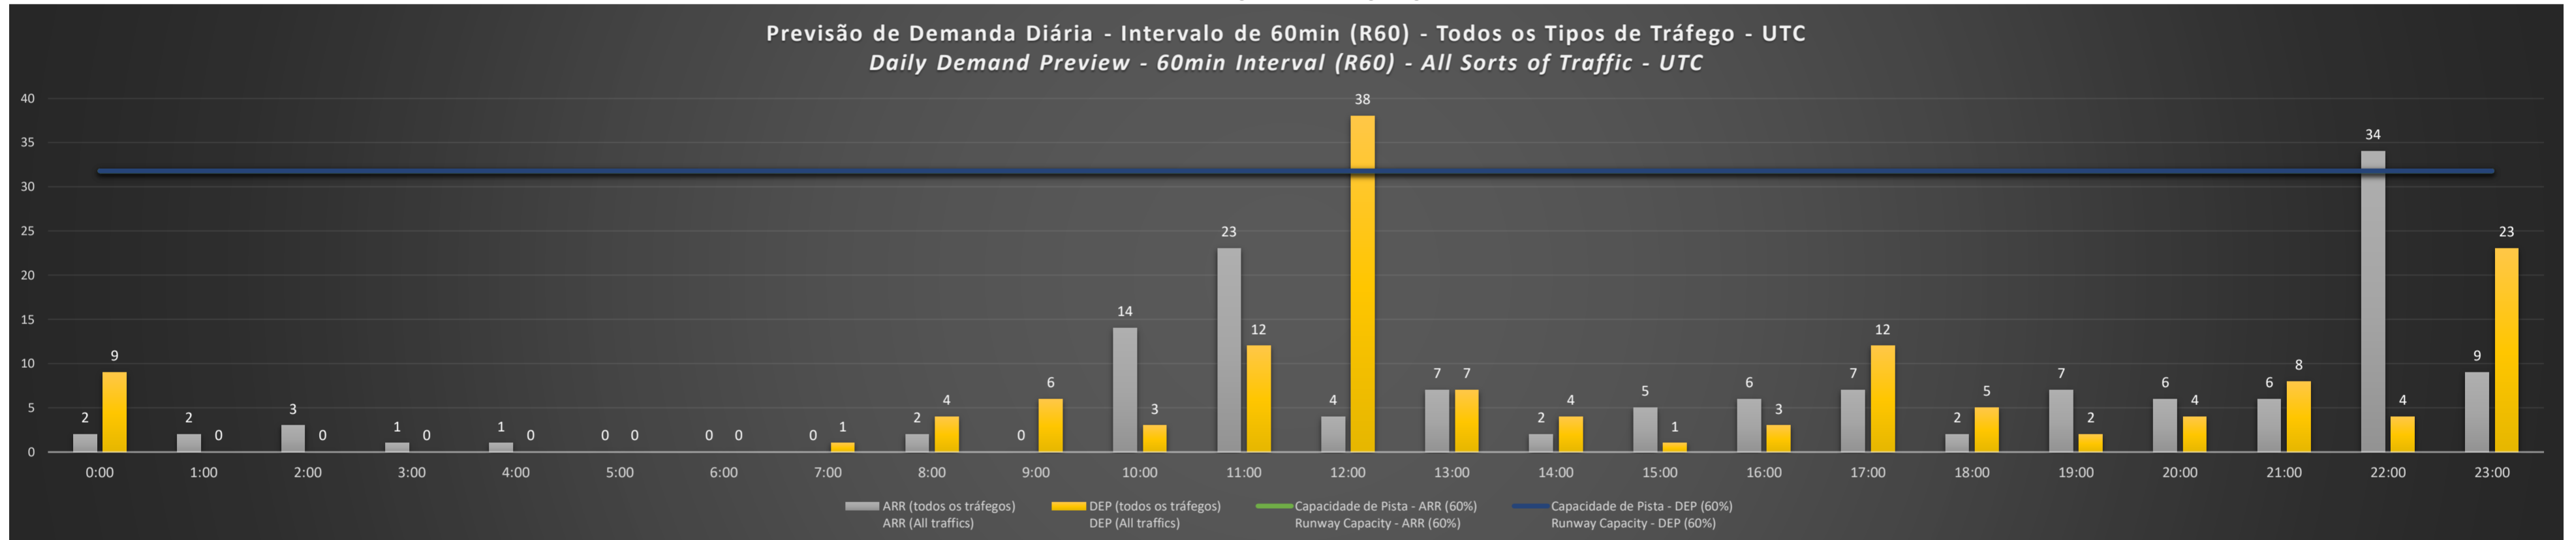

Visão Geral Semanal - Horários Recomendados para Inspeção em Voo
Weekly Overview - Recommended Flight Inspection Schedule

	0:00	1:00	2:00	3:00	4:00	5:00	6:00	7:00	8:00	9:00	10:00	11:00	12:00	13:00	14:00	15:00	16:00	17:00	18:00	19:00	20:00	21:00	22:00	23:00	
05/10/2020	A/D	A/D	A/D	A/D	A/D	A/D	A/D	A/D	A/D	A/D	A/D	A/D	A	A/D	A/D	A/D	A/D	A/D	A/D	A/D	A/D	A/D	D	A/D	
06/10/2020	A/D	A/D	A/D	A/D	A/D	A/D	A/D	A/D	A/D	A/D	A/D	A/D	A	A/D	A/D	A/D	A/D	A/D	A/D	A/D	A/D	A/D	A/D	A/D	A/D
07/10/2020	A/D	A/D	A/D	A/D	A/D	A/D	A/D	A/D	A/D	A/D	A/D	A/D	A	A/D	A/D	A/D	A/D	A/D	A/D	A/D	A/D	A/D	D	A/D	
08/10/2020	A/D	A/D	A/D	A/D	A/D	A/D	A/D	A/D	A/D	A/D	A/D	A/D	A	A/D	A/D	A/D	A/D	A/D	A/D	A/D	A/D	A/D	D	A/D	
09/10/2020	A/D	A/D	A/D	A/D	A/D	A/D	A/D	A/D	A/D	A/D	A/D	A/D	A	A/D	A/D	A/D	A/D	A/D	A/D	A/D	A/D	A/D	D	A/D	
10/10/2020	A/D	A/D	A/D	A/D	A/D	A/D	A/D	A/D	A/D	A/D	A/D	A/D	A	A/D	A/D	A/D	A/D	A/D	A/D	A/D	A/D	A/D	A/D	A/D	A/D
11/10/2020	A/D	A/D	A/D	A/D	A/D	A/D	A/D	A/D	A/D	A/D	A/D	A/D	A/D	A/D	A/D	A/D	A/D	A/D	A/D	A/D	A/D	A/D	A/D	A/D	A/D

A/D - Horário Recomendado para Inspeção em Voo (aproximação e decolagem)
Recommended Flight Inspection Schedule (approach and departure)

A - Horário Recomendado para Inspeção em Voo (aproximação somente)
Recommended Flight Inspection Schedule (approach only)

NR - Horário Não Recomendado para Inspeção em Voo
Not Recommended Flight Inspection Schedule

D - Horário Recomendado para Inspeção em Voo (decolagem somente)
Not Recommended Flight Inspection Schedule (departure only)

SBBR/BSB - 05/10/2020

SBBR/BSB - 06/10/2020

SBBR/BSB - 07/10/2020

SBBR/BSB - 08/10/2020

SBBR/BSB - 09/10/2020

SBBR/BSB - 10/10/2020

SBBR/BSB - 11/10/2020