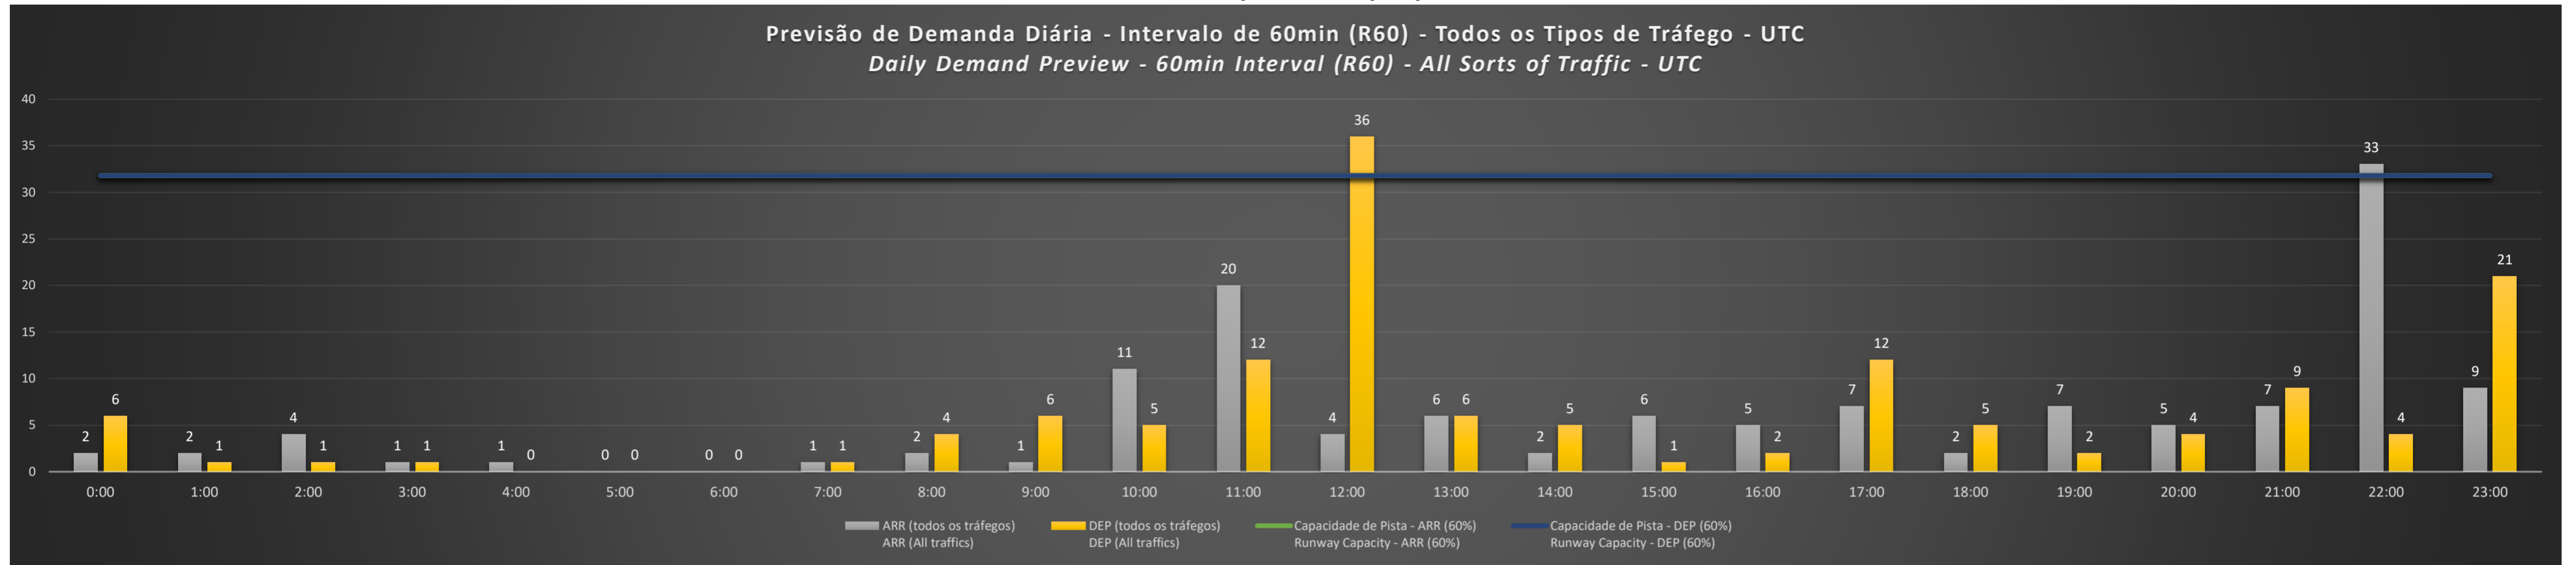

Visão Geral Semanal - Horários Recomendados para Inspeção em Voo
Weekly Overview - Recommended Flight Inspection Schedule

	0:00	1:00	2:00	3:00	4:00	5:00	6:00	7:00	8:00	9:00	10:00	11:00	12:00	13:00	14:00	15:00	16:00	17:00	18:00	19:00	20:00	21:00	22:00	23:00	
05/10/2020	A/D	A/D	A/D	A/D	A/D	A/D	A/D	A/D	A/D	A/D	A/D	A/D	A	A/D	A/D	A/D	A/D	A/D	A/D	A/D	A/D	A/D	D	A/D	
06/10/2020	A/D	A/D	A/D	A/D	A/D	A/D	A/D	A/D	A/D	A/D	A/D	A/D	A	A/D	A/D	A/D	A/D	A/D	A/D	A/D	A/D	A/D	A/D	A/D	A/D
07/10/2020	A/D	A/D	A/D	A/D	A/D	A/D	A/D	A/D	A/D	A/D	A/D	A/D	A	A/D	A/D	A/D	A/D	A/D	A/D	A/D	A/D	A/D	D	A/D	
08/10/2020	A/D	A/D	A/D	A/D	A/D	A/D	A/D	A/D	A/D	A/D	A/D	A/D	A	A/D	A/D	A/D	A/D	A/D	A/D	A/D	A/D	A/D	D	A/D	
09/10/2020	A/D	A/D	A/D	A/D	A/D	A/D	A/D	A/D	A/D	A/D	A/D	A/D	A	A/D	A/D	A/D	A/D	A/D	A/D	A/D	A/D	A/D	D	A/D	
10/10/2020	A/D	A/D	A/D	A/D	A/D	A/D	A/D	A/D	A/D	A/D	A/D	A/D	A	A/D	A/D	A/D	A/D	A/D	A/D	A/D	A/D	A/D	A/D	A/D	A/D
11/10/2020	A/D	A/D	A/D	A/D	A/D	A/D	A/D	A/D	A/D	A/D	A/D	A/D	A/D	A/D	A/D	A/D	A/D	A/D	A/D	A/D	A/D	A/D	A/D	A/D	A/D

A/D - Horário Recomendado para Inspeção em Voo (aproximação e decolagem)
Recommended Flight Inspection Schedule (approach and departure)

A - Horário Recomendado para Inspeção em Voo (aproximação somente)
Recommended Flight Inspection Schedule (approach only)

NR - Horário Não Recomendado para Inspeção em Voo
Not Recommended Flight Inspection Schedule

D - Horário Recomendado para Inspeção em Voo (decolagem somente)
Not Recommended Flight Inspection Schedule (departure only)

SBBR/BSB - 05/10/2020

SBBR/BSB - 06/10/2020

SBBR/BSB - 07/10/2020

SBBR/BSB - 08/10/2020

SBBR/BSB - 09/10/2020

SBBR/BSB - 10/10/2020

SBBR/BSB - 11/10/2020