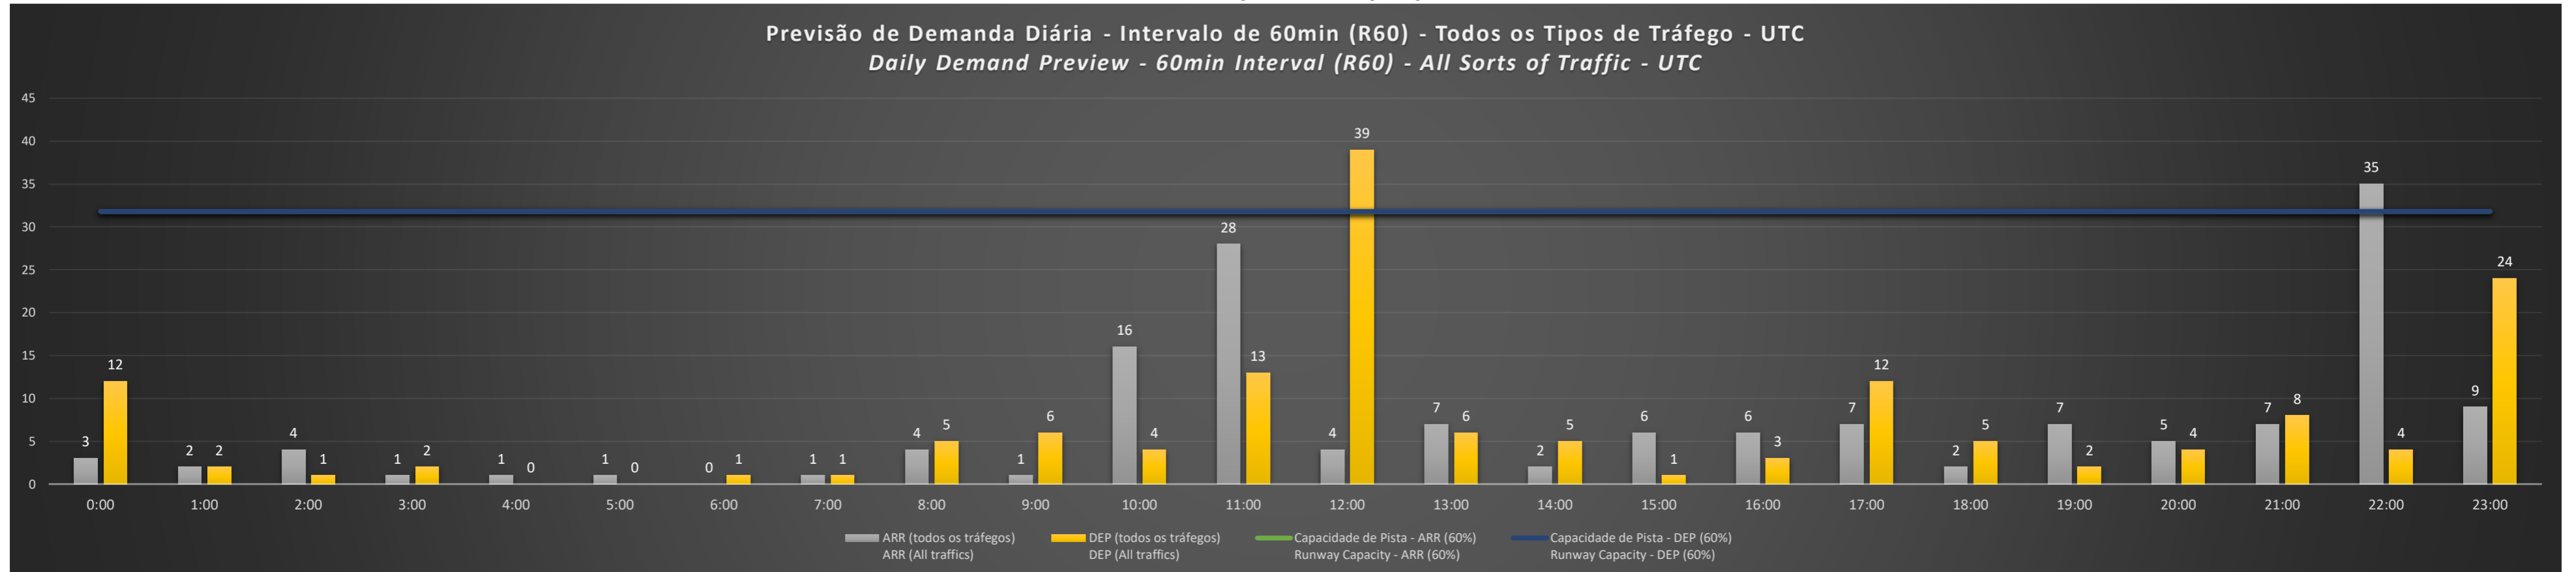

Visão Geral Semanal - Horários Recomendados para Inspeção em Voo
Weekly Overview - Recommended Flight Inspection Schedule

	0:00	1:00	2:00	3:00	4:00	5:00	6:00	7:00	8:00	9:00	10:00	11:00	12:00	13:00	14:00	15:00	16:00	17:00	18:00	19:00	20:00	21:00	22:00	23:00	
05/10/2020	A/D	A/D	A/D	A/D	A/D	A/D	A/D	A/D	A/D	A/D	A/D	A/D	A	A/D	A/D	A/D	A/D	A/D	A/D	A/D	A/D	A/D	D	A/D	
06/10/2020	A/D	A/D	A/D	A/D	A/D	A/D	A/D	A/D	A/D	A/D	A/D	A/D	A	A/D	A/D	A/D	A/D	A/D	A/D	A/D	A/D	A/D	A/D	A/D	A/D
07/10/2020	A/D	A/D	A/D	A/D	A/D	A/D	A/D	A/D	A/D	A/D	A/D	A/D	A	A/D	A/D	A/D	A/D	A/D	A/D	A/D	A/D	A/D	D	A/D	
08/10/2020	A/D	A/D	A/D	A/D	A/D	A/D	A/D	A/D	A/D	A/D	A/D	A/D	A	A/D	A/D	A/D	A/D	A/D	A/D	A/D	A/D	A/D	D	A/D	
09/10/2020	A/D	A/D	A/D	A/D	A/D	A/D	A/D	A/D	A/D	A/D	A/D	A/D	A	A/D	A/D	A/D	A/D	A/D	A/D	A/D	A/D	A/D	D	A/D	
10/10/2020	A/D	A/D	A/D	A/D	A/D	A/D	A/D	A/D	A/D	A/D	A/D	A/D	A	A/D	A/D	A/D	A/D	A/D	A/D	A/D	A/D	A/D	A/D	A/D	A/D
11/10/2020	A/D	A/D	A/D	A/D	A/D	A/D	A/D	A/D	A/D	A/D	A/D	A/D	A/D	A/D	A/D	A/D	A/D	A/D	A/D	A/D	A/D	A/D	A/D	A/D	A/D

A/D - Horário Recomendado para Inspeção em Voo (aproximação e decolagem)
Recommended Flight Inspection Schedule (approach and departure)

A - Horário Recomendado para Inspeção em Voo (aproximação somente)
Recommended Flight Inspection Schedule (approach only)

NR - Horário Não Recomendado para Inspeção em Voo
Not Recommended Flight Inspection Schedule

D - Horário Recomendado para Inspeção em Voo (decolagem somente)
Not Recommended Flight Inspection Schedule (departure only)

SBBR/BSB - 05/10/2020

SBBR/BSB - 06/10/2020

SBBR/BSB - 07/10/2020

SBBR/BSB - 08/10/2020

SBBR/BSB - 09/10/2020

SBBR/BSB - 10/10/2020

SBBR/BSB - 11/10/2020