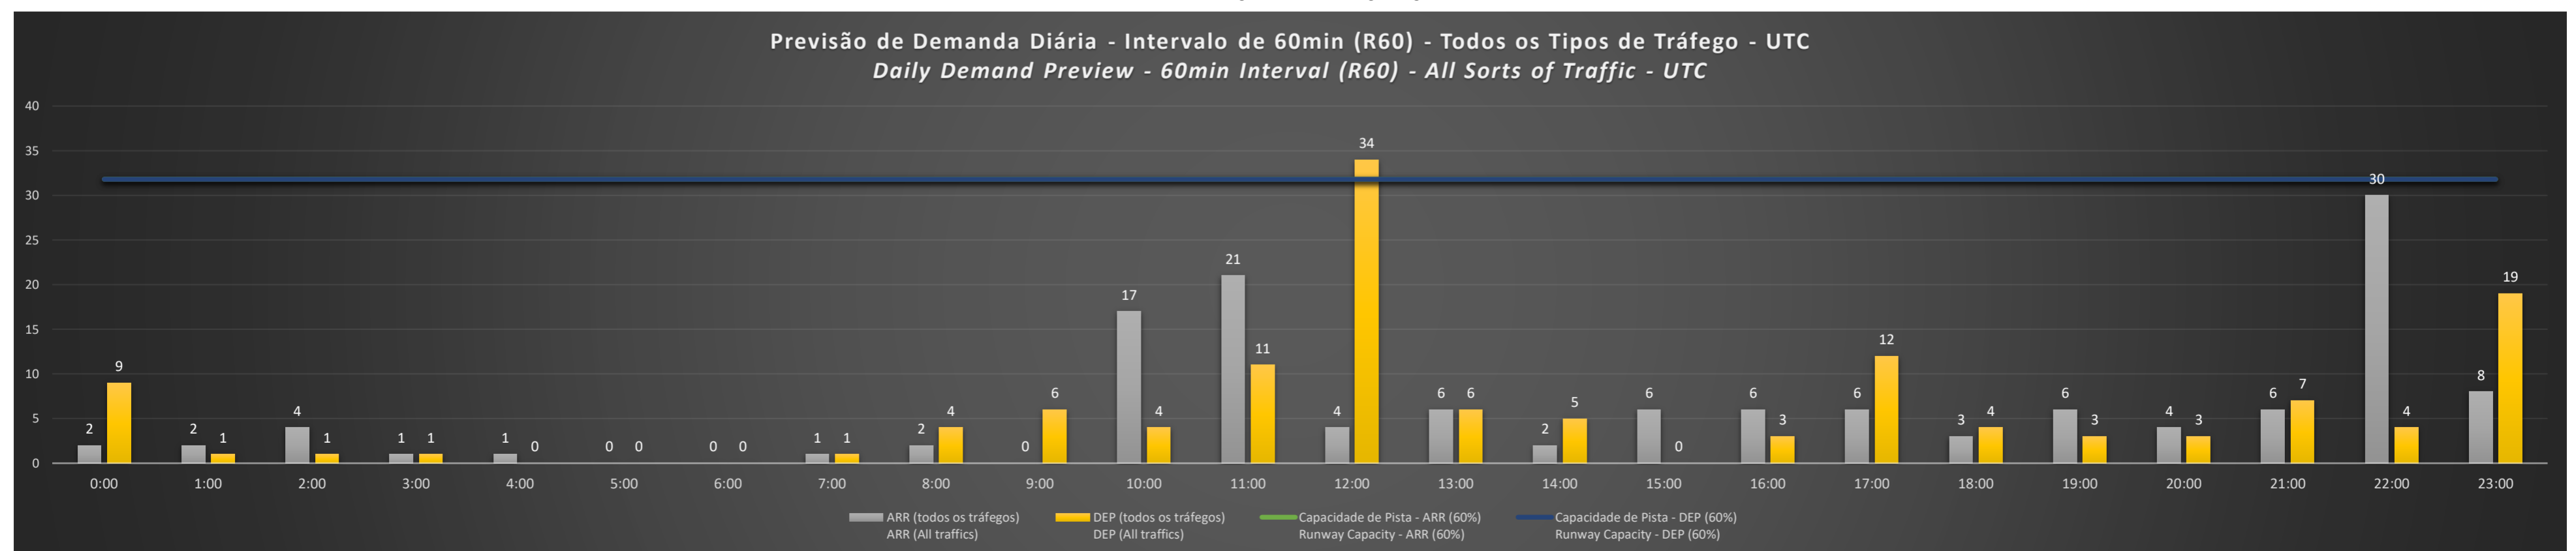

Visão Geral Semanal - Horários Recomendados para Inspeção em Voo
Weekly Overview - Recommended Flight Inspection Schedule

	0:00	1:00	2:00	3:00	4:00	5:00	6:00	7:00	8:00	9:00	10:00	11:00	12:00	13:00	14:00	15:00	16:00	17:00	18:00	19:00	20:00	21:00	22:00	23:00	
05/10/2020	A/D	A/D	A/D	A/D	A/D	A/D	A/D	A/D	A/D	A/D	A/D	A/D	A	A/D	A/D	A/D	A/D	A/D	A/D	A/D	A/D	A/D	D	A/D	
06/10/2020	A/D	A/D	A/D	A/D	A/D	A/D	A/D	A/D	A/D	A/D	A/D	A/D	A	A/D	A/D	A/D	A/D	A/D	A/D	A/D	A/D	A/D	A/D	A/D	A/D
07/10/2020	A/D	A/D	A/D	A/D	A/D	A/D	A/D	A/D	A/D	A/D	A/D	A/D	A	A/D	A/D	A/D	A/D	A/D	A/D	A/D	A/D	A/D	D	A/D	
08/10/2020	A/D	A/D	A/D	A/D	A/D	A/D	A/D	A/D	A/D	A/D	A/D	A/D	A	A/D	A/D	A/D	A/D	A/D	A/D	A/D	A/D	A/D	D	A/D	
09/10/2020	A/D	A/D	A/D	A/D	A/D	A/D	A/D	A/D	A/D	A/D	A/D	A/D	A	A/D	A/D	A/D	A/D	A/D	A/D	A/D	A/D	A/D	D	A/D	
10/10/2020	A/D	A/D	A/D	A/D	A/D	A/D	A/D	A/D	A/D	A/D	A/D	A/D	A	A/D	A/D	A/D	A/D	A/D	A/D	A/D	A/D	A/D	A/D	A/D	A/D
11/10/2020	A/D	A/D	A/D	A/D	A/D	A/D	A/D	A/D	A/D	A/D	A/D	A/D	A/D	A/D	A/D	A/D	A/D	A/D	A/D	A/D	A/D	A/D	A/D	A/D	A/D

A/D - Horário Recomendado para Inspeção em Voo (aproximação e decolagem)
Recommended Flight Inspection Schedule (approach and departure)

A - Horário Recomendado para Inspeção em Voo (aproximação somente)
Recommended Flight Inspection Schedule (approach only)

NR - Horário Não Recomendado para Inspeção em Voo
Not Recommended Flight Inspection Schedule

D - Horário Recomendado para Inspeção em Voo (decolagem somente)
Not Recommended Flight Inspection Schedule (departure only)

SBBR/BSB - 05/10/2020

SBBR/BSB - 06/10/2020

SBBR/BSB - 07/10/2020

SBBR/BSB - 08/10/2020

SBBR/BSB - 09/10/2020

SBBR/BSB - 10/10/2020

SBBR/BSB - 11/10/2020