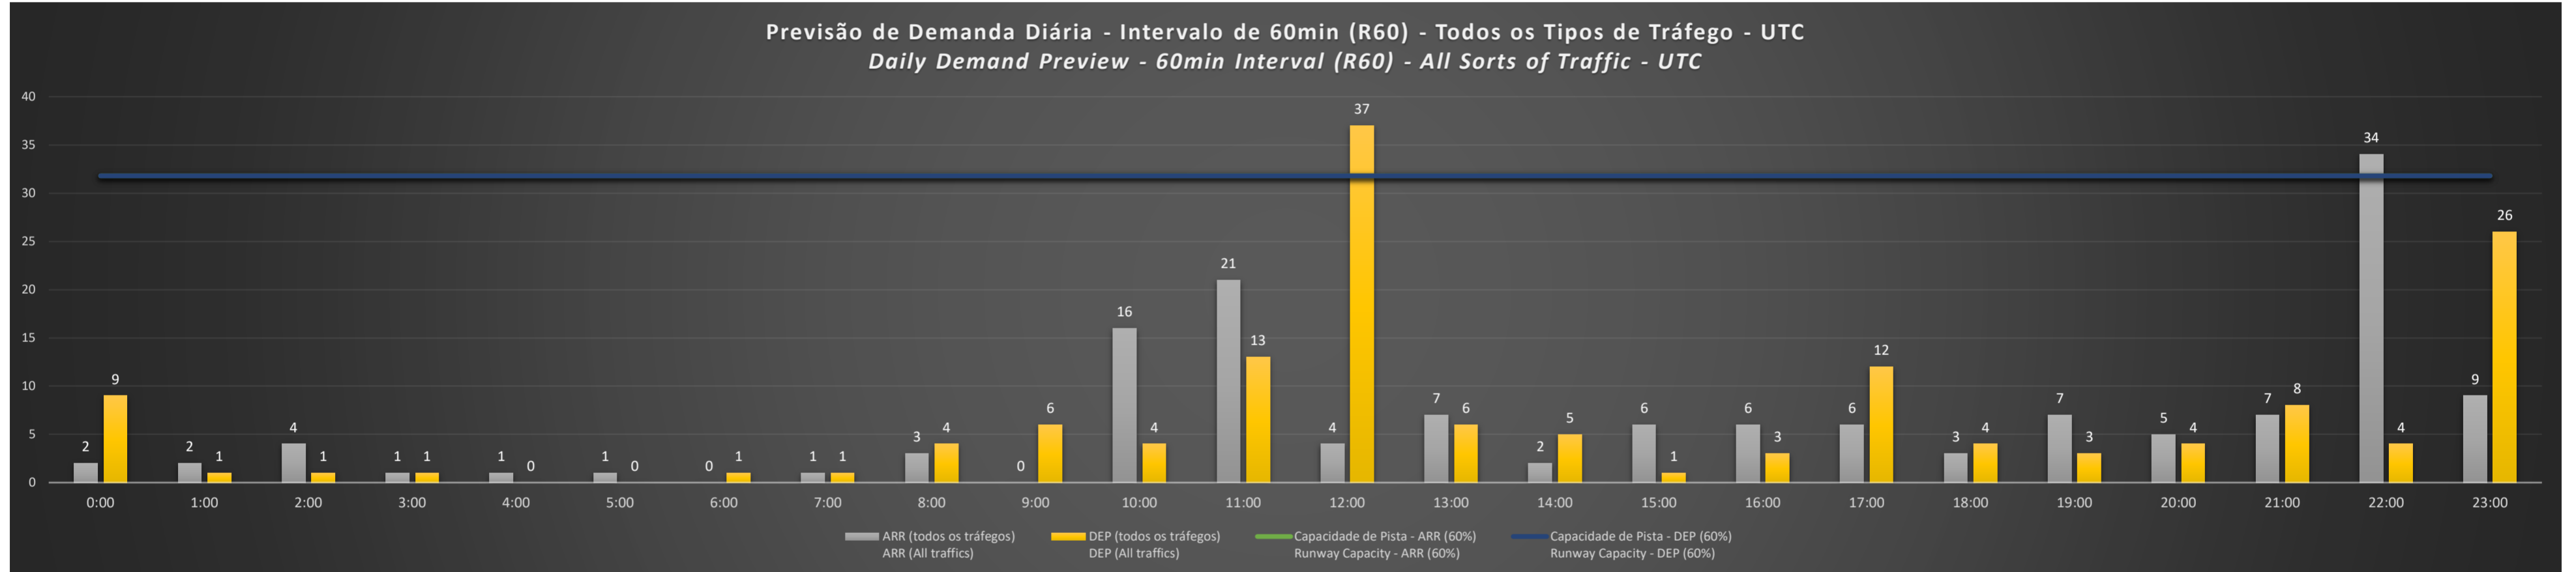

Visão Geral Semanal - Horários Recomendados para Inspeção em Voo
Weekly Overview - Recommended Flight Inspection Schedule

	0:00	1:00	2:00	3:00	4:00	5:00	6:00	7:00	8:00	9:00	10:00	11:00	12:00	13:00	14:00	15:00	16:00	17:00	18:00	19:00	20:00	21:00	22:00	23:00	
05/10/2020	A/D	A/D	A/D	A/D	A/D	A/D	A/D	A/D	A/D	A/D	A/D	A/D	A	A/D	A/D	A/D	A/D	A/D	A/D	A/D	A/D	A/D	D	A/D	
06/10/2020	A/D	A/D	A/D	A/D	A/D	A/D	A/D	A/D	A/D	A/D	A/D	A/D	A	A/D	A/D	A/D	A/D	A/D	A/D	A/D	A/D	A/D	A/D	A/D	A/D
07/10/2020	A/D	A/D	A/D	A/D	A/D	A/D	A/D	A/D	A/D	A/D	A/D	A/D	A	A/D	A/D	A/D	A/D	A/D	A/D	A/D	A/D	A/D	D	A/D	
08/10/2020	A/D	A/D	A/D	A/D	A/D	A/D	A/D	A/D	A/D	A/D	A/D	A/D	A	A/D	A/D	A/D	A/D	A/D	A/D	A/D	A/D	A/D	D	A/D	
09/10/2020	A/D	A/D	A/D	A/D	A/D	A/D	A/D	A/D	A/D	A/D	A/D	A/D	A	A/D	A/D	A/D	A/D	A/D	A/D	A/D	A/D	A/D	D	A/D	
10/10/2020	A/D	A/D	A/D	A/D	A/D	A/D	A/D	A/D	A/D	A/D	A/D	A/D	A	A/D	A/D	A/D	A/D	A/D	A/D	A/D	A/D	A/D	A/D	A/D	A/D
11/10/2020	A/D	A/D	A/D	A/D	A/D	A/D	A/D	A/D	A/D	A/D	A/D	A/D	A/D	A/D	A/D	A/D	A/D	A/D	A/D	A/D	A/D	A/D	A/D	A/D	A/D

A/D - Horário Recomendado para Inspeção em Voo (aproximação e decolagem)
Recommended Flight Inspection Schedule (approach and departure)

A - Horário Recomendado para Inspeção em Voo (aproximação somente)
Recommended Flight Inspection Schedule (approach only)

NR - Horário Não Recomendado para Inspeção em Voo
Not Recommended Flight Inspection Schedule

D - Horário Recomendado para Inspeção em Voo (decolagem somente)
Not Recommended Flight Inspection Schedule (departure only)

SBBR/BSB - 05/10/2020

SBBR/BSB - 06/10/2020

SBBR/BSB - 07/10/2020

SBBR/BSB - 08/10/2020

SBBR/BSB - 09/10/2020

SBBR/BSB - 10/10/2020

SBBR/BSB - 11/10/2020