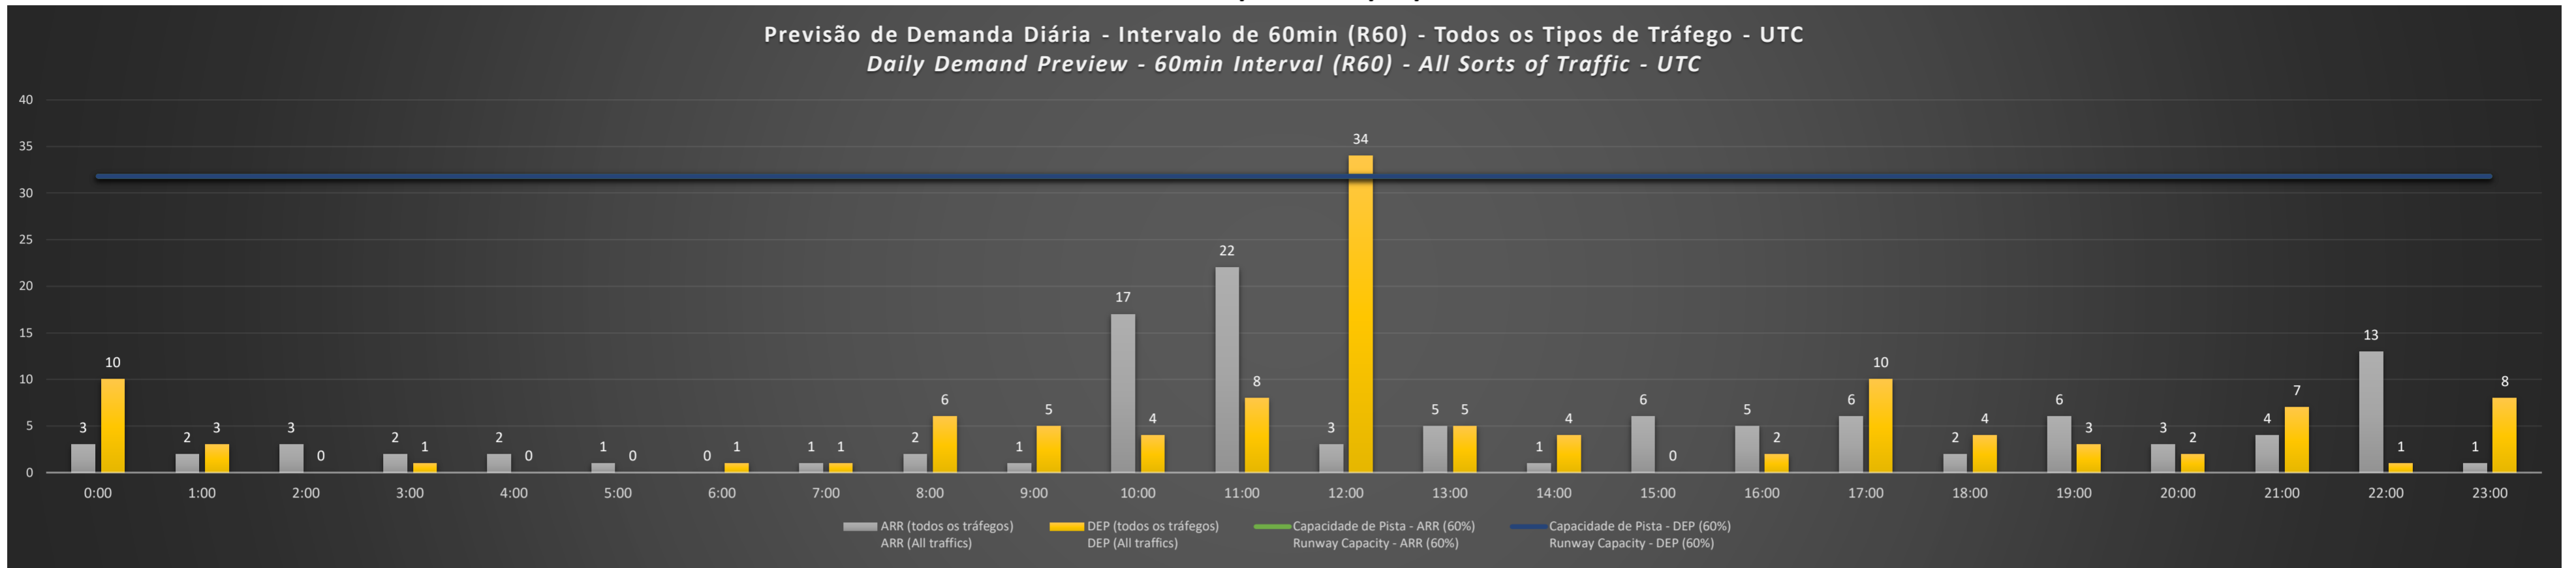

Visão Geral Semanal - Horários Recomendados para Inspeção em Voo
Weekly Overview - Recommended Flight Inspection Schedule

	0:00	1:00	2:00	3:00	4:00	5:00	6:00	7:00	8:00	9:00	10:00	11:00	12:00	13:00	14:00	15:00	16:00	17:00	18:00	19:00	20:00	21:00	22:00	23:00	
05/10/2020	A/D	A/D	A/D	A/D	A/D	A/D	A/D	A/D	A/D	A/D	A/D	A/D	A	A/D	A/D	A/D	A/D	A/D	A/D	A/D	A/D	A/D	D	A/D	
06/10/2020	A/D	A/D	A/D	A/D	A/D	A/D	A/D	A/D	A/D	A/D	A/D	A/D	A	A/D	A/D	A/D	A/D	A/D	A/D	A/D	A/D	A/D	A/D	A/D	A/D
07/10/2020	A/D	A/D	A/D	A/D	A/D	A/D	A/D	A/D	A/D	A/D	A/D	A/D	A	A/D	A/D	A/D	A/D	A/D	A/D	A/D	A/D	A/D	D	A/D	
08/10/2020	A/D	A/D	A/D	A/D	A/D	A/D	A/D	A/D	A/D	A/D	A/D	A/D	A	A/D	A/D	A/D	A/D	A/D	A/D	A/D	A/D	A/D	D	A/D	
09/10/2020	A/D	A/D	A/D	A/D	A/D	A/D	A/D	A/D	A/D	A/D	A/D	A/D	A	A/D	A/D	A/D	A/D	A/D	A/D	A/D	A/D	A/D	D	A/D	
10/10/2020	A/D	A/D	A/D	A/D	A/D	A/D	A/D	A/D	A/D	A/D	A/D	A/D	A	A/D	A/D	A/D	A/D	A/D	A/D	A/D	A/D	A/D	A/D	A/D	A/D
11/10/2020	A/D	A/D	A/D	A/D	A/D	A/D	A/D	A/D	A/D	A/D	A/D	A/D	A/D	A/D	A/D	A/D	A/D	A/D	A/D	A/D	A/D	A/D	A/D	A/D	A/D

A/D - Horário Recomendado para Inspeção em Voo (aproximação e decolagem)
Recommended Flight Inspection Schedule (approach and departure)

A - Horário Recomendado para Inspeção em Voo (aproximação somente)
Recommended Flight Inspection Schedule (approach only)

NR - Horário Não Recomendado para Inspeção em Voo
Not Recommended Flight Inspection Schedule

D - Horário Recomendado para Inspeção em Voo (decolagem somente)
Not Recommended Flight Inspection Schedule (departure only)

SBBR/BSB - 05/10/2020

SBBR/BSB - 06/10/2020

SBBR/BSB - 07/10/2020

SBBR/BSB - 08/10/2020

SBBR/BSB - 09/10/2020

SBBR/BSB - 10/10/2020

SBBR/BSB - 11/10/2020