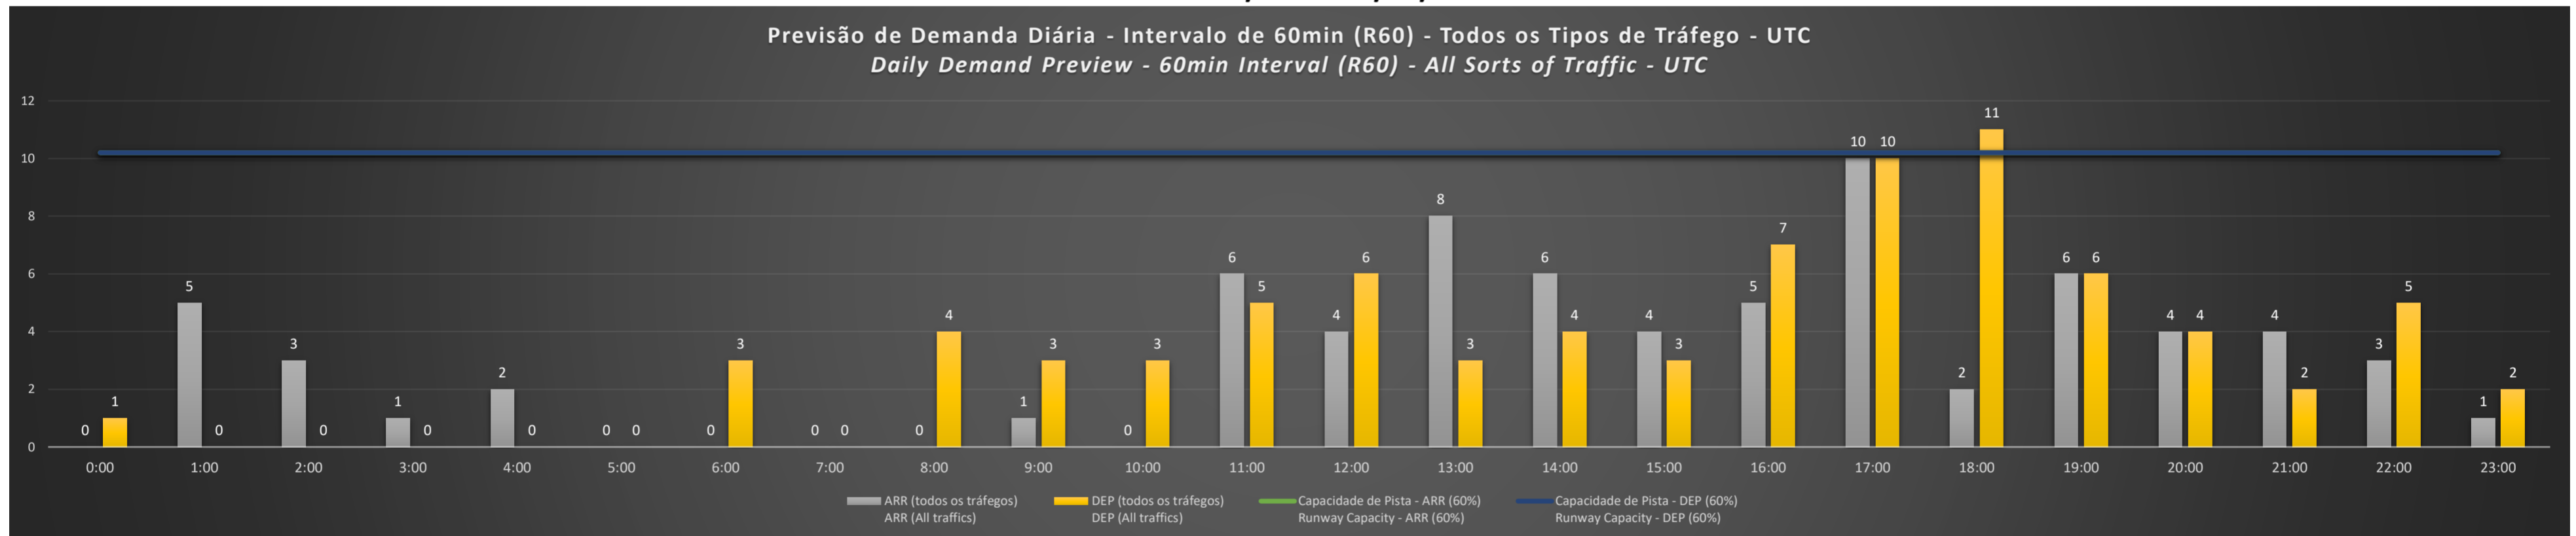

0:00	1:00	2:00	3:00	4:00	5:00	6:00	7:00	8:00	9:00	10:00	11:00	12:00	13:00	14:00	15:00	16:00	17:00	18:00	19:00	20:00	21:00	22:00	23:00
05/10/2020	A/D	A/D	A/D	A/D	A/D	A/D	A/D	A/D	A/D	A/D	A/D	A/D	A/D	A/D	A/D	A/D	A/D	A/D	A	A/D	A/D	A/D	A/D	A/D
06/10/2020	A/D	A/D	A/D	A/D	A/D	A/D	A/D	A/D	A/D	A/D	A/D	A/D	A/D	A/D	A/D	A/D	A/D	A/D	A/D	A/D	A/D	A/D	A/D	A/D
07/10/2020	A/D	A/D	A/D	A/D	A/D	A/D	A/D	A/D	A/D	A/D	A/D	A/D	A/D	A/D	A/D	A/D	A/D	A/D	A	A/D	A/D	A/D	A/D	A/D
08/10/2020	A/D	A/D	A/D	A/D	A/D	A/D	A/D	A/D	A/D	A/D	A/D	A/D	A/D	A/D	A/D	A/D	A/D	A/D	A/D	A/D	A/D	A/D	A/D	A/D
09/10/2020	A/D	A/D	A/D	A/D	A/D	A/D	A/D	A/D	A/D	A/D	A/D	A/D	A/D	A/D	A/D	A/D	A/D	A	A	A/D	A/D	A/D	A/D	A/D
10/10/2020	A/D	A/D	A/D	A/D	A/D	A/D	A/D	A/D	A/D	A/D	A/D	A/D	A/D	A/D	A/D	A/D	A/D	A/D	A/D	A/D	A/D	A/D	A/D	A/D
11/10/2020	A/D	A/D	A/D	A/D	A/D	A/D	A/D	A/D	A/D	A/D	A/D	A/D	A/D	A/D	A/D	A/D	A/D	A/D	A/D	A/D	A/D	A/D	A/D	A/D

A/D - Horário Recomendado para Inspeção em Voo (aproximação e decolagem)
Recommended Flight Inspection Schedule (approach and departure)

A - Horário Recomendado para Inspeção em Voo (aproximação somente)
Recommended Flight Inspection Schedule (approach only)

NR - Horário Não Recomendado para Inspeção em Voo
Not Recommended Flight Inspection Schedule

D - Horário Recomendado para Inspeção em Voo (decolagem somente)
Not Recommended Flight Inspection Schedule (departure only)

SBSV/SSA - 05/10/2020