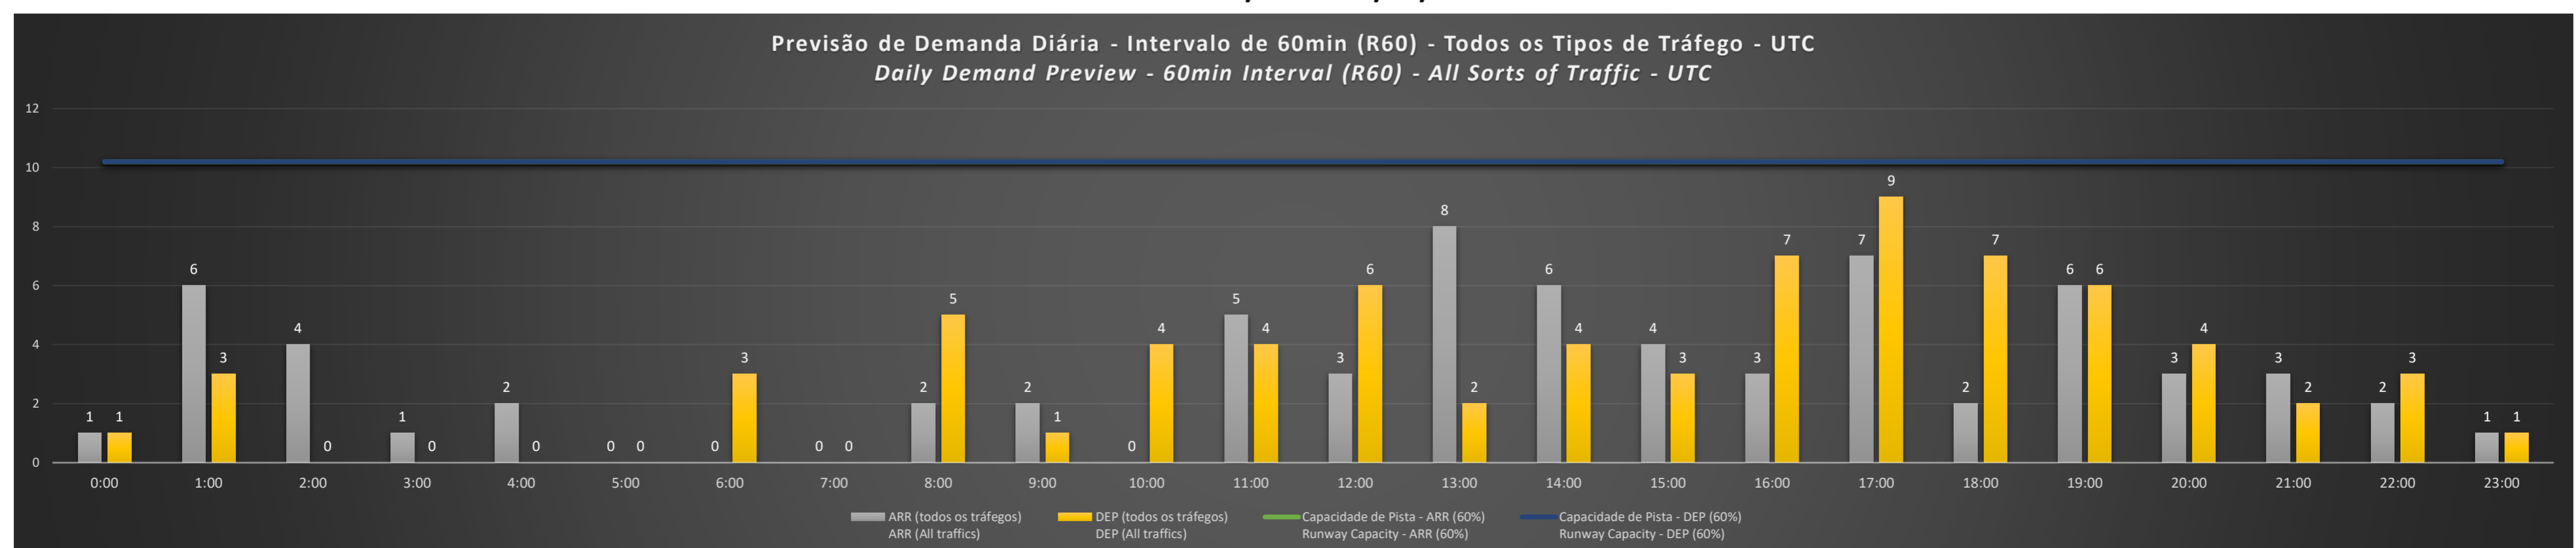

SBSV/SSA - 06/10/2020