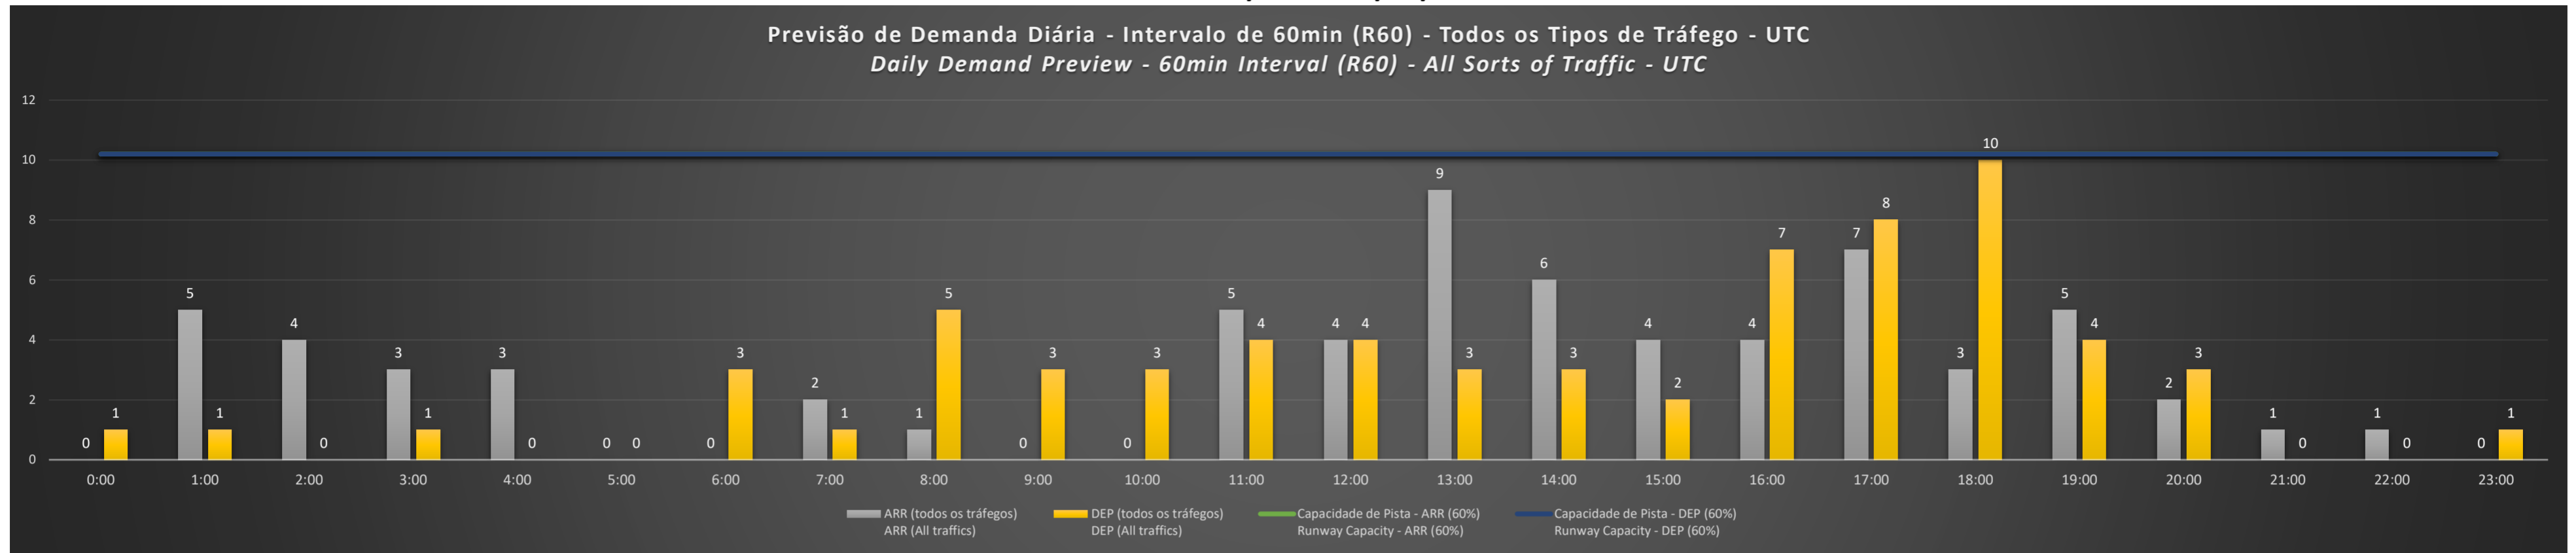

SBSV/SSA - 10/10/2020