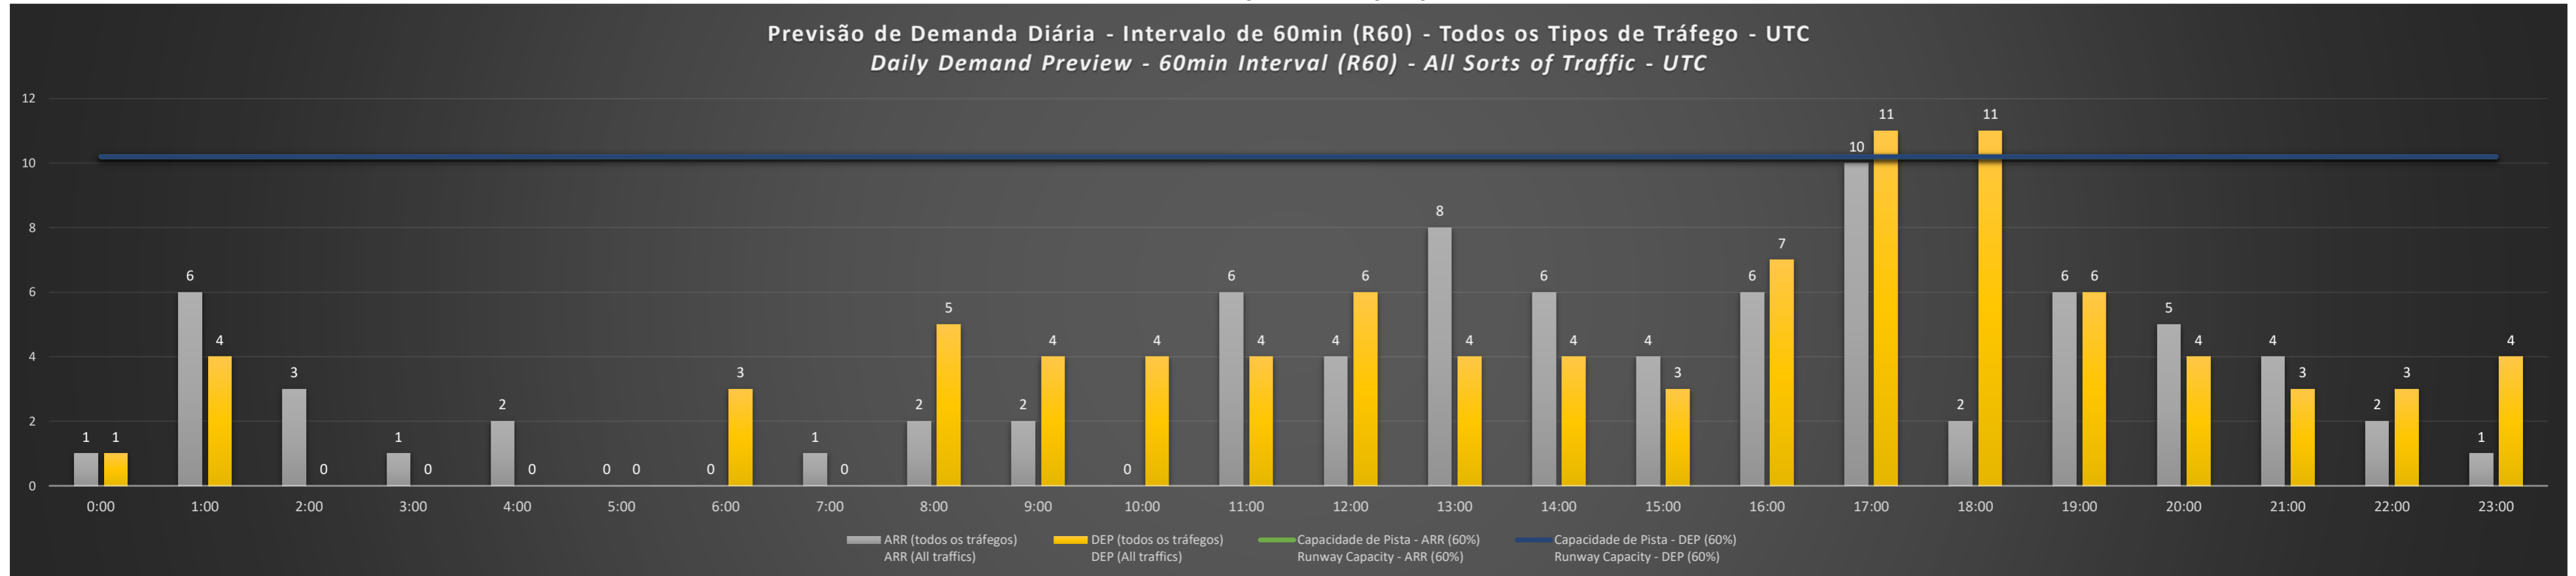

SBSV/SSA - 09/10/2020