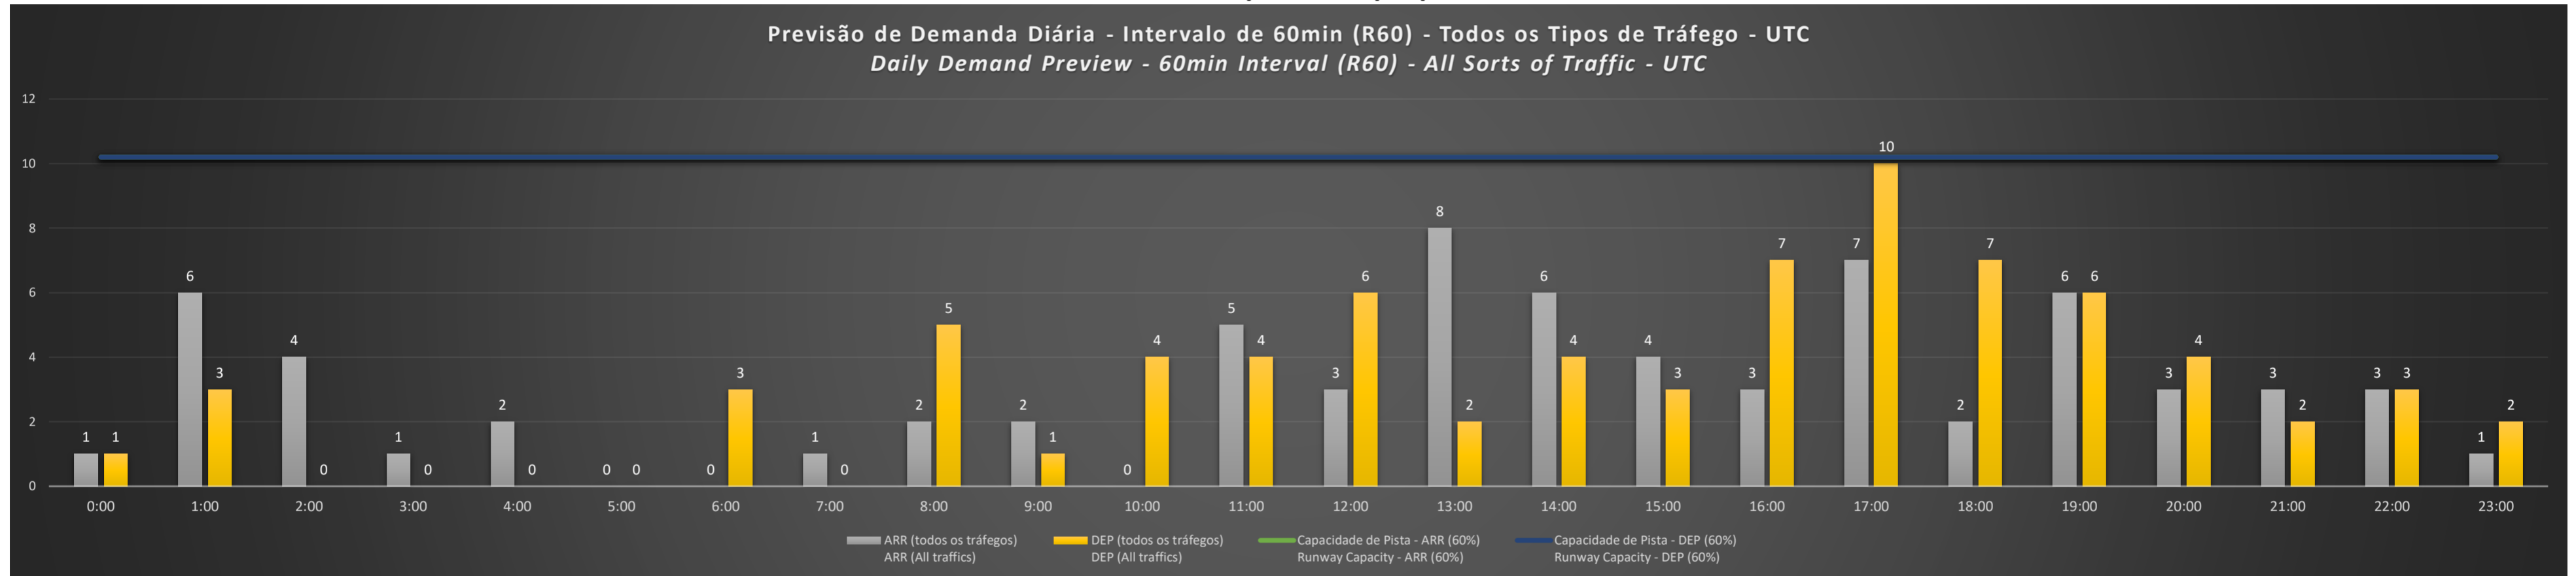

SBSV/SSA - 08/10/2020