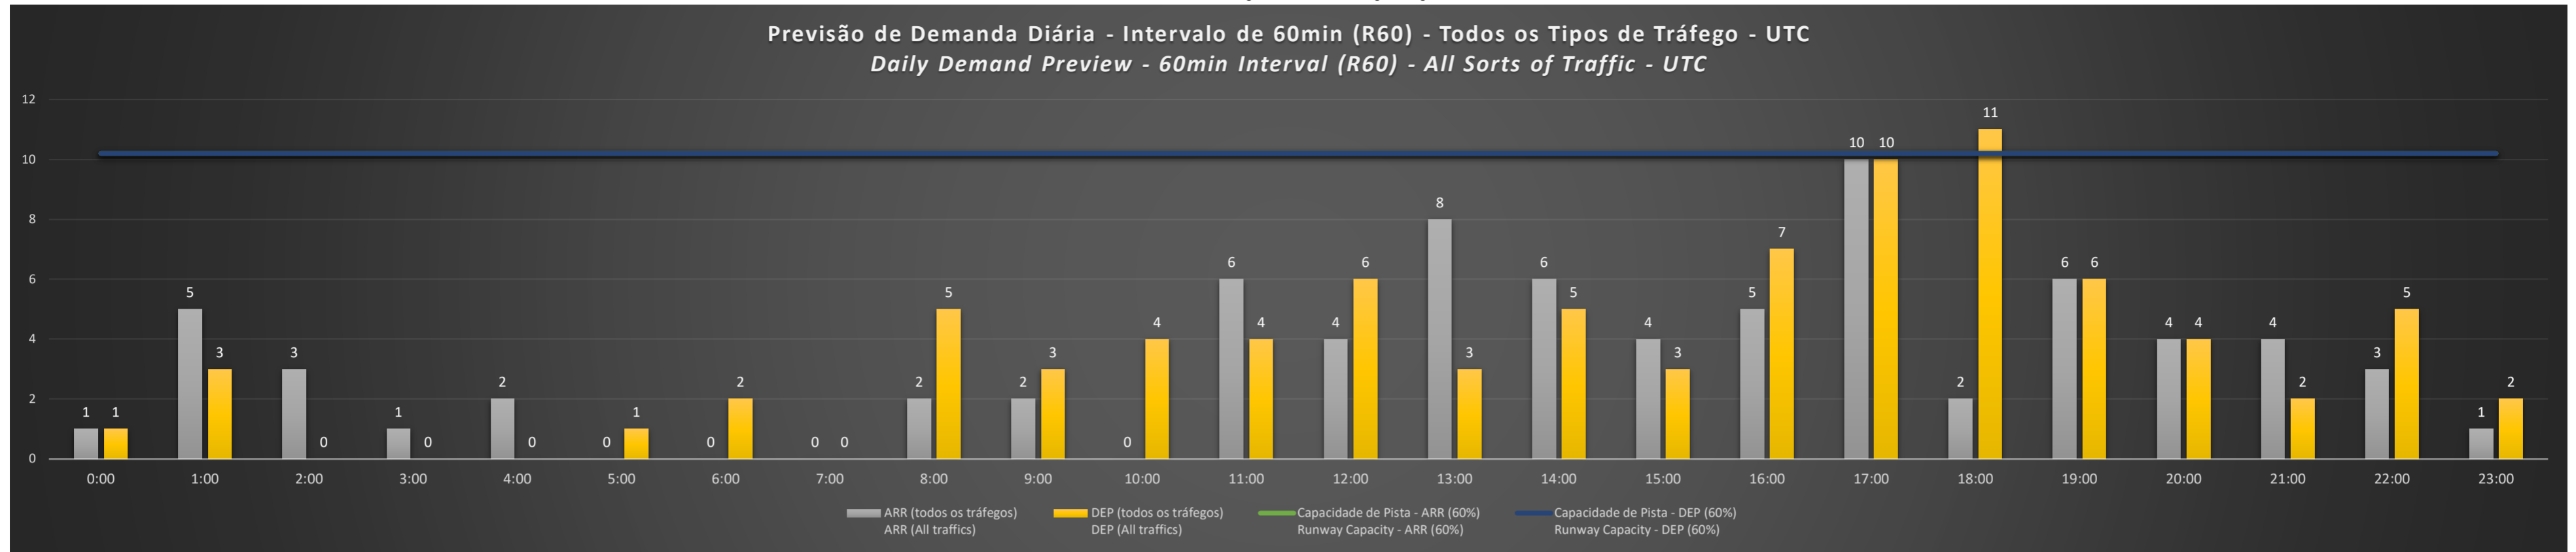

SBSV/SSA - 07/10/2020