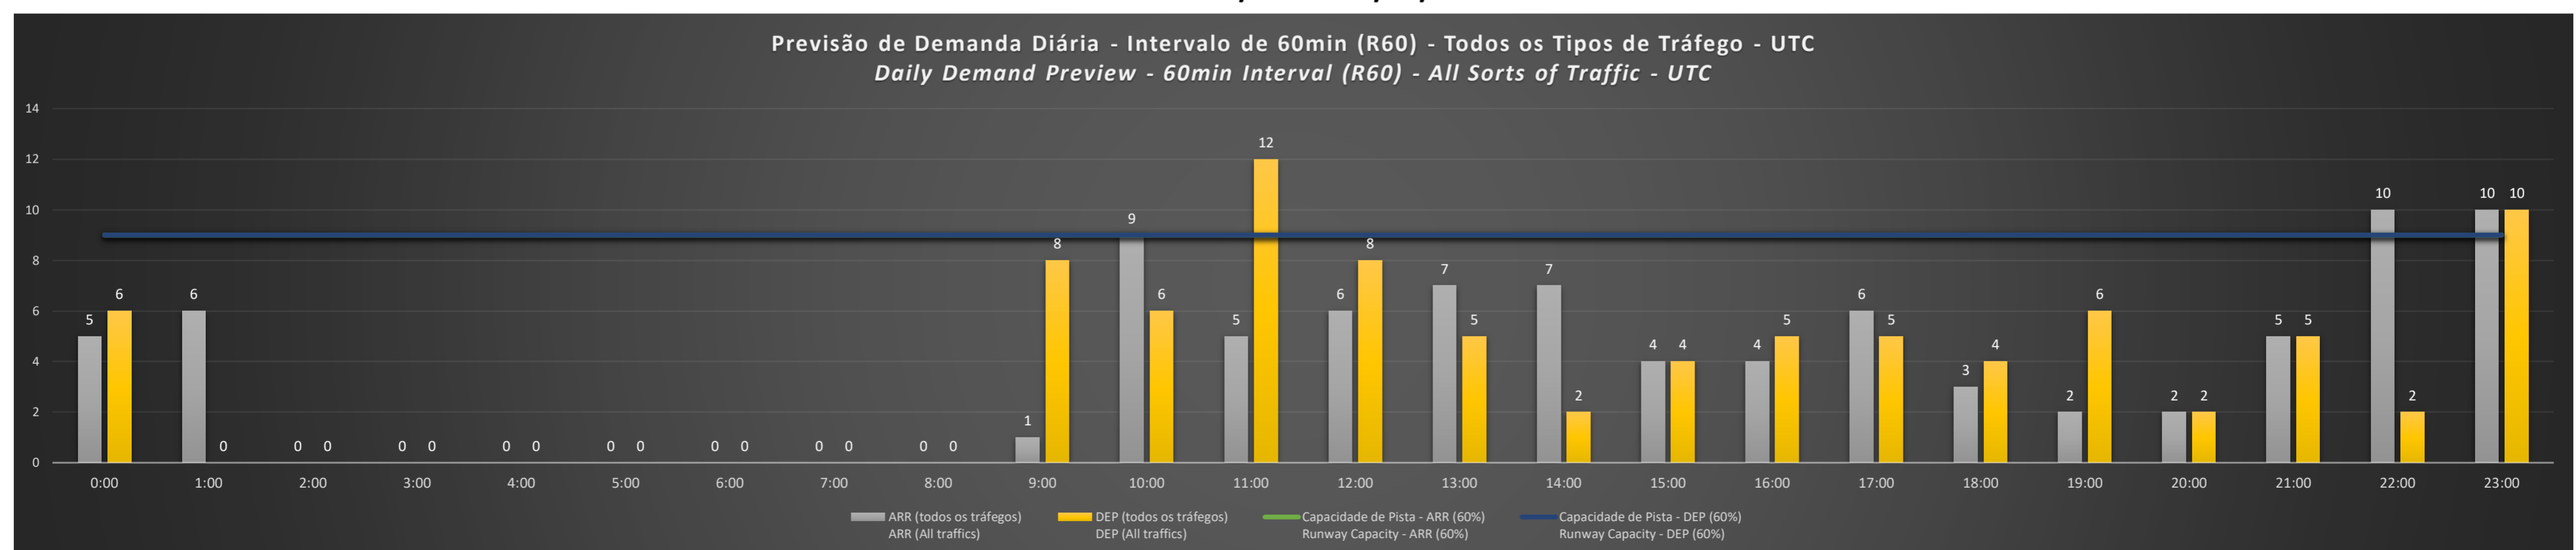

SBRJ/SDU - 06/10/2020