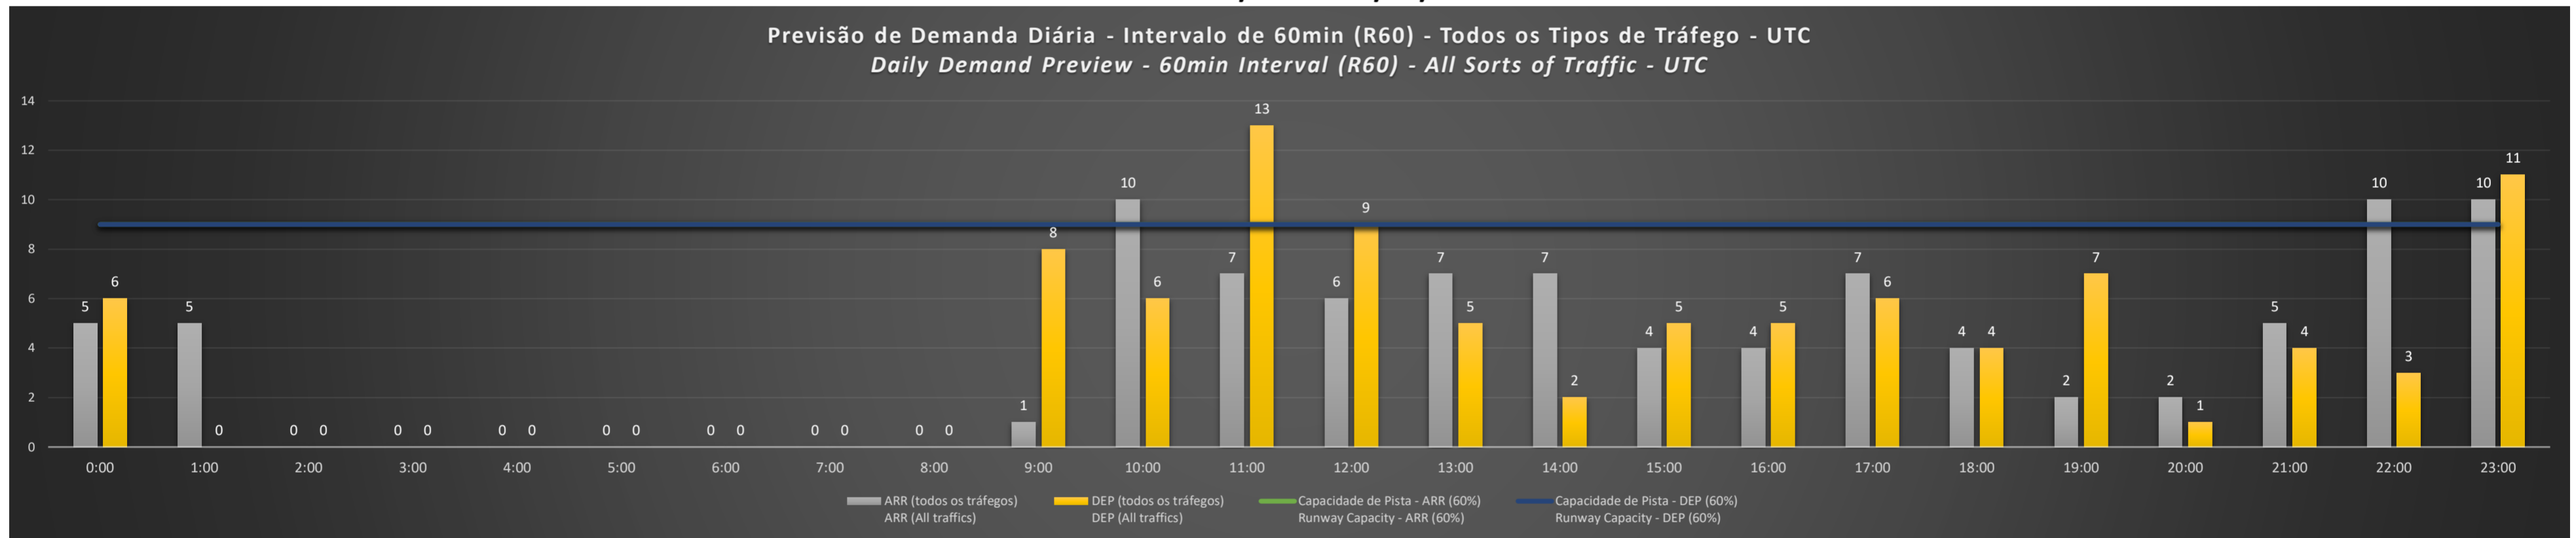

Visão Geral Semanal - Horários Recomendados para Inspeção em Voo
Weekly Overview - Recommended Flight Inspection Schedule

	0:00	1:00	2:00	3:00	4:00	5:00	6:00	7:00	8:00	9:00	10:00	11:00	12:00	13:00	14:00	15:00	16:00	17:00	18:00	19:00	20:00	21:00	22:00	23:00	
05/10/2020	A/D	A/D	A/D	A/D	A/D	A/D	A/D	A/D	A/D	A/D	D	A	A	A/D	A/D	A/D	A/D	A/D	A/D	A/D	A/D	A/D	D	NR	
06/10/2020	A/D	A/D	A/D	A/D	A/D	A/D	A/D	A/D	A/D	A/D	D	A	A/D	A/D	A/D	A/D	A/D	A/D	A/D	A/D	A/D	A/D	D	NR	
07/10/2020	A/D	A/D	A/D	A/D	A/D	A/D	A/D	A/D	A/D	A/D	D	A	A/D	A/D	A/D	A/D	A/D	A/D	A/D	A/D	A/D	A/D	D	NR	
08/10/2020	A/D	A/D	A/D	A/D	A/D	A/D	A/D	A/D	A/D	A/D	D	A	A	A/D	A/D	A/D	A/D	A/D	A/D	A/D	A/D	A/D	D	NR	
09/10/2020	A/D	A/D	A/D	A/D	A/D	A/D	A/D	A/D	A/D	A/D	D	A	A	A/D	A/D	A/D	A/D	A/D	A/D	A/D	A/D	A/D	D	A	
10/10/2020	A/D	A/D	A/D	A/D	A/D	A/D	A/D	A/D	A/D	A/D	A/D	A	A/D	A/D	A/D	A/D	A/D	A/D	A/D	A/D	A/D	A/D	A/D	A/D	A/D
11/10/2020	A/D	A/D	A/D	A/D	A/D	A/D	A/D	A/D	A/D	A/D	A/D	A/D	A/D	A/D	A/D	A/D	A/D	A/D	A/D	A/D	A/D	A/D	D	A/D	

A/D - Horário Recomendado para Inspeção em Voo (aproximação e decolagem)
Recommended Flight Inspection Schedule (approach and departure)

A - Horário Recomendado para Inspeção em Voo (aproximação somente)
Recommended Flight Inspection Schedule (approach only)

NR - Horário Não Recomendado para Inspeção em Voo
Not Recommended Flight Inspection Schedule

D - Horário Recomendado para Inspeção em Voo (decolagem somente)
Not Recommended Flight Inspection Schedule (departure only)

SBRJ/SDU - 05/10/2020