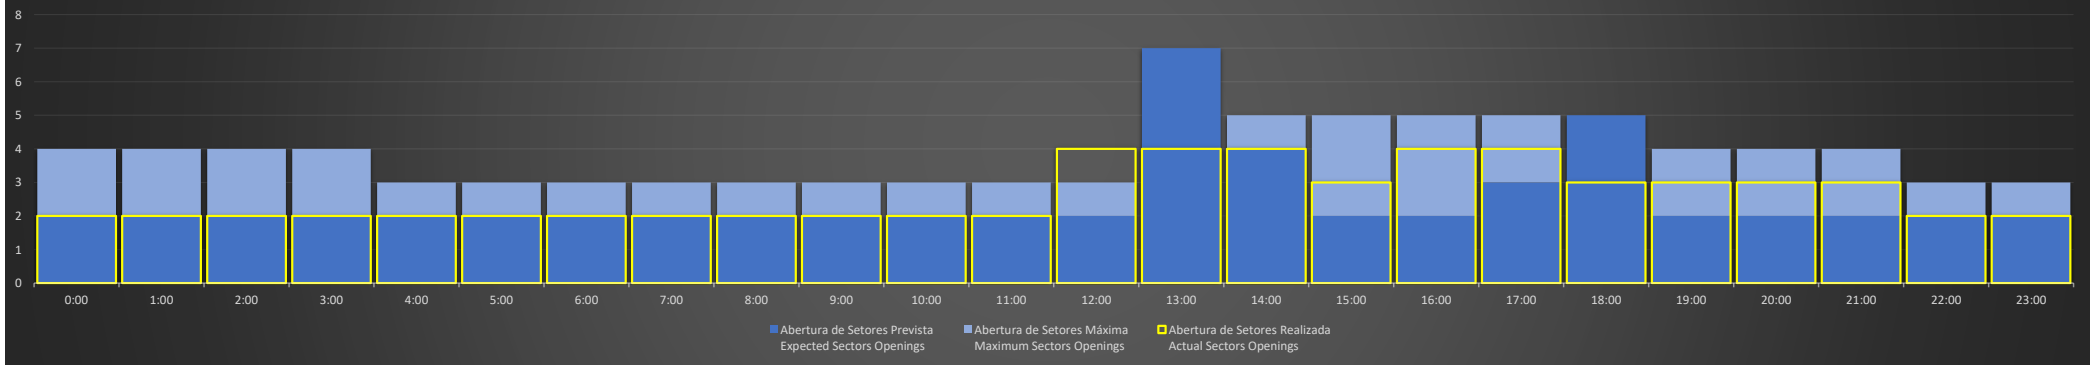

ACC-RE - 03/10/2020

Abertura de Setores Diária
Daily Sectors Openings