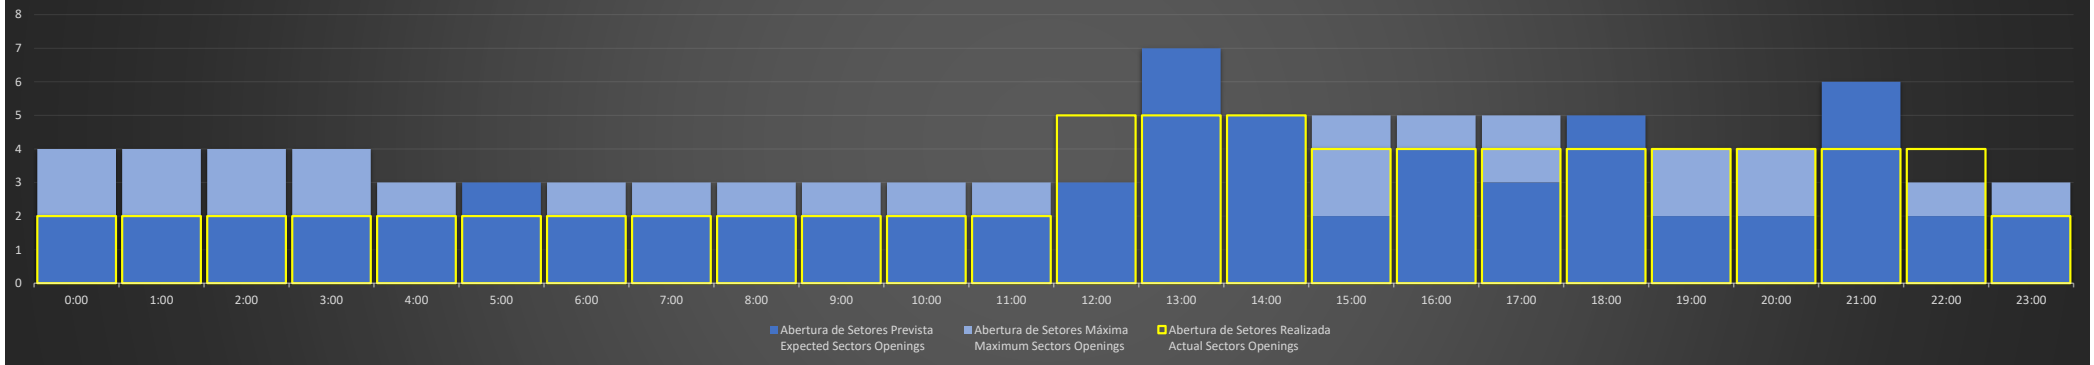

#### Abertura de Setores Diária Daily Sectors Openings

**ACC-RE - 01/10/2020**

**Abertura de Setores Diária**  
*Daily Sectors Openings*

**ACC-RE - 02/10/2020**

**Abertura de Setores Diária**  
*Daily Sectors Openings*