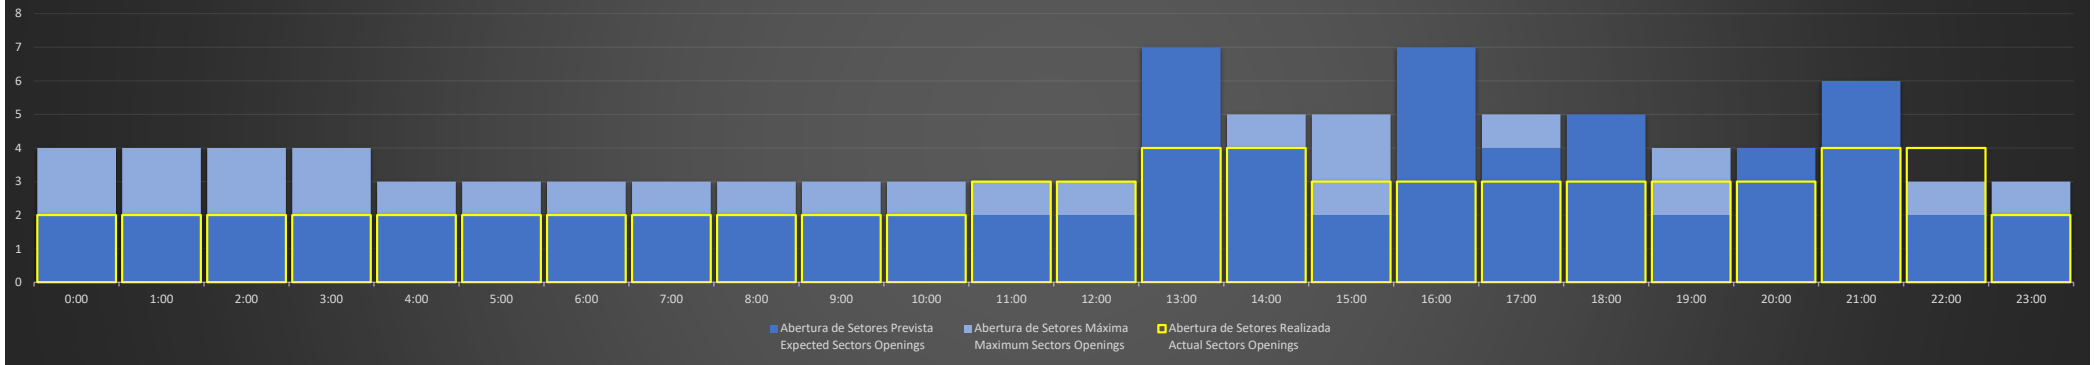

#### Abertura de Setores Diária Daily Sectors Openings

**ACC-RE - 01/10/2020**

**Abertura de Setores Diária**  
*Daily Sectors Openings*

**ACC-RE - 02/10/2020**

**Abertura de Setores Diária**  
*Daily Sectors Openings*