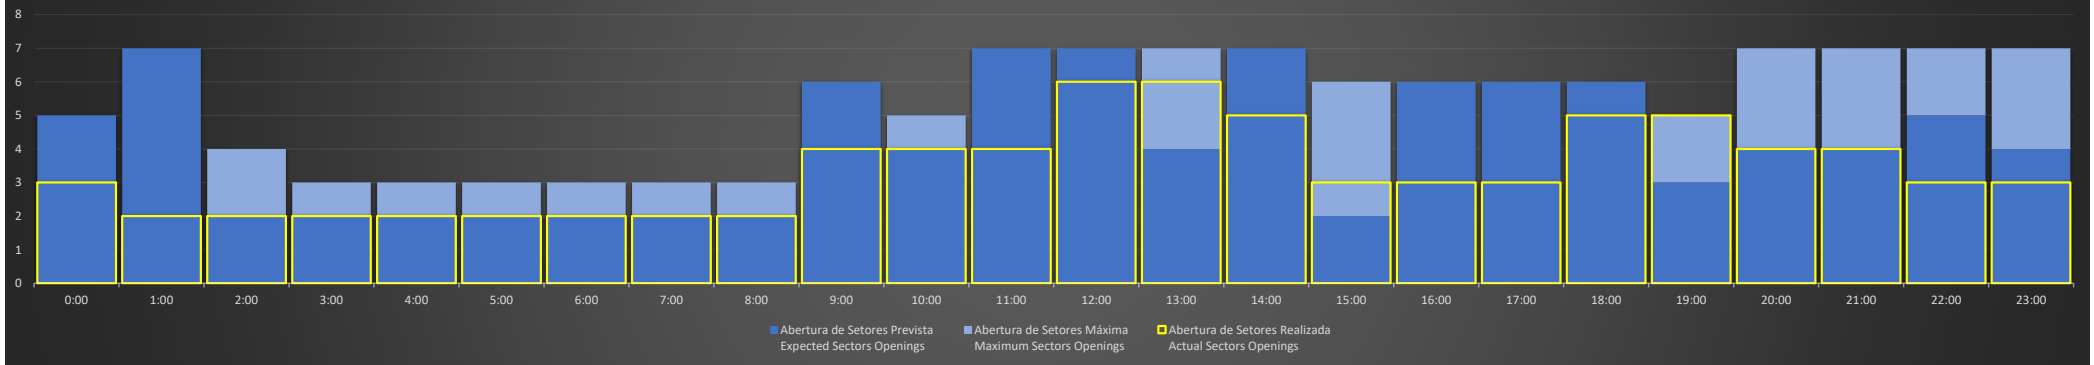

ACC-CW - 28/09/2020

Abertura de Setores Diária
Daily Sectors Openings

ACC-CW - 29/09/2020

Abertura de Setores Diária
Daily Sectors Openings

ACC-CW - 30/09/2020

Abertura de Setores Diária
Daily Sectors Openings

ACC-CW - 01/10/2020

Abertura de Setores Diária
Daily Sectors Openings

ACC-CW - 02/10/2020

Abertura de Setores Diária
Daily Sectors Openings

ACC-CW - 03/10/2020

Abertura de Setores Diária
Daily Sectors Openings