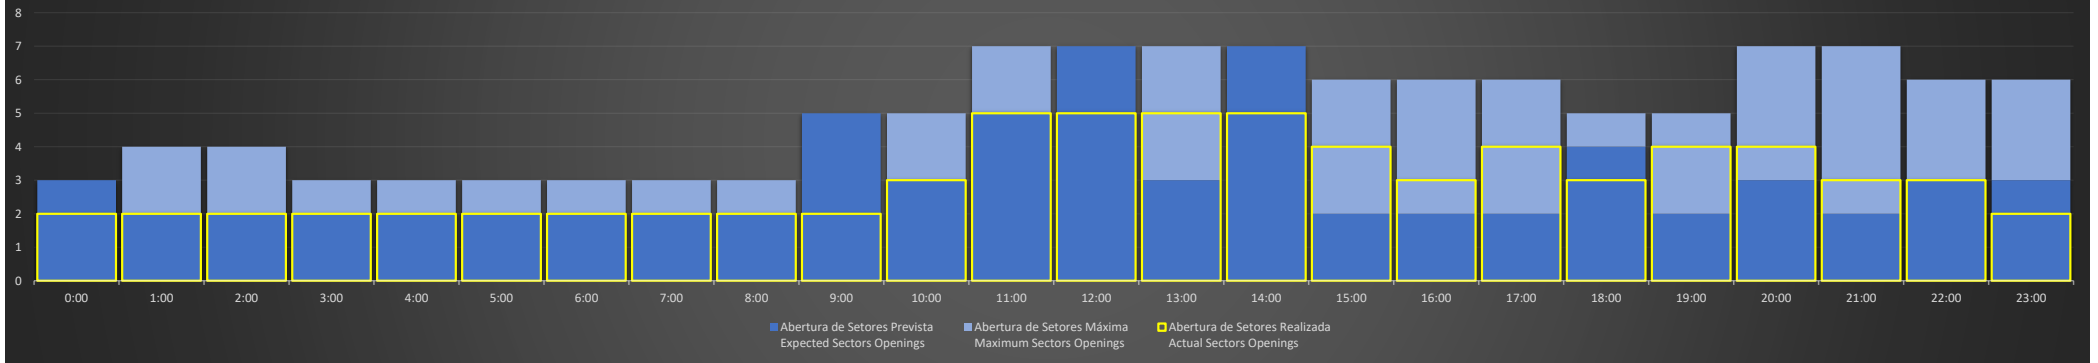

ACC-CW - 28/09/2020

Abertura de Setores Diária
Daily Sectors Openings

ACC-CW - 29/09/2020

Abertura de Setores Diária
Daily Sectors Openings

ACC-CW - 30/09/2020

Abertura de Setores Diária
Daily Sectors Openings

ACC-CW - 01/10/2020

Abertura de Setores Diária
Daily Sectors Openings

ACC-CW - 02/10/2020

Abertura de Setores Diária
Daily Sectors Openings

ACC-CW - 03/10/2020

Abertura de Setores Diária
Daily Sectors Openings