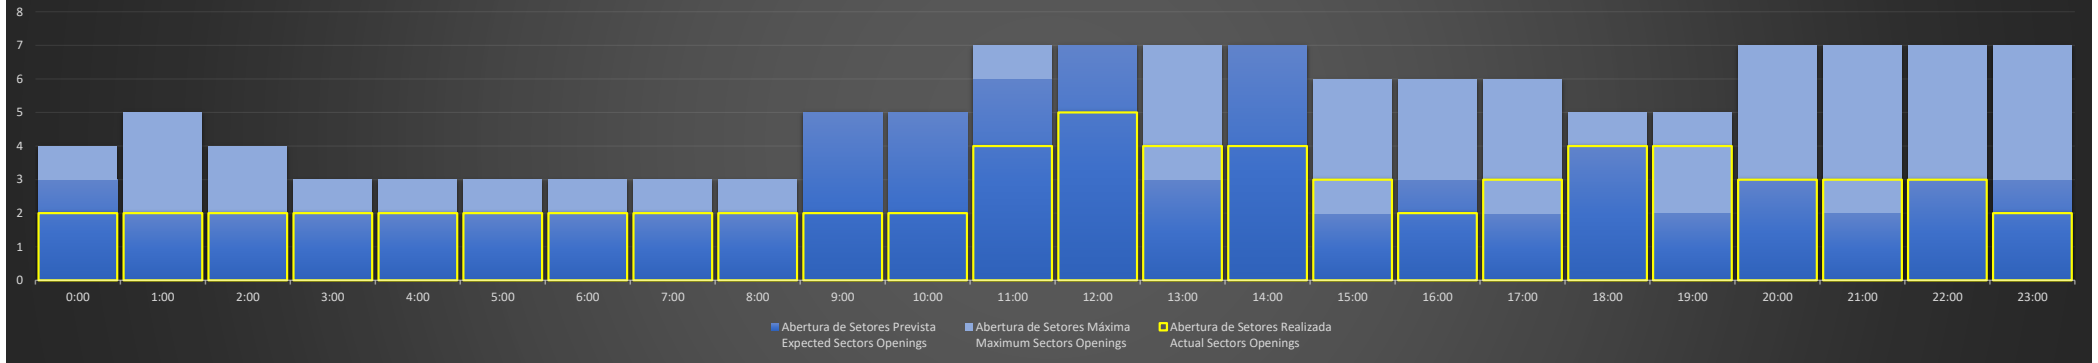

ACC-CW - 28/09/2020

Abertura de Setores Diária
Daily Sectors Openings

ACC-CW - 29/09/2020

Abertura de Setores Diária
Daily Sectors Openings

ACC-CW - 30/09/2020

Abertura de Setores Diária
Daily Sectors Openings

ACC-CW - 01/10/2020

Abertura de Setores Diária
Daily Sectors Openings

ACC-CW - 02/10/2020

Abertura de Setores Diária
Daily Sectors Openings

ACC-CW - 03/10/2020

Abertura de Setores Diária
Daily Sectors Openings