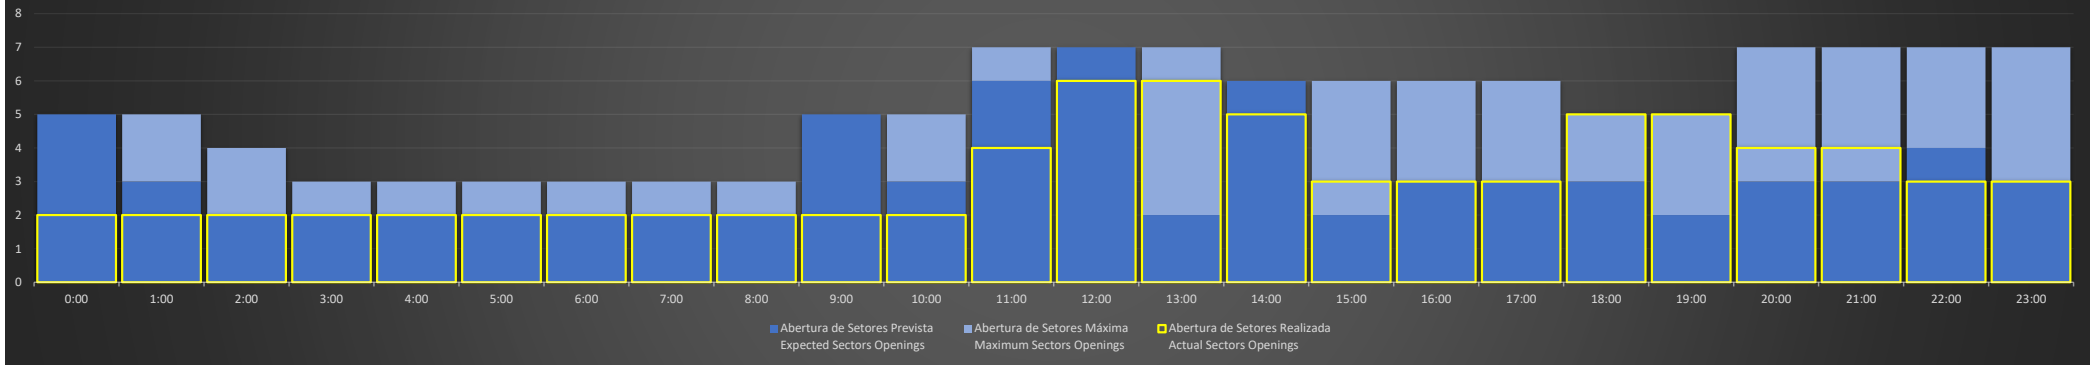

ACC-CW - 28/09/2020

Abertura de Setores Diária
Daily Sectors Openings

ACC-CW - 29/09/2020

Abertura de Setores Diária
Daily Sectors Openings

ACC-CW - 30/09/2020

Abertura de Setores Diária
Daily Sectors Openings

ACC-CW - 01/10/2020

Abertura de Setores Diária
Daily Sectors Openings

ACC-CW - 02/10/2020

Abertura de Setores Diária
Daily Sectors Openings

ACC-CW - 03/10/2020

Abertura de Setores Diária
Daily Sectors Openings