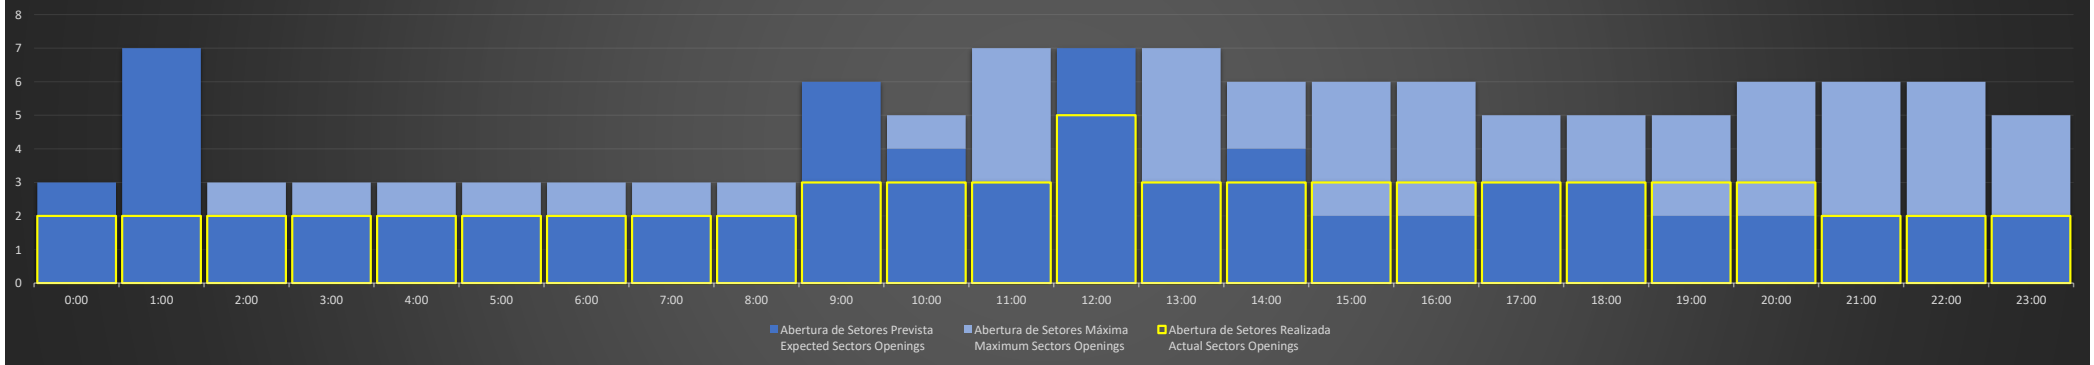

ACC-CW - 01/10/2020

Abertura de Setores Diária
Daily Sectors Openings

ACC-CW - 02/10/2020

Abertura de Setores Diária
Daily Sectors Openings

ACC-CW - 03/10/2020

Abertura de Setores Diária
Daily Sectors Openings