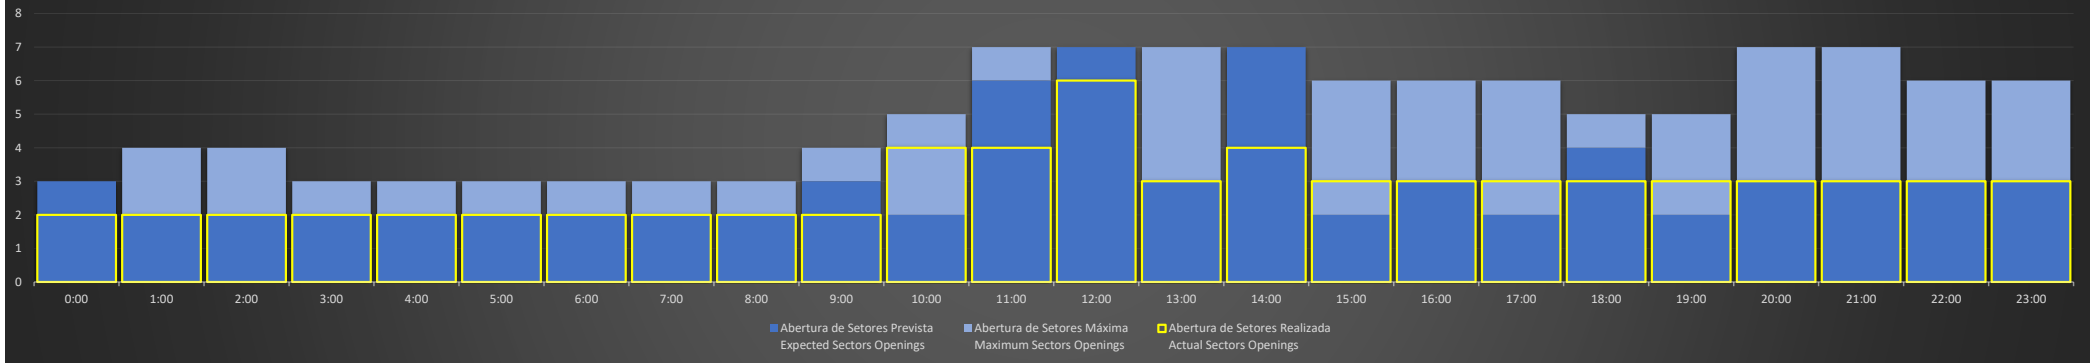

ACC-CW - 28/09/2020

Abertura de Setores Diária
Daily Sectors Openings

ACC-CW - 29/09/2020

Abertura de Setores Diária
Daily Sectors Openings

ACC-CW - 30/09/2020

Abertura de Setores Diária
Daily Sectors Openings

ACC-CW - 01/10/2020

Abertura de Setores Diária
Daily Sectors Openings

ACC-CW - 02/10/2020

Abertura de Setores Diária
Daily Sectors Openings

ACC-CW - 03/10/2020

Abertura de Setores Diária
Daily Sectors Openings