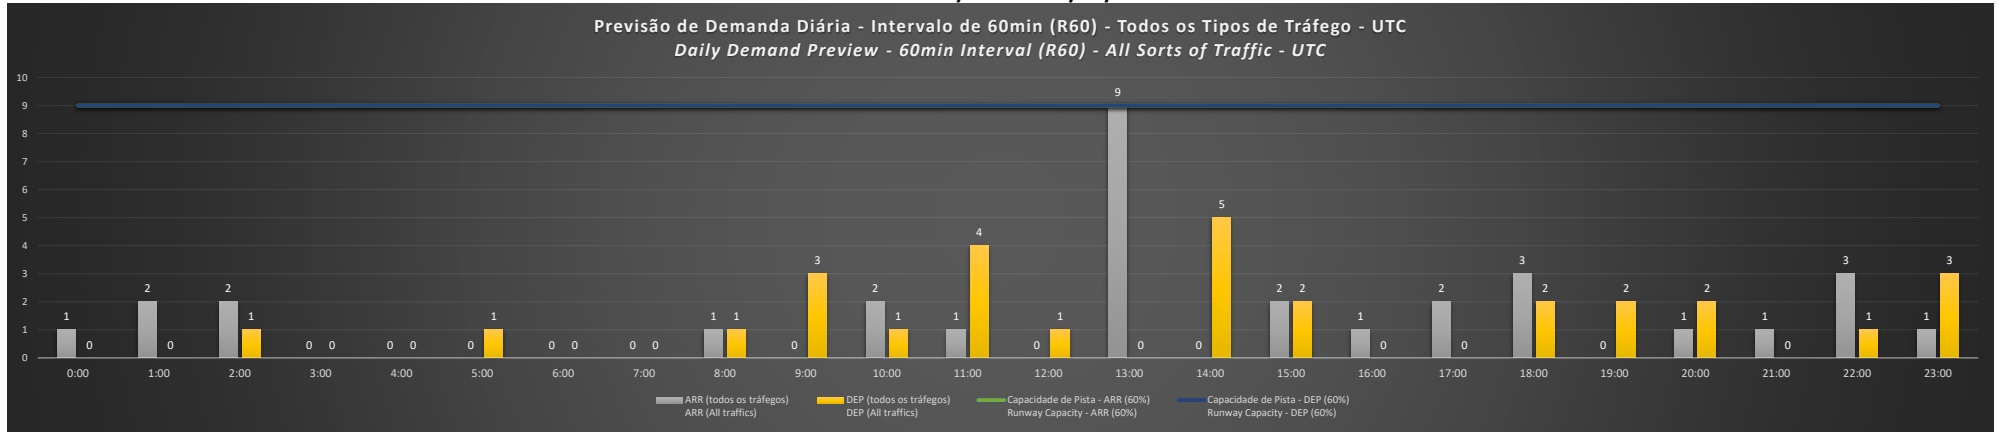

A/D - Horário Recomendado para Inspeção em Voo (aproximação e decolagem)
 Recommended Flight Inspection Schedule (approach and departure)

A - Horário Recomendado para Inspeção em Voo (aproximação somente)
 Recommended Flight Inspection Schedule (approach only)

NR - Horário Não Recomendado para Inspeção em Voo
 Not Recommended Flight Inspection Schedule

D - Horário Recomendado para Inspeção em Voo (decolagem somente)
 Not Recommended Flight Inspection Schedule (departure only)

SBCT/CWB - 28/09/2020

SBCT/CWB - 29/09/2020

SBCT/CWB - 30/09/2020

SBCT/CWB - 01/10/2020

SBCT/CWB - 02/10/2020

SBCT/CWB - 03/10/2020

SBCT/CWB - 04/10/2020