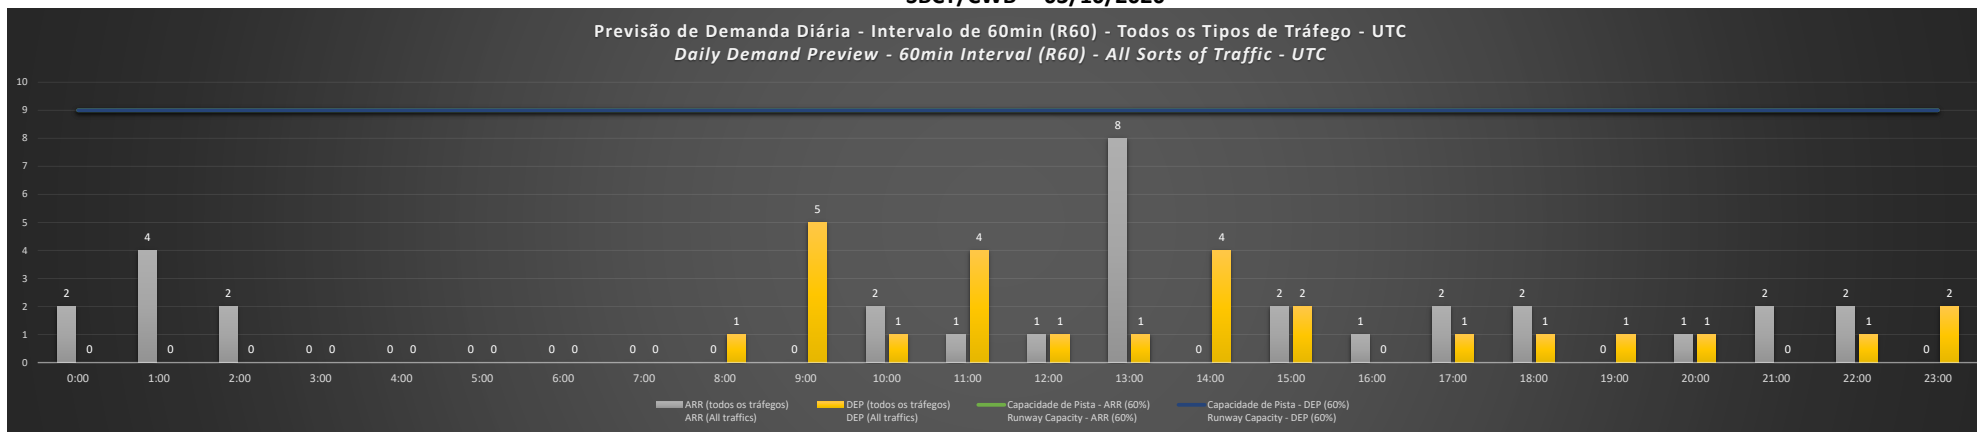

Visão Geral Semanal - Horários Recomendados para Inspeção em Voo

Weekly Overview - Recommended Flight Inspection Schedule

	0:00	1:00	2:00	3:00	4:00	5:00	6:00	7:00	8:00	9:00	10:00	11:00	12:00	13:00	14:00	15:00	16:00	17:00	18:00	19:00	20:00	21:00	22:00	23:00	
28/09/2020	A/D	A/D	A/D	A/D	A/D	A/D	A/D	A/D	A/D	A/D	A/D	A/D	A/D	D	A/D	A/D	A/D	A/D	A/D	A/D	A/D	A/D	A/D	A/D	A/D
29/09/2020	A/D	A/D	A/D	A/D	A/D	A/D	A/D	A/D	A/D	A/D	A/D	A/D	A/D	D	A/D	A/D	A/D	A/D	A/D	A/D	A/D	A/D	A/D	A/D	A/D
30/09/2020	A/D	A/D	A/D	A/D	A/D	A/D	A/D	A/D	A/D	A/D	A/D	A/D	A/D	D	A/D	A/D	A/D	A/D	A/D	A/D	A/D	A/D	A/D	A/D	A/D
01/10/2020	A/D	A/D	A/D	A/D	A/D	A/D	A/D	A/D	A/D	A/D	A/D	A/D	A/D	D	A/D	A/D	A/D	A/D	A/D	A/D	A/D	A/D	A/D	A/D	A/D
02/10/2020	A/D	A/D	A/D	A/D	A/D	A/D	A/D	A/D	A/D	A/D	A/D	A/D	A/D	D	A/D	A/D	A/D	A/D	A/D	A/D	A/D	A/D	A/D	A/D	A/D
03/10/2020	A/D	A/D	A/D	A/D	A/D	A/D	A/D	A/D	A/D	A/D	A/D	A/D	A/D	A/D	A/D	A/D	A/D	A/D	A/D	A/D	A/D	A/D	A/D	A/D	A/D
04/10/2020	A/D	A/D	A/D	A/D	A/D	A/D	A/D	A/D	A/D	A/D	A/D	A/D	A/D	A/D	A/D	A/D	A/D	A/D	A/D	A/D	A/D	A/D	A/D	A/D	A/D

A/D - Horário Recomendado para Inspeção em Voo (aproximação e decolagem)
 Recommended Flight Inspection Schedule (approach and departure)

A - Horário Recomendado para Inspeção em Voo (aproximação somente)
 Recommended Flight Inspection Schedule (approach only)

NR - Horário Não Recomendado para Inspeção em Voo
 Not Recommended Flight Inspection Schedule

D - Horário Recomendado para Inspeção em Voo (decolagem somente)
 Not Recommended Flight Inspection Schedule (departure only)

SBCT/CWB - 28/09/2020

SBCT/CWB - 29/09/2020

SBCT/CWB - 30/09/2020

SBCT/CWB - 01/10/2020

SBCT/CWB - 02/10/2020

SBCT/CWB - 03/10/2020

SBCT/CWB - 04/10/2020