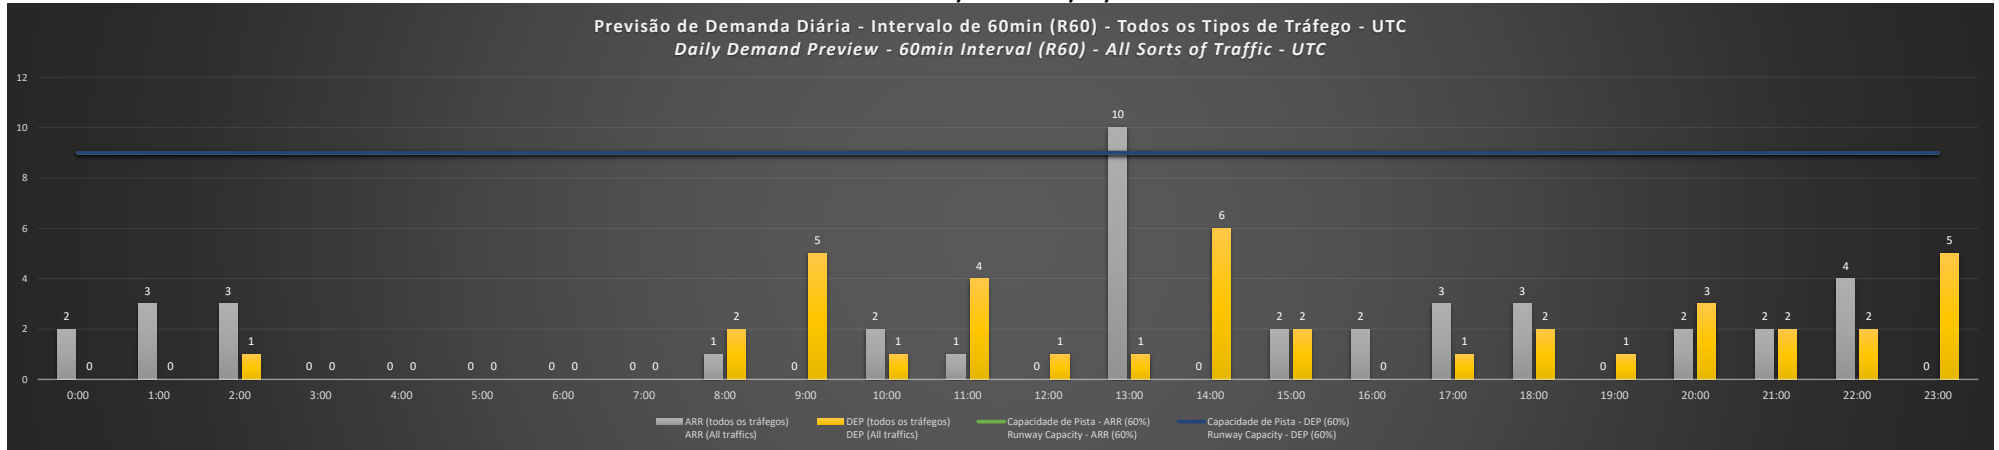

Visão Geral Semanal - Horários Recomendados para Inspeção em Voo

Weekly Overview - Recommended Flight Inspection Schedule

	0:00	1:00	2:00	3:00	4:00	5:00	6:00	7:00	8:00	9:00	10:00	11:00	12:00	13:00	14:00	15:00	16:00	17:00	18:00	19:00	20:00	21:00	22:00	23:00	
28/09/2020	A/D	A/D	A/D	A/D	A/D	A/D	A/D	A/D	A/D	A/D	A/D	A/D	A/D	D	A/D	A/D	A/D	A/D	A/D	A/D	A/D	A/D	A/D	A/D	A/D
29/09/2020	A/D	A/D	A/D	A/D	A/D	A/D	A/D	A/D	A/D	A/D	A/D	A/D	A/D	D	A/D	A/D	A/D	A/D	A/D	A/D	A/D	A/D	A/D	A/D	A/D
30/09/2020	A/D	A/D	A/D	A/D	A/D	A/D	A/D	A/D	A/D	A/D	A/D	A/D	A/D	D	A/D	A/D	A/D	A/D	A/D	A/D	A/D	A/D	A/D	A/D	A/D
01/10/2020	A/D	A/D	A/D	A/D	A/D	A/D	A/D	A/D	A/D	A/D	A/D	A/D	A/D	D	A/D	A/D	A/D	A/D	A/D	A/D	A/D	A/D	A/D	A/D	A/D
02/10/2020	A/D	A/D	A/D	A/D	A/D	A/D	A/D	A/D	A/D	A/D	A/D	A/D	A/D	D	A/D	A/D	A/D	A/D	A/D	A/D	A/D	A/D	A/D	A/D	A/D
03/10/2020	A/D	A/D	A/D	A/D	A/D	A/D	A/D	A/D	A/D	A/D	A/D	A/D	A/D	A/D	A/D	A/D	A/D	A/D	A/D	A/D	A/D	A/D	A/D	A/D	A/D
04/10/2020	A/D	A/D	A/D	A/D	A/D	A/D	A/D	A/D	A/D	A/D	A/D	A/D	A/D	A/D	A/D	A/D	A/D	A/D	A/D	A/D	A/D	A/D	A/D	A/D	A/D

A/D - Horário Recomendado para Inspeção em Voo (aproximação e decolagem)
 Recommended Flight Inspection Schedule (approach and departure)

A - Horário Recomendado para Inspeção em Voo (aproximação somente)
 Recommended Flight Inspection Schedule (approach only)

NR - Horário Não Recomendado para Inspeção em Voo
 Not Recommended Flight Inspection Schedule

D - Horário Recomendado para Inspeção em Voo (decolagem somente)
 Not Recommended Flight Inspection Schedule (departure only)

SBCT/CWB - 28/09/2020

SBCT/CWB - 29/09/2020

SBCT/CWB - 30/09/2020

SBCT/CWB - 01/10/2020

SBCT/CWB - 02/10/2020

SBCT/CWB - 03/10/2020

SBCT/CWB - 04/10/2020