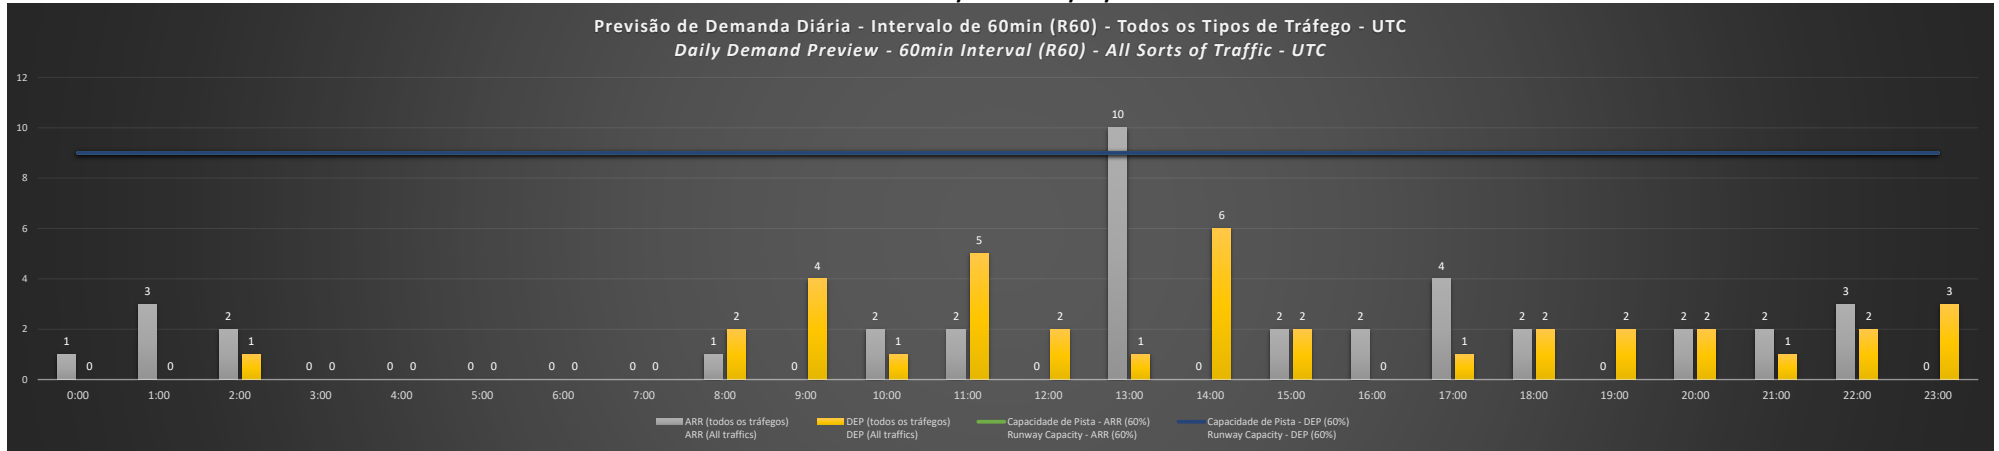

Visão Geral Semanal - Horários Recomendados para Inspeção em Voo

Weekly Overview - Recommended Flight Inspection Schedule

	0:00	1:00	2:00	3:00	4:00	5:00	6:00	7:00	8:00	9:00	10:00	11:00	12:00	13:00	14:00	15:00	16:00	17:00	18:00	19:00	20:00	21:00	22:00	23:00	
28/09/2020	A/D	A/D	A/D	A/D	A/D	A/D	A/D	A/D	A/D	A/D	A/D	A/D	A/D	D	A/D	A/D	A/D	A/D	A/D	A/D	A/D	A/D	A/D	A/D	A/D
29/09/2020	A/D	A/D	A/D	A/D	A/D	A/D	A/D	A/D	A/D	A/D	A/D	A/D	A/D	D	A/D	A/D	A/D	A/D	A/D	A/D	A/D	A/D	A/D	A/D	A/D
30/09/2020	A/D	A/D	A/D	A/D	A/D	A/D	A/D	A/D	A/D	A/D	A/D	A/D	A/D	D	A/D	A/D	A/D	A/D	A/D	A/D	A/D	A/D	A/D	A/D	A/D
01/10/2020	A/D	A/D	A/D	A/D	A/D	A/D	A/D	A/D	A/D	A/D	A/D	A/D	A/D	D	A/D	A/D	A/D	A/D	A/D	A/D	A/D	A/D	A/D	A/D	A/D
02/10/2020	A/D	A/D	A/D	A/D	A/D	A/D	A/D	A/D	A/D	A/D	A/D	A/D	A/D	D	A/D	A/D	A/D	A/D	A/D	A/D	A/D	A/D	A/D	A/D	A/D
03/10/2020	A/D	A/D	A/D	A/D	A/D	A/D	A/D	A/D	A/D	A/D	A/D	A/D	A/D	A/D	A/D	A/D	A/D	A/D	A/D	A/D	A/D	A/D	A/D	A/D	A/D
04/10/2020	A/D	A/D	A/D	A/D	A/D	A/D	A/D	A/D	A/D	A/D	A/D	A/D	A/D	A/D	A/D	A/D	A/D	A/D	A/D	A/D	A/D	A/D	A/D	A/D	A/D

A/D - Horário Recomendado para Inspeção em Voo (aproximação e decolagem)
 Recommended Flight Inspection Schedule (approach and departure)

A - Horário Recomendado para Inspeção em Voo (aproximação somente)
 Recommended Flight Inspection Schedule (approach only)

NR - Horário Não Recomendado para Inspeção em Voo
 Not Recommended Flight Inspection Schedule

D - Horário Recomendado para Inspeção em Voo (decolagem somente)
 Not Recommended Flight Inspection Schedule (departure only)

SBCT/CWB - 28/09/2020

SBCT/CWB - 29/09/2020

SBCT/CWB - 30/09/2020

SBCT/CWB - 01/10/2020

SBCT/CWB - 02/10/2020

SBCT/CWB - 03/10/2020

SBCT/CWB - 04/10/2020