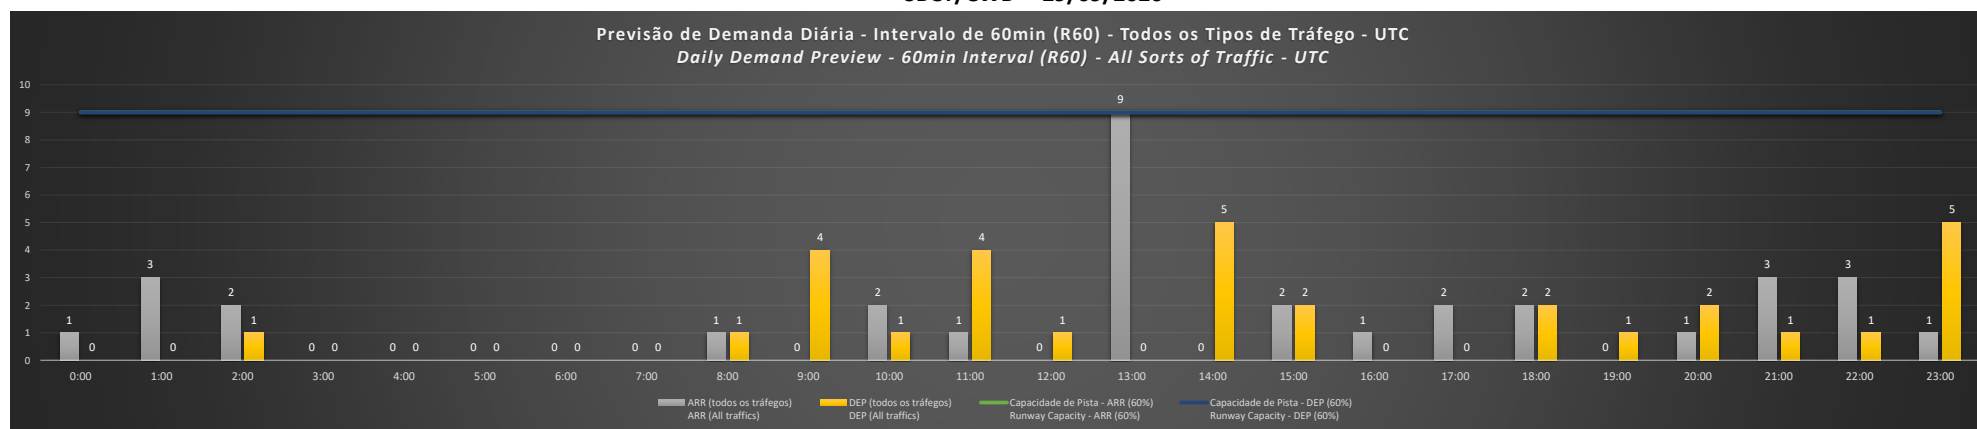

A/D - Horário Recomendado para Inspeção em Voo (aproximação e decolagem)
 Recommended Flight Inspection Schedule (approach and departure)

A - Horário Recomendado para Inspeção em Voo (aproximação somente)
 Recommended Flight Inspection Schedule (approach only)

NR - Horário Não Recomendado para Inspeção em Voo
 Not Recommended Flight Inspection Schedule

D - Horário Recomendado para Inspeção em Voo (decolagem somente)
 Not Recommended Flight Inspection Schedule (departure only)

SBCT/CWB - 28/09/2020

SBCT/CWB - 29/09/2020

SBCT/CWB - 30/09/2020

SBCT/CWB - 01/10/2020

SBCT/CWB - 02/10/2020

SBCT/CWB - 03/10/2020

SBCT/CWB - 04/10/2020