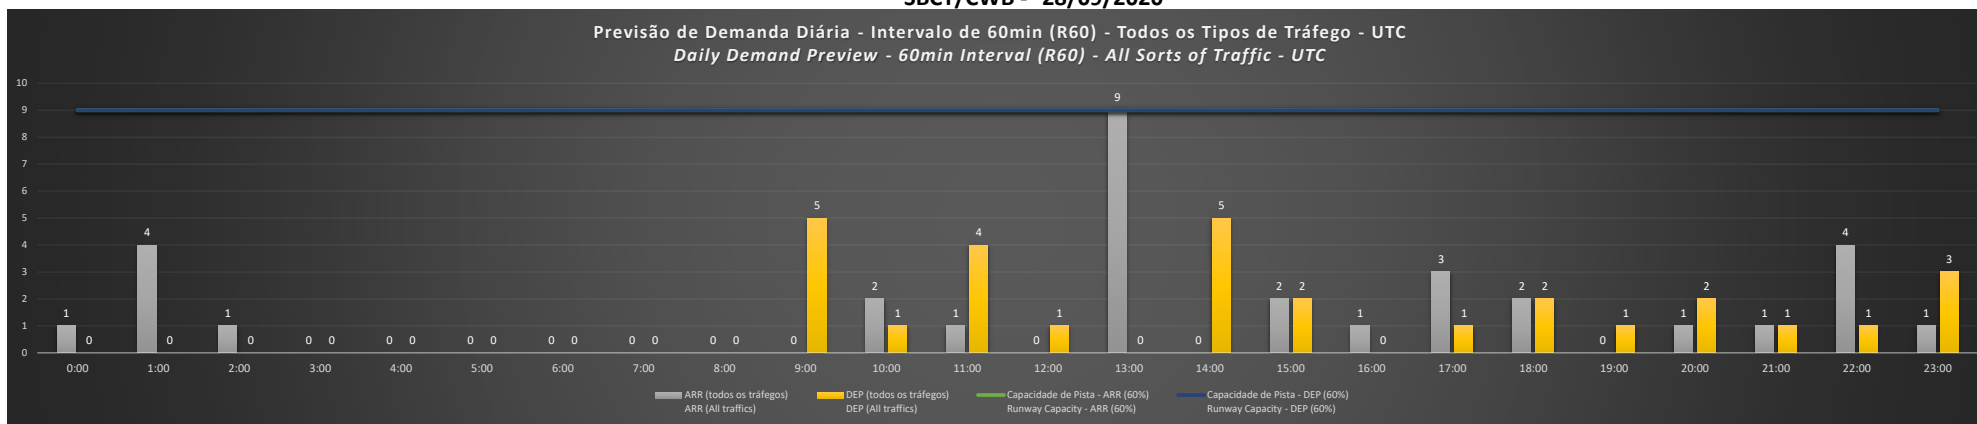

Weekly Overview - Recommended Flight Inspection Schedule

	0:00	1:00	2:00	3:00	4:00	5:00	6:00	7:00	8:00	9:00	10:00	11:00	12:00	13:00	14:00	15:00	16:00	17:00	18:00	19:00	20:00	21:00	22:00	23:00	
28/09/2020	A/D	A/D	A/D	A/D	A/D	A/D	A/D	A/D	A/D	A/D	A/D	A/D	A/D	D	A/D	A/D	A/D	A/D	A/D	A/D	A/D	A/D	A/D	A/D	A/D
29/09/2020	A/D	A/D	A/D	A/D	A/D	A/D	A/D	A/D	A/D	A/D	A/D	A/D	A/D	D	A/D	A/D	A/D	A/D	A/D	A/D	A/D	A/D	A/D	A/D	A/D
30/09/2020	A/D	A/D	A/D	A/D	A/D	A/D	A/D	A/D	A/D	A/D	A/D	A/D	A/D	D	A/D	A/D	A/D	A/D	A/D	A/D	A/D	A/D	A/D	A/D	A/D
01/10/2020	A/D	A/D	A/D	A/D	A/D	A/D	A/D	A/D	A/D	A/D	A/D	A/D	A/D	D	A/D	A/D	A/D	A/D	A/D	A/D	A/D	A/D	A/D	A/D	A/D
02/10/2020	A/D	A/D	A/D	A/D	A/D	A/D	A/D	A/D	A/D	A/D	A/D	A/D	A/D	D	A/D	A/D	A/D	A/D	A/D	A/D	A/D	A/D	A/D	A/D	A/D
03/10/2020	A/D	A/D	A/D	A/D	A/D	A/D	A/D	A/D	A/D	A/D	A/D	A/D	A/D	A/D	A/D	A/D	A/D	A/D	A/D	A/D	A/D	A/D	A/D	A/D	A/D
04/10/2020	A/D	A/D	A/D	A/D	A/D	A/D	A/D	A/D	A/D	A/D	A/D	A/D	A/D	A/D	A/D	A/D	A/D	A/D	A/D	A/D	A/D	A/D	A/D	A/D	A/D

A/D - Horário Recomendado para Inspeção em Voo (aproximação e decolagem)
Recommended Flight Inspection Schedule (approach and departure)

A - Horário Recomendado para Inspeção em Voo (aproximação somente)
Recommended Flight Inspection Schedule (approach only)

NR - Horário Não Recomendado para Inspeção em Voo
Not Recommended Flight Inspection Schedule

D - Horário Recomendado para Inspeção em Voo (decolagem somente)
Not Recommended Flight Inspection Schedule (departure only)

SBCT/CWB - 28/09/2020