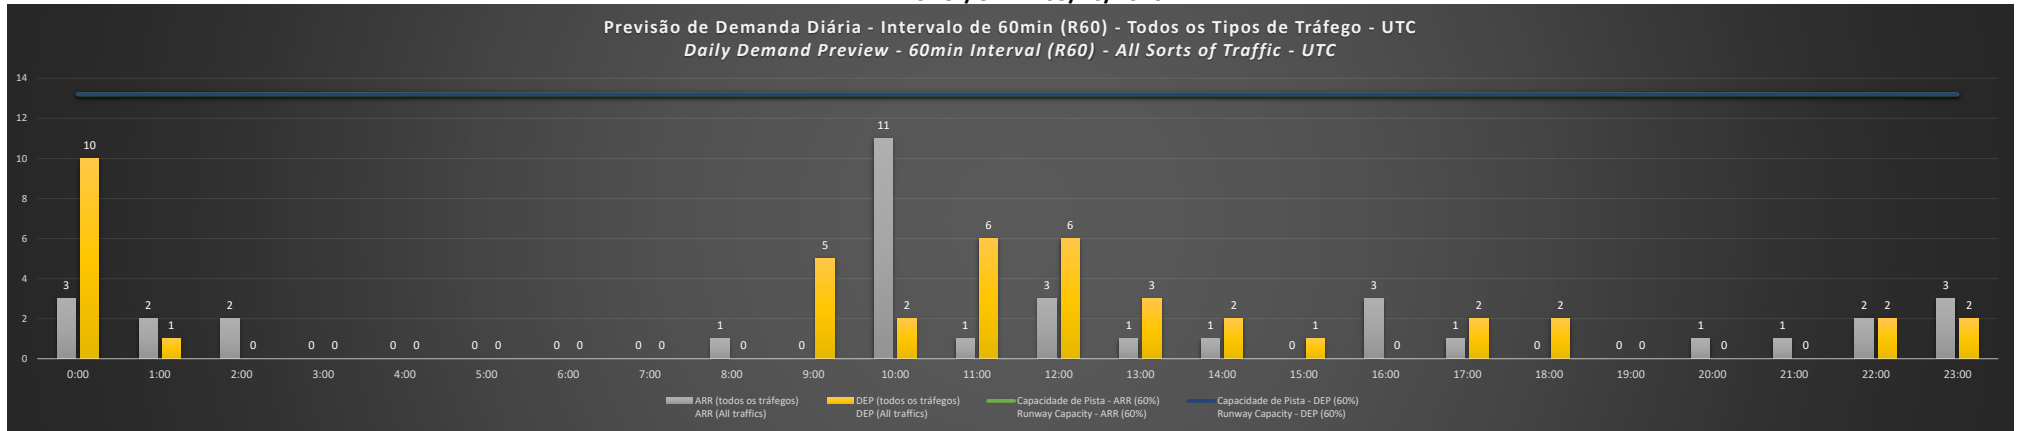

SBCF/CNF - 03/10/2020