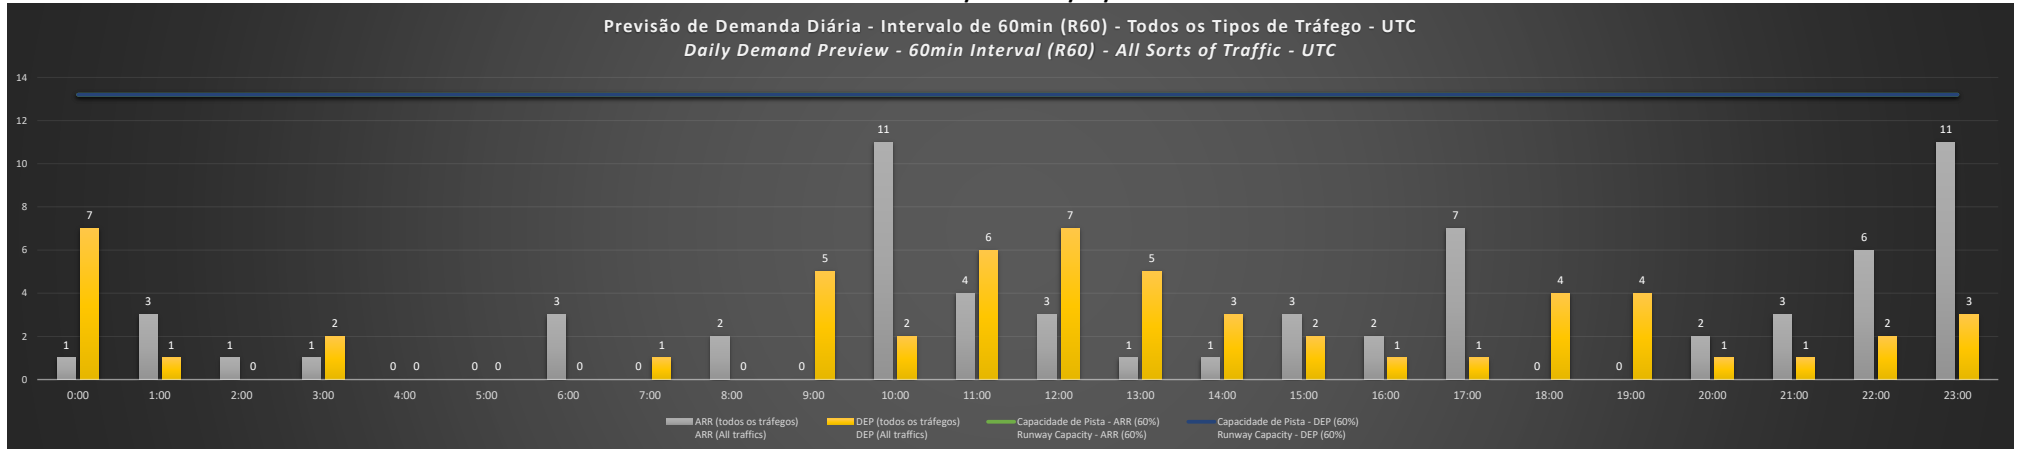

**A/D** - Horário Recomendado para Inspeção em Voo (aproximação e decolagem)  
 Recommended Flight Inspection Schedule (approach and departure)

**A** - Horário Recomendado para Inspeção em Voo (aproximação somente)  
 Recommended Flight Inspection Schedule (approach only)

**NR** - Horário Não Recomendado para Inspeção em Voo  
 Not Recommended Flight Inspection Schedule

**D** - Horário Recomendado para Inspeção em Voo (decolagem somente)  
 Not Recommended Flight Inspection Schedule (departure only)

SBCF/CNF - 28/09/2020

SBCF/CNF - 29/09/2020

SBCF/CNF - 30/09/2020

SBCF/CNF - 01/10/2020

SBCF/CNF - 02/10/2020