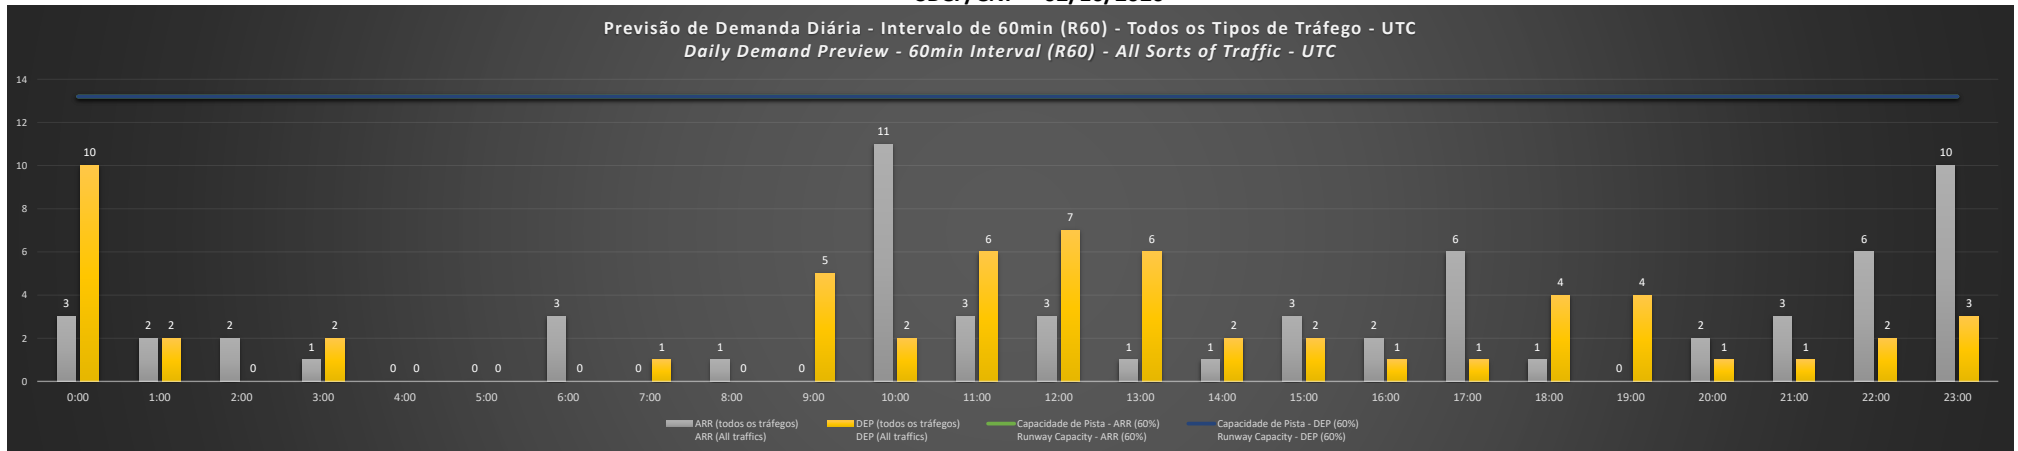

**A/D** - Horário Recomendado para Inspeção em Voo (aproximação e decolagem)  
 Recommended Flight Inspection Schedule (approach and departure)

**A** - Horário Recomendado para Inspeção em Voo (aproximação somente)  
 Recommended Flight Inspection Schedule (approach only)

**NR** - Horário Não Recomendado para Inspeção em Voo  
 Not Recommended Flight Inspection Schedule

**D** - Horário Recomendado para Inspeção em Voo (decolagem somente)  
 Not Recommended Flight Inspection Schedule (departure only)

SBCF/CNF - 28/09/2020

SBCF/CNF - 29/09/2020

SBCF/CNF - 30/09/2020

SBCF/CNF - 01/10/2020

SBCF/CNF - 02/10/2020