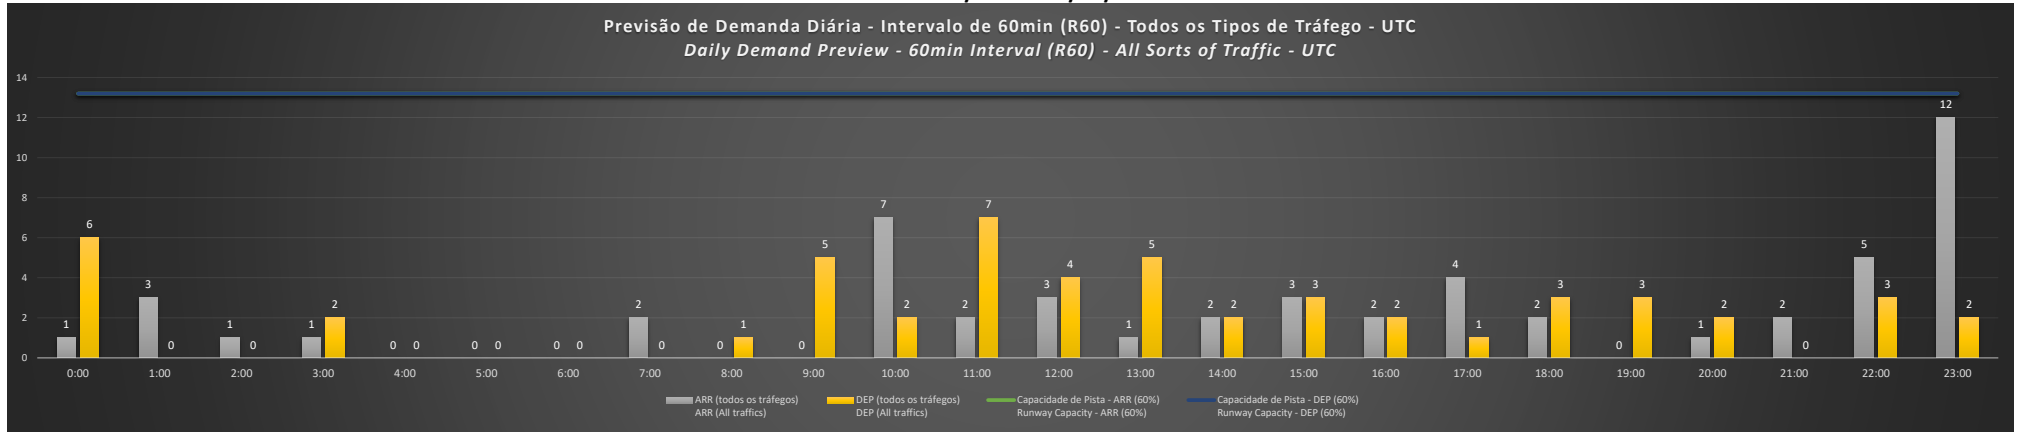

**A/D** - Horário Recomendado para Inspeção em Voo (aproximação e decolagem)  
 Recommended Flight Inspection Schedule (approach and departure)

**A** - Horário Recomendado para Inspeção em Voo (aproximação somente)  
 Recommended Flight Inspection Schedule (approach only)

**NR** - Horário Não Recomendado para Inspeção em Voo  
 Not Recommended Flight Inspection Schedule

**D** - Horário Recomendado para Inspeção em Voo (decolagem somente)  
 Not Recommended Flight Inspection Schedule (departure only)

SBCF/CNF - 28/09/2020

SBCF/CNF - 29/09/2020

SBCF/CNF - 30/09/2020

SBCF/CNF - 01/10/2020

SBCF/CNF - 02/10/2020