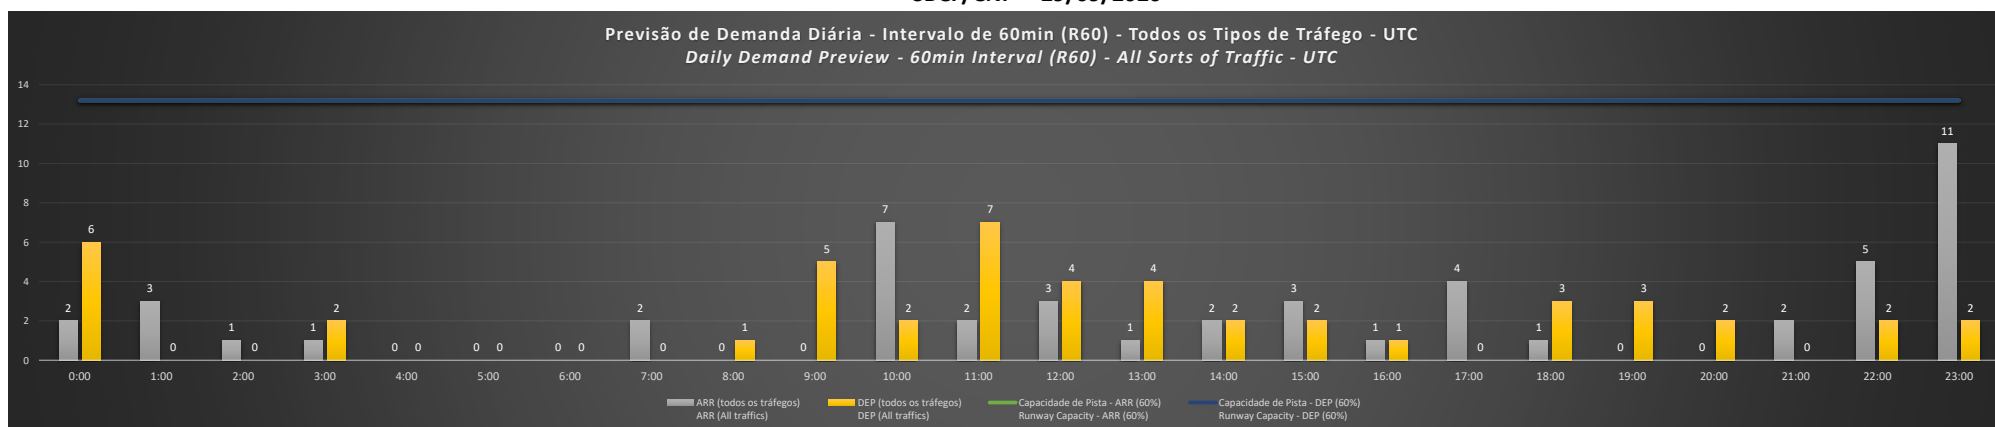

SBCF/CNF - 29/09/2020