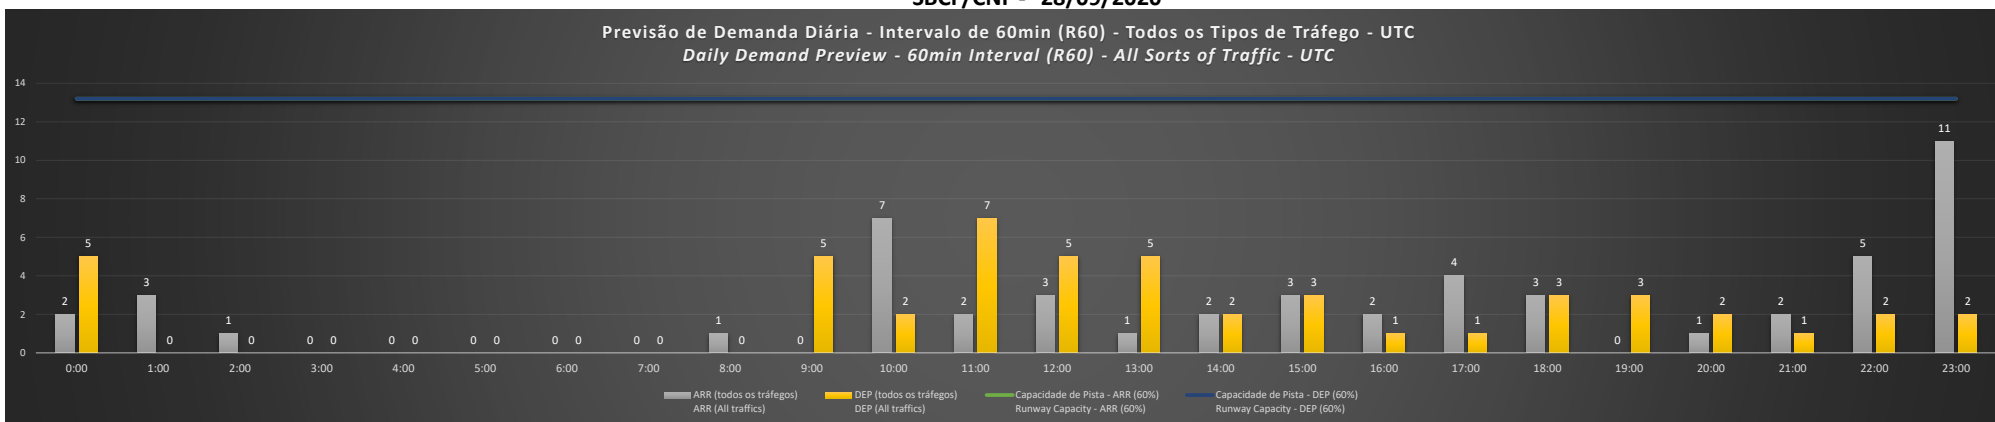

Weekly Overview - Recommended Flight Inspection Schedule

	0:00	1:00	2:00	3:00	4:00	5:00	6:00	7:00	8:00	9:00	10:00	11:00	12:00	13:00	14:00	15:00	16:00	17:00	18:00	19:00	20:00	21:00	22:00	23:00	
28/09/2020	A/D	A/D	A/D	A/D	A/D	A/D	A/D	A/D	A/D	A/D	A/D	A/D	A/D	A/D	A/D	A/D	A/D	A/D	A/D	A/D	A/D	A/D	A/D	A/D	A/D
29/09/2020	A/D	A/D	A/D	A/D	A/D	A/D	A/D	A/D	A/D	A/D	A/D	A/D	A/D	A/D	A/D	A/D	A/D	A/D	A/D	A/D	A/D	A/D	A/D	A/D	A/D
30/09/2020	A/D	A/D	A/D	A/D	A/D	A/D	A/D	A/D	A/D	A/D	A/D	A/D	A/D	A/D	A/D	A/D	A/D	A/D	A/D	A/D	A/D	A/D	A/D	A/D	A/D
01/10/2020	A/D	A/D	A/D	A/D	A/D	A/D	A/D	A/D	A/D	A/D	A/D	A/D	A/D	A/D	A/D	A/D	A/D	A/D	A/D	A/D	A/D	A/D	A/D	A/D	A/D
02/10/2020	A/D	A/D	A/D	A/D	A/D	A/D	A/D	A/D	A/D	A/D	A/D	A/D	A/D	A/D	A/D	A/D	A/D	A/D	A/D	A/D	A/D	A/D	A/D	A/D	A/D
03/10/2020	A/D	A/D	A/D	A/D	A/D	A/D	A/D	A/D	A/D	A/D	A/D	A/D	A/D	A/D	A/D	A/D	A/D	A/D	A/D	A/D	A/D	A/D	A/D	A/D	A/D
04/10/2020	A/D	A/D	A/D	A/D	A/D	A/D	A/D	A/D	A/D	A/D	A/D	A/D	A/D	A/D	A/D	A/D	A/D	A/D	A/D	A/D	A/D	A/D	A/D	A/D	A/D

A/D - Horário Recomendado para Inspeção em Voo (aproximação e decolagem)
Recommended Flight Inspection Schedule (approach and departure)

A - Horário Recomendado para Inspeção em Voo (aproximação somente)
Recommended Flight Inspection Schedule (approach only)

NR - Horário Não Recomendado para Inspeção em Voo
Not Recommended Flight Inspection Schedule

D - Horário Recomendado para Inspeção em Voo (decolagem somente)
Not Recommended Flight Inspection Schedule (departure only)

SBCF/CNF - 28/09/2020