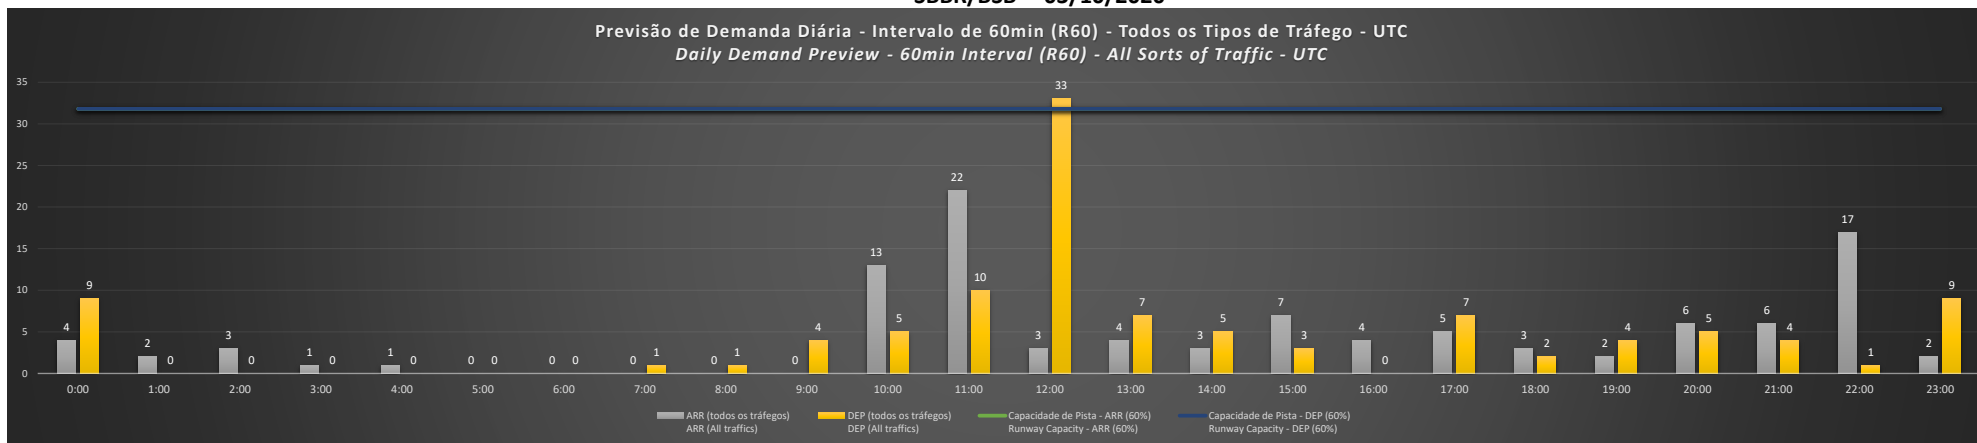

Visão Geral Semanal - Horários Recomendados para Inspeção em Voo

Weekly Overview - Recommended Flight Inspection Schedule

	0:00	1:00	2:00	3:00	4:00	5:00	6:00	7:00	8:00	9:00	10:00	11:00	12:00	13:00	14:00	15:00	16:00	17:00	18:00	19:00	20:00	21:00	22:00	23:00	
28/09/2020	A/D	A/D	A/D	A/D	A/D	A/D	A/D	A/D	A/D	A/D	A/D	A/D	A	A/D	A/D	A/D	A/D	A/D	A/D	A/D	A/D	A/D	D	A/D	
29/09/2020	A/D	A/D	A/D	A/D	A/D	A/D	A/D	A/D	A/D	A/D	A/D	A/D	A/D	A/D	A/D	A/D	A/D	A/D	A/D	A/D	A/D	A/D	A/D	A/D	A/D
30/09/2020	A/D	A/D	A/D	A/D	A/D	A/D	A/D	A/D	A/D	A/D	A/D	A/D	A	A/D	A/D	A/D	A/D	A/D	A/D	A/D	A/D	A/D	D	A/D	
01/10/2020	A/D	A/D	A/D	A/D	A/D	A/D	A/D	A/D	A/D	A/D	A/D	A/D	A	A/D	A/D	A/D	A/D	A/D	A/D	A/D	A/D	A/D	D	A/D	
02/10/2020	A/D	A/D	A/D	A/D	A/D	A/D	A/D	A/D	A/D	A/D	A/D	A/D	A	A/D	A/D	A/D	A/D	A/D	A/D	A/D	A/D	A/D	D	A/D	
03/10/2020	A/D	A/D	A/D	A/D	A/D	A/D	A/D	A/D	A/D	A/D	A/D	A/D	A	A/D	A/D	A/D	A/D	A/D	A/D	A/D	A/D	A/D	A/D	A/D	A/D
04/10/2020	A/D	A/D	A/D	A/D	A/D	A/D	A/D	A/D	A/D	A/D	A/D	A/D	A/D	A/D	A/D	A/D	A/D	A/D	A/D	A/D	A/D	A/D	D	A/D	

A/D - Horário Recomendado para Inspeção em Voo (aproximação e decolagem)
 Recommended Flight Inspection Schedule (approach and departure)
 A - Horário Recomendado para Inspeção em Voo (aproximação somente)
 Recommended Flight Inspection Schedule (approach only)

NR - Horário Não Recomendado para Inspeção em Voo
 Not Recommended Flight Inspection Schedule
 D - Horário Recomendado para Inspeção em Voo (decolagem somente)
 Not Recommended Flight Inspection Schedule (departure only)

SBBR/BSB - 28/09/2020

SBBR/BSB - 29/09/2020

SBBR/BSB - 30/09/2020

SBBR/BSB - 01/10/2020

SBBR/BSB - 02/10/2020

SBBR/BSB - 03/10/2020

SBBR/BSB - 04/10/2020