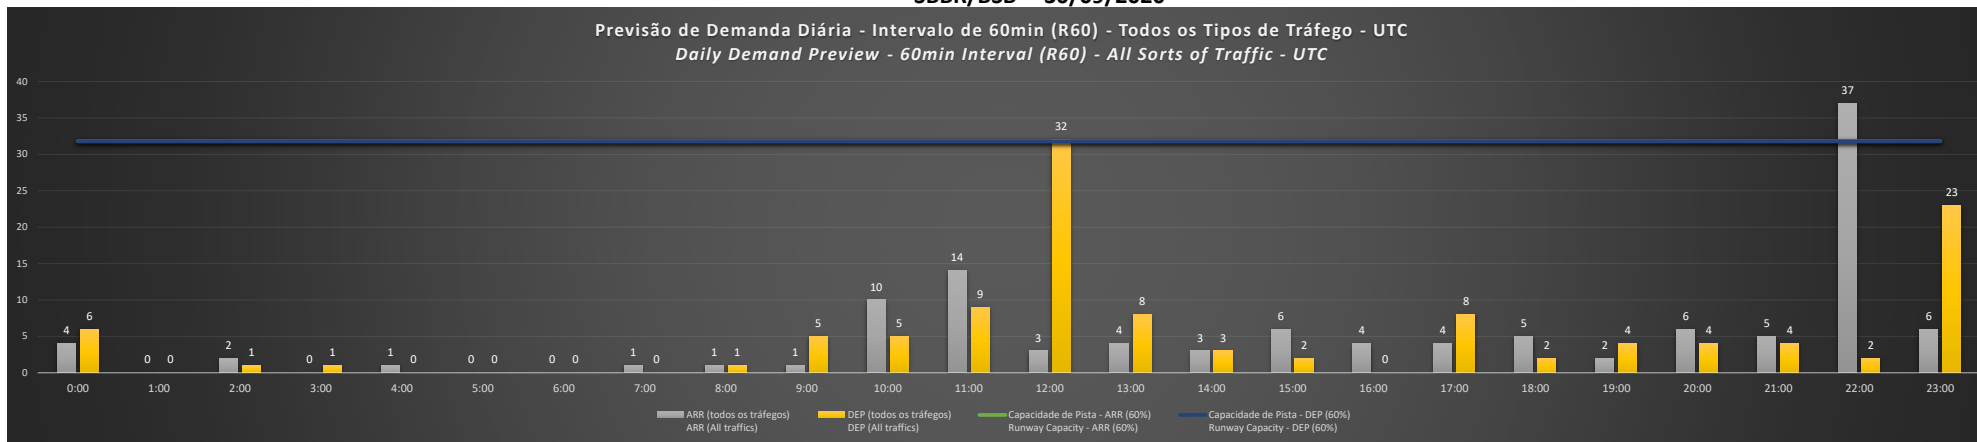

Visão Geral Semanal - Horários Recomendados para Inspeção em Voo

Weekly Overview - Recommended Flight Inspection Schedule

	0:00	1:00	2:00	3:00	4:00	5:00	6:00	7:00	8:00	9:00	10:00	11:00	12:00	13:00	14:00	15:00	16:00	17:00	18:00	19:00	20:00	21:00	22:00	23:00	
28/09/2020	A/D	A/D	A/D	A/D	A/D	A/D	A/D	A/D	A/D	A/D	A/D	A/D	A	A/D	A/D	A/D	A/D	A/D	A/D	A/D	A/D	A/D	D	A/D	
29/09/2020	A/D	A/D	A/D	A/D	A/D	A/D	A/D	A/D	A/D	A/D	A/D	A/D	A/D	A/D	A/D	A/D	A/D	A/D	A/D	A/D	A/D	A/D	A/D	A/D	A/D
30/09/2020	A/D	A/D	A/D	A/D	A/D	A/D	A/D	A/D	A/D	A/D	A/D	A/D	A	A/D	A/D	A/D	A/D	A/D	A/D	A/D	A/D	A/D	D	A/D	
01/10/2020	A/D	A/D	A/D	A/D	A/D	A/D	A/D	A/D	A/D	A/D	A/D	A/D	A	A/D	A/D	A/D	A/D	A/D	A/D	A/D	A/D	A/D	D	A/D	
02/10/2020	A/D	A/D	A/D	A/D	A/D	A/D	A/D	A/D	A/D	A/D	A/D	A/D	A	A/D	A/D	A/D	A/D	A/D	A/D	A/D	A/D	A/D	D	A/D	
03/10/2020	A/D	A/D	A/D	A/D	A/D	A/D	A/D	A/D	A/D	A/D	A/D	A/D	A	A/D	A/D	A/D	A/D	A/D	A/D	A/D	A/D	A/D	A/D	A/D	A/D
04/10/2020	A/D	A/D	A/D	A/D	A/D	A/D	A/D	A/D	A/D	A/D	A/D	A/D	A/D	A/D	A/D	A/D	A/D	A/D	A/D	A/D	A/D	A/D	D	A/D	

A/D - Horário Recomendado para Inspeção em Voo (aproximação e decolagem)
 Recommended Flight Inspection Schedule (approach and departure)
 A - Horário Recomendado para Inspeção em Voo (aproximação somente)
 Recommended Flight Inspection Schedule (approach only)

NR - Horário Não Recomendado para Inspeção em Voo
 Not Recommended Flight Inspection Schedule
 D - Horário Recomendado para Inspeção em Voo (decolagem somente)
 Not Recommended Flight Inspection Schedule (departure only)

SBBR/BSB - 28/09/2020

SBBR/BSB - 29/09/2020

SBBR/BSB - 30/09/2020

SBBR/BSB - 01/10/2020

SBBR/BSB - 02/10/2020

SBBR/BSB - 03/10/2020

SBBR/BSB - 04/10/2020