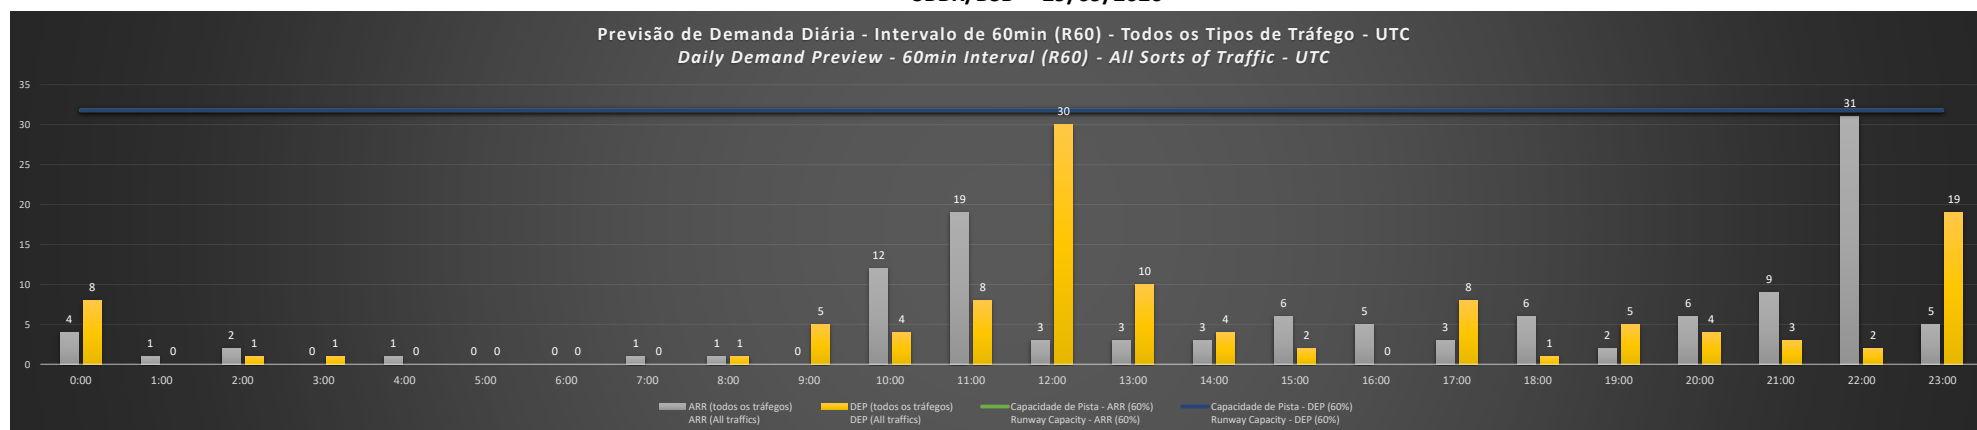

Visão Geral Semanal - Horários Recomendados para Inspeção em Voo

Weekly Overview - Recommended Flight Inspection Schedule

	0:00	1:00	2:00	3:00	4:00	5:00	6:00	7:00	8:00	9:00	10:00	11:00	12:00	13:00	14:00	15:00	16:00	17:00	18:00	19:00	20:00	21:00	22:00	23:00	
28/09/2020	A/D	A/D	A/D	A/D	A/D	A/D	A/D	A/D	A/D	A/D	A/D	A/D	A	A/D	A/D	A/D	A/D	A/D	A/D	A/D	A/D	A/D	D	A/D	
29/09/2020	A/D	A/D	A/D	A/D	A/D	A/D	A/D	A/D	A/D	A/D	A/D	A/D	A/D	A/D	A/D	A/D	A/D	A/D	A/D	A/D	A/D	A/D	A/D	A/D	A/D
30/09/2020	A/D	A/D	A/D	A/D	A/D	A/D	A/D	A/D	A/D	A/D	A/D	A/D	A	A/D	A/D	A/D	A/D	A/D	A/D	A/D	A/D	A/D	D	A/D	
01/10/2020	A/D	A/D	A/D	A/D	A/D	A/D	A/D	A/D	A/D	A/D	A/D	A/D	A	A/D	A/D	A/D	A/D	A/D	A/D	A/D	A/D	A/D	D	A/D	
02/10/2020	A/D	A/D	A/D	A/D	A/D	A/D	A/D	A/D	A/D	A/D	A/D	A/D	A	A/D	A/D	A/D	A/D	A/D	A/D	A/D	A/D	A/D	D	A/D	
03/10/2020	A/D	A/D	A/D	A/D	A/D	A/D	A/D	A/D	A/D	A/D	A/D	A/D	A	A/D	A/D	A/D	A/D	A/D	A/D	A/D	A/D	A/D	A/D	A/D	A/D
04/10/2020	A/D	A/D	A/D	A/D	A/D	A/D	A/D	A/D	A/D	A/D	A/D	A/D	A/D	A/D	A/D	A/D	A/D	A/D	A/D	A/D	A/D	A/D	D	A/D	

A/D - Horário Recomendado para Inspeção em Voo (aproximação e decolagem)
 Recommended Flight Inspection Schedule (approach and departure)
 A - Horário Recomendado para Inspeção em Voo (aproximação somente)
 Recommended Flight Inspection Schedule (approach only)

NR - Horário Não Recomendado para Inspeção em Voo
 Not Recommended Flight Inspection Schedule
 D - Horário Recomendado para Inspeção em Voo (decolagem somente)
 Not Recommended Flight Inspection Schedule (departure only)

SBBR/BSB - 28/09/2020

SBBR/BSB - 29/09/2020

SBBR/BSB - 30/09/2020

SBBR/BSB - 01/10/2020

SBBR/BSB - 02/10/2020

SBBR/BSB - 03/10/2020

SBBR/BSB - 04/10/2020