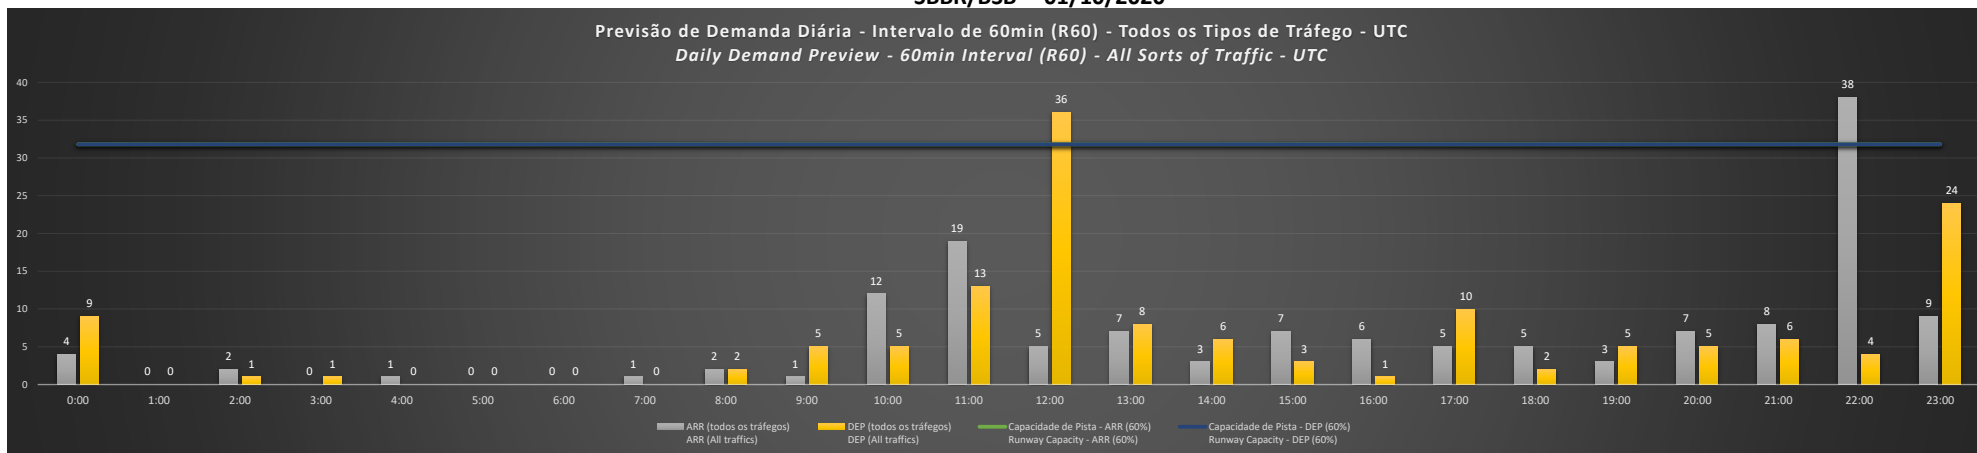

Visão Geral Semanal - Horários Recomendados para Inspeção em Voo

Weekly Overview - Recommended Flight Inspection Schedule

	0:00	1:00	2:00	3:00	4:00	5:00	6:00	7:00	8:00	9:00	10:00	11:00	12:00	13:00	14:00	15:00	16:00	17:00	18:00	19:00	20:00	21:00	22:00	23:00	
28/09/2020	A/D	A/D	A/D	A/D	A/D	A/D	A/D	A/D	A/D	A/D	A/D	A/D	A	A/D	A/D	A/D	A/D	A/D	A/D	A/D	A/D	A/D	D	A/D	
29/09/2020	A/D	A/D	A/D	A/D	A/D	A/D	A/D	A/D	A/D	A/D	A/D	A/D	A/D	A/D	A/D	A/D	A/D	A/D	A/D	A/D	A/D	A/D	A/D	A/D	A/D
30/09/2020	A/D	A/D	A/D	A/D	A/D	A/D	A/D	A/D	A/D	A/D	A/D	A/D	A	A/D	A/D	A/D	A/D	A/D	A/D	A/D	A/D	A/D	D	A/D	
01/10/2020	A/D	A/D	A/D	A/D	A/D	A/D	A/D	A/D	A/D	A/D	A/D	A/D	A	A/D	A/D	A/D	A/D	A/D	A/D	A/D	A/D	A/D	D	A/D	
02/10/2020	A/D	A/D	A/D	A/D	A/D	A/D	A/D	A/D	A/D	A/D	A/D	A/D	A	A/D	A/D	A/D	A/D	A/D	A/D	A/D	A/D	A/D	D	A/D	
03/10/2020	A/D	A/D	A/D	A/D	A/D	A/D	A/D	A/D	A/D	A/D	A/D	A/D	A	A/D	A/D	A/D	A/D	A/D	A/D	A/D	A/D	A/D	A/D	A/D	A/D
04/10/2020	A/D	A/D	A/D	A/D	A/D	A/D	A/D	A/D	A/D	A/D	A/D	A/D	A/D	A/D	A/D	A/D	A/D	A/D	A/D	A/D	A/D	A/D	D	A/D	

A/D - Horário Recomendado para Inspeção em Voo (aproximação e decolagem)
 Recommended Flight Inspection Schedule (approach and departure)
 A - Horário Recomendado para Inspeção em Voo (aproximação somente)
 Recommended Flight Inspection Schedule (approach only)

NR - Horário Não Recomendado para Inspeção em Voo
 Not Recommended Flight Inspection Schedule
 D - Horário Recomendado para Inspeção em Voo (decolagem somente)
 Not Recommended Flight Inspection Schedule (departure only)

SBBR/BSB - 28/09/2020

SBBR/BSB - 29/09/2020

SBBR/BSB - 30/09/2020

SBBR/BSB - 01/10/2020

SBBR/BSB - 02/10/2020

SBBR/BSB - 03/10/2020

SBBR/BSB - 04/10/2020