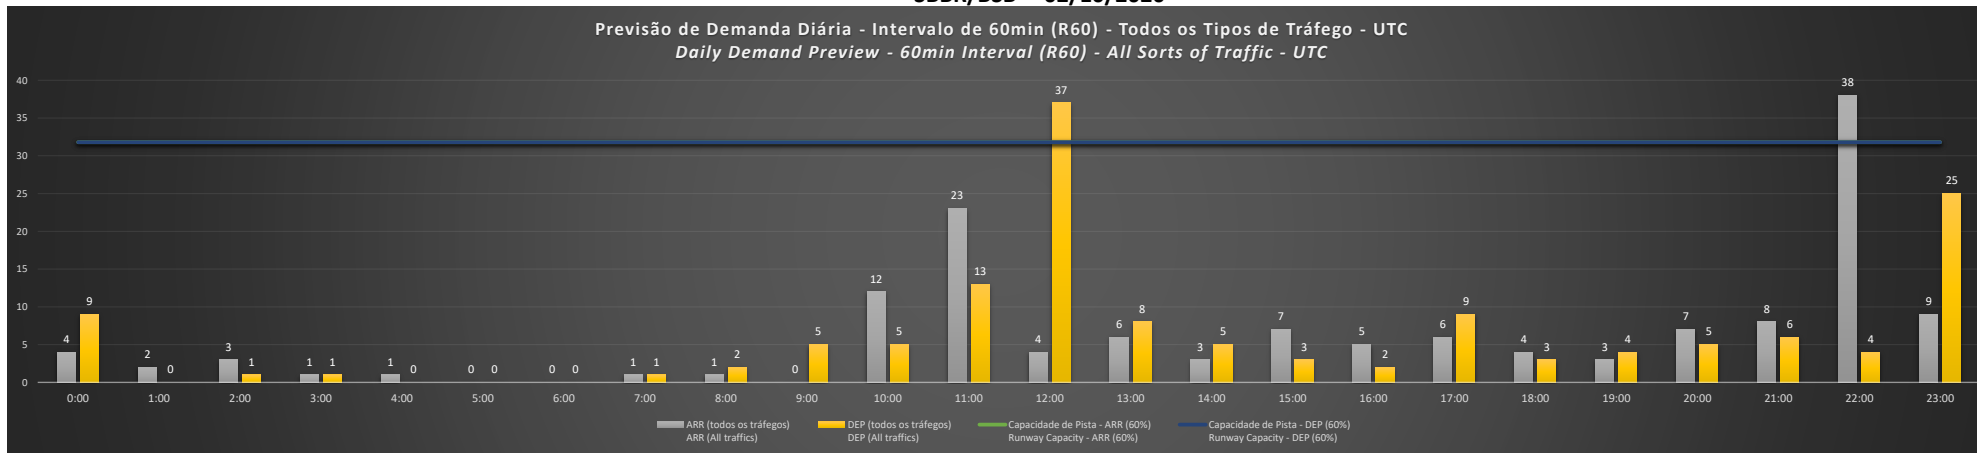

Visão Geral Semanal - Horários Recomendados para Inspeção em Voo

Weekly Overview - Recommended Flight Inspection Schedule

	0:00	1:00	2:00	3:00	4:00	5:00	6:00	7:00	8:00	9:00	10:00	11:00	12:00	13:00	14:00	15:00	16:00	17:00	18:00	19:00	20:00	21:00	22:00	23:00	
28/09/2020	A/D	A/D	A/D	A/D	A/D	A/D	A/D	A/D	A/D	A/D	A/D	A/D	A	A/D	A/D	A/D	A/D	A/D	A/D	A/D	A/D	A/D	D	A/D	
29/09/2020	A/D	A/D	A/D	A/D	A/D	A/D	A/D	A/D	A/D	A/D	A/D	A/D	A/D	A/D	A/D	A/D	A/D	A/D	A/D	A/D	A/D	A/D	A/D	A/D	A/D
30/09/2020	A/D	A/D	A/D	A/D	A/D	A/D	A/D	A/D	A/D	A/D	A/D	A/D	A	A/D	A/D	A/D	A/D	A/D	A/D	A/D	A/D	A/D	D	A/D	
01/10/2020	A/D	A/D	A/D	A/D	A/D	A/D	A/D	A/D	A/D	A/D	A/D	A/D	A	A/D	A/D	A/D	A/D	A/D	A/D	A/D	A/D	A/D	D	A/D	
02/10/2020	A/D	A/D	A/D	A/D	A/D	A/D	A/D	A/D	A/D	A/D	A/D	A/D	A	A/D	A/D	A/D	A/D	A/D	A/D	A/D	A/D	A/D	D	A/D	
03/10/2020	A/D	A/D	A/D	A/D	A/D	A/D	A/D	A/D	A/D	A/D	A/D	A/D	A	A/D	A/D	A/D	A/D	A/D	A/D	A/D	A/D	A/D	A/D	A/D	A/D
04/10/2020	A/D	A/D	A/D	A/D	A/D	A/D	A/D	A/D	A/D	A/D	A/D	A/D	A/D	A/D	A/D	A/D	A/D	A/D	A/D	A/D	A/D	A/D	D	A/D	

A/D - Horário Recomendado para Inspeção em Voo (aproximação e decolagem)
 Recommended Flight Inspection Schedule (approach and departure)
 A - Horário Recomendado para Inspeção em Voo (aproximação somente)
 Recommended Flight Inspection Schedule (approach only)

NR - Horário Não Recomendado para Inspeção em Voo
 Not Recommended Flight Inspection Schedule
 D - Horário Recomendado para Inspeção em Voo (decolagem somente)
 Not Recommended Flight Inspection Schedule (departure only)

SBBR/BSB - 28/09/2020

SBBR/BSB - 29/09/2020

SBBR/BSB - 30/09/2020

SBBR/BSB - 01/10/2020

SBBR/BSB - 02/10/2020

SBBR/BSB - 03/10/2020

SBBR/BSB - 04/10/2020