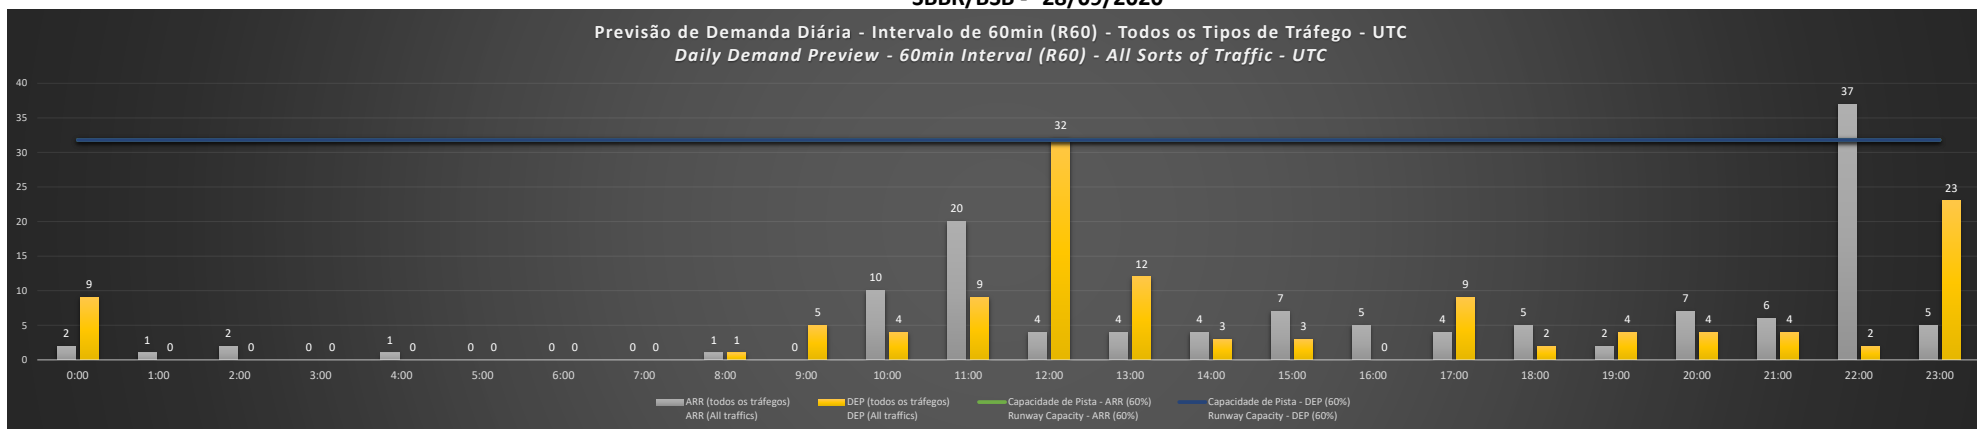

Visão Geral Semanal - Horários Recomendados para Inspeção em Voo

Weekly Overview - Recommended Flight Inspection Schedule

	0:00	1:00	2:00	3:00	4:00	5:00	6:00	7:00	8:00	9:00	10:00	11:00	12:00	13:00	14:00	15:00	16:00	17:00	18:00	19:00	20:00	21:00	22:00	23:00	
28/09/2020	A/D	A/D	A/D	A/D	A/D	A/D	A/D	A/D	A/D	A/D	A/D	A/D	A	A/D	A/D	A/D	A/D	A/D	A/D	A/D	A/D	A/D	D	A/D	
29/09/2020	A/D	A/D	A/D	A/D	A/D	A/D	A/D	A/D	A/D	A/D	A/D	A/D	A/D	A/D	A/D	A/D	A/D	A/D	A/D	A/D	A/D	A/D	A/D	A/D	A/D
30/09/2020	A/D	A/D	A/D	A/D	A/D	A/D	A/D	A/D	A/D	A/D	A/D	A/D	A	A/D	A/D	A/D	A/D	A/D	A/D	A/D	A/D	A/D	D	A/D	
01/10/2020	A/D	A/D	A/D	A/D	A/D	A/D	A/D	A/D	A/D	A/D	A/D	A/D	A	A/D	A/D	A/D	A/D	A/D	A/D	A/D	A/D	A/D	D	A/D	
02/10/2020	A/D	A/D	A/D	A/D	A/D	A/D	A/D	A/D	A/D	A/D	A/D	A/D	A	A/D	A/D	A/D	A/D	A/D	A/D	A/D	A/D	A/D	D	A/D	
03/10/2020	A/D	A/D	A/D	A/D	A/D	A/D	A/D	A/D	A/D	A/D	A/D	A/D	A	A/D	A/D	A/D	A/D	A/D	A/D	A/D	A/D	A/D	A/D	A/D	A/D
04/10/2020	A/D	A/D	A/D	A/D	A/D	A/D	A/D	A/D	A/D	A/D	A/D	A/D	A/D	A/D	A/D	A/D	A/D	A/D	A/D	A/D	A/D	A/D	D	A/D	

A/D - Horário Recomendado para Inspeção em Voo (aproximação e decolagem)
 Recommended Flight Inspection Schedule (approach and departure)
 A - Horário Recomendado para Inspeção em Voo (aproximação somente)
 Recommended Flight Inspection Schedule (approach only)

NR - Horário Não Recomendado para Inspeção em Voo
 Not Recommended Flight Inspection Schedule
 D - Horário Recomendado para Inspeção em Voo (decolagem somente)
 Not Recommended Flight Inspection Schedule (departure only)

SBBR/BSB - 28/09/2020

SBBR/BSB - 29/09/2020

SBBR/BSB - 30/09/2020

SBBR/BSB - 01/10/2020

SBBR/BSB - 02/10/2020

SBBR/BSB - 03/10/2020

SBBR/BSB - 04/10/2020