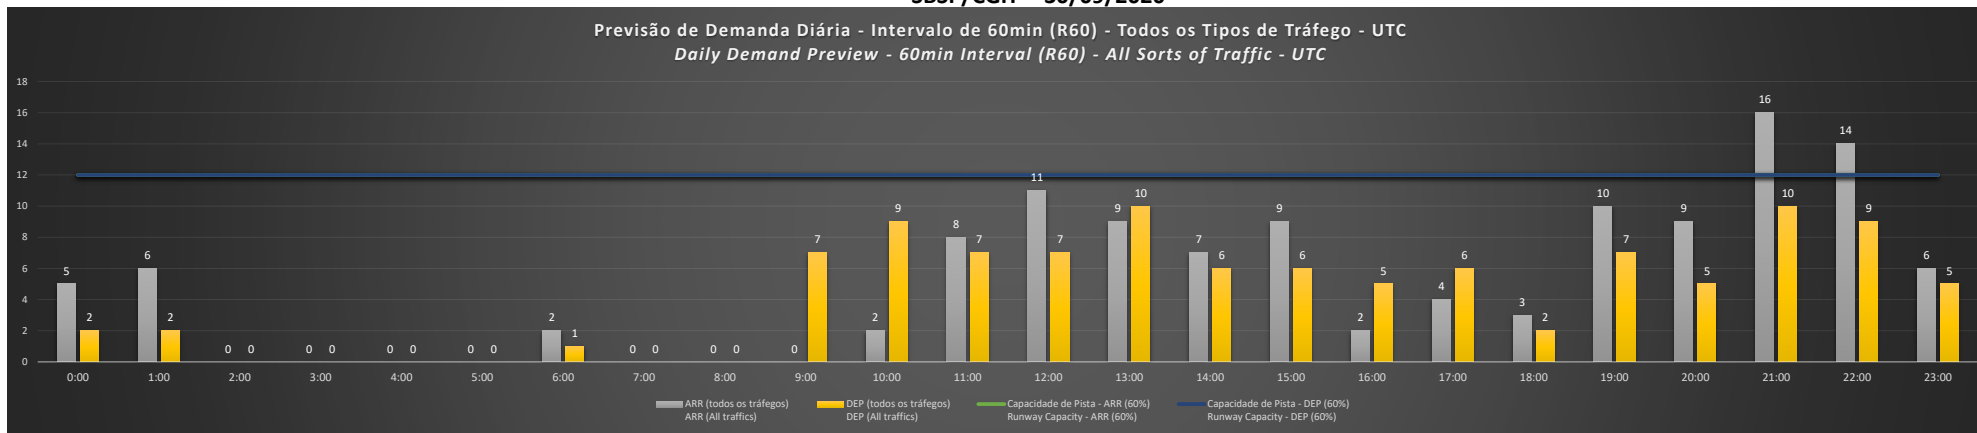

Visão Geral Semanal - Horários Recomendados para Inspeção em Voo

Weekly Overview - Recommended Flight Inspection Schedule

	0:00	1:00	2:00	3:00	4:00	5:00	6:00	7:00	8:00	9:00	10:00	11:00	12:00	13:00	14:00	15:00	16:00	17:00	18:00	19:00	20:00	21:00	22:00	23:00	
28/09/2020	A/D	A/D	A/D	A/D	A/D	A/D	A/D	A/D	A/D	A/D	A/D	A/D	A/D	A/D	A/D	A/D	A/D	A/D	A/D	A/D	A/D	D	D	A/D	
29/09/2020	A/D	A/D	A/D	A/D	A/D	A/D	A/D	A/D	A/D	A/D	A/D	A/D	A/D	A/D	A/D	A/D	A/D	A/D	A/D	A/D	A/D	A/D	D	D	A/D
30/09/2020	A/D	A/D	A/D	A/D	A/D	A/D	A/D	A/D	A/D	A/D	A/D	A/D	A/D	A/D	A/D	A/D	A/D	A/D	A/D	A/D	A/D	A/D	D	D	A/D
01/10/2020	A/D	A/D	A/D	A/D	A/D	A/D	A/D	A/D	A/D	A/D	A/D	D	A/D	D	A/D	D	A/D	A/D	A/D	A/D	A/D	A/D	NR	D	A/D
02/10/2020	A/D	A/D	A/D	A/D	A/D	A/D	A/D	A/D	A/D	A/D	A/D	D	A/D	D	A/D	D	A/D	A/D	A/D	A/D	A/D	A/D	NR	D	A/D
03/10/2020	A/D	A/D	A/D	A/D	A/D	A/D	A/D	A/D	A/D	A/D	A/D	A/D	A/D	D	A/D	D	A/D	A/D	A/D	A/D	A/D	A/D	A/D	D	A/D
04/10/2020	A/D	A/D	A/D	A/D	A/D	A/D	A/D	A/D	A/D	A/D	A/D	A/D	A/D	A/D	A/D	A/D	A/D	A/D	A/D	A/D	A/D	A/D	NR	D	A/D

A/D - Horário Recomendado para Inspeção em Voo (aproximação e decolagem)
Recommended Flight Inspection Schedule (approach and departure)

A - Horário Recomendado para Inspeção em Voo (aproximação somente)
Recommended Flight Inspection Schedule (approach only)

NR - Horário Não Recomendado para Inspeção em Voo
Not Recommended Flight Inspection Schedule

D - Horário Recomendado para Inspeção em Voo (decolagem somente)
Not Recommended Flight Inspection Schedule (departure only)

SBSP/CGH - 28/09/2020

SBSP/CGH - 29/09/2020

SBSP/CGH - 30/09/2020

SBSP/CGH - 01/10/2020

SBSP/CGH - 02/10/2020

SBSP/CGH - 03/10/2020

SBSP/CGH - 04/10/2020