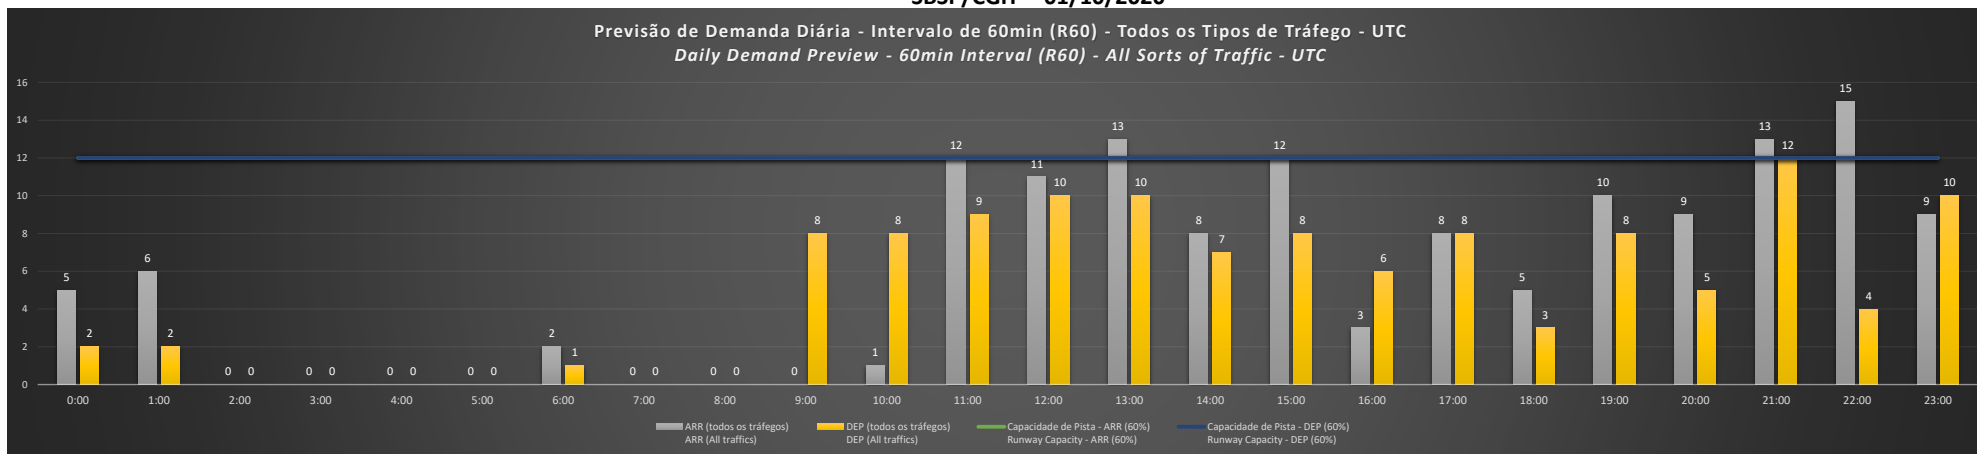

Visão Geral Semanal - Horários Recomendados para Inspeção em Voo

Weekly Overview - Recommended Flight Inspection Schedule

	0:00	1:00	2:00	3:00	4:00	5:00	6:00	7:00	8:00	9:00	10:00	11:00	12:00	13:00	14:00	15:00	16:00	17:00	18:00	19:00	20:00	21:00	22:00	23:00	
28/09/2020	A/D	A/D	A/D	A/D	A/D	A/D	A/D	A/D	A/D	A/D	A/D	A/D	A/D	A/D	A/D	A/D	A/D	A/D	A/D	A/D	A/D	D	D	A/D	
29/09/2020	A/D	A/D	A/D	A/D	A/D	A/D	A/D	A/D	A/D	A/D	A/D	A/D	A/D	A/D	A/D	A/D	A/D	A/D	A/D	A/D	A/D	A/D	D	D	A/D
30/09/2020	A/D	A/D	A/D	A/D	A/D	A/D	A/D	A/D	A/D	A/D	A/D	A/D	A/D	A/D	A/D	A/D	A/D	A/D	A/D	A/D	A/D	A/D	D	D	A/D
01/10/2020	A/D	A/D	A/D	A/D	A/D	A/D	A/D	A/D	A/D	A/D	A/D	D	A/D	D	A/D	D	A/D	A/D	A/D	A/D	A/D	A/D	NR	D	A/D
02/10/2020	A/D	A/D	A/D	A/D	A/D	A/D	A/D	A/D	A/D	A/D	A/D	D	A/D	D	A/D	D	A/D	A/D	A/D	A/D	A/D	A/D	NR	D	A/D
03/10/2020	A/D	A/D	A/D	A/D	A/D	A/D	A/D	A/D	A/D	A/D	A/D	A/D	A/D	D	A/D	D	A/D	A/D	A/D	A/D	A/D	A/D	A/D	D	A/D
04/10/2020	A/D	A/D	A/D	A/D	A/D	A/D	A/D	A/D	A/D	A/D	A/D	A/D	A/D	A/D	A/D	A/D	A/D	A/D	A/D	A/D	A/D	A/D	NR	D	A/D

A/D - Horário Recomendado para Inspeção em Voo (aproximação e decolagem)
Recommended Flight Inspection Schedule (approach and departure)

A - Horário Recomendado para Inspeção em Voo (aproximação somente)
Recommended Flight Inspection Schedule (approach only)

NR - Horário Não Recomendado para Inspeção em Voo
Not Recommended Flight Inspection Schedule

D - Horário Recomendado para Inspeção em Voo (decolagem somente)
Not Recommended Flight Inspection Schedule (departure only)

SBSP/CGH - 28/09/2020

SBSP/CGH - 29/09/2020

SBSP/CGH - 30/09/2020

SBSP/CGH - 01/10/2020

SBSP/CGH - 02/10/2020

SBSP/CGH - 03/10/2020

SBSP/CGH - 04/10/2020