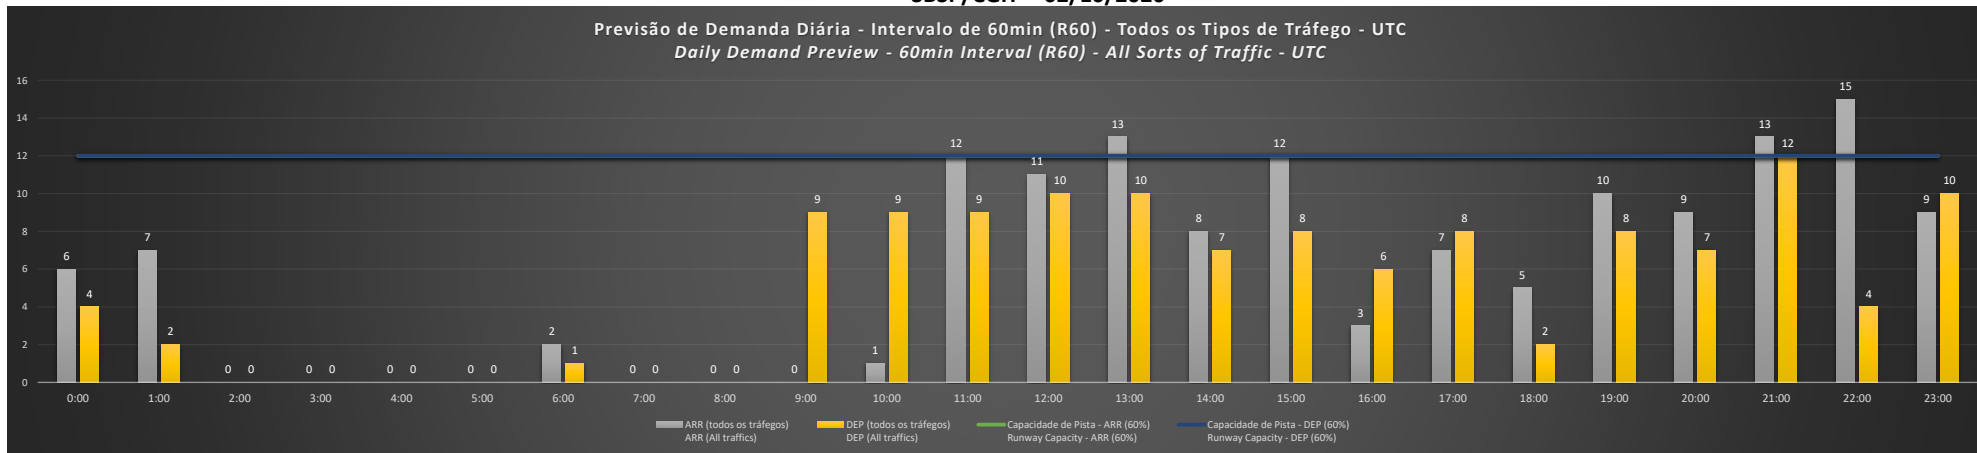

Visão Geral Semanal - Horários Recomendados para Inspeção em Voo

Weekly Overview - Recommended Flight Inspection Schedule

	0:00	1:00	2:00	3:00	4:00	5:00	6:00	7:00	8:00	9:00	10:00	11:00	12:00	13:00	14:00	15:00	16:00	17:00	18:00	19:00	20:00	21:00	22:00	23:00	
28/09/2020	A/D	A/D	A/D	A/D	A/D	A/D	A/D	A/D	A/D	A/D	A/D	A/D	A/D	A/D	A/D	A/D	A/D	A/D	A/D	A/D	A/D	D	D	A/D	
29/09/2020	A/D	A/D	A/D	A/D	A/D	A/D	A/D	A/D	A/D	A/D	A/D	A/D	A/D	A/D	A/D	A/D	A/D	A/D	A/D	A/D	A/D	A/D	D	D	A/D
30/09/2020	A/D	A/D	A/D	A/D	A/D	A/D	A/D	A/D	A/D	A/D	A/D	A/D	A/D	A/D	A/D	A/D	A/D	A/D	A/D	A/D	A/D	A/D	D	D	A/D
01/10/2020	A/D	A/D	A/D	A/D	A/D	A/D	A/D	A/D	A/D	A/D	A/D	D	A/D	D	A/D	D	A/D	A/D	A/D	A/D	A/D	A/D	NR	D	A/D
02/10/2020	A/D	A/D	A/D	A/D	A/D	A/D	A/D	A/D	A/D	A/D	A/D	D	A/D	D	A/D	D	A/D	A/D	A/D	A/D	A/D	A/D	NR	D	A/D
03/10/2020	A/D	A/D	A/D	A/D	A/D	A/D	A/D	A/D	A/D	A/D	A/D	A/D	A/D	D	A/D	D	A/D	A/D	A/D	A/D	A/D	A/D	A/D	D	A/D
04/10/2020	A/D	A/D	A/D	A/D	A/D	A/D	A/D	A/D	A/D	A/D	A/D	A/D	A/D	A/D	A/D	A/D	A/D	A/D	A/D	A/D	A/D	A/D	NR	D	A/D

A/D - Horário Recomendado para Inspeção em Voo (aproximação e decolagem)
Recommended Flight Inspection Schedule (approach and departure)

A - Horário Recomendado para Inspeção em Voo (aproximação somente)
Recommended Flight Inspection Schedule (approach only)

NR - Horário Não Recomendado para Inspeção em Voo
Not Recommended Flight Inspection Schedule

D - Horário Recomendado para Inspeção em Voo (decolagem somente)
Not Recommended Flight Inspection Schedule (departure only)

SBSP/CGH - 28/09/2020

SBSP/CGH - 29/09/2020

SBSP/CGH - 30/09/2020

SBSP/CGH - 01/10/2020

SBSP/CGH - 02/10/2020

SBSP/CGH - 03/10/2020

SBSP/CGH - 04/10/2020