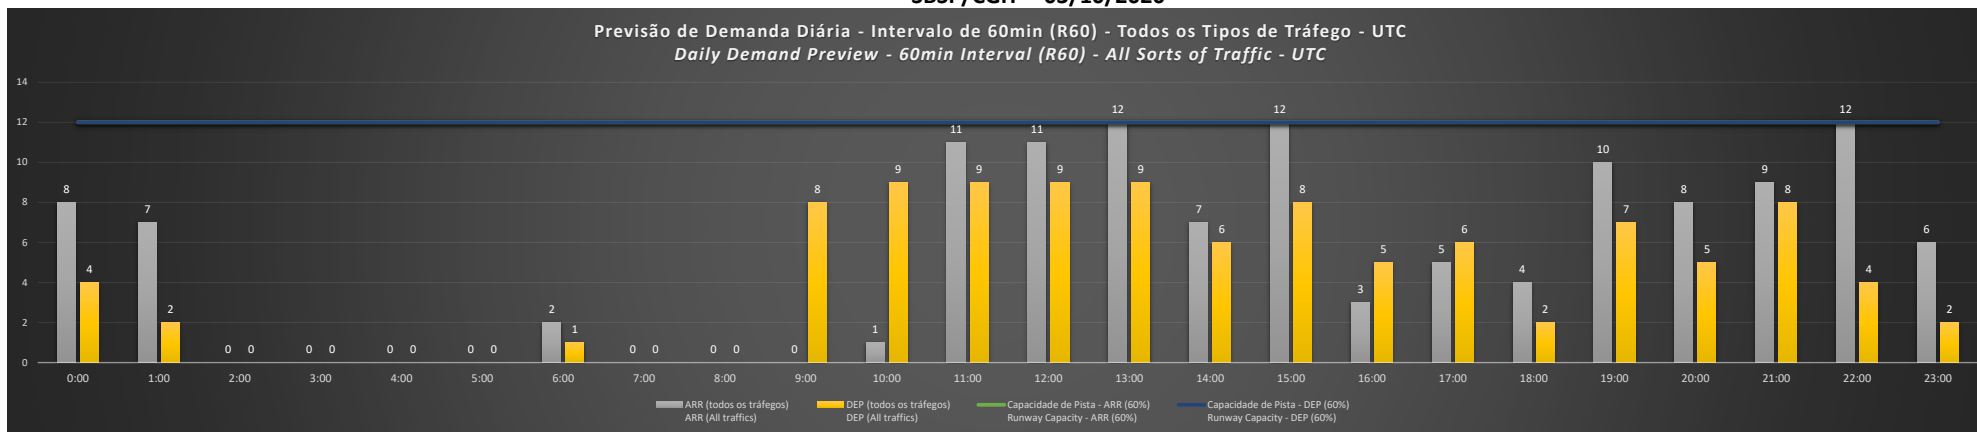

Visão Geral Semanal - Horários Recomendados para Inspeção em Voo

Weekly Overview - Recommended Flight Inspection Schedule

	0:00	1:00	2:00	3:00	4:00	5:00	6:00	7:00	8:00	9:00	10:00	11:00	12:00	13:00	14:00	15:00	16:00	17:00	18:00	19:00	20:00	21:00	22:00	23:00	
28/09/2020	A/D	A/D	A/D	A/D	A/D	A/D	A/D	A/D	A/D	A/D	A/D	A/D	A/D	A/D	A/D	A/D	A/D	A/D	A/D	A/D	A/D	D	D	A/D	
29/09/2020	A/D	A/D	A/D	A/D	A/D	A/D	A/D	A/D	A/D	A/D	A/D	A/D	A/D	A/D	A/D	A/D	A/D	A/D	A/D	A/D	A/D	A/D	D	D	A/D
30/09/2020	A/D	A/D	A/D	A/D	A/D	A/D	A/D	A/D	A/D	A/D	A/D	A/D	A/D	A/D	A/D	A/D	A/D	A/D	A/D	A/D	A/D	A/D	D	D	A/D
01/10/2020	A/D	A/D	A/D	A/D	A/D	A/D	A/D	A/D	A/D	A/D	A/D	D	A/D	D	A/D	D	A/D	A/D	A/D	A/D	A/D	A/D	NR	D	A/D
02/10/2020	A/D	A/D	A/D	A/D	A/D	A/D	A/D	A/D	A/D	A/D	A/D	D	A/D	D	A/D	D	A/D	A/D	A/D	A/D	A/D	A/D	NR	D	A/D
03/10/2020	A/D	A/D	A/D	A/D	A/D	A/D	A/D	A/D	A/D	A/D	A/D	A/D	A/D	D	A/D	D	A/D	A/D	A/D	A/D	A/D	A/D	A/D	D	A/D
04/10/2020	A/D	A/D	A/D	A/D	A/D	A/D	A/D	A/D	A/D	A/D	A/D	A/D	A/D	A/D	A/D	A/D	A/D	A/D	A/D	A/D	A/D	A/D	NR	D	A/D

A/D - Horário Recomendado para Inspeção em Voo (aproximação e decolagem)
Recommended Flight Inspection Schedule (approach and departure)

A - Horário Recomendado para Inspeção em Voo (aproximação somente)
Recommended Flight Inspection Schedule (approach only)

NR - Horário Não Recomendado para Inspeção em Voo
Not Recommended Flight Inspection Schedule

D - Horário Recomendado para Inspeção em Voo (decolagem somente)
Not Recommended Flight Inspection Schedule (departure only)

SBSP/CGH - 28/09/2020

SBSP/CGH - 29/09/2020

SBSP/CGH - 30/09/2020

SBSP/CGH - 01/10/2020

SBSP/CGH - 02/10/2020

SBSP/CGH - 03/10/2020

SBSP/CGH - 04/10/2020