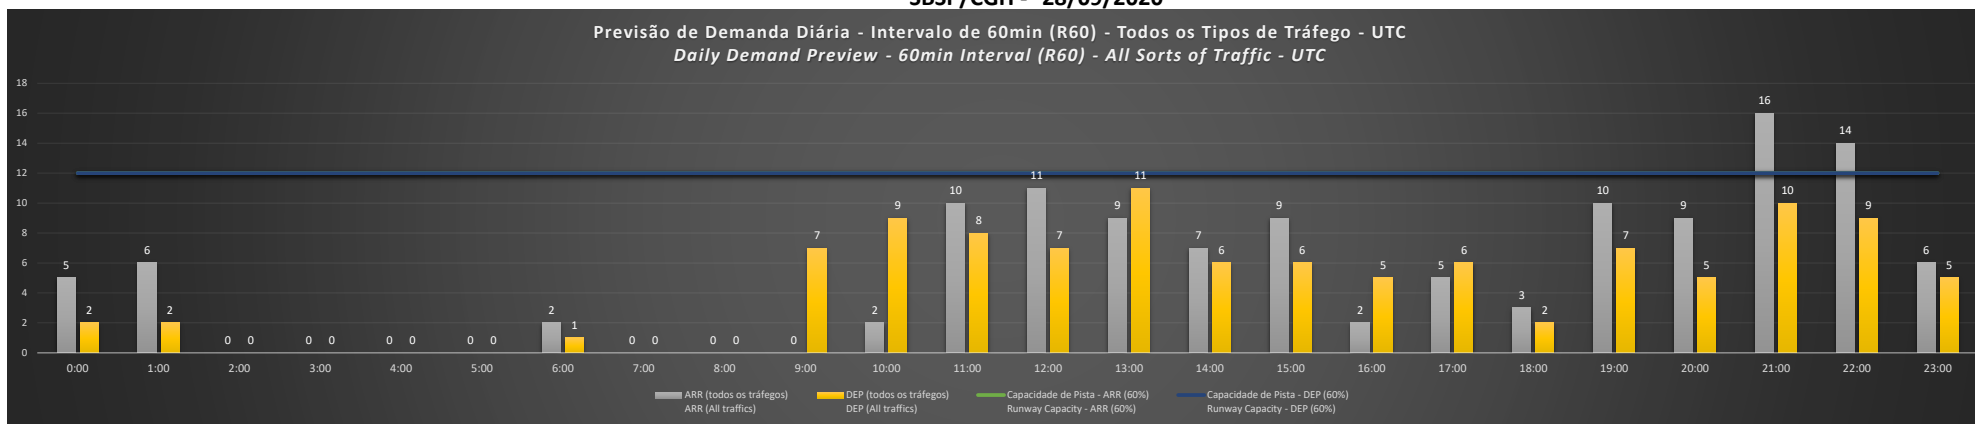

Visão Geral Semanal - Horários Recomendados para Inspeção em Voo

Weekly Overview - Recommended Flight Inspection Schedule

	0:00	1:00	2:00	3:00	4:00	5:00	6:00	7:00	8:00	9:00	10:00	11:00	12:00	13:00	14:00	15:00	16:00	17:00	18:00	19:00	20:00	21:00	22:00	23:00	
28/09/2020	A/D	A/D	A/D	A/D	A/D	A/D	A/D	A/D	A/D	A/D	A/D	A/D	A/D	A/D	A/D	A/D	A/D	A/D	A/D	A/D	A/D	D	D	A/D	
29/09/2020	A/D	A/D	A/D	A/D	A/D	A/D	A/D	A/D	A/D	A/D	A/D	A/D	A/D	A/D	A/D	A/D	A/D	A/D	A/D	A/D	A/D	A/D	D	D	A/D
30/09/2020	A/D	A/D	A/D	A/D	A/D	A/D	A/D	A/D	A/D	A/D	A/D	A/D	A/D	A/D	A/D	A/D	A/D	A/D	A/D	A/D	A/D	A/D	D	D	A/D
01/10/2020	A/D	A/D	A/D	A/D	A/D	A/D	A/D	A/D	A/D	A/D	A/D	D	A/D	D	A/D	D	A/D	A/D	A/D	A/D	A/D	A/D	NR	D	A/D
02/10/2020	A/D	A/D	A/D	A/D	A/D	A/D	A/D	A/D	A/D	A/D	A/D	D	A/D	D	A/D	D	A/D	A/D	A/D	A/D	A/D	A/D	NR	D	A/D
03/10/2020	A/D	A/D	A/D	A/D	A/D	A/D	A/D	A/D	A/D	A/D	A/D	A/D	A/D	D	A/D	D	A/D	A/D	A/D	A/D	A/D	A/D	A/D	D	A/D
04/10/2020	A/D	A/D	A/D	A/D	A/D	A/D	A/D	A/D	A/D	A/D	A/D	A/D	A/D	A/D	A/D	A/D	A/D	A/D	A/D	A/D	A/D	A/D	NR	D	A/D

A/D - Horário Recomendado para Inspeção em Voo (aproximação e decolagem)
Recommended Flight Inspection Schedule (approach and departure)

A - Horário Recomendado para Inspeção em Voo (aproximação somente)
Recommended Flight Inspection Schedule (approach only)

NR - Horário Não Recomendado para Inspeção em Voo
Not Recommended Flight Inspection Schedule

D - Horário Recomendado para Inspeção em Voo (decolagem somente)
Not Recommended Flight Inspection Schedule (departure only)

SBSP/CGH - 28/09/2020

SBSP/CGH - 29/09/2020

SBSP/CGH - 30/09/2020

SBSP/CGH - 01/10/2020

SBSP/CGH - 02/10/2020

SBSP/CGH - 03/10/2020

SBSP/CGH - 04/10/2020