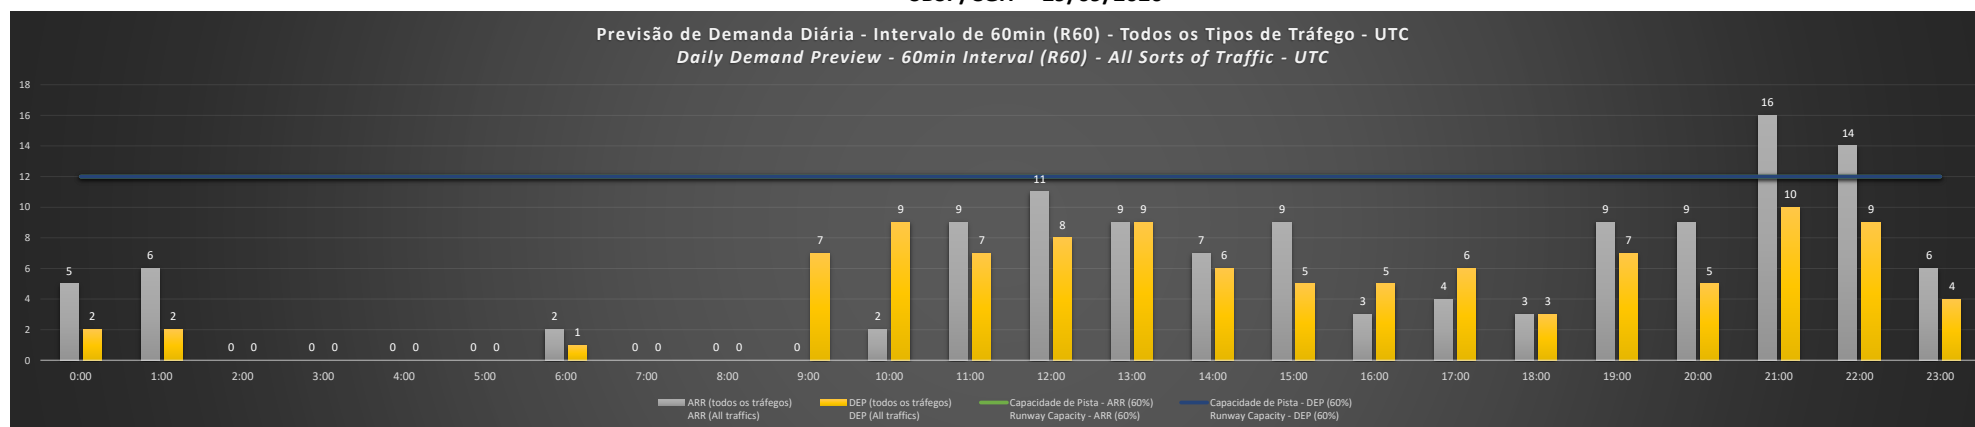

Visão Geral Semanal - Horários Recomendados para Inspeção em Voo

Weekly Overview - Recommended Flight Inspection Schedule

	0:00	1:00	2:00	3:00	4:00	5:00	6:00	7:00	8:00	9:00	10:00	11:00	12:00	13:00	14:00	15:00	16:00	17:00	18:00	19:00	20:00	21:00	22:00	23:00	
28/09/2020	A/D	A/D	A/D	A/D	A/D	A/D	A/D	A/D	A/D	A/D	A/D	A/D	A/D	A/D	A/D	A/D	A/D	A/D	A/D	A/D	A/D	D	D	A/D	
29/09/2020	A/D	A/D	A/D	A/D	A/D	A/D	A/D	A/D	A/D	A/D	A/D	A/D	A/D	A/D	A/D	A/D	A/D	A/D	A/D	A/D	A/D	A/D	D	D	A/D
30/09/2020	A/D	A/D	A/D	A/D	A/D	A/D	A/D	A/D	A/D	A/D	A/D	A/D	A/D	A/D	A/D	A/D	A/D	A/D	A/D	A/D	A/D	A/D	D	D	A/D
01/10/2020	A/D	A/D	A/D	A/D	A/D	A/D	A/D	A/D	A/D	A/D	A/D	D	A/D	D	A/D	D	A/D	A/D	A/D	A/D	A/D	A/D	NR	D	A/D
02/10/2020	A/D	A/D	A/D	A/D	A/D	A/D	A/D	A/D	A/D	A/D	A/D	D	A/D	D	A/D	D	A/D	A/D	A/D	A/D	A/D	A/D	NR	D	A/D
03/10/2020	A/D	A/D	A/D	A/D	A/D	A/D	A/D	A/D	A/D	A/D	A/D	A/D	A/D	D	A/D	D	A/D	A/D	A/D	A/D	A/D	A/D	A/D	D	A/D
04/10/2020	A/D	A/D	A/D	A/D	A/D	A/D	A/D	A/D	A/D	A/D	A/D	A/D	A/D	A/D	A/D	A/D	A/D	A/D	A/D	A/D	A/D	A/D	NR	D	A/D

A/D - Horário Recomendado para Inspeção em Voo (aproximação e decolagem)
Recommended Flight Inspection Schedule (approach and departure)

A - Horário Recomendado para Inspeção em Voo (aproximação somente)
Recommended Flight Inspection Schedule (approach only)

NR - Horário Não Recomendado para Inspeção em Voo
Not Recommended Flight Inspection Schedule

D - Horário Recomendado para Inspeção em Voo (decolagem somente)
Not Recommended Flight Inspection Schedule (departure only)

SBSP/CGH - 28/09/2020

SBSP/CGH - 29/09/2020

SBSP/CGH - 30/09/2020

SBSP/CGH - 01/10/2020

SBSP/CGH - 02/10/2020

SBSP/CGH - 03/10/2020

SBSP/CGH - 04/10/2020