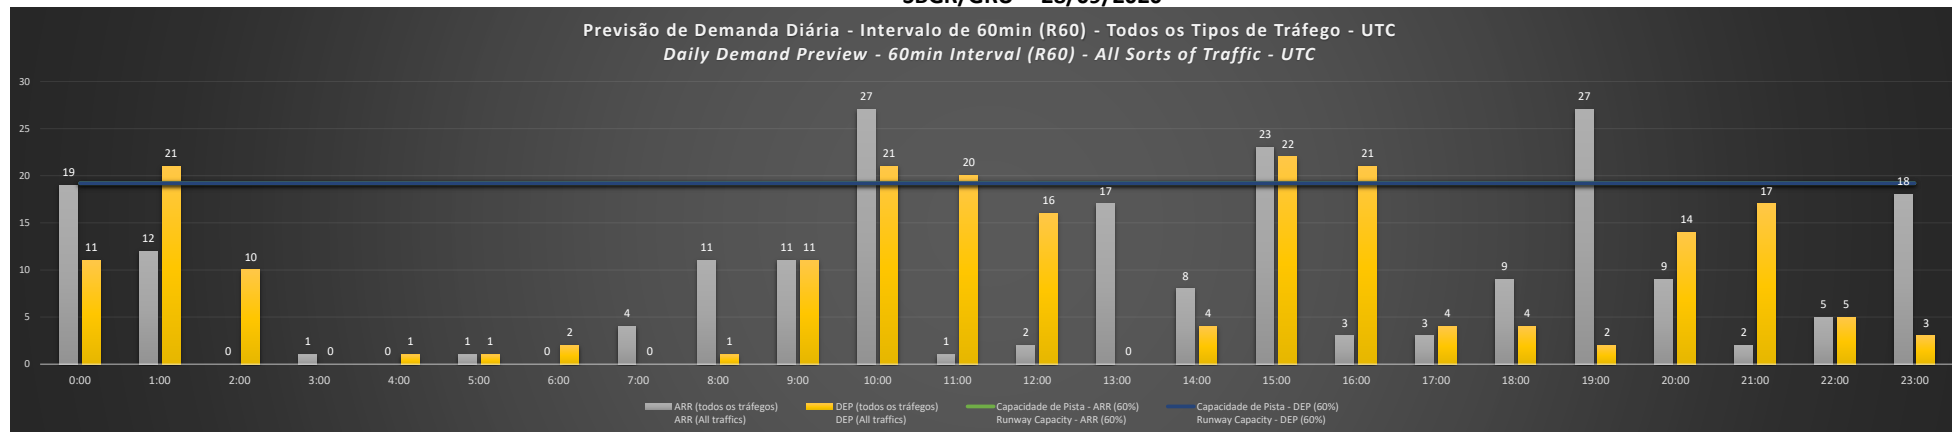

Visão Geral Semanal - Horários Recomendados para Inspeção em Voo

Weekly Overview - Recommended Flight Inspection Schedule

	0:00	1:00	2:00	3:00	4:00	5:00	6:00	7:00	8:00	9:00	10:00	11:00	12:00	13:00	14:00	15:00	16:00	17:00	18:00	19:00	20:00	21:00	22:00	23:00
28/09/2020	A/D	A	A/D	A/D	A/D	A/D	A/D	A/D	A/D	A/D	NR	A	A/D	A/D	A/D	NR	A	A/D	A/D	D	A/D	A/D	A/D	A/D
29/09/2020	A/D	A	A/D	A/D	A/D	A/D	A/D	A/D	A/D	A/D	D	A	A/D	A/D	A/D	D	A/D	A/D	A/D	D	A/D	A/D	A/D	A/D
30/09/2020	A/D	A/D	A/D	A/D	A/D	A/D	A/D	A/D	A/D	A/D	D	A/D	A/D	A/D	A/D	NR	A	A/D	A/D	D	A/D	A/D	A/D	A/D
01/10/2020	D	A	A/D	A/D	A/D	A/D	A/D	A/D	A/D	A/D	NR	A	A/D	A/D	A/D	NR	A	A/D	A/D	D	A	A/D	A/D	A/D
02/10/2020	D	A	A/D	A/D	A/D	A/D	A/D	A/D	A/D	A/D	NR	A	A/D	A/D	A/D	NR	A	A/D	A/D	D	A	A/D	A/D	A/D
03/10/2020	D	A	A/D	A/D	A/D	A/D	A/D	A/D	A/D	A/D	D	A/D	A/D	A/D	A/D	D	A	A/D	A/D	D	A/D	A/D	A/D	A/D
04/10/2020	A/D	A/D	A/D	A/D	A/D	A/D	A/D	A/D	A/D	A/D	A/D	A/D	A/D	A/D	A/D	A	A/D	A/D	A/D	D	A/D	A/D	A/D	A/D

A/D - Horário Recomendado para Inspeção em Voo (aproximação e decolagem)
Recommended Flight Inspection Schedule (approach and departure)

A - Horário Recomendado para Inspeção em Voo (aproximação somente)
Recommended Flight Inspection Schedule (approach only)

NR - Horário Não Recomendado para Inspeção em Voo
Not Recommended Flight Inspection Schedule

D - Horário Recomendado para Inspeção em Voo (decolagem somente)
Not Recommended Flight Inspection Schedule (departure only)

SBGR/GRU - 28/09/2020

SBGR/GRU - 29/09/2020

SBGR/GRU - 30/09/2020

SBGR/GRU - 01/10/2020

SBGR/GRU - 02/10/2020

SBGR/GRU - 03/10/2020

Previsão de Demanda Diária - Intervalo de 60min (R60) - Todos os Tipos de Tráfego - UTC