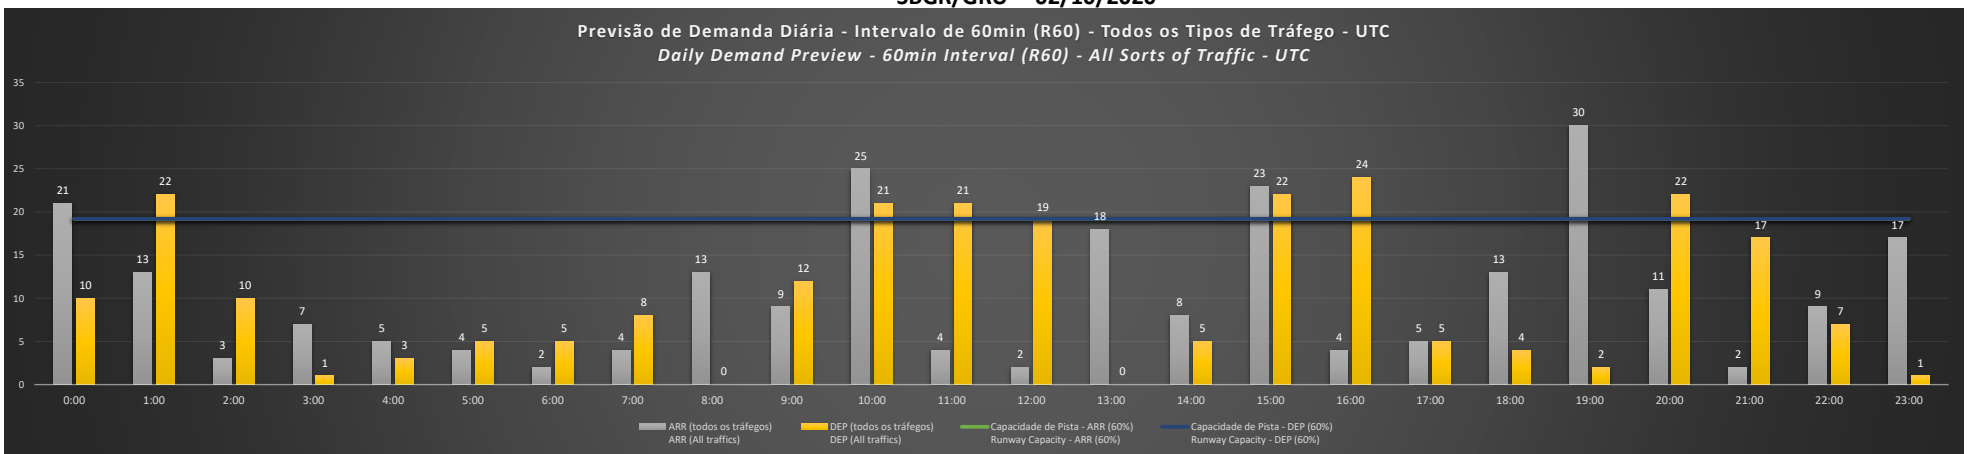

Visão Geral Semanal - Horários Recomendados para Inspeção em Voo

Weekly Overview - Recommended Flight Inspection Schedule

	0:00	1:00	2:00	3:00	4:00	5:00	6:00	7:00	8:00	9:00	10:00	11:00	12:00	13:00	14:00	15:00	16:00	17:00	18:00	19:00	20:00	21:00	22:00	23:00
28/09/2020	A/D	A	A/D	A/D	A/D	A/D	A/D	A/D	A/D	A/D	NR	A	A/D	A/D	A/D	NR	A	A/D	A/D	D	A/D	A/D	A/D	A/D
29/09/2020	A/D	A	A/D	A/D	A/D	A/D	A/D	A/D	A/D	A/D	D	A	A/D	A/D	A/D	D	A/D	A/D	A/D	D	A/D	A/D	A/D	A/D
30/09/2020	A/D	A/D	A/D	A/D	A/D	A/D	A/D	A/D	A/D	A/D	D	A/D	A/D	A/D	A/D	NR	A	A/D	A/D	D	A/D	A/D	A/D	A/D
01/10/2020	D	A	A/D	A/D	A/D	A/D	A/D	A/D	A/D	A/D	NR	A	A/D	A/D	A/D	NR	A	A/D	A/D	D	A	A/D	A/D	A/D
02/10/2020	D	A	A/D	A/D	A/D	A/D	A/D	A/D	A/D	A/D	NR	A	A/D	A/D	A/D	NR	A	A/D	A/D	D	A	A/D	A/D	A/D
03/10/2020	D	A	A/D	A/D	A/D	A/D	A/D	A/D	A/D	A/D	D	A/D	A/D	A/D	A/D	D	A	A/D	A/D	D	A/D	A/D	A/D	A/D
04/10/2020	A/D	A/D	A/D	A/D	A/D	A/D	A/D	A/D	A/D	A/D	A/D	A/D	A/D	A/D	A/D	A	A/D	A/D	A/D	D	A/D	A/D	A/D	A/D

NR - Horário Não Recomendado para Inspeção em Voo
Not Recommended Flight Inspection Schedule

D - Horário Recomendado para Inspeção em Voo (decolagem somente)
Not Recommended Flight Inspection Schedule (departure only)

SBGR/GRU - 28/09/2020

SBGR/GRU - 29/09/2020

SBGR/GRU - 30/09/2020

SBGR/GRU - 01/10/2020

SBGR/GRU - 02/10/2020

SBGR/GRU - 03/10/2020

Previsão de Demanda Diária - Intervalo de 60min (R60) - Todos os Tipos de Tráfego - UTC