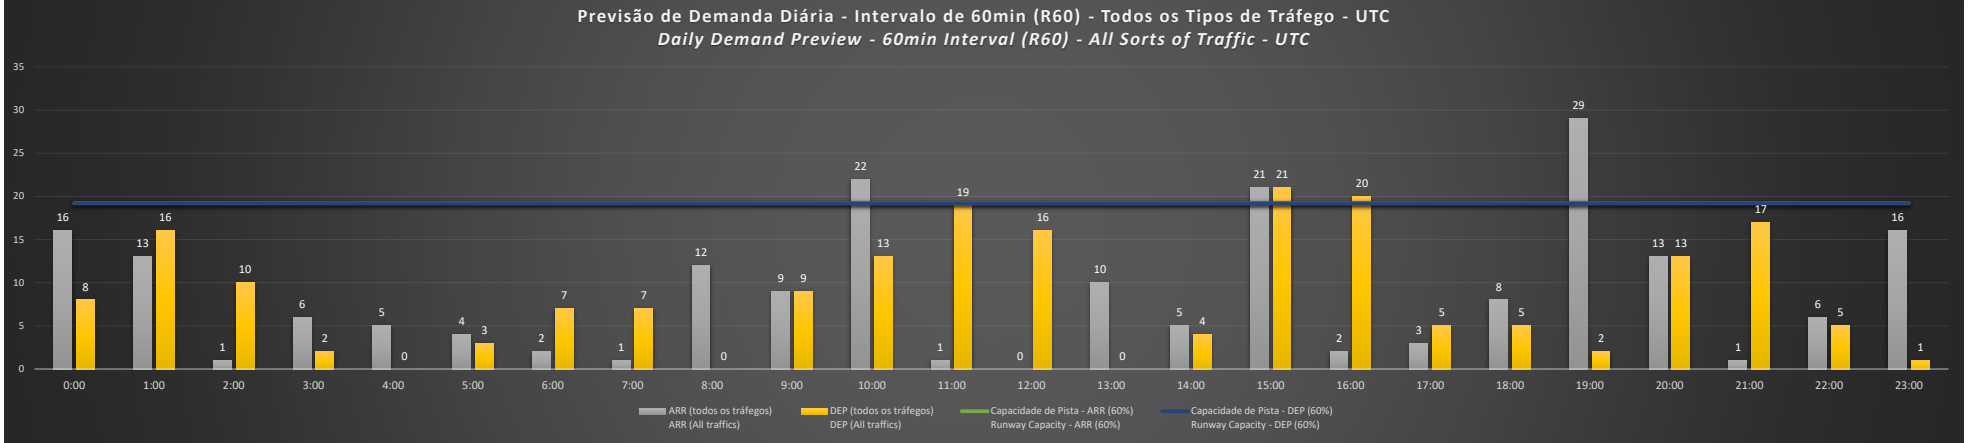

Visão Geral Semanal - Horários Recomendados para Inspeção em Voo

Weekly Overview - Recommended Flight Inspection Schedule

	0:00	1:00	2:00	3:00	4:00	5:00	6:00	7:00	8:00	9:00	10:00	11:00	12:00	13:00	14:00	15:00	16:00	17:00	18:00	19:00	20:00	21:00	22:00	23:00
28/09/2020	A/D	A	A/D	A/D	A/D	A/D	A/D	A/D	A/D	A/D	NR	A	A/D	A/D	A/D	NR	A	A/D	A/D	D	A/D	A/D	A/D	A/D
29/09/2020	A/D	A	A/D	A/D	A/D	A/D	A/D	A/D	A/D	A/D	D	A	A/D	A/D	A/D	D	A/D	A/D	A/D	D	A/D	A/D	A/D	A/D
30/09/2020	A/D	A/D	A/D	A/D	A/D	A/D	A/D	A/D	A/D	A/D	D	A/D	A/D	A/D	A/D	NR	A	A/D	A/D	D	A/D	A/D	A/D	A/D
01/10/2020	D	A	A/D	A/D	A/D	A/D	A/D	A/D	A/D	A/D	NR	A	A/D	A/D	A/D	NR	A	A/D	A/D	D	A	A/D	A/D	A/D
02/10/2020	D	A	A/D	A/D	A/D	A/D	A/D	A/D	A/D	A/D	NR	A	A/D	A/D	A/D	NR	A	A/D	A/D	D	A	A/D	A/D	A/D
03/10/2020	D	A	A/D	A/D	A/D	A/D	A/D	A/D	A/D	A/D	D	A/D	A/D	A/D	A/D	D	A	A/D	A/D	D	A/D	A/D	A/D	A/D
04/10/2020	A/D	A/D	A/D	A/D	A/D	A/D	A/D	A/D	A/D	A/D	A/D	A/D	A/D	A/D	A/D	A	A/D	A/D	A/D	D	A/D	A/D	A/D	A/D

A/D - Horário Recomendado para Inspeção em Voo (aproximação e decolagem)
Recommended Flight Inspection Schedule (approach and departure)

A - Horário Recomendado para Inspeção em Voo (aproximação somente)
Recommended Flight Inspection Schedule (approach only)

NR - Horário Não Recomendado para Inspeção em Voo
Not Recommended Flight Inspection Schedule

D - Horário Recomendado para Inspeção em Voo (decolagem somente)
Not Recommended Flight Inspection Schedule (departure only)

SBGR/GRU - 28/09/2020

SBGR/GRU - 29/09/2020

SBGR/GRU - 30/09/2020

SBGR/GRU - 01/10/2020

SBGR/GRU - 02/10/2020

SBGR/GRU - 03/10/2020

Previsão de Demanda Diária - Intervalo de 60min (R60) - Todos os Tipos de Tráfego - UTC