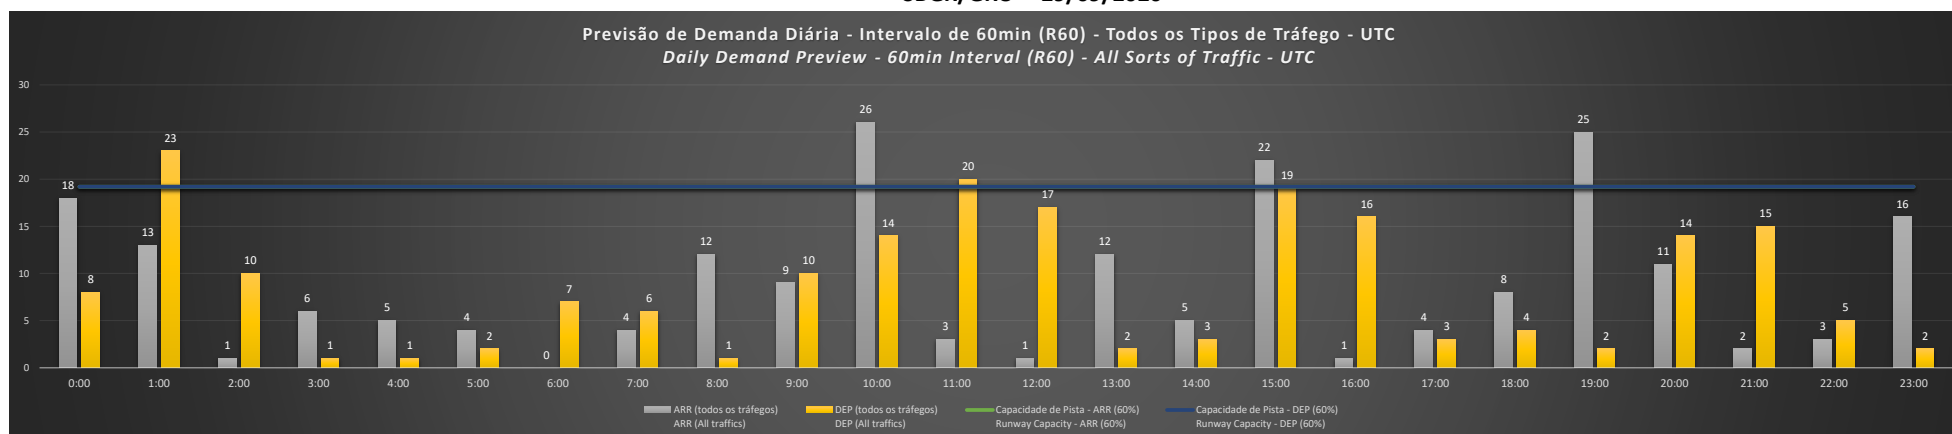

Visão Geral Semanal - Horários Recomendados para Inspeção em Voo

Weekly Overview - Recommended Flight Inspection Schedule

	0:00	1:00	2:00	3:00	4:00	5:00	6:00	7:00	8:00	9:00	10:00	11:00	12:00	13:00	14:00	15:00	16:00	17:00	18:00	19:00	20:00	21:00	22:00	23:00
28/09/2020	A/D	A	A/D	A/D	A/D	A/D	A/D	A/D	A/D	A/D	NR	A	A/D	A/D	A/D	NR	A	A/D	A/D	D	A/D	A/D	A/D	A/D
29/09/2020	A/D	A	A/D	A/D	A/D	A/D	A/D	A/D	A/D	A/D	D	A	A/D	A/D	A/D	D	A/D	A/D	A/D	D	A/D	A/D	A/D	A/D
30/09/2020	A/D	A/D	A/D	A/D	A/D	A/D	A/D	A/D	A/D	A/D	D	A/D	A/D	A/D	A/D	NR	A	A/D	A/D	D	A/D	A/D	A/D	A/D
01/10/2020	D	A	A/D	A/D	A/D	A/D	A/D	A/D	A/D	A/D	NR	A	A/D	A/D	A/D	NR	A	A/D	A/D	D	A	A/D	A/D	A/D
02/10/2020	D	A	A/D	A/D	A/D	A/D	A/D	A/D	A/D	A/D	NR	A	A/D	A/D	A/D	NR	A	A/D	A/D	D	A	A/D	A/D	A/D
03/10/2020	D	A	A/D	A/D	A/D	A/D	A/D	A/D	A/D	A/D	D	A/D	A/D	A/D	A/D	D	A	A/D	A/D	D	A/D	A/D	A/D	A/D
04/10/2020	A/D	A/D	A/D	A/D	A/D	A/D	A/D	A/D	A/D	A/D	A/D	A/D	A/D	A/D	A/D	A	A/D	A/D	A/D	D	A/D	A/D	A/D	A/D

A/D - Horário Recomendado para Inspeção em Voo (aproximação e decolagem)
Recommended Flight Inspection Schedule (approach and departure)

A - Horário Recomendado para Inspeção em Voo (aproximação somente)
Recommended Flight Inspection Schedule (approach only)

NR - Horário Não Recomendado para Inspeção em Voo
Not Recommended Flight Inspection Schedule

D - Horário Recomendado para Inspeção em Voo (decolagem somente)
Not Recommended Flight Inspection Schedule (departure only)

SBGR/GRU - 28/09/2020

SBGR/GRU - 29/09/2020

SBGR/GRU - 30/09/2020

SBGR/GRU - 01/10/2020

SBGR/GRU - 02/10/2020

SBGR/GRU - 03/10/2020

Previsão de Demanda Diária - Intervalo de 60min (R60) - Todos os Tipos de Tráfego - UTC