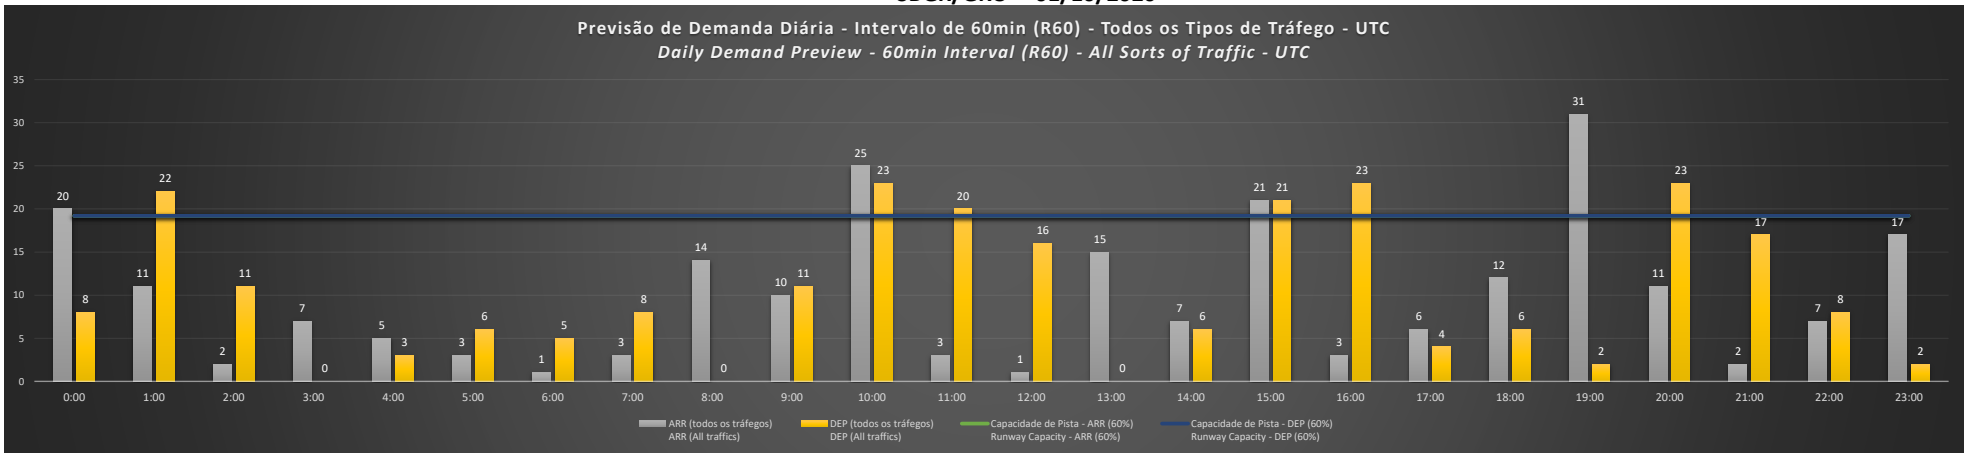

Visão Geral Semanal - Horários Recomendados para Inspeção em Voo

Weekly Overview - Recommended Flight Inspection Schedule

	0:00	1:00	2:00	3:00	4:00	5:00	6:00	7:00	8:00	9:00	10:00	11:00	12:00	13:00	14:00	15:00	16:00	17:00	18:00	19:00	20:00	21:00	22:00	23:00
28/09/2020	A/D	A	A/D	A/D	A/D	A/D	A/D	A/D	A/D	A/D	NR	A	A/D	A/D	A/D	NR	A	A/D	A/D	D	A/D	A/D	A/D	A/D
29/09/2020	A/D	A	A/D	A/D	A/D	A/D	A/D	A/D	A/D	A/D	D	A	A/D	A/D	A/D	D	A/D	A/D	A/D	D	A/D	A/D	A/D	A/D
30/09/2020	A/D	A/D	A/D	A/D	A/D	A/D	A/D	A/D	A/D	A/D	D	A/D	A/D	A/D	A/D	NR	A	A/D	A/D	D	A/D	A/D	A/D	A/D
01/10/2020	D	A	A/D	A/D	A/D	A/D	A/D	A/D	A/D	A/D	NR	A	A/D	A/D	A/D	NR	A	A/D	A/D	D	A	A/D	A/D	A/D
02/10/2020	D	A	A/D	A/D	A/D	A/D	A/D	A/D	A/D	A/D	NR	A	A/D	A/D	A/D	NR	A	A/D	A/D	D	A	A/D	A/D	A/D
03/10/2020	D	A	A/D	A/D	A/D	A/D	A/D	A/D	A/D	A/D	D	A/D	A/D	A/D	A/D	D	A	A/D	A/D	D	A/D	A/D	A/D	A/D
04/10/2020	A/D	A/D	A/D	A/D	A/D	A/D	A/D	A/D	A/D	A/D	A/D	A/D	A/D	A/D	A/D	A	A/D	A/D	A/D	D	A/D	A/D	A/D	A/D

A/D - Horário Recomendado para Inspeção em Voo (aproximação e decolagem)
Recommended Flight Inspection Schedule (approach and departure)

A - Horário Recomendado para Inspeção em Voo (aproximação somente)
Recommended Flight Inspection Schedule (approach only)

NR - Horário Não Recomendado para Inspeção em Voo
Not Recommended Flight Inspection Schedule

D - Horário Recomendado para Inspeção em Voo (decolagem somente)
Not Recommended Flight Inspection Schedule (departure only)

SBGR/GRU - 28/09/2020

SBGR/GRU - 29/09/2020

SBGR/GRU - 30/09/2020

SBGR/GRU - 01/10/2020

SBGR/GRU - 02/10/2020

SBGR/GRU - 03/10/2020

Previsão de Demanda Diária - Intervalo de 60min (R60) - Todos os Tipos de Tráfego - UTC