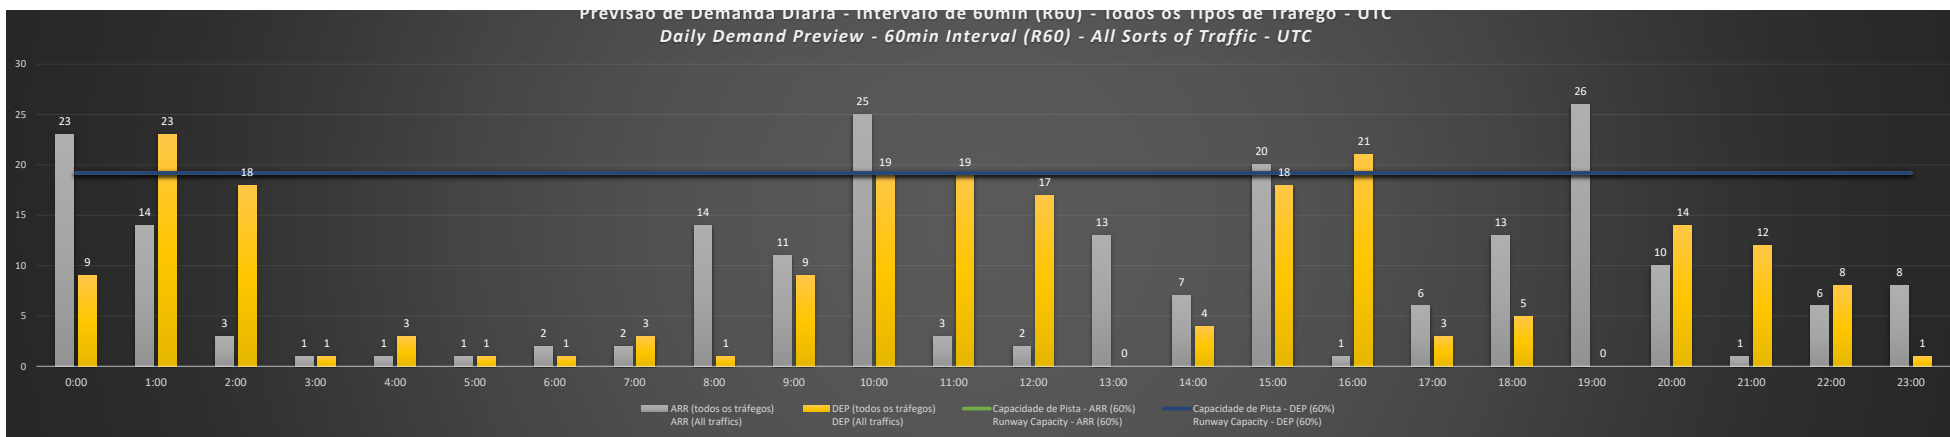

Visão Geral Semanal - Horários Recomendados para Inspeção em Voo

Weekly Overview - Recommended Flight Inspection Schedule

	0:00	1:00	2:00	3:00	4:00	5:00	6:00	7:00	8:00	9:00	10:00	11:00	12:00	13:00	14:00	15:00	16:00	17:00	18:00	19:00	20:00	21:00	22:00	23:00
28/09/2020	A/D	A	A/D	A/D	A/D	A/D	A/D	A/D	A/D	A/D	NR	A	A/D	A/D	A/D	NR	A	A/D	A/D	D	A/D	A/D	A/D	A/D
29/09/2020	A/D	A	A/D	A/D	A/D	A/D	A/D	A/D	A/D	A/D	D	A	A/D	A/D	A/D	D	A/D	A/D	A/D	D	A/D	A/D	A/D	A/D
30/09/2020	A/D	A/D	A/D	A/D	A/D	A/D	A/D	A/D	A/D	A/D	D	A/D	A/D	A/D	A/D	NR	A	A/D	A/D	D	A/D	A/D	A/D	A/D
01/10/2020	D	A	A/D	A/D	A/D	A/D	A/D	A/D	A/D	A/D	NR	A	A/D	A/D	A/D	NR	A	A/D	A/D	D	A	A/D	A/D	A/D
02/10/2020	D	A	A/D	A/D	A/D	A/D	A/D	A/D	A/D	A/D	NR	A	A/D	A/D	A/D	NR	A	A/D	A/D	D	A	A/D	A/D	A/D
03/10/2020	D	A	A/D	A/D	A/D	A/D	A/D	A/D	A/D	A/D	D	A/D	A/D	A/D	A/D	D	A	A/D	A/D	D	A/D	A/D	A/D	A/D
04/10/2020	A/D	A/D	A/D	A/D	A/D	A/D	A/D	A/D	A/D	A/D	A/D	A/D	A/D	A/D	A/D	A	A/D	A/D	A/D	D	A/D	A/D	A/D	A/D

A/D - Horário Recomendado para Inspeção em Voo (aproximação e decolagem)
Recommended Flight Inspection Schedule (approach and departure)

A - Horário Recomendado para Inspeção em Voo (aproximação somente)
Recommended Flight Inspection Schedule (approach only)

NR - Horário Não Recomendado para Inspeção em Voo
Not Recommended Flight Inspection Schedule

D - Horário Recomendado para Inspeção em Voo (decolagem somente)
Not Recommended Flight Inspection Schedule (departure only)

SBGR/GRU - 28/09/2020

SBGR/GRU - 29/09/2020

SBGR/GRU - 30/09/2020

SBGR/GRU - 01/10/2020

SBGR/GRU - 02/10/2020

SBGR/GRU - 03/10/2020

Previsão de Demanda Diária - Intervalo de 60min (R60) - Todos os Tipos de Tráfego - UTC