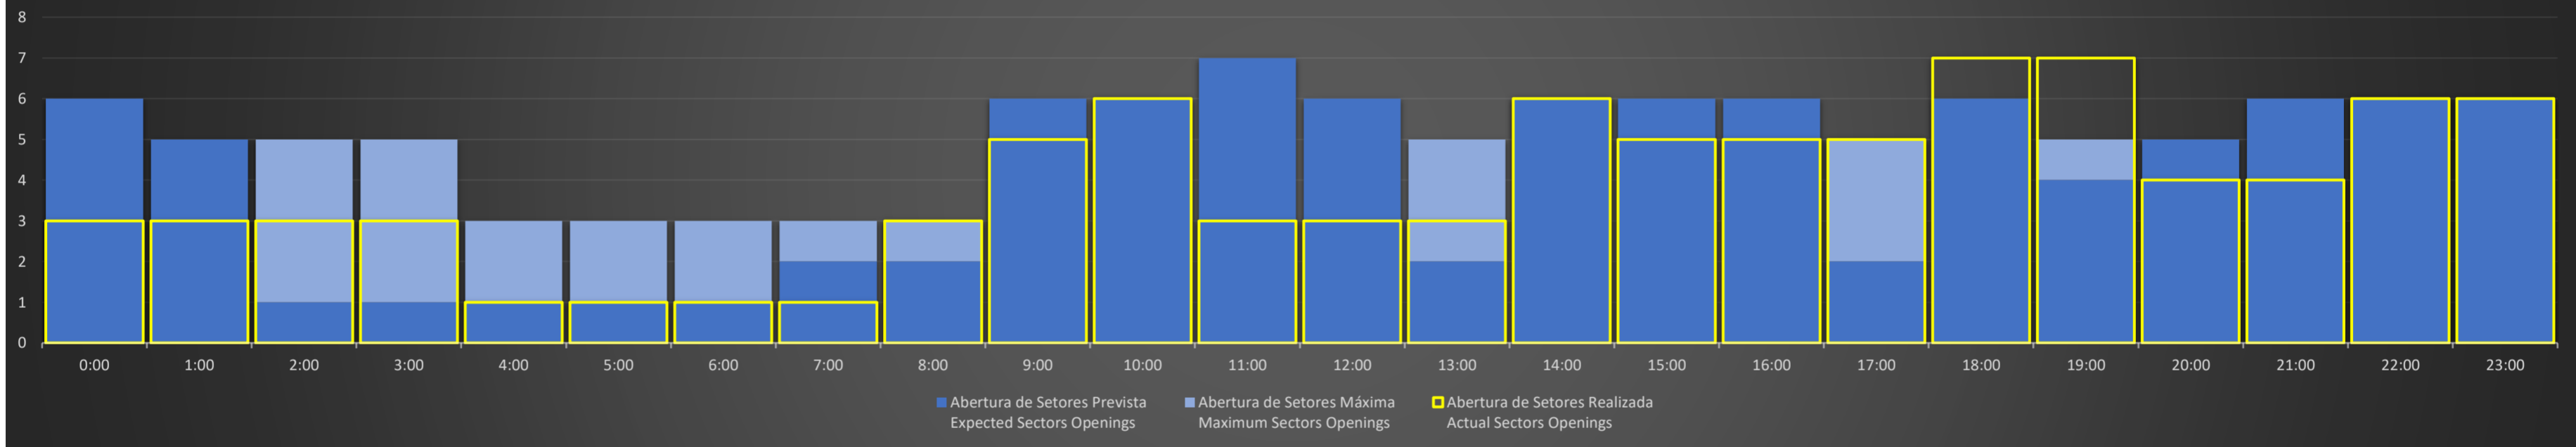

**APP-SP - 21/09/2020**

**Abertura de Setores Diária**  
*Daily Sectors Openings*

**APP-SP - 22/09/2020**

**Abertura de Setores Diária**  
*Daily Sectors Openings*

**APP-SP - 23/09/2020**

**Abertura de Setores Diária**  
*Daily Sectors Openings*