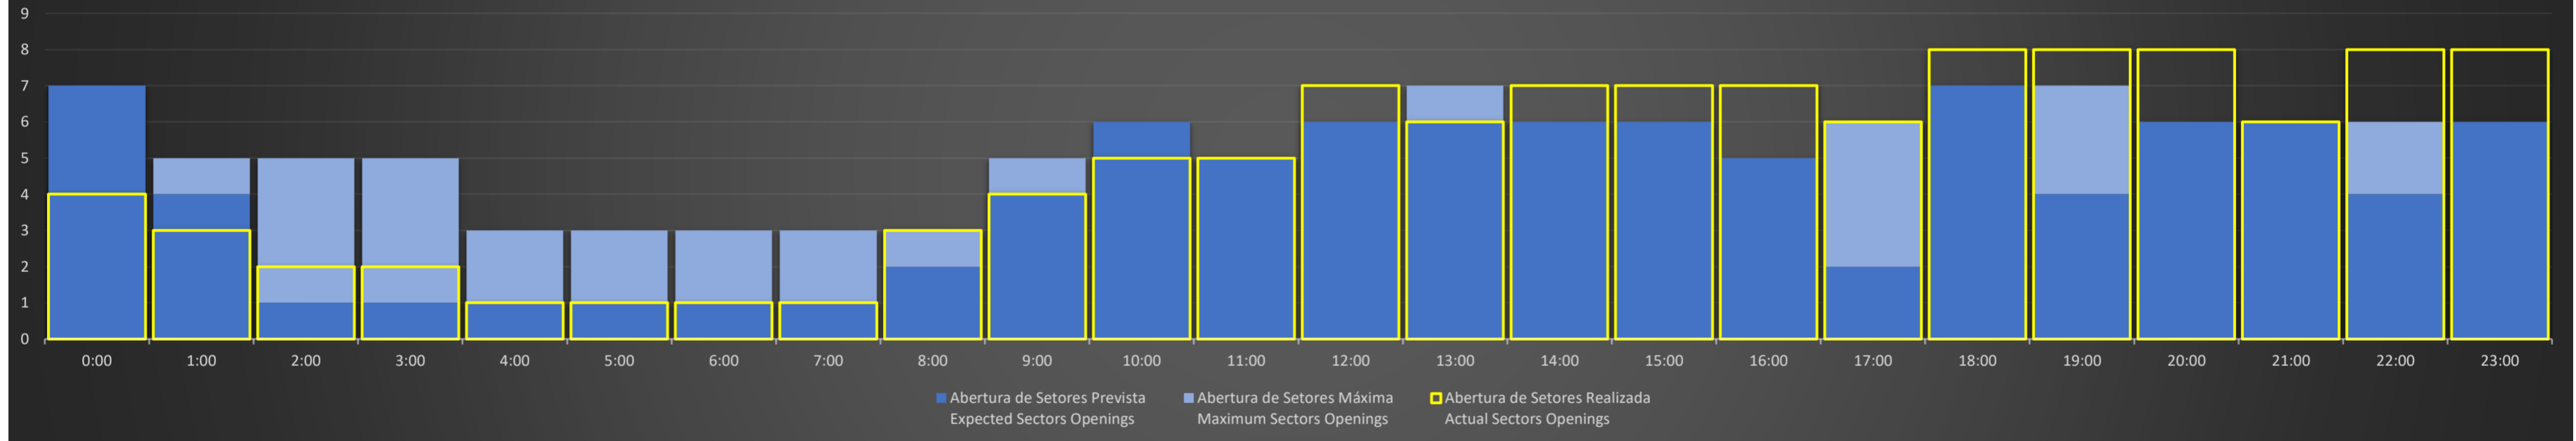

APP-SP - 25/09/2020

Abertura de Setores Diária Daily Sectors Openings