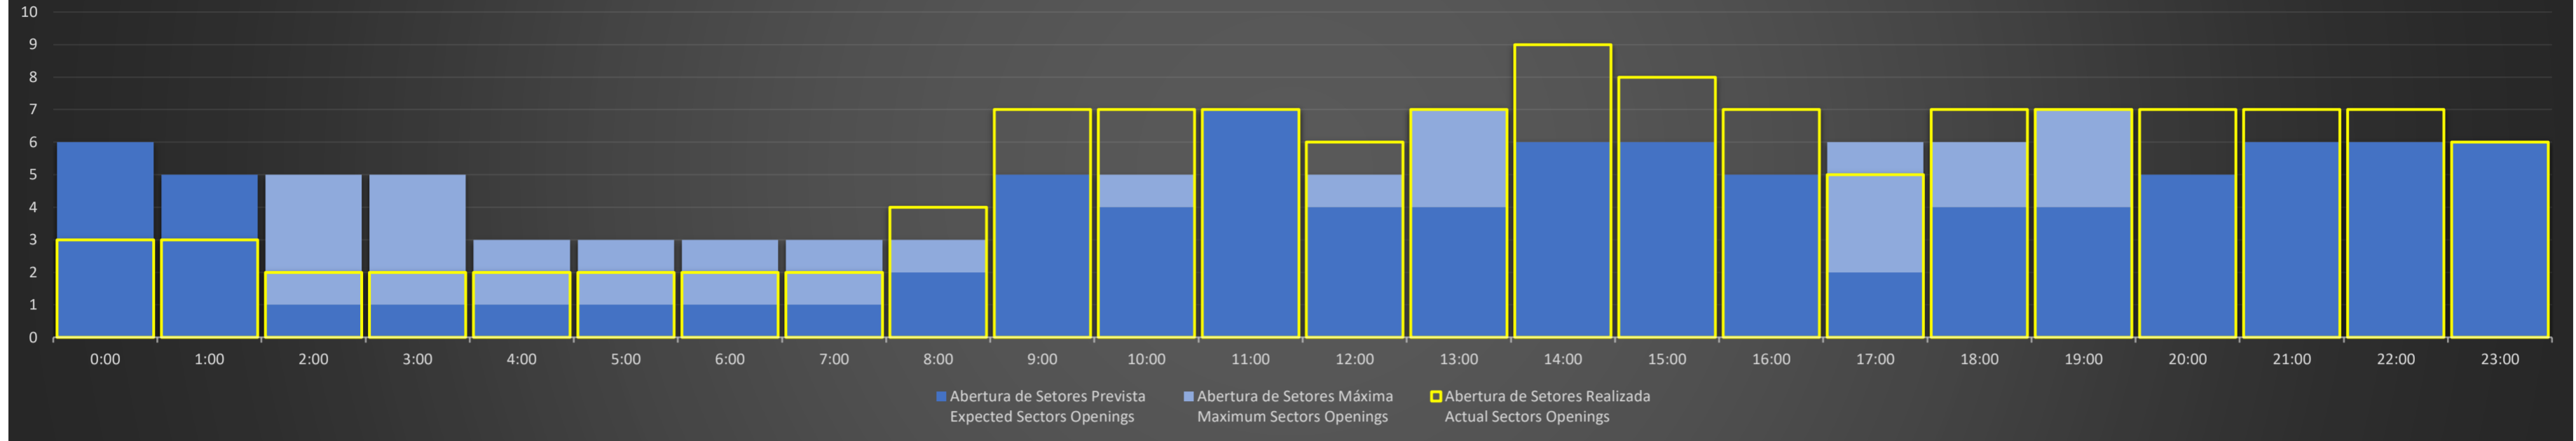

APP-SP - 24/09/2020

Abertura de Setores Diária Daily Sectors Openings