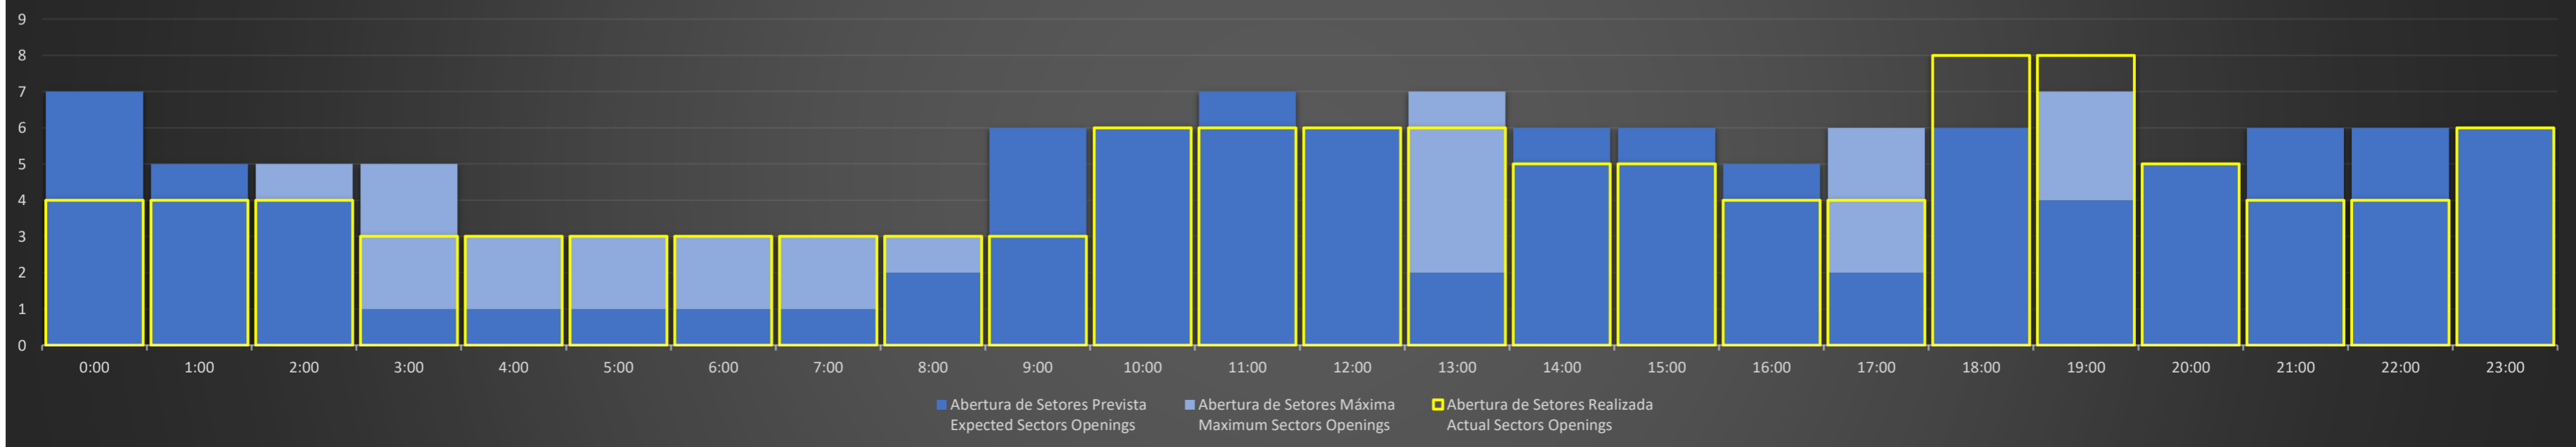

**APP-SP - 21/09/2020**

**Abertura de Setores Diária**  
*Daily Sectors Openings*

**APP-SP - 22/09/2020**

**Abertura de Setores Diária**  
*Daily Sectors Openings*

**APP-SP - 23/09/2020**

**Abertura de Setores Diária**  
*Daily Sectors Openings*