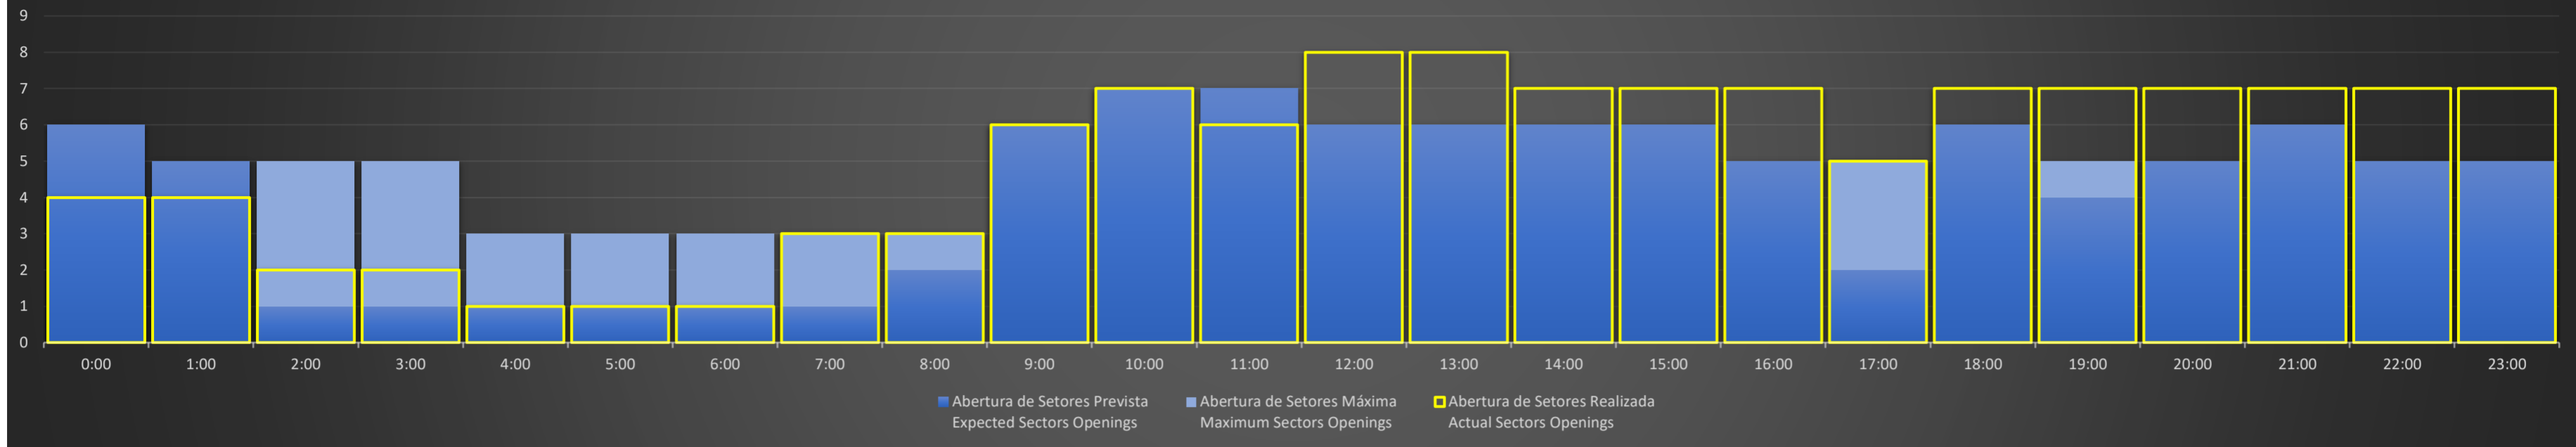

**APP-SP - 21/09/2020**

**Abertura de Setores Diária**  
*Daily Sectors Openings*

**APP-SP - 22/09/2020**

**Abertura de Setores Diária**  
*Daily Sectors Openings*

**APP-SP - 23/09/2020**

**Abertura de Setores Diária**  
*Daily Sectors Openings*