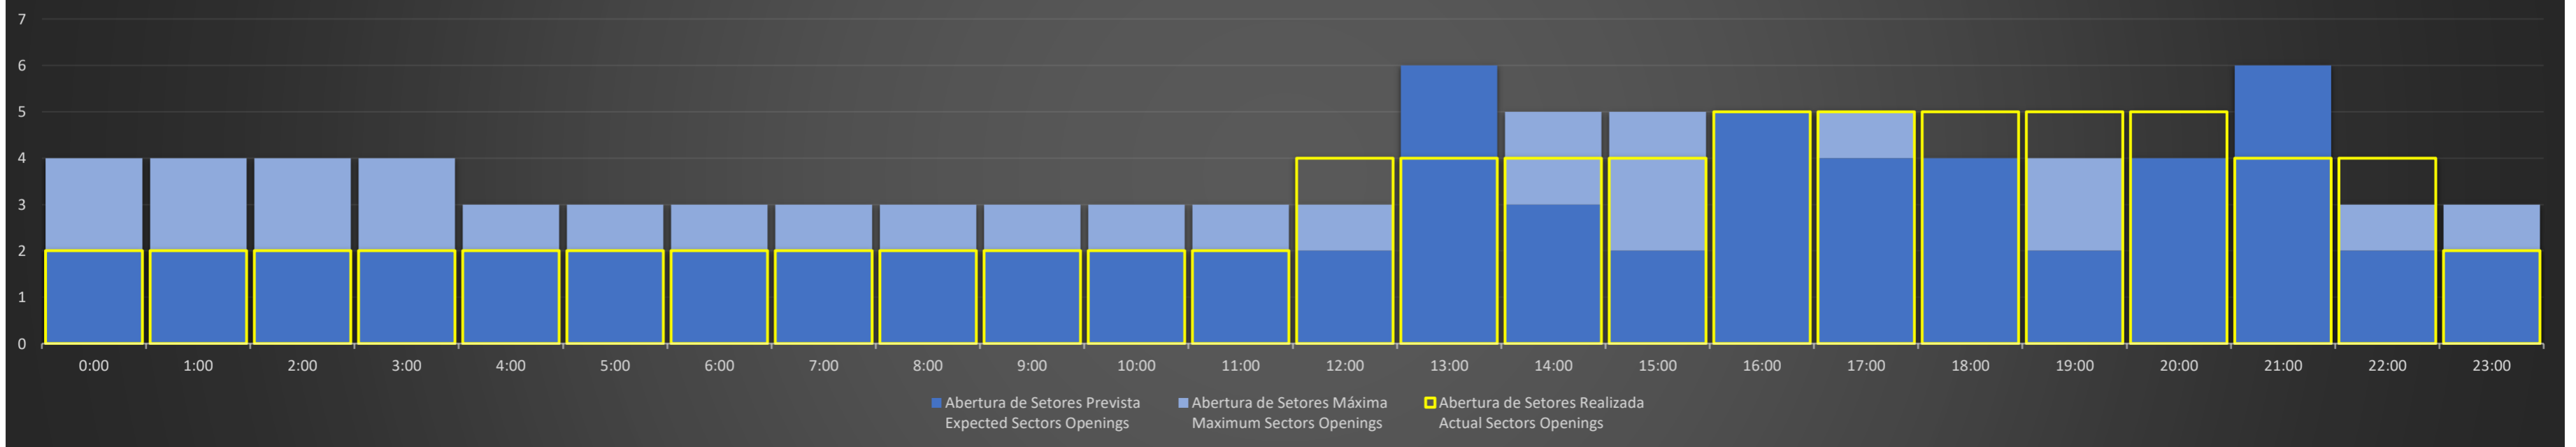

ACC-RE - 24/09/2020

Abertura de Setores Diária Daily Sectors Openings

ACC-RE - 25/09/2020

Abertura de Setores Diária Daily Sectors Openings

ACC-RE - 26/09/2020

Abertura de Setores Diária Daily Sectors Openings