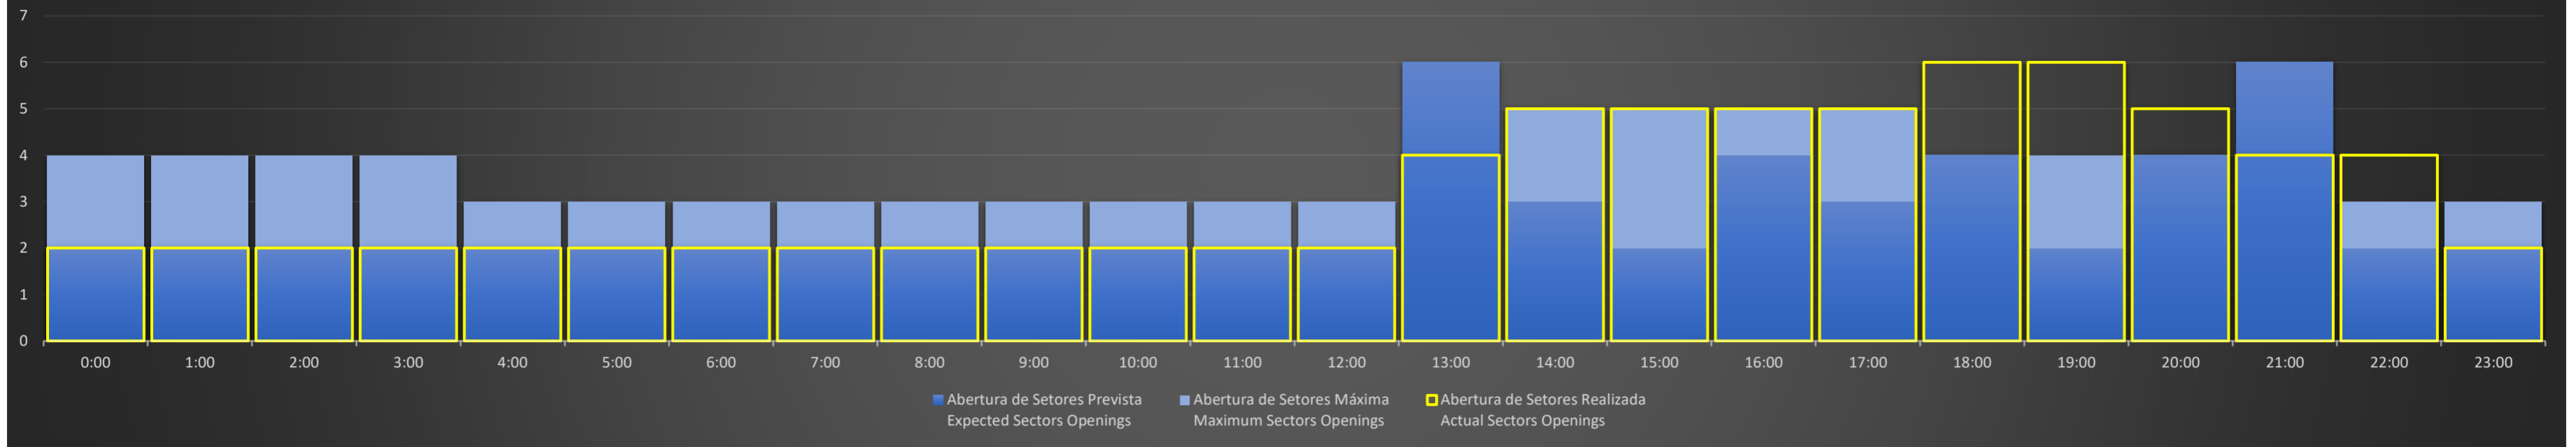

ACC-RE - 21/09/2020

Abertura de Setores Diária Daily Sectors Openings