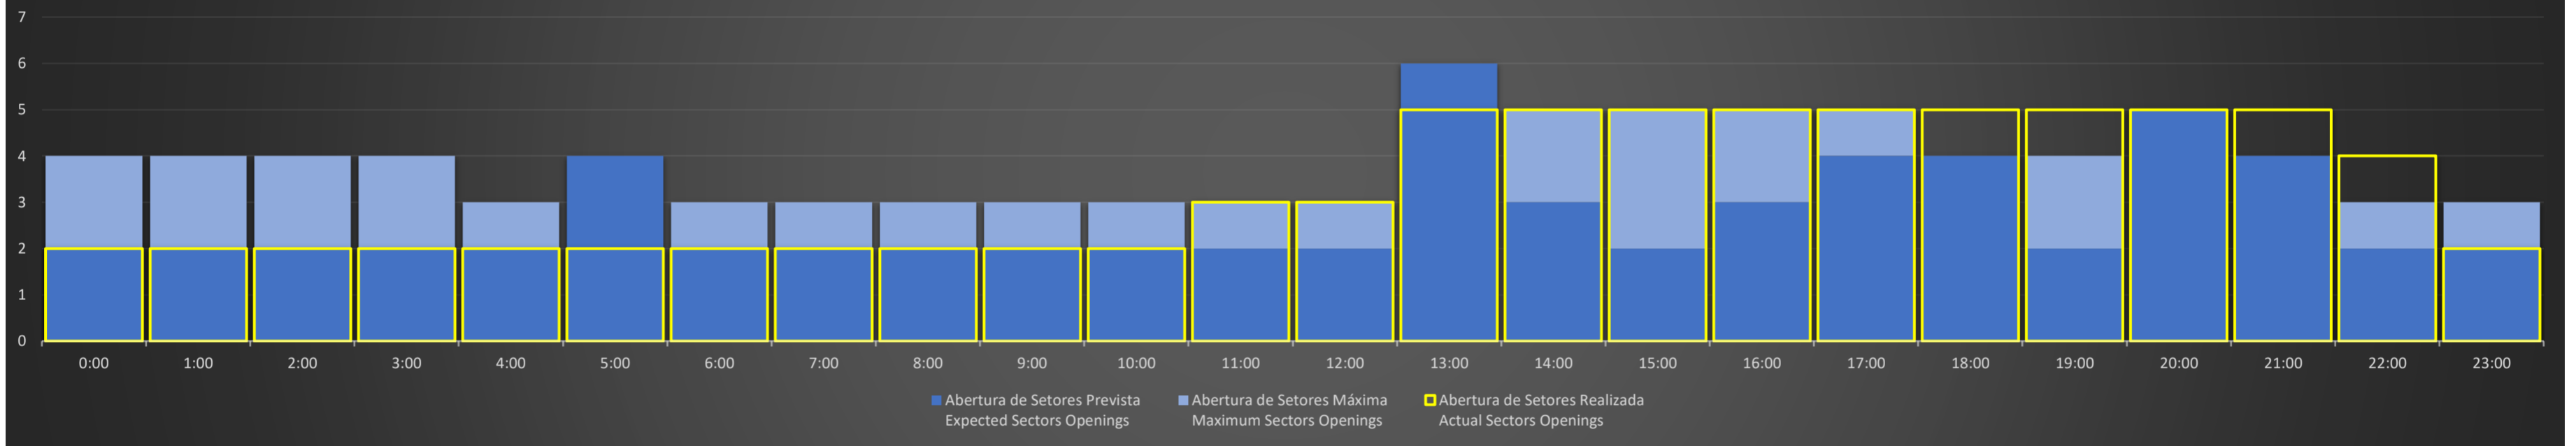

ACC-RE - 22/09/2020

Abertura de Setores Diária Daily Sectors Openings