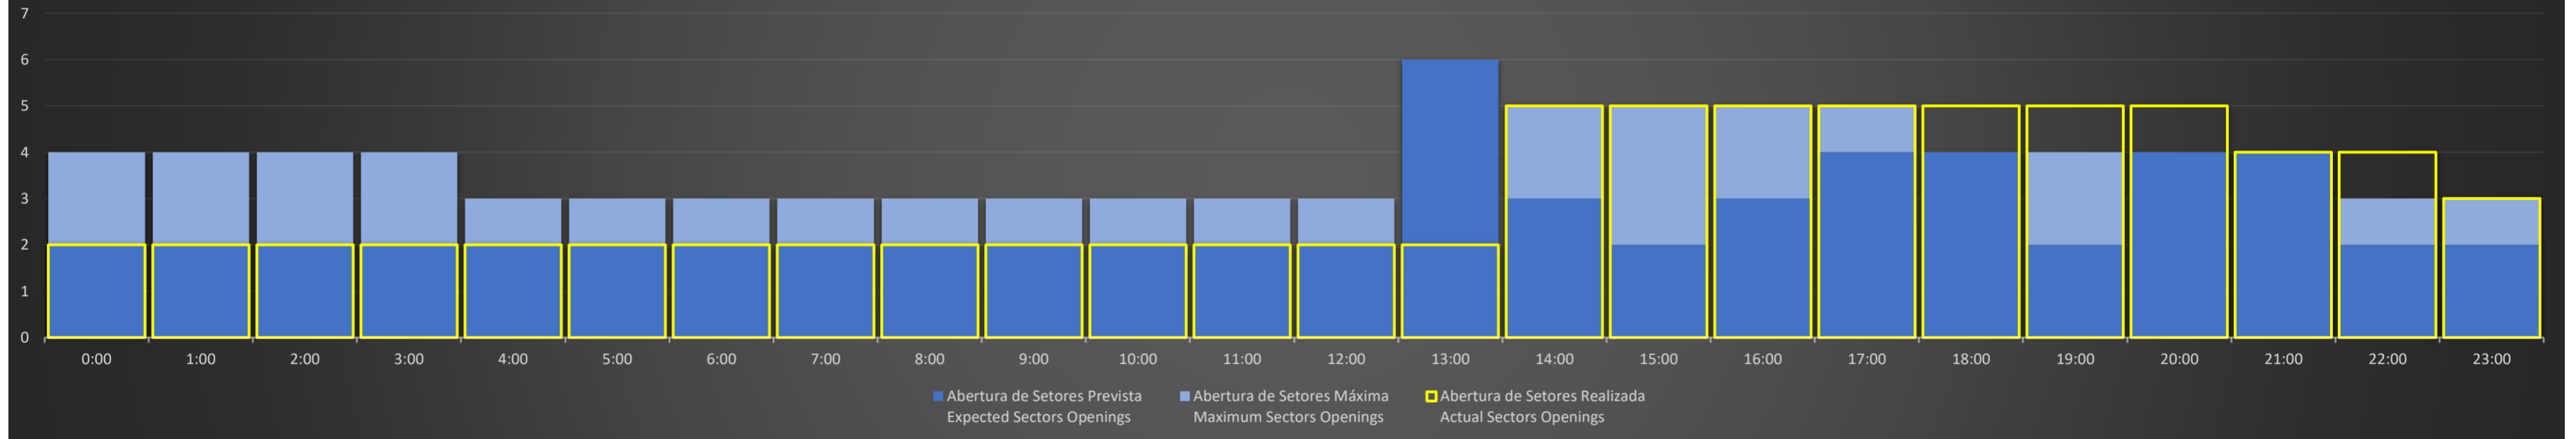

ACC-RE - 24/09/2020

Abertura de Setores Diária Daily Sectors Openings

ACC-RE - 25/09/2020

Abertura de Setores Diária Daily Sectors Openings

ACC-RE - 26/09/2020

Abertura de Setores Diária Daily Sectors Openings