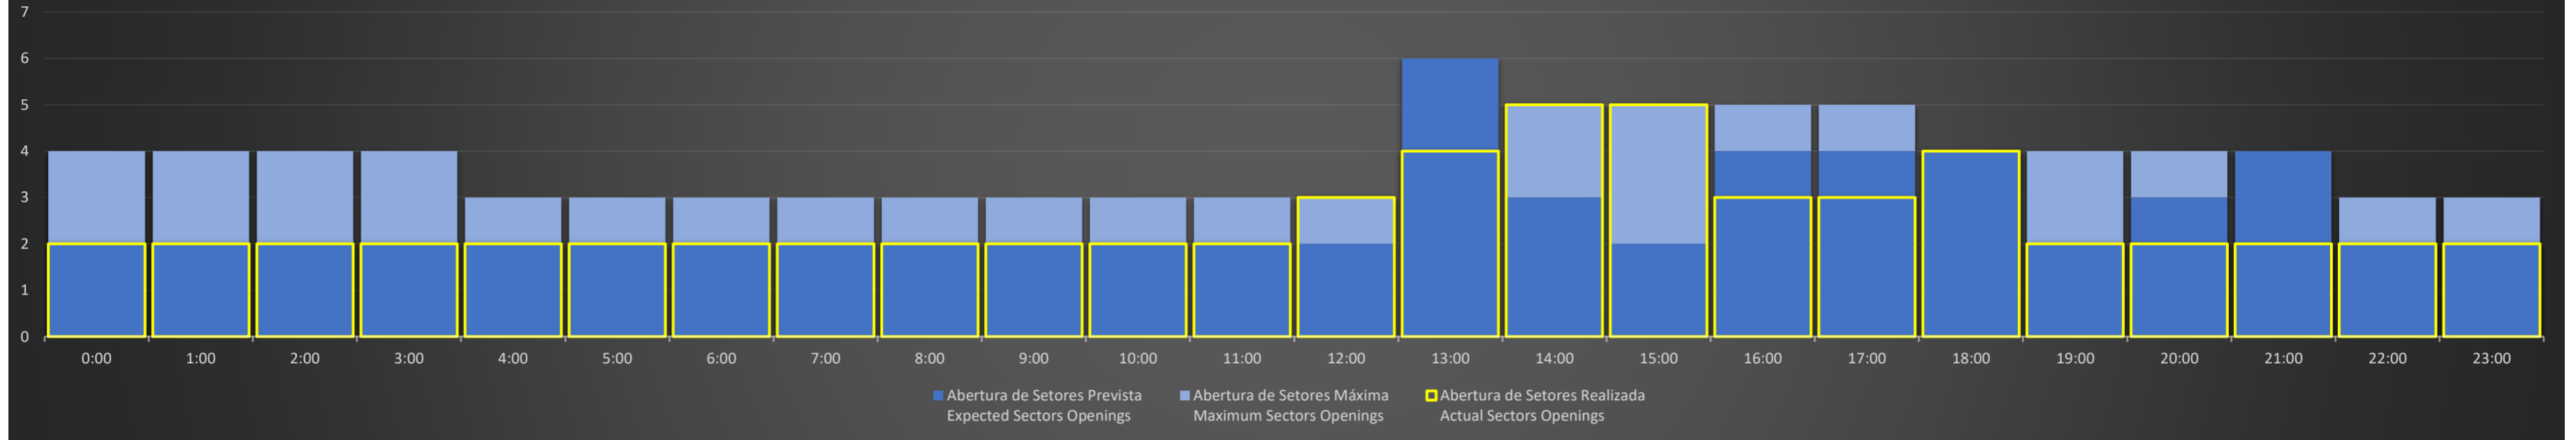

ACC-RE - 24/09/2020

Abertura de Setores Diária Daily Sectors Openings

ACC-RE - 25/09/2020

Abertura de Setores Diária Daily Sectors Openings

ACC-RE - 26/09/2020

Abertura de Setores Diária Daily Sectors Openings