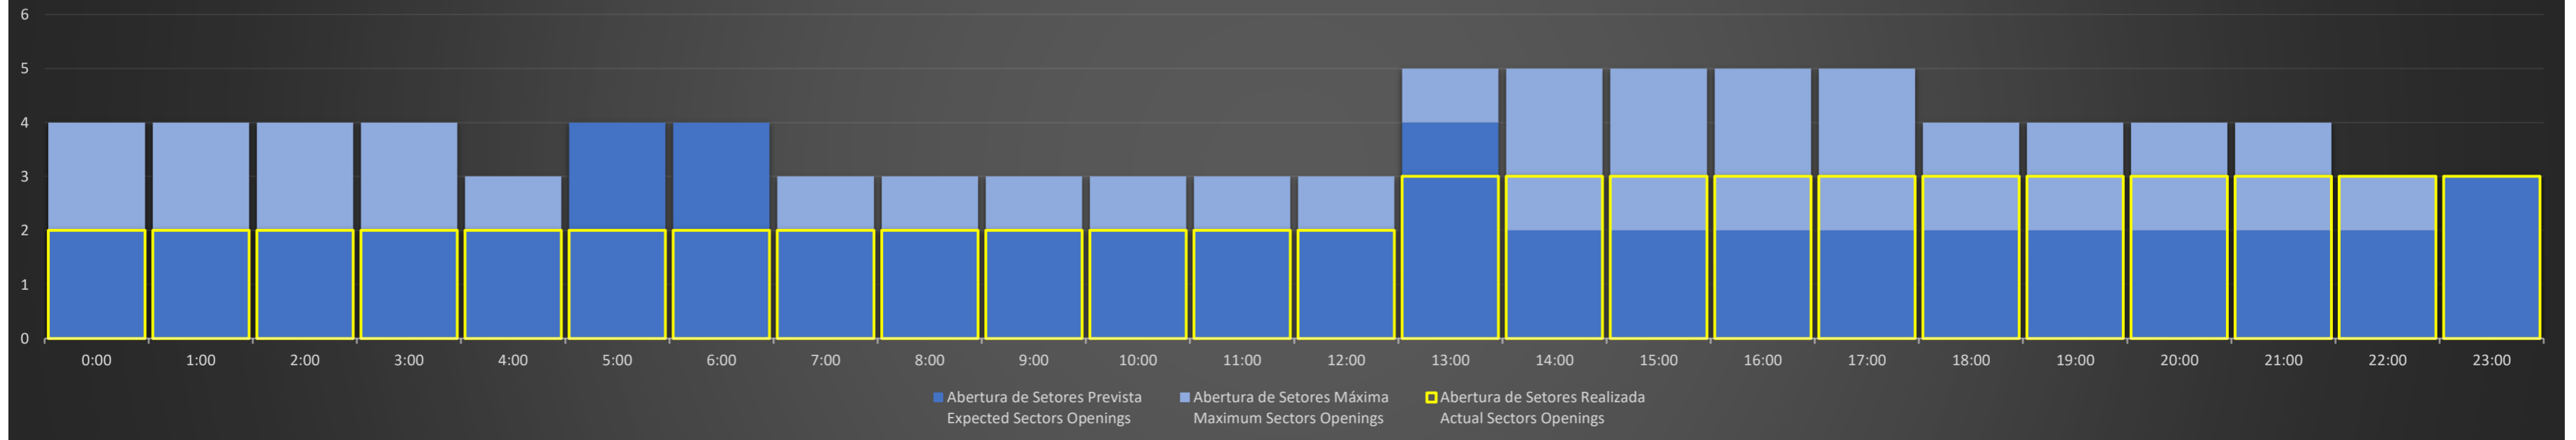

ACC-RE - 24/09/2020

Abertura de Setores Diária Daily Sectors Openings

ACC-RE - 25/09/2020

Abertura de Setores Diária Daily Sectors Openings

ACC-RE - 26/09/2020

Abertura de Setores Diária Daily Sectors Openings