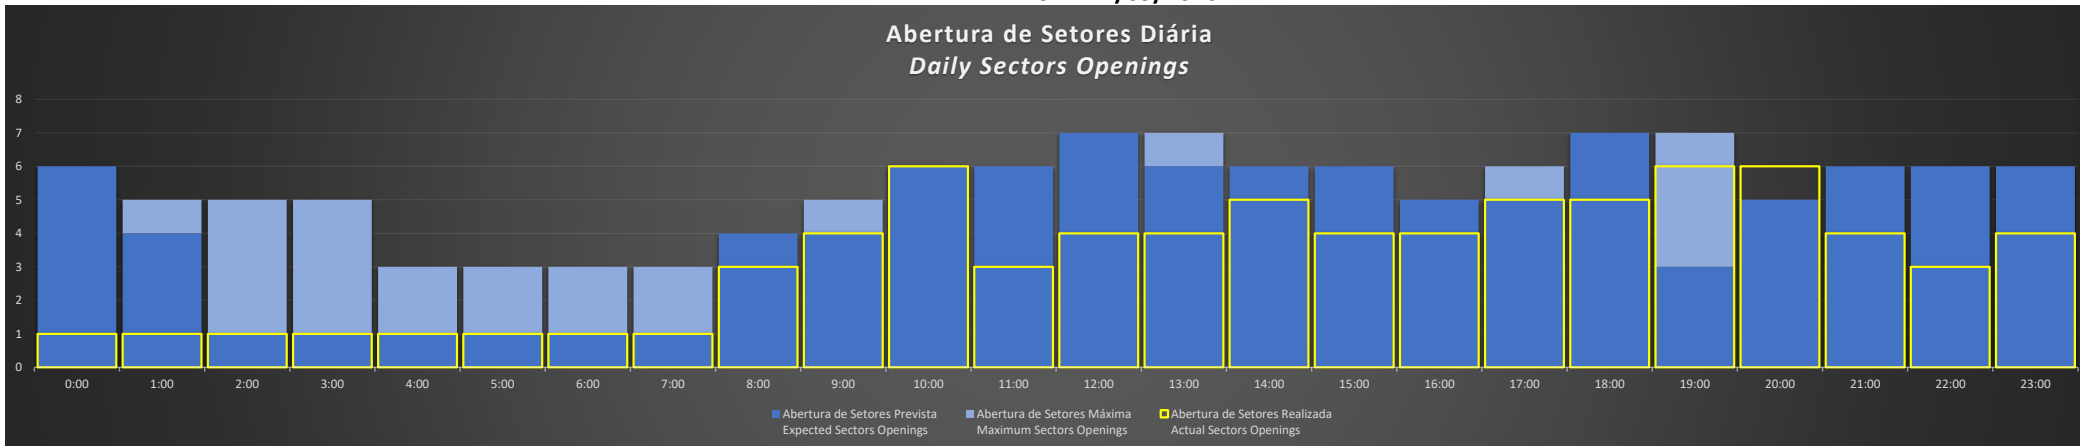

APP-SP - 14/09/2020

Abertura de Setores Diária
Daily Sectors Openings

APP-SP - 15/09/2020

Abertura de Setores Diária
Daily Sectors Openings

APP-SP - 16/09/2020

Abertura de Setores Diária
Daily Sectors Openings

APP-SP - 17/09/2020

APP-SP - 18/09/2020

APP-SP - 19/09/2020

APP-SP - 20/09/2020

Abertura de Setores Diária Daily Sectors Openings