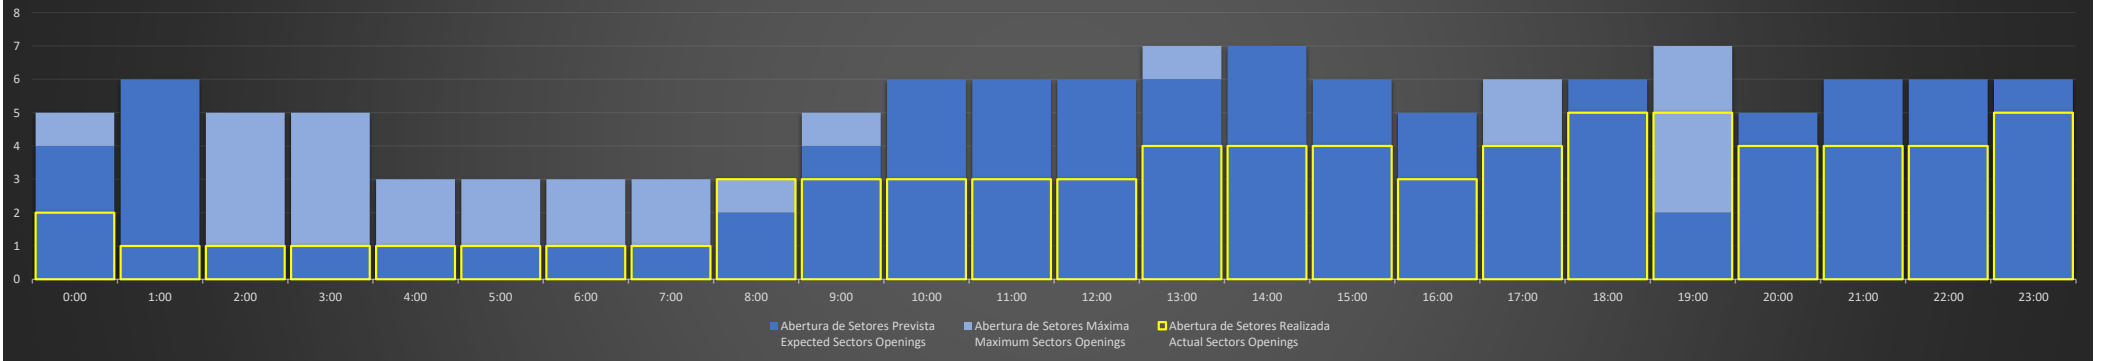

APP-SP - 14/09/2020

Abertura de Setores Diária
Daily Sectors Openings

APP-SP - 15/09/2020

Abertura de Setores Diária
Daily Sectors Openings

APP-SP - 16/09/2020

Abertura de Setores Diária
Daily Sectors Openings

APP-SP - 17/09/2020

APP-SP - 18/09/2020

APP-SP - 19/09/2020

APP-SP - 20/09/2020

Abertura de Setores Diária Daily Sectors Openings