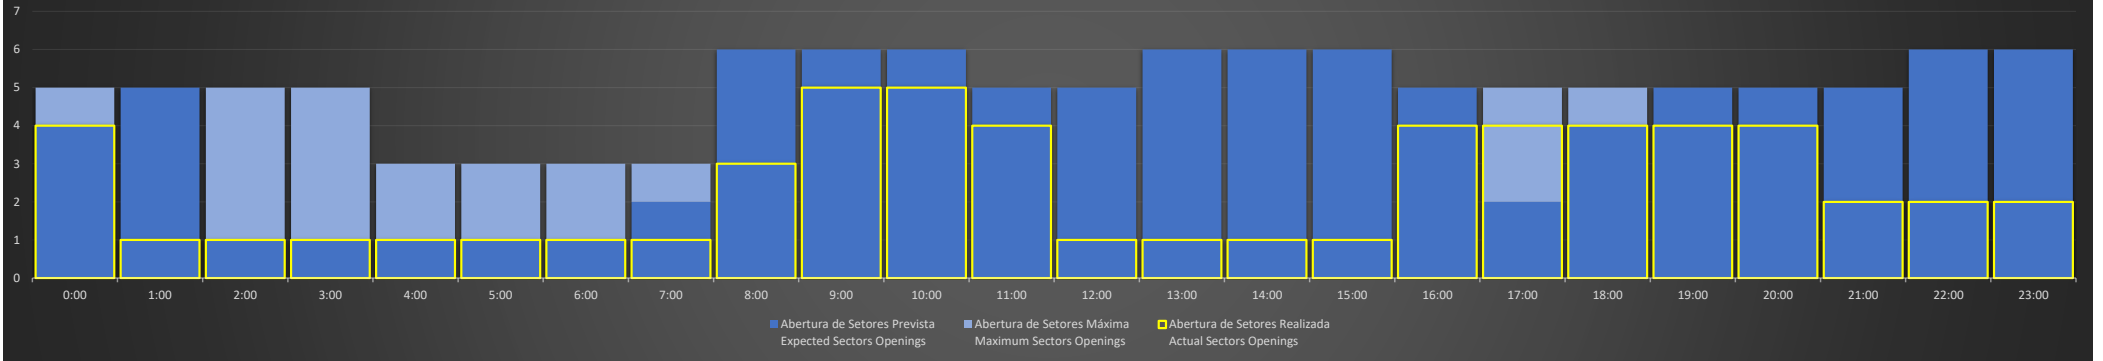

APP-SP - 14/09/2020

Abertura de Setores Diária
Daily Sectors Openings

APP-SP - 15/09/2020

Abertura de Setores Diária
Daily Sectors Openings

APP-SP - 16/09/2020

Abertura de Setores Diária
Daily Sectors Openings

APP-SP - 17/09/2020

APP-SP - 18/09/2020

APP-SP - 19/09/2020

APP-SP - 20/09/2020

Abertura de Setores Diária Daily Sectors Openings