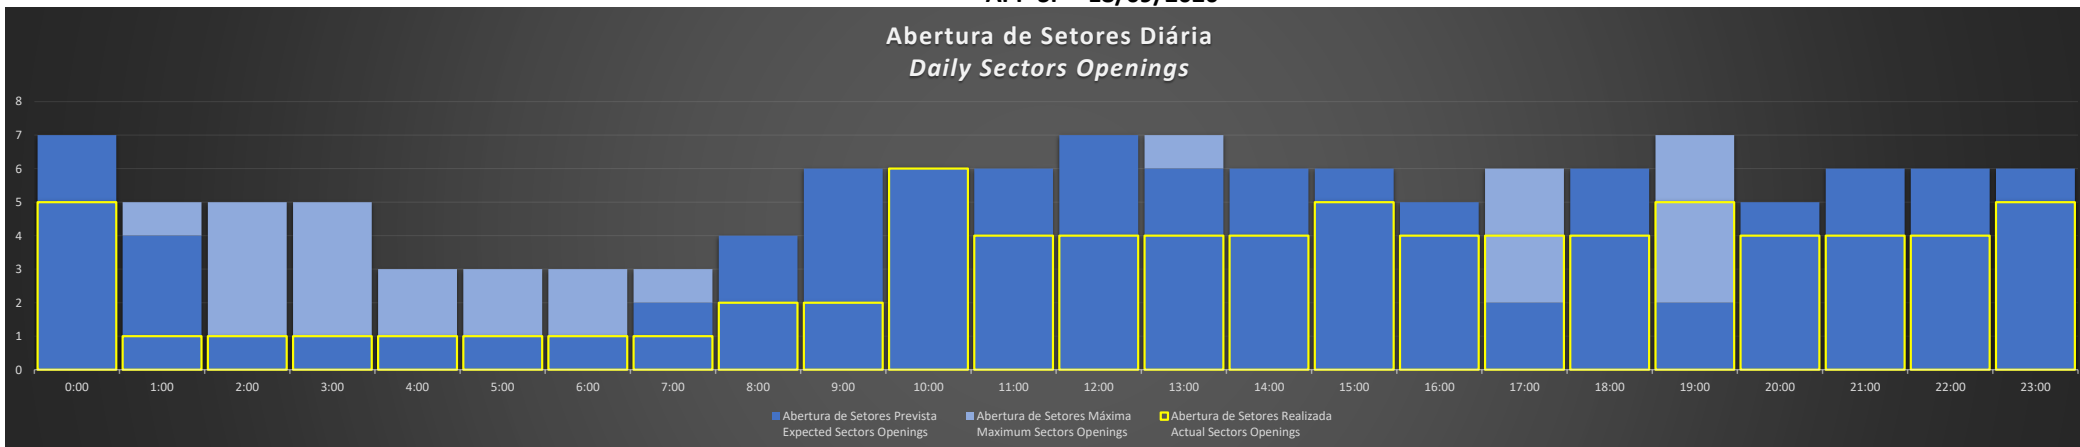

APP-SP - 14/09/2020

Abertura de Setores Diária
Daily Sectors Openings

APP-SP - 15/09/2020

Abertura de Setores Diária
Daily Sectors Openings

APP-SP - 16/09/2020

Abertura de Setores Diária
Daily Sectors Openings

APP-SP - 17/09/2020

APP-SP - 18/09/2020

APP-SP - 19/09/2020

APP-SP - 20/09/2020

Abertura de Setores Diária Daily Sectors Openings