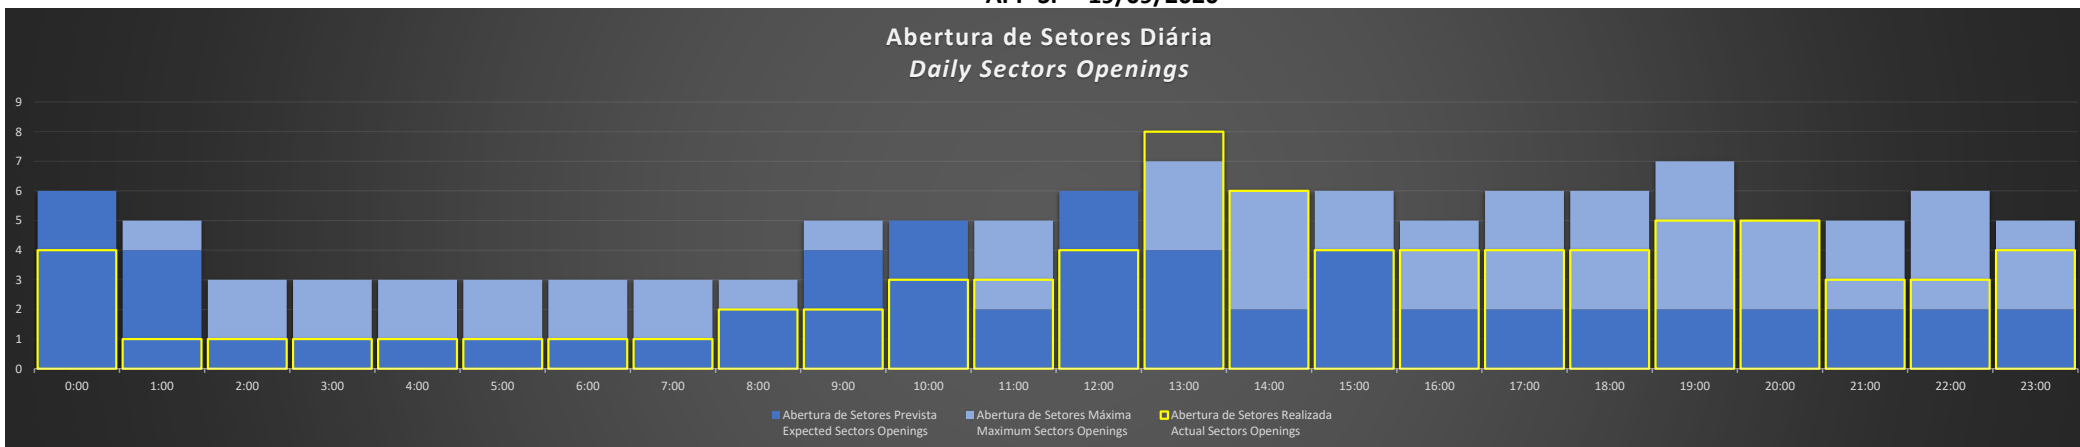

APP-SP - 14/09/2020

Abertura de Setores Diária
Daily Sectors Openings

APP-SP - 15/09/2020

Abertura de Setores Diária
Daily Sectors Openings

APP-SP - 16/09/2020

Abertura de Setores Diária
Daily Sectors Openings

APP-SP - 17/09/2020

APP-SP - 18/09/2020

APP-SP - 19/09/2020

APP-SP - 20/09/2020

Abertura de Setores Diária Daily Sectors Openings