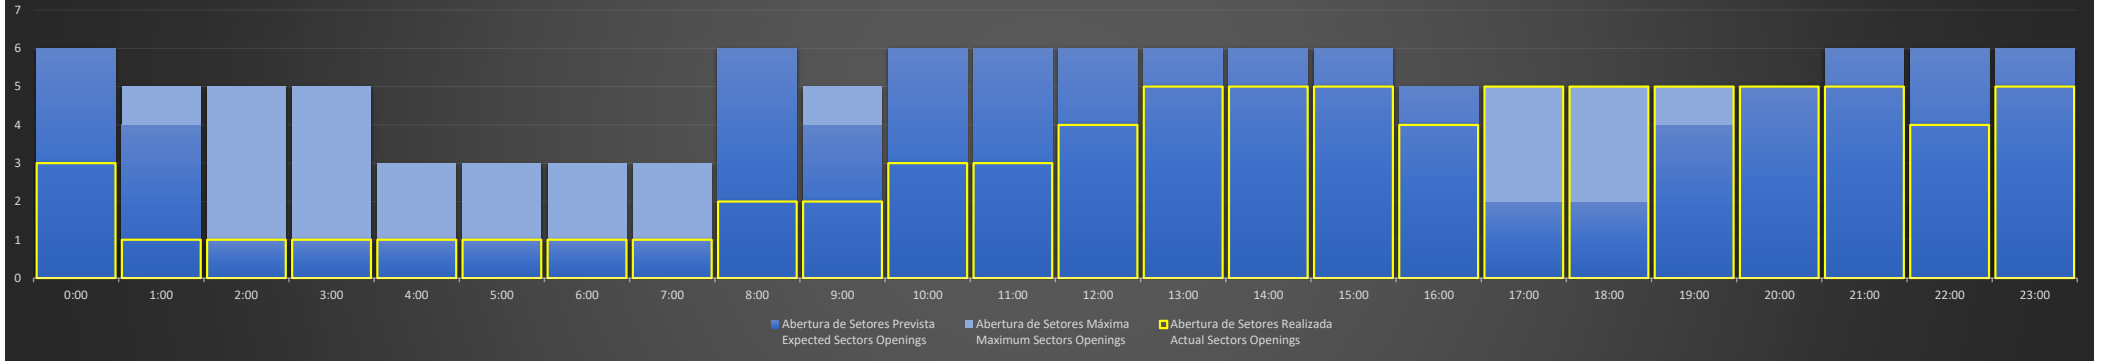

APP-SP - 14/09/2020

Abertura de Setores Diária
Daily Sectors Openings

APP-SP - 15/09/2020

Abertura de Setores Diária
Daily Sectors Openings

APP-SP - 16/09/2020

Abertura de Setores Diária
Daily Sectors Openings

APP-SP - 17/09/2020

APP-SP - 18/09/2020

APP-SP - 19/09/2020

APP-SP - 20/09/2020

Abertura de Setores Diária Daily Sectors Openings