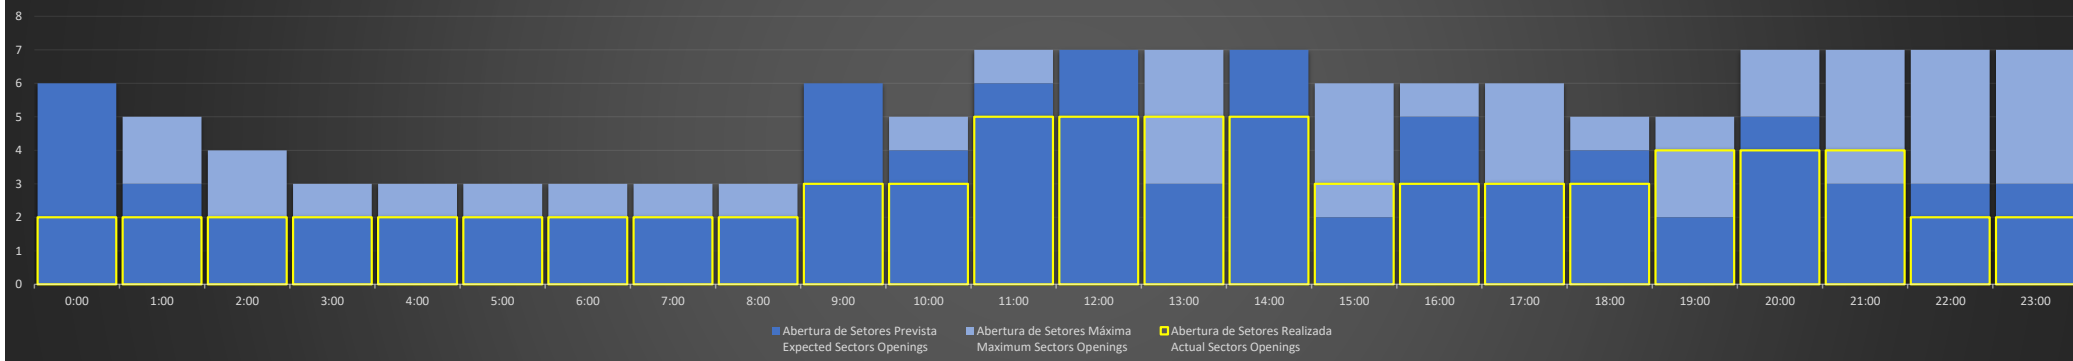

**ACC-CW - 14/09/2020**

**Abertura de Setores Diária**  
*Daily Sectors Openings*

**ACC-CW - 15/09/2020**

**Abertura de Setores Diária**  
*Daily Sectors Openings*

**ACC-CW - 16/09/2020**

**Abertura de Setores Diária**  
*Daily Sectors Openings*

**ACC-CW - 17/09/2020**

**Abertura de Setores Diária**  
*Daily Sectors Openings*

**ACC-CW - 18/09/2020**

**Abertura de Setores Diária**  
*Daily Sectors Openings*

**ACC-CW - 19/09/2020**

**Abertura de Setores Diária**  
*Daily Sectors Openings*