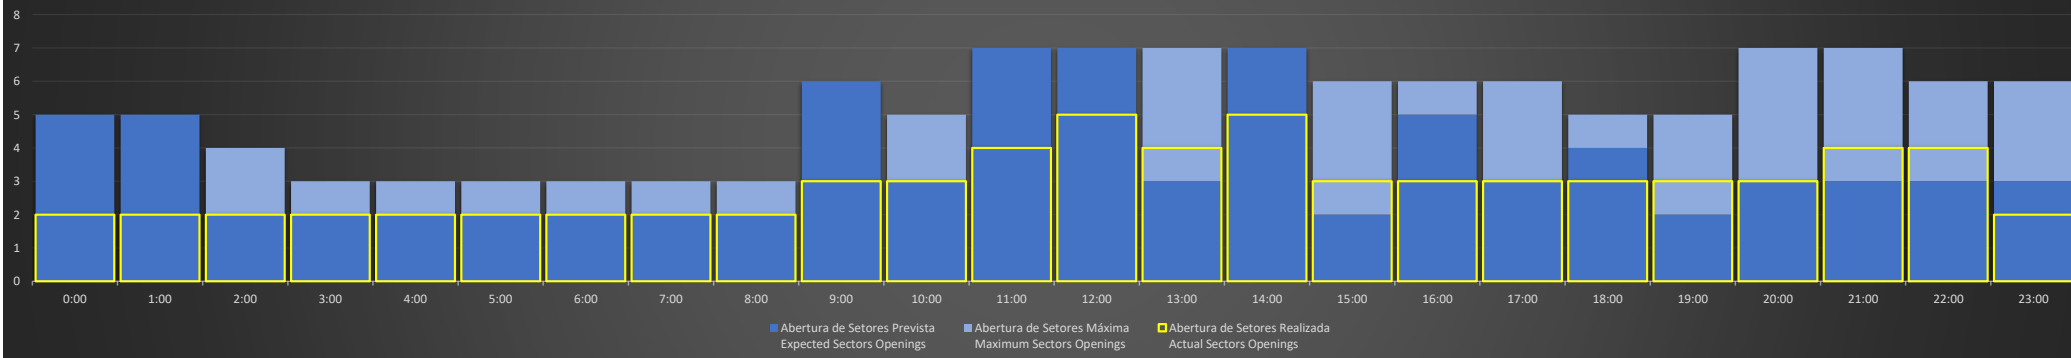

**ACC-CW - 14/09/2020**

**Abertura de Setores Diária**  
*Daily Sectors Openings*

**ACC-CW - 15/09/2020**

**Abertura de Setores Diária**  
*Daily Sectors Openings*

**ACC-CW - 16/09/2020**

**Abertura de Setores Diária**  
*Daily Sectors Openings*

**ACC-CW - 17/09/2020**

**Abertura de Setores Diária**  
*Daily Sectors Openings*

**ACC-CW - 18/09/2020**

**Abertura de Setores Diária**  
*Daily Sectors Openings*

**ACC-CW - 19/09/2020**

**Abertura de Setores Diária**  
*Daily Sectors Openings*