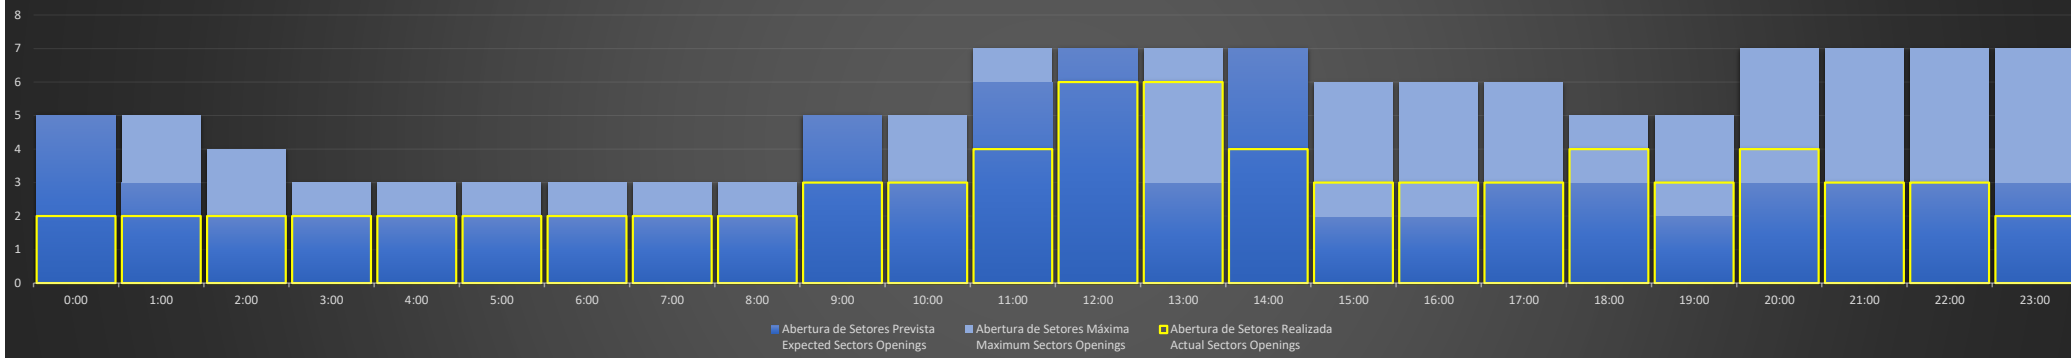

**ACC-CW - 14/09/2020**

**Abertura de Setores Diária**  
*Daily Sectors Openings*

**ACC-CW - 15/09/2020**

**Abertura de Setores Diária**  
*Daily Sectors Openings*

**ACC-CW - 16/09/2020**

**Abertura de Setores Diária**  
*Daily Sectors Openings*

**ACC-CW - 17/09/2020**

**Abertura de Setores Diária**  
*Daily Sectors Openings*

**ACC-CW - 18/09/2020**

**Abertura de Setores Diária**  
*Daily Sectors Openings*

**ACC-CW - 19/09/2020**

**Abertura de Setores Diária**  
*Daily Sectors Openings*