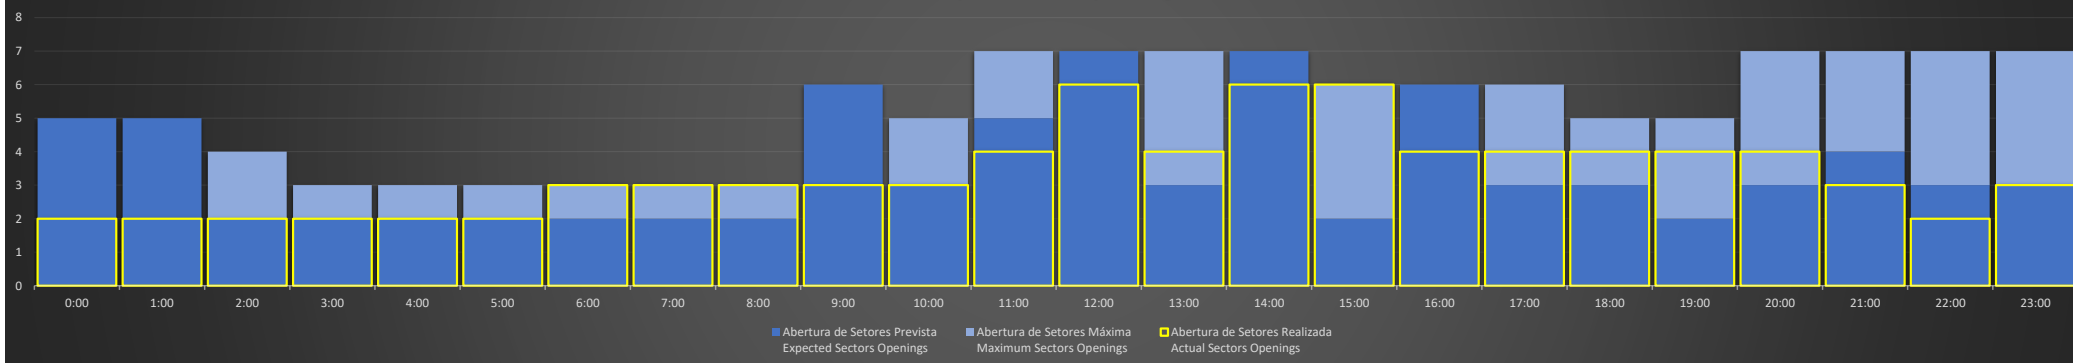

**ACC-CW - 14/09/2020**

**Abertura de Setores Diária**  
*Daily Sectors Openings*

**ACC-CW - 15/09/2020**

**Abertura de Setores Diária**  
*Daily Sectors Openings*

**ACC-CW - 16/09/2020**

**Abertura de Setores Diária**  
*Daily Sectors Openings*

**ACC-CW - 17/09/2020**

**Abertura de Setores Diária**  
*Daily Sectors Openings*

**ACC-CW - 18/09/2020**

**Abertura de Setores Diária**  
*Daily Sectors Openings*

**ACC-CW - 19/09/2020**

**Abertura de Setores Diária**  
*Daily Sectors Openings*