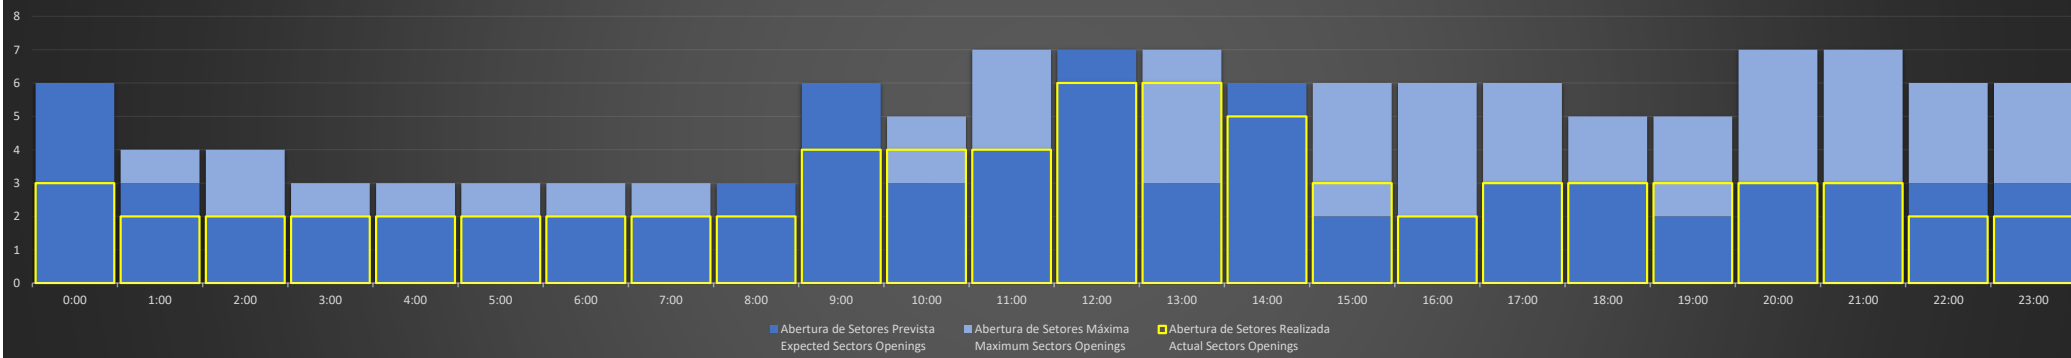

**ACC-CW - 14/09/2020**

**Abertura de Setores Diária**  
*Daily Sectors Openings*

**ACC-CW - 15/09/2020**

**Abertura de Setores Diária**  
*Daily Sectors Openings*

**ACC-CW - 16/09/2020**

**Abertura de Setores Diária**  
*Daily Sectors Openings*

**ACC-CW - 17/09/2020**

**Abertura de Setores Diária**  
*Daily Sectors Openings*

**ACC-CW - 18/09/2020**

**Abertura de Setores Diária**  
*Daily Sectors Openings*

**ACC-CW - 19/09/2020**

**Abertura de Setores Diária**  
*Daily Sectors Openings*