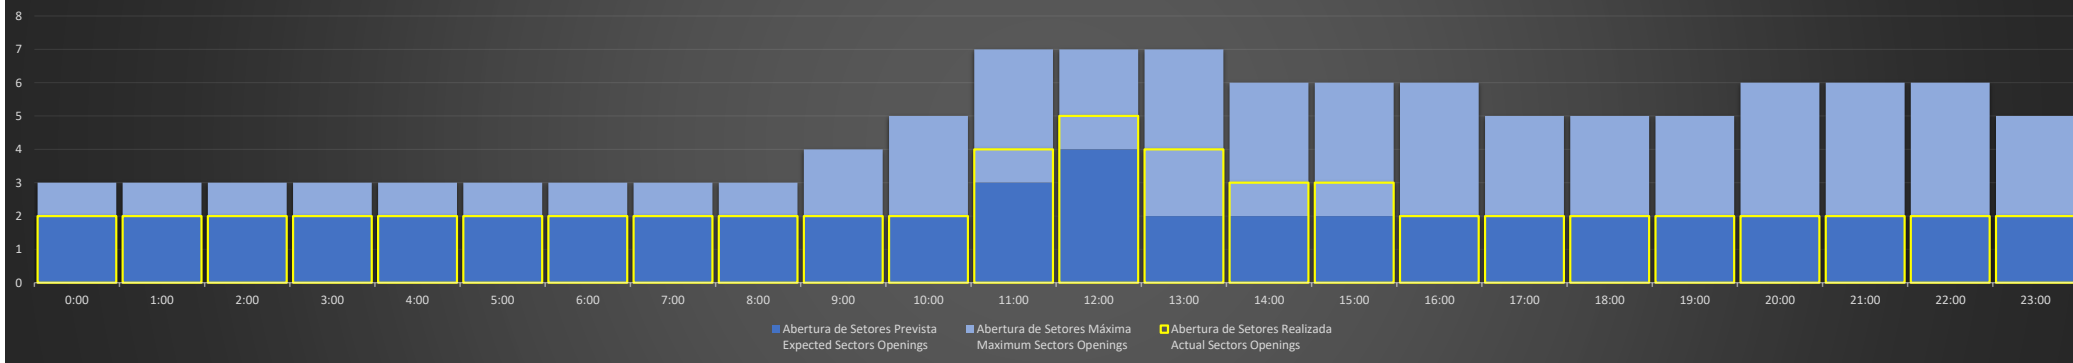

**ACC-CW - 17/09/2020**

**Abertura de Setores Diária**  
*Daily Sectors Openings*

**ACC-CW - 18/09/2020**

**Abertura de Setores Diária**  
*Daily Sectors Openings*

**ACC-CW - 19/09/2020**

**Abertura de Setores Diária**  
*Daily Sectors Openings*