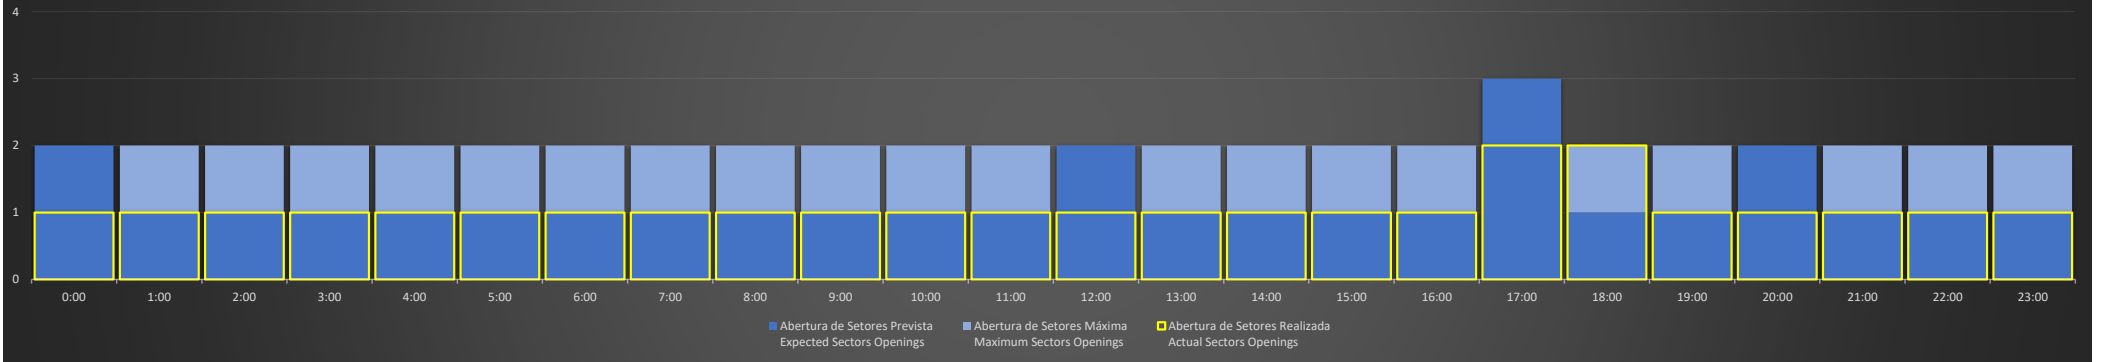

ACC-BS Região SP - 15/09/2020

Abertura de Setores Diária Daily Sectors Openings

ACC-BS Região BS - 15/09/2020

Abertura de Setores Diária Daily Sectors Openings

ACC-BS Região RJ - 15/09/2020

Abertura de Setores Diária Daily Sectors Openings