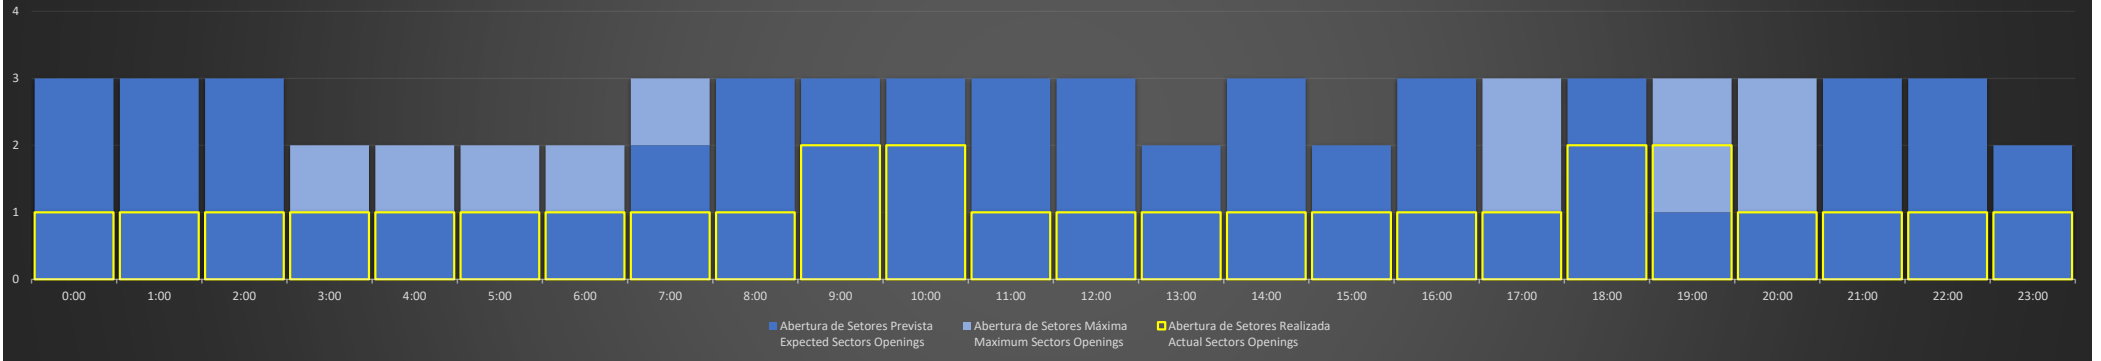

ACC-BS Região SP - 16/09/2020

ACC-BS Região BS - 16/09/2020

ACC-BS Região RJ - 16/09/2020

ACC-BS Região SP - 17/09/2020

Abertura de Setores Diária Daily Sectors Openings

ACC-BS Região BS - 17/09/2020

Abertura de Setores Diária Daily Sectors Openings

ACC-BS Região RJ - 17/09/2020

Abertura de Setores Diária Daily Sectors Openings

ACC-BS Região SP - 18/09/2020

Abertura de Setores Diária Daily Sectors Openings

ACC-BS Região BS - 18/09/2020

Abertura de Setores Diária Daily Sectors Openings