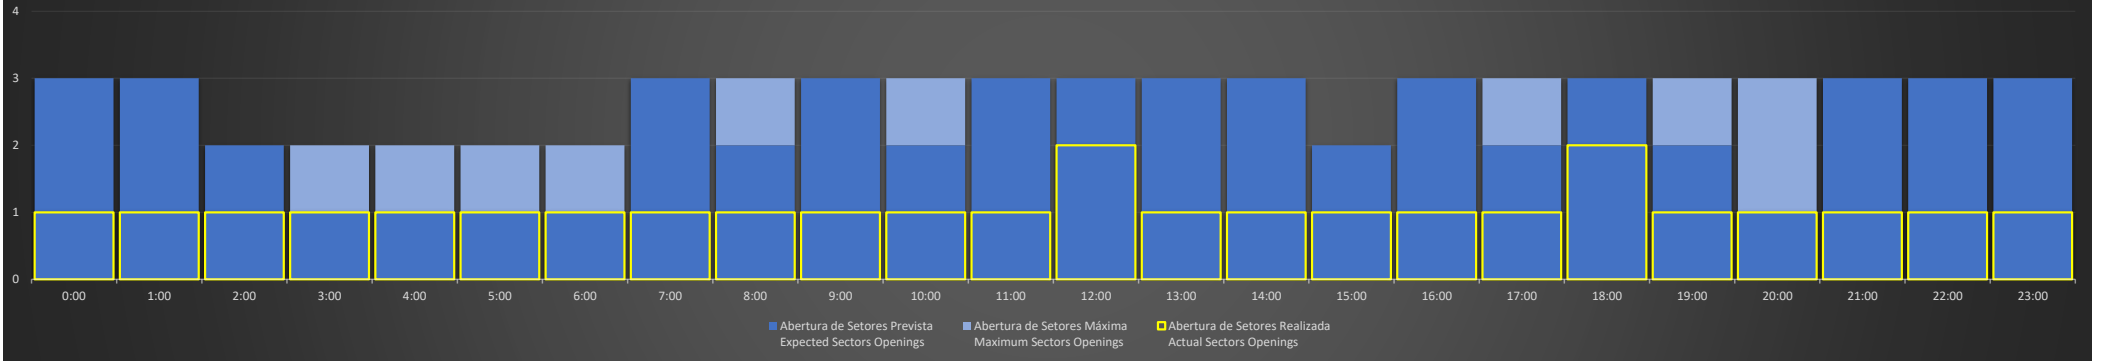

ACC-BS Região RJ - 17/09/2020

Abertura de Setores Diária Daily Sectors Openings

ACC-BS Região SP - 18/09/2020

Abertura de Setores Diária Daily Sectors Openings

ACC-BS Região BS - 18/09/2020

Abertura de Setores Diária Daily Sectors Openings

ACC-BS Região RJ - 18/09/2020

Abertura de Setores Diária Daily Sectors Openings

ACC-BS Região SP - 19/09/2020

Abertura de Setores Diária Daily Sectors Openings

ACC-BS Região BS - 19/09/2020

Abertura de Setores Diária Daily Sectors Openings