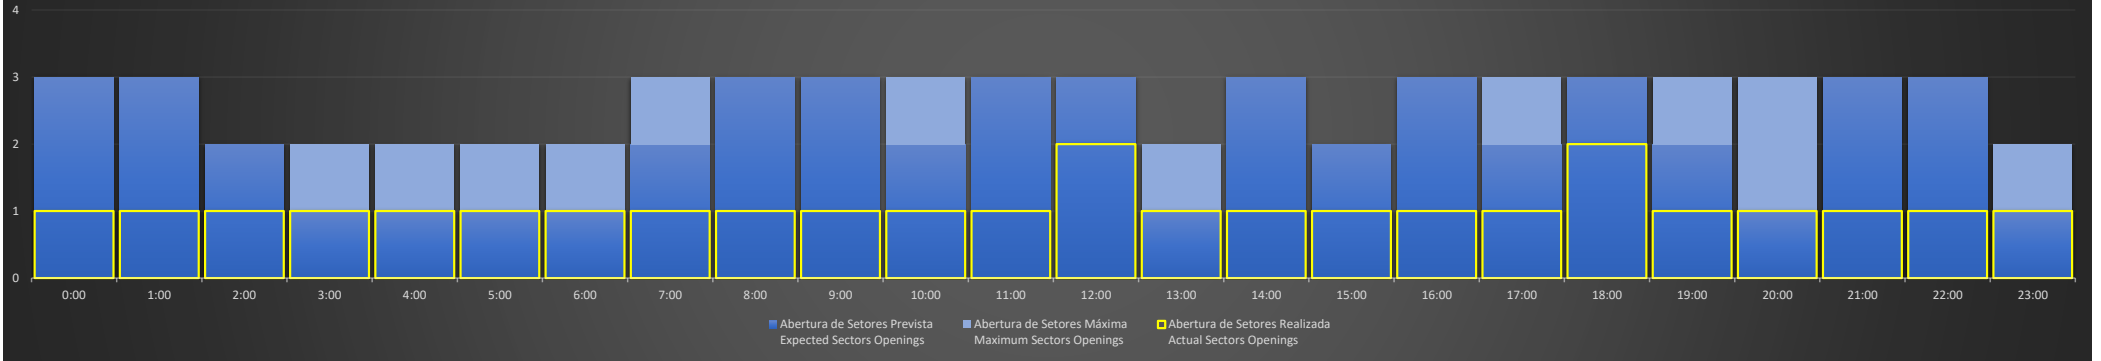

ACC-BS Região SP - 14/09/2020

Abertura de Setores Diária Daily Sectors Openings