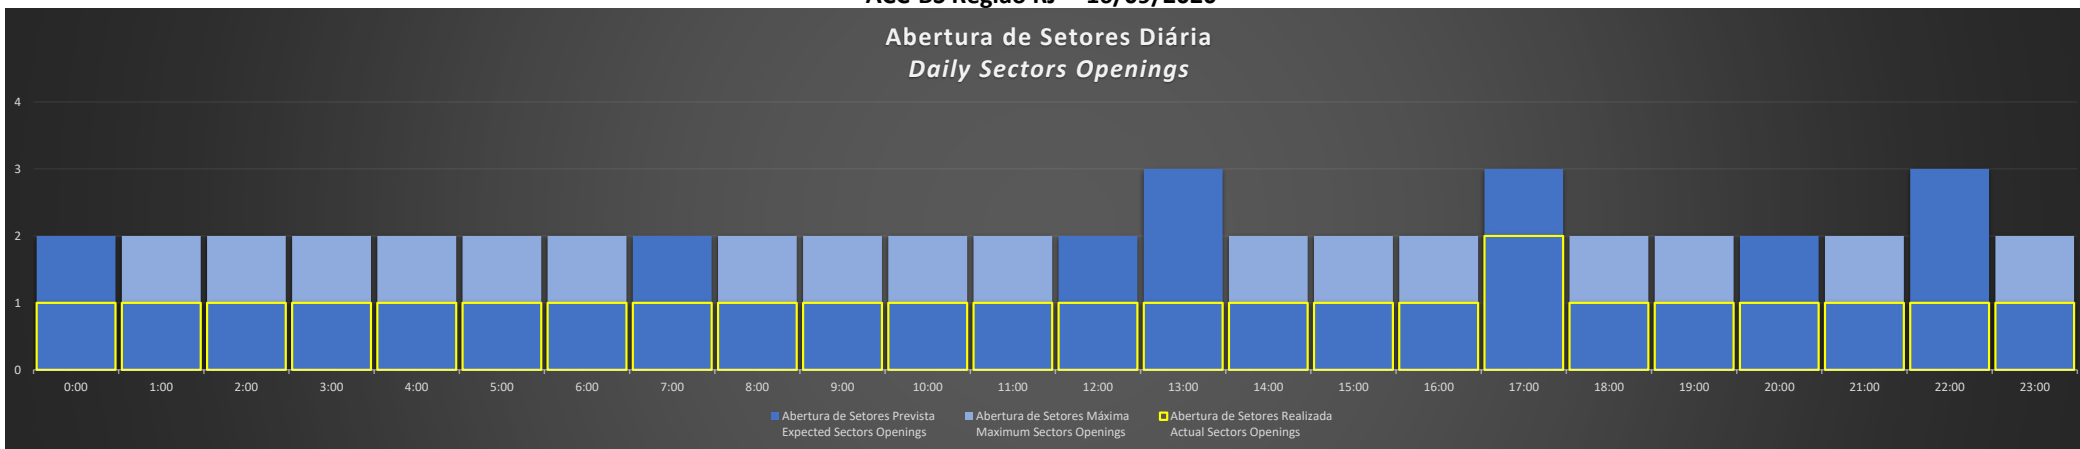

ACC-BS Região RJ - 16/09/2020