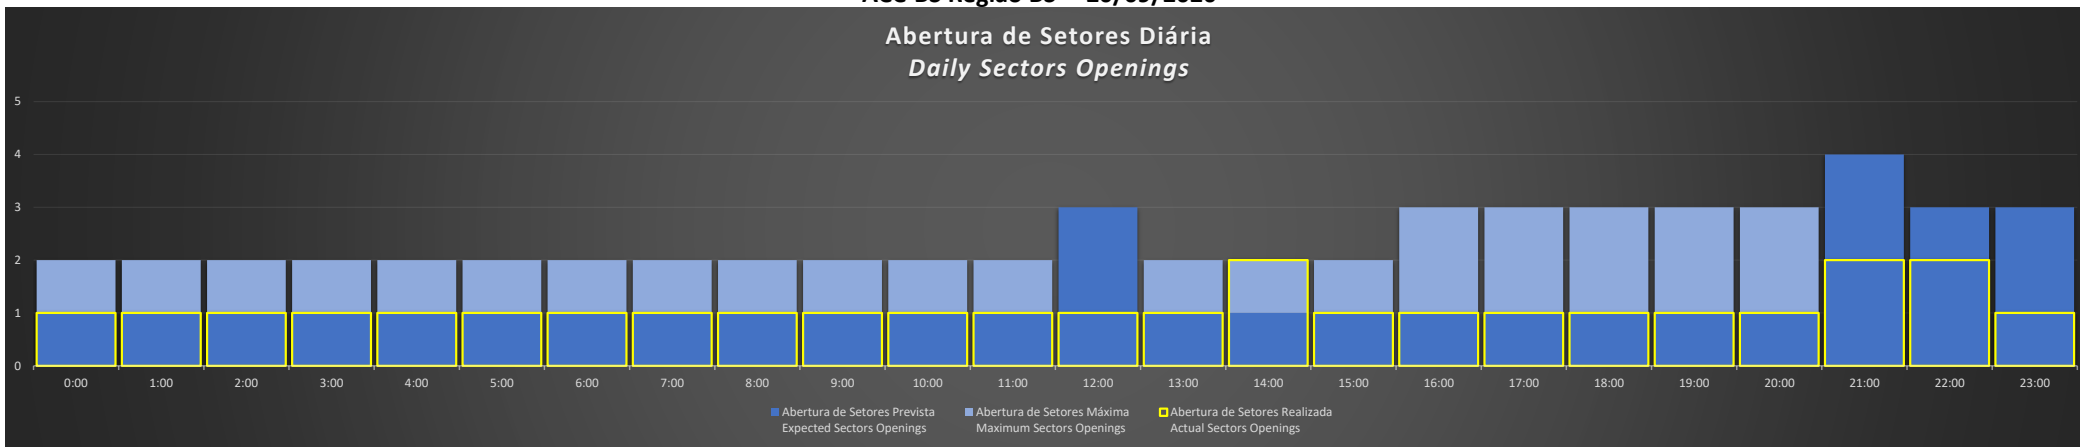

ACC-BS Região RJ - 19/09/2020

Abertura de Setores Diária Daily Sectors Openings

ACC-BS Região SP - 20/09/2020

ACC-BS Região BS - 20/09/2020

ACC-BS Região RJ - 20/09/2020