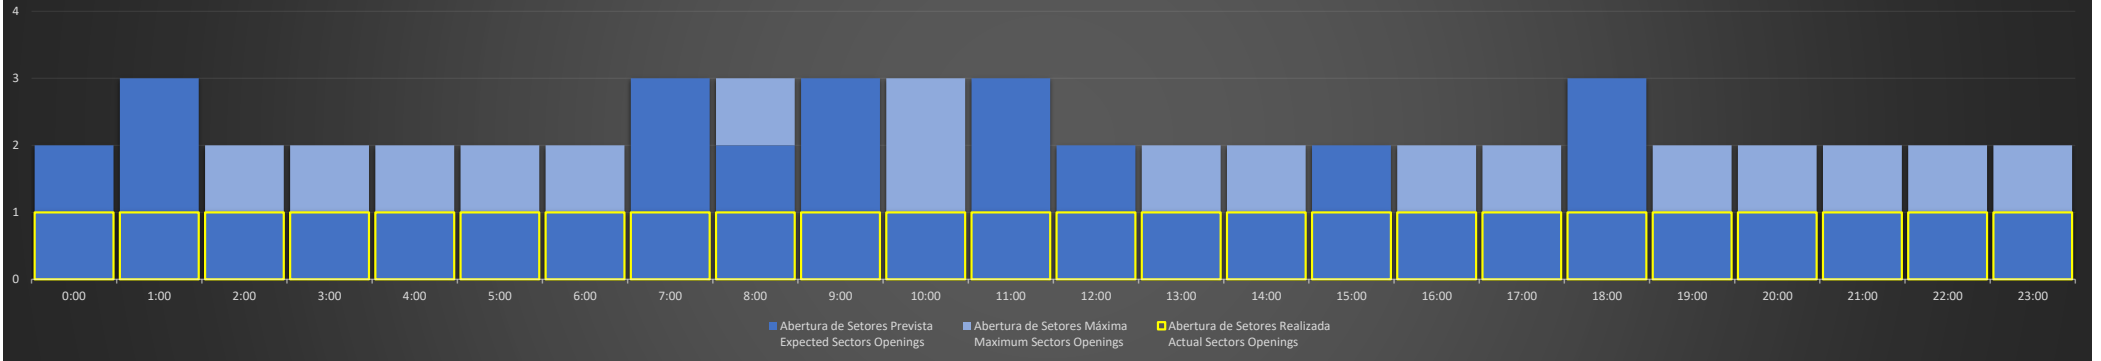

ACC-BS Região RJ - 18/09/2020

Abertura de Setores Diária Daily Sectors Openings

ACC-BS Região SP - 19/09/2020

Abertura de Setores Diária Daily Sectors Openings

ACC-BS Região BS - 19/09/2020

Abertura de Setores Diária Daily Sectors Openings

ACC-BS Região RJ - 19/09/2020

Abertura de Setores Diária Daily Sectors Openings

ACC-BS Região SP - 20/09/2020

ACC-BS Região BS - 20/09/2020

ACC-BS Região RJ - 20/09/2020