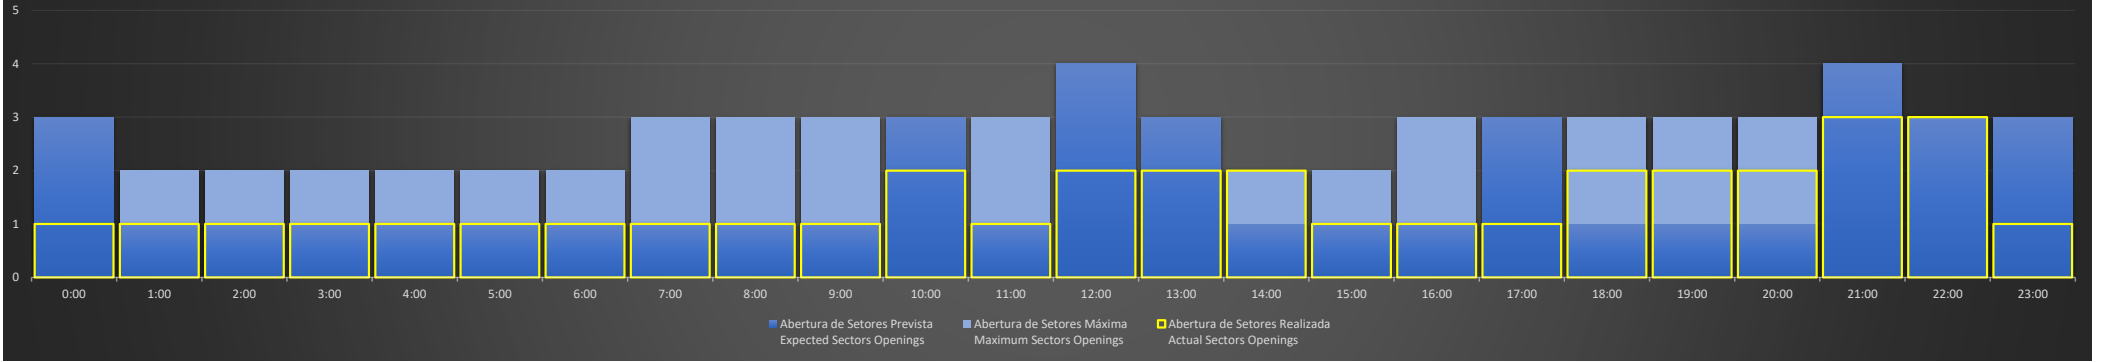

ACC-BS Região BS - 14/09/2020

Abertura de Setores Diária Daily Sectors Openings