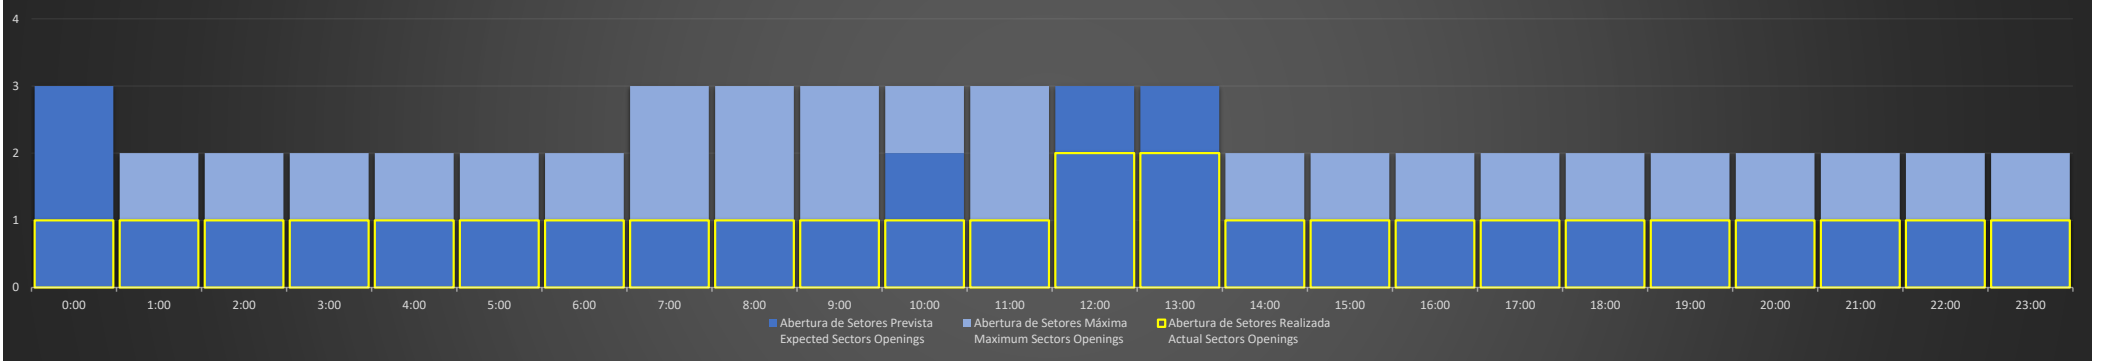

ACC-BS Região RJ - 18/09/2020

Abertura de Setores Diária Daily Sectors Openings

ACC-BS Região SP - 19/09/2020

Abertura de Setores Diária Daily Sectors Openings

ACC-BS Região BS - 19/09/2020

Abertura de Setores Diária Daily Sectors Openings

ACC-BS Região RJ - 19/09/2020

Abertura de Setores Diária Daily Sectors Openings

ACC-BS Região SP - 20/09/2020

ACC-BS Região BS - 20/09/2020

ACC-BS Região RJ - 20/09/2020