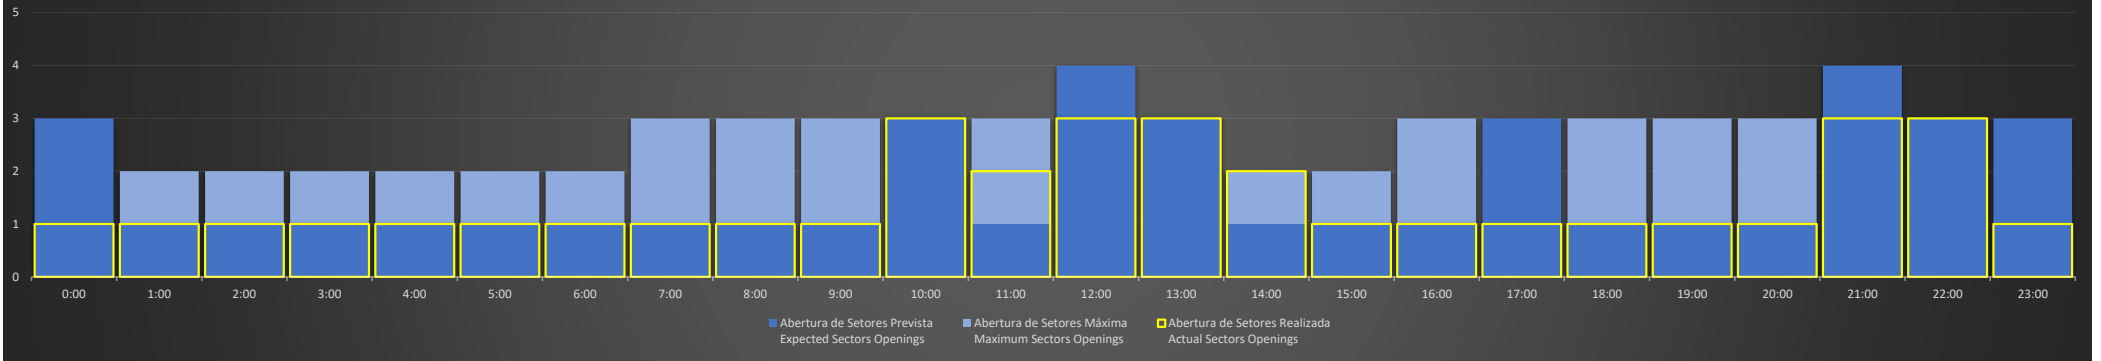

ACC-BS Região SP - 16/09/2020

ACC-BS Região BS - 16/09/2020

ACC-BS Região RJ - 16/09/2020

ACC-BS Região SP - 17/09/2020

Abertura de Setores Diária Daily Sectors Openings

ACC-BS Região BS - 17/09/2020

Abertura de Setores Diária Daily Sectors Openings

ACC-BS Região RJ - 17/09/2020

Abertura de Setores Diária Daily Sectors Openings

ACC-BS Região SP - 18/09/2020

Abertura de Setores Diária Daily Sectors Openings

ACC-BS Região BS - 18/09/2020

Abertura de Setores Diária Daily Sectors Openings