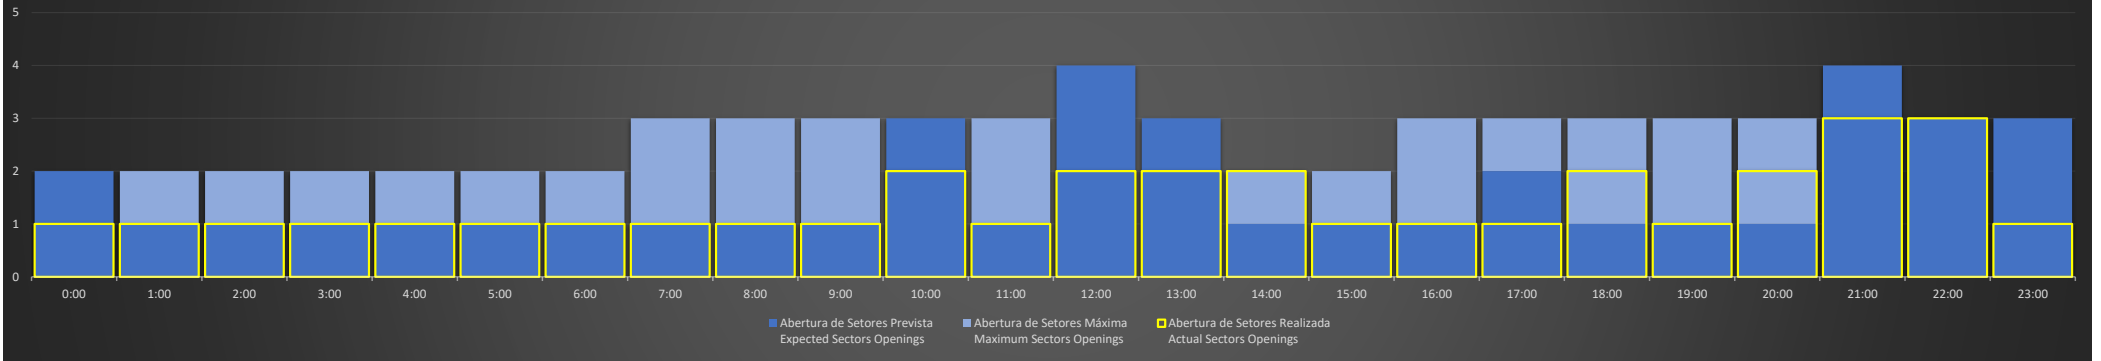

ACC-BS Região SP - 15/09/2020

Abertura de Setores Diária Daily Sectors Openings

ACC-BS Região BS - 15/09/2020

Abertura de Setores Diária Daily Sectors Openings

ACC-BS Região RJ - 15/09/2020

Abertura de Setores Diária Daily Sectors Openings