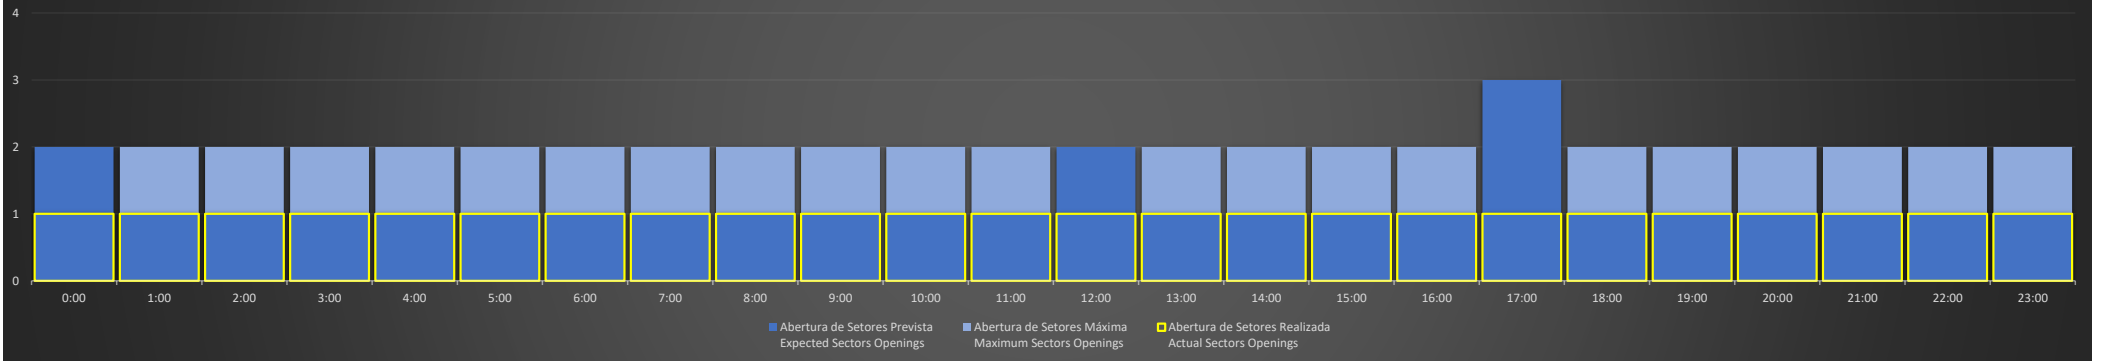

ACC-BS Região SP - 15/09/2020

Abertura de Setores Diária Daily Sectors Openings

ACC-BS Região BS - 15/09/2020

Abertura de Setores Diária Daily Sectors Openings

ACC-BS Região RJ - 15/09/2020

Abertura de Setores Diária Daily Sectors Openings