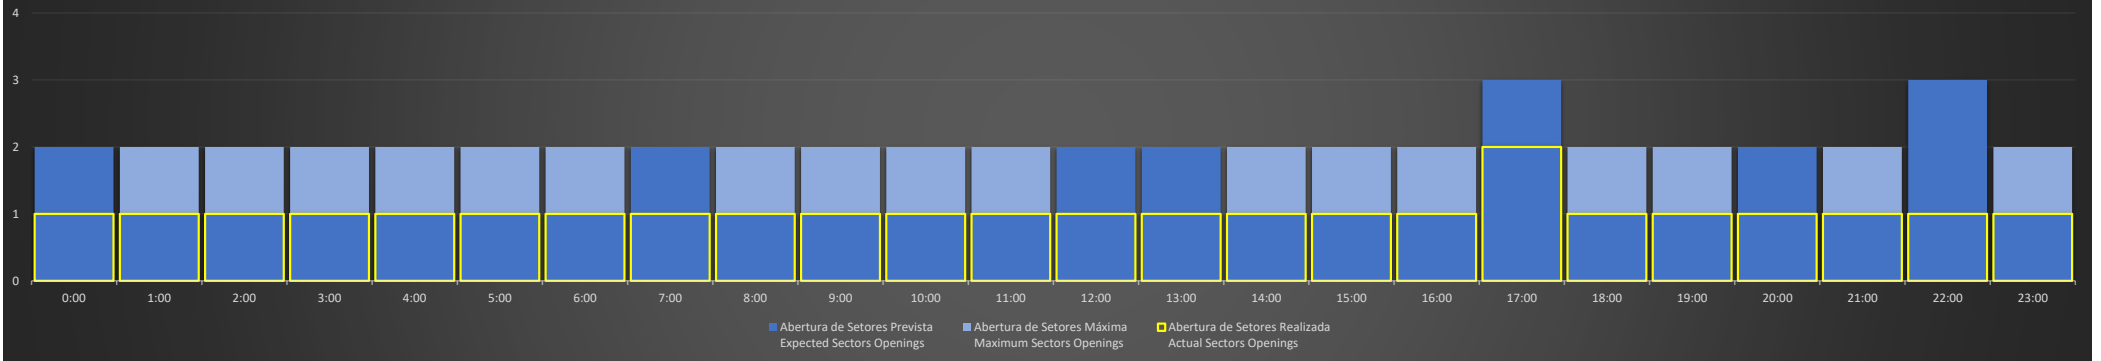

ACC-BS Região SP - 16/09/2020

ACC-BS Região BS - 16/09/2020

ACC-BS Região RJ - 16/09/2020

ACC-BS Região SP - 17/09/2020

Abertura de Setores Diária Daily Sectors Openings

ACC-BS Região BS - 17/09/2020

Abertura de Setores Diária Daily Sectors Openings

ACC-BS Região RJ - 17/09/2020

Abertura de Setores Diária Daily Sectors Openings

ACC-BS Região SP - 18/09/2020

Abertura de Setores Diária Daily Sectors Openings

ACC-BS Região BS - 18/09/2020

Abertura de Setores Diária Daily Sectors Openings