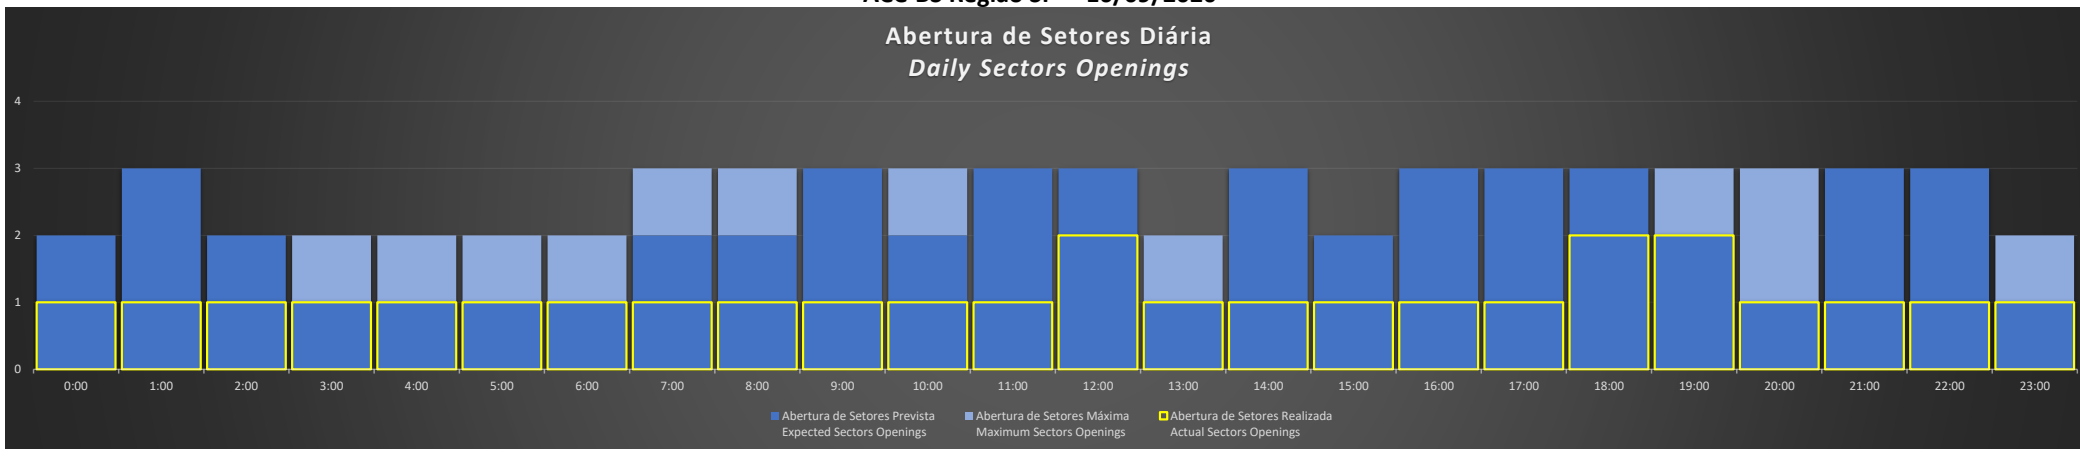

ACC-BS Região SP - 16/09/2020