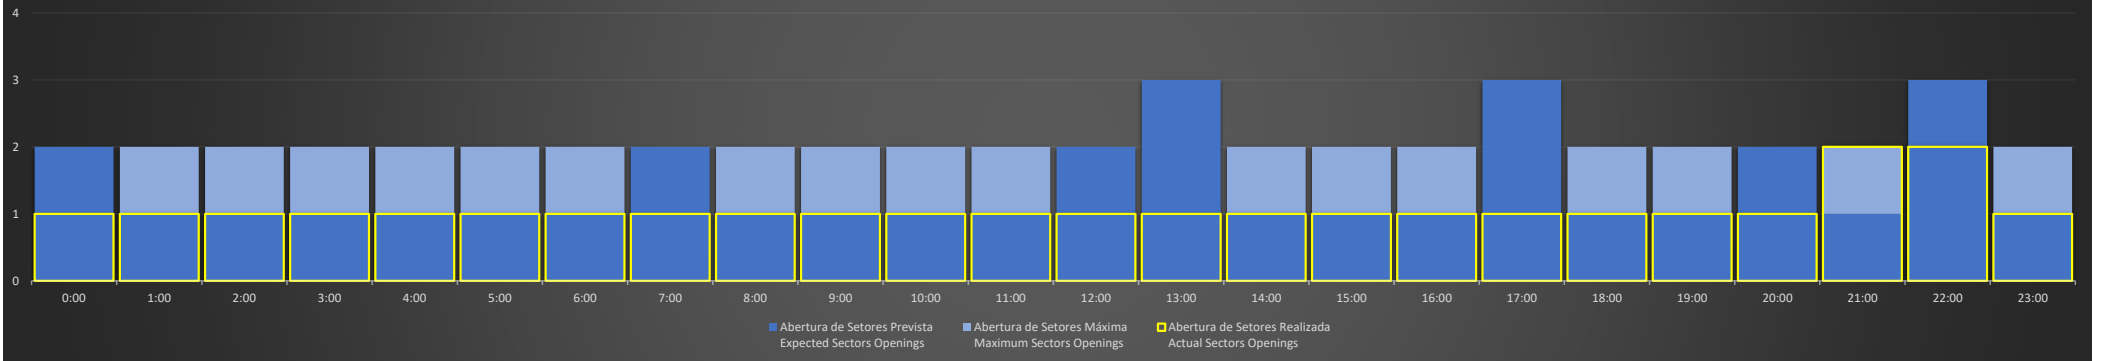

ACC-BS Região RJ - 17/09/2020

Abertura de Setores Diária Daily Sectors Openings

ACC-BS Região SP - 18/09/2020

Abertura de Setores Diária Daily Sectors Openings

ACC-BS Região BS - 18/09/2020

Abertura de Setores Diária Daily Sectors Openings

ACC-BS Região RJ - 18/09/2020

Abertura de Setores Diária Daily Sectors Openings

ACC-BS Região SP - 19/09/2020

Abertura de Setores Diária Daily Sectors Openings

ACC-BS Região BS - 19/09/2020

Abertura de Setores Diária Daily Sectors Openings