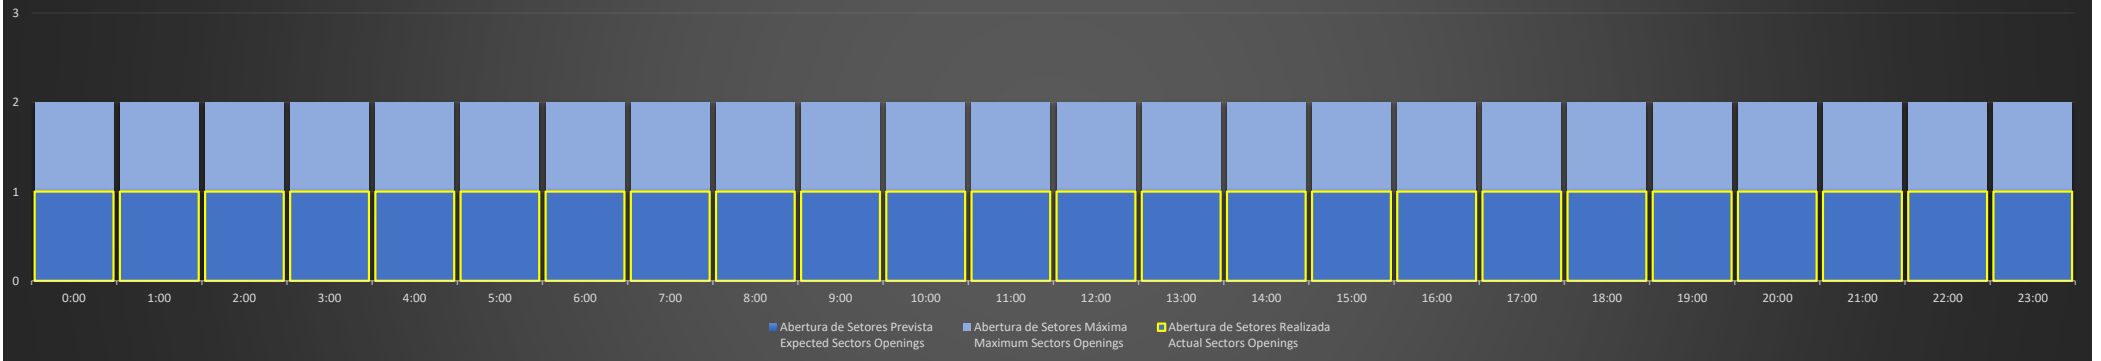

ACC-BS Região RJ - 19/09/2020

Abertura de Setores Diária Daily Sectors Openings