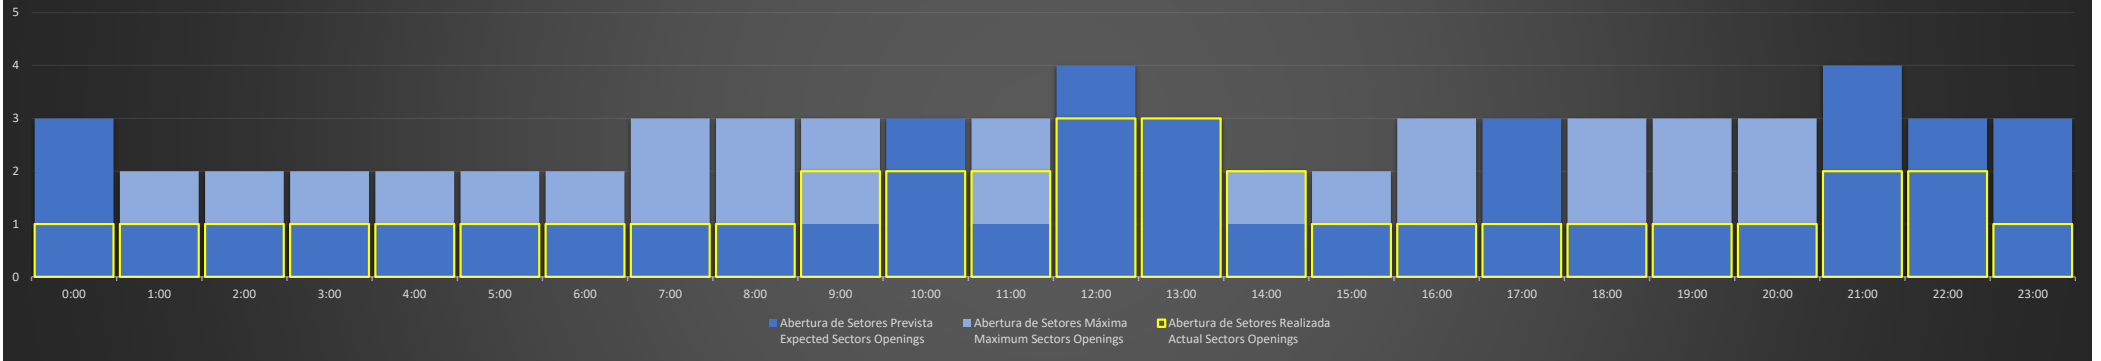

ACC-BS Região RJ - 17/09/2020

Abertura de Setores Diária Daily Sectors Openings

ACC-BS Região SP - 18/09/2020

Abertura de Setores Diária Daily Sectors Openings

ACC-BS Região BS - 18/09/2020

Abertura de Setores Diária Daily Sectors Openings

ACC-BS Região RJ - 18/09/2020

Abertura de Setores Diária Daily Sectors Openings

ACC-BS Região SP - 19/09/2020

Abertura de Setores Diária Daily Sectors Openings

ACC-BS Região BS - 19/09/2020

Abertura de Setores Diária Daily Sectors Openings