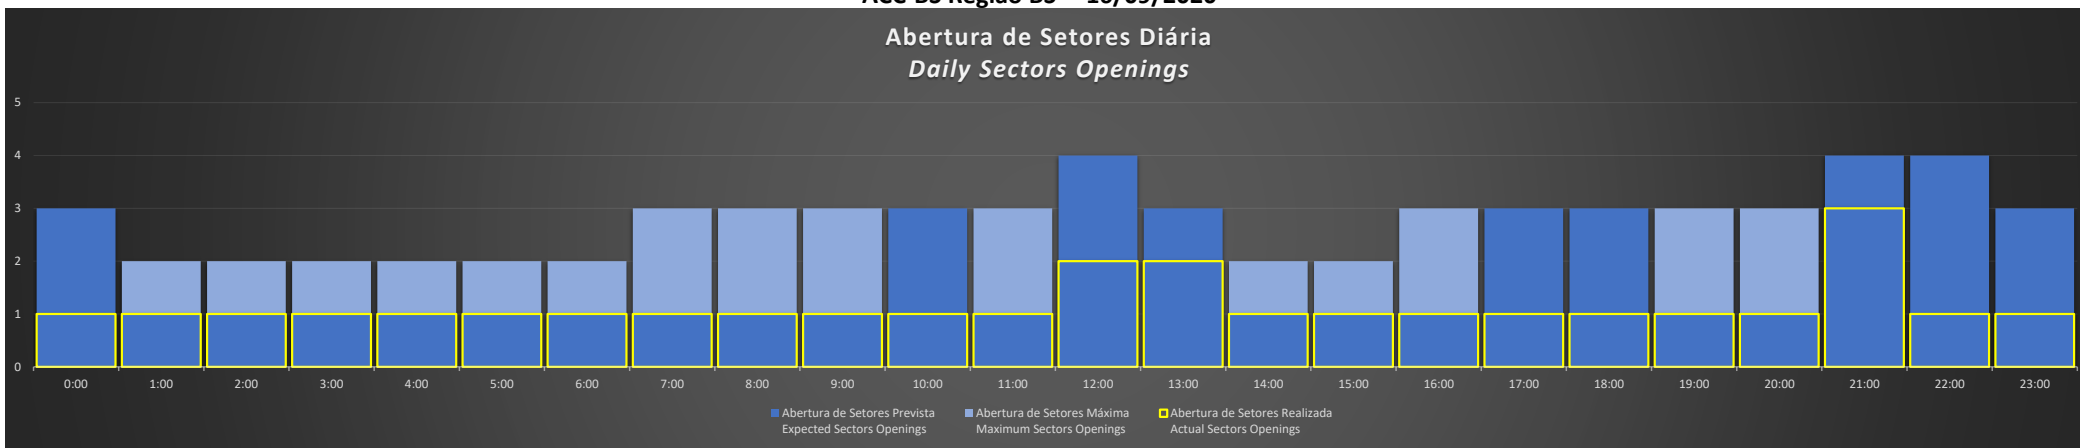

ACC-BS Região BS - 16/09/2020