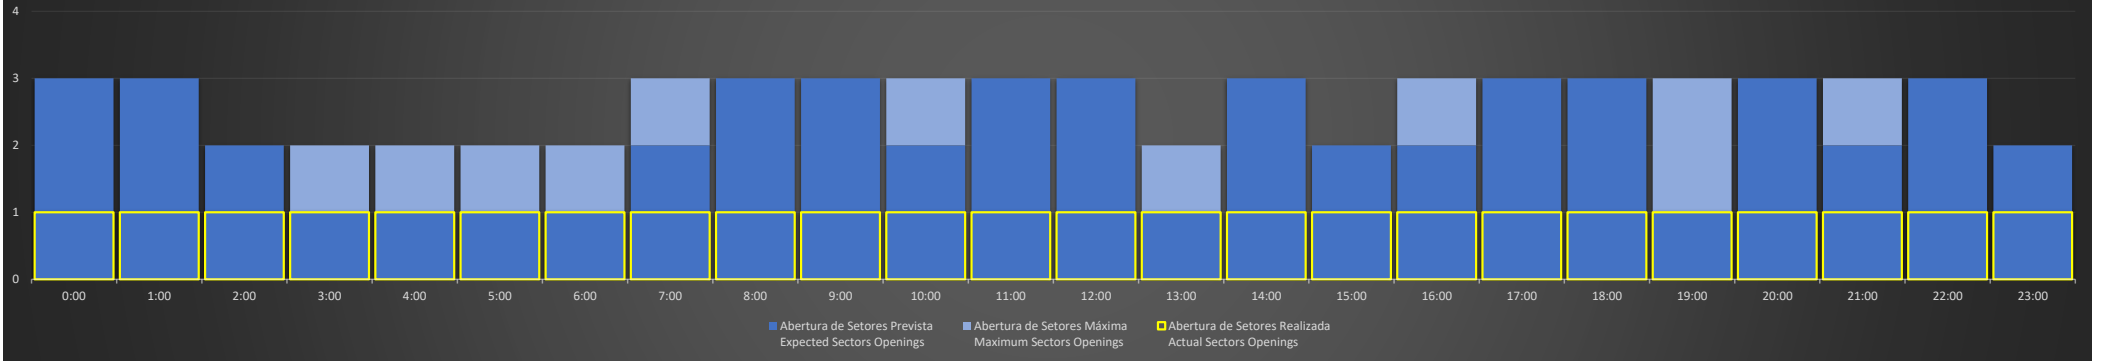

ACC-BS Região SP - 15/09/2020

Abertura de Setores Diária Daily Sectors Openings

ACC-BS Região BS - 15/09/2020

Abertura de Setores Diária Daily Sectors Openings

ACC-BS Região RJ - 15/09/2020

Abertura de Setores Diária Daily Sectors Openings