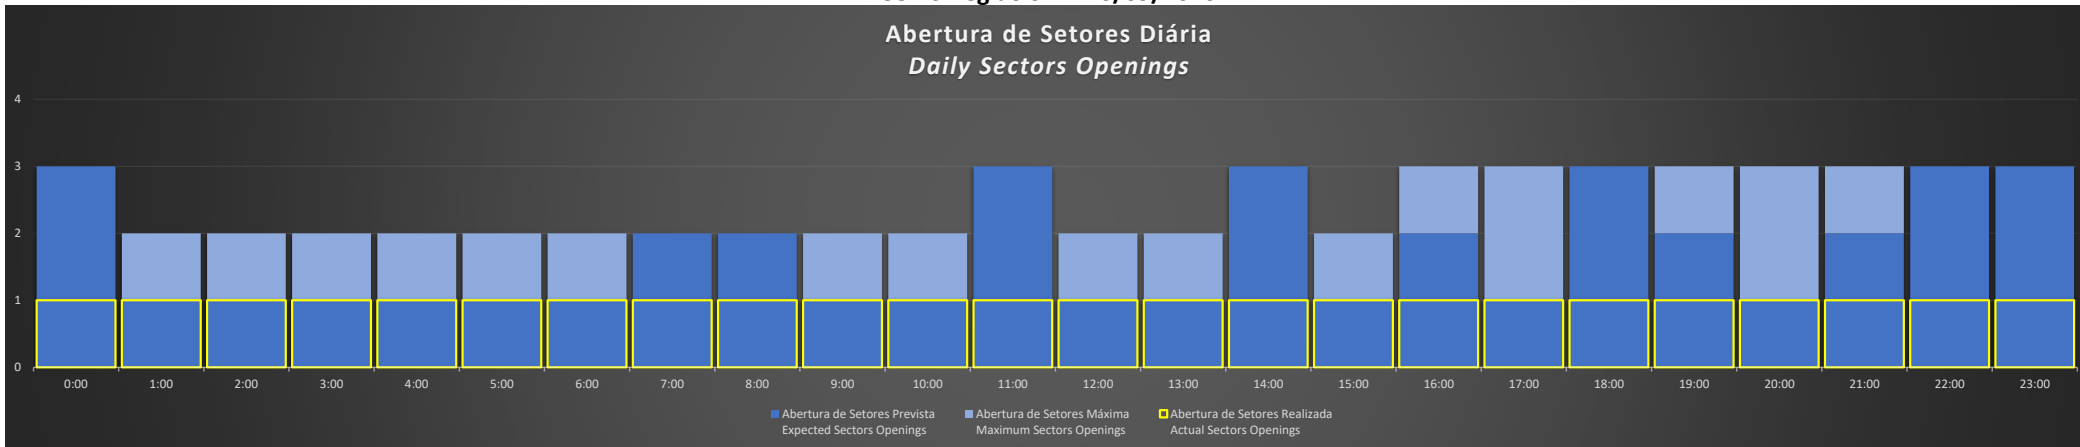

ACC-BS Região RJ - 18/09/2020

Abertura de Setores Diária Daily Sectors Openings

ACC-BS Região SP - 19/09/2020

Abertura de Setores Diária Daily Sectors Openings

ACC-BS Região BS - 19/09/2020

Abertura de Setores Diária Daily Sectors Openings

ACC-BS Região RJ - 19/09/2020

Abertura de Setores Diária Daily Sectors Openings

ACC-BS Região SP - 20/09/2020

ACC-BS Região BS - 20/09/2020

ACC-BS Região RJ - 20/09/2020