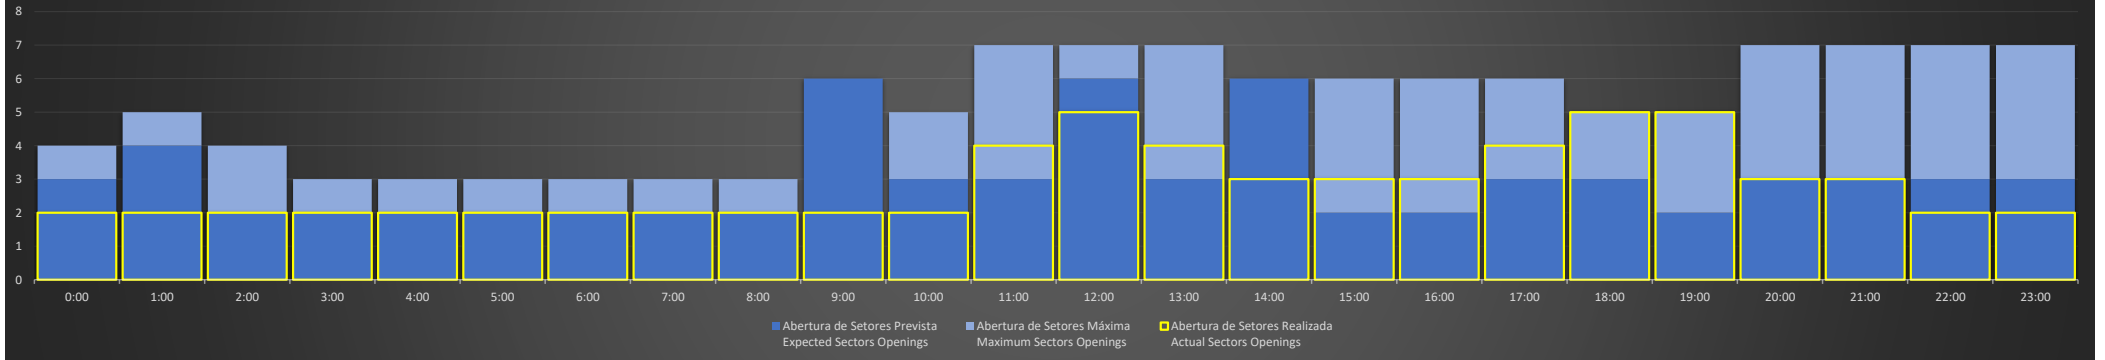

**ACC-CW - 07/09/2020**

**ACC-CW - 08/09/2020**

**ACC-CW - 09/09/2020**

**ACC-CW - 10/09/2020**

**Abertura de Setores Diária**  
*Daily Sectors Openings*

**ACC-CW - 11/09/2020**

**Abertura de Setores Diária**  
*Daily Sectors Openings*

**ACC-CW - 12/09/2020**

**Abertura de Setores Diária**  
*Daily Sectors Openings*

ACC-CW - 13/09/2020