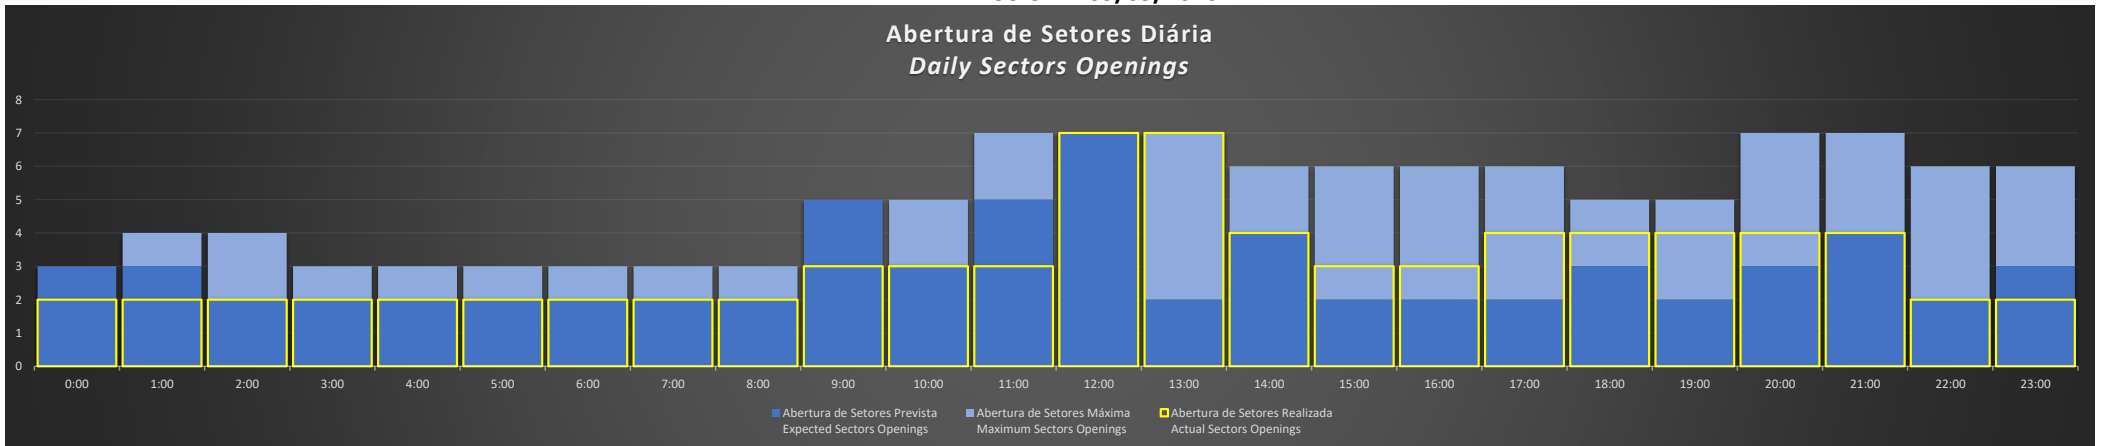

**ACC-CW - 07/09/2020**

**ACC-CW - 08/09/2020**

**ACC-CW - 09/09/2020**

**ACC-CW - 10/09/2020**

**Abertura de Setores Diária**  
*Daily Sectors Openings*

**ACC-CW - 11/09/2020**

**Abertura de Setores Diária**  
*Daily Sectors Openings*

**ACC-CW - 12/09/2020**

**Abertura de Setores Diária**  
*Daily Sectors Openings*

ACC-CW - 13/09/2020