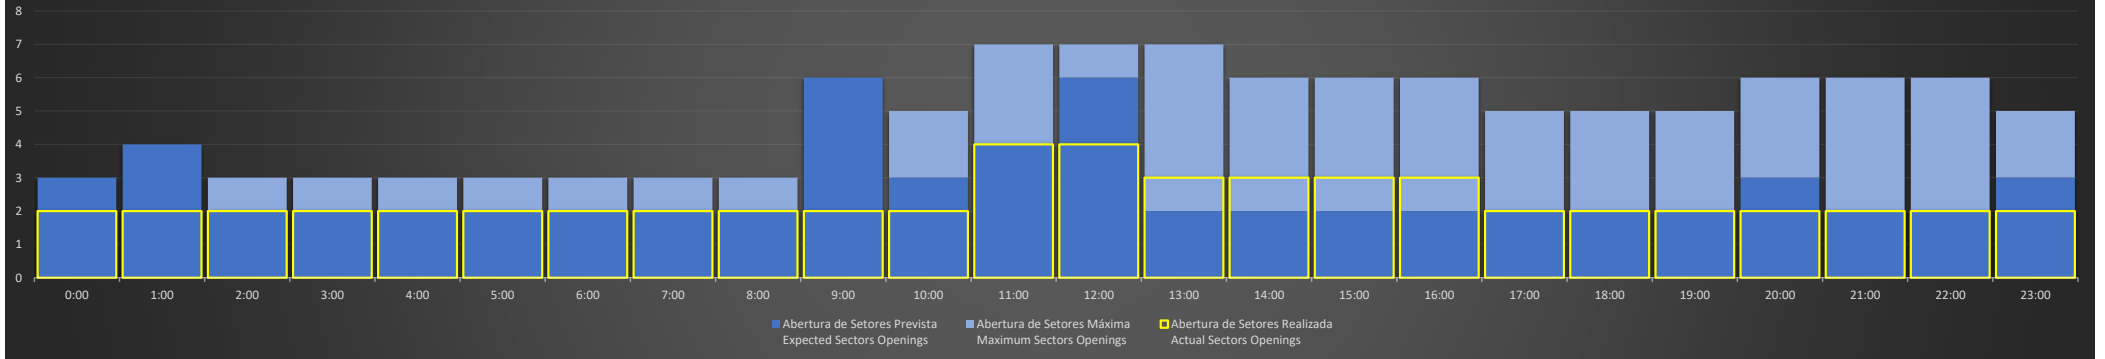

**ACC-CW - 07/09/2020**

**ACC-CW - 08/09/2020**

**ACC-CW - 09/09/2020**

**ACC-CW - 10/09/2020**

**Abertura de Setores Diária**  
*Daily Sectors Openings*

**ACC-CW - 11/09/2020**

**Abertura de Setores Diária**  
*Daily Sectors Openings*

**ACC-CW - 12/09/2020**

**Abertura de Setores Diária**  
*Daily Sectors Openings*

ACC-CW - 13/09/2020