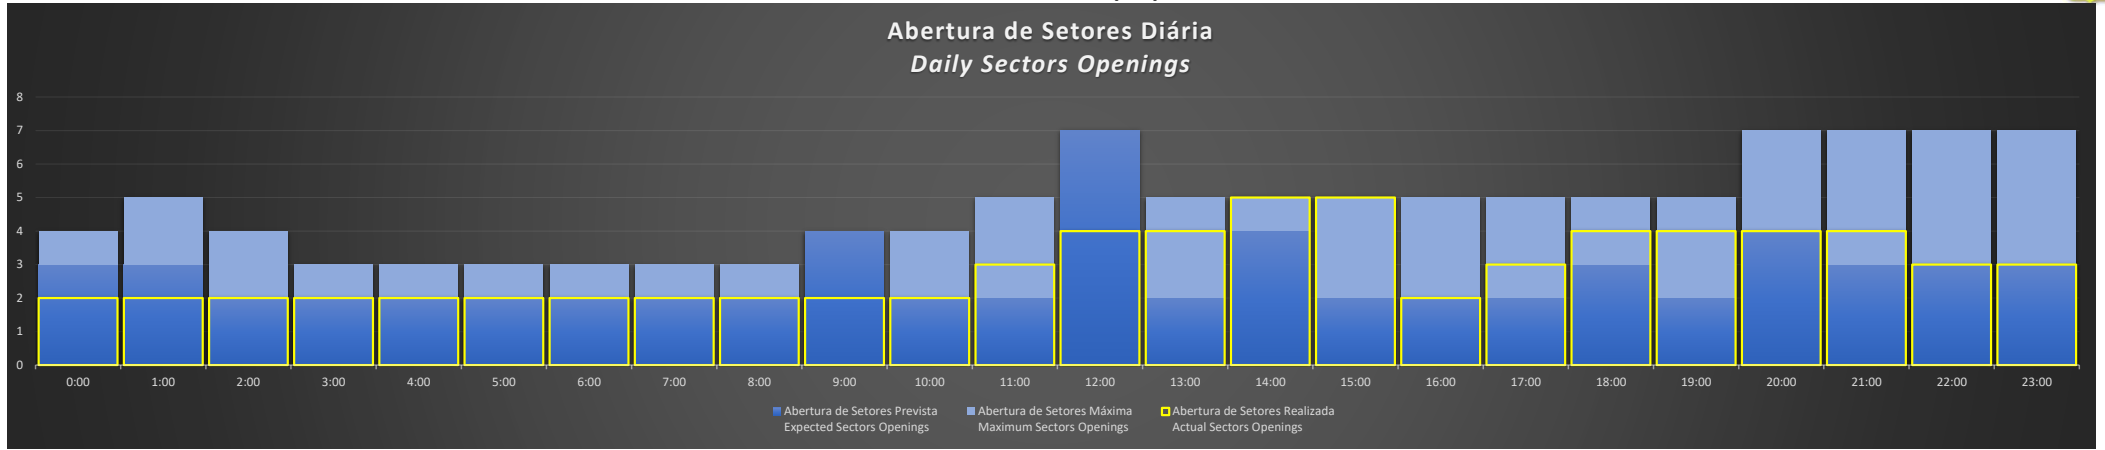

**ACC-CW - 07/09/2020**

**ACC-CW - 08/09/2020**

**ACC-CW - 09/09/2020**

**ACC-CW - 10/09/2020**

**Abertura de Setores Diária**  
*Daily Sectors Openings*

**ACC-CW - 11/09/2020**

**Abertura de Setores Diária**  
*Daily Sectors Openings*

**ACC-CW - 12/09/2020**

**Abertura de Setores Diária**  
*Daily Sectors Openings*

ACC-CW - 13/09/2020