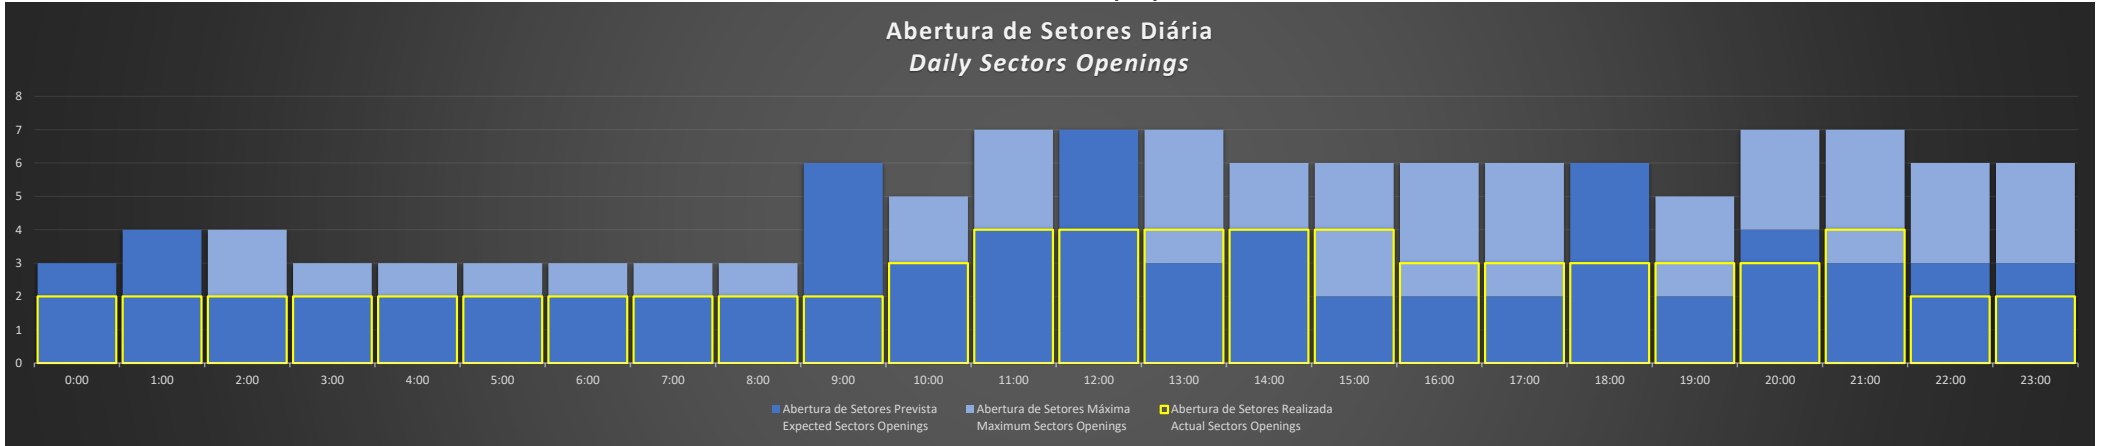

**ACC-CW - 07/09/2020**

**ACC-CW - 08/09/2020**

**ACC-CW - 09/09/2020**

**ACC-CW - 10/09/2020**

**Abertura de Setores Diária**  
*Daily Sectors Openings*

**ACC-CW - 11/09/2020**

**Abertura de Setores Diária**  
*Daily Sectors Openings*

**ACC-CW - 12/09/2020**

**Abertura de Setores Diária**  
*Daily Sectors Openings*

ACC-CW - 13/09/2020