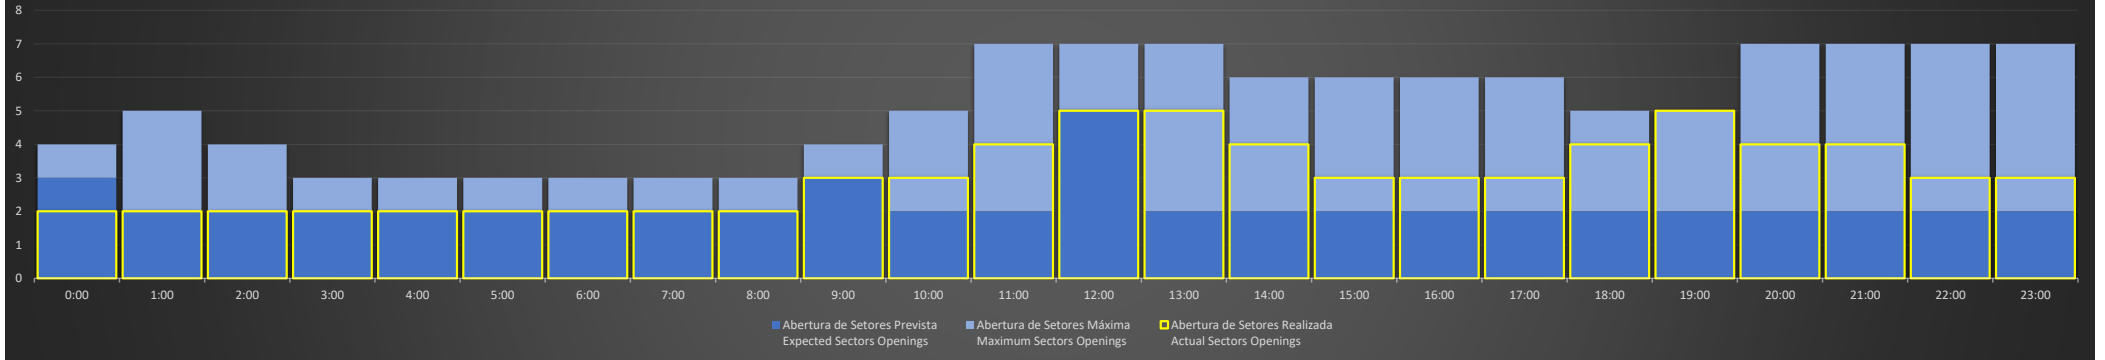

**ACC-CW - 07/09/2020**

**ACC-CW - 08/09/2020**

**ACC-CW - 09/09/2020**

**ACC-CW - 10/09/2020**

**Abertura de Setores Diária**  
*Daily Sectors Openings*

**ACC-CW - 11/09/2020**

**Abertura de Setores Diária**  
*Daily Sectors Openings*

**ACC-CW - 12/09/2020**

**Abertura de Setores Diária**  
*Daily Sectors Openings*

ACC-CW - 13/09/2020