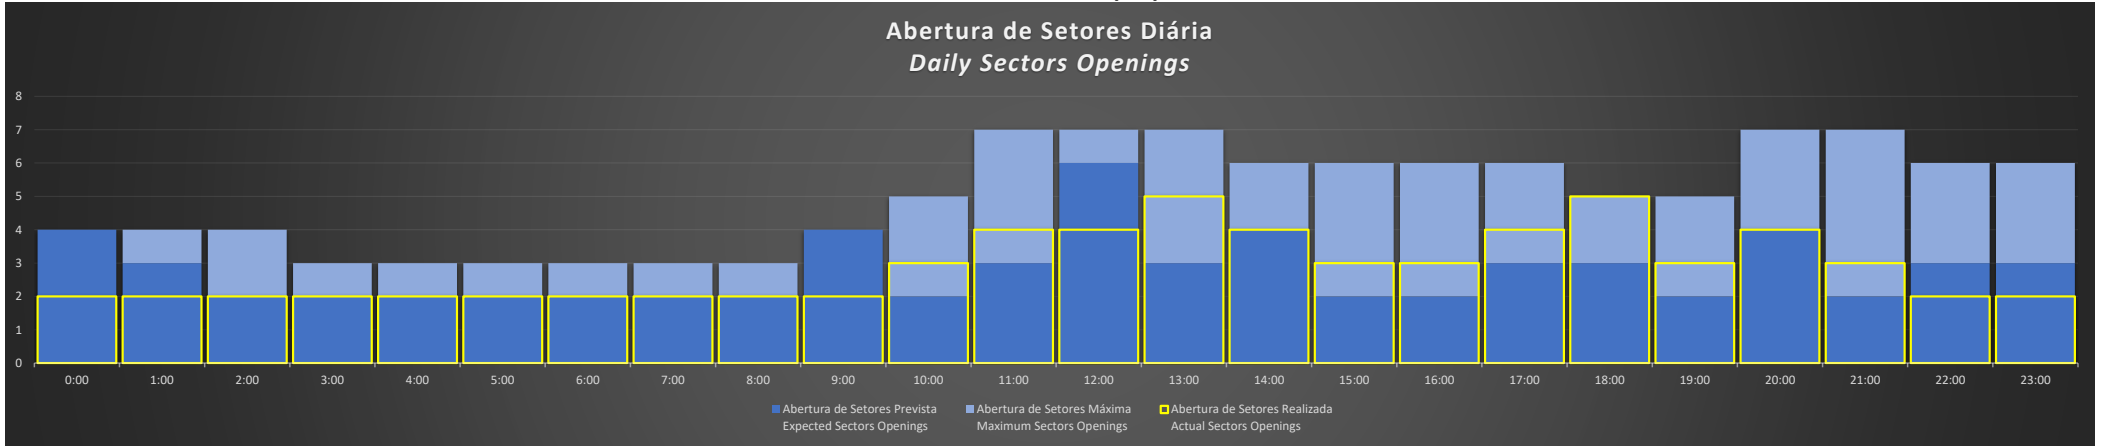

**ACC-CW - 31/08/2020**

**ACC-CW - 01/09/2020**

**ACC-CW - 02/09/2020**

**ACC-CW - 03/09/2020**

**Abertura de Setores Diária**  
*Daily Sectors Openings*

**ACC-CW - 04/09/2020**

**Abertura de Setores Diária**  
*Daily Sectors Openings*

**ACC-CW - 05/09/2020**

**Abertura de Setores Diária**  
*Daily Sectors Openings*

ACC-CW - 06/09/2020