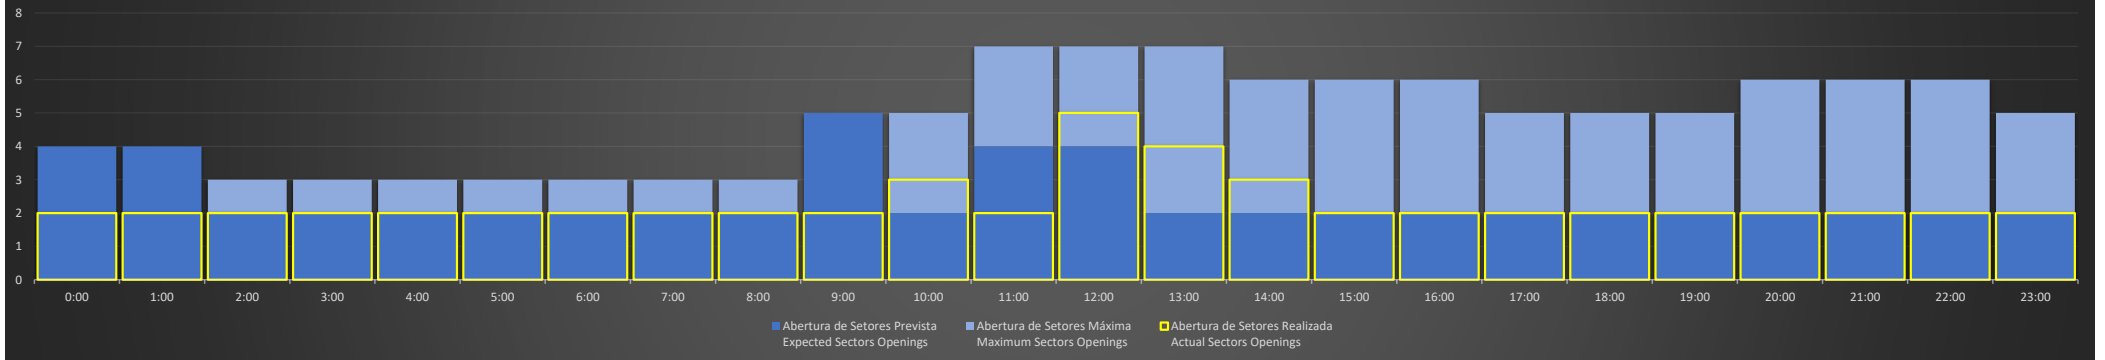

**ACC-CW - 31/08/2020**

**ACC-CW - 01/09/2020**

**ACC-CW - 02/09/2020**

**ACC-CW - 03/09/2020**

**Abertura de Setores Diária**  
*Daily Sectors Openings*

**ACC-CW - 04/09/2020**

**Abertura de Setores Diária**  
*Daily Sectors Openings*

**ACC-CW - 05/09/2020**

**Abertura de Setores Diária**  
*Daily Sectors Openings*

ACC-CW - 06/09/2020