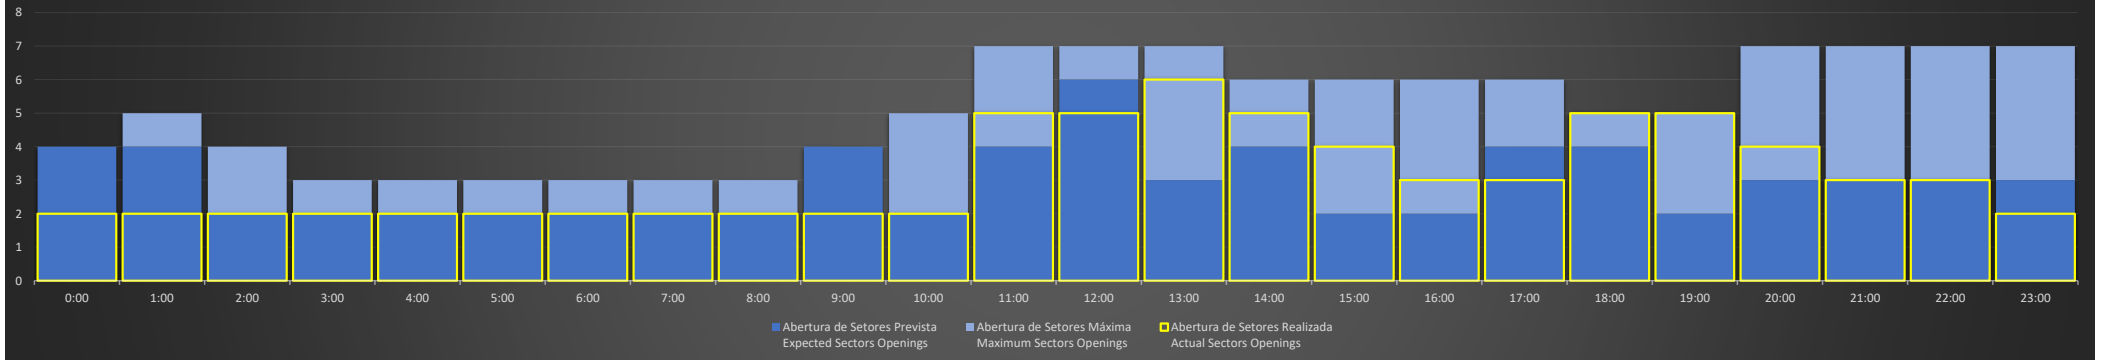

**ACC-CW - 31/08/2020**

**ACC-CW - 01/09/2020**

**ACC-CW - 02/09/2020**

**ACC-CW - 03/09/2020**

**Abertura de Setores Diária**  
*Daily Sectors Openings*

**ACC-CW - 04/09/2020**

**Abertura de Setores Diária**  
*Daily Sectors Openings*

**ACC-CW - 05/09/2020**

**Abertura de Setores Diária**  
*Daily Sectors Openings*

ACC-CW - 06/09/2020