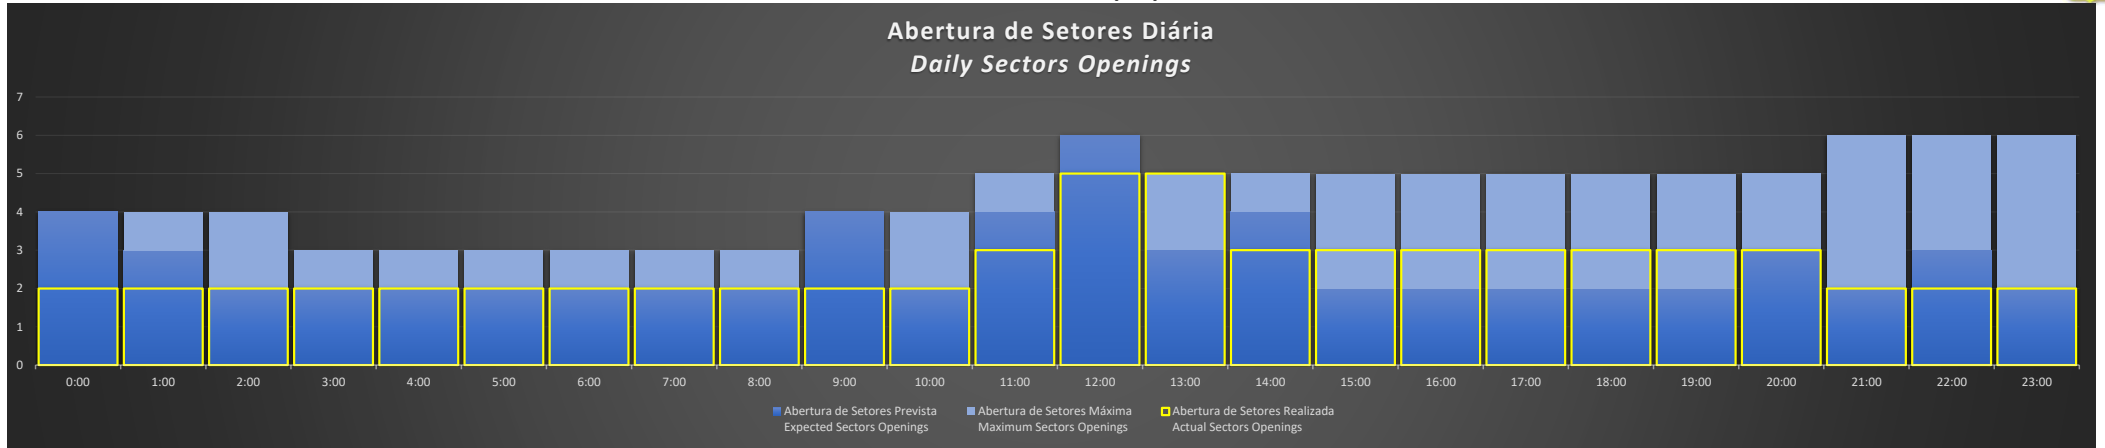

**ACC-CW - 31/08/2020**

**ACC-CW - 01/09/2020**

**ACC-CW - 02/09/2020**

**ACC-CW - 03/09/2020**

**Abertura de Setores Diária**  
*Daily Sectors Openings*

**ACC-CW - 04/09/2020**

**Abertura de Setores Diária**  
*Daily Sectors Openings*

**ACC-CW - 05/09/2020**

**Abertura de Setores Diária**  
*Daily Sectors Openings*

ACC-CW - 06/09/2020