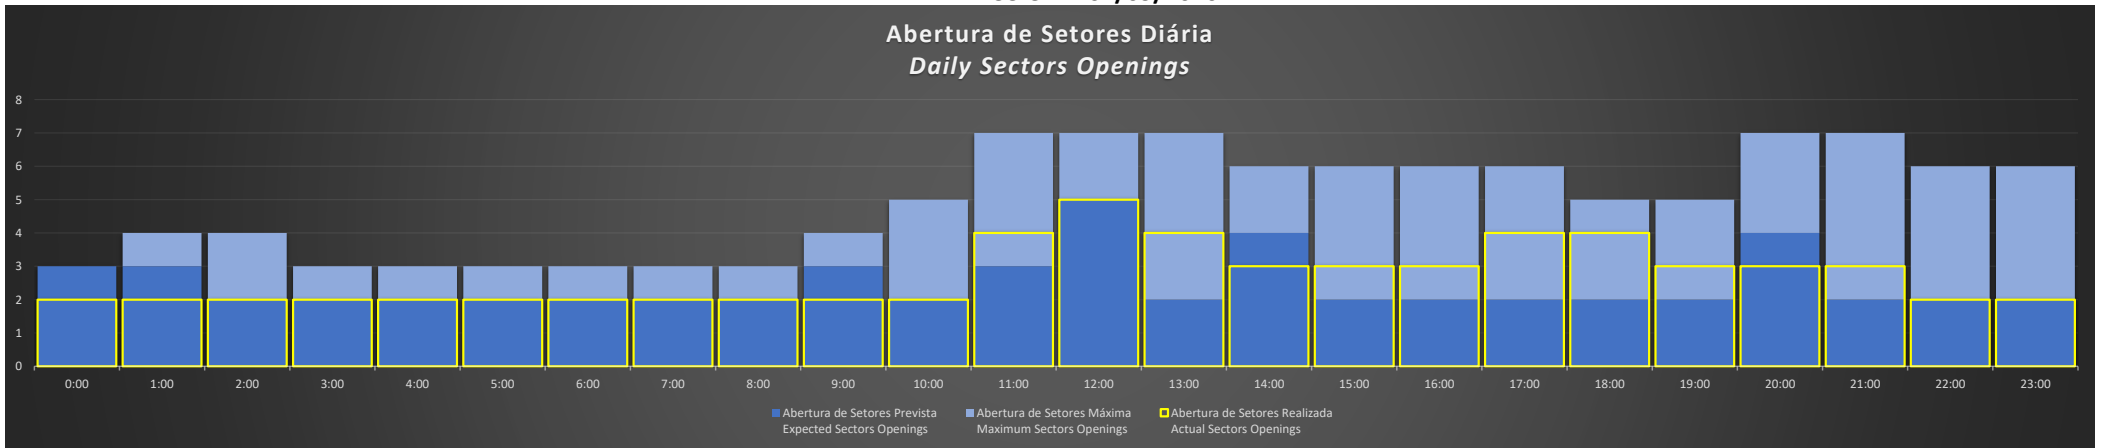

**ACC-CW - 31/08/2020**

**ACC-CW - 01/09/2020**

**ACC-CW - 02/09/2020**

**ACC-CW - 03/09/2020**

**Abertura de Setores Diária**  
*Daily Sectors Openings*

**ACC-CW - 04/09/2020**

**Abertura de Setores Diária**  
*Daily Sectors Openings*

**ACC-CW - 05/09/2020**

**Abertura de Setores Diária**  
*Daily Sectors Openings*

ACC-CW - 06/09/2020