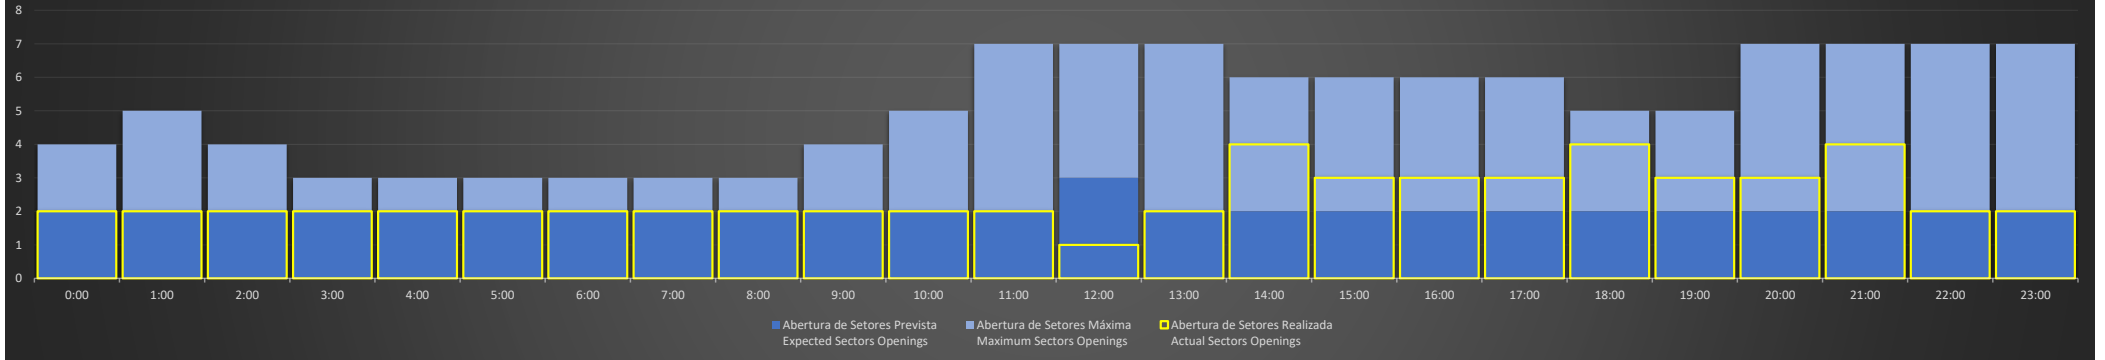

**ACC-CW - 31/08/2020**

**ACC-CW - 01/09/2020**

**ACC-CW - 02/09/2020**

**ACC-CW - 03/09/2020**

**Abertura de Setores Diária**  
*Daily Sectors Openings*

**ACC-CW - 04/09/2020**

**Abertura de Setores Diária**  
*Daily Sectors Openings*

**ACC-CW - 05/09/2020**

**Abertura de Setores Diária**  
*Daily Sectors Openings*

ACC-CW - 06/09/2020