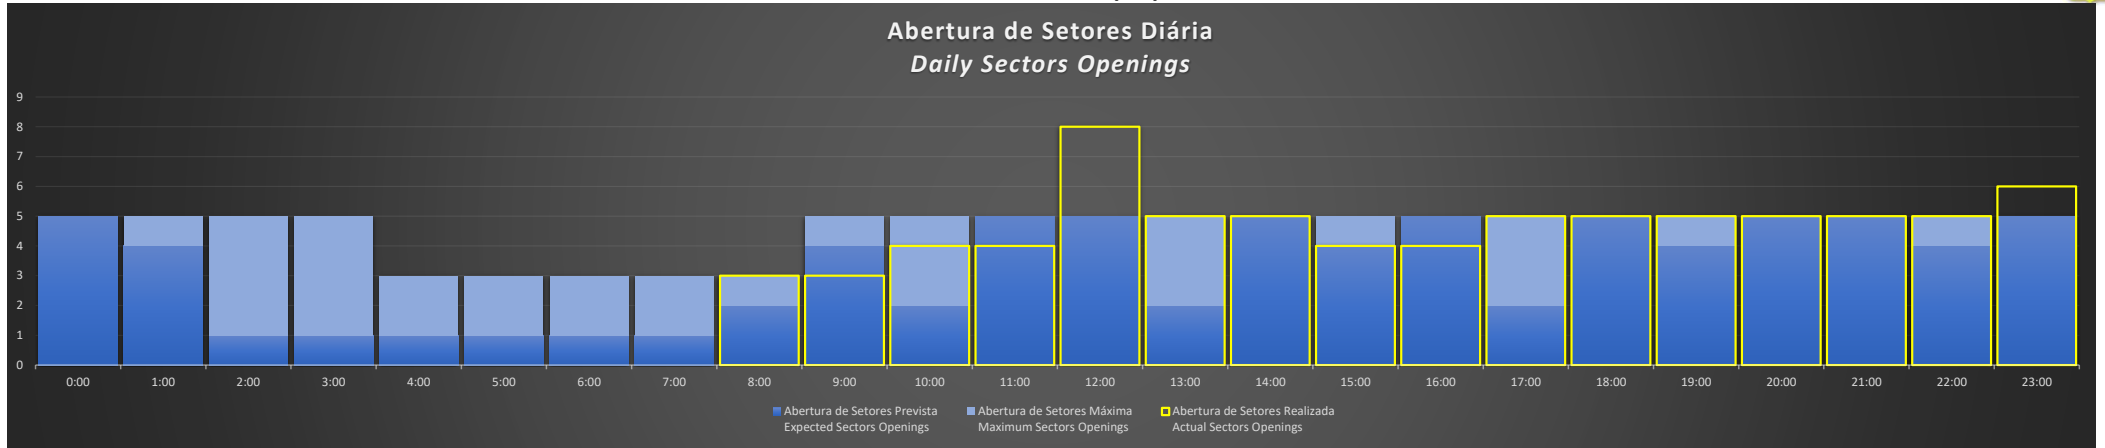

**APP-SP - 24/08/2020**

**APP-SP - 25/08/2020**

**APP-SP - 26/08/2020**

**APP-SP - 27/08/2020**

**Abertura de Setores Diária**  
*Daily Sectors Openings*

**APP-SP - 28/08/2020**

**Abertura de Setores Diária**  
*Daily Sectors Openings*

**APP-SP - 29/08/2020**

**Abertura de Setores Diária**  
*Daily Sectors Openings*

APP-SP - 30/08/2020