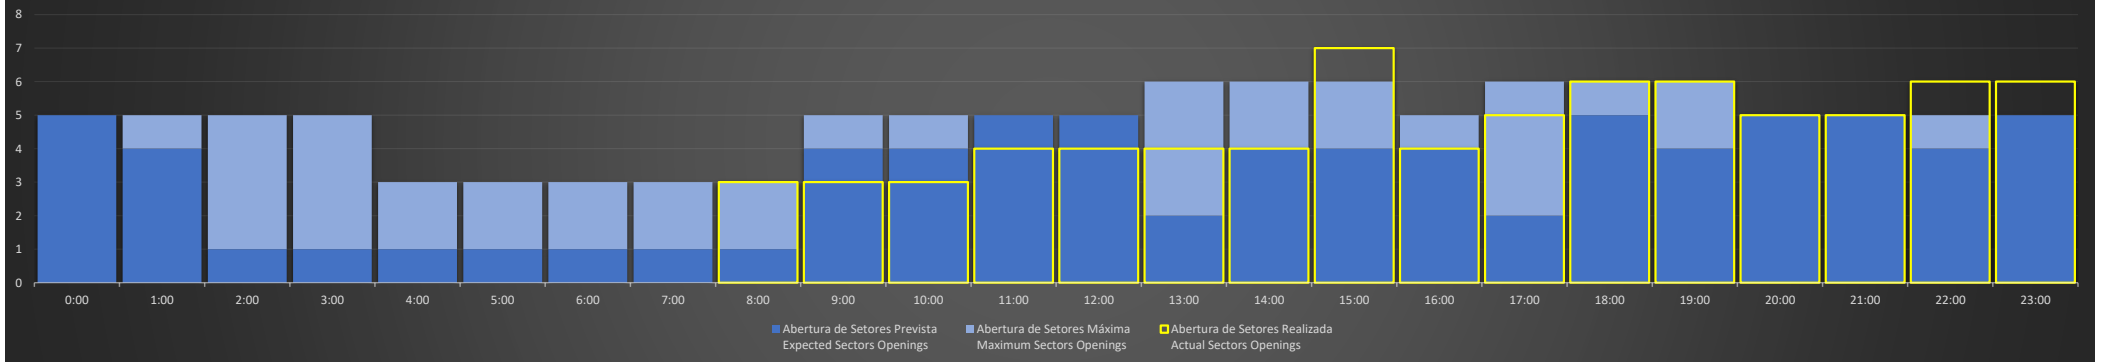

**APP-SP - 24/08/2020**

**APP-SP - 25/08/2020**

**APP-SP - 26/08/2020**

**APP-SP - 27/08/2020**

**Abertura de Setores Diária**  
*Daily Sectors Openings*

**APP-SP - 28/08/2020**

**Abertura de Setores Diária**  
*Daily Sectors Openings*

**APP-SP - 29/08/2020**

**Abertura de Setores Diária**  
*Daily Sectors Openings*

APP-SP - 30/08/2020