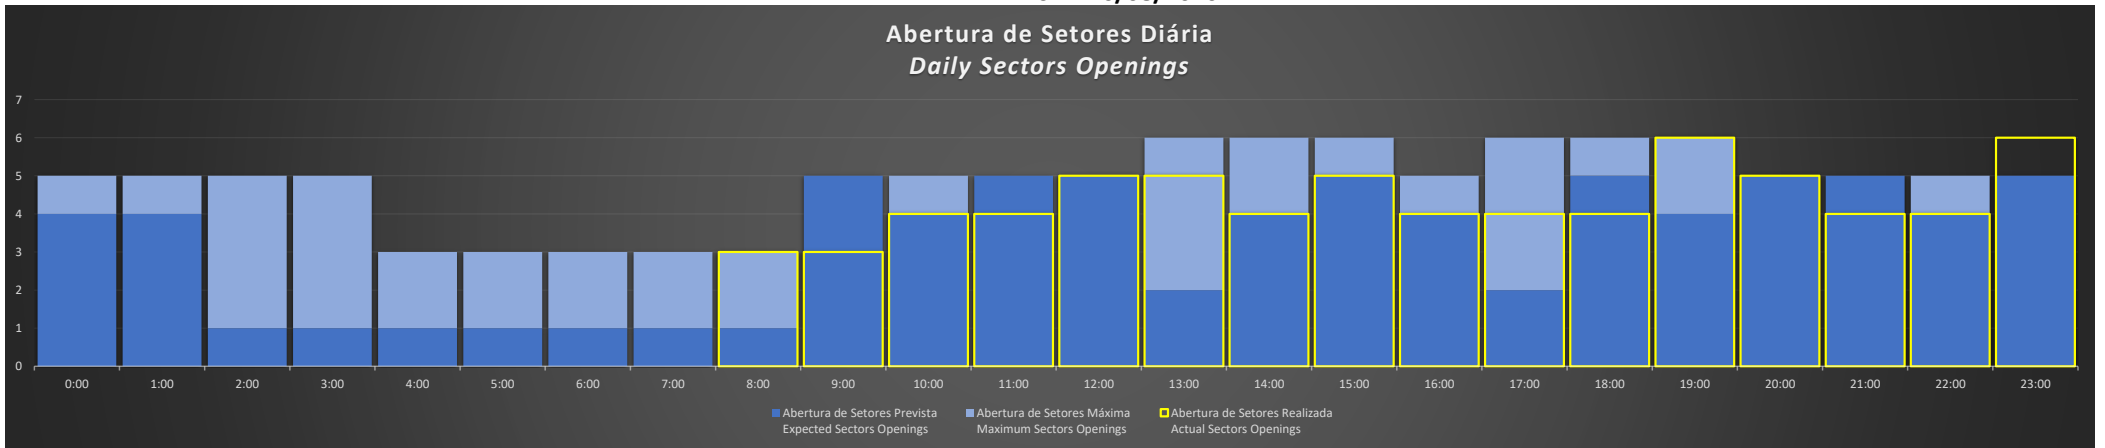

**APP-SP - 24/08/2020**

**APP-SP - 25/08/2020**

**APP-SP - 26/08/2020**

**APP-SP - 27/08/2020**

**Abertura de Setores Diária**  
*Daily Sectors Openings*

**APP-SP - 28/08/2020**

**Abertura de Setores Diária**  
*Daily Sectors Openings*

**APP-SP - 29/08/2020**

**Abertura de Setores Diária**  
*Daily Sectors Openings*

APP-SP - 30/08/2020