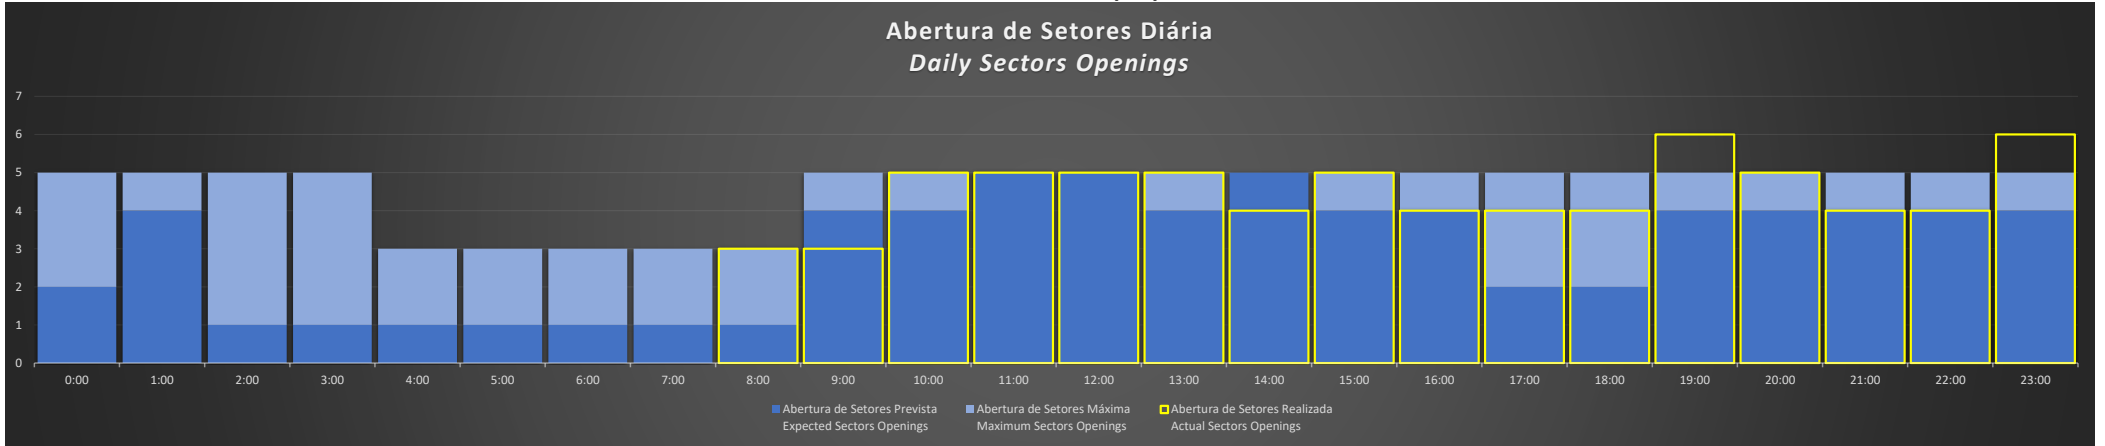

**APP-SP - 24/08/2020**

**APP-SP - 25/08/2020**

**APP-SP - 26/08/2020**

**APP-SP - 27/08/2020**

**Abertura de Setores Diária**  
*Daily Sectors Openings*

**APP-SP - 28/08/2020**

**Abertura de Setores Diária**  
*Daily Sectors Openings*

**APP-SP - 29/08/2020**

**Abertura de Setores Diária**  
*Daily Sectors Openings*

APP-SP - 30/08/2020