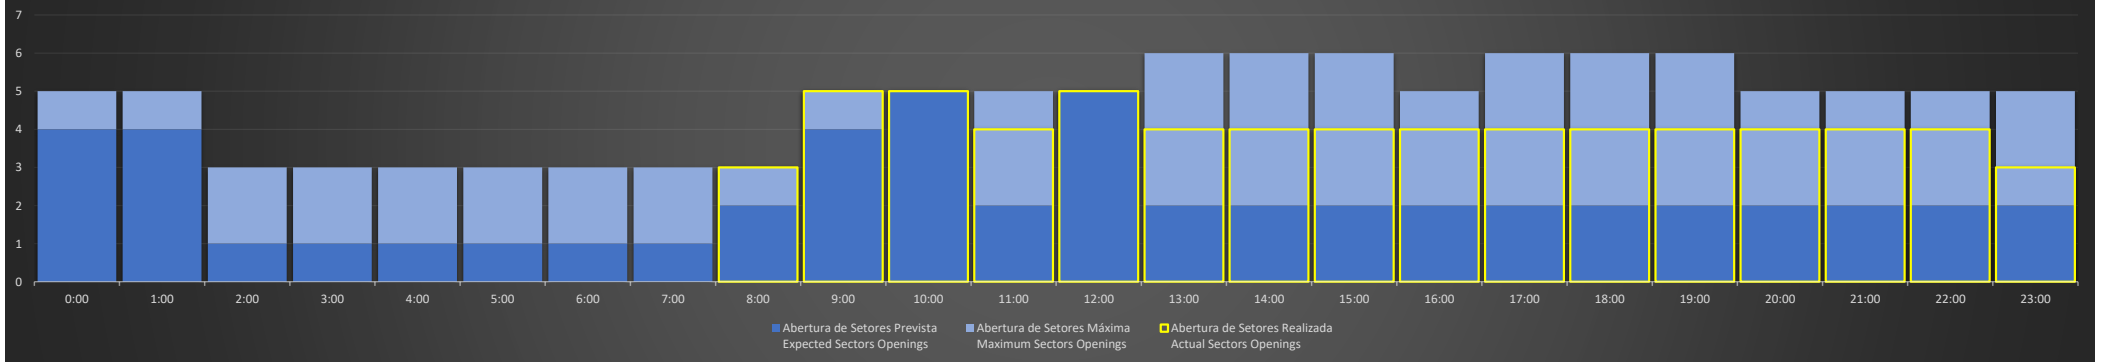

**APP-SP - 24/08/2020**

**APP-SP - 25/08/2020**

**APP-SP - 26/08/2020**

**APP-SP - 27/08/2020**

**Abertura de Setores Diária**  
*Daily Sectors Openings*

**APP-SP - 28/08/2020**

**Abertura de Setores Diária**  
*Daily Sectors Openings*

**APP-SP - 29/08/2020**

**Abertura de Setores Diária**  
*Daily Sectors Openings*

APP-SP - 30/08/2020