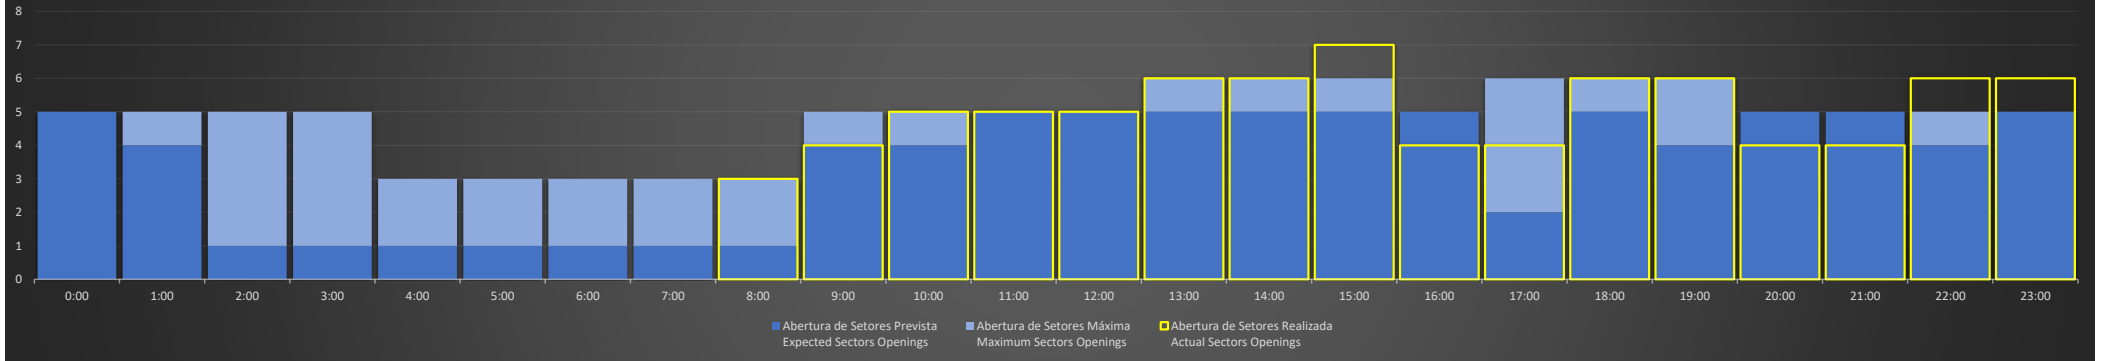

**APP-SP - 24/08/2020**

**APP-SP - 25/08/2020**

**APP-SP - 26/08/2020**

**APP-SP - 27/08/2020**

**Abertura de Setores Diária**  
*Daily Sectors Openings*

**APP-SP - 28/08/2020**

**Abertura de Setores Diária**  
*Daily Sectors Openings*

**APP-SP - 29/08/2020**

**Abertura de Setores Diária**  
*Daily Sectors Openings*

APP-SP - 30/08/2020