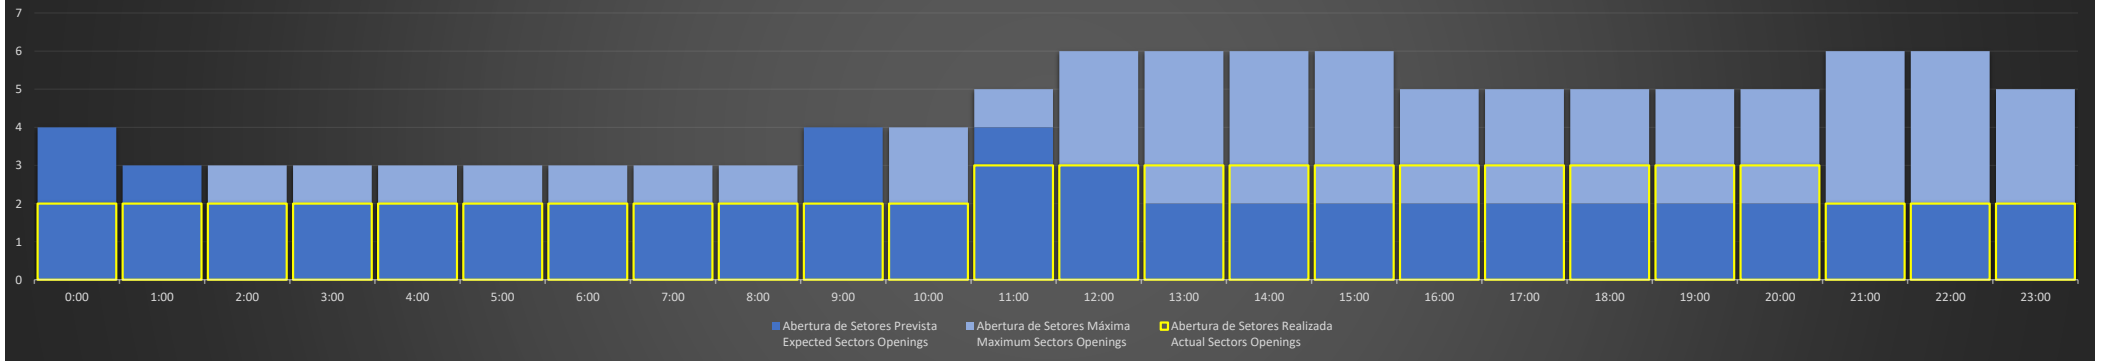

ACC-CW - 24/08/2020

ACC-CW - 25/08/2020

ACC-CW - 26/08/2020

ACC-CW - 27/08/2020

Abertura de Setores Diária Daily Sectors Openings

ACC-CW - 28/08/2020

Abertura de Setores Diária Daily Sectors Openings

ACC-CW - 29/08/2020

Abertura de Setores Diária Daily Sectors Openings

ACC-CW - 30/08/2020

Abertura de Setores Diária Daily Sectors Openings