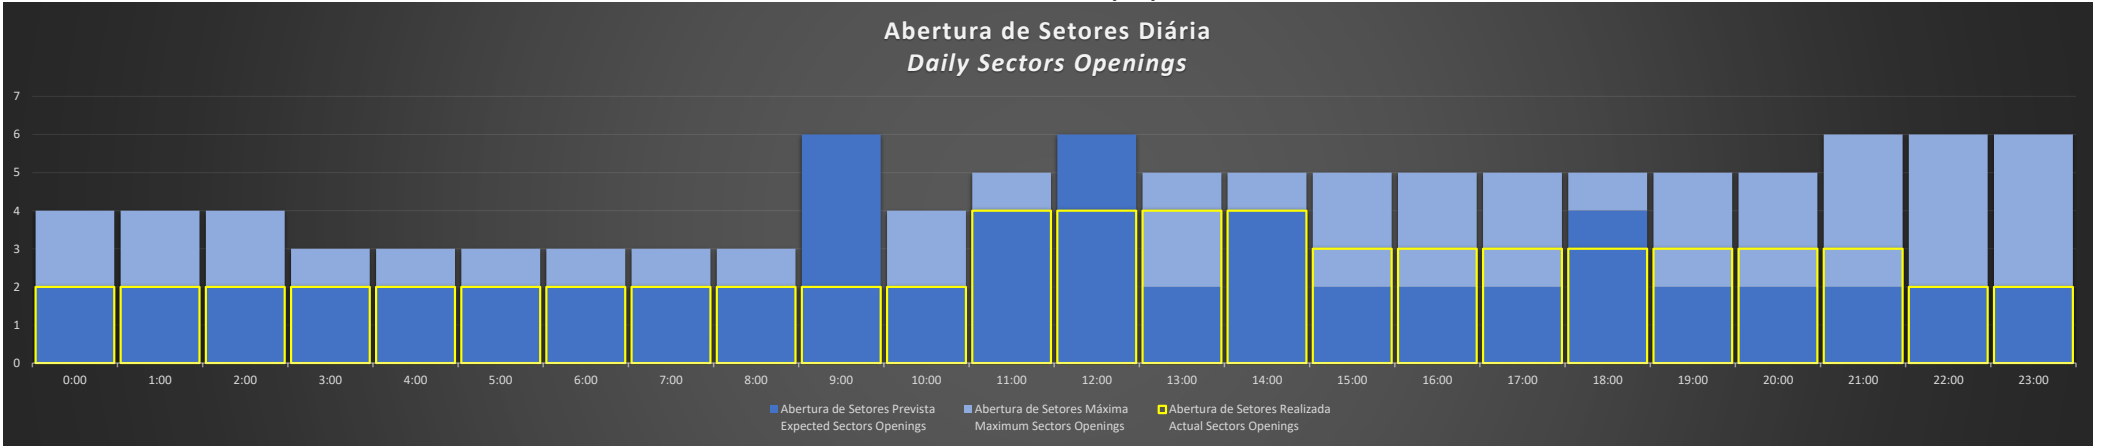

ACC-CW - 24/08/2020

ACC-CW - 25/08/2020

ACC-CW - 26/08/2020

ACC-CW - 27/08/2020

Abertura de Setores Diária Daily Sectors Openings

ACC-CW - 28/08/2020

Abertura de Setores Diária Daily Sectors Openings

ACC-CW - 29/08/2020

Abertura de Setores Diária Daily Sectors Openings

ACC-CW - 30/08/2020

Abertura de Setores Diária Daily Sectors Openings