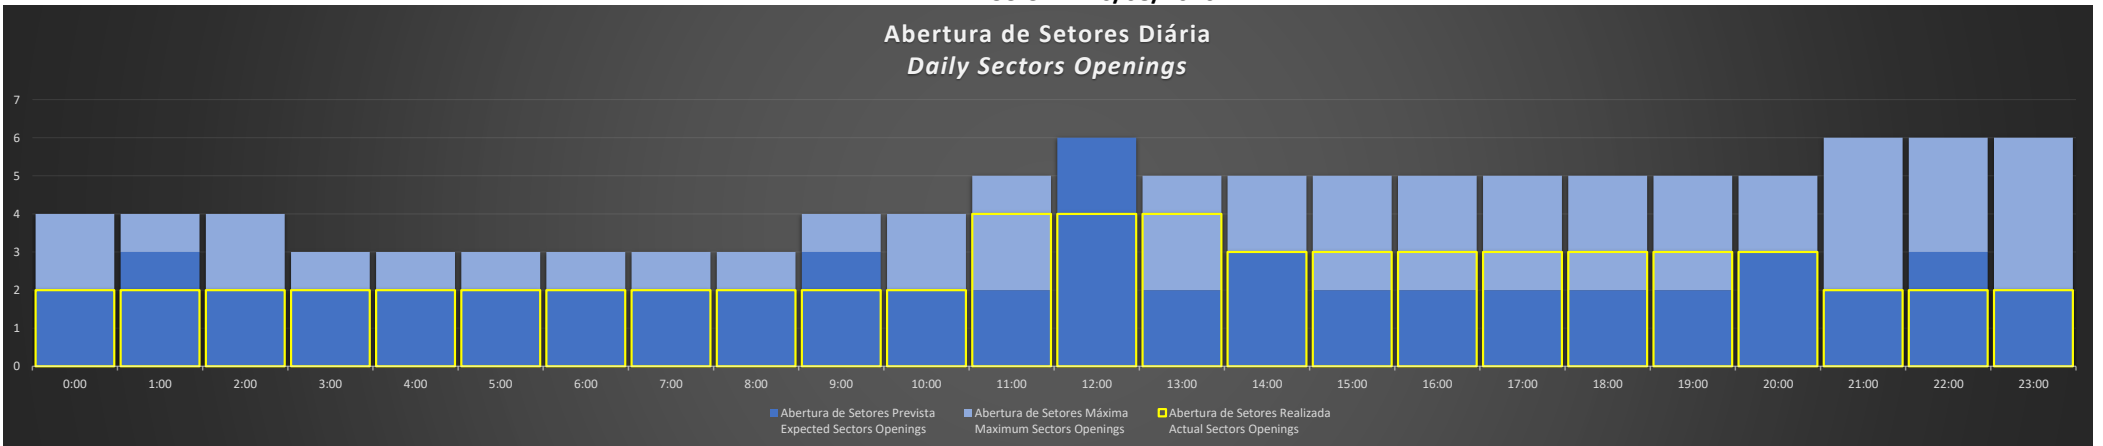

ACC-CW - 24/08/2020

ACC-CW - 25/08/2020

ACC-CW - 26/08/2020

ACC-CW - 27/08/2020

Abertura de Setores Diária Daily Sectors Openings

ACC-CW - 28/08/2020

Abertura de Setores Diária Daily Sectors Openings

ACC-CW - 29/08/2020

Abertura de Setores Diária Daily Sectors Openings

ACC-CW - 30/08/2020

Abertura de Setores Diária Daily Sectors Openings