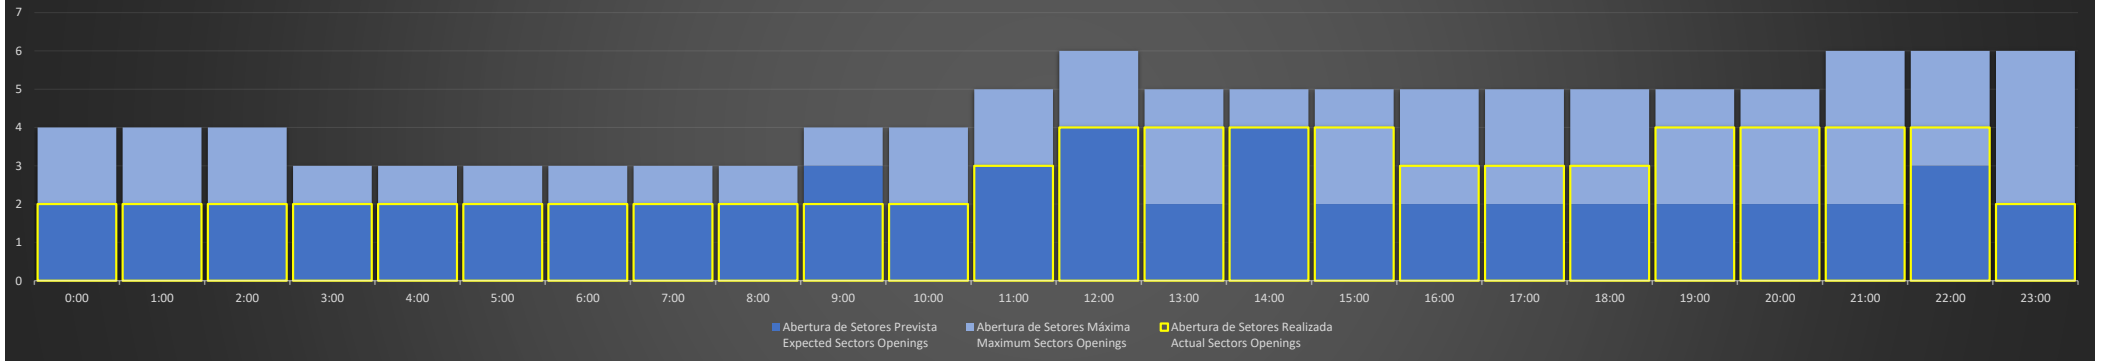

ACC-CW - 24/08/2020

ACC-CW - 25/08/2020

ACC-CW - 26/08/2020

ACC-CW - 27/08/2020

Abertura de Setores Diária Daily Sectors Openings

ACC-CW - 28/08/2020

Abertura de Setores Diária Daily Sectors Openings

ACC-CW - 29/08/2020

Abertura de Setores Diária Daily Sectors Openings

ACC-CW - 30/08/2020

Abertura de Setores Diária Daily Sectors Openings