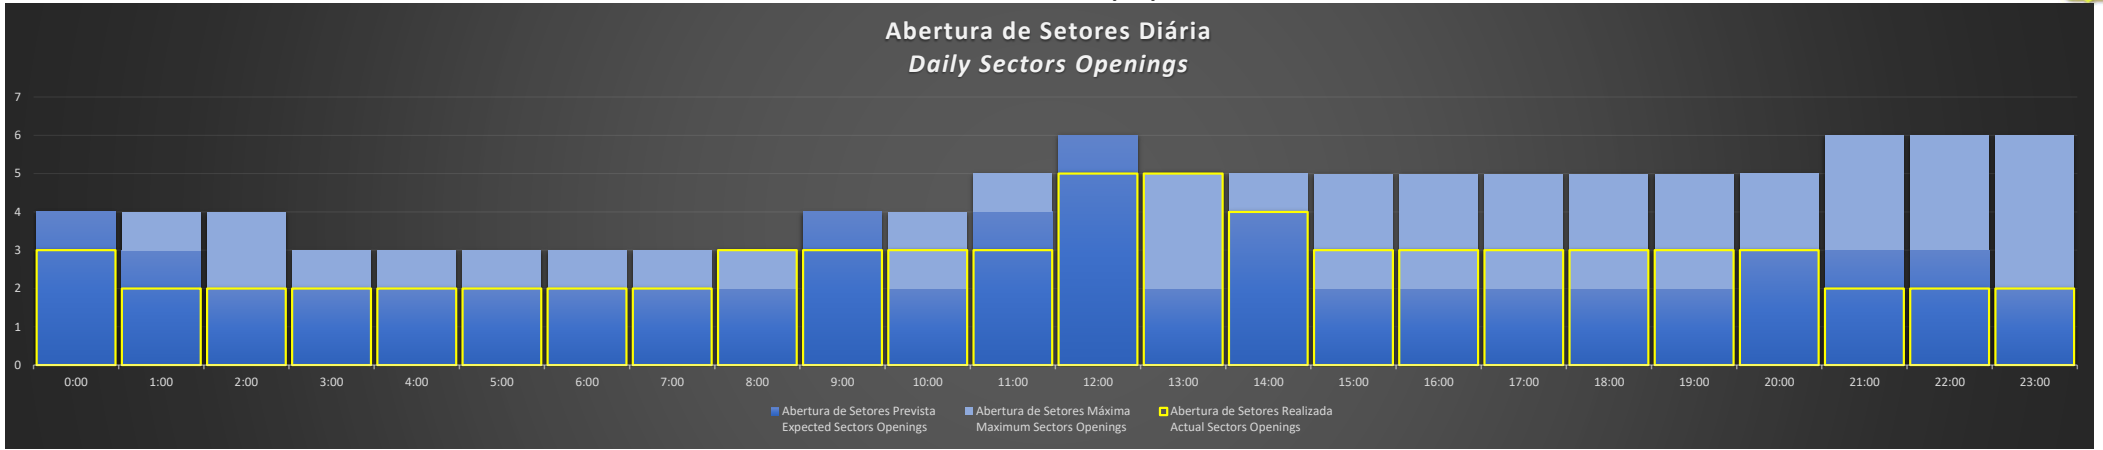

ACC-CW - 24/08/2020

ACC-CW - 25/08/2020

ACC-CW - 26/08/2020

ACC-CW - 27/08/2020

Abertura de Setores Diária Daily Sectors Openings

ACC-CW - 28/08/2020

Abertura de Setores Diária Daily Sectors Openings

ACC-CW - 29/08/2020

Abertura de Setores Diária Daily Sectors Openings

ACC-CW - 30/08/2020

Abertura de Setores Diária Daily Sectors Openings