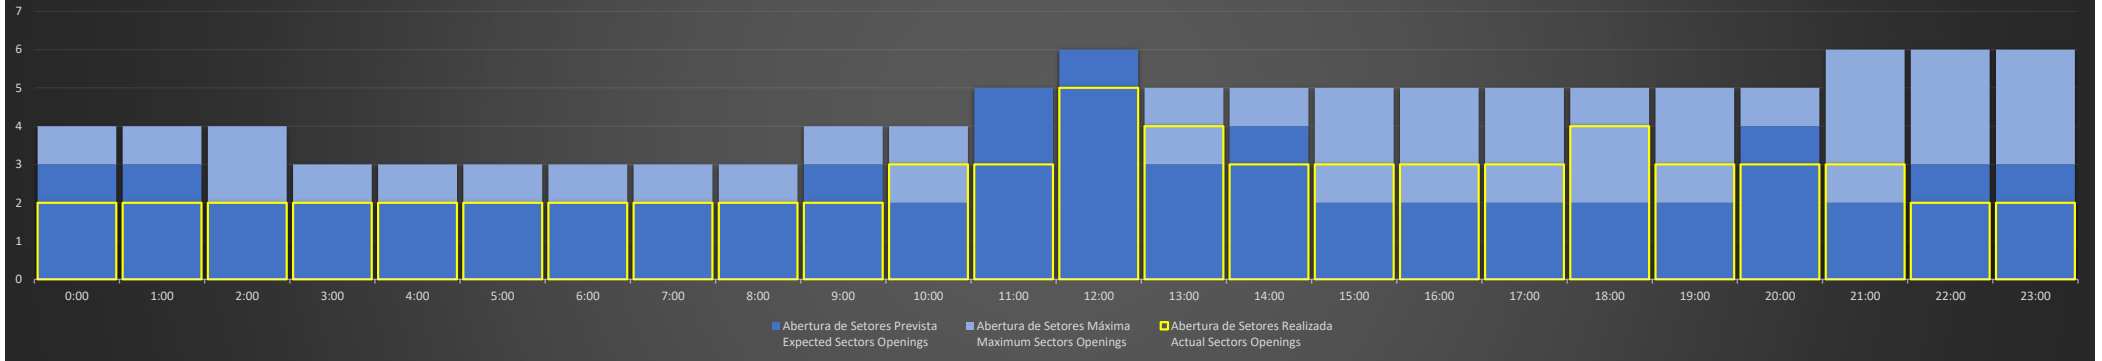

ACC-CW - 24/08/2020

ACC-CW - 25/08/2020

ACC-CW - 26/08/2020

ACC-CW - 27/08/2020

Abertura de Setores Diária Daily Sectors Openings

ACC-CW - 28/08/2020

Abertura de Setores Diária Daily Sectors Openings

ACC-CW - 29/08/2020

Abertura de Setores Diária Daily Sectors Openings

ACC-CW - 30/08/2020

Abertura de Setores Diária Daily Sectors Openings