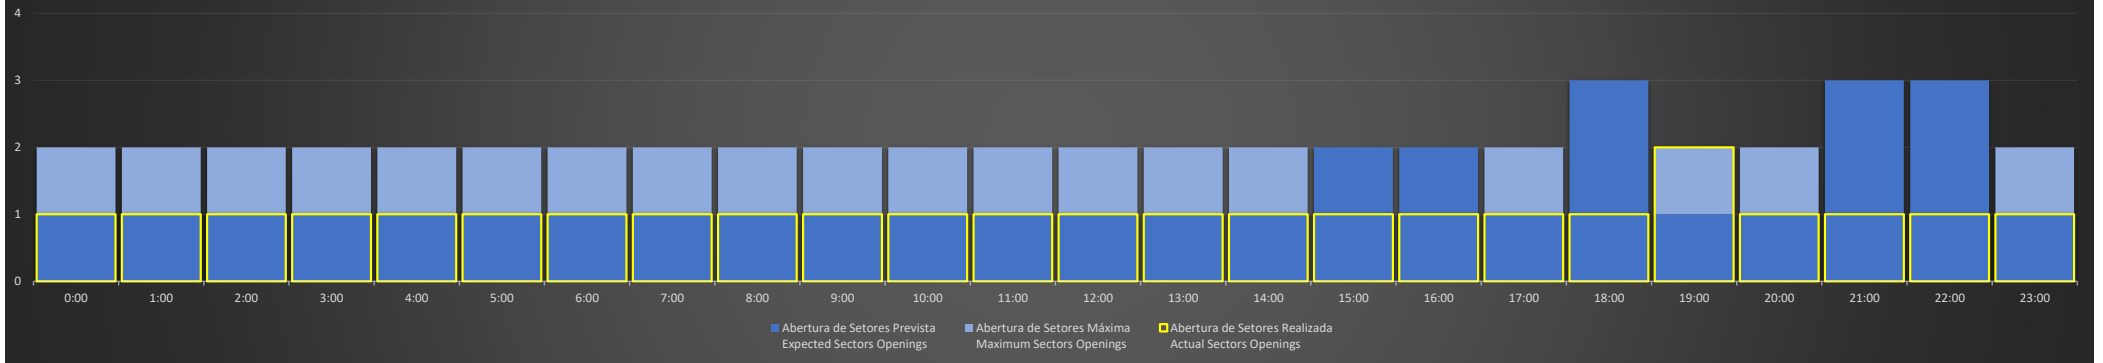

ACC-BS Região BS - 28/08/2020

Abertura de Setores Diária Daily Sectors Openings

ACC-BS Região RJ - 28/08/2020

Abertura de Setores Diária Daily Sectors Openings

ACC-BS Região SP - 29/08/2020

ACC-BS Região BS - 29/08/2020

ACC-BS Região RJ - 29/08/2020

ACC-BS Região SP - 30/08/2020

Abertura de Setores Diária Daily Sectors Openings

ACC-BS Região BS - 30/08/2020

Abertura de Setores Diária Daily Sectors Openings

ACC-BS Região RJ - 30/08/2020