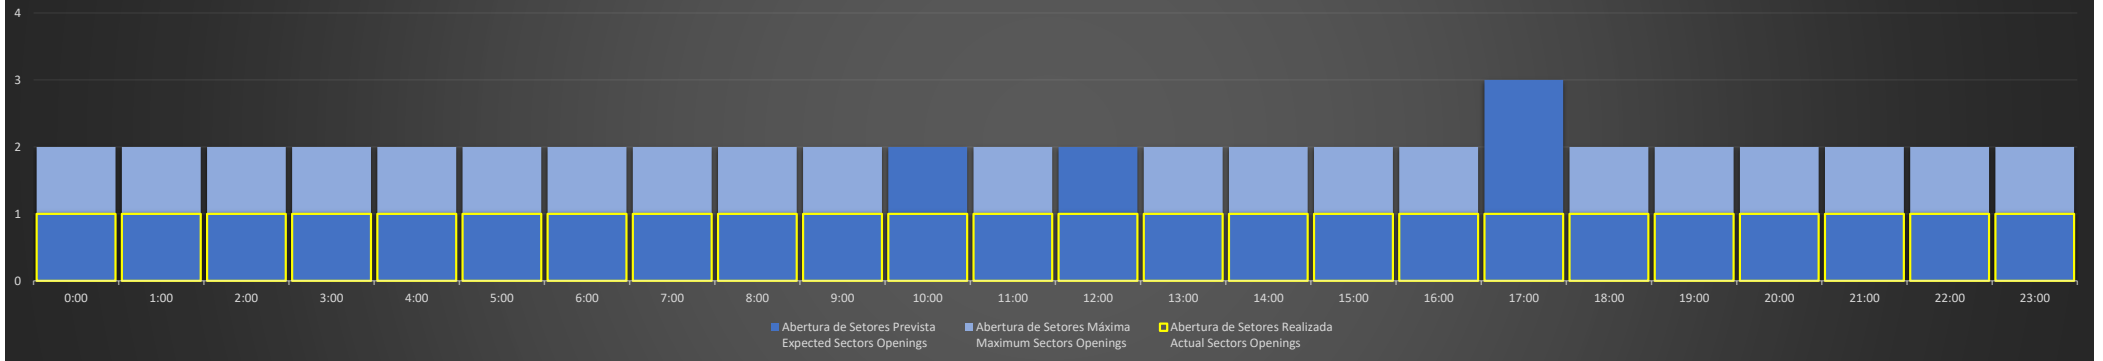

ACC-BS Região RJ - 25/08/2020

Abertura de Setores Diária Daily Sectors Openings

ACC-BS Região SP - 26/08/2020

ACC-BS Região BS - 26/08/2020

ACC-BS Região RJ - 26/08/2020

ACC-BS Região SP - 27/08/2020

Abertura de Setores Diária Daily Sectors Openings

ACC-BS Região BS - 27/08/2020

Abertura de Setores Diária Daily Sectors Openings

ACC-BS Região RJ - 27/08/2020

Abertura de Setores Diária Daily Sectors Openings

ACC-BS Região SP - 28/08/2020

Abertura de Setores Diária Daily Sectors Openings