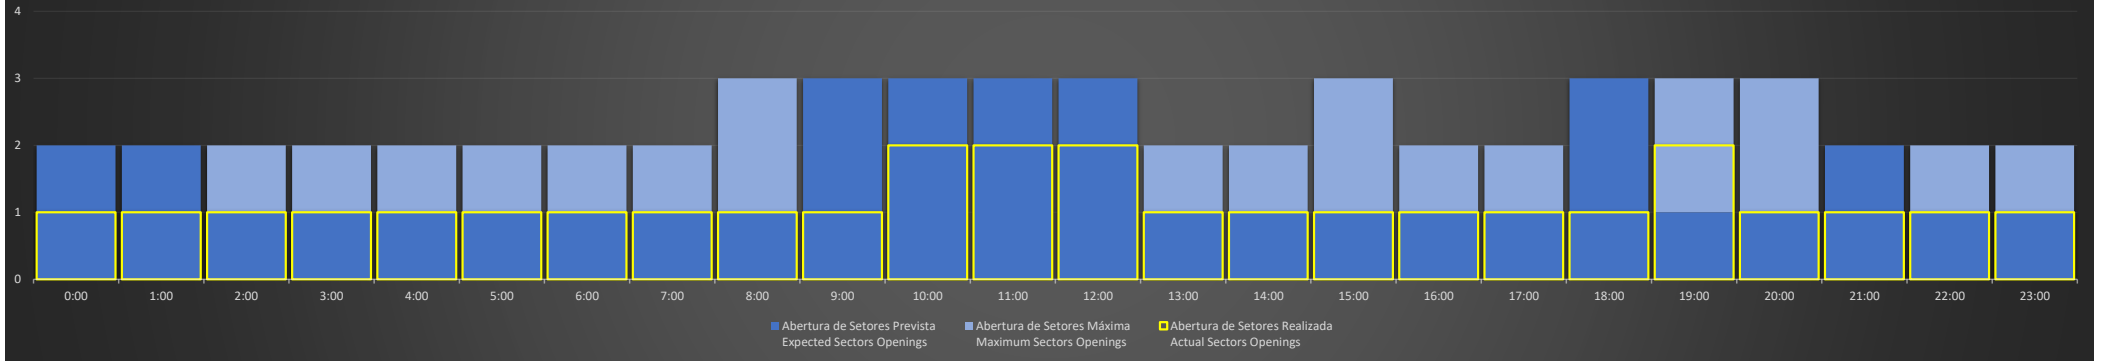

ACC-BS Região SP - 24/08/2020

ACC-BS Região BS - 24/08/2020

ACC-BS Região RJ - 24/08/2020

ACC-BS Região SP - 25/08/2020

Abertura de Setores Diária Daily Sectors Openings

ACC-BS Região BS - 25/08/2020

Abertura de Setores Diária Daily Sectors Openings