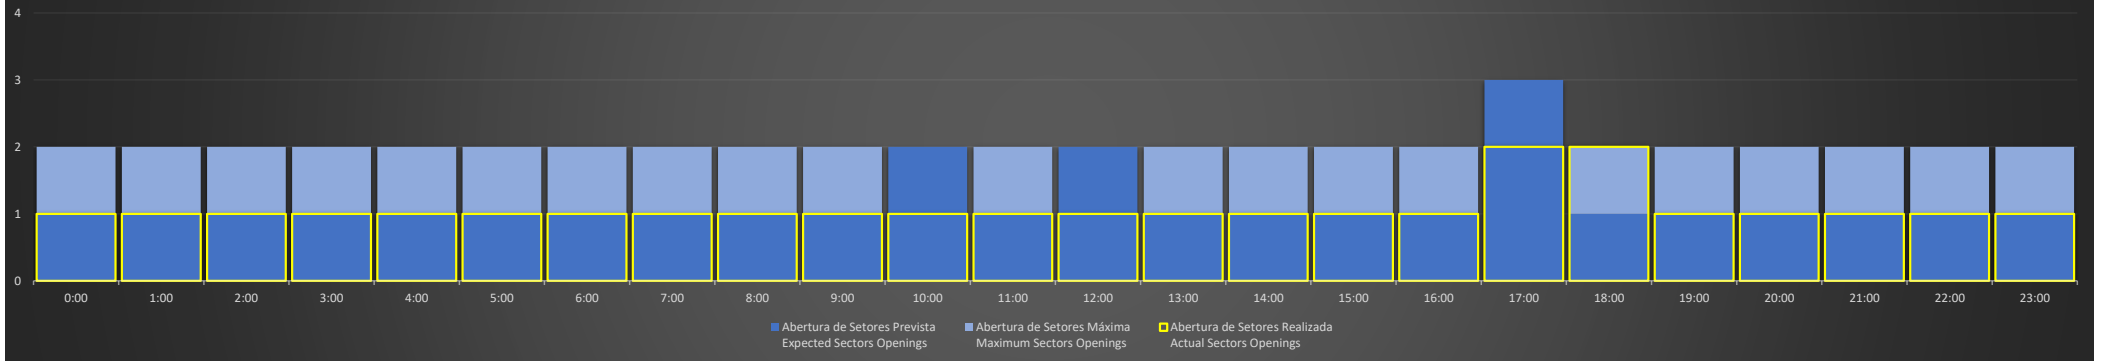

ACC-BS Região BS - 27/08/2020

Abertura de Setores Diária Daily Sectors Openings

ACC-BS Região RJ - 27/08/2020

Abertura de Setores Diária Daily Sectors Openings

ACC-BS Região SP - 28/08/2020

Abertura de Setores Diária Daily Sectors Openings

ACC-BS Região BS - 28/08/2020

Abertura de Setores Diária Daily Sectors Openings

ACC-BS Região RJ - 28/08/2020

Abertura de Setores Diária Daily Sectors Openings

ACC-BS Região SP - 29/08/2020

ACC-BS Região BS - 29/08/2020