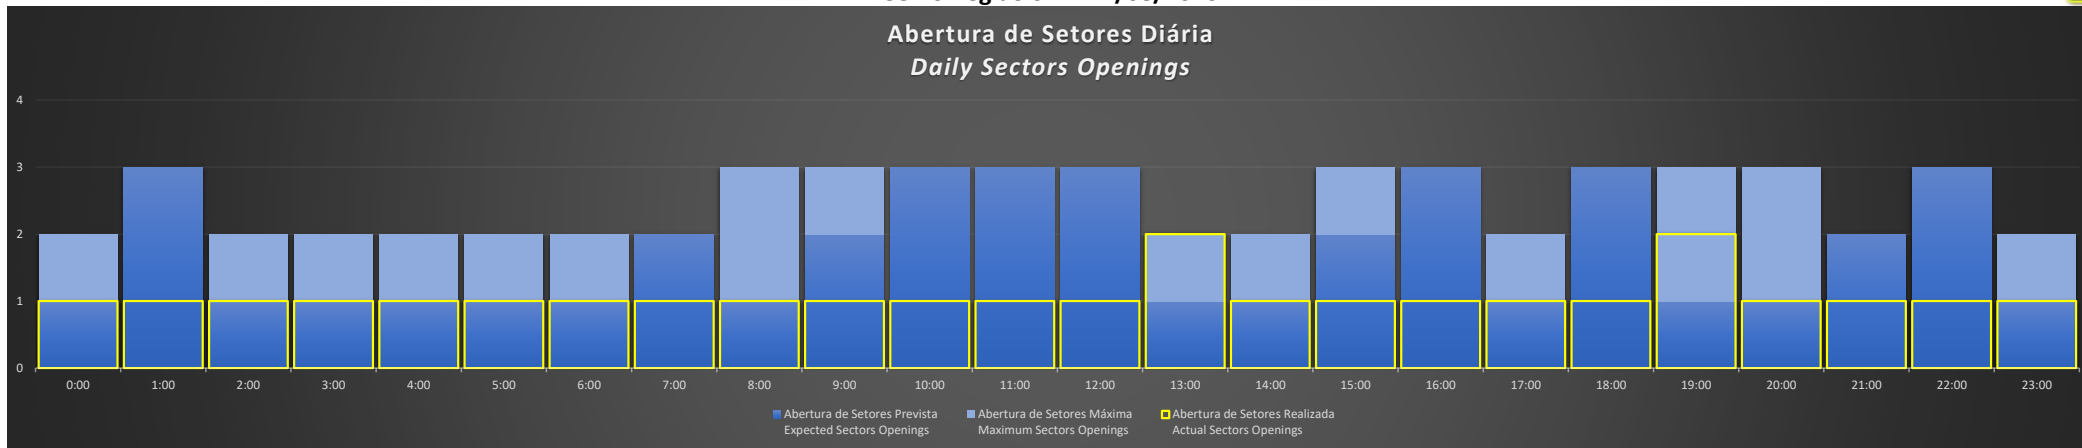

ACC-BS Região SP - 24/08/2020

ACC-BS Região BS - 24/08/2020

ACC-BS Região RJ - 24/08/2020

ACC-BS Região SP - 25/08/2020

Abertura de Setores Diária Daily Sectors Openings

ACC-BS Região BS - 25/08/2020

Abertura de Setores Diária Daily Sectors Openings