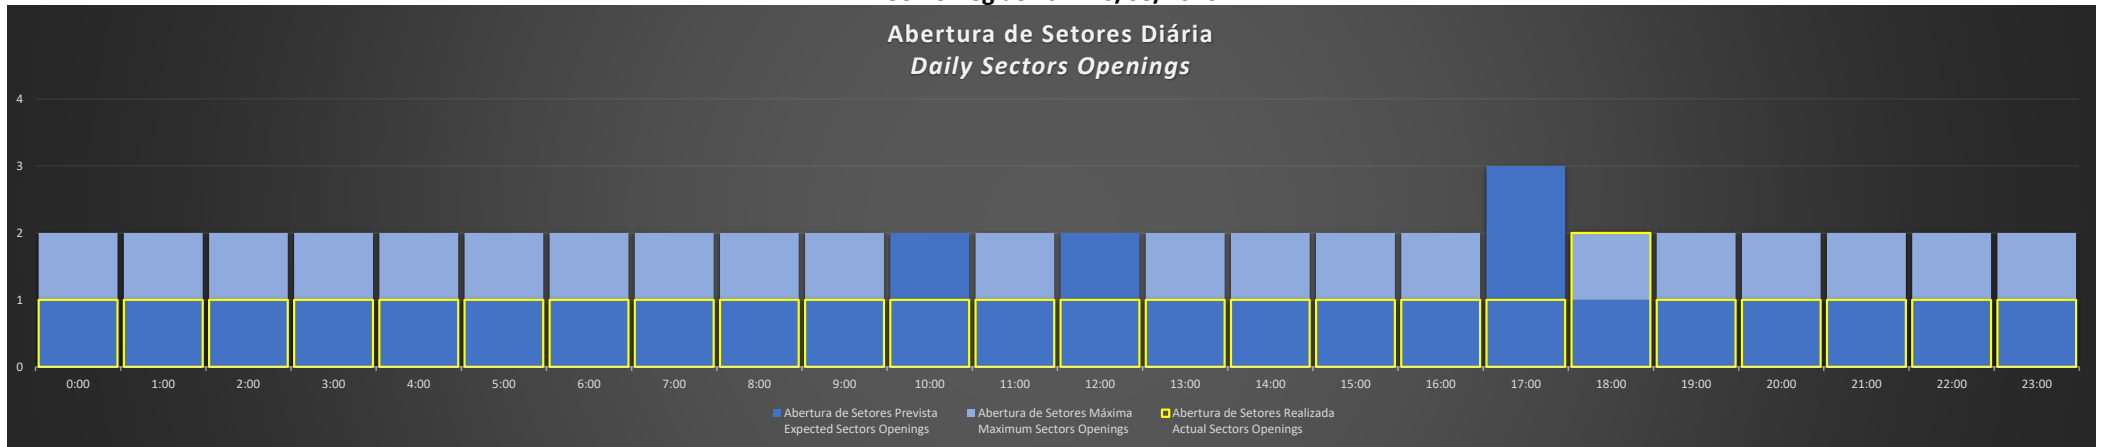

ACC-BS Região RJ - 25/08/2020

Abertura de Setores Diária Daily Sectors Openings

ACC-BS Região SP - 26/08/2020

ACC-BS Região BS - 26/08/2020

ACC-BS Região RJ - 26/08/2020

ACC-BS Região SP - 27/08/2020

Abertura de Setores Diária Daily Sectors Openings

ACC-BS Região BS - 27/08/2020

Abertura de Setores Diária Daily Sectors Openings

ACC-BS Região RJ - 27/08/2020

Abertura de Setores Diária Daily Sectors Openings

ACC-BS Região SP - 28/08/2020

Abertura de Setores Diária Daily Sectors Openings