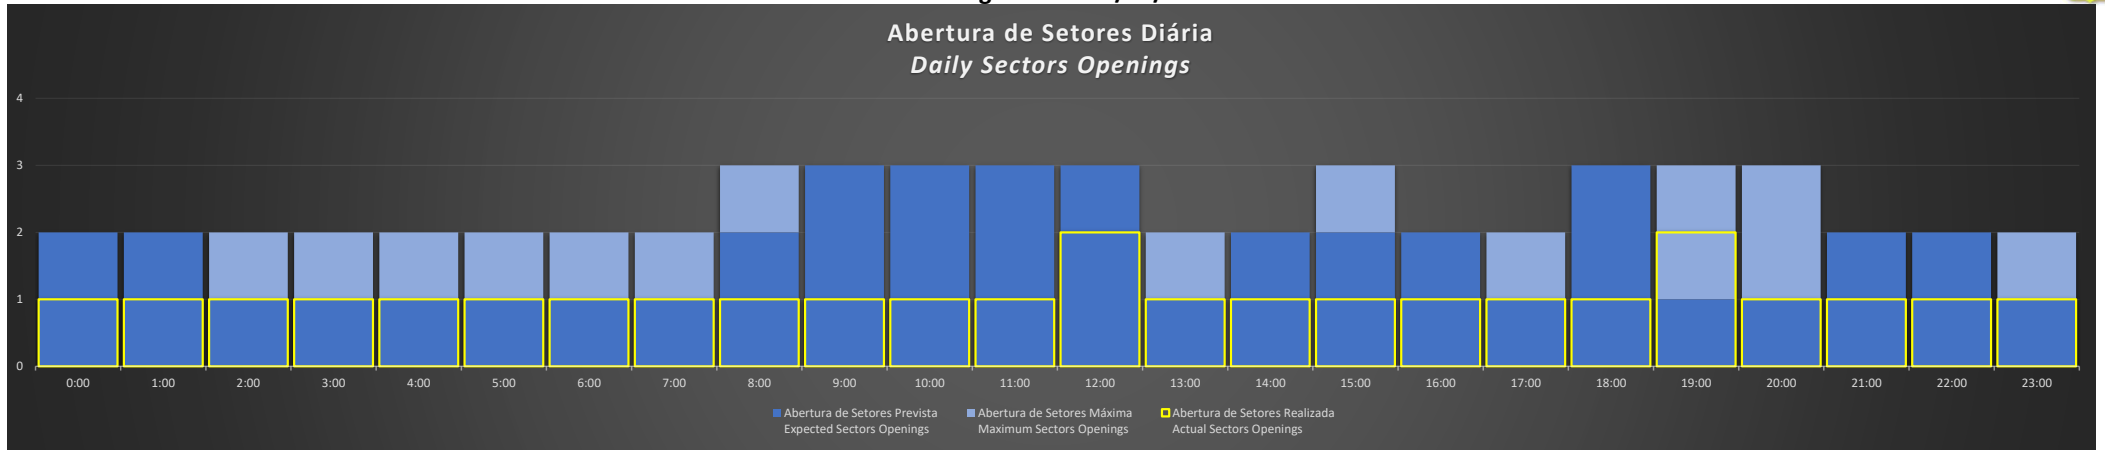

ACC-BS Região SP - 26/08/2020