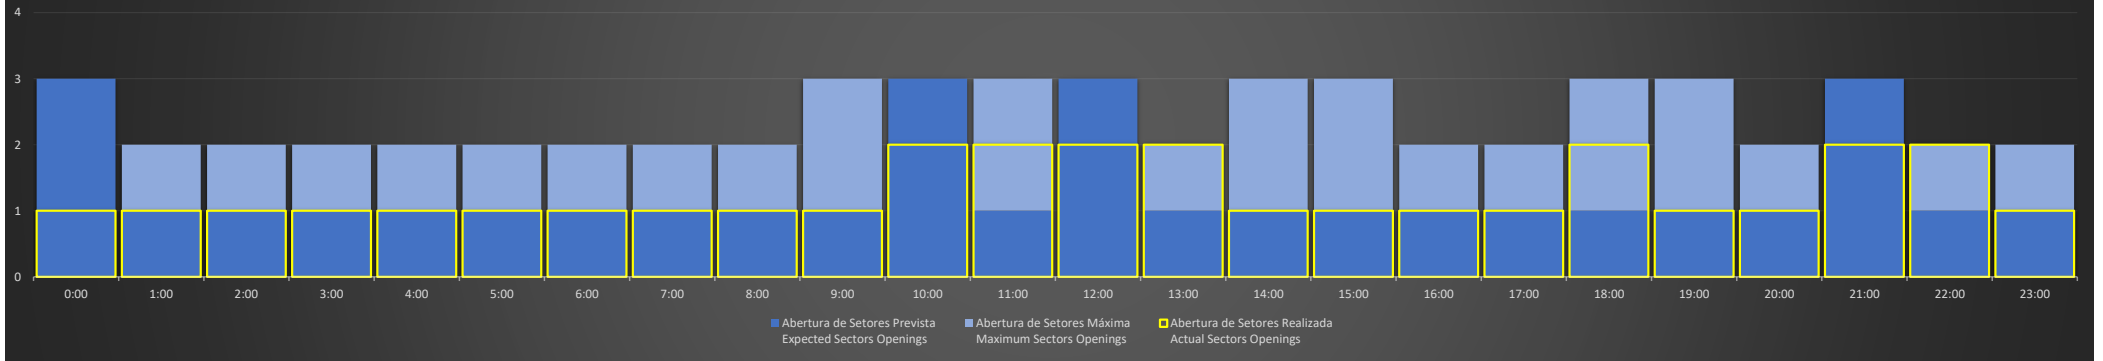

ACC-BS Região SP - 24/08/2020

ACC-BS Região BS - 24/08/2020

ACC-BS Região RJ - 24/08/2020

ACC-BS Região SP - 25/08/2020

Abertura de Setores Diária Daily Sectors Openings

ACC-BS Região BS - 25/08/2020

Abertura de Setores Diária Daily Sectors Openings