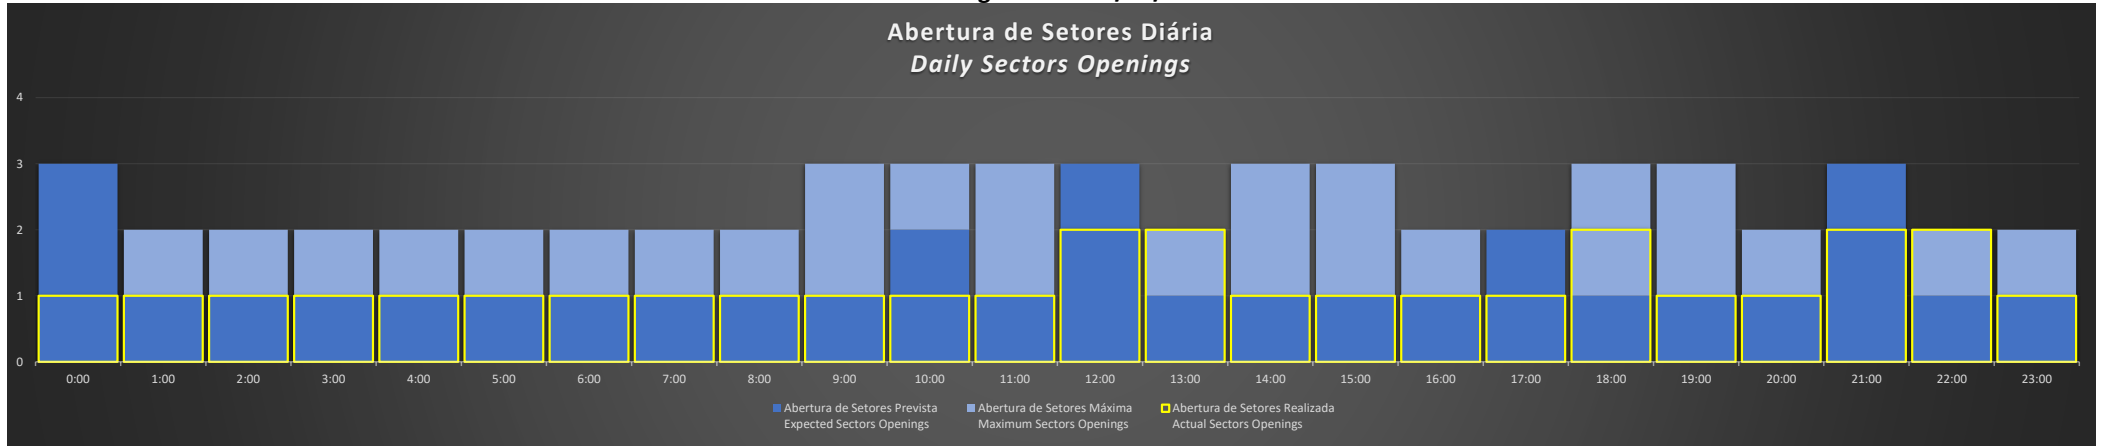

ACC-BS Região RJ - 25/08/2020

Abertura de Setores Diária Daily Sectors Openings

ACC-BS Região SP - 26/08/2020

ACC-BS Região BS - 26/08/2020

ACC-BS Região RJ - 26/08/2020

ACC-BS Região SP - 27/08/2020

Abertura de Setores Diária Daily Sectors Openings

ACC-BS Região BS - 27/08/2020

Abertura de Setores Diária Daily Sectors Openings

ACC-BS Região RJ - 27/08/2020

Abertura de Setores Diária Daily Sectors Openings

ACC-BS Região SP - 28/08/2020

Abertura de Setores Diária Daily Sectors Openings