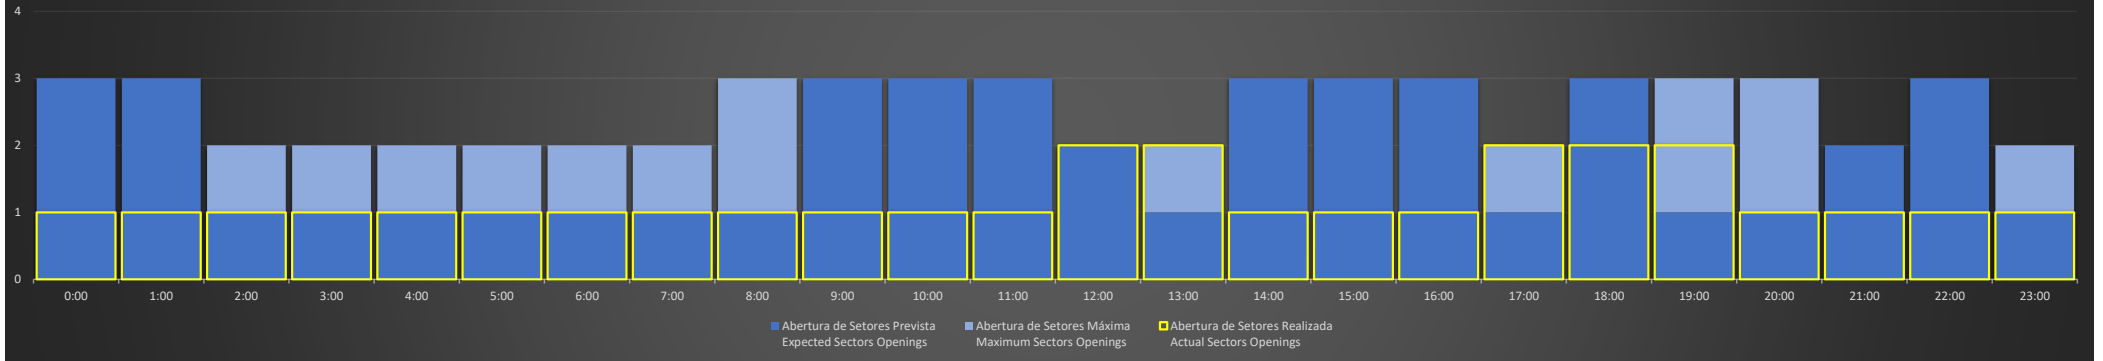

ACC-BS Região BS - 27/08/2020

Abertura de Setores Diária Daily Sectors Openings

ACC-BS Região RJ - 27/08/2020

Abertura de Setores Diária Daily Sectors Openings

ACC-BS Região SP - 28/08/2020

Abertura de Setores Diária Daily Sectors Openings

ACC-BS Região BS - 28/08/2020

Abertura de Setores Diária Daily Sectors Openings

ACC-BS Região RJ - 28/08/2020

Abertura de Setores Diária Daily Sectors Openings

ACC-BS Região SP - 29/08/2020

ACC-BS Região BS - 29/08/2020