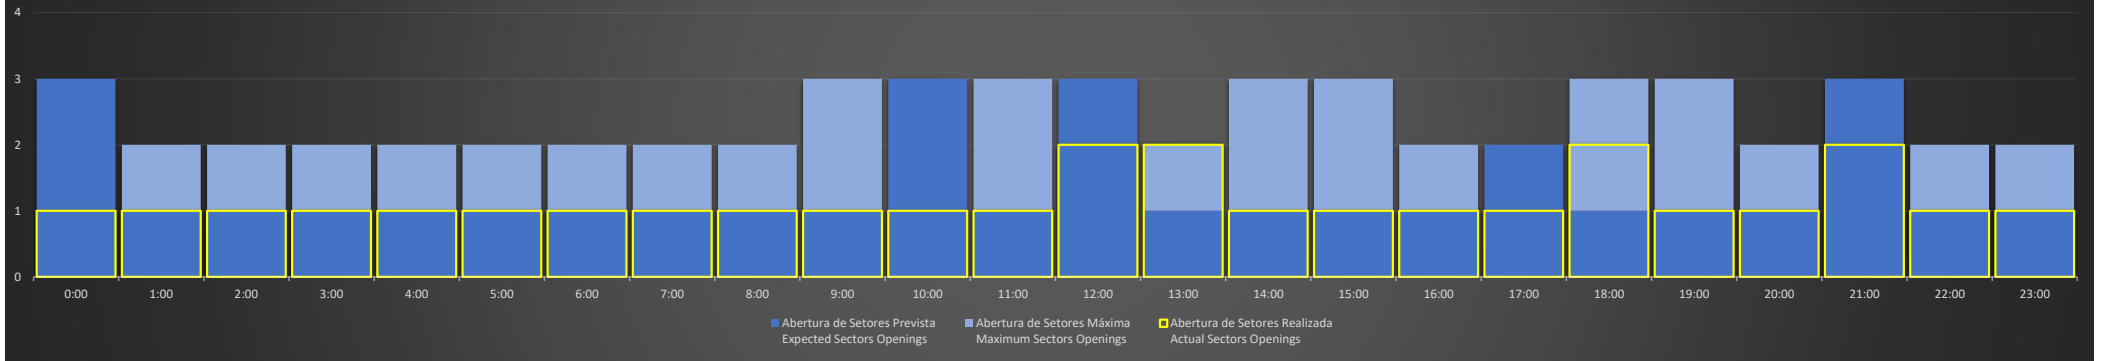

ACC-BS Região RJ - 25/08/2020

Abertura de Setores Diária Daily Sectors Openings

ACC-BS Região SP - 26/08/2020

ACC-BS Região BS - 26/08/2020

ACC-BS Região RJ - 26/08/2020

ACC-BS Região SP - 27/08/2020

Abertura de Setores Diária Daily Sectors Openings

ACC-BS Região BS - 27/08/2020

Abertura de Setores Diária Daily Sectors Openings

ACC-BS Região RJ - 27/08/2020

Abertura de Setores Diária Daily Sectors Openings

ACC-BS Região SP - 28/08/2020

Abertura de Setores Diária Daily Sectors Openings