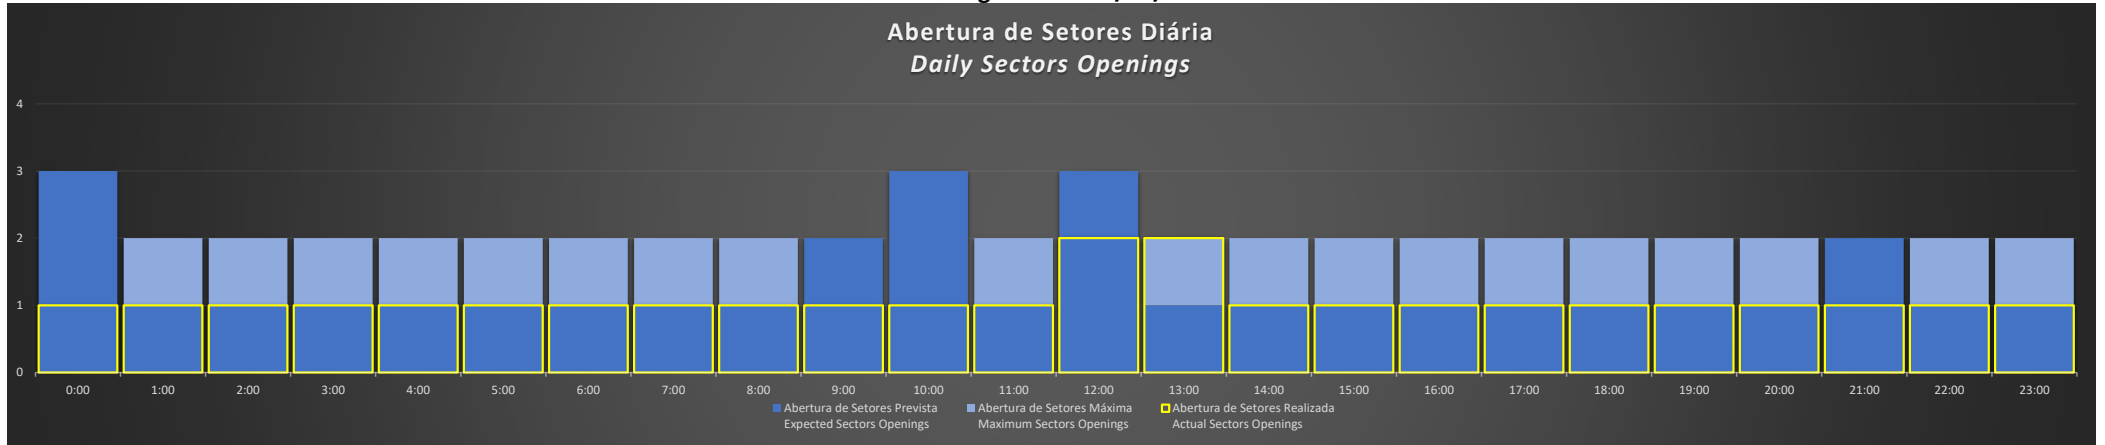

ACC-BS Região BS - 28/08/2020

Abertura de Setores Diária Daily Sectors Openings

ACC-BS Região RJ - 28/08/2020

Abertura de Setores Diária Daily Sectors Openings

ACC-BS Região SP - 29/08/2020

ACC-BS Região BS - 29/08/2020

ACC-BS Região RJ - 29/08/2020

ACC-BS Região SP - 30/08/2020

Abertura de Setores Diária Daily Sectors Openings

ACC-BS Região BS - 30/08/2020

Abertura de Setores Diária Daily Sectors Openings

ACC-BS Região RJ - 30/08/2020