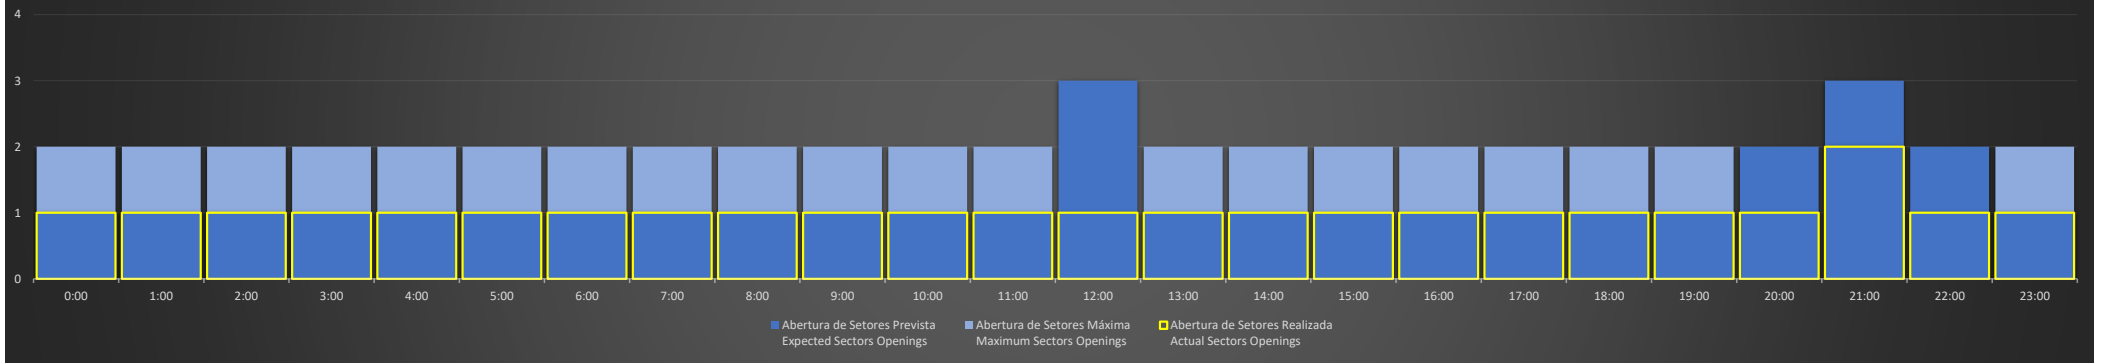

ACC-BS Região RJ - 29/08/2020

ACC-BS Região SP - 30/08/2020

Abertura de Setores Diária Daily Sectors Openings

ACC-BS Região BS - 30/08/2020

Abertura de Setores Diária Daily Sectors Openings

ACC-BS Região RJ - 30/08/2020