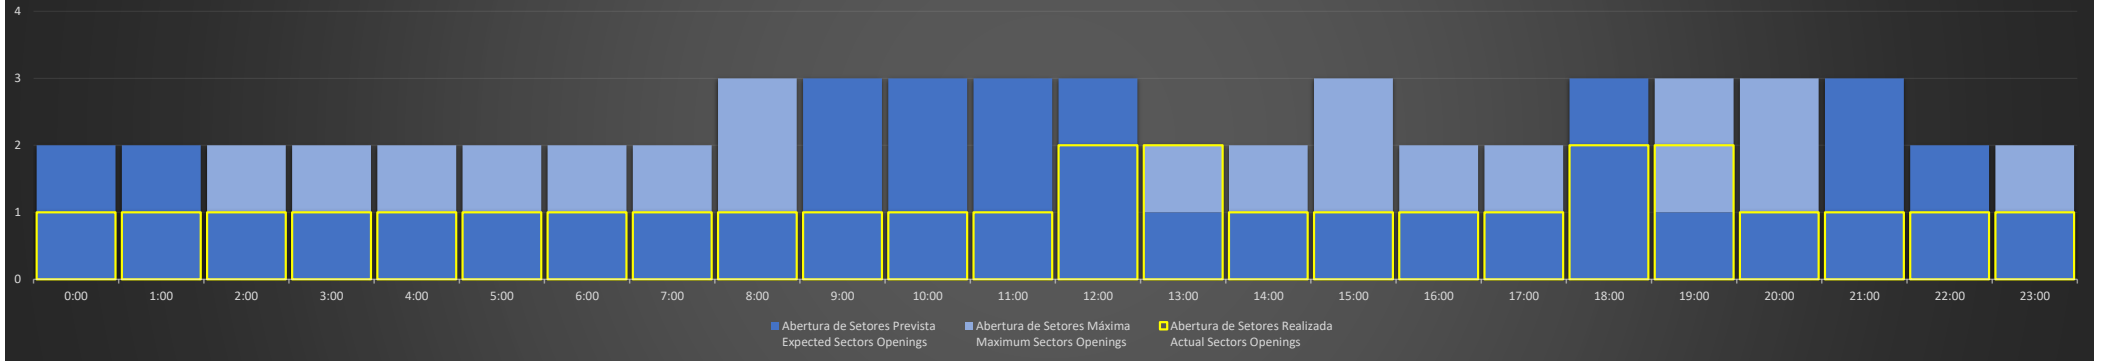

ACC-BS Região RJ - 25/08/2020

Abertura de Setores Diária Daily Sectors Openings

ACC-BS Região SP - 26/08/2020

ACC-BS Região BS - 26/08/2020

ACC-BS Região RJ - 26/08/2020

ACC-BS Região SP - 27/08/2020

Abertura de Setores Diária Daily Sectors Openings

ACC-BS Região BS - 27/08/2020

Abertura de Setores Diária Daily Sectors Openings

ACC-BS Região RJ - 27/08/2020

Abertura de Setores Diária Daily Sectors Openings

ACC-BS Região SP - 28/08/2020

Abertura de Setores Diária Daily Sectors Openings