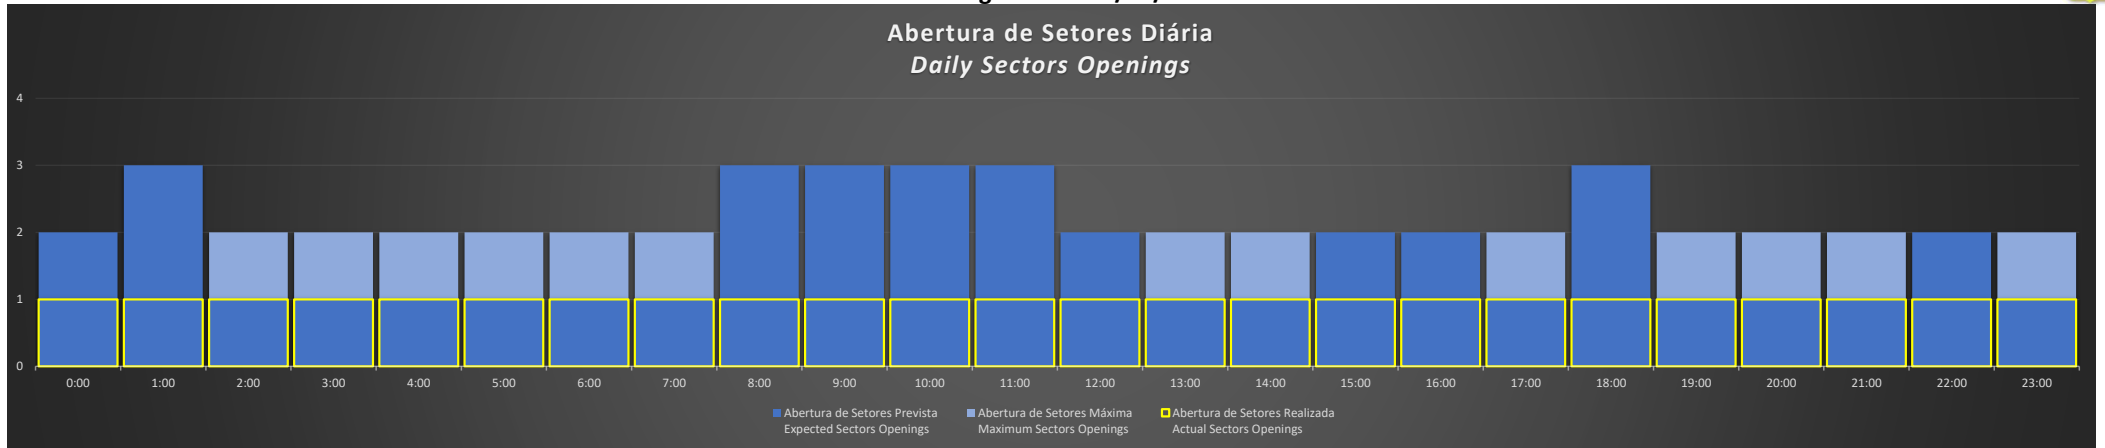

ACC-BS Região BS - 28/08/2020

Abertura de Setores Diária Daily Sectors Openings

ACC-BS Região RJ - 28/08/2020

Abertura de Setores Diária Daily Sectors Openings

ACC-BS Região SP - 29/08/2020

ACC-BS Região BS - 29/08/2020

ACC-BS Região RJ - 29/08/2020

ACC-BS Região SP - 30/08/2020

Abertura de Setores Diária Daily Sectors Openings

ACC-BS Região BS - 30/08/2020

Abertura de Setores Diária Daily Sectors Openings

ACC-BS Região RJ - 30/08/2020