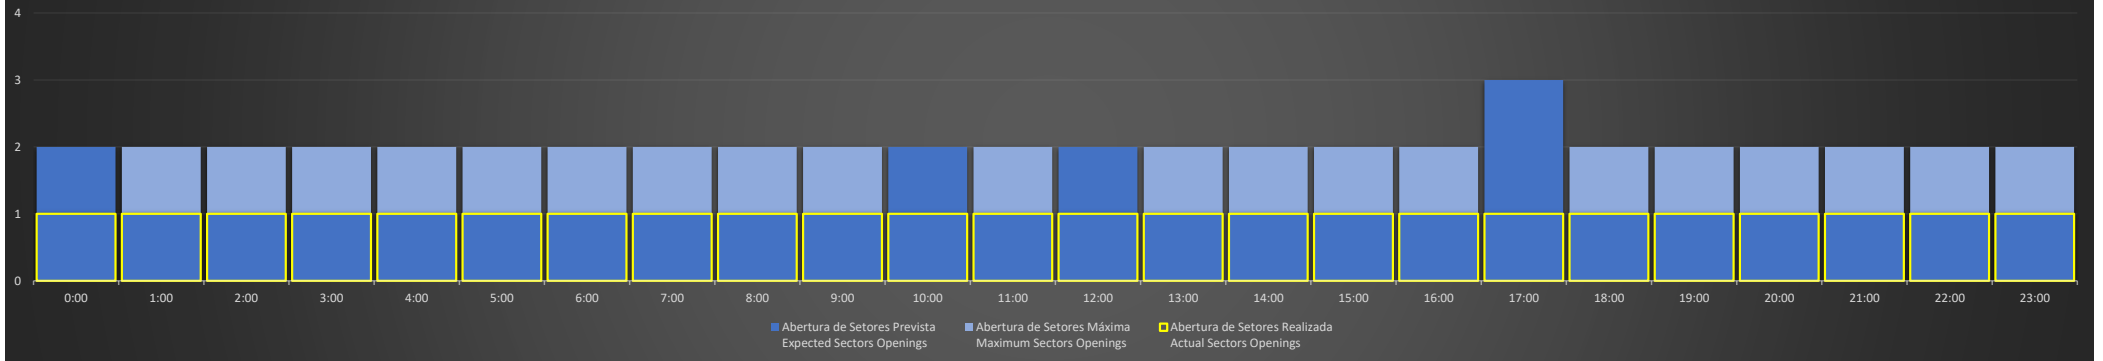

ACC-BS Região RJ - 25/08/2020

Abertura de Setores Diária Daily Sectors Openings