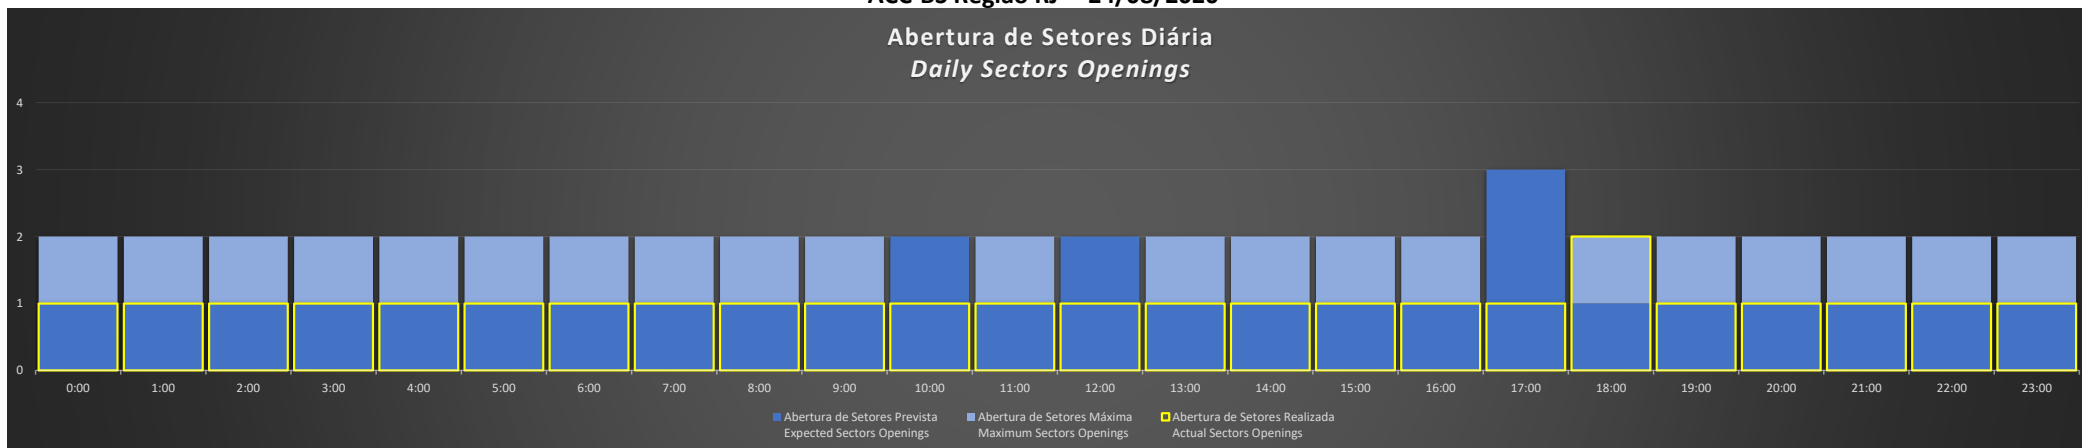

ACC-BS Região SP - 24/08/2020

ACC-BS Região BS - 24/08/2020

ACC-BS Região RJ - 24/08/2020

ACC-BS Região SP - 25/08/2020

Abertura de Setores Diária Daily Sectors Openings

ACC-BS Região BS - 25/08/2020

Abertura de Setores Diária Daily Sectors Openings