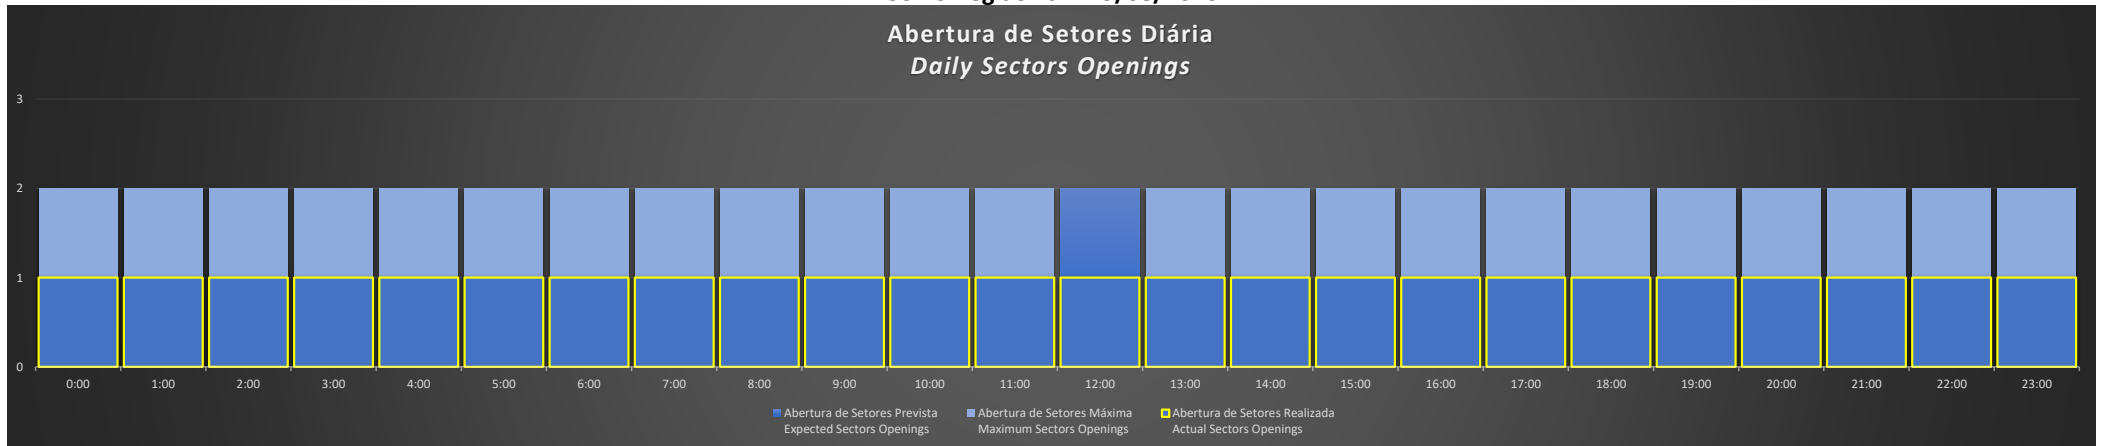

ACC-BS Região BS - 28/08/2020

Abertura de Setores Diária Daily Sectors Openings

ACC-BS Região RJ - 28/08/2020

Abertura de Setores Diária Daily Sectors Openings

ACC-BS Região SP - 29/08/2020

ACC-BS Região BS - 29/08/2020

ACC-BS Região RJ - 29/08/2020

ACC-BS Região SP - 30/08/2020

Abertura de Setores Diária Daily Sectors Openings

ACC-BS Região BS - 30/08/2020

Abertura de Setores Diária Daily Sectors Openings

ACC-BS Região RJ - 30/08/2020