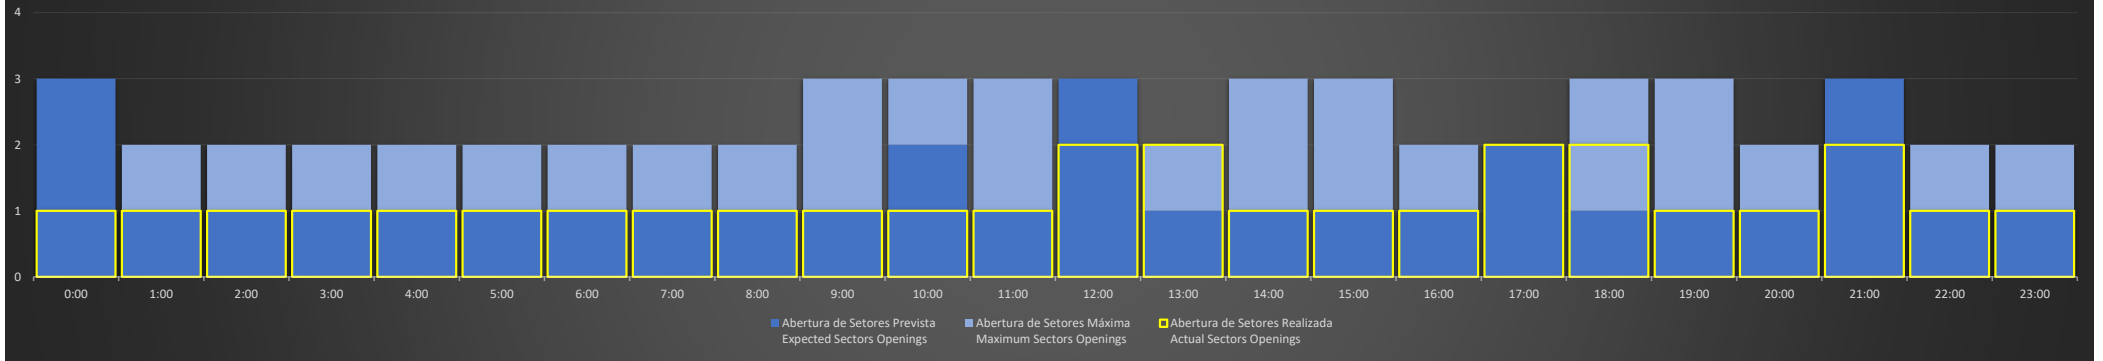

ACC-BS Região BS - 27/08/2020

Abertura de Setores Diária Daily Sectors Openings

ACC-BS Região RJ - 27/08/2020

Abertura de Setores Diária Daily Sectors Openings

ACC-BS Região SP - 28/08/2020

Abertura de Setores Diária Daily Sectors Openings

ACC-BS Região BS - 28/08/2020

Abertura de Setores Diária Daily Sectors Openings

ACC-BS Região RJ - 28/08/2020

Abertura de Setores Diária Daily Sectors Openings

ACC-BS Região SP - 29/08/2020

ACC-BS Região BS - 29/08/2020