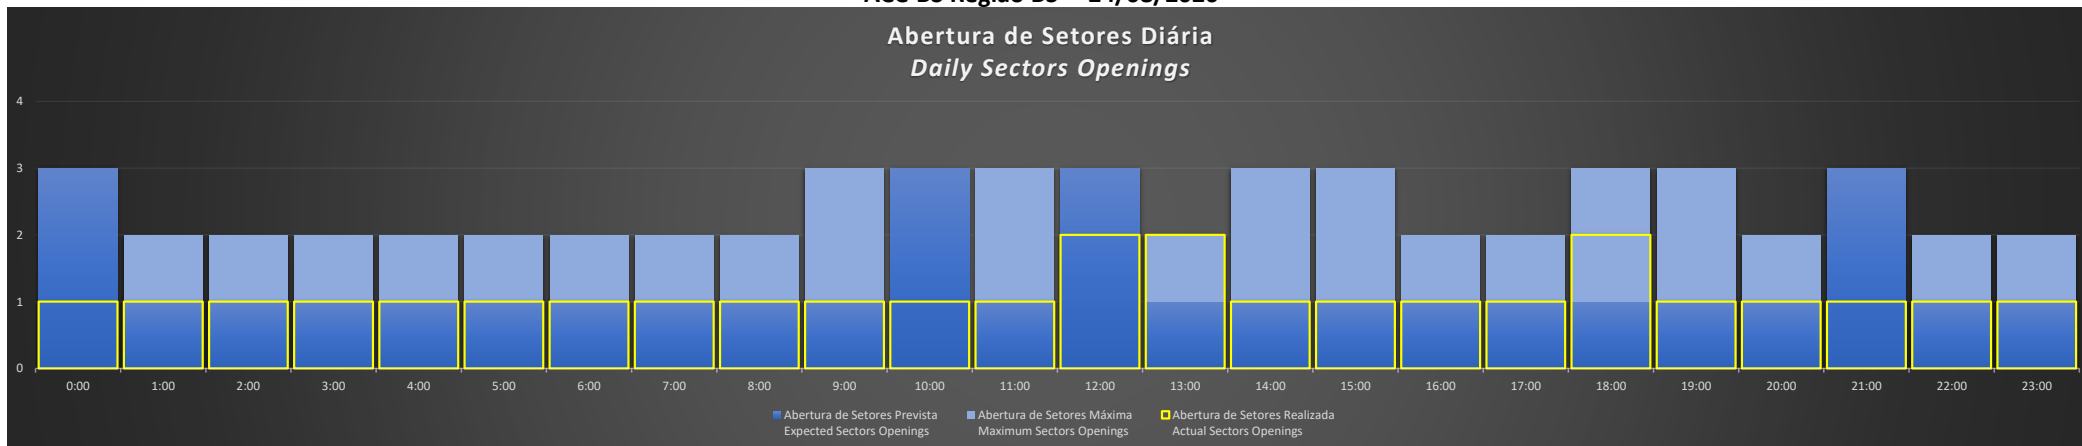

ACC-BS Região SP - 24/08/2020

ACC-BS Região BS - 24/08/2020

ACC-BS Região RJ - 24/08/2020

ACC-BS Região SP - 25/08/2020

Abertura de Setores Diária Daily Sectors Openings

ACC-BS Região BS - 25/08/2020

Abertura de Setores Diária Daily Sectors Openings