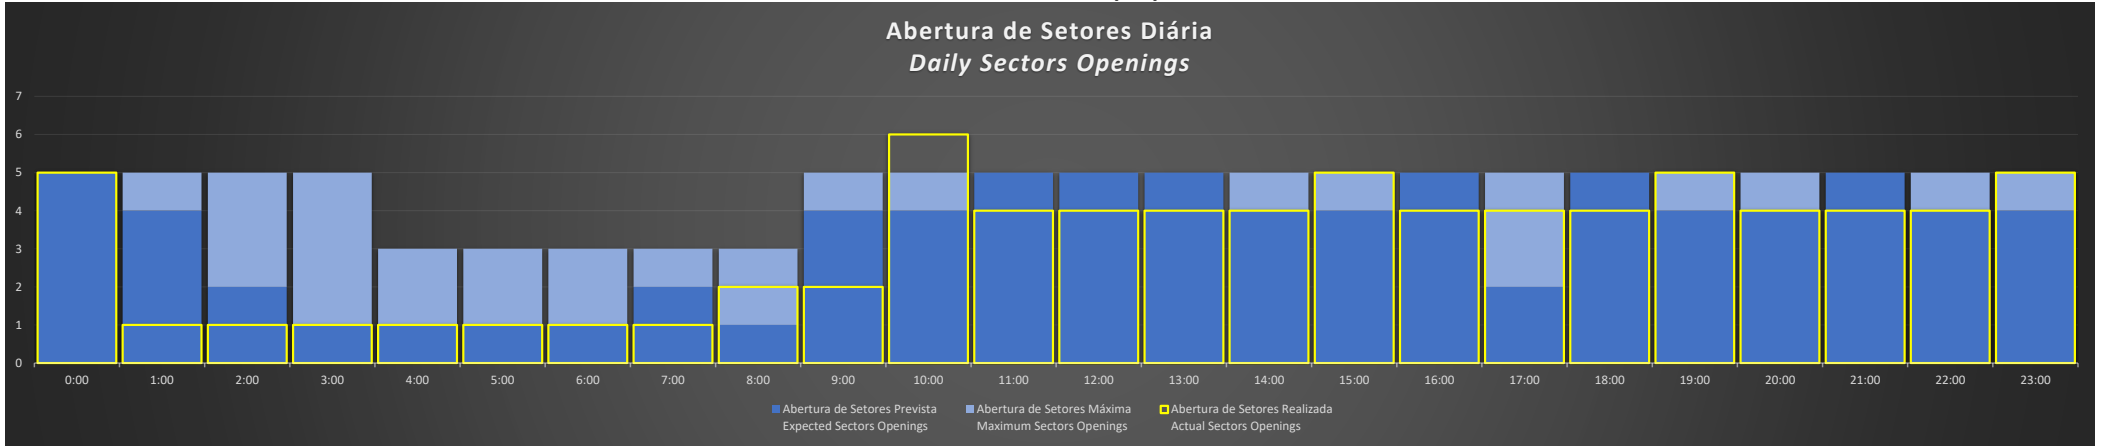

APP-SP - 17/08/2020

APP-SP - 18/08/2020

APP-SP - 19/08/2020

APP-SP - 20/08/2020

Abertura de Setores Diária
Daily Sectors Openings

APP-SP - 21/08/2020

Abertura de Setores Diária
Daily Sectors Openings

APP-SP - 22/08/2020

Abertura de Setores Diária
Daily Sectors Openings

APP-SP - 23/08/2020

Abertura de Setores Diária Daily Sectors Openings