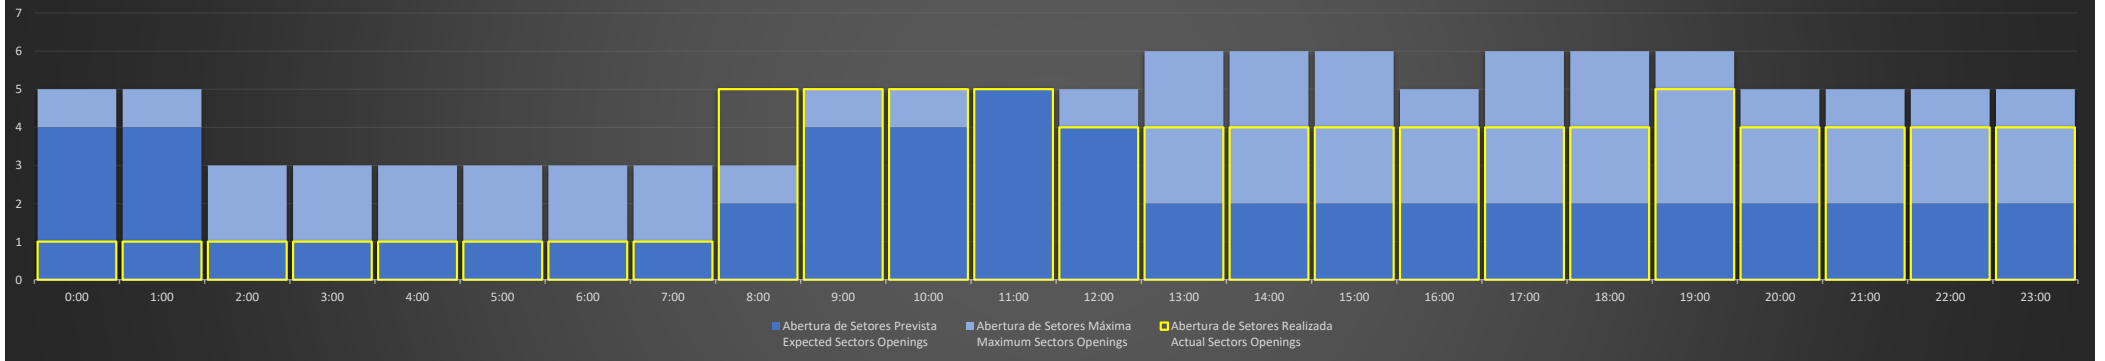

APP-SP - 17/08/2020

APP-SP - 18/08/2020

APP-SP - 19/08/2020

APP-SP - 20/08/2020

Abertura de Setores Diária
Daily Sectors Openings

APP-SP - 21/08/2020

Abertura de Setores Diária
Daily Sectors Openings

APP-SP - 22/08/2020

Abertura de Setores Diária
Daily Sectors Openings

APP-SP - 23/08/2020

Abertura de Setores Diária Daily Sectors Openings