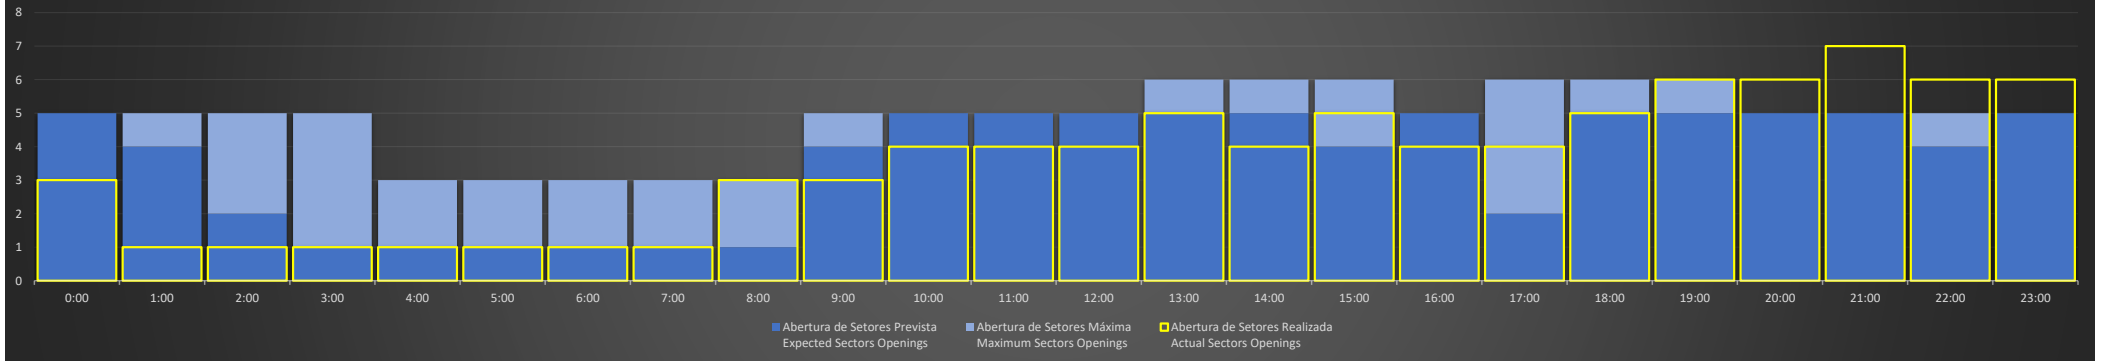

APP-SP - 17/08/2020

APP-SP - 18/08/2020

APP-SP - 19/08/2020

APP-SP - 20/08/2020

Abertura de Setores Diária
Daily Sectors Openings

APP-SP - 21/08/2020

Abertura de Setores Diária
Daily Sectors Openings

APP-SP - 22/08/2020

Abertura de Setores Diária
Daily Sectors Openings

APP-SP - 23/08/2020

Abertura de Setores Diária Daily Sectors Openings