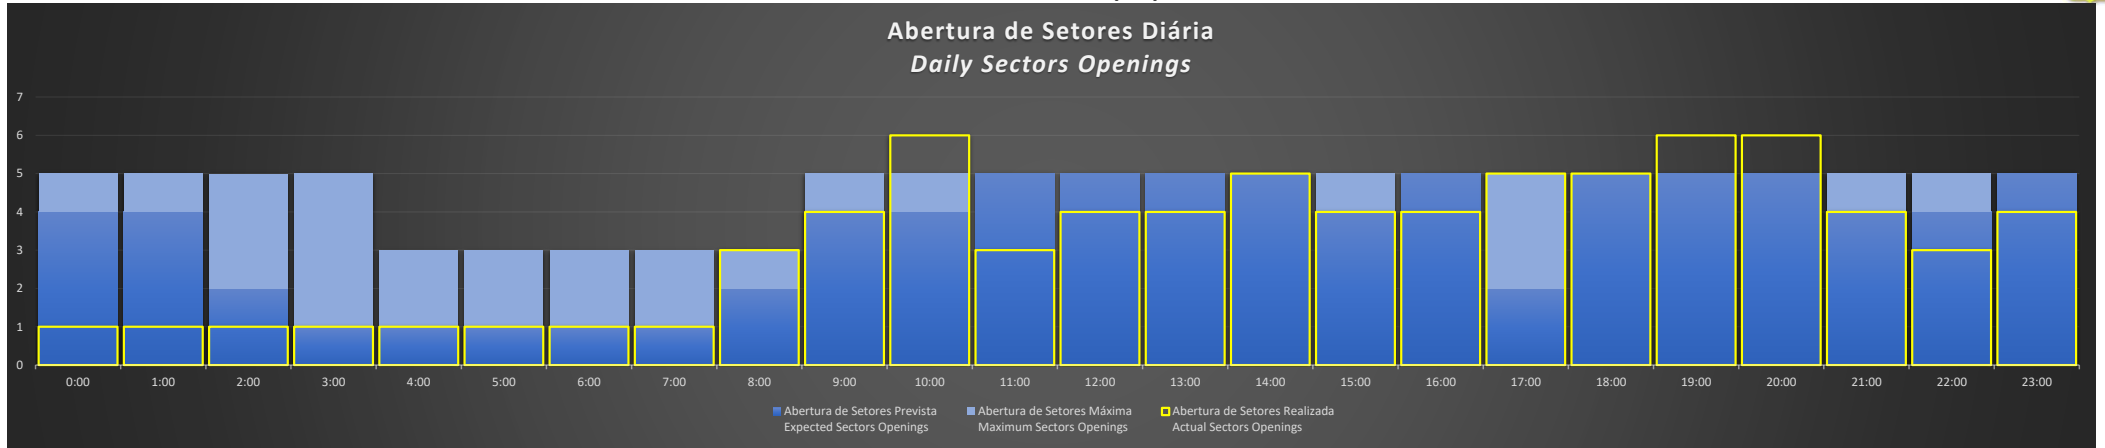

APP-SP - 17/08/2020

APP-SP - 18/08/2020

APP-SP - 19/08/2020

APP-SP - 20/08/2020

Abertura de Setores Diária
Daily Sectors Openings

APP-SP - 21/08/2020

Abertura de Setores Diária
Daily Sectors Openings

APP-SP - 22/08/2020

Abertura de Setores Diária
Daily Sectors Openings

APP-SP - 23/08/2020

Abertura de Setores Diária Daily Sectors Openings