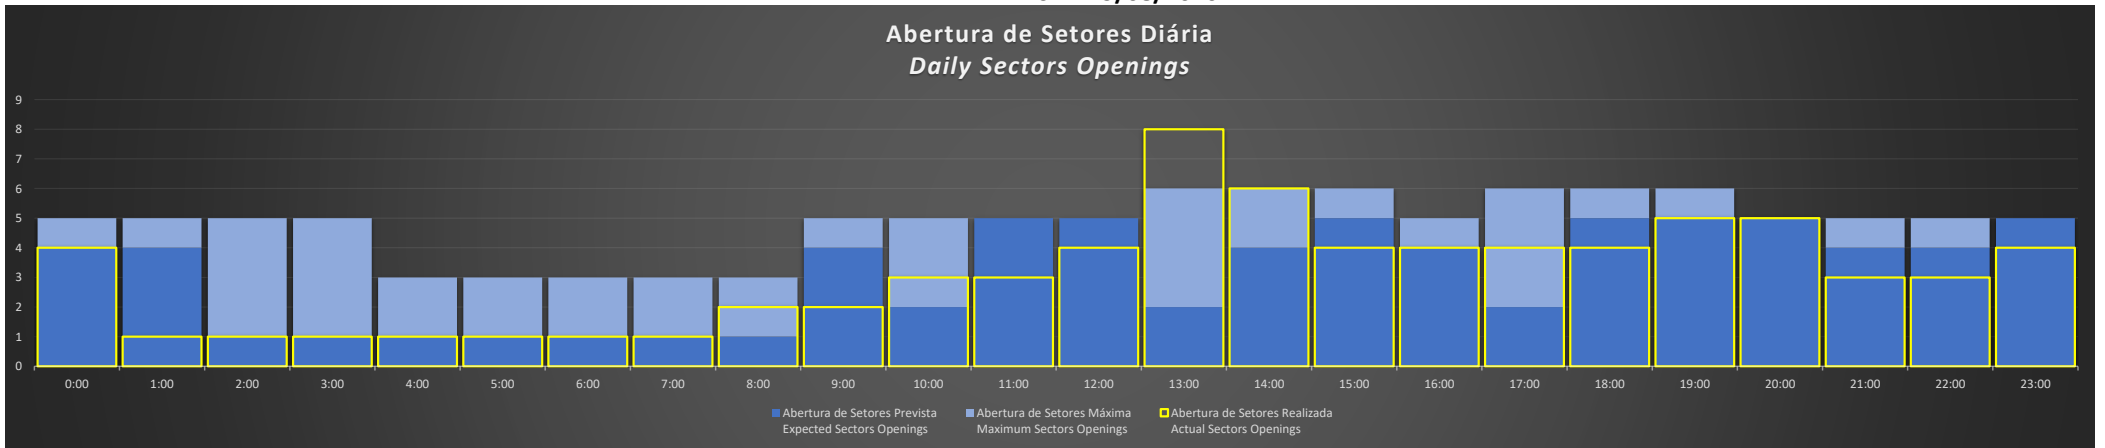

APP-SP - 17/08/2020

APP-SP - 18/08/2020

APP-SP - 19/08/2020

APP-SP - 20/08/2020

Abertura de Setores Diária
Daily Sectors Openings

APP-SP - 21/08/2020

Abertura de Setores Diária
Daily Sectors Openings

APP-SP - 22/08/2020

Abertura de Setores Diária
Daily Sectors Openings

APP-SP - 23/08/2020

Abertura de Setores Diária Daily Sectors Openings