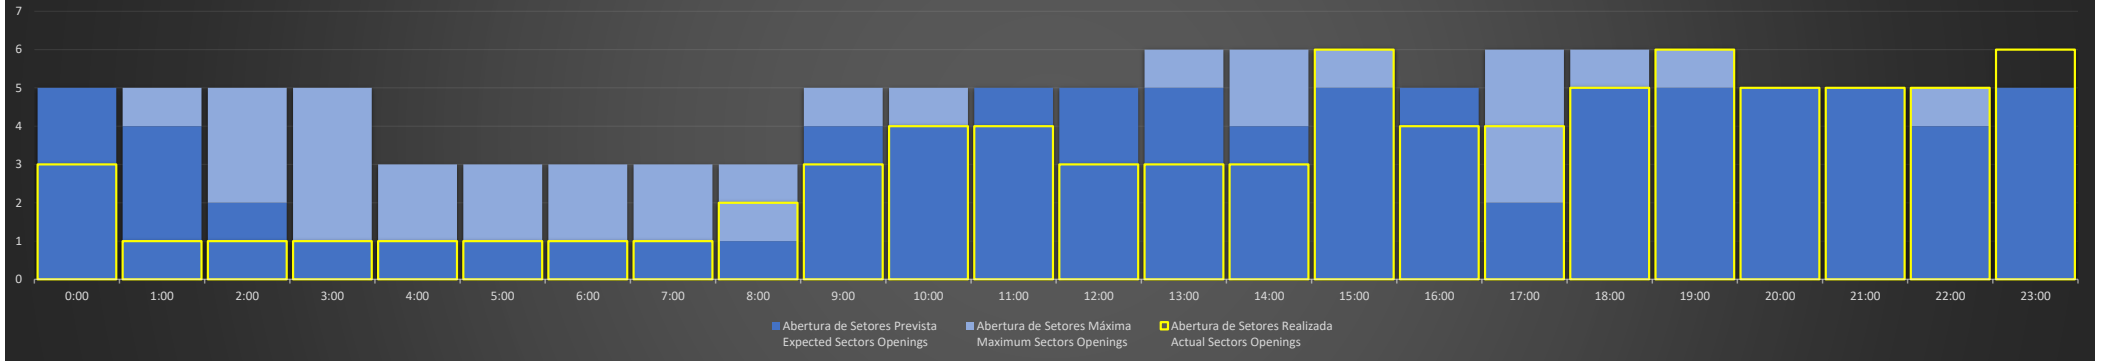

APP-SP - 17/08/2020

APP-SP - 18/08/2020

APP-SP - 19/08/2020

APP-SP - 20/08/2020

Abertura de Setores Diária
Daily Sectors Openings

APP-SP - 21/08/2020

Abertura de Setores Diária
Daily Sectors Openings

APP-SP - 22/08/2020

Abertura de Setores Diária
Daily Sectors Openings

APP-SP - 23/08/2020

Abertura de Setores Diária Daily Sectors Openings