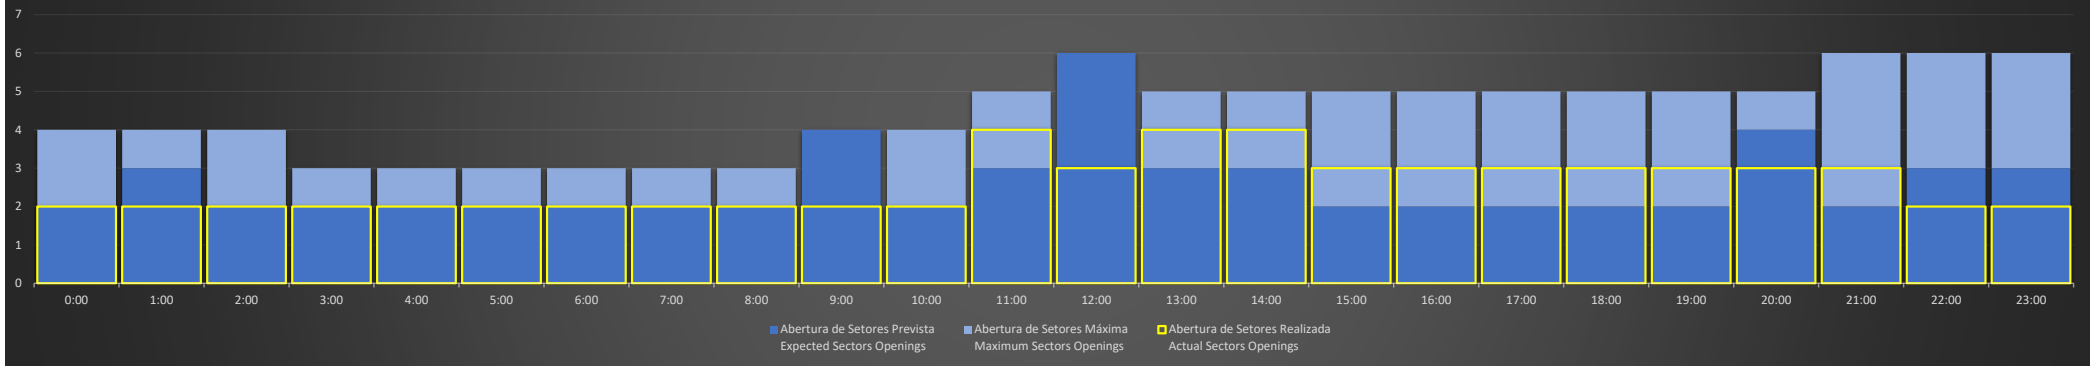

ACC-CW - 17/08/2020

Abertura de Setores Diária
Daily Sectors Openings

ACC-CW - 18/08/2020

Abertura de Setores Diária
Daily Sectors Openings

ACC-CW - 19/08/2020

Abertura de Setores Diária
Daily Sectors Openings

ACC-CW - 20/08/2020

Abertura de Setores Diária
Daily Sectors Openings

ACC-CW - 21/08/2020

Abertura de Setores Diária
Daily Sectors Openings

ACC-CW - 22/08/2020

Abertura de Setores Diária
Daily Sectors Openings