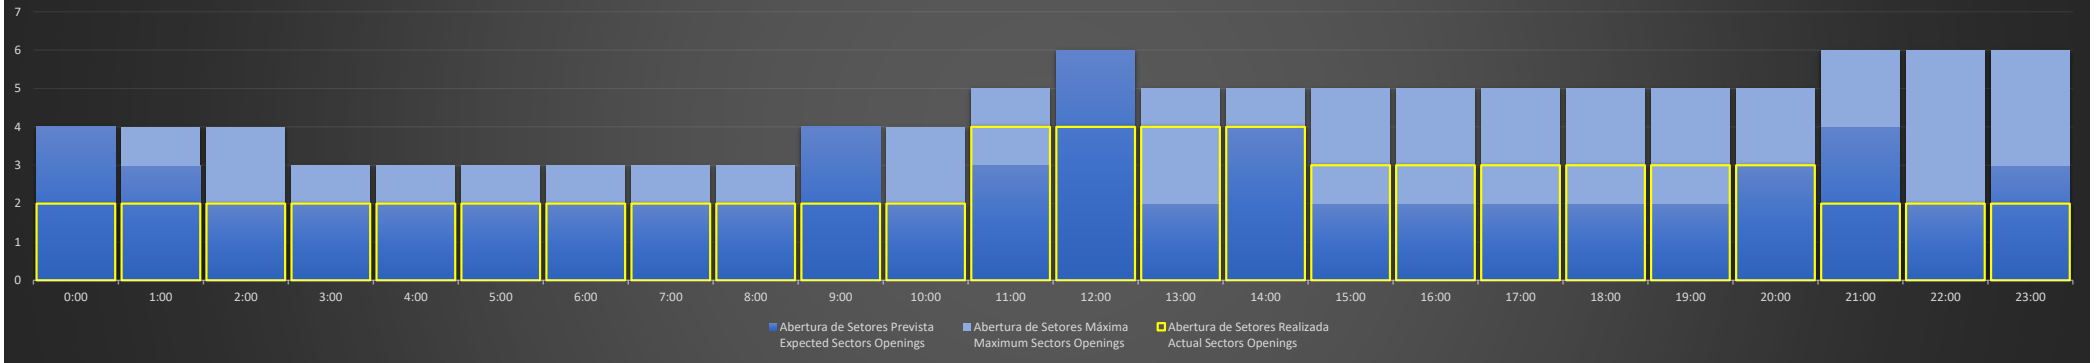

ACC-CW - 17/08/2020

Abertura de Setores Diária
Daily Sectors Openings

ACC-CW - 18/08/2020

Abertura de Setores Diária
Daily Sectors Openings

ACC-CW - 19/08/2020

Abertura de Setores Diária
Daily Sectors Openings

ACC-CW - 20/08/2020

Abertura de Setores Diária
Daily Sectors Openings

ACC-CW - 21/08/2020

Abertura de Setores Diária
Daily Sectors Openings

ACC-CW - 22/08/2020

Abertura de Setores Diária
Daily Sectors Openings