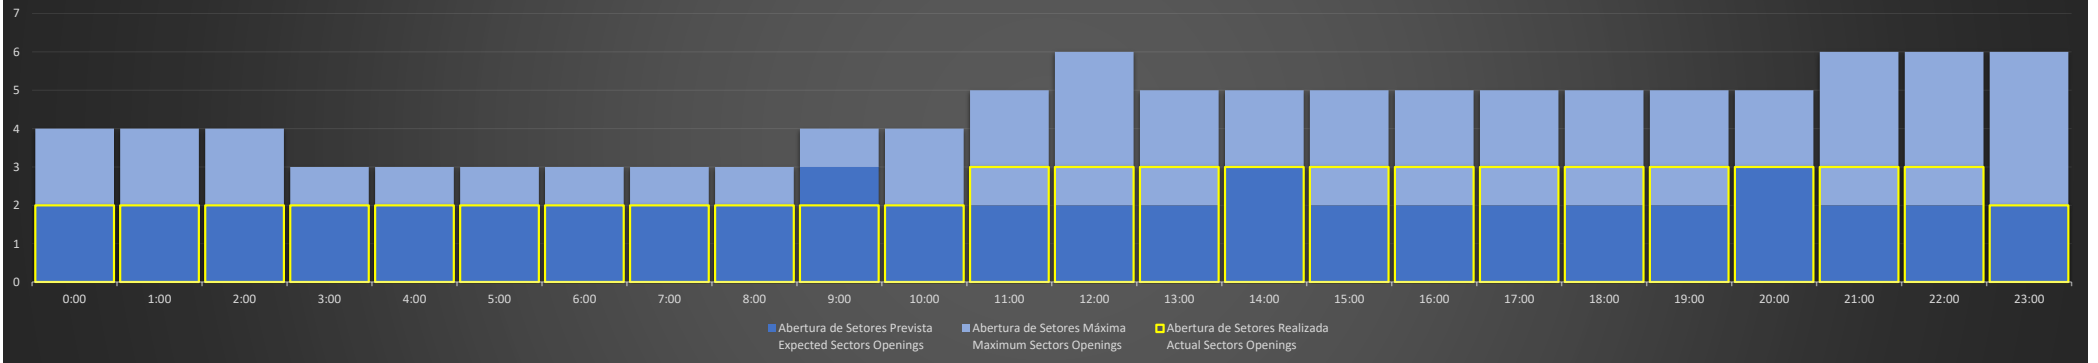

ACC-CW - 17/08/2020

Abertura de Setores Diária
Daily Sectors Openings

ACC-CW - 18/08/2020

Abertura de Setores Diária
Daily Sectors Openings

ACC-CW - 19/08/2020

Abertura de Setores Diária
Daily Sectors Openings

ACC-CW - 20/08/2020

Abertura de Setores Diária
Daily Sectors Openings

ACC-CW - 21/08/2020

Abertura de Setores Diária
Daily Sectors Openings

ACC-CW - 22/08/2020

Abertura de Setores Diária
Daily Sectors Openings