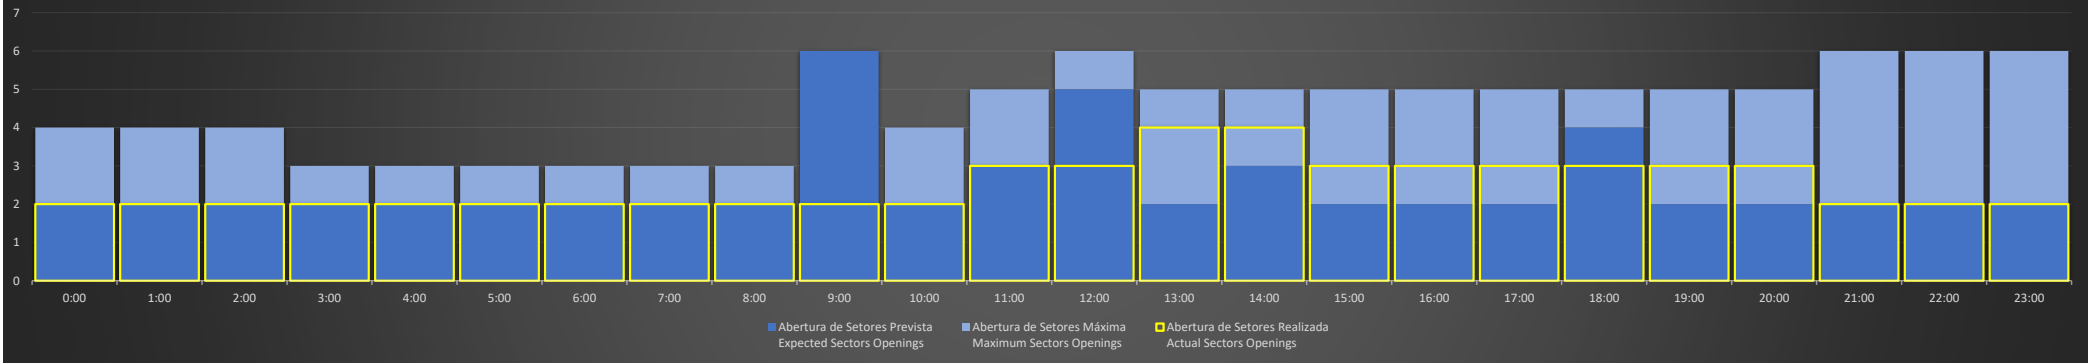

ACC-CW - 17/08/2020

Abertura de Setores Diária
Daily Sectors Openings

ACC-CW - 18/08/2020

Abertura de Setores Diária
Daily Sectors Openings

ACC-CW - 19/08/2020

Abertura de Setores Diária
Daily Sectors Openings

ACC-CW - 20/08/2020

Abertura de Setores Diária
Daily Sectors Openings

ACC-CW - 21/08/2020

Abertura de Setores Diária
Daily Sectors Openings

ACC-CW - 22/08/2020

Abertura de Setores Diária
Daily Sectors Openings