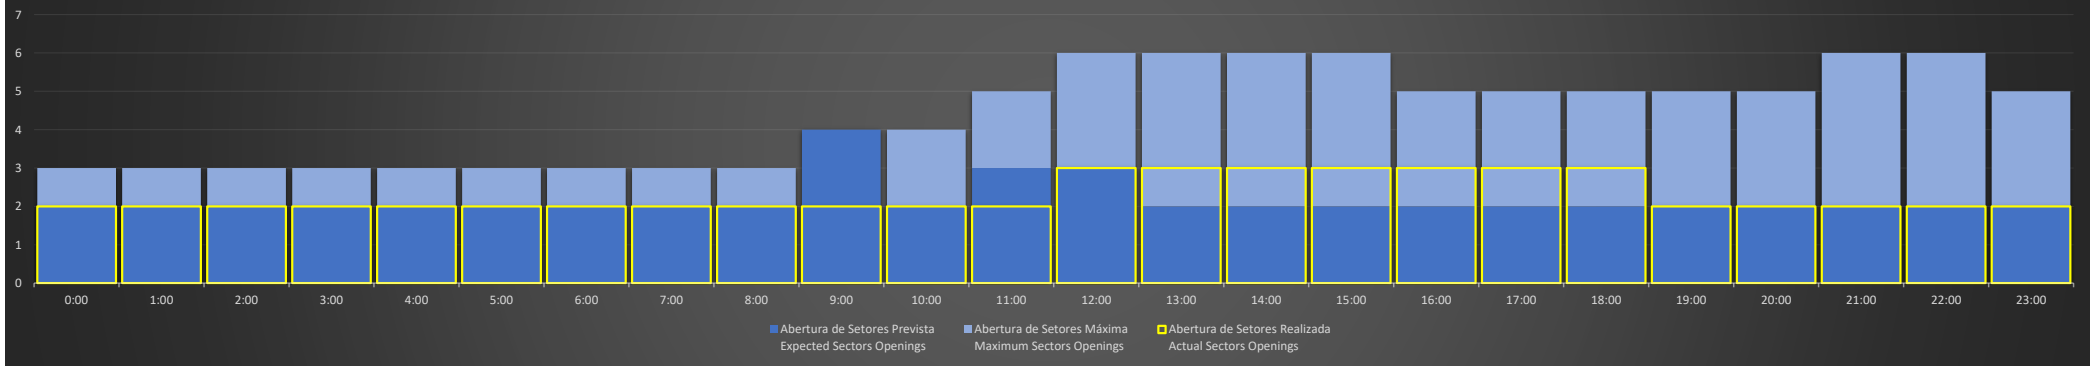

ACC-CW - 20/08/2020

Abertura de Setores Diária
Daily Sectors Openings

ACC-CW - 21/08/2020

Abertura de Setores Diária
Daily Sectors Openings

ACC-CW - 22/08/2020

Abertura de Setores Diária
Daily Sectors Openings