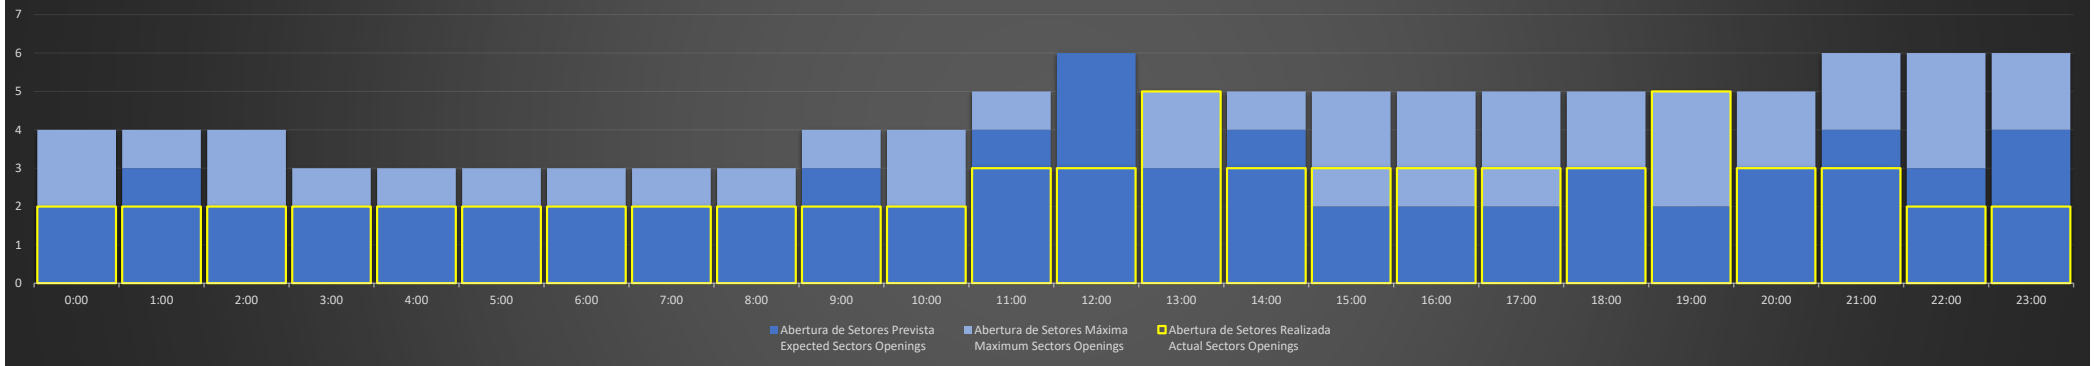

ACC-CW - 17/08/2020

Abertura de Setores Diária
Daily Sectors Openings

ACC-CW - 18/08/2020

Abertura de Setores Diária
Daily Sectors Openings

ACC-CW - 19/08/2020

Abertura de Setores Diária
Daily Sectors Openings

ACC-CW - 20/08/2020

Abertura de Setores Diária
Daily Sectors Openings

ACC-CW - 21/08/2020

Abertura de Setores Diária
Daily Sectors Openings

ACC-CW - 22/08/2020

Abertura de Setores Diária
Daily Sectors Openings