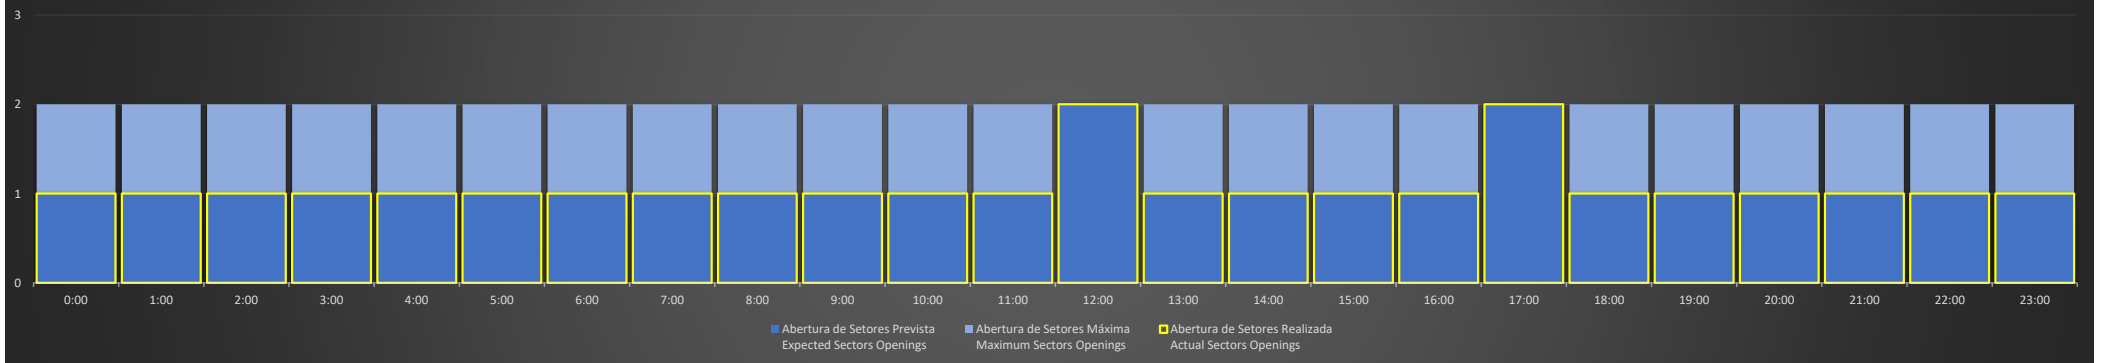

ACC-BS Região SP - 13/08/2020

Abertura de Setores Diária Daily Sectors Openings

ACC-BS Região BS - 13/08/2020

Abertura de Setores Diária Daily Sectors Openings

ACC-BS Região RJ - 13/08/2020

Abertura de Setores Diária Daily Sectors Openings

ACC-BS Região SP - 14/08/2020

Abertura de Setores Diária Daily Sectors Openings

ACC-BS Região BS - 14/08/2020

Abertura de Setores Diária Daily Sectors Openings

ACC-BS Região RJ - 14/08/2020

Abertura de Setores Diária Daily Sectors Openings