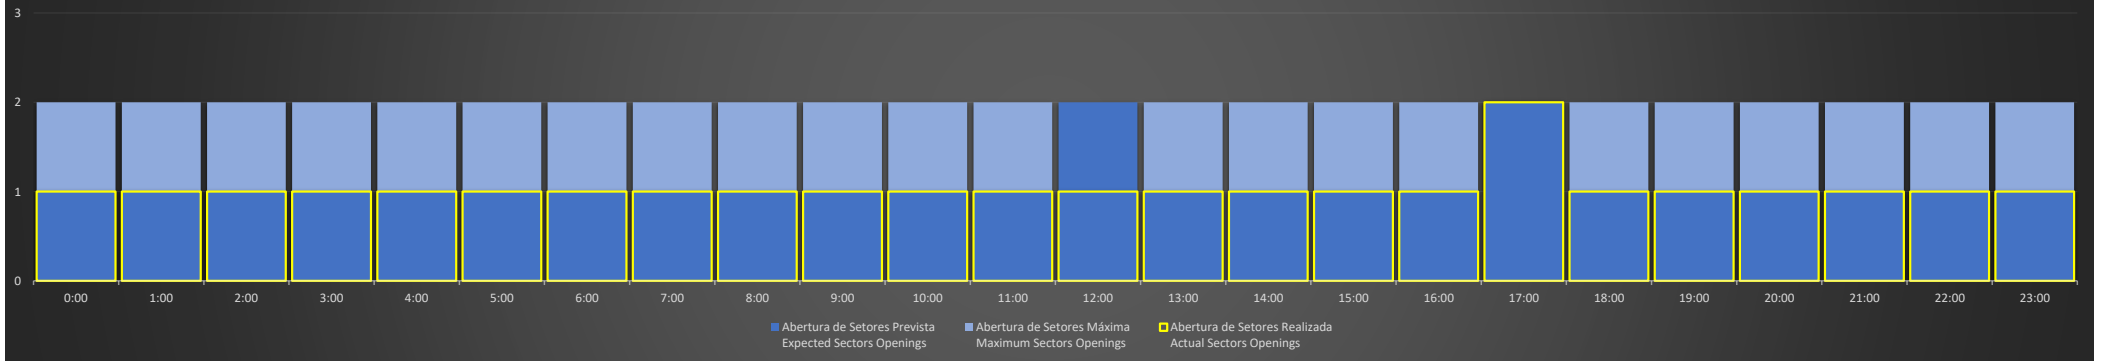

ACC-BS Região SP - 14/08/2020

Abertura de Setores Diária Daily Sectors Openings

ACC-BS Região BS - 14/08/2020

Abertura de Setores Diária Daily Sectors Openings

ACC-BS Região RJ - 14/08/2020

Abertura de Setores Diária Daily Sectors Openings

ACC-BS Região SP - 15/08/2020

ACC-BS Região BS - 15/08/2020

ACC-BS Região RJ - 15/08/2020

ACC-BS Região SP - 16/08/2020

Abertura de Setores Diária Daily Sectors Openings

ACC-BS Região BS - 16/08/2020

Abertura de Setores Diária Daily Sectors Openings