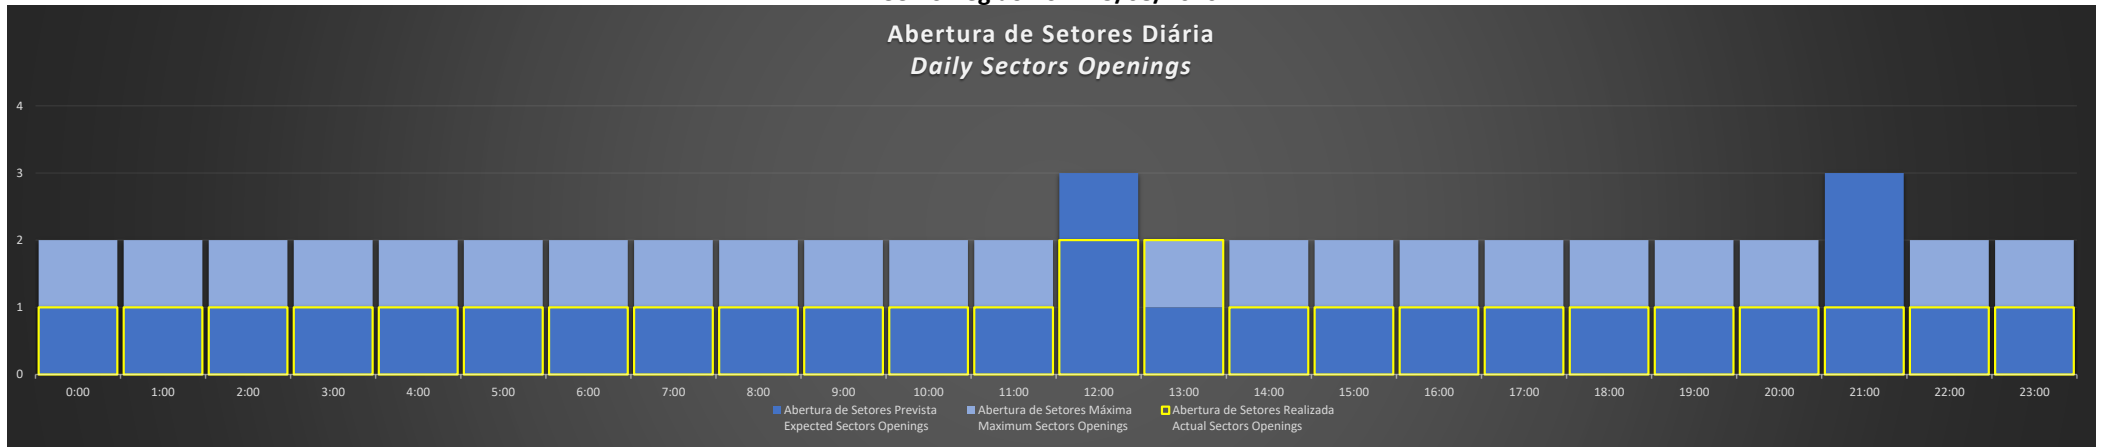

ACC-BS Região SP - 14/08/2020

Abertura de Setores Diária Daily Sectors Openings

ACC-BS Região BS - 14/08/2020

Abertura de Setores Diária Daily Sectors Openings

ACC-BS Região RJ - 14/08/2020

Abertura de Setores Diária Daily Sectors Openings

ACC-BS Região SP - 15/08/2020

ACC-BS Região BS - 15/08/2020

ACC-BS Região RJ - 15/08/2020

ACC-BS Região SP - 16/08/2020

Abertura de Setores Diária Daily Sectors Openings

ACC-BS Região BS - 16/08/2020

Abertura de Setores Diária Daily Sectors Openings