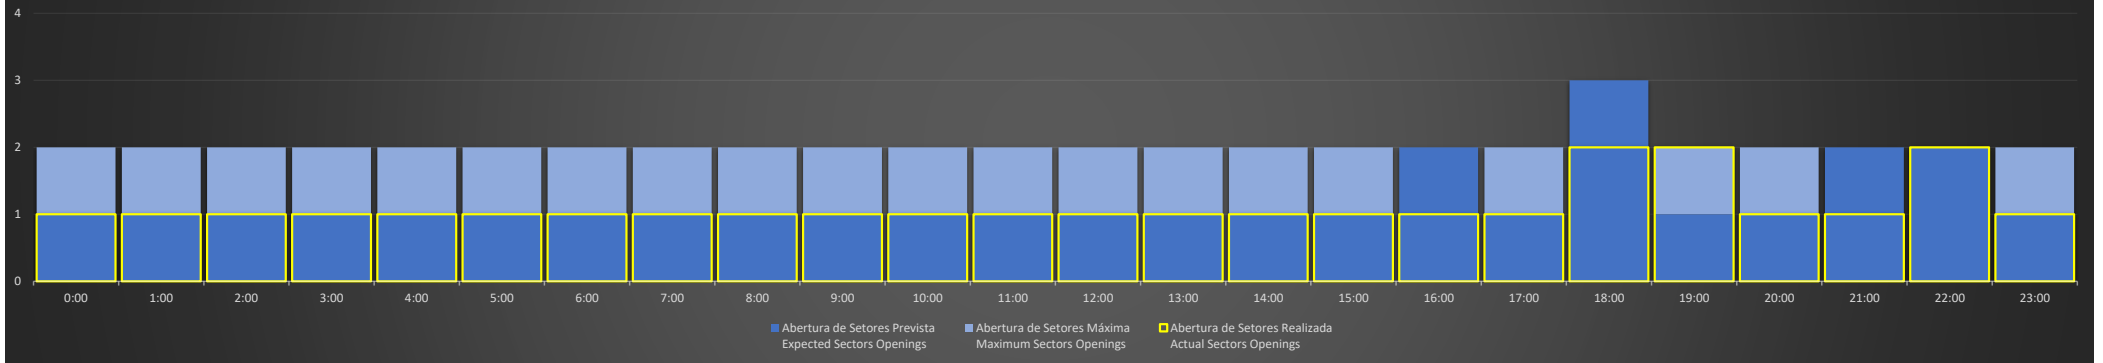

ACC-BS Região SP - 15/08/2020

ACC-BS Região BS - 15/08/2020

ACC-BS Região RJ - 15/08/2020

ACC-BS Região SP - 16/08/2020

Abertura de Setores Diária Daily Sectors Openings

ACC-BS Região BS - 16/08/2020

Abertura de Setores Diária Daily Sectors Openings