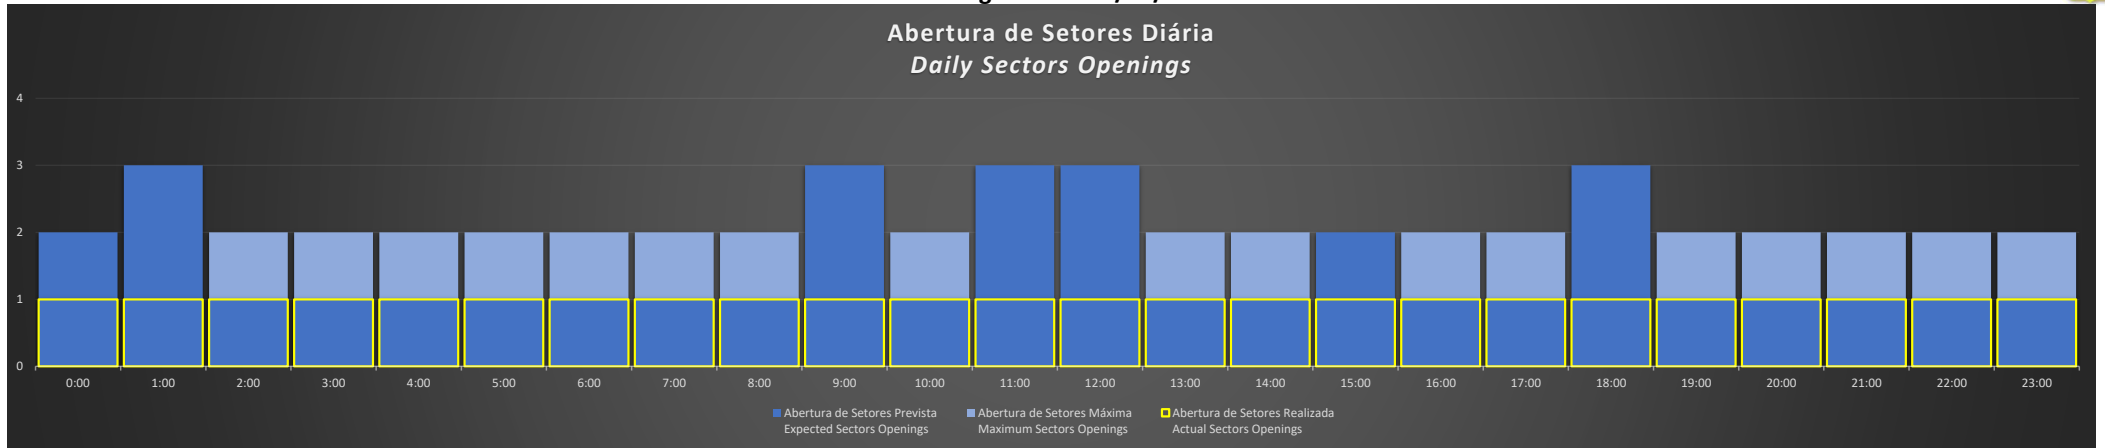

ACC-BS Região SP - 14/08/2020

Abertura de Setores Diária Daily Sectors Openings

ACC-BS Região BS - 14/08/2020

Abertura de Setores Diária Daily Sectors Openings

ACC-BS Região RJ - 14/08/2020

Abertura de Setores Diária Daily Sectors Openings

ACC-BS Região SP - 15/08/2020

ACC-BS Região BS - 15/08/2020

ACC-BS Região RJ - 15/08/2020

ACC-BS Região SP - 16/08/2020

Abertura de Setores Diária Daily Sectors Openings

ACC-BS Região BS - 16/08/2020

Abertura de Setores Diária Daily Sectors Openings