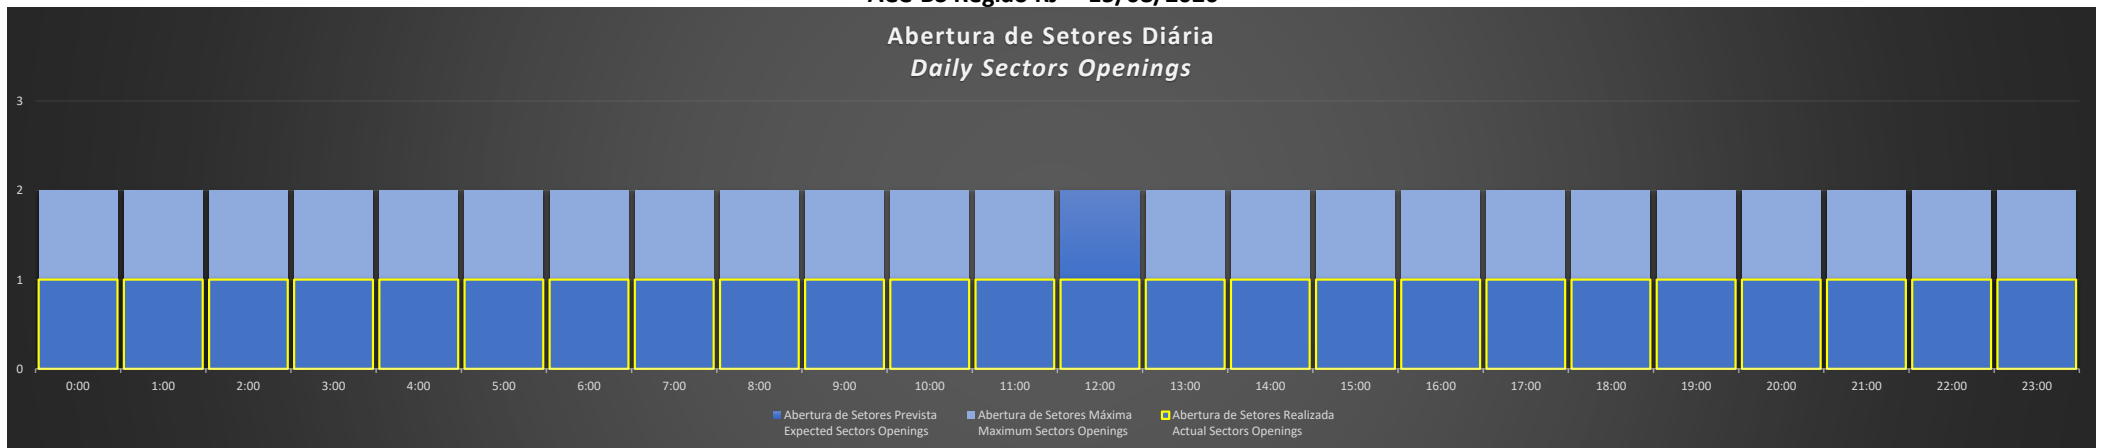

ACC-BS Região SP - 14/08/2020

Abertura de Setores Diária Daily Sectors Openings

ACC-BS Região BS - 14/08/2020

Abertura de Setores Diária Daily Sectors Openings

ACC-BS Região RJ - 14/08/2020

Abertura de Setores Diária Daily Sectors Openings

ACC-BS Região SP - 15/08/2020

ACC-BS Região BS - 15/08/2020

ACC-BS Região RJ - 15/08/2020

ACC-BS Região SP - 16/08/2020

Abertura de Setores Diária Daily Sectors Openings

ACC-BS Região BS - 16/08/2020

Abertura de Setores Diária Daily Sectors Openings