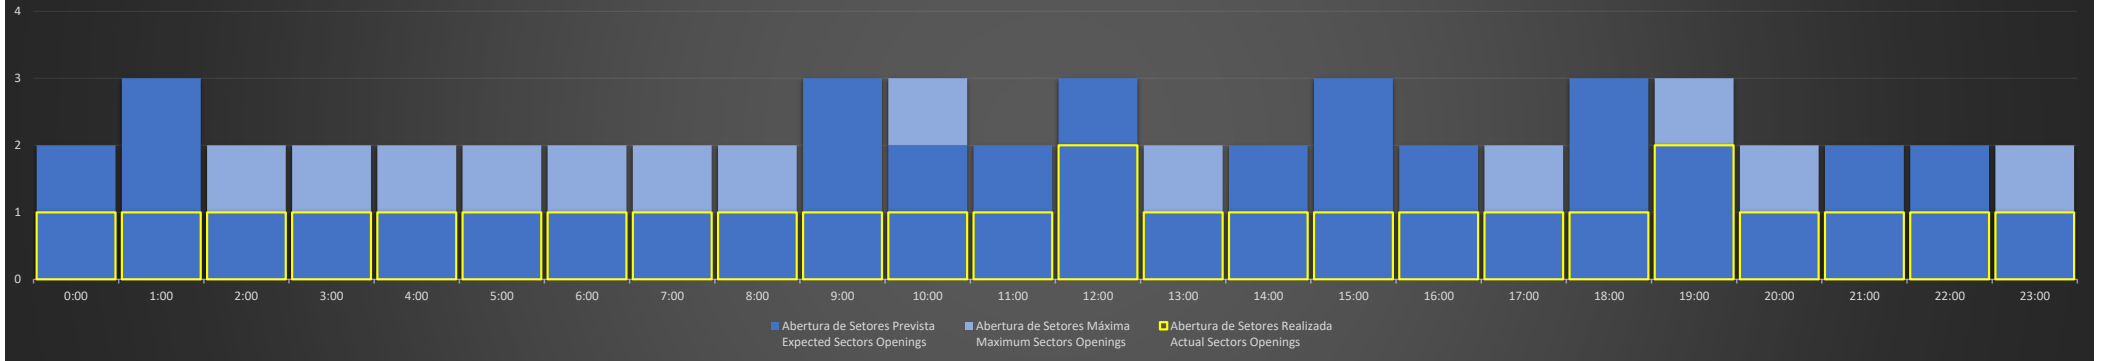

ACC-BS Região SP - 13/08/2020

Abertura de Setores Diária Daily Sectors Openings

ACC-BS Região BS - 13/08/2020

Abertura de Setores Diária Daily Sectors Openings

ACC-BS Região RJ - 13/08/2020

Abertura de Setores Diária Daily Sectors Openings

ACC-BS Região SP - 14/08/2020

Abertura de Setores Diária Daily Sectors Openings

ACC-BS Região BS - 14/08/2020

Abertura de Setores Diária Daily Sectors Openings

ACC-BS Região RJ - 14/08/2020

Abertura de Setores Diária Daily Sectors Openings