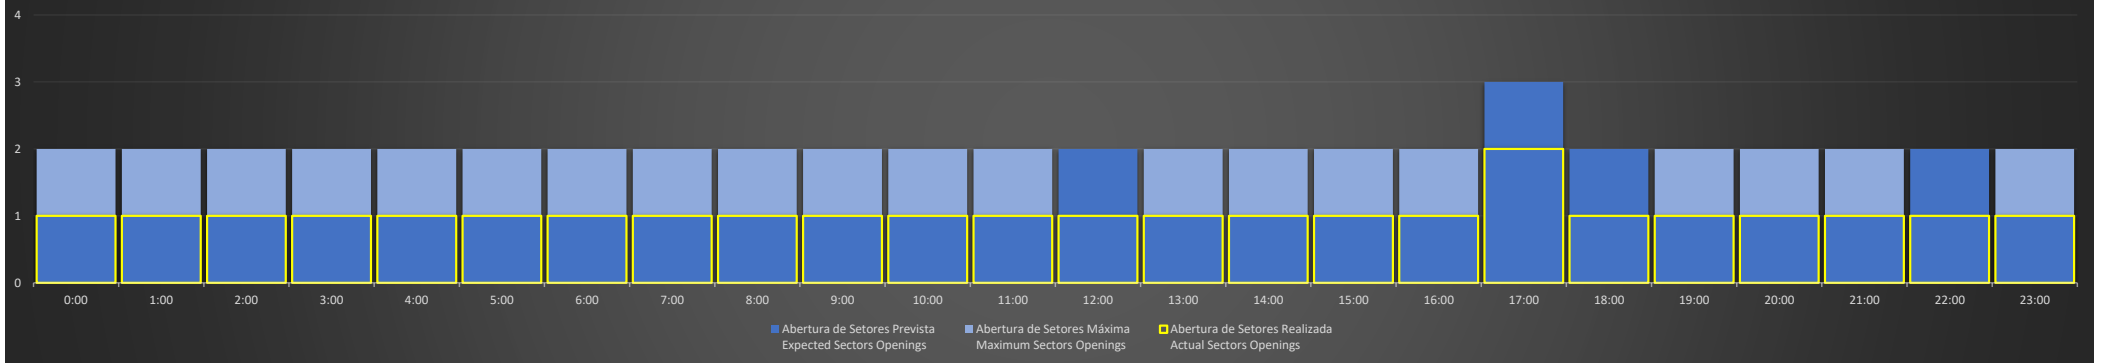

Abertura de Setores Diária Daily Sectors Openings

ACC-BS Região BS - 12/08/2020

Abertura de Setores Diária Daily Sectors Openings

ACC-BS Região RJ - 12/08/2020

Abertura de Setores Diária Daily Sectors Openings

ACC-BS Região SP - 13/08/2020

Abertura de Setores Diária Daily Sectors Openings

ACC-BS Região BS - 13/08/2020

Abertura de Setores Diária Daily Sectors Openings

ACC-BS Região RJ - 13/08/2020

Abertura de Setores Diária Daily Sectors Openings