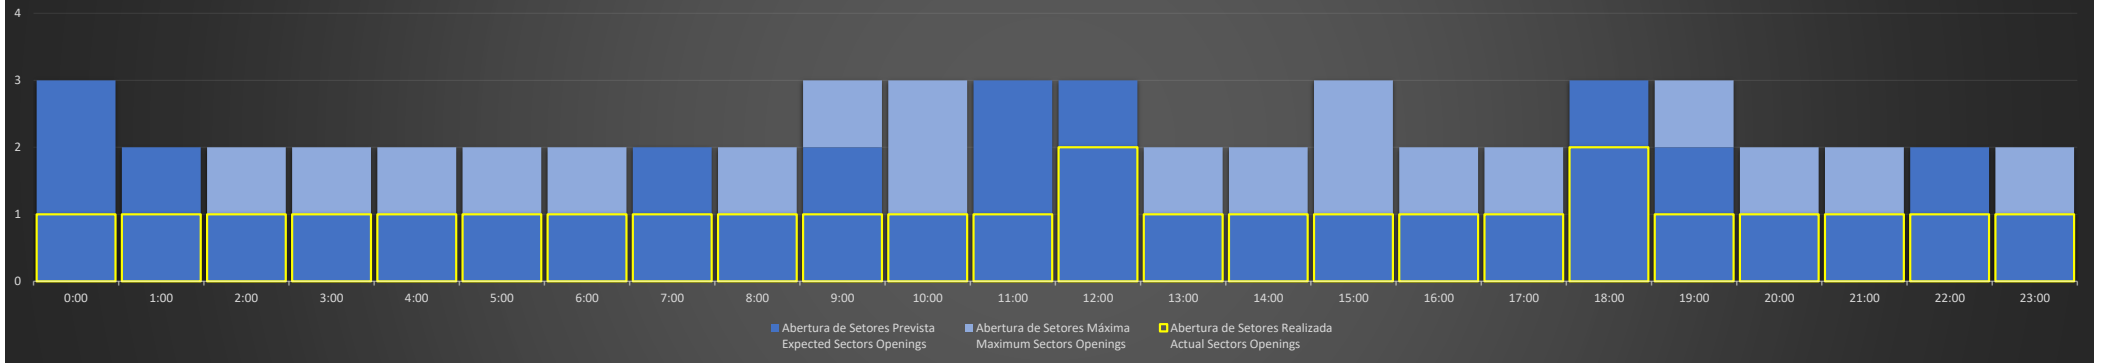

Abertura de Setores Diária Daily Sectors Openings

ACC-BS Região BS - 12/08/2020

Abertura de Setores Diária Daily Sectors Openings

ACC-BS Região RJ - 12/08/2020

Abertura de Setores Diária Daily Sectors Openings

ACC-BS Região SP - 13/08/2020

Abertura de Setores Diária Daily Sectors Openings

ACC-BS Região BS - 13/08/2020

Abertura de Setores Diária Daily Sectors Openings

ACC-BS Região RJ - 13/08/2020

Abertura de Setores Diária Daily Sectors Openings