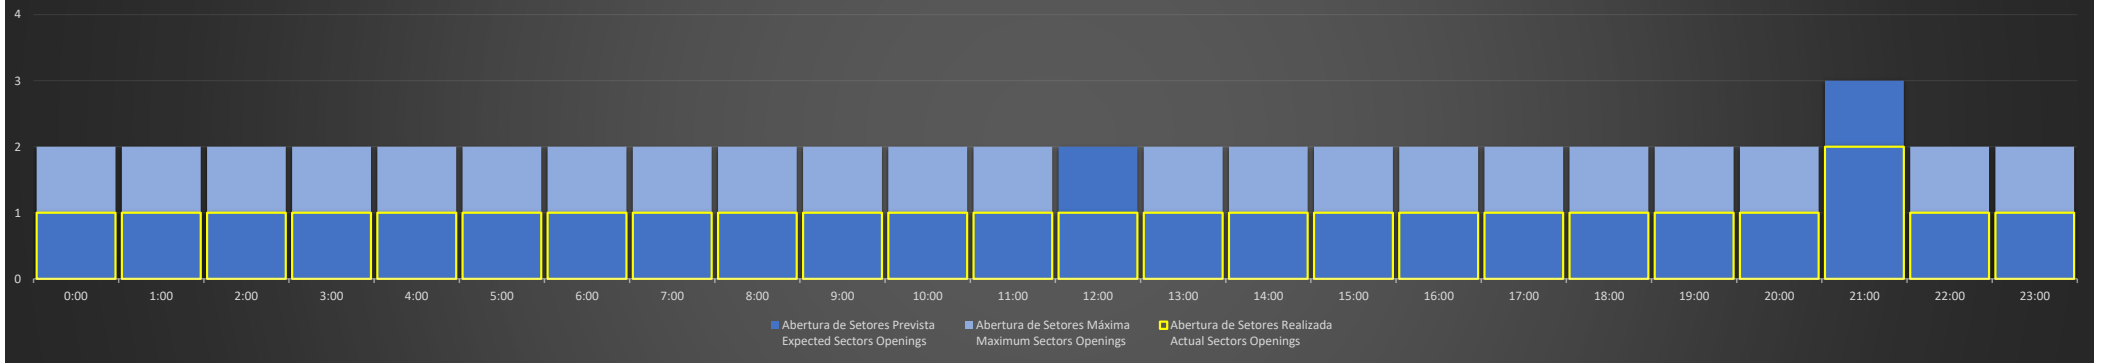

ACC-BS Região SP - 15/08/2020

ACC-BS Região BS - 15/08/2020

ACC-BS Região RJ - 15/08/2020

ACC-BS Região SP - 16/08/2020

Abertura de Setores Diária Daily Sectors Openings

ACC-BS Região BS - 16/08/2020

Abertura de Setores Diária Daily Sectors Openings