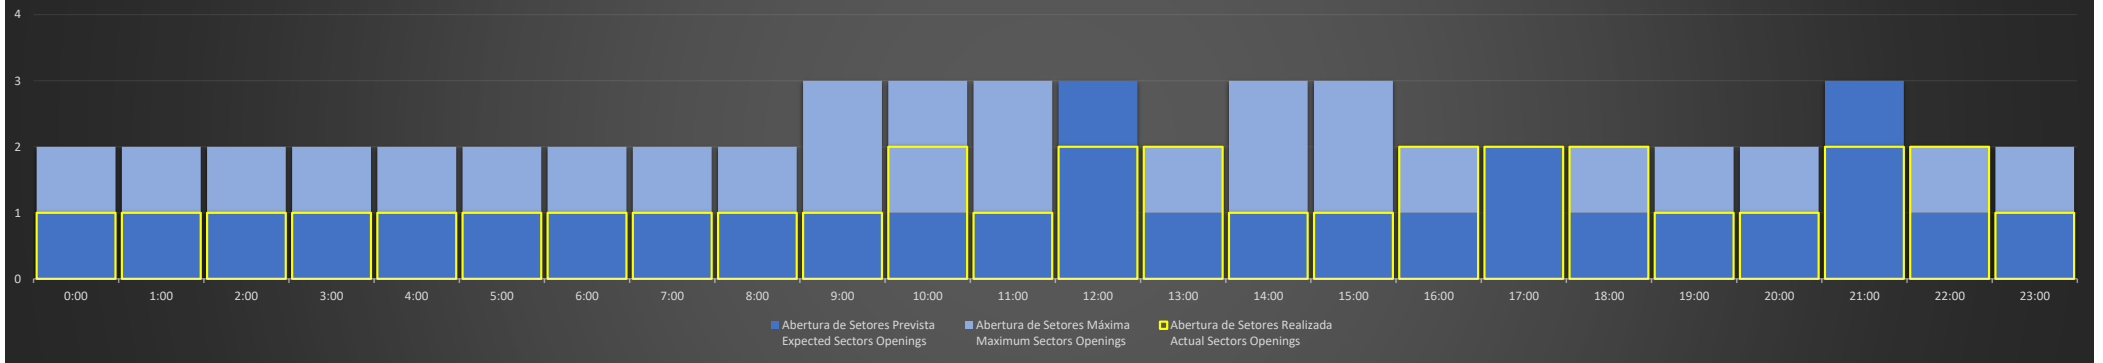

Abertura de Setores Diária Daily Sectors Openings

ACC-BS Região BS - 12/08/2020

Abertura de Setores Diária Daily Sectors Openings

ACC-BS Região RJ - 12/08/2020

Abertura de Setores Diária Daily Sectors Openings

ACC-BS Região SP - 13/08/2020

Abertura de Setores Diária Daily Sectors Openings

ACC-BS Região BS - 13/08/2020

Abertura de Setores Diária Daily Sectors Openings

ACC-BS Região RJ - 13/08/2020

Abertura de Setores Diária Daily Sectors Openings