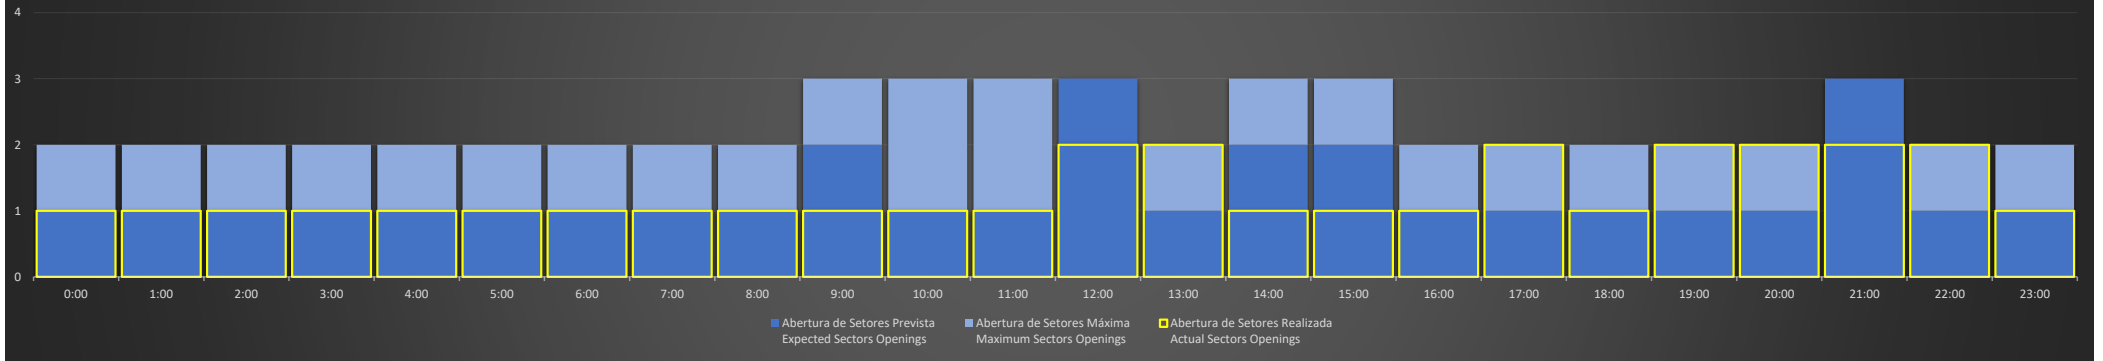

ACC-BS Região SP - 13/08/2020

Abertura de Setores Diária Daily Sectors Openings

ACC-BS Região BS - 13/08/2020

Abertura de Setores Diária Daily Sectors Openings

ACC-BS Região RJ - 13/08/2020

Abertura de Setores Diária Daily Sectors Openings

ACC-BS Região SP - 14/08/2020

Abertura de Setores Diária Daily Sectors Openings

ACC-BS Região BS - 14/08/2020

Abertura de Setores Diária Daily Sectors Openings

ACC-BS Região RJ - 14/08/2020

Abertura de Setores Diária Daily Sectors Openings