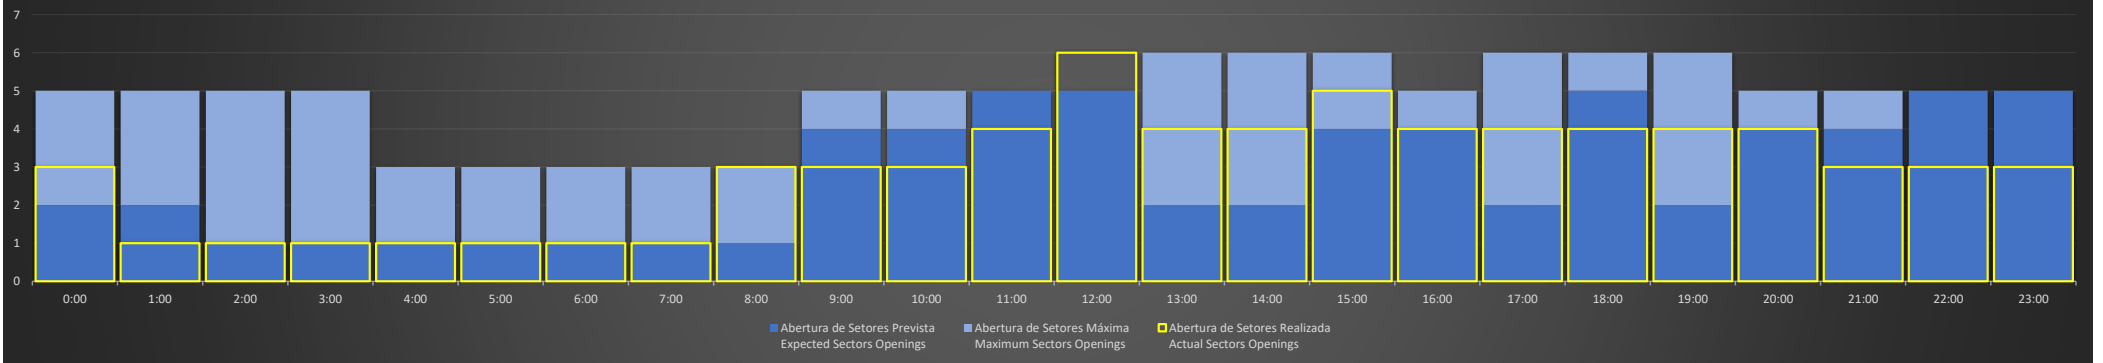

APP-SP - 10/08/2020

Abertura de Setores Diária
Daily Sectors Openings

APP-SP - 11/08/2020

Abertura de Setores Diária
Daily Sectors Openings

APP-SP - 12/08/2020

Abertura de Setores Diária
Daily Sectors Openings

APP-SP - 13/08/2020

Abertura de Setores Diária
Daily Sectors Openings

APP-SP - 14/08/2020

Abertura de Setores Diária
Daily Sectors Openings

APP-SP - 15/08/2020

Abertura de Setores Diária
Daily Sectors Openings