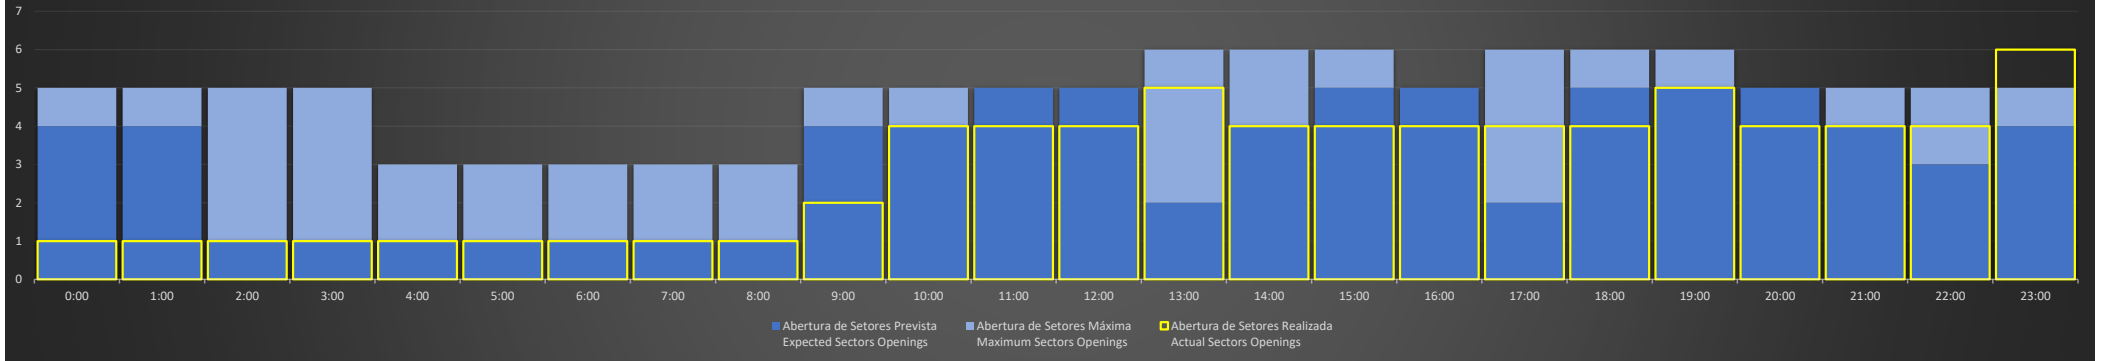

APP-SP - 10/08/2020

Abertura de Setores Diária
Daily Sectors Openings

APP-SP - 11/08/2020

Abertura de Setores Diária
Daily Sectors Openings

APP-SP - 12/08/2020

Abertura de Setores Diária
Daily Sectors Openings

APP-SP - 13/08/2020

Abertura de Setores Diária
Daily Sectors Openings

APP-SP - 14/08/2020

Abertura de Setores Diária
Daily Sectors Openings

APP-SP - 15/08/2020

Abertura de Setores Diária
Daily Sectors Openings