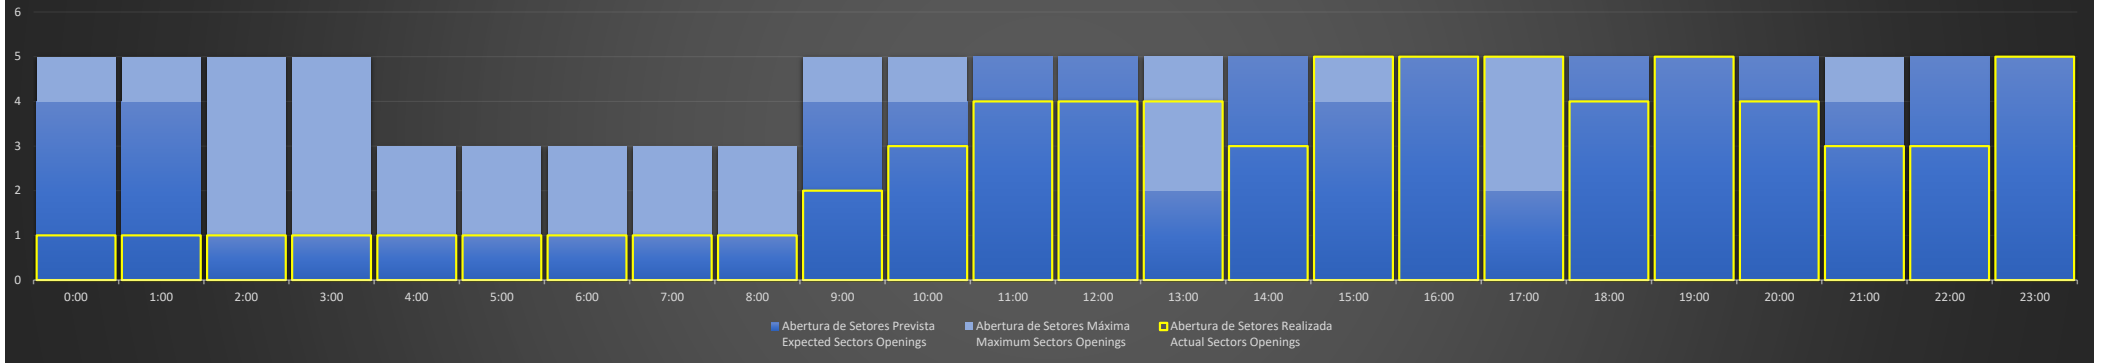

APP-SP - 10/08/2020

Abertura de Setores Diária
Daily Sectors Openings

APP-SP - 11/08/2020

Abertura de Setores Diária
Daily Sectors Openings

APP-SP - 12/08/2020

Abertura de Setores Diária
Daily Sectors Openings

APP-SP - 13/08/2020

Abertura de Setores Diária
Daily Sectors Openings

APP-SP - 14/08/2020

Abertura de Setores Diária
Daily Sectors Openings

APP-SP - 15/08/2020

Abertura de Setores Diária
Daily Sectors Openings