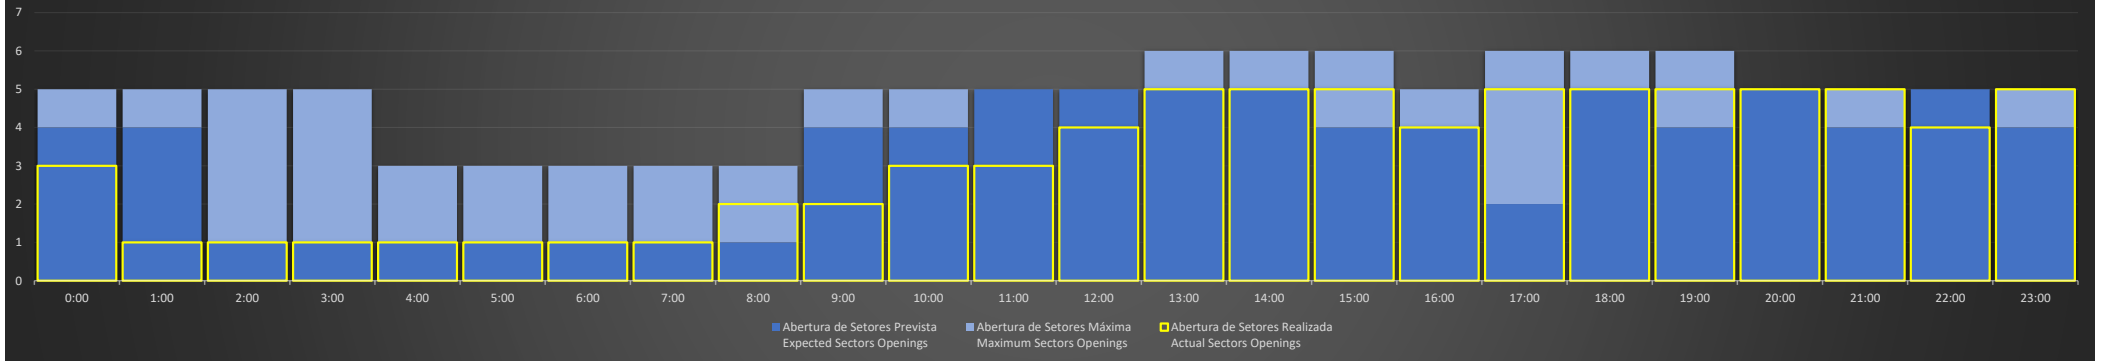

APP-SP - 10/08/2020

Abertura de Setores Diária
Daily Sectors Openings

APP-SP - 11/08/2020

Abertura de Setores Diária
Daily Sectors Openings

APP-SP - 12/08/2020

Abertura de Setores Diária
Daily Sectors Openings

APP-SP - 13/08/2020

Abertura de Setores Diária
Daily Sectors Openings

APP-SP - 14/08/2020

Abertura de Setores Diária
Daily Sectors Openings

APP-SP - 15/08/2020

Abertura de Setores Diária
Daily Sectors Openings