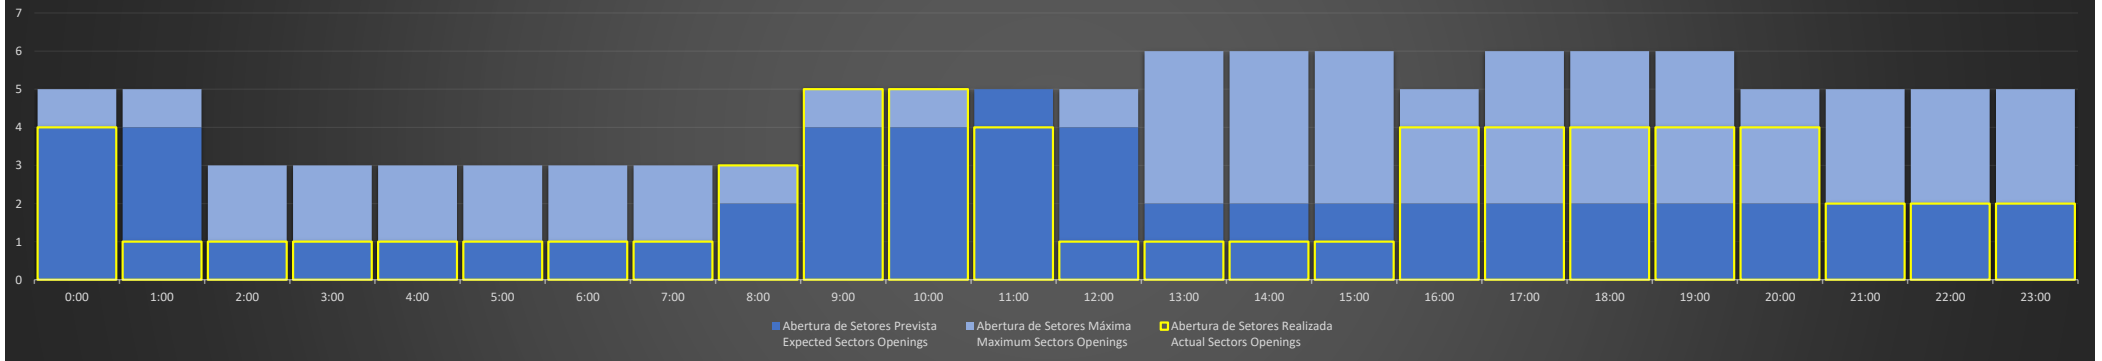

APP-SP - 13/08/2020

Abertura de Setores Diária
Daily Sectors Openings

APP-SP - 14/08/2020

Abertura de Setores Diária
Daily Sectors Openings

APP-SP - 15/08/2020

Abertura de Setores Diária
Daily Sectors Openings