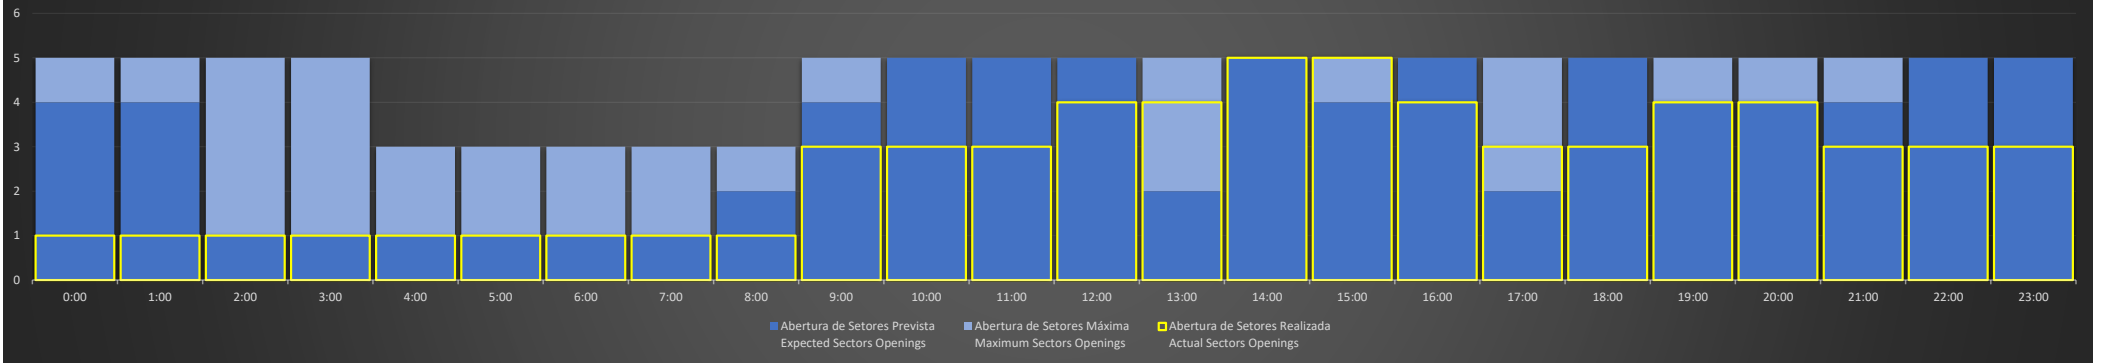

APP-SP - 10/08/2020

Abertura de Setores Diária
Daily Sectors Openings

APP-SP - 11/08/2020

Abertura de Setores Diária
Daily Sectors Openings

APP-SP - 12/08/2020

Abertura de Setores Diária
Daily Sectors Openings

APP-SP - 13/08/2020

Abertura de Setores Diária
Daily Sectors Openings

APP-SP - 14/08/2020

Abertura de Setores Diária
Daily Sectors Openings

APP-SP - 15/08/2020

Abertura de Setores Diária
Daily Sectors Openings