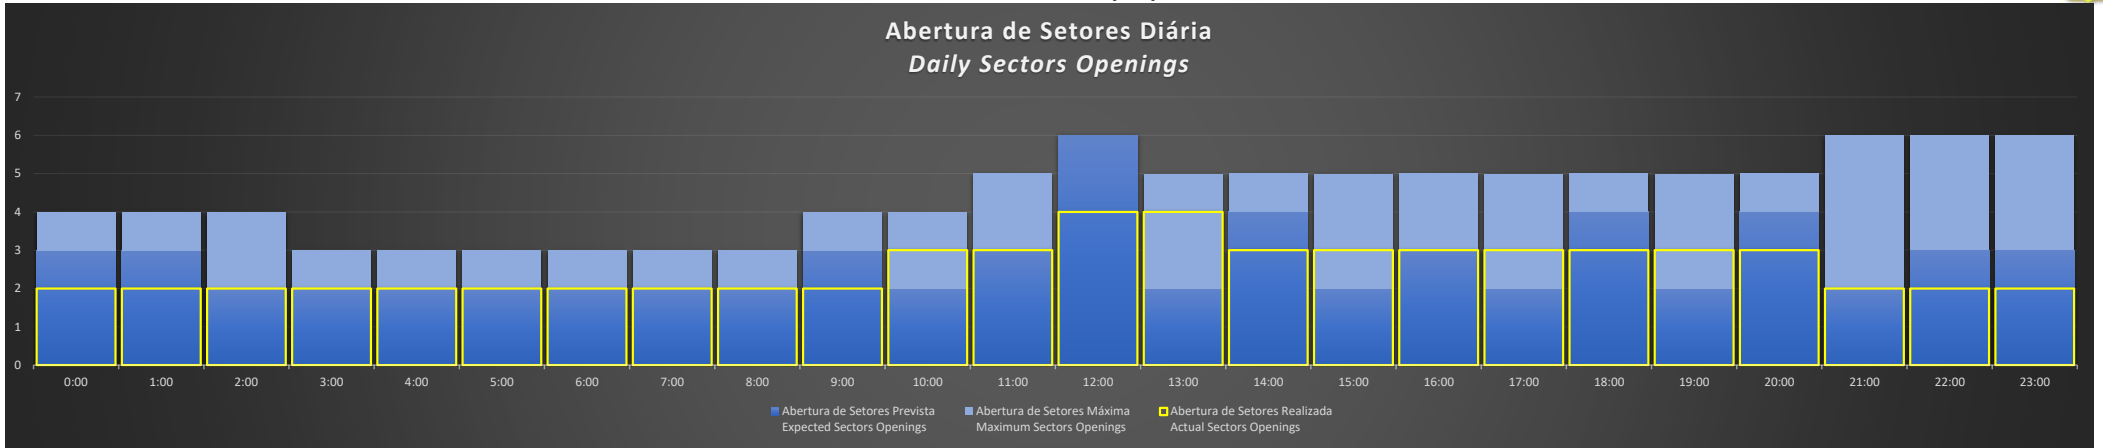

ACC-CW - 10/08/2020

ACC-CW - 11/08/2020

ACC-CW - 12/08/2020

ACC-CW - 13/08/2020

Abertura de Setores Diária
Daily Sectors Openings

ACC-CW - 14/08/2020

Abertura de Setores Diária
Daily Sectors Openings

ACC-CW - 15/08/2020

Abertura de Setores Diária
Daily Sectors Openings

ACC-CW - 16/08/2020

Abertura de Setores Diária Daily Sectors Openings