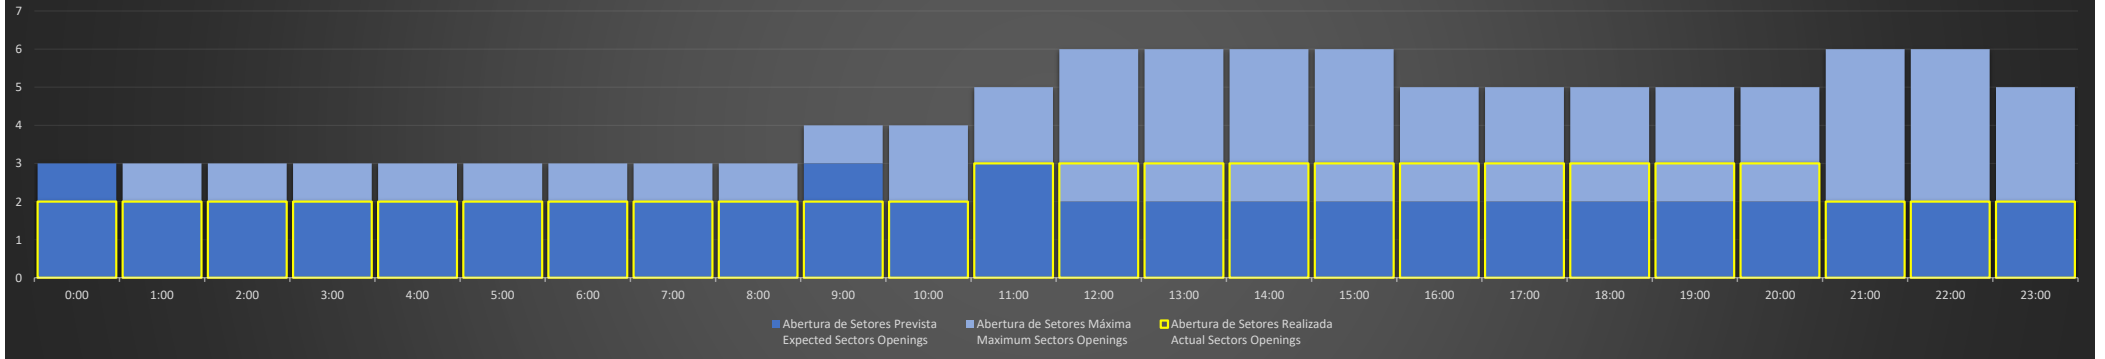

ACC-CW - 10/08/2020

ACC-CW - 11/08/2020

ACC-CW - 12/08/2020

ACC-CW - 13/08/2020

Abertura de Setores Diária
Daily Sectors Openings

ACC-CW - 14/08/2020

Abertura de Setores Diária
Daily Sectors Openings

ACC-CW - 15/08/2020

Abertura de Setores Diária
Daily Sectors Openings

ACC-CW - 16/08/2020

Abertura de Setores Diária Daily Sectors Openings