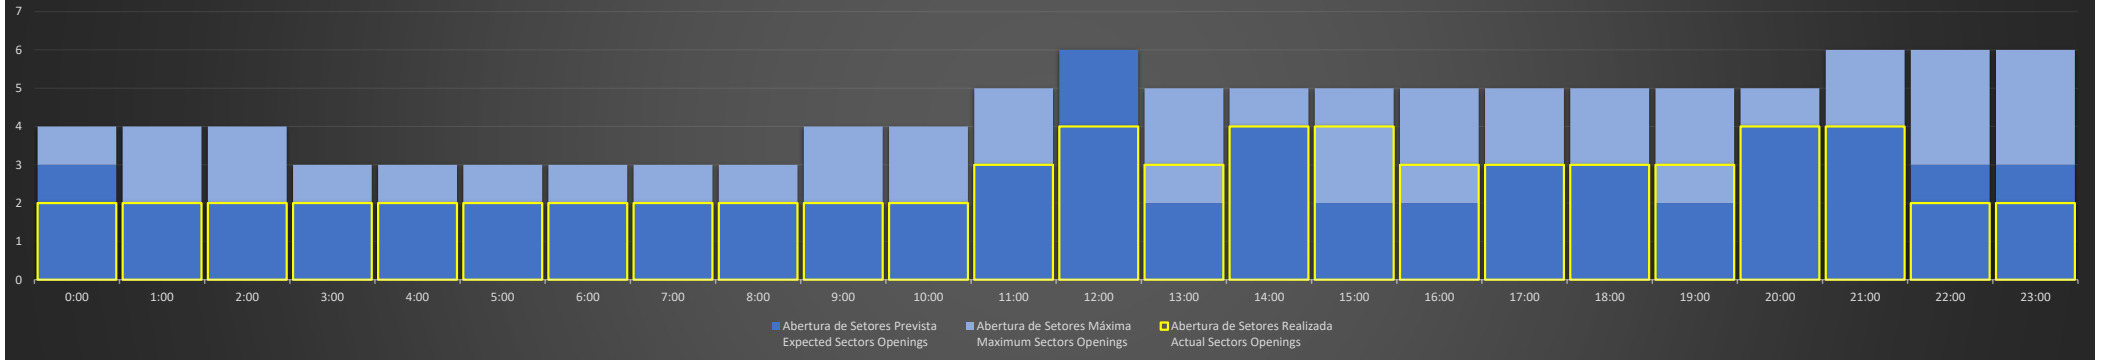

ACC-CW - 10/08/2020

ACC-CW - 11/08/2020

ACC-CW - 12/08/2020

ACC-CW - 13/08/2020

Abertura de Setores Diária
Daily Sectors Openings

ACC-CW - 14/08/2020

Abertura de Setores Diária
Daily Sectors Openings

ACC-CW - 15/08/2020

Abertura de Setores Diária
Daily Sectors Openings

ACC-CW - 16/08/2020

Abertura de Setores Diária Daily Sectors Openings