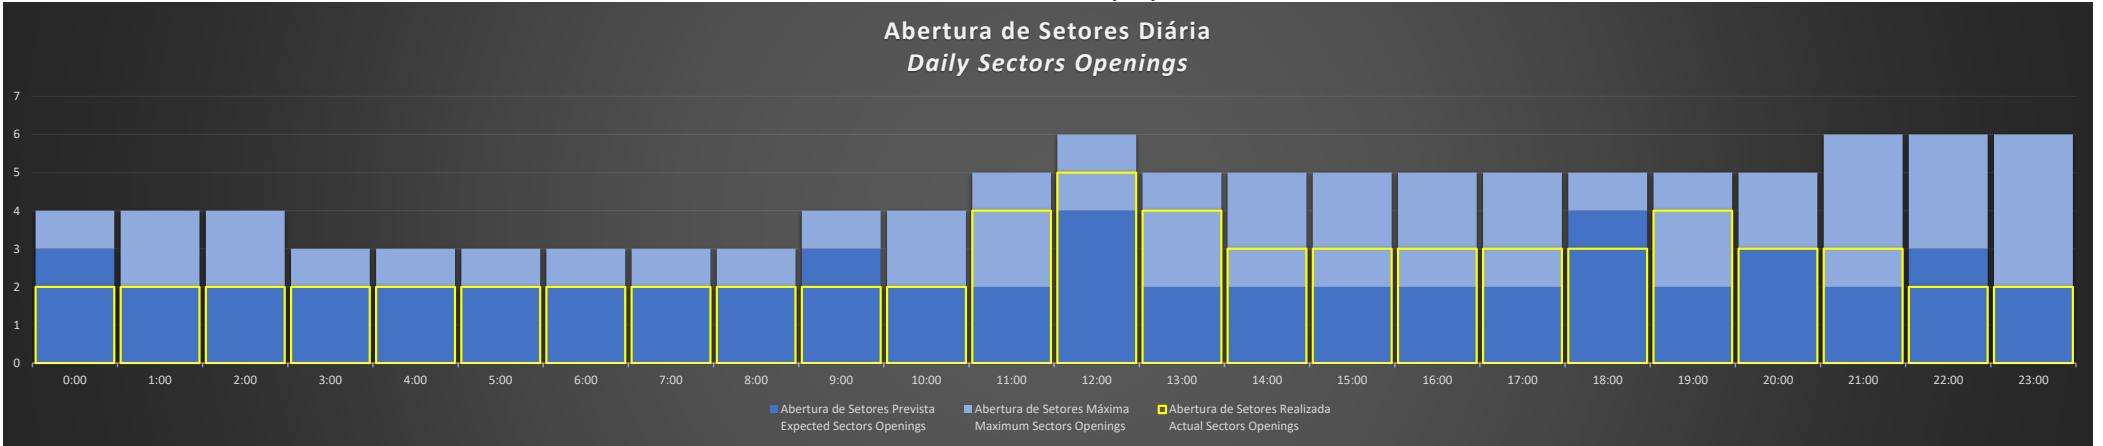

ACC-CW - 10/08/2020

ACC-CW - 11/08/2020

ACC-CW - 12/08/2020

ACC-CW - 13/08/2020

Abertura de Setores Diária
Daily Sectors Openings

ACC-CW - 14/08/2020

Abertura de Setores Diária
Daily Sectors Openings

ACC-CW - 15/08/2020

Abertura de Setores Diária
Daily Sectors Openings

ACC-CW - 16/08/2020

Abertura de Setores Diária Daily Sectors Openings