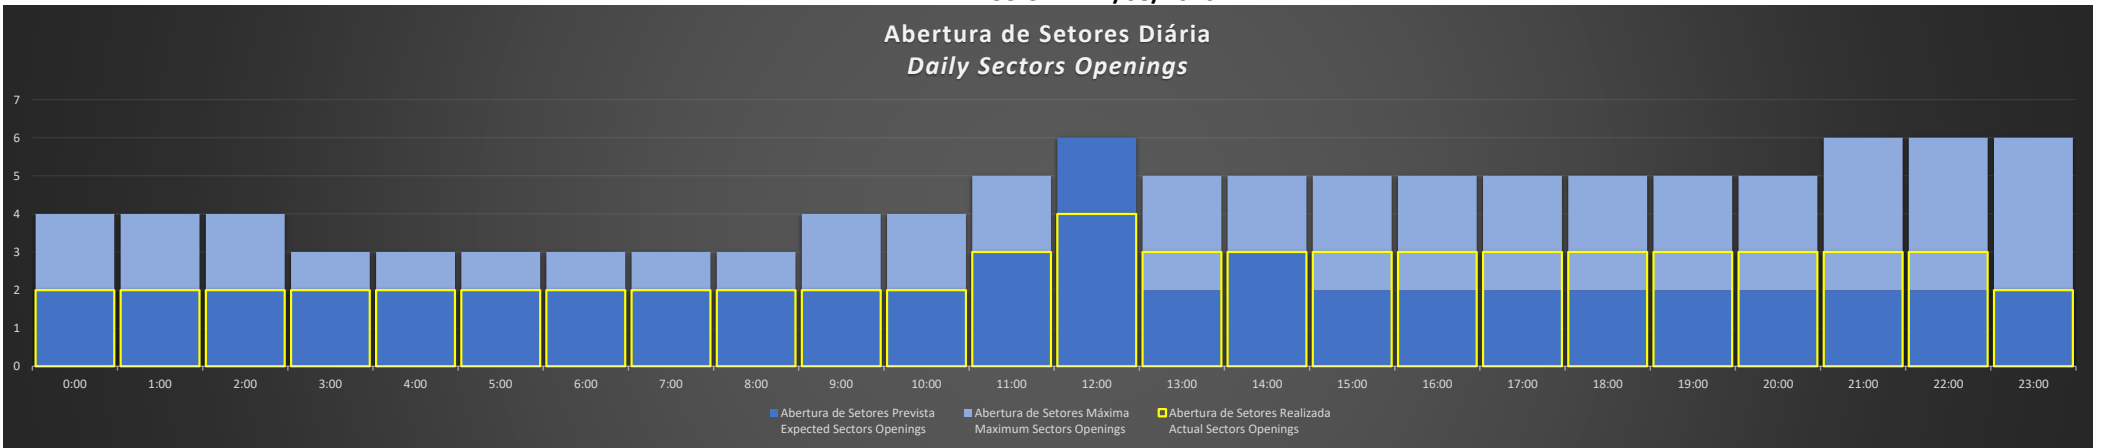

ACC-CW - 10/08/2020

ACC-CW - 11/08/2020

ACC-CW - 12/08/2020

ACC-CW - 13/08/2020

Abertura de Setores Diária
Daily Sectors Openings

ACC-CW - 14/08/2020

Abertura de Setores Diária
Daily Sectors Openings

ACC-CW - 15/08/2020

Abertura de Setores Diária
Daily Sectors Openings

ACC-CW - 16/08/2020

Abertura de Setores Diária Daily Sectors Openings