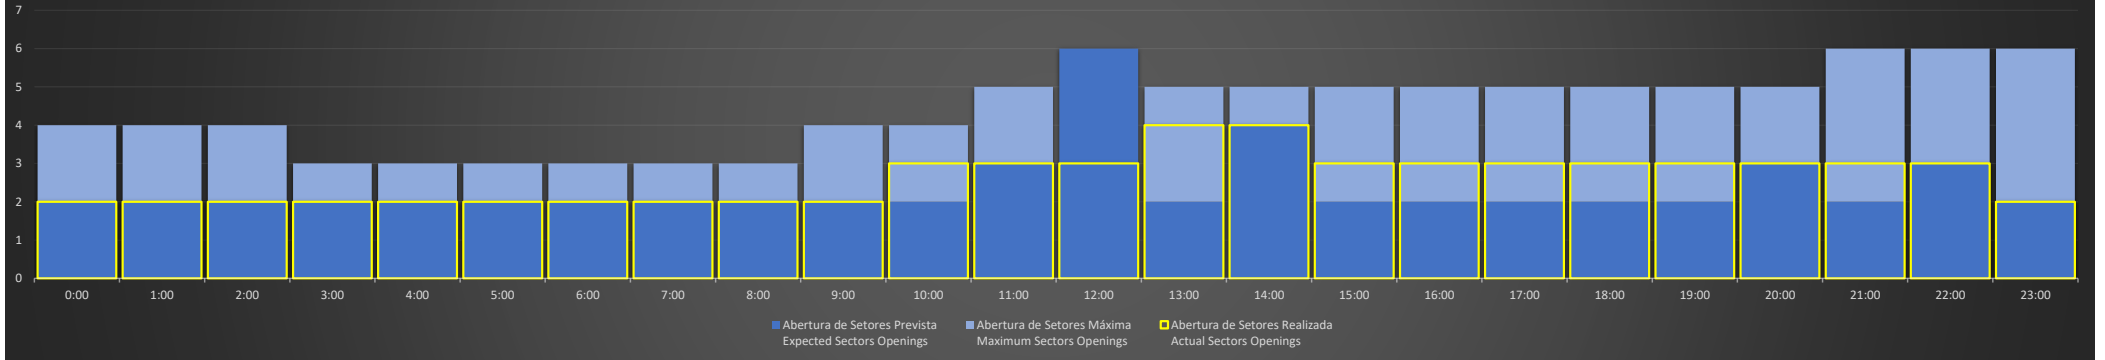

ACC-CW - 10/08/2020

ACC-CW - 11/08/2020

ACC-CW - 12/08/2020

ACC-CW - 13/08/2020

Abertura de Setores Diária
Daily Sectors Openings

ACC-CW - 14/08/2020

Abertura de Setores Diária
Daily Sectors Openings

ACC-CW - 15/08/2020

Abertura de Setores Diária
Daily Sectors Openings

ACC-CW - 16/08/2020

Abertura de Setores Diária Daily Sectors Openings