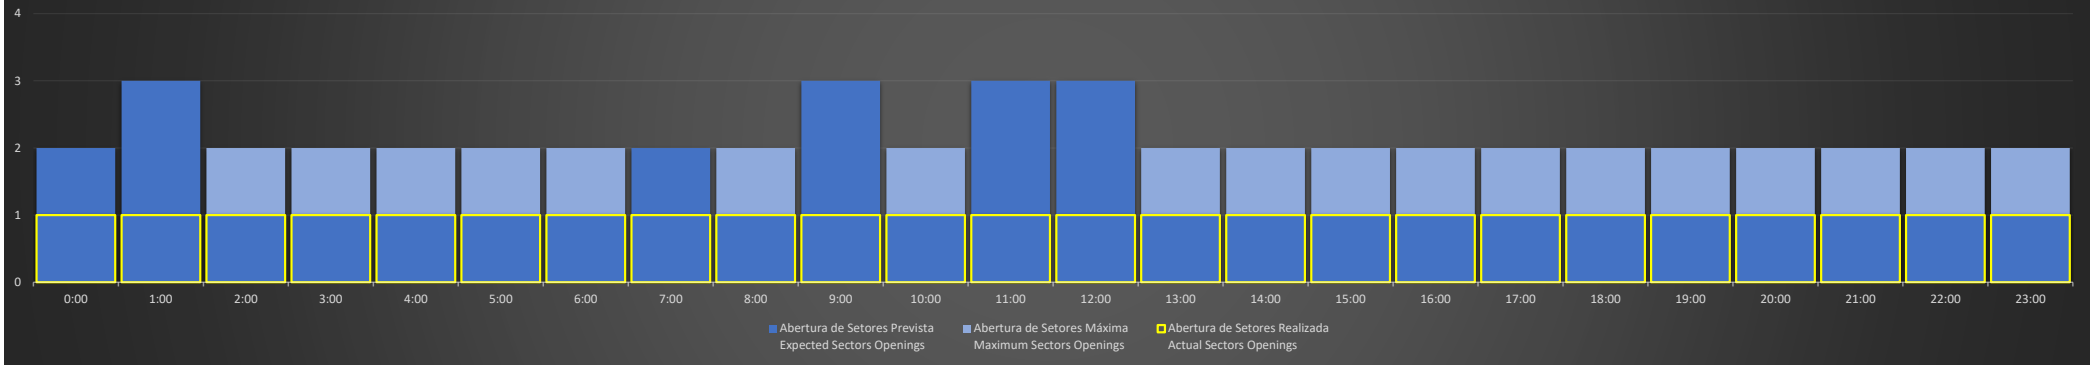

ACC-BS Região BS - 07/08/2020

Abertura de Setores Diária Daily Sectors Openings

ACC-BS Região RJ - 07/08/2020

Abertura de Setores Diária Daily Sectors Openings

ACC-BS Região SP - 08/08/2020

Abertura de Setores Diária Daily Sectors Openings

ACC-BS Região BS - 08/08/2020

Abertura de Setores Diária Daily Sectors Openings

ACC-BS Região RJ - 08/08/2020

Abertura de Setores Diária Daily Sectors Openings

ACC-BS Região SP - 09/08/2020

ACC-BS Região BS - 09/08/2020