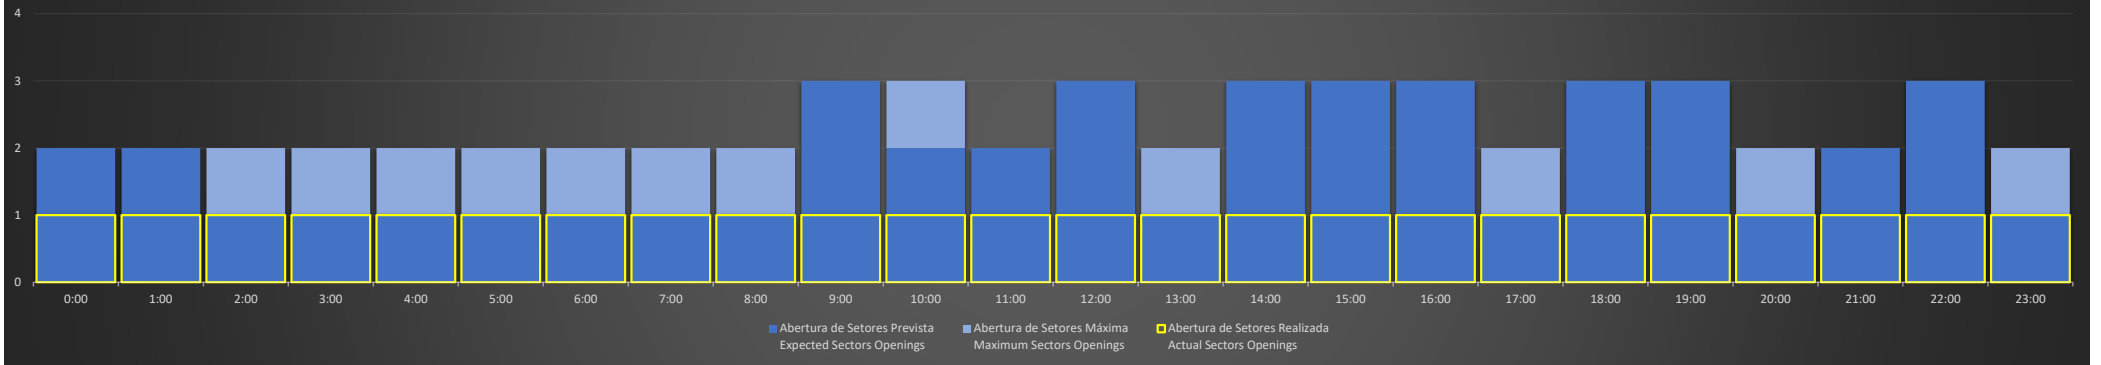

ACC-BS Região BS - 05/08/2020

ACC-BS Região RJ - 05/08/2020

ACC-BS Região SP - 06/08/2020

ACC-BS Região BS - 06/08/2020

ACC-BS Região RJ - 06/08/2020

ACC-BS Região SP - 07/08/2020

Abertura de Setores Diária Daily Sectors Openings

ACC-BS Região BS - 07/08/2020

Abertura de Setores Diária Daily Sectors Openings

ACC-BS Região RJ - 07/08/2020

Abertura de Setores Diária Daily Sectors Openings

ACC-BS Região SP - 08/08/2020

Abertura de Setores Diária Daily Sectors Openings