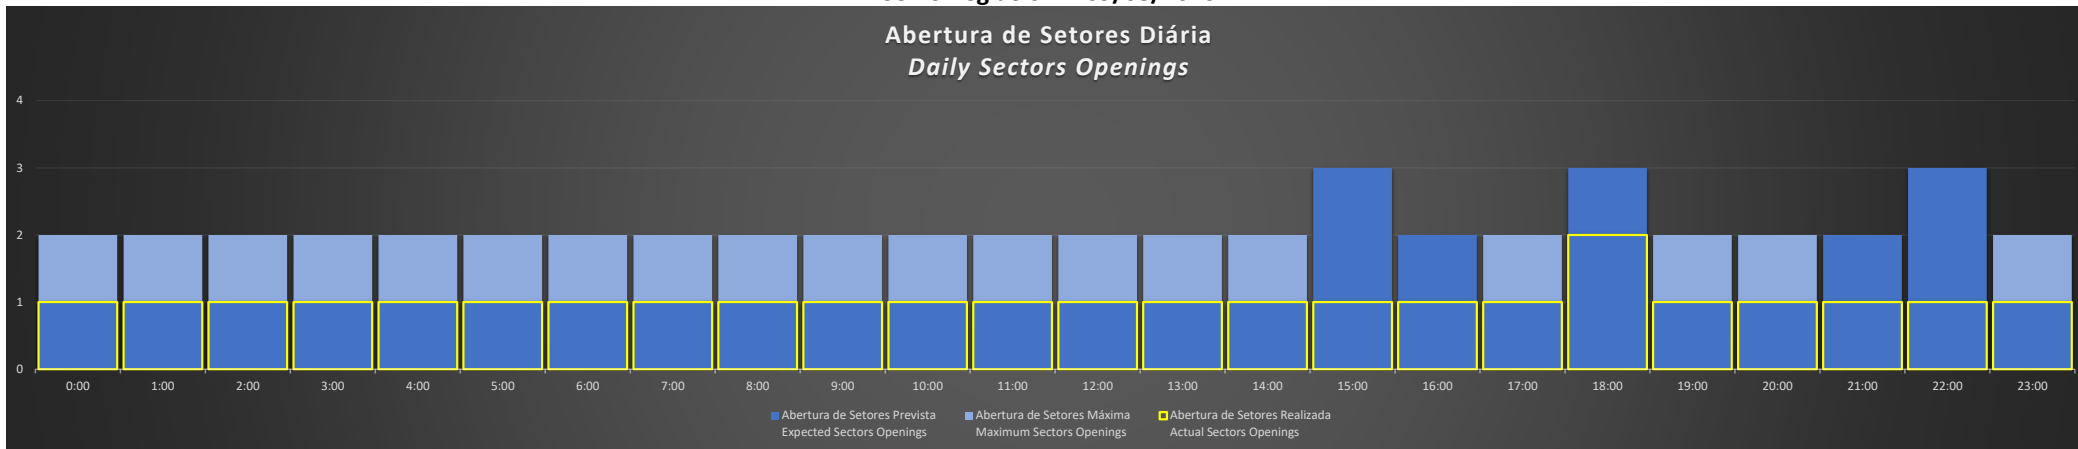

ACC-BS Região BS - 08/08/2020

Abertura de Setores Diária Daily Sectors Openings

ACC-BS Região RJ - 08/08/2020

Abertura de Setores Diária Daily Sectors Openings

ACC-BS Região SP - 09/08/2020

ACC-BS Região BS - 09/08/2020