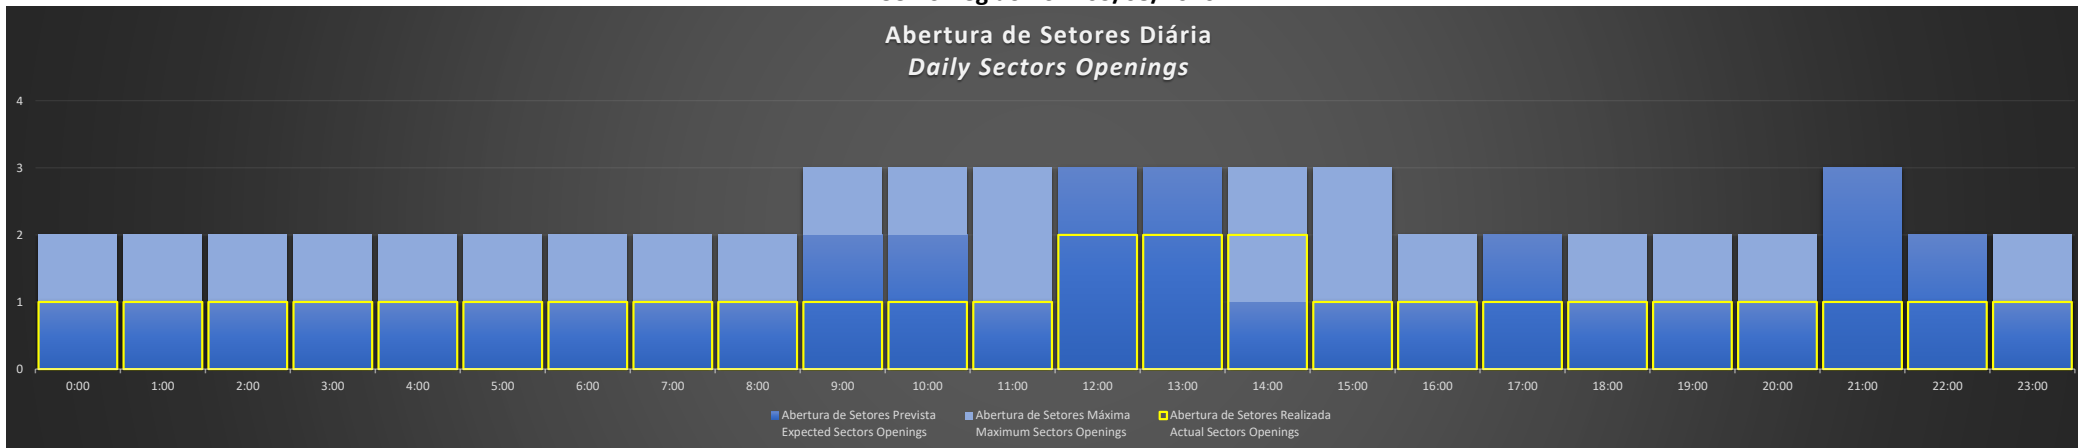

ACC-BS Região BS - 03/08/2020