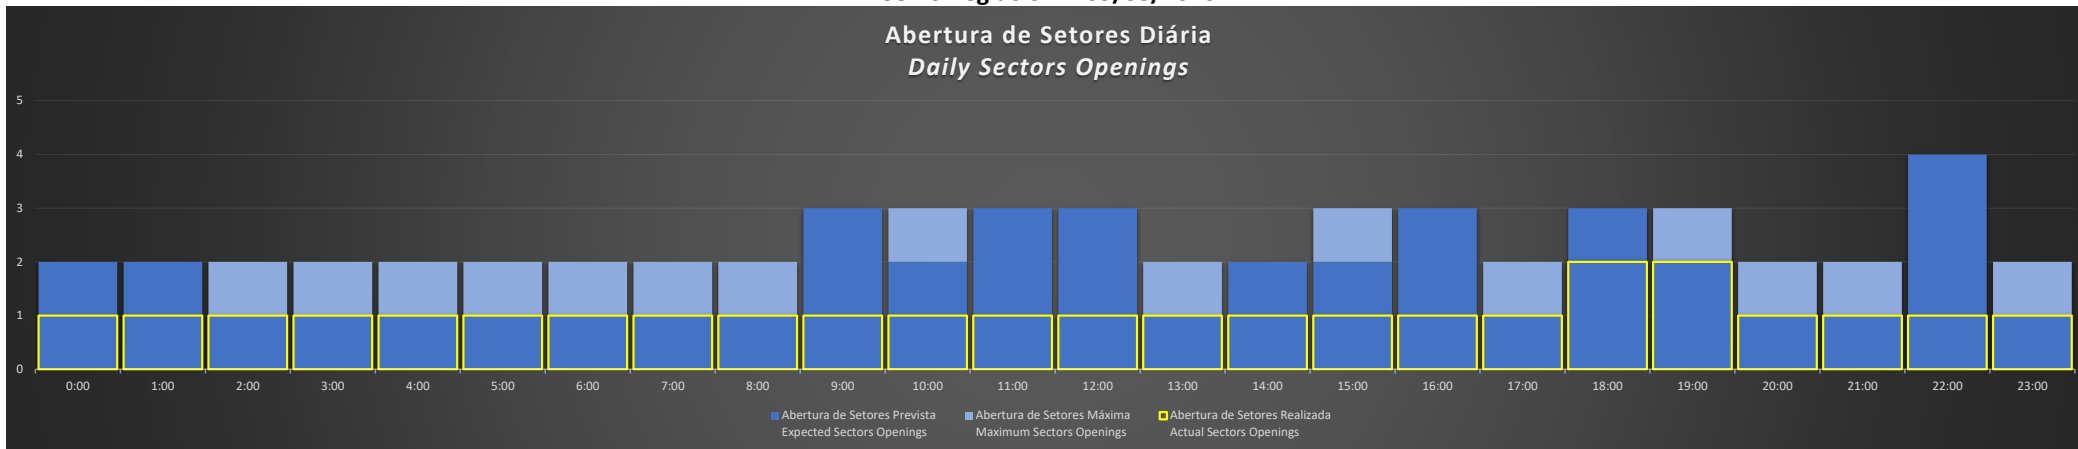

ACC-BS Região BS - 05/08/2020

ACC-BS Região RJ - 05/08/2020

ACC-BS Região SP - 06/08/2020

ACC-BS Região BS - 06/08/2020

ACC-BS Região RJ - 06/08/2020

ACC-BS Região SP - 07/08/2020

Abertura de Setores Diária Daily Sectors Openings