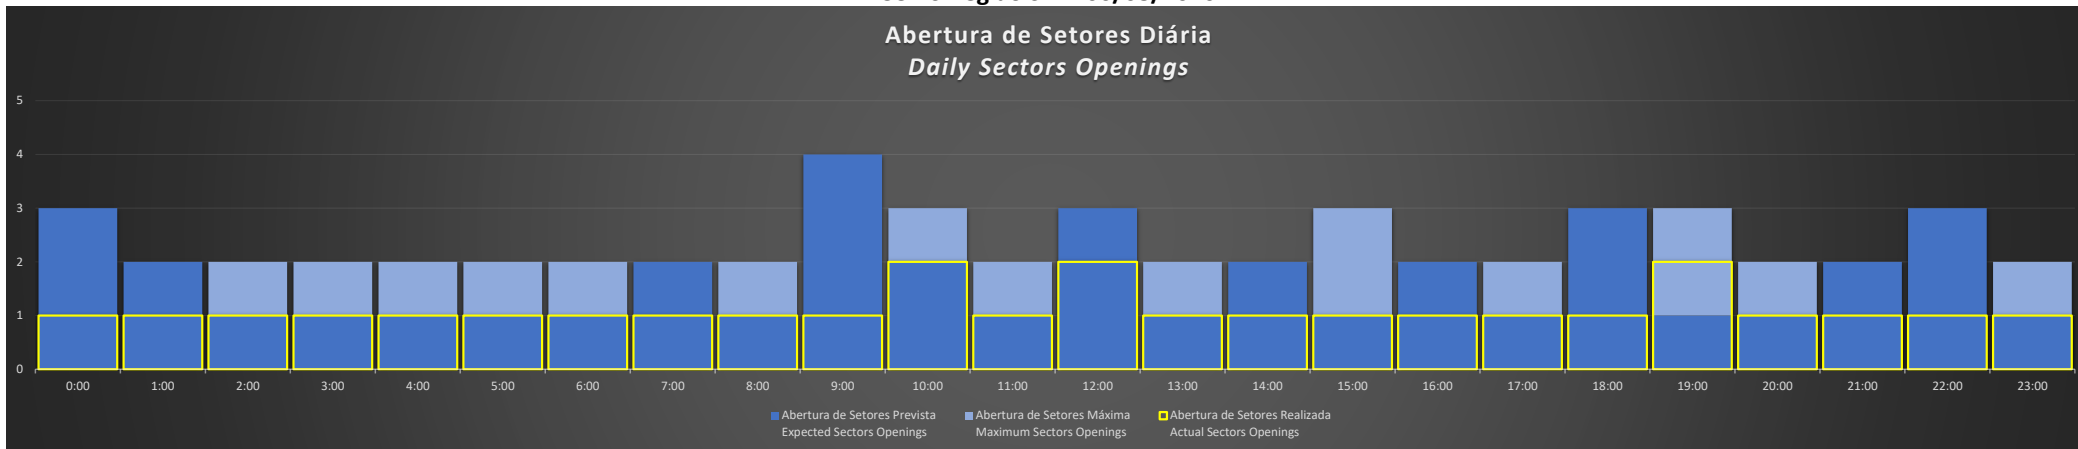

ACC-BS Região BS - 05/08/2020

ACC-BS Região RJ - 05/08/2020

ACC-BS Região SP - 06/08/2020

ACC-BS Região BS - 06/08/2020

ACC-BS Região RJ - 06/08/2020

ACC-BS Região SP - 07/08/2020

Abertura de Setores Diária Daily Sectors Openings

ACC-BS Região BS - 07/08/2020

Abertura de Setores Diária Daily Sectors Openings

ACC-BS Região RJ - 07/08/2020

Abertura de Setores Diária Daily Sectors Openings

ACC-BS Região SP - 08/08/2020

Abertura de Setores Diária Daily Sectors Openings