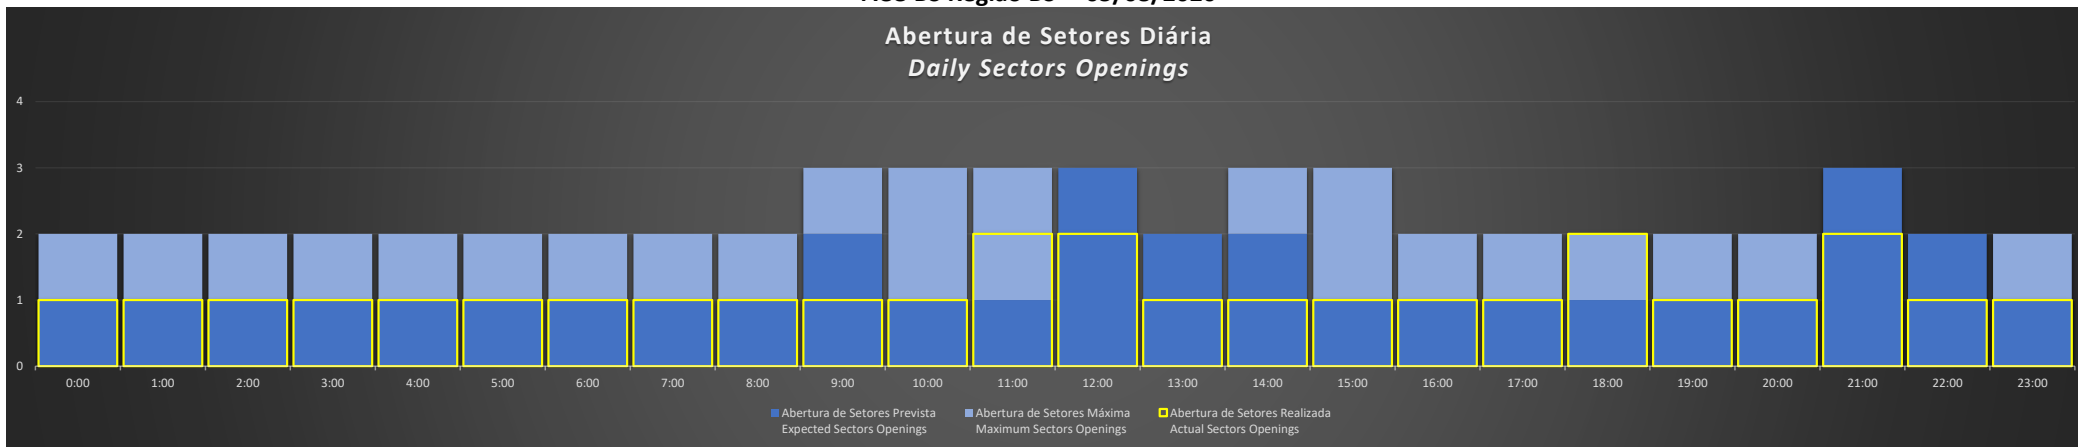

ACC-BS Região BS - 05/08/2020

ACC-BS Região RJ - 05/08/2020

ACC-BS Região SP - 06/08/2020

ACC-BS Região BS - 06/08/2020

ACC-BS Região RJ - 06/08/2020

ACC-BS Região SP - 07/08/2020

Abertura de Setores Diária Daily Sectors Openings