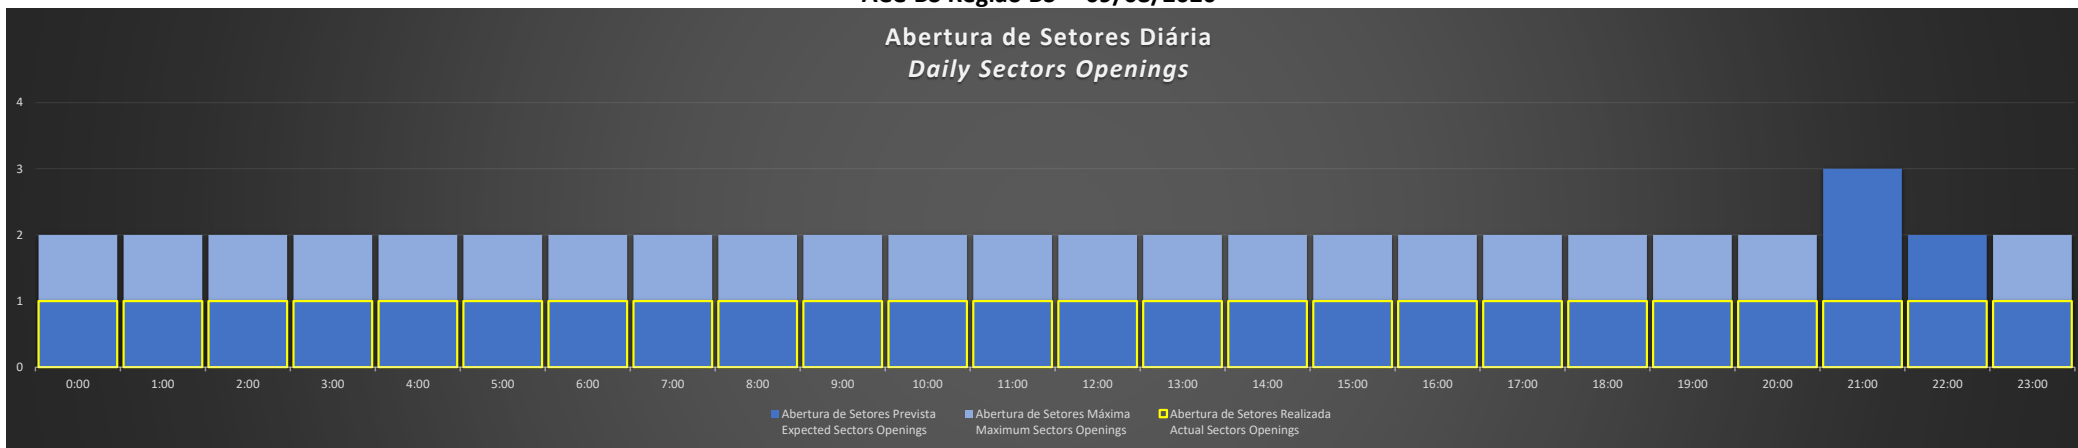

ACC-BS Região BS - 08/08/2020

Abertura de Setores Diária Daily Sectors Openings

ACC-BS Região RJ - 08/08/2020

Abertura de Setores Diária Daily Sectors Openings

ACC-BS Região SP - 09/08/2020

ACC-BS Região BS - 09/08/2020