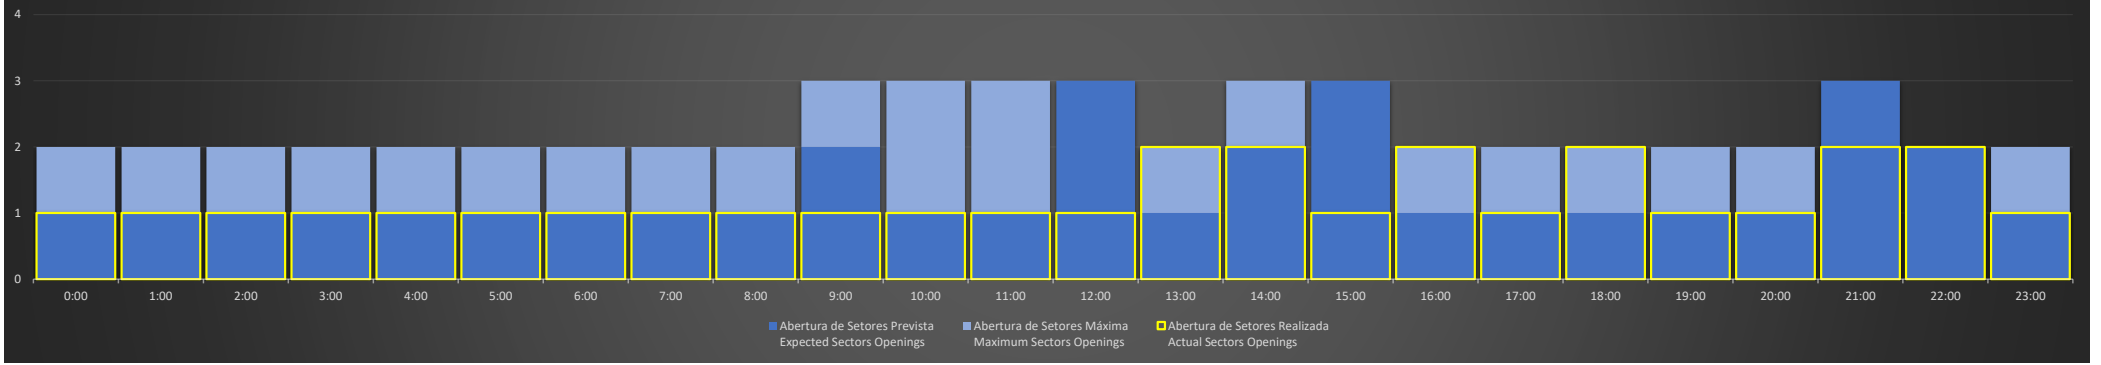

ACC-BS Região BS - 05/08/2020

ACC-BS Região RJ - 05/08/2020

ACC-BS Região SP - 06/08/2020

ACC-BS Região BS - 06/08/2020

ACC-BS Região RJ - 06/08/2020

ACC-BS Região SP - 07/08/2020

Abertura de Setores Diária Daily Sectors Openings

ACC-BS Região BS - 07/08/2020

Abertura de Setores Diária Daily Sectors Openings

ACC-BS Região RJ - 07/08/2020

Abertura de Setores Diária Daily Sectors Openings

ACC-BS Região SP - 08/08/2020

Abertura de Setores Diária Daily Sectors Openings