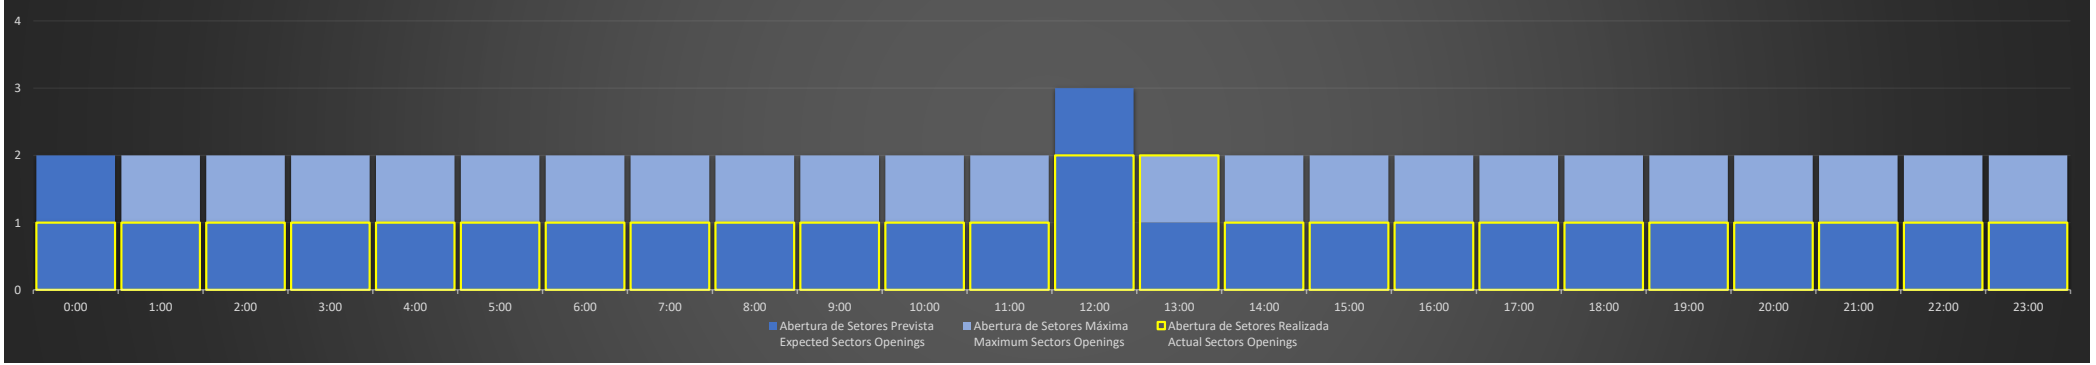

ACC-BS Região BS - 07/08/2020

Abertura de Setores Diária Daily Sectors Openings

ACC-BS Região RJ - 07/08/2020

Abertura de Setores Diária Daily Sectors Openings

ACC-BS Região SP - 08/08/2020

Abertura de Setores Diária Daily Sectors Openings

ACC-BS Região BS - 08/08/2020

Abertura de Setores Diária Daily Sectors Openings

ACC-BS Região RJ - 08/08/2020

Abertura de Setores Diária Daily Sectors Openings

ACC-BS Região SP - 09/08/2020

ACC-BS Região BS - 09/08/2020