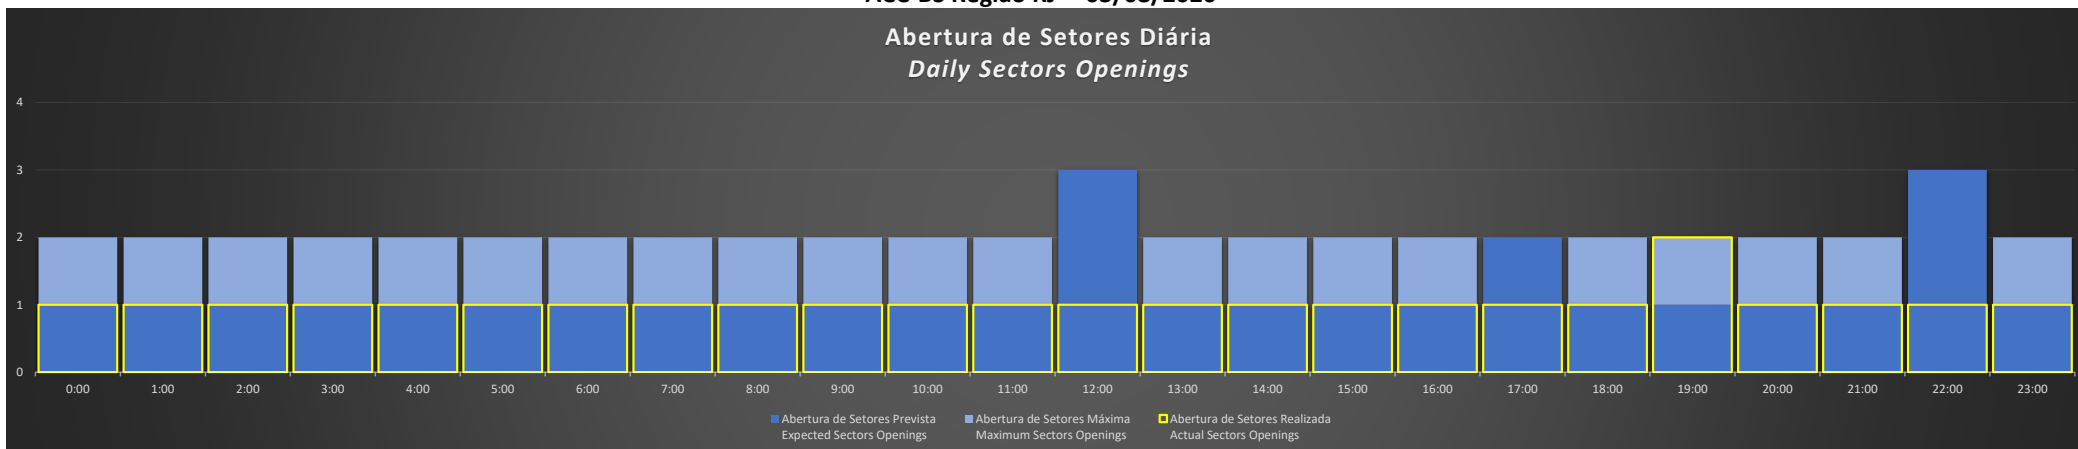

ACC-BS Região RJ - 03/08/2020