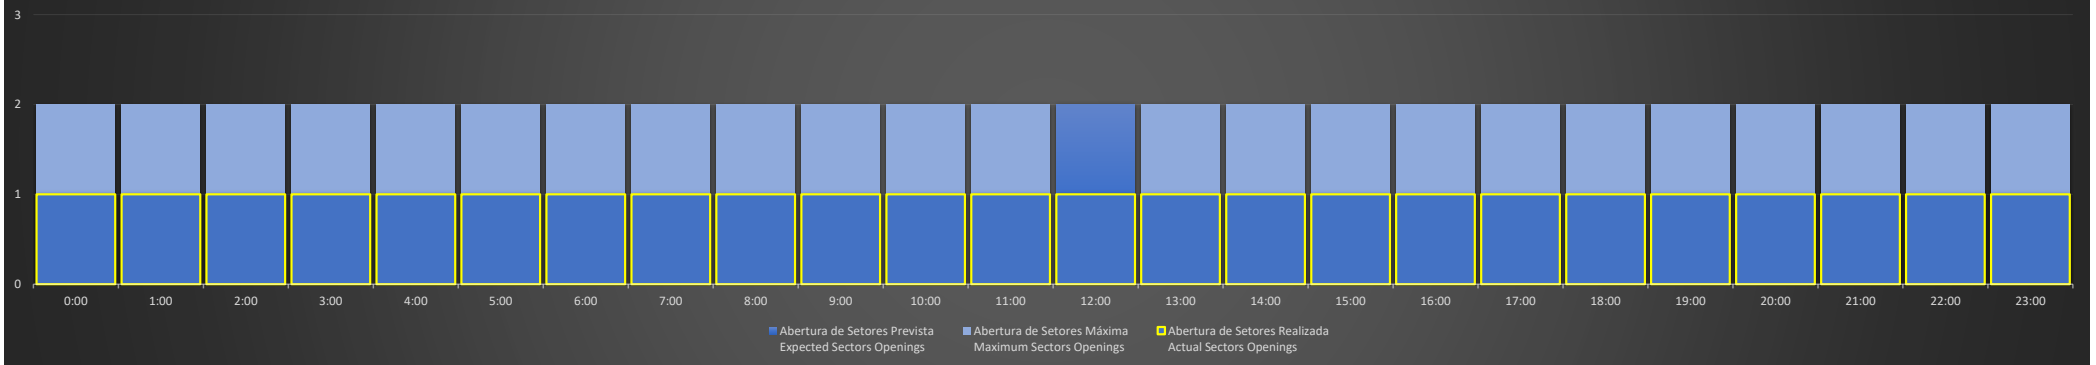

ACC-BS Região BS - 07/08/2020

Abertura de Setores Diária Daily Sectors Openings

ACC-BS Região RJ - 07/08/2020

Abertura de Setores Diária Daily Sectors Openings

ACC-BS Região SP - 08/08/2020

Abertura de Setores Diária Daily Sectors Openings

ACC-BS Região BS - 08/08/2020

Abertura de Setores Diária Daily Sectors Openings

ACC-BS Região RJ - 08/08/2020

Abertura de Setores Diária Daily Sectors Openings

ACC-BS Região SP - 09/08/2020

ACC-BS Região BS - 09/08/2020