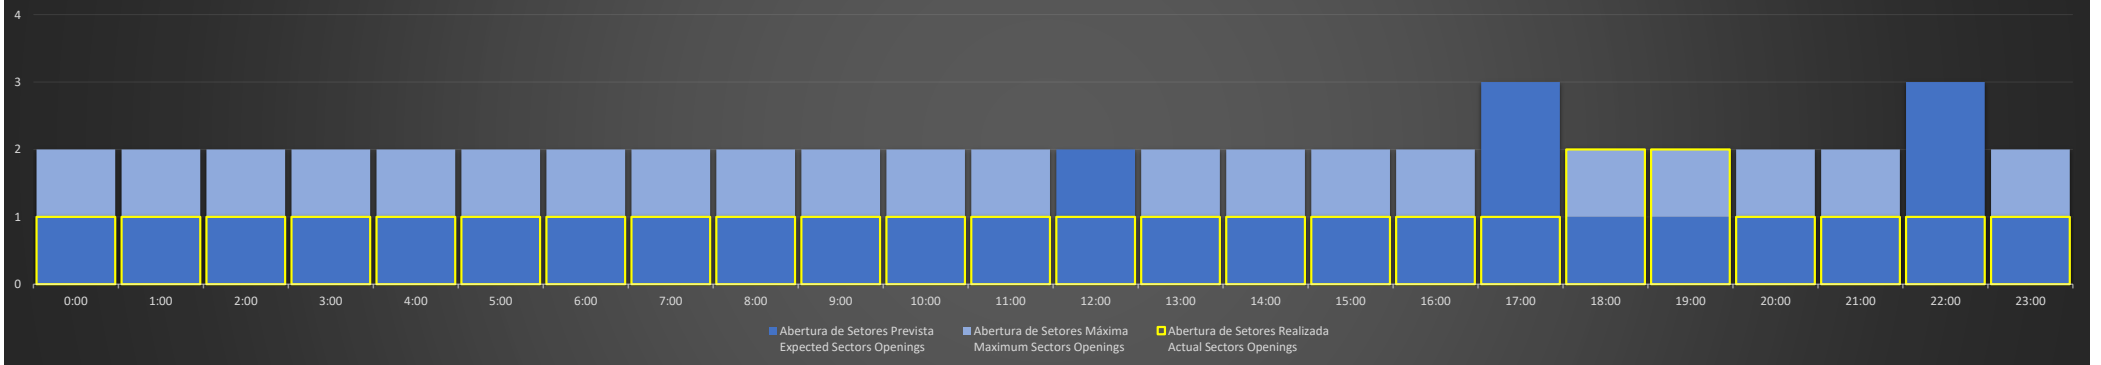

ACC-BS Região BS - 05/08/2020

ACC-BS Região RJ - 05/08/2020

ACC-BS Região SP - 06/08/2020

ACC-BS Região BS - 06/08/2020

ACC-BS Região RJ - 06/08/2020

ACC-BS Região SP - 07/08/2020

Abertura de Setores Diária Daily Sectors Openings

ACC-BS Região BS - 07/08/2020

Abertura de Setores Diária Daily Sectors Openings

ACC-BS Região RJ - 07/08/2020

Abertura de Setores Diária Daily Sectors Openings

ACC-BS Região SP - 08/08/2020

Abertura de Setores Diária Daily Sectors Openings