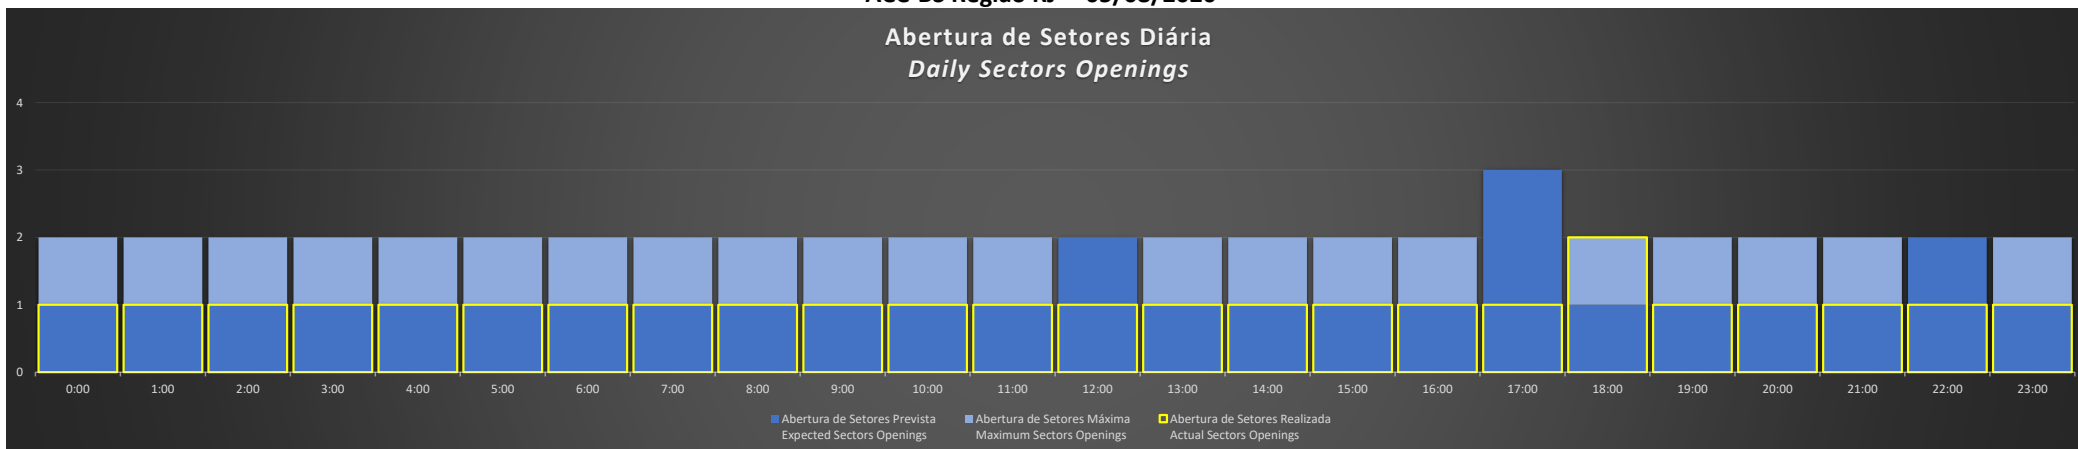

ACC-BS Região BS - 05/08/2020

ACC-BS Região RJ - 05/08/2020

ACC-BS Região SP - 06/08/2020

ACC-BS Região BS - 06/08/2020

ACC-BS Região RJ - 06/08/2020

ACC-BS Região SP - 07/08/2020

Abertura de Setores Diária Daily Sectors Openings