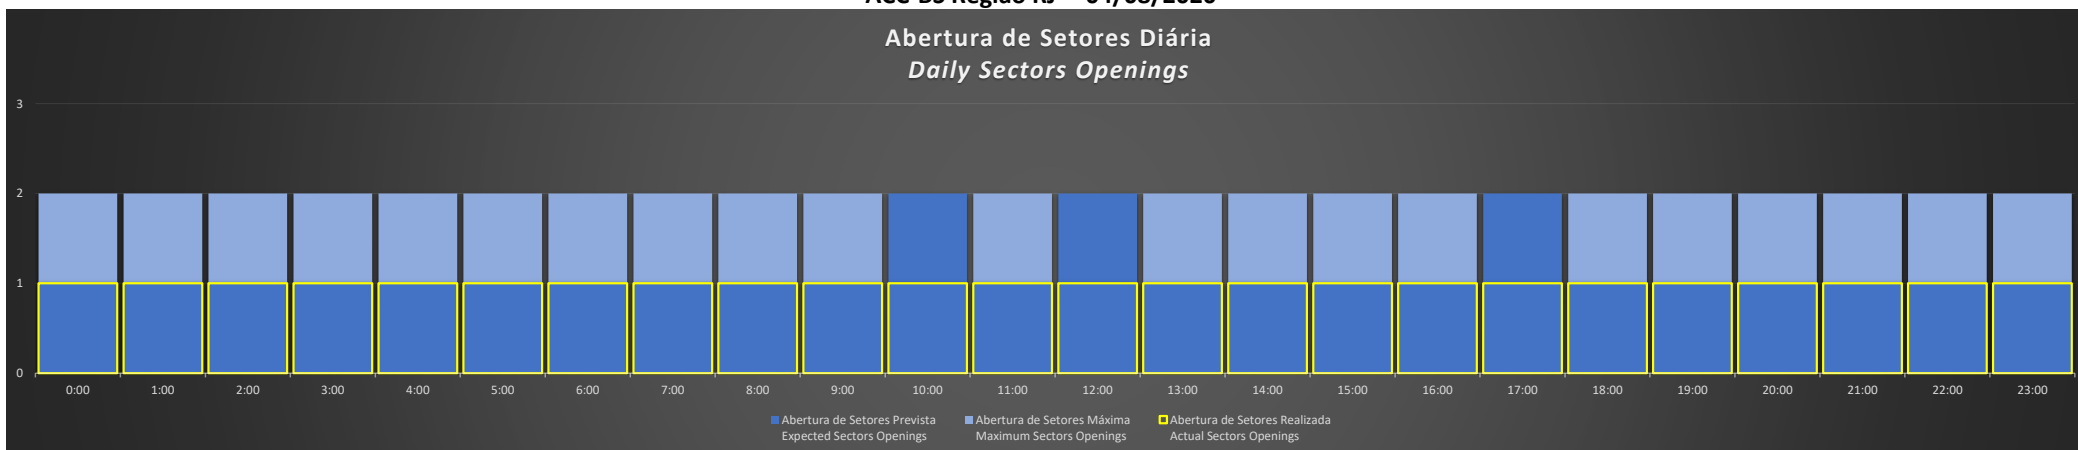

ACC-BS Região RJ - 04/08/2020