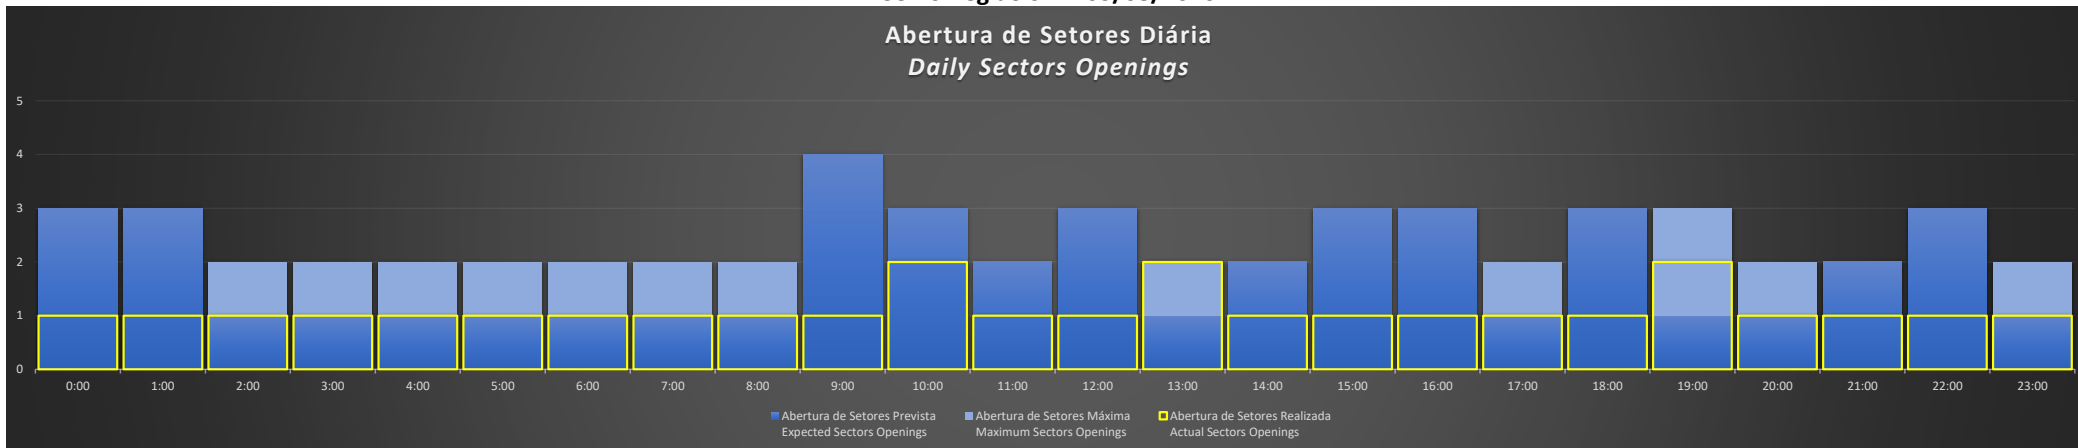

ACC-BS Região SP - 03/08/2020