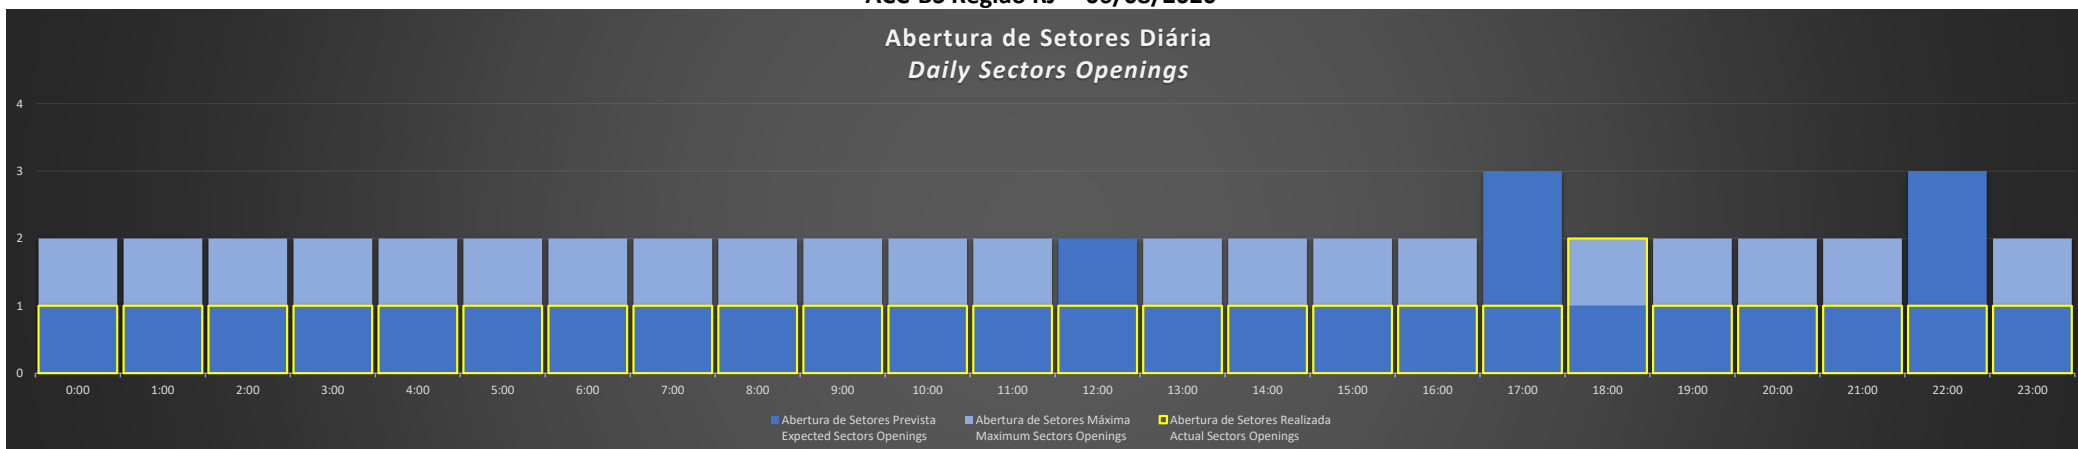

ACC-BS Região BS - 05/08/2020

ACC-BS Região RJ - 05/08/2020

ACC-BS Região SP - 06/08/2020

ACC-BS Região BS - 06/08/2020

ACC-BS Região RJ - 06/08/2020

ACC-BS Região SP - 07/08/2020

Abertura de Setores Diária Daily Sectors Openings

ACC-BS Região BS - 07/08/2020

Abertura de Setores Diária Daily Sectors Openings

ACC-BS Região RJ - 07/08/2020

Abertura de Setores Diária Daily Sectors Openings

ACC-BS Região SP - 08/08/2020

Abertura de Setores Diária Daily Sectors Openings