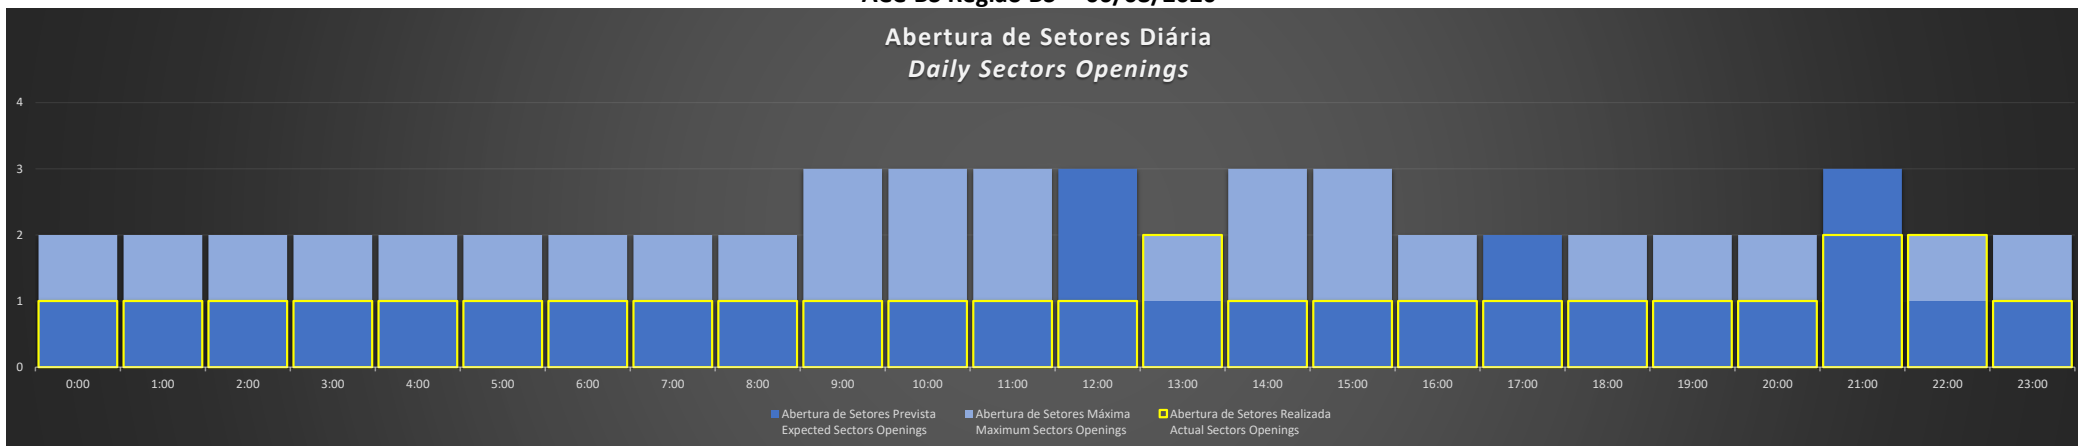

ACC-BS Região BS - 05/08/2020

ACC-BS Região RJ - 05/08/2020

ACC-BS Região SP - 06/08/2020

ACC-BS Região BS - 06/08/2020

ACC-BS Região RJ - 06/08/2020

ACC-BS Região SP - 07/08/2020

Abertura de Setores Diária Daily Sectors Openings

ACC-BS Região BS - 07/08/2020

Abertura de Setores Diária Daily Sectors Openings

ACC-BS Região RJ - 07/08/2020

Abertura de Setores Diária Daily Sectors Openings

ACC-BS Região SP - 08/08/2020

Abertura de Setores Diária Daily Sectors Openings