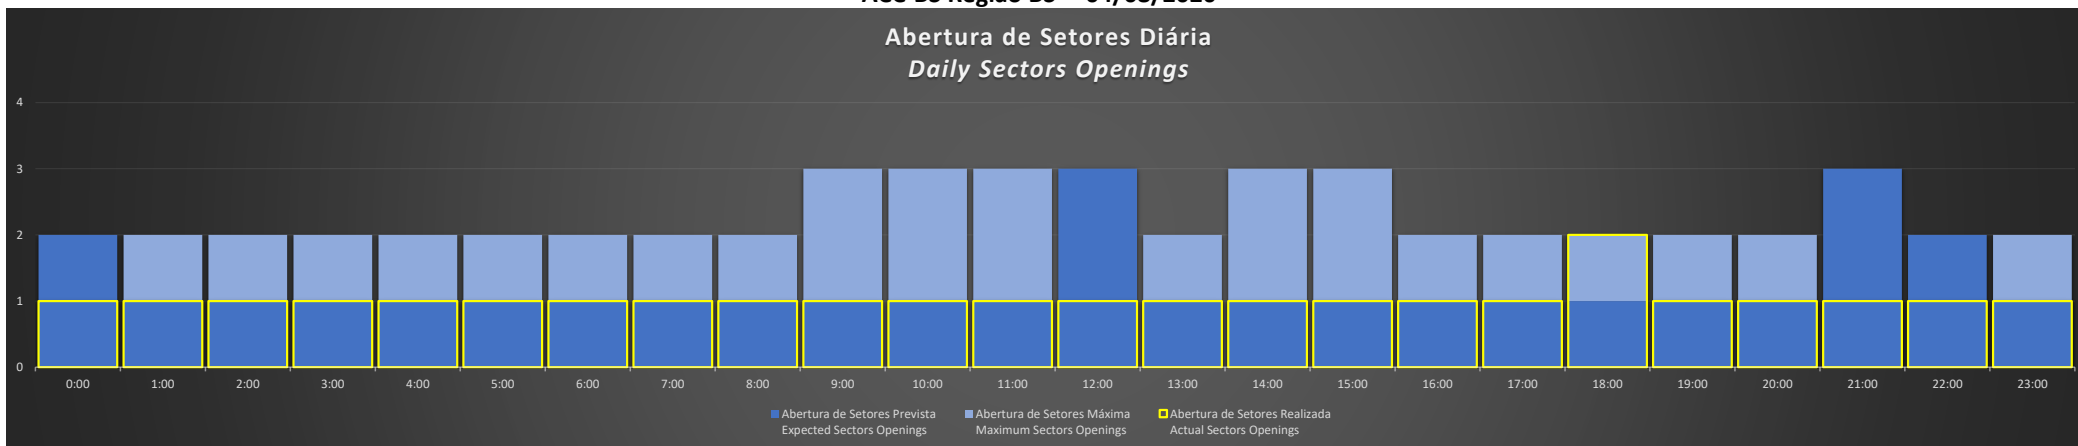

ACC-BS Região BS - 04/08/2020