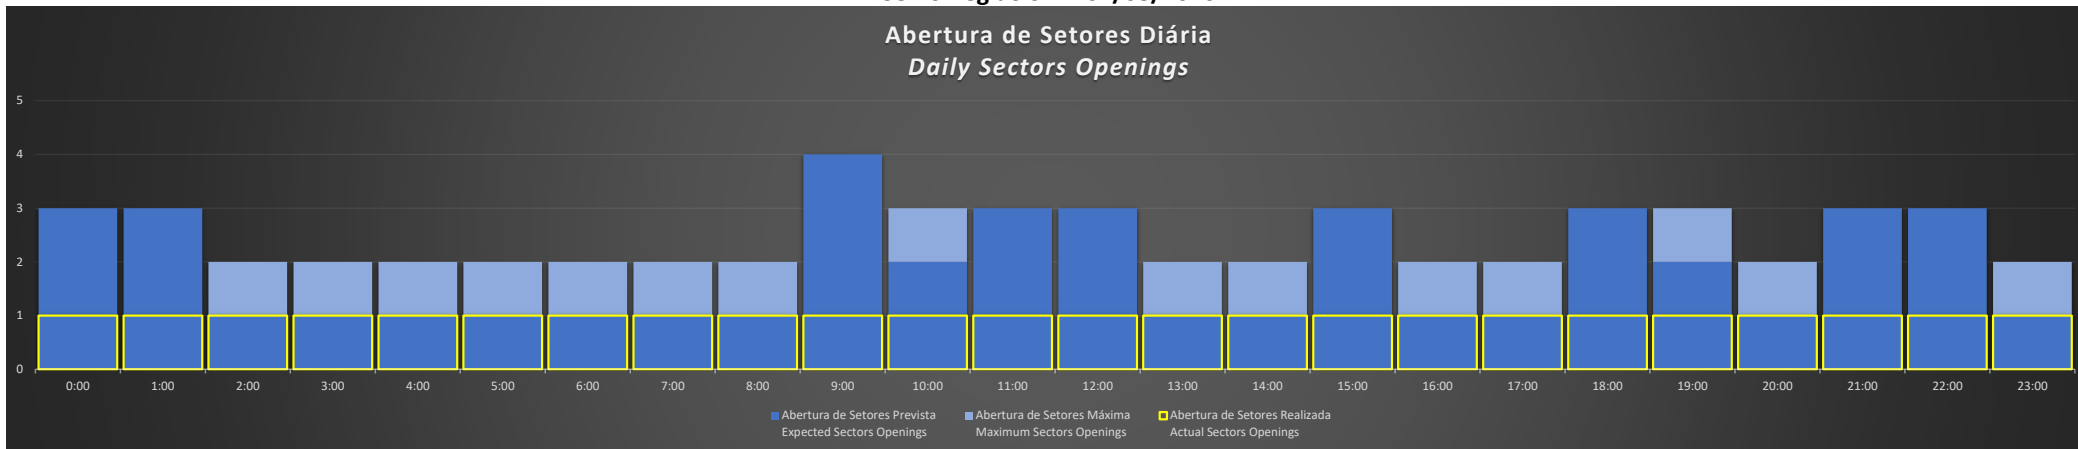

ACC-BS Região SP - 04/08/2020