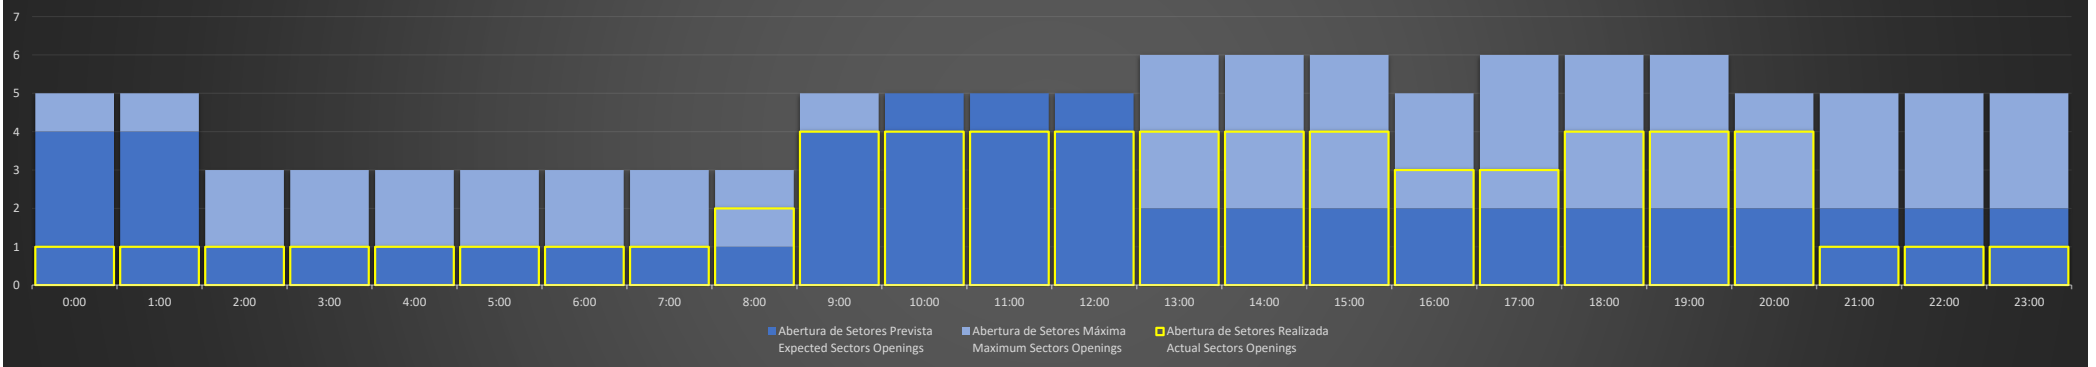

**APP-SP - 30/07/2020**

**Abertura de Setores Diária**  
*Daily Sectors Openings*

**APP-SP - 31/07/2020**

**Abertura de Setores Diária**  
*Daily Sectors Openings*

**APP-SP - 01/08/2020**

**Abertura de Setores Diária**  
*Daily Sectors Openings*