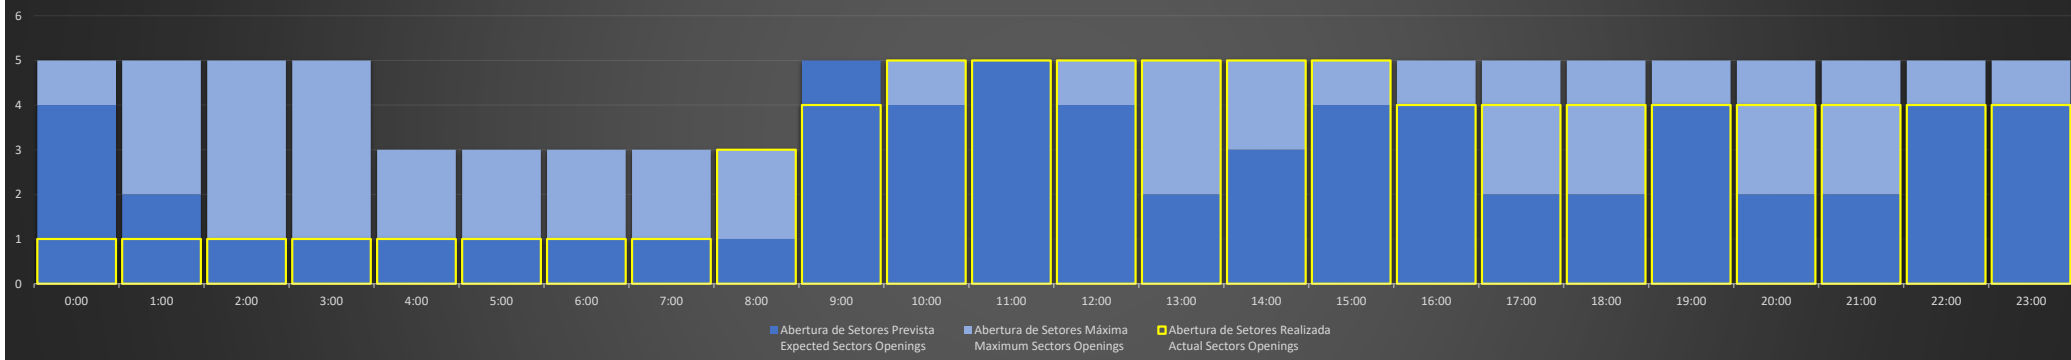

**APP-SP - 27/07/2020**

**Abertura de Setores Diária**  
*Daily Sectors Openings*

**APP-SP - 28/07/2020**

**Abertura de Setores Diária**  
*Daily Sectors Openings*

**APP-SP - 29/07/2020**

**Abertura de Setores Diária**  
*Daily Sectors Openings*

**APP-SP - 30/07/2020**

**Abertura de Setores Diária**  
*Daily Sectors Openings*

**APP-SP - 31/07/2020**

**Abertura de Setores Diária**  
*Daily Sectors Openings*

**APP-SP - 01/08/2020**

**Abertura de Setores Diária**  
*Daily Sectors Openings*