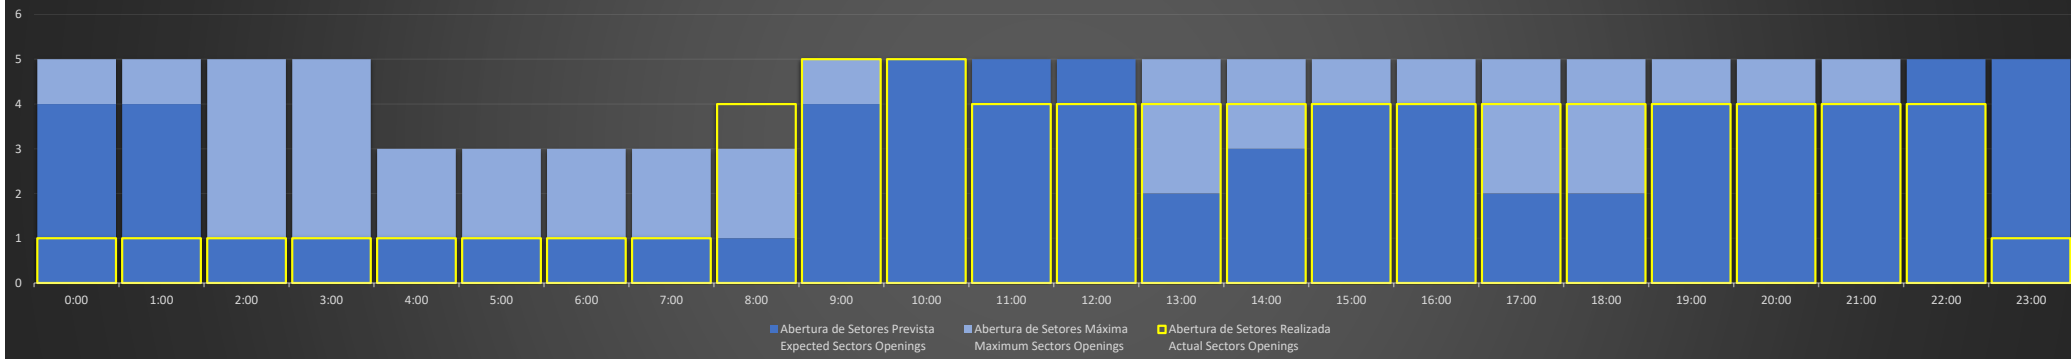

**APP-SP - 27/07/2020**

**Abertura de Setores Diária**  
*Daily Sectors Openings*

**APP-SP - 28/07/2020**

**Abertura de Setores Diária**  
*Daily Sectors Openings*

**APP-SP - 29/07/2020**

**Abertura de Setores Diária**  
*Daily Sectors Openings*

**APP-SP - 30/07/2020**

**Abertura de Setores Diária**  
*Daily Sectors Openings*

**APP-SP - 31/07/2020**

**Abertura de Setores Diária**  
*Daily Sectors Openings*

**APP-SP - 01/08/2020**

**Abertura de Setores Diária**  
*Daily Sectors Openings*