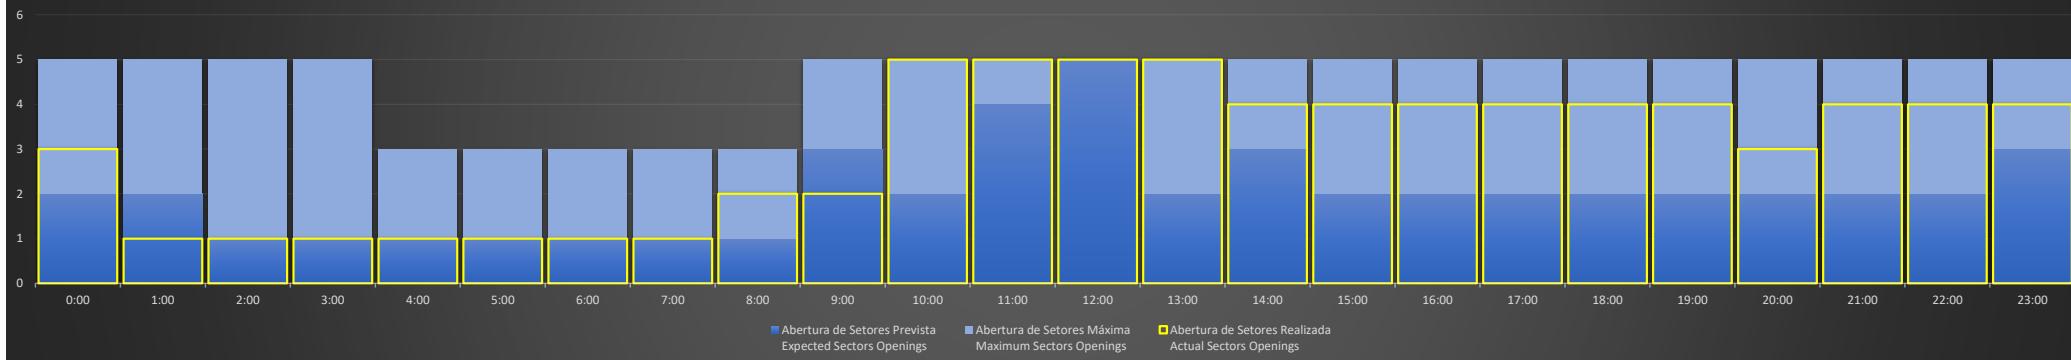

**APP-SP - 27/07/2020**

**Abertura de Setores Diária**  
*Daily Sectors Openings*

**APP-SP - 28/07/2020**

**Abertura de Setores Diária**  
*Daily Sectors Openings*

**APP-SP - 29/07/2020**

**Abertura de Setores Diária**  
*Daily Sectors Openings*

**APP-SP - 30/07/2020**

**Abertura de Setores Diária**  
*Daily Sectors Openings*

**APP-SP - 31/07/2020**

**Abertura de Setores Diária**  
*Daily Sectors Openings*

**APP-SP - 01/08/2020**

**Abertura de Setores Diária**  
*Daily Sectors Openings*