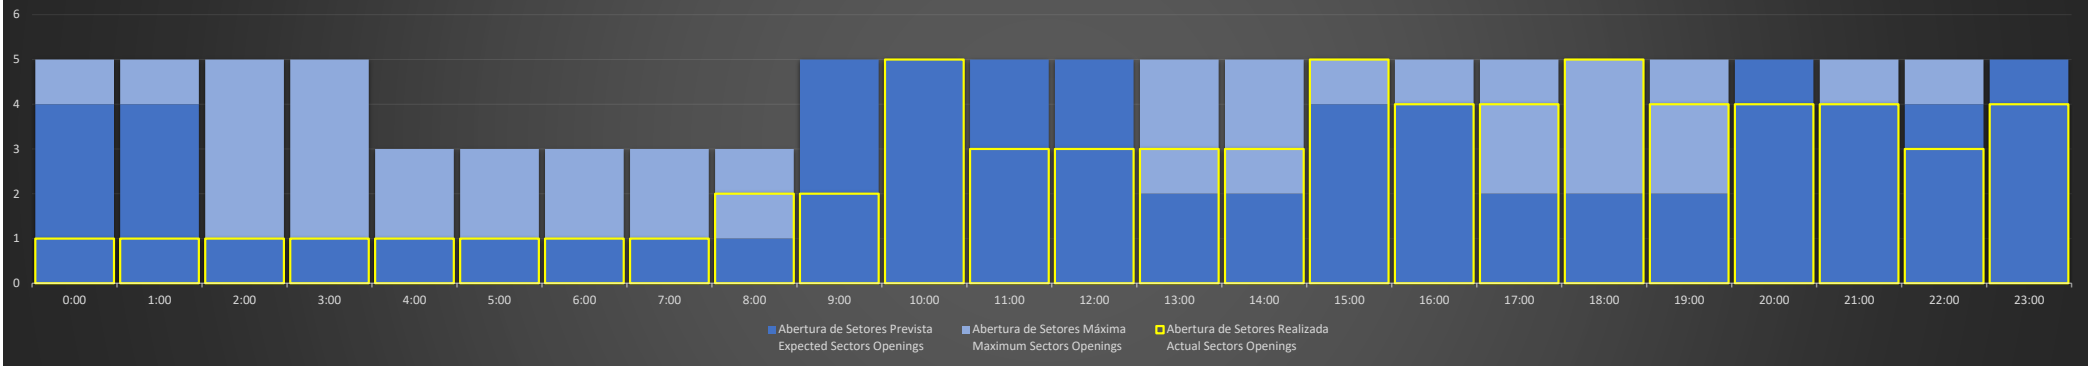

**APP-SP - 27/07/2020**

**Abertura de Setores Diária**  
*Daily Sectors Openings*

**APP-SP - 28/07/2020**

**Abertura de Setores Diária**  
*Daily Sectors Openings*

**APP-SP - 29/07/2020**

**Abertura de Setores Diária**  
*Daily Sectors Openings*

**APP-SP - 30/07/2020**

**Abertura de Setores Diária**  
*Daily Sectors Openings*

**APP-SP - 31/07/2020**

**Abertura de Setores Diária**  
*Daily Sectors Openings*

**APP-SP - 01/08/2020**

**Abertura de Setores Diária**  
*Daily Sectors Openings*