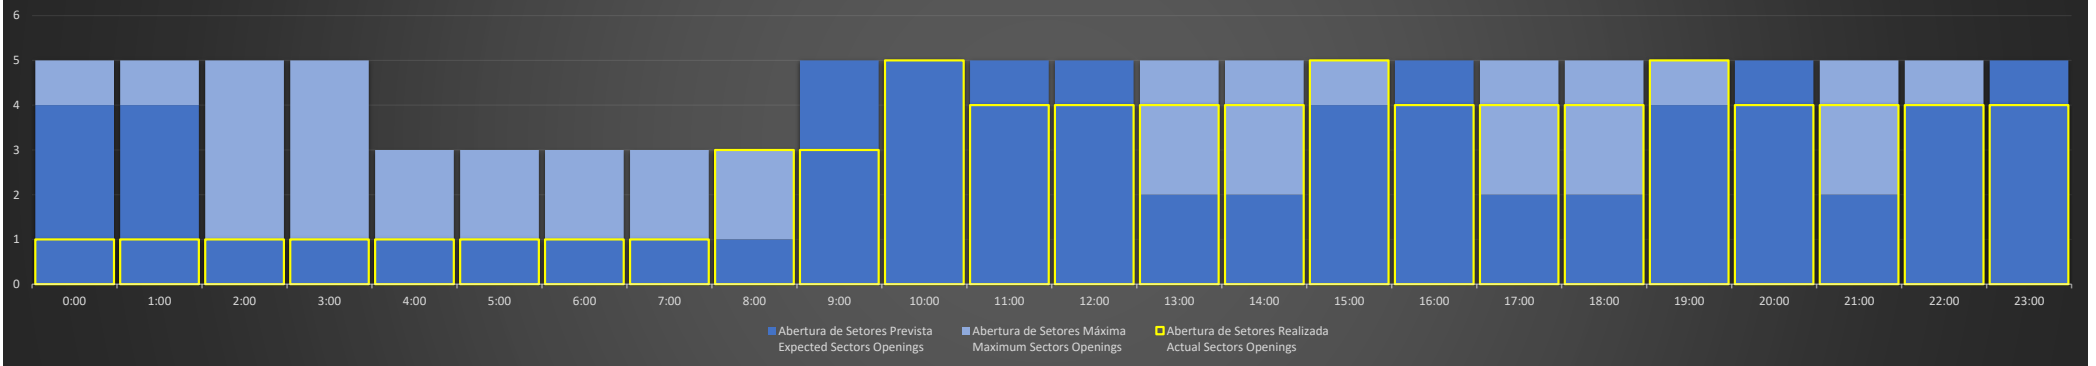

**APP-SP - 27/07/2020**

**Abertura de Setores Diária**  
*Daily Sectors Openings*

**APP-SP - 28/07/2020**

**Abertura de Setores Diária**  
*Daily Sectors Openings*

**APP-SP - 29/07/2020**

**Abertura de Setores Diária**  
*Daily Sectors Openings*

**APP-SP - 30/07/2020**

**Abertura de Setores Diária**  
*Daily Sectors Openings*

**APP-SP - 31/07/2020**

**Abertura de Setores Diária**  
*Daily Sectors Openings*

**APP-SP - 01/08/2020**

**Abertura de Setores Diária**  
*Daily Sectors Openings*