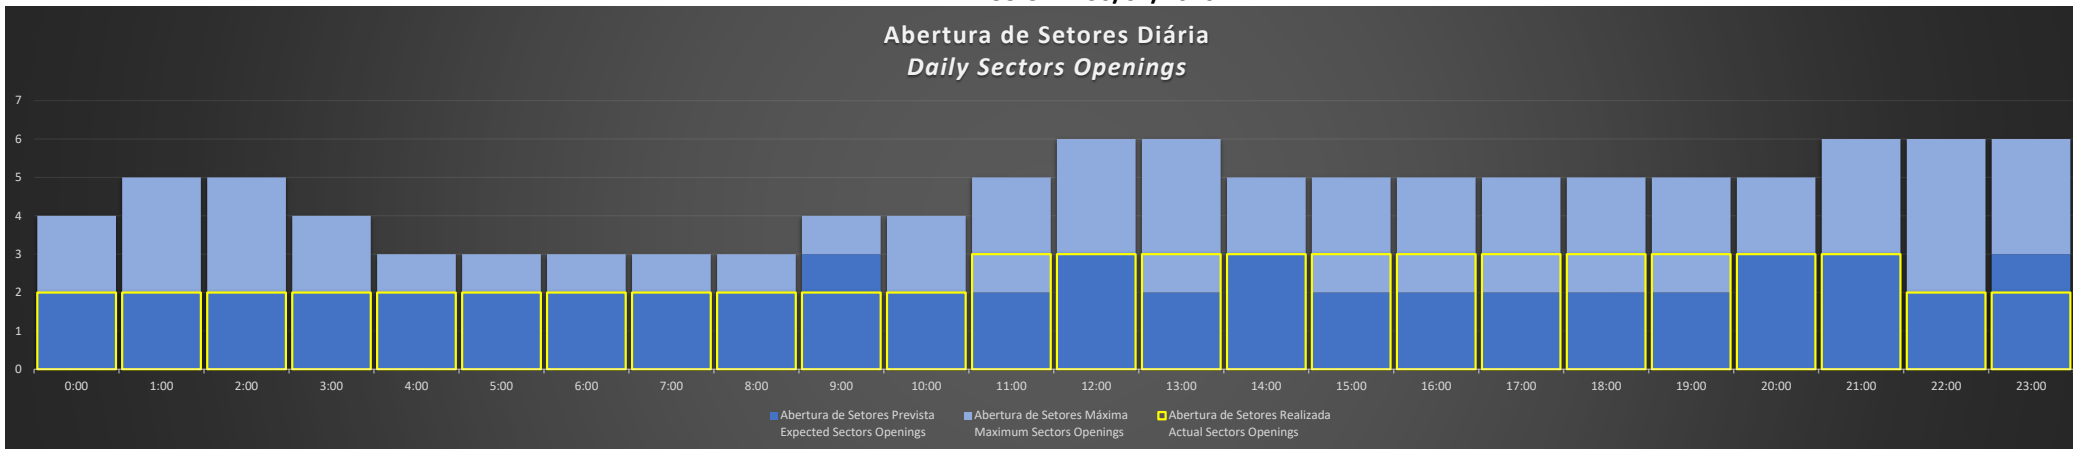

ACC-CW - 27/07/2020

ACC-CW - 28/07/2020

ACC-CW - 29/07/2020

ACC-CW - 30/07/2020

ACC-CW - 31/07/2020

ACC-CW - 01/08/2020

ACC-CW - 02/08/2020

Abertura de Setores Diária Daily Sectors Openings