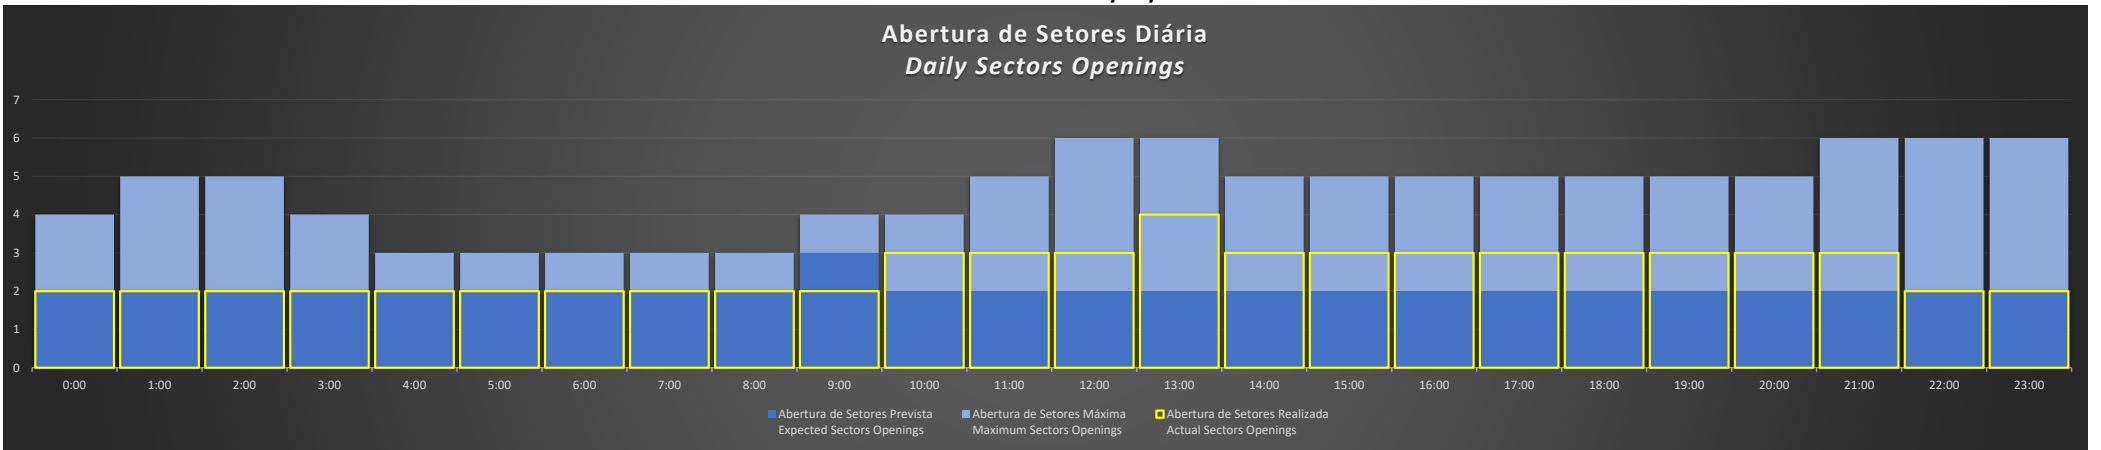

ACC-CW - 27/07/2020

ACC-CW - 28/07/2020

ACC-CW - 29/07/2020

ACC-CW - 30/07/2020

ACC-CW - 31/07/2020

ACC-CW - 01/08/2020

ACC-CW - 02/08/2020

Abertura de Setores Diária Daily Sectors Openings