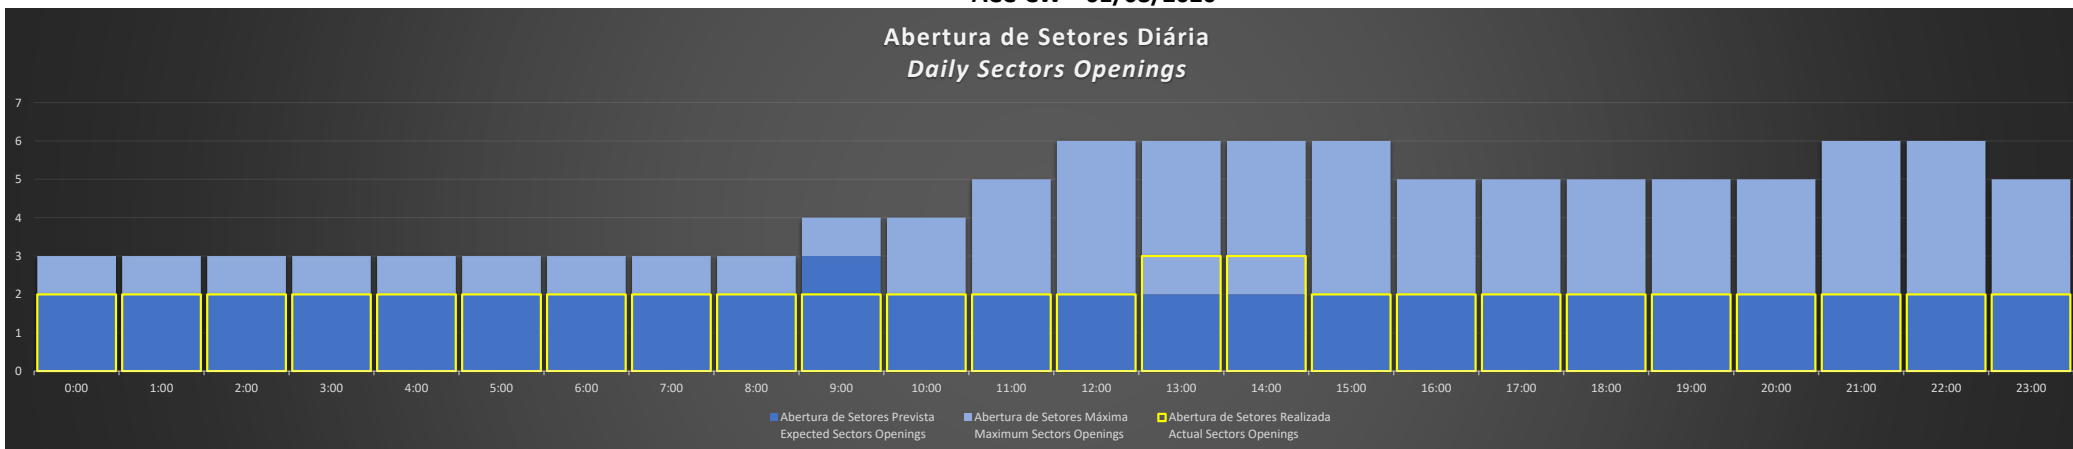

ACC-CW - 27/07/2020

ACC-CW - 28/07/2020

ACC-CW - 29/07/2020

ACC-CW - 30/07/2020

ACC-CW - 31/07/2020

ACC-CW - 01/08/2020

ACC-CW - 02/08/2020

Abertura de Setores Diária Daily Sectors Openings