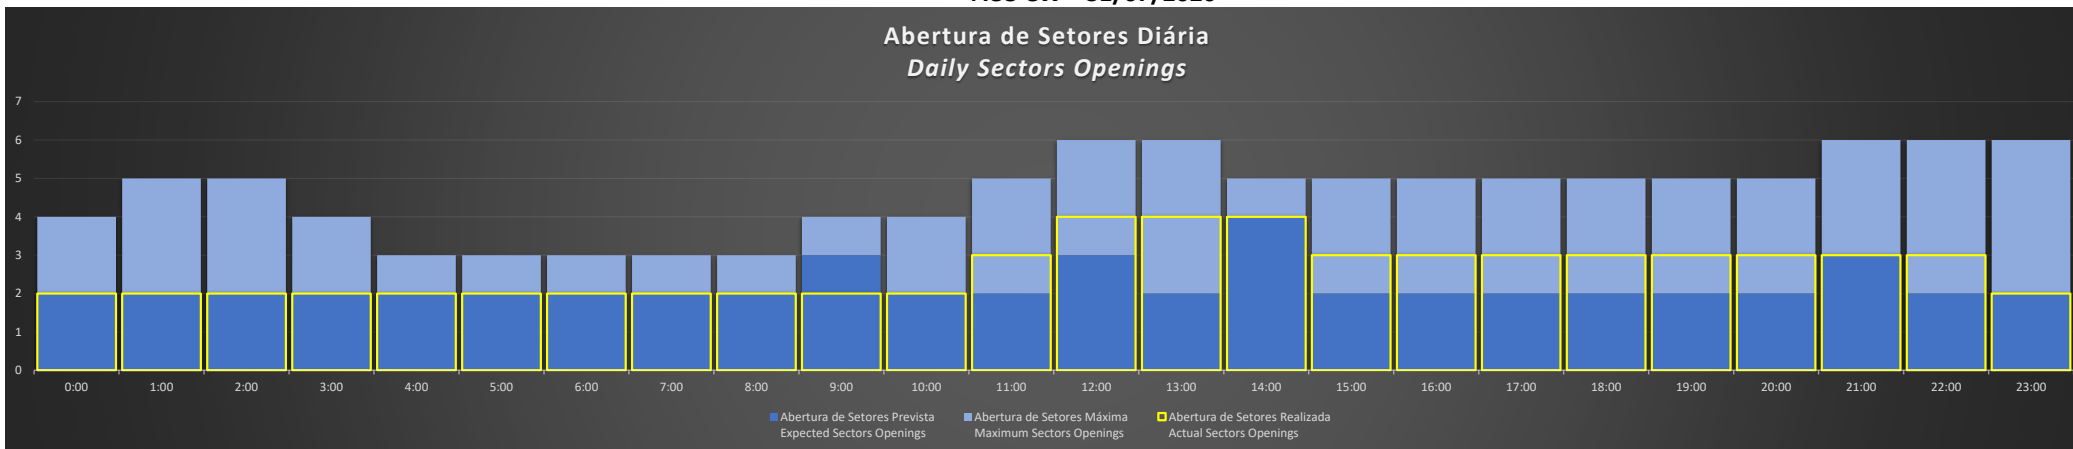

ACC-CW - 27/07/2020

ACC-CW - 28/07/2020

ACC-CW - 29/07/2020

ACC-CW - 30/07/2020

ACC-CW - 31/07/2020

ACC-CW - 01/08/2020

ACC-CW - 02/08/2020

Abertura de Setores Diária Daily Sectors Openings