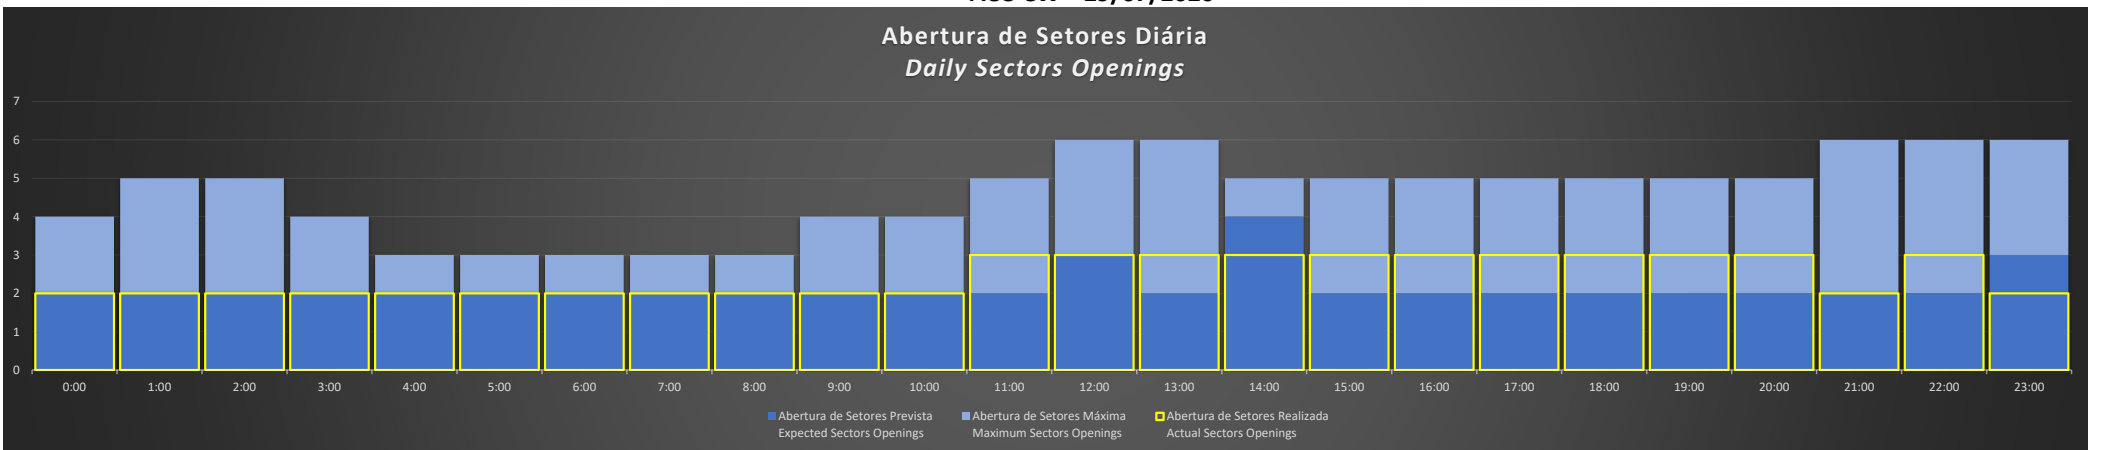

ACC-CW - 27/07/2020

ACC-CW - 28/07/2020

ACC-CW - 29/07/2020

ACC-CW - 30/07/2020

ACC-CW - 31/07/2020

ACC-CW - 01/08/2020

ACC-CW - 02/08/2020

Abertura de Setores Diária Daily Sectors Openings