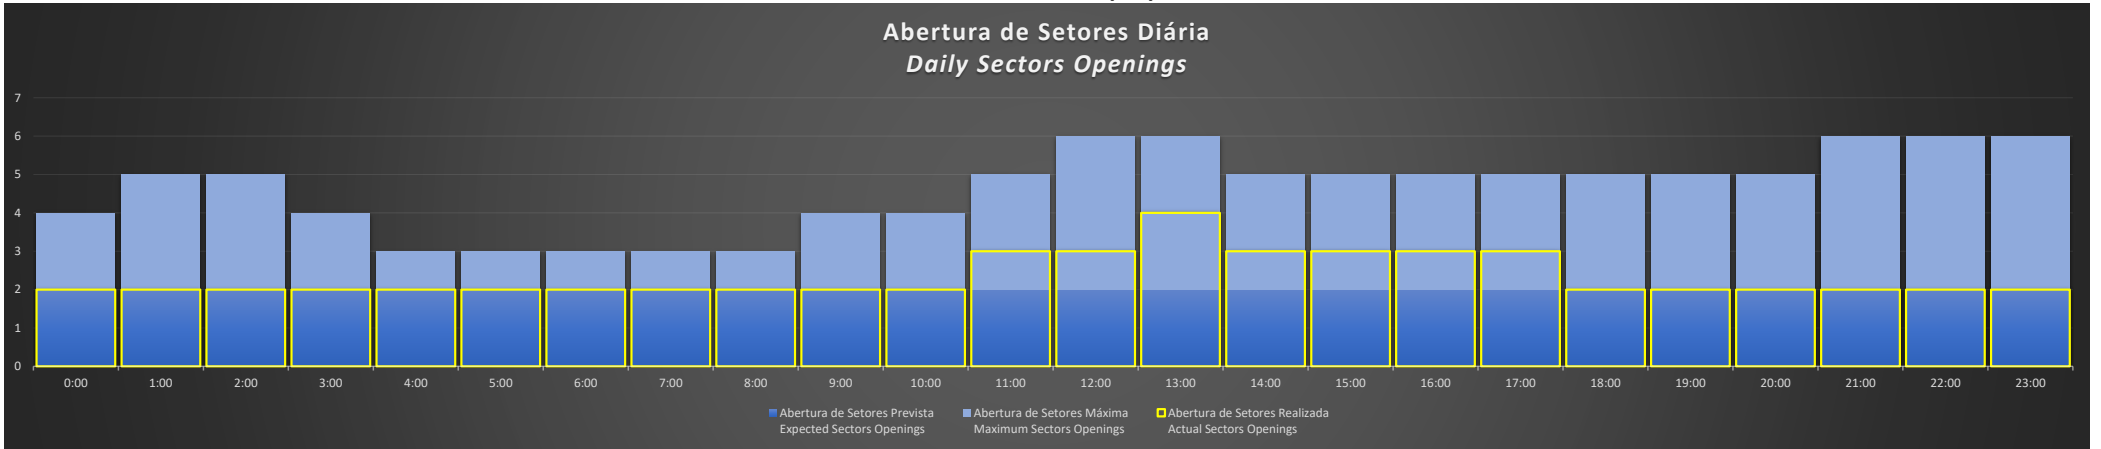

ACC-CW - 27/07/2020

ACC-CW - 28/07/2020

ACC-CW - 29/07/2020

ACC-CW - 30/07/2020

ACC-CW - 31/07/2020

ACC-CW - 01/08/2020

ACC-CW - 02/08/2020

Abertura de Setores Diária Daily Sectors Openings