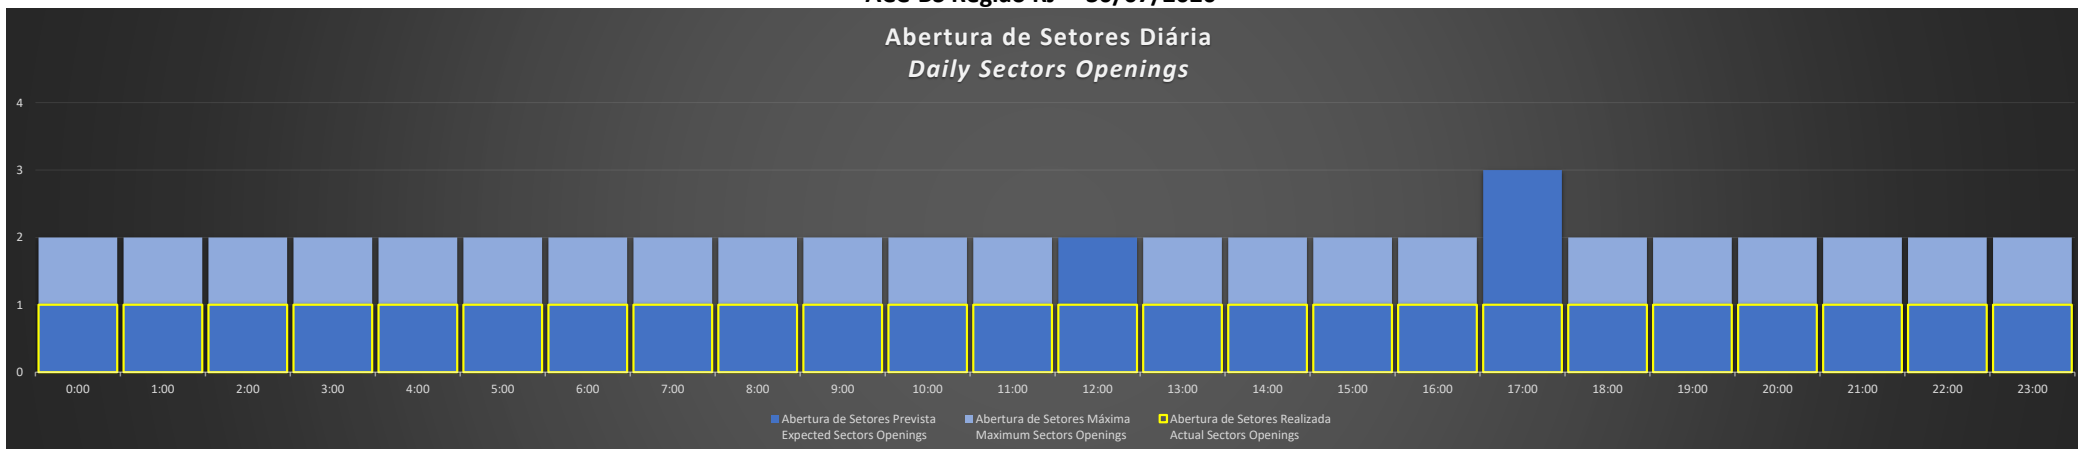

ACC-BS Região BS - 29/07/2020

ACC-BS Região RJ - 29/07/2020

ACC-BS Região SP - 30/07/2020

ACC-BS Região BS - 30/07/2020

ACC-BS Região RJ - 30/07/2020

ACC-BS Região SP - 31/07/2020

ACC-BS Região BS - 31/07/2020

ACC-BS Região RJ - 31/07/2020

ACC-BS Região SP - 01/08/2020

Abertura de Setores Diária Daily Sectors Openings

ACC-BS Região BS - 01/08/2020

Abertura de Setores Diária Daily Sectors Openings

ACC-BS Região RJ - 01/08/2020