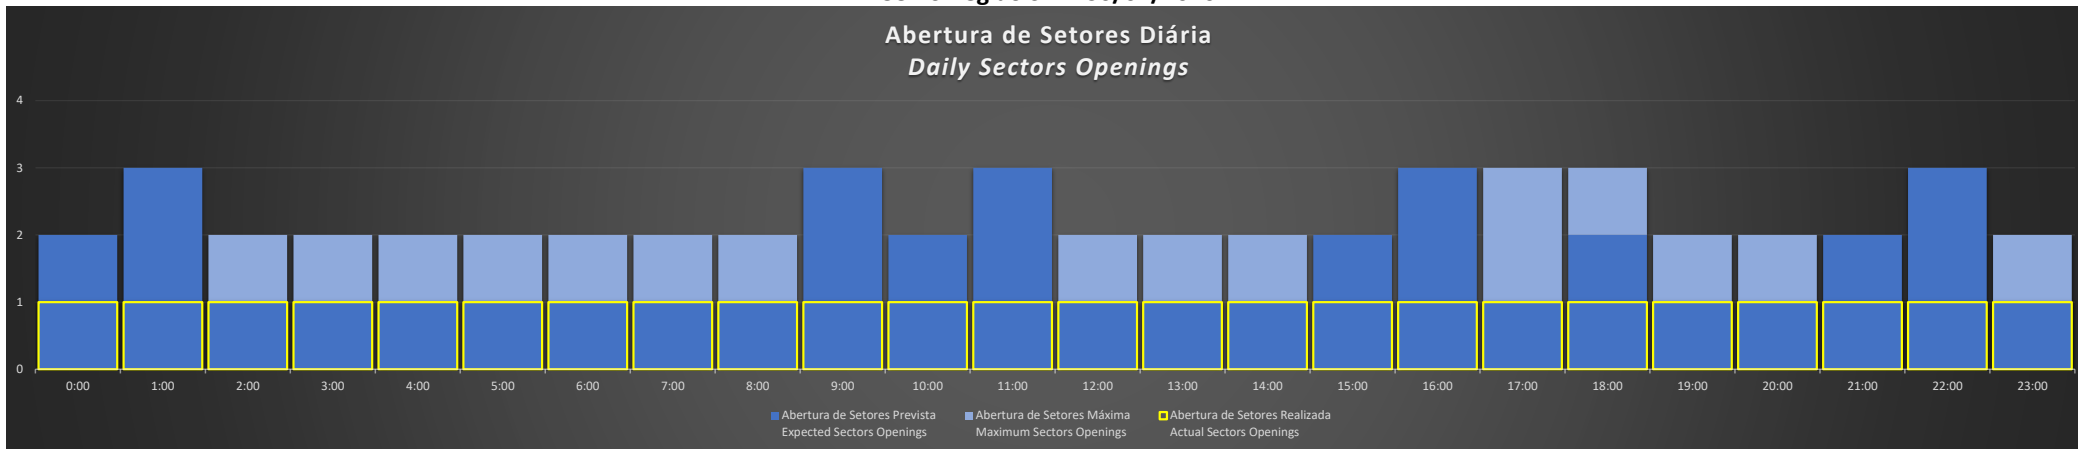

ACC-BS Região BS - 29/07/2020

ACC-BS Região RJ - 29/07/2020

ACC-BS Região SP - 30/07/2020

ACC-BS Região BS - 30/07/2020

ACC-BS Região RJ - 30/07/2020

ACC-BS Região SP - 31/07/2020

ACC-BS Região BS - 31/07/2020

ACC-BS Região RJ - 31/07/2020

ACC-BS Região SP - 01/08/2020

Abertura de Setores Diária Daily Sectors Openings

ACC-BS Região BS - 01/08/2020

Abertura de Setores Diária Daily Sectors Openings

ACC-BS Região RJ - 01/08/2020