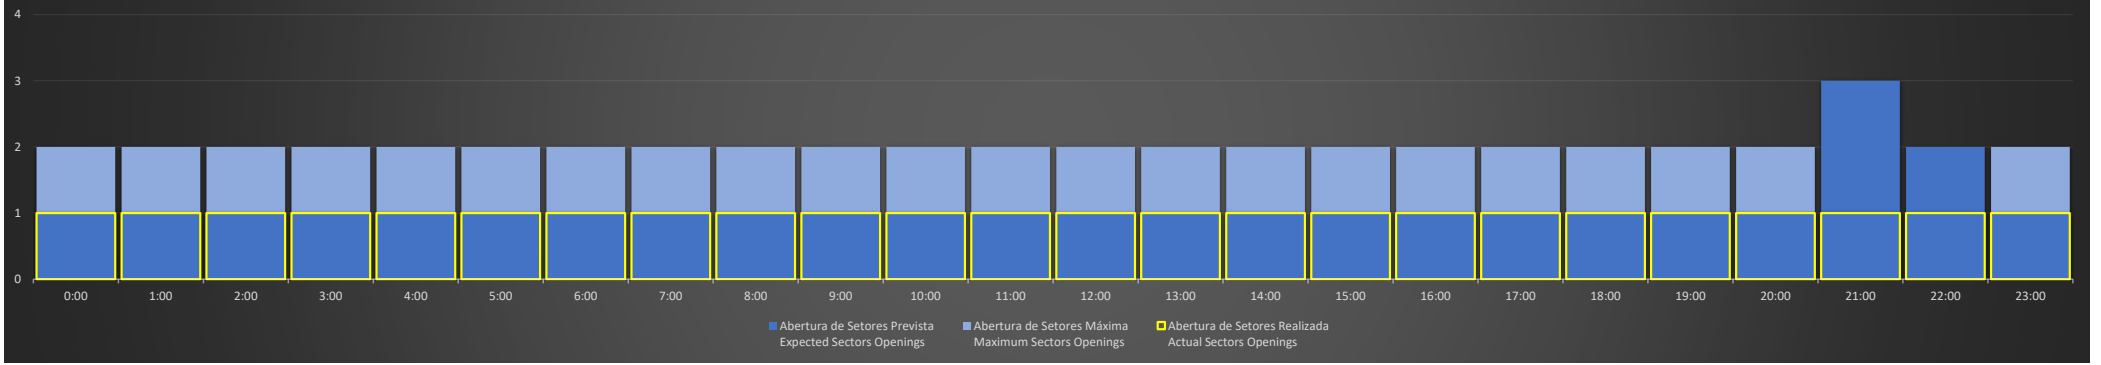

Abertura de Setores Diária Daily Sectors Openings

ACC-BS Região SP - 02/08/2020

Abertura de Setores Diária Daily Sectors Openings

ACC-BS Região BS - 02/08/2020

Abertura de Setores Diária Daily Sectors Openings