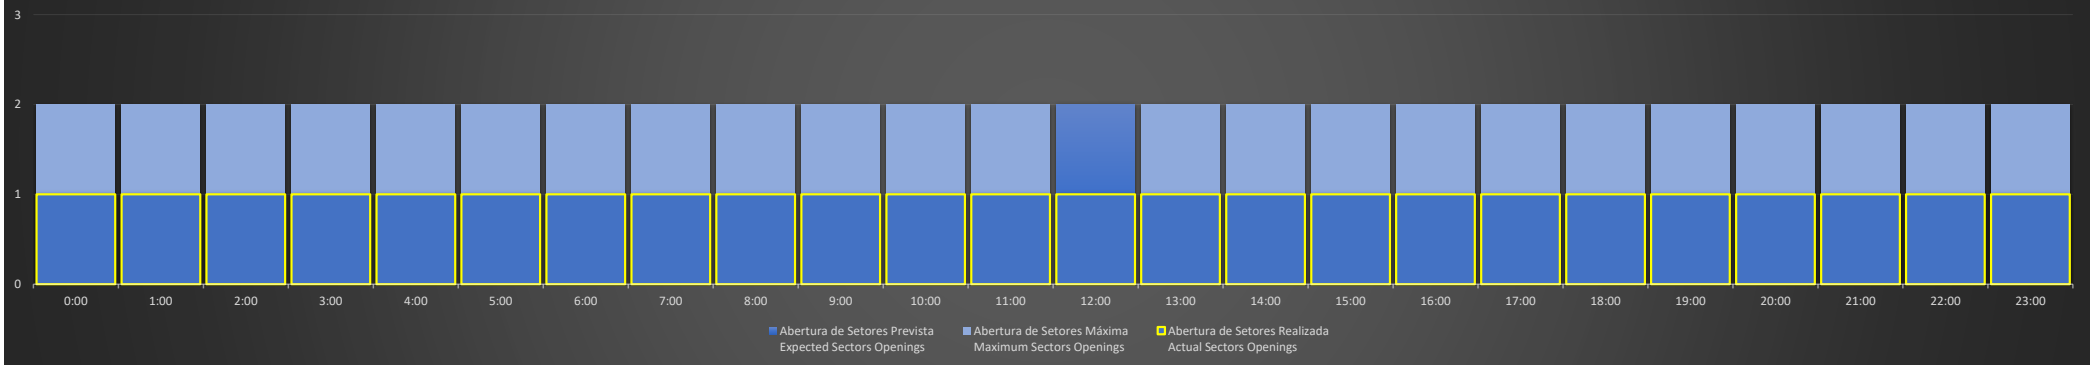

ACC-BS Região RJ - 31/07/2020

ACC-BS Região SP - 01/08/2020

Abertura de Setores Diária Daily Sectors Openings

ACC-BS Região BS - 01/08/2020

Abertura de Setores Diária Daily Sectors Openings

ACC-BS Região RJ - 01/08/2020

Abertura de Setores Diária Daily Sectors Openings

ACC-BS Região SP - 02/08/2020

Abertura de Setores Diária Daily Sectors Openings

ACC-BS Região BS - 02/08/2020

Abertura de Setores Diária Daily Sectors Openings