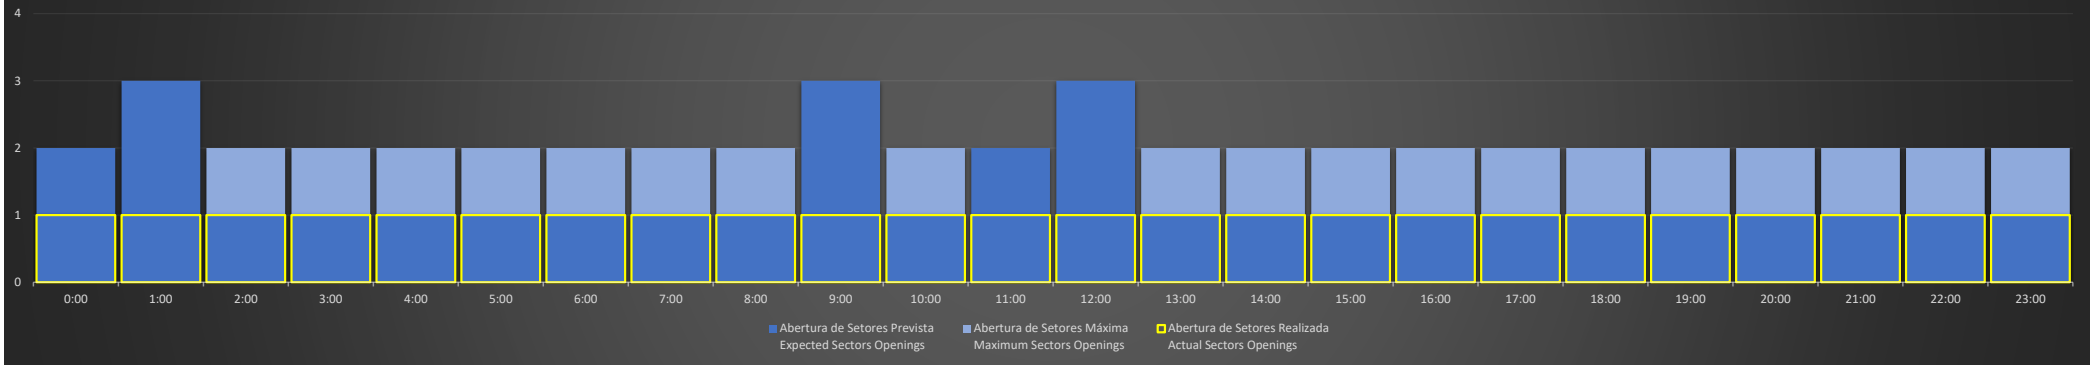

ACC-BS Região BS - 29/07/2020

ACC-BS Região RJ - 29/07/2020

ACC-BS Região SP - 30/07/2020

ACC-BS Região BS - 30/07/2020

ACC-BS Região RJ - 30/07/2020

ACC-BS Região SP - 31/07/2020

ACC-BS Região BS - 31/07/2020

ACC-BS Região RJ - 31/07/2020

ACC-BS Região SP - 01/08/2020

Abertura de Setores Diária Daily Sectors Openings

ACC-BS Região BS - 01/08/2020

Abertura de Setores Diária Daily Sectors Openings

ACC-BS Região RJ - 01/08/2020