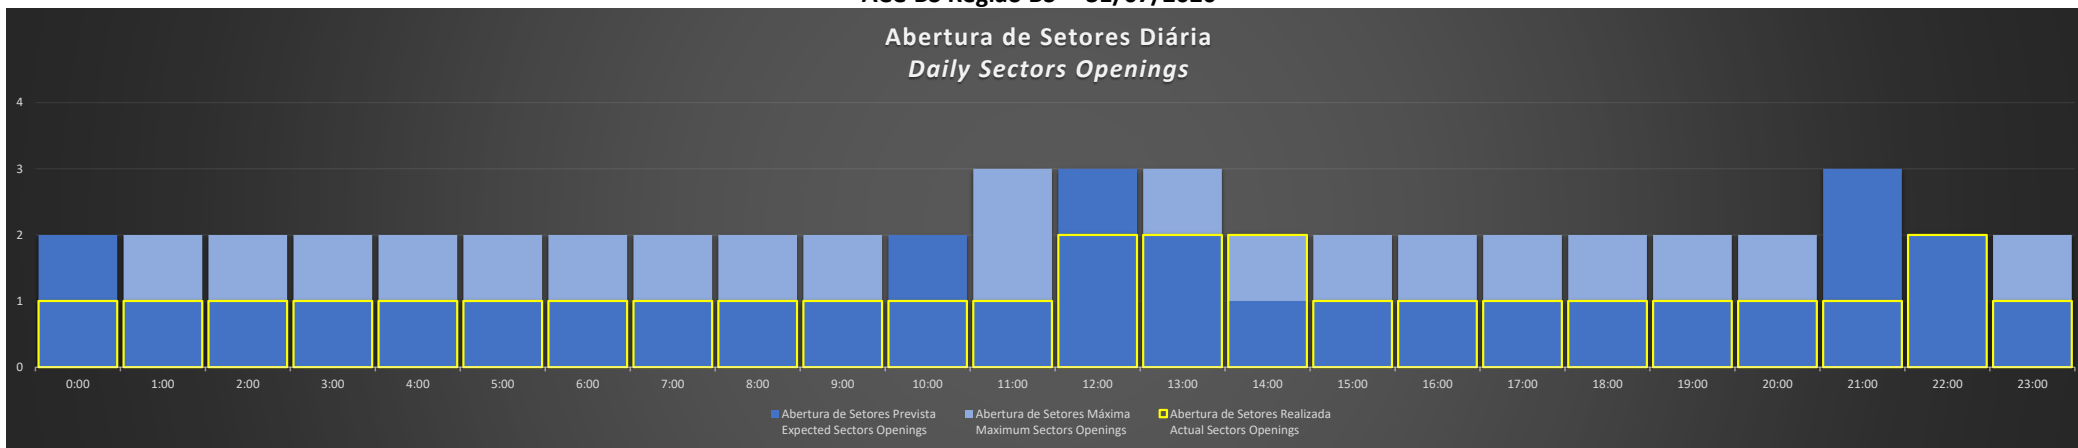

ACC-BS Região BS - 29/07/2020

ACC-BS Região RJ - 29/07/2020

ACC-BS Região SP - 30/07/2020

ACC-BS Região BS - 30/07/2020

ACC-BS Região RJ - 30/07/2020

ACC-BS Região SP - 31/07/2020

ACC-BS Região BS - 31/07/2020

ACC-BS Região RJ - 31/07/2020

ACC-BS Região SP - 01/08/2020

Abertura de Setores Diária Daily Sectors Openings

ACC-BS Região BS - 01/08/2020

Abertura de Setores Diária Daily Sectors Openings

ACC-BS Região RJ - 01/08/2020