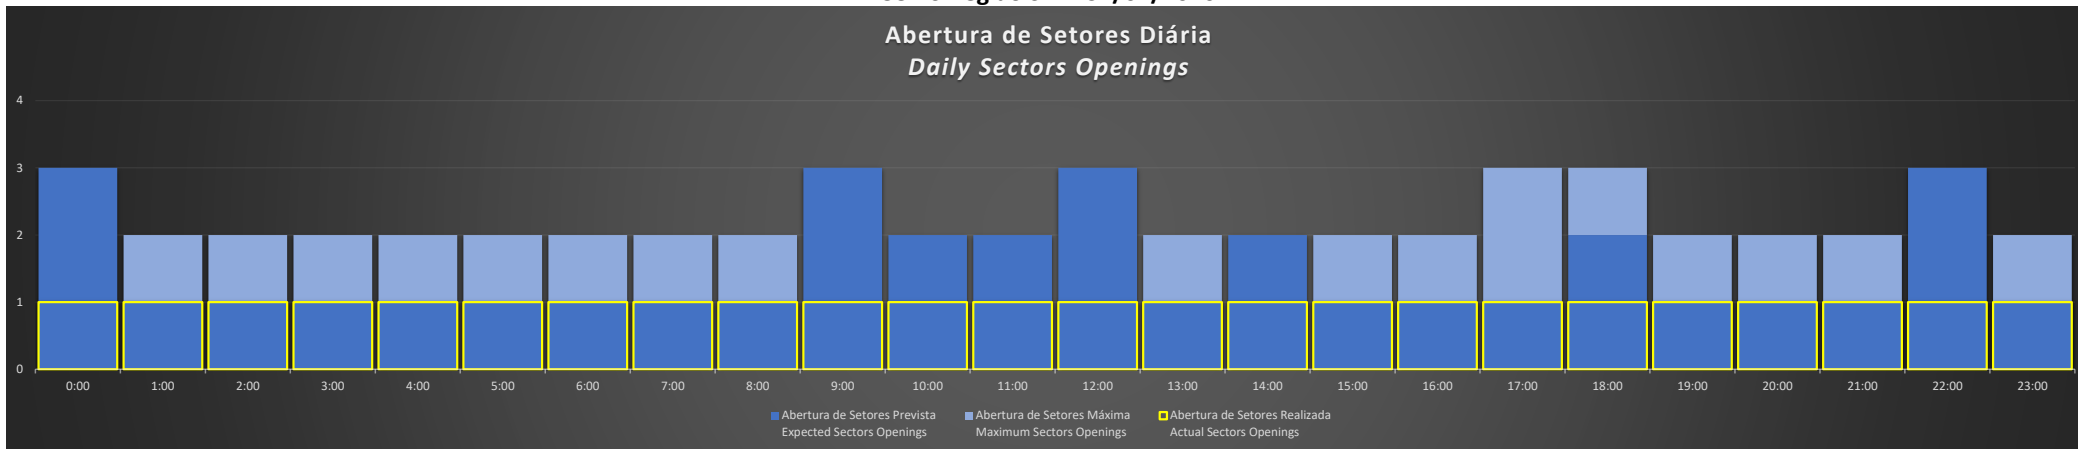

ACC-BS Região BS - 29/07/2020

ACC-BS Região RJ - 29/07/2020

ACC-BS Região SP - 30/07/2020

ACC-BS Região BS - 30/07/2020

ACC-BS Região RJ - 30/07/2020

ACC-BS Região SP - 31/07/2020

ACC-BS Região BS - 31/07/2020

ACC-BS Região RJ - 31/07/2020

ACC-BS Região SP - 01/08/2020

Abertura de Setores Diária Daily Sectors Openings

ACC-BS Região BS - 01/08/2020

Abertura de Setores Diária Daily Sectors Openings

ACC-BS Região RJ - 01/08/2020