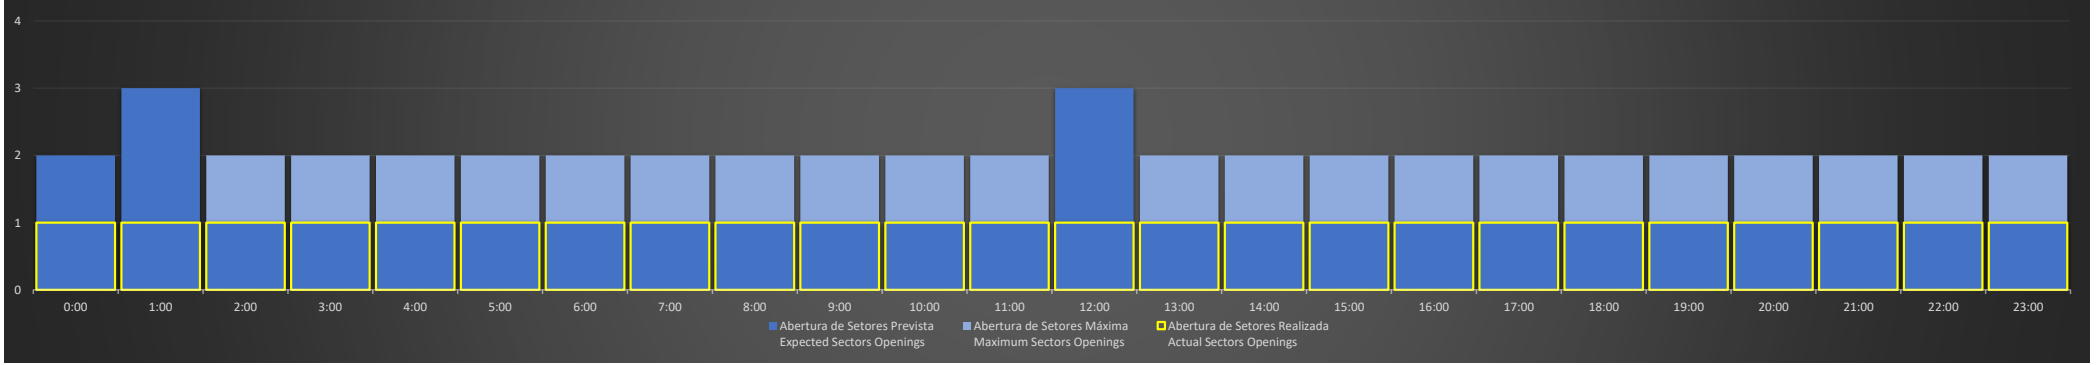

ACC-BS Região RJ - 31/07/2020

ACC-BS Região SP - 01/08/2020

Abertura de Setores Diária Daily Sectors Openings

ACC-BS Região BS - 01/08/2020

Abertura de Setores Diária Daily Sectors Openings

ACC-BS Região RJ - 01/08/2020

Abertura de Setores Diária Daily Sectors Openings

ACC-BS Região SP - 02/08/2020

Abertura de Setores Diária Daily Sectors Openings

ACC-BS Região BS - 02/08/2020

Abertura de Setores Diária Daily Sectors Openings