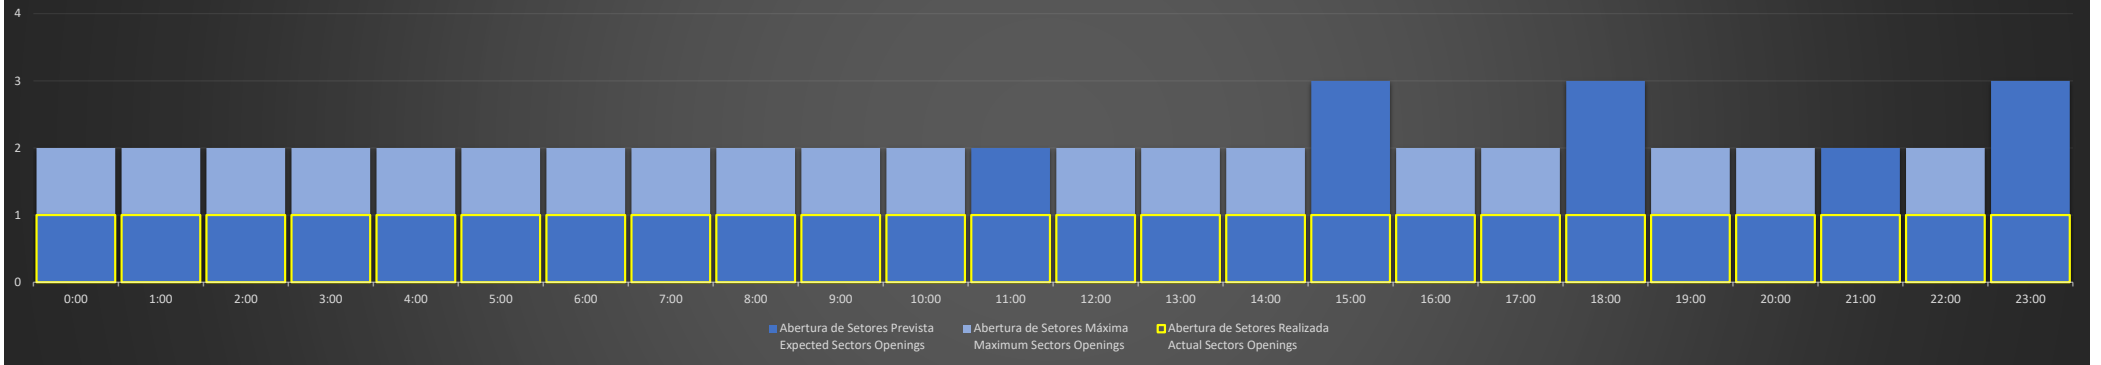

ACC-BS Região RJ - 31/07/2020

ACC-BS Região SP - 01/08/2020

Abertura de Setores Diária Daily Sectors Openings

ACC-BS Região BS - 01/08/2020

Abertura de Setores Diária Daily Sectors Openings

ACC-BS Região RJ - 01/08/2020

Abertura de Setores Diária Daily Sectors Openings

ACC-BS Região SP - 02/08/2020

Abertura de Setores Diária Daily Sectors Openings

ACC-BS Região BS - 02/08/2020

Abertura de Setores Diária Daily Sectors Openings