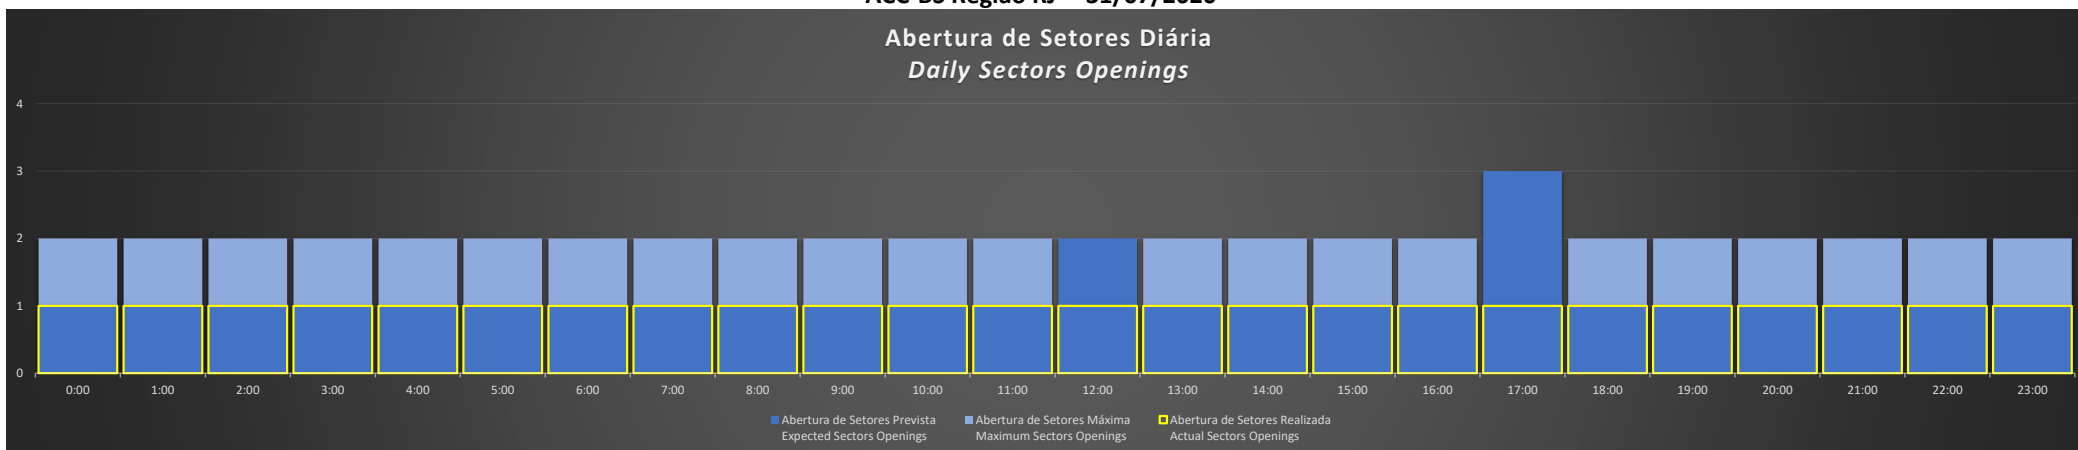

ACC-BS Região BS - 29/07/2020

ACC-BS Região RJ - 29/07/2020

ACC-BS Região SP - 30/07/2020

ACC-BS Região BS - 30/07/2020

ACC-BS Região RJ - 30/07/2020

ACC-BS Região SP - 31/07/2020

ACC-BS Região BS - 31/07/2020

ACC-BS Região RJ - 31/07/2020

ACC-BS Região SP - 01/08/2020

Abertura de Setores Diária Daily Sectors Openings

ACC-BS Região BS - 01/08/2020

Abertura de Setores Diária Daily Sectors Openings

ACC-BS Região RJ - 01/08/2020