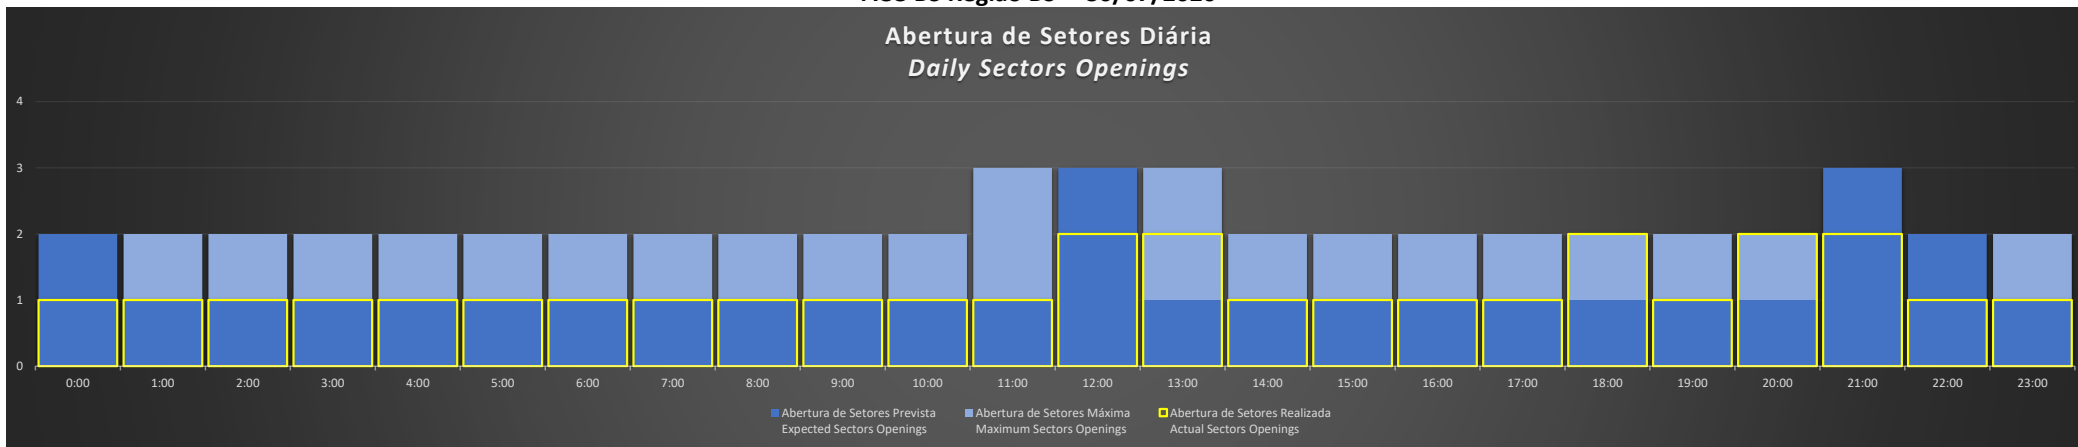

ACC-BS Região BS - 29/07/2020

ACC-BS Região RJ - 29/07/2020

ACC-BS Região SP - 30/07/2020

ACC-BS Região BS - 30/07/2020

ACC-BS Região RJ - 30/07/2020

ACC-BS Região SP - 31/07/2020

ACC-BS Região BS - 31/07/2020

ACC-BS Região RJ - 31/07/2020

ACC-BS Região SP - 01/08/2020

Abertura de Setores Diária Daily Sectors Openings

ACC-BS Região BS - 01/08/2020

Abertura de Setores Diária Daily Sectors Openings

ACC-BS Região RJ - 01/08/2020