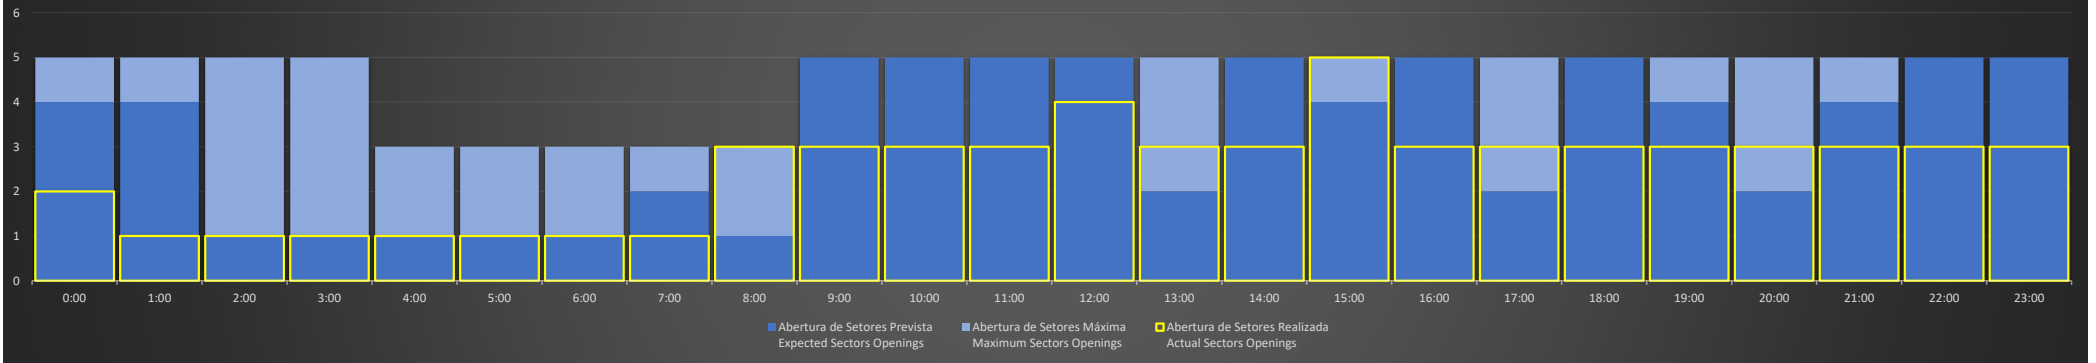

APP-SP - 20/07/2020

Abertura de Setores Diária Daily Sectors Openings

APP-SP - 21/07/2020

Abertura de Setores Diária Daily Sectors Openings

APP-SP - 22/07/2020

Abertura de Setores Diária Daily Sectors Openings

APP-SP - 23/07/2020

APP-SP - 24/07/2020

APP-SP - 25/07/2020

APP-SP - 26/07/2020

Abertura de Setores Diária Daily Sectors Openings