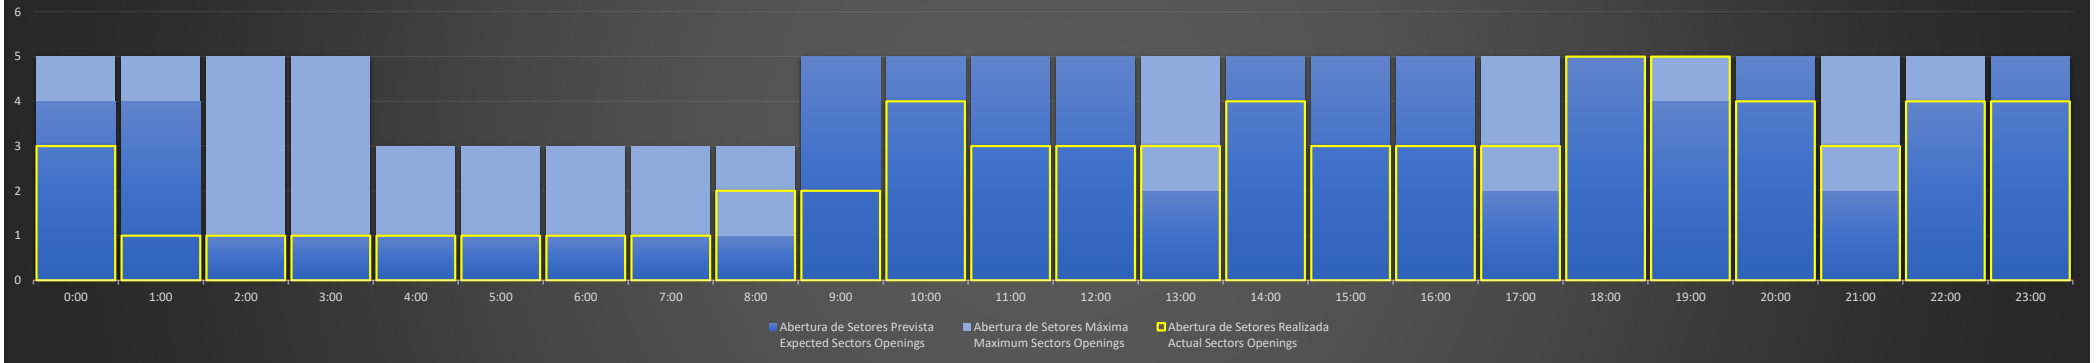

APP-SP - 20/07/2020

Abertura de Setores Diária Daily Sectors Openings

APP-SP - 21/07/2020

Abertura de Setores Diária Daily Sectors Openings

APP-SP - 22/07/2020

Abertura de Setores Diária Daily Sectors Openings

APP-SP - 23/07/2020

APP-SP - 24/07/2020

APP-SP - 25/07/2020

APP-SP - 26/07/2020

Abertura de Setores Diária Daily Sectors Openings