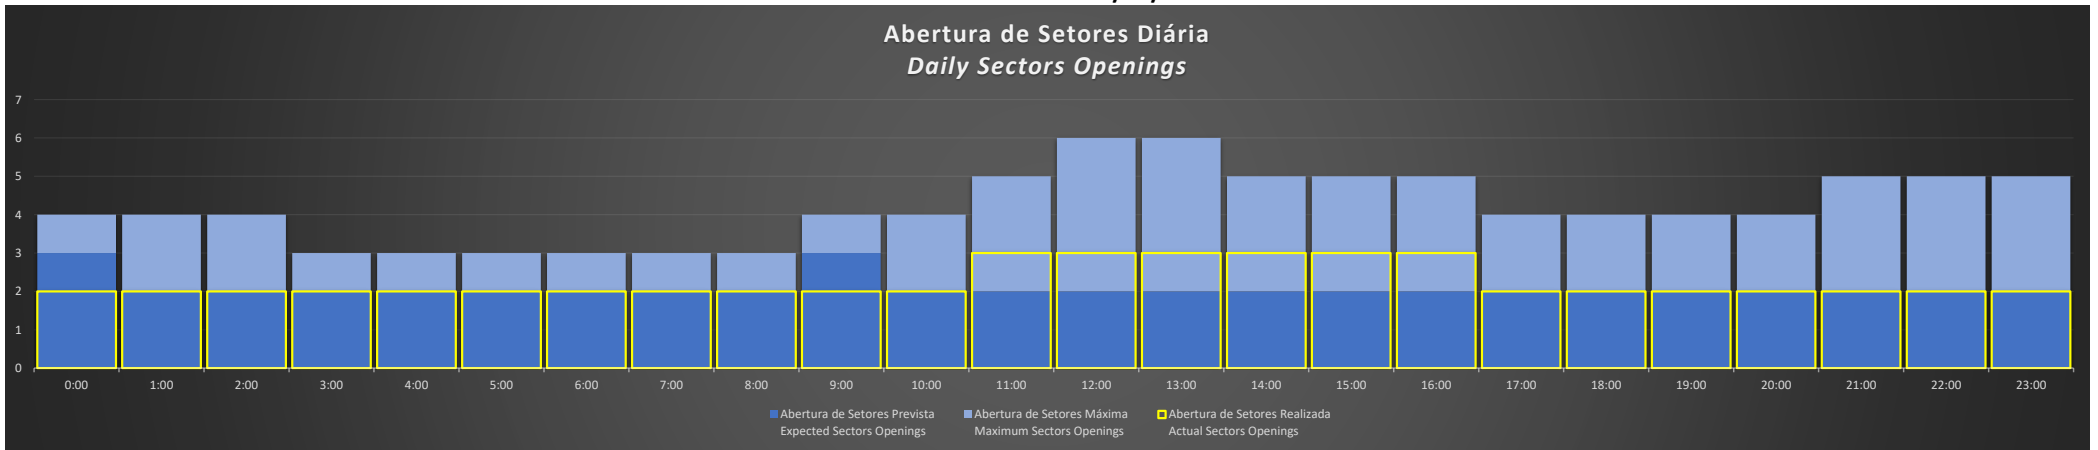

ACC-CW - 20/07/2020

Abertura de Setores Diária
Daily Sectors Openings

ACC-CW - 21/07/2020

Abertura de Setores Diária
Daily Sectors Openings

ACC-CW - 22/07/2020

Abertura de Setores Diária
Daily Sectors Openings

ACC-CW - 23/07/2020

ACC-CW - 24/07/2020

ACC-CW - 25/07/2020

ACC-CW - 26/07/2020

Abertura de Setores Diária Daily Sectors Openings