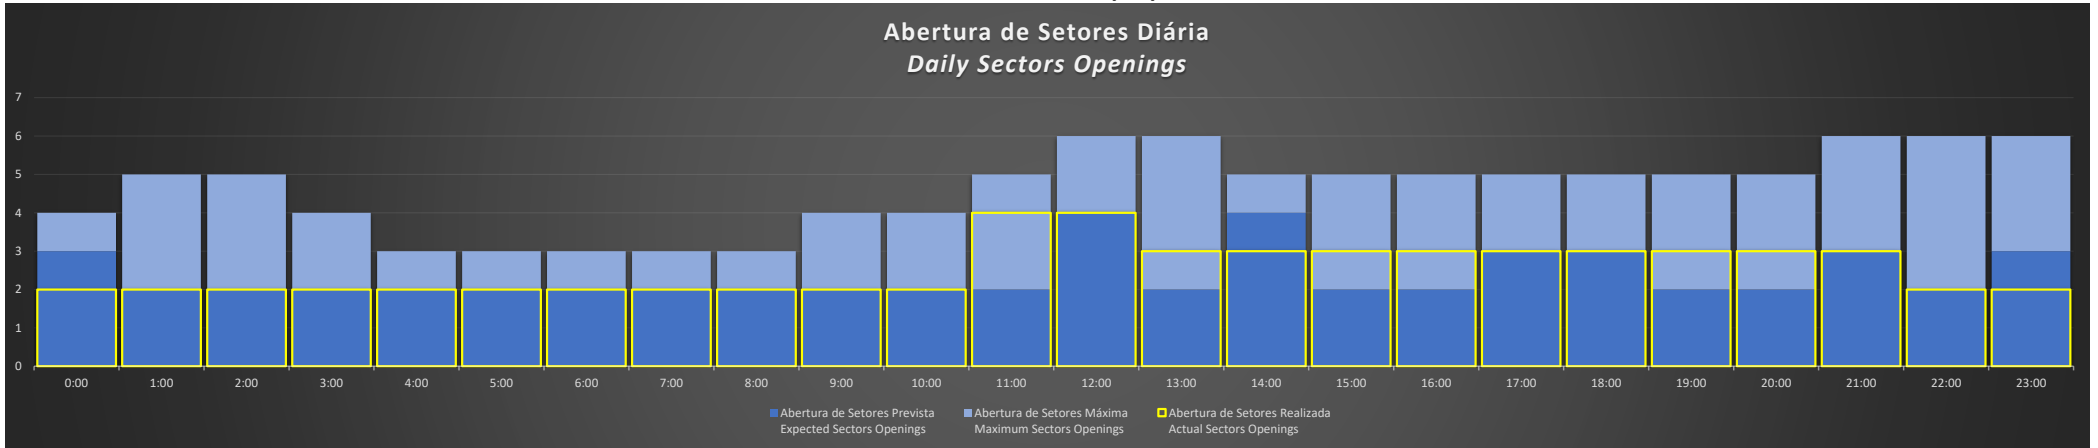

ACC-CW - 20/07/2020

Abertura de Setores Diária
Daily Sectors Openings

ACC-CW - 21/07/2020

Abertura de Setores Diária
Daily Sectors Openings

ACC-CW - 22/07/2020

Abertura de Setores Diária
Daily Sectors Openings

ACC-CW - 23/07/2020

ACC-CW - 24/07/2020

ACC-CW - 25/07/2020

ACC-CW - 26/07/2020

Abertura de Setores Diária Daily Sectors Openings