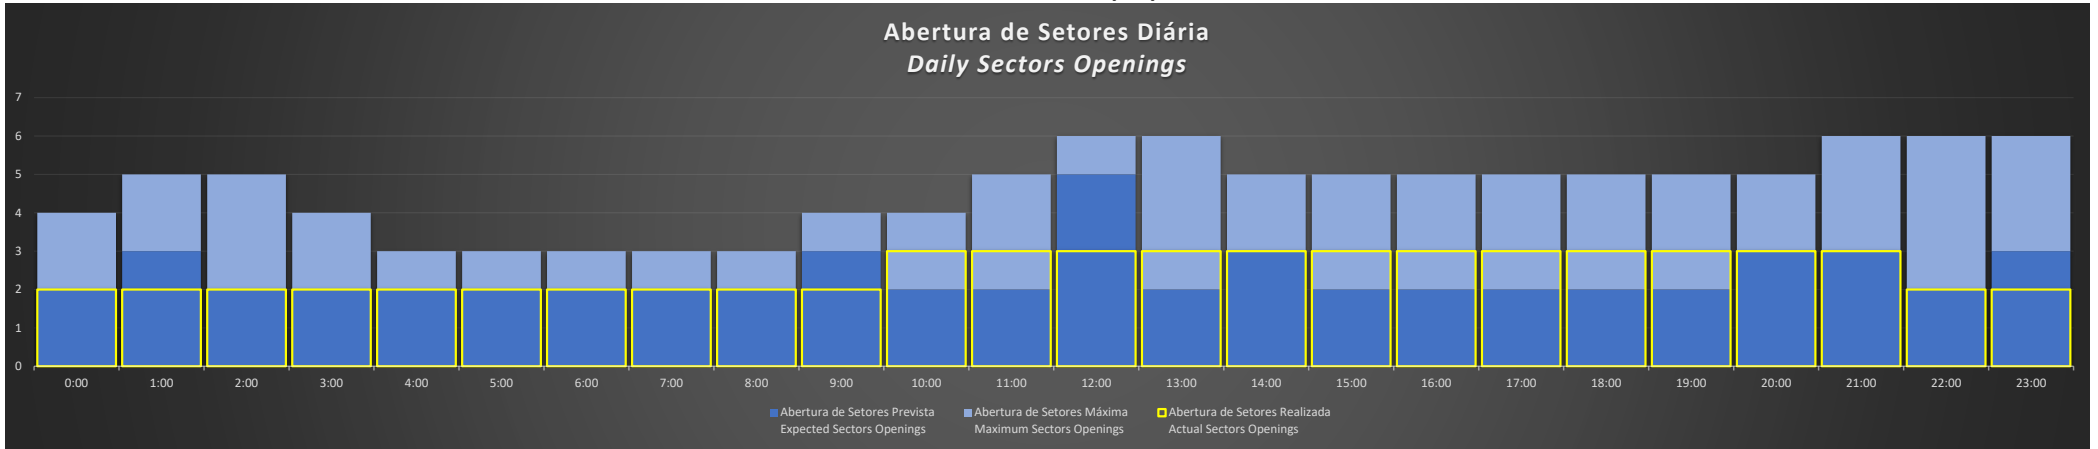

ACC-CW - 20/07/2020

Abertura de Setores Diária
Daily Sectors Openings

ACC-CW - 21/07/2020

Abertura de Setores Diária
Daily Sectors Openings

ACC-CW - 22/07/2020

Abertura de Setores Diária
Daily Sectors Openings

ACC-CW - 23/07/2020

ACC-CW - 24/07/2020

ACC-CW - 25/07/2020

ACC-CW - 26/07/2020

Abertura de Setores Diária Daily Sectors Openings