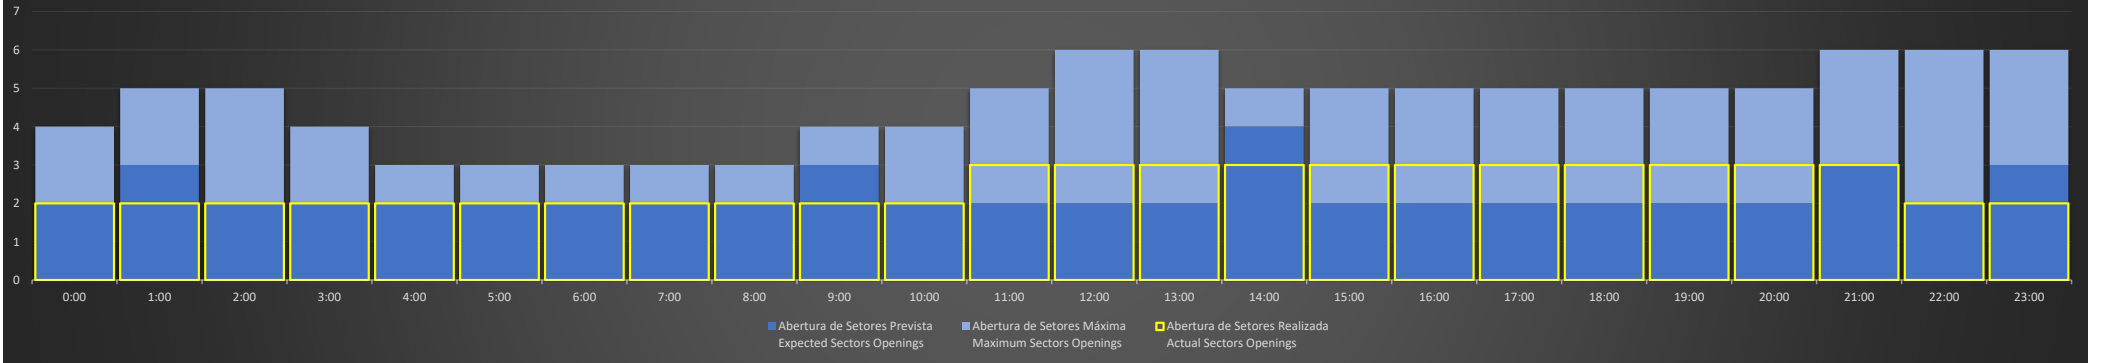

ACC-CW - 20/07/2020

Abertura de Setores Diária
Daily Sectors Openings

ACC-CW - 21/07/2020

Abertura de Setores Diária
Daily Sectors Openings

ACC-CW - 22/07/2020

Abertura de Setores Diária
Daily Sectors Openings

ACC-CW - 23/07/2020

ACC-CW - 24/07/2020

ACC-CW - 25/07/2020

ACC-CW - 26/07/2020

Abertura de Setores Diária Daily Sectors Openings