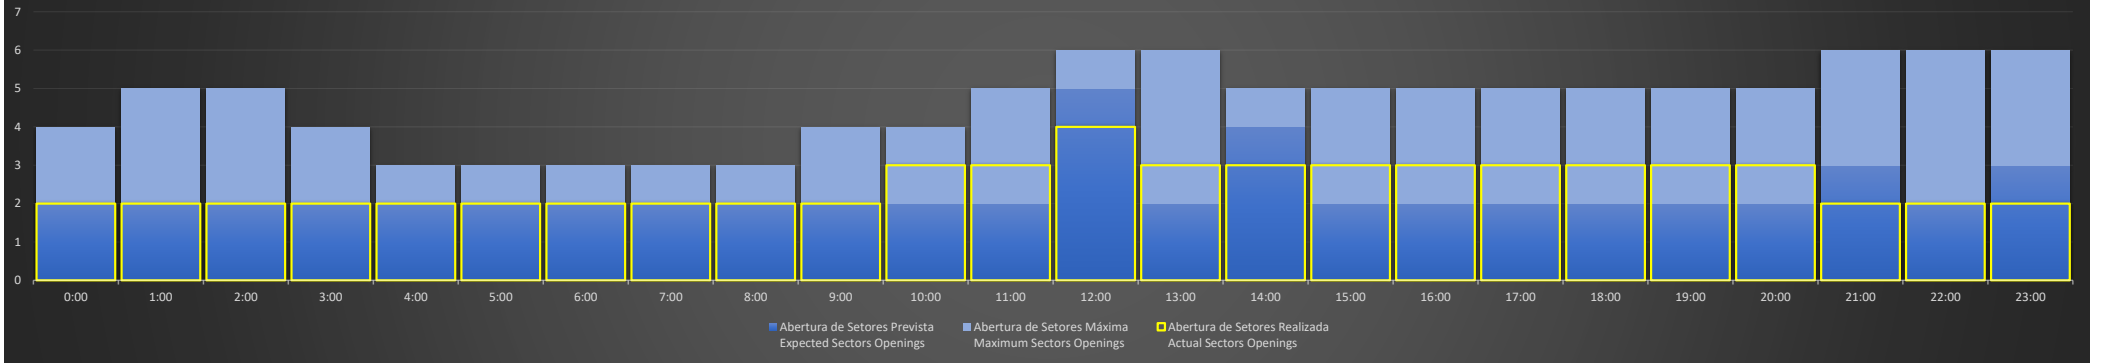

ACC-CW - 20/07/2020

Abertura de Setores Diária
Daily Sectors Openings

ACC-CW - 21/07/2020

Abertura de Setores Diária
Daily Sectors Openings

ACC-CW - 22/07/2020

Abertura de Setores Diária
Daily Sectors Openings

ACC-CW - 23/07/2020

ACC-CW - 24/07/2020

ACC-CW - 25/07/2020

ACC-CW - 26/07/2020

Abertura de Setores Diária Daily Sectors Openings