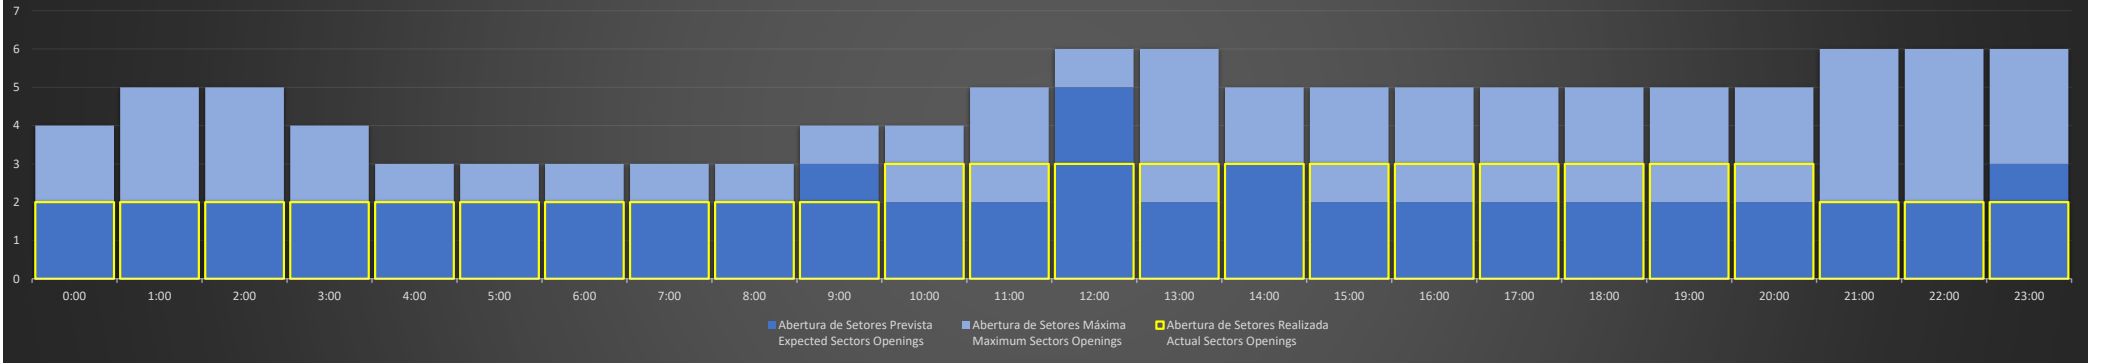

ACC-CW - 20/07/2020

Abertura de Setores Diária
Daily Sectors Openings

ACC-CW - 21/07/2020

Abertura de Setores Diária
Daily Sectors Openings

ACC-CW - 22/07/2020

Abertura de Setores Diária
Daily Sectors Openings

ACC-CW - 23/07/2020

ACC-CW - 24/07/2020

ACC-CW - 25/07/2020

ACC-CW - 26/07/2020

Abertura de Setores Diária Daily Sectors Openings