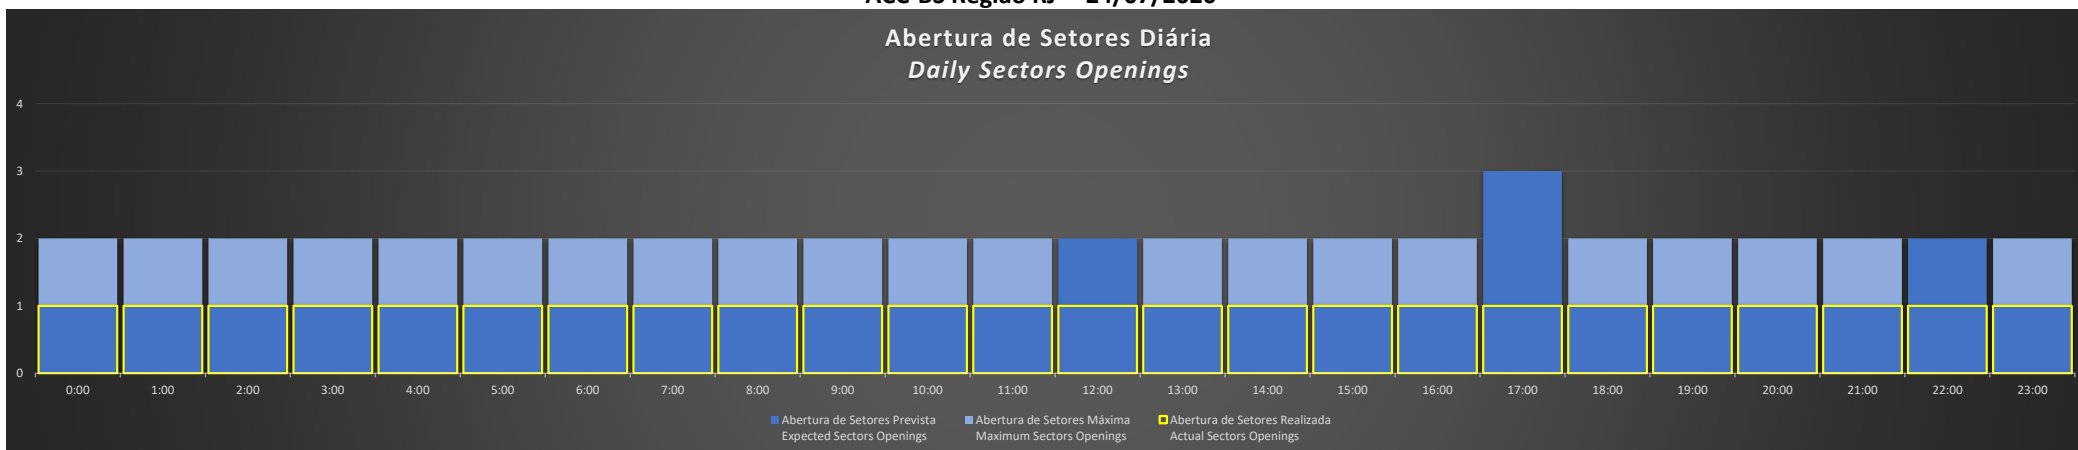

ACC-BS Região RJ - 23/07/2020

Abertura de Setores Diária Daily Sectors Openings

ACC-BS Região SP - 24/07/2020

ACC-BS Região BS - 24/07/2020

ACC-BS Região RJ - 24/07/2020

ACC-BS Região SP - 25/07/2020

Abertura de Setores Diária Daily Sectors Openings

ACC-BS Região BS - 25/07/2020

Abertura de Setores Diária Daily Sectors Openings

ACC-BS Região RJ - 25/07/2020

Abertura de Setores Diária Daily Sectors Openings

ACC-BS Região SP - 26/07/2020

Abertura de Setores Diária Daily Sectors Openings