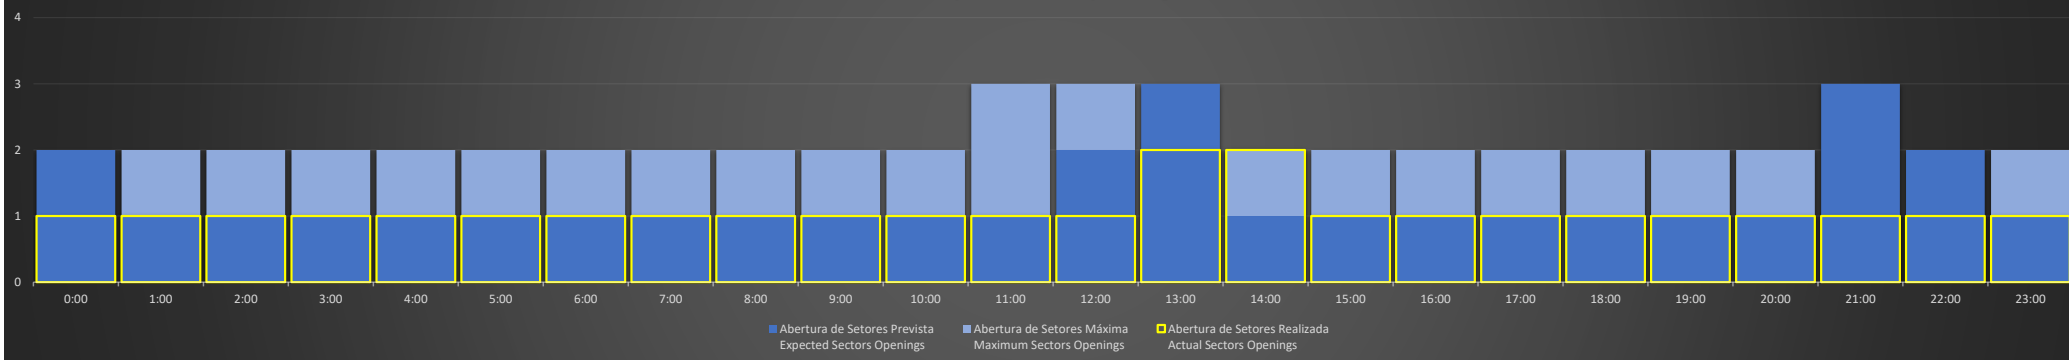

ACC-BS Região BS - 22/07/2020

ACC-BS Região RJ - 22/07/2020

ACC-BS Região SP - 23/07/2020

Abertura de Setores Diária Daily Sectors Openings

ACC-BS Região BS - 23/07/2020

Abertura de Setores Diária Daily Sectors Openings

ACC-BS Região RJ - 23/07/2020

Abertura de Setores Diária Daily Sectors Openings

ACC-BS Região SP - 24/07/2020

ACC-BS Região BS - 24/07/2020

ACC-BS Região RJ - 24/07/2020

ACC-BS Região SP - 25/07/2020

Abertura de Setores Diária Daily Sectors Openings