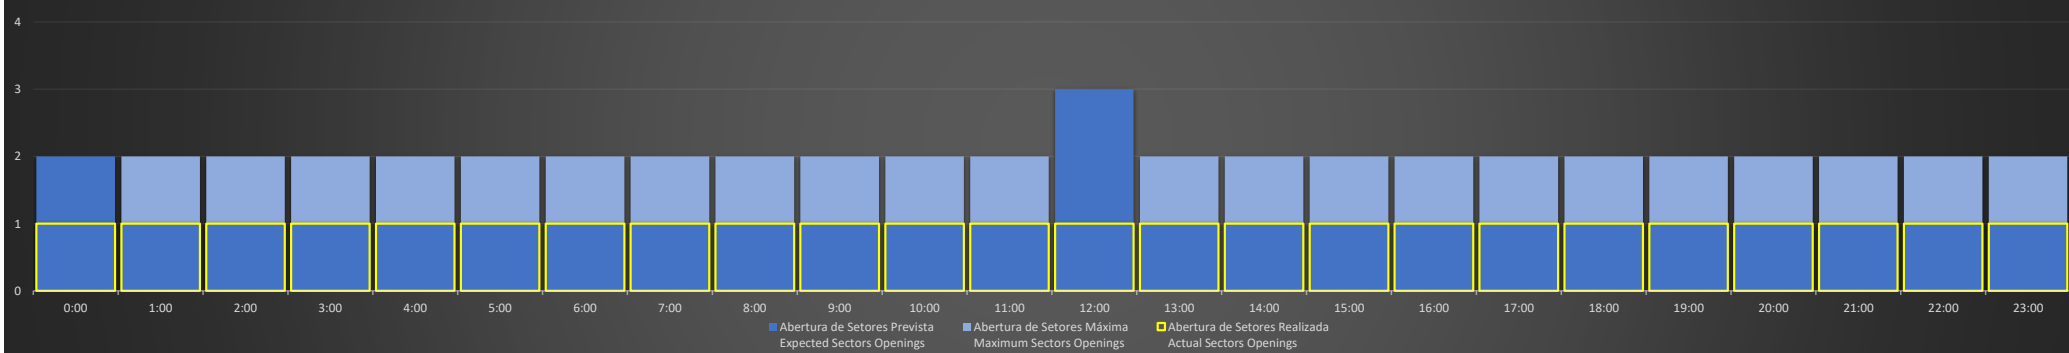

ACC-BS Região RJ - 23/07/2020

Abertura de Setores Diária Daily Sectors Openings

ACC-BS Região SP - 24/07/2020

ACC-BS Região BS - 24/07/2020

ACC-BS Região RJ - 24/07/2020

ACC-BS Região SP - 25/07/2020

Abertura de Setores Diária Daily Sectors Openings

ACC-BS Região BS - 25/07/2020

Abertura de Setores Diária Daily Sectors Openings

ACC-BS Região RJ - 25/07/2020

Abertura de Setores Diária Daily Sectors Openings

ACC-BS Região SP - 26/07/2020

Abertura de Setores Diária Daily Sectors Openings