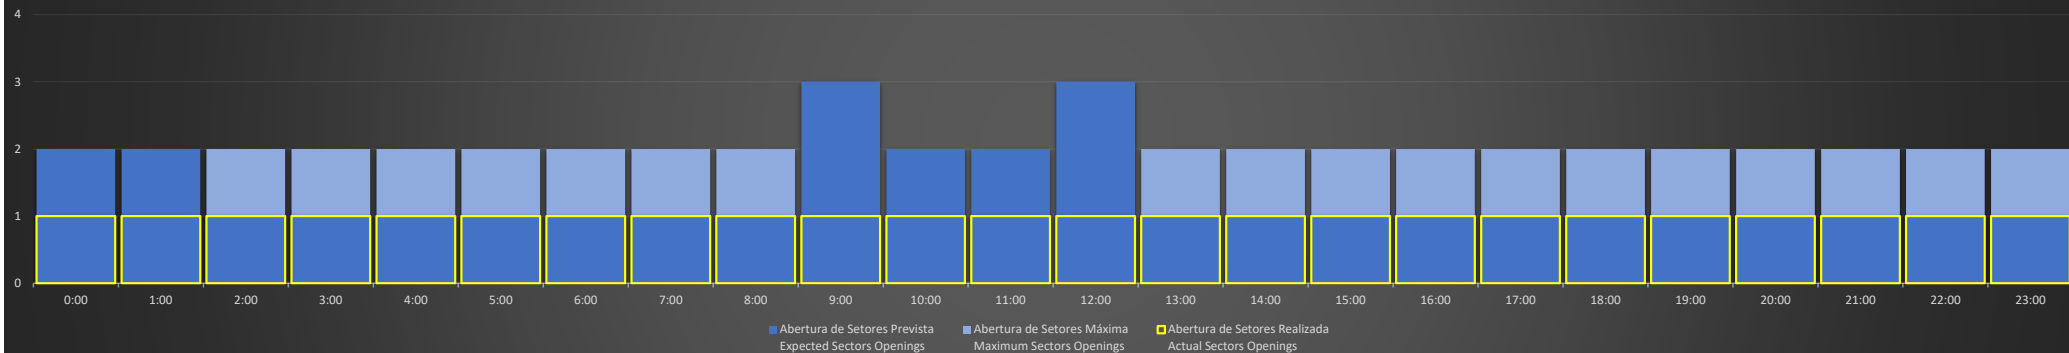

ACC-BS Região RJ - 23/07/2020

Abertura de Setores Diária Daily Sectors Openings

ACC-BS Região SP - 24/07/2020

ACC-BS Região BS - 24/07/2020

ACC-BS Região RJ - 24/07/2020

ACC-BS Região SP - 25/07/2020

Abertura de Setores Diária Daily Sectors Openings

ACC-BS Região BS - 25/07/2020

Abertura de Setores Diária Daily Sectors Openings

ACC-BS Região RJ - 25/07/2020

Abertura de Setores Diária Daily Sectors Openings

ACC-BS Região SP - 26/07/2020

Abertura de Setores Diária Daily Sectors Openings