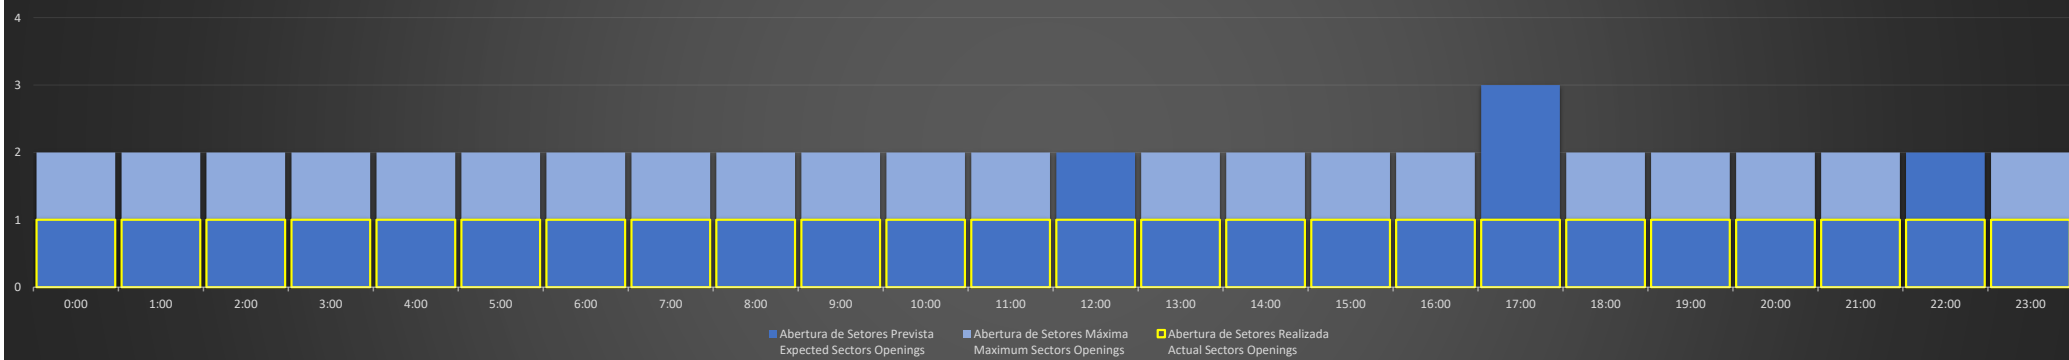

ACC-BS Região BS - 22/07/2020

ACC-BS Região RJ - 22/07/2020

ACC-BS Região SP - 23/07/2020

Abertura de Setores Diária Daily Sectors Openings

ACC-BS Região BS - 23/07/2020

Abertura de Setores Diária Daily Sectors Openings

ACC-BS Região RJ - 23/07/2020

Abertura de Setores Diária Daily Sectors Openings

ACC-BS Região SP - 24/07/2020

ACC-BS Região BS - 24/07/2020

ACC-BS Região RJ - 24/07/2020

ACC-BS Região SP - 25/07/2020

Abertura de Setores Diária Daily Sectors Openings