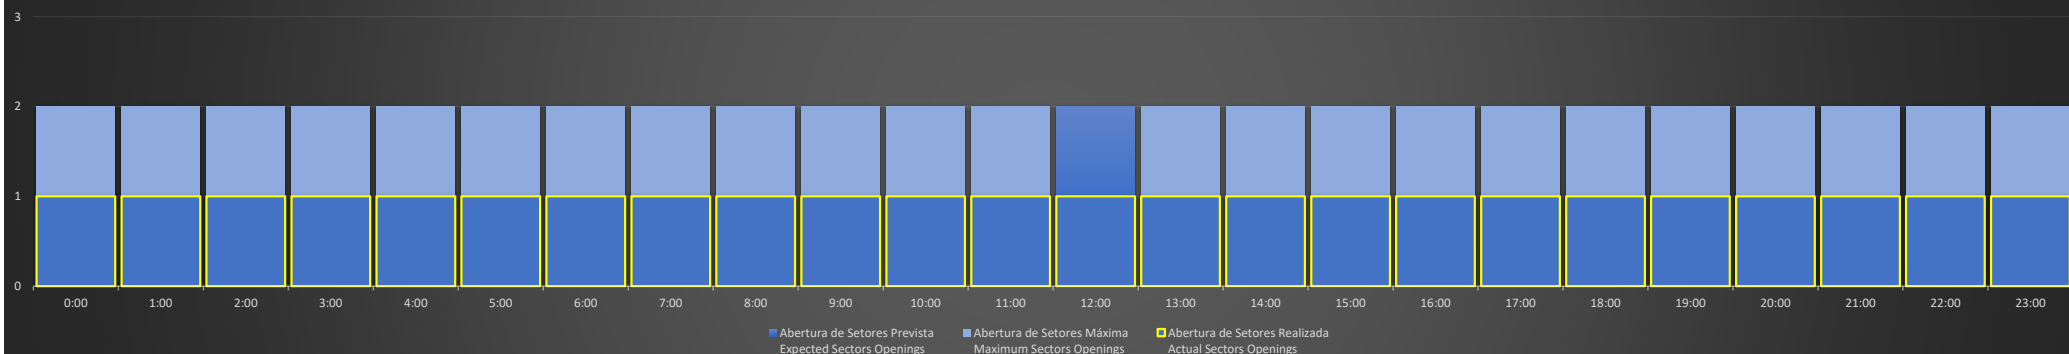

ACC-BS Região RJ - 23/07/2020

Abertura de Setores Diária Daily Sectors Openings

ACC-BS Região SP - 24/07/2020

ACC-BS Região BS - 24/07/2020

ACC-BS Região RJ - 24/07/2020

ACC-BS Região SP - 25/07/2020

Abertura de Setores Diária Daily Sectors Openings

ACC-BS Região BS - 25/07/2020

Abertura de Setores Diária Daily Sectors Openings

ACC-BS Região RJ - 25/07/2020

Abertura de Setores Diária Daily Sectors Openings

ACC-BS Região SP - 26/07/2020

Abertura de Setores Diária Daily Sectors Openings