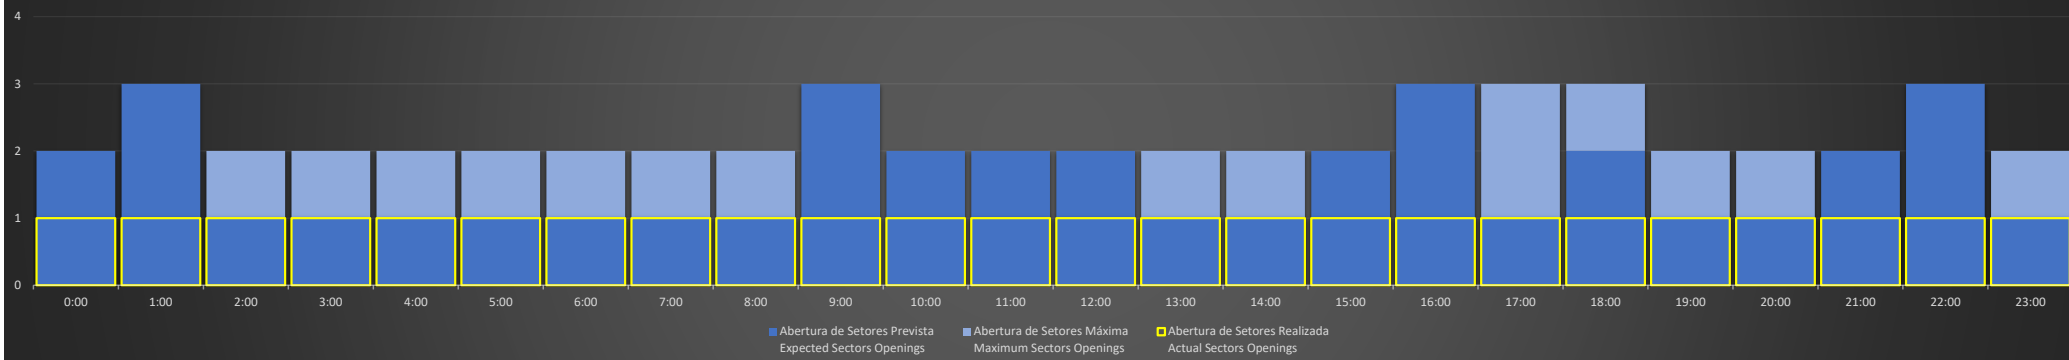

ACC-BS Região BS - 22/07/2020

ACC-BS Região RJ - 22/07/2020

ACC-BS Região SP - 23/07/2020

Abertura de Setores Diária Daily Sectors Openings

ACC-BS Região BS - 23/07/2020

Abertura de Setores Diária Daily Sectors Openings

ACC-BS Região RJ - 23/07/2020

Abertura de Setores Diária Daily Sectors Openings

ACC-BS Região SP - 24/07/2020

ACC-BS Região BS - 24/07/2020

ACC-BS Região RJ - 24/07/2020

ACC-BS Região SP - 25/07/2020

Abertura de Setores Diária Daily Sectors Openings