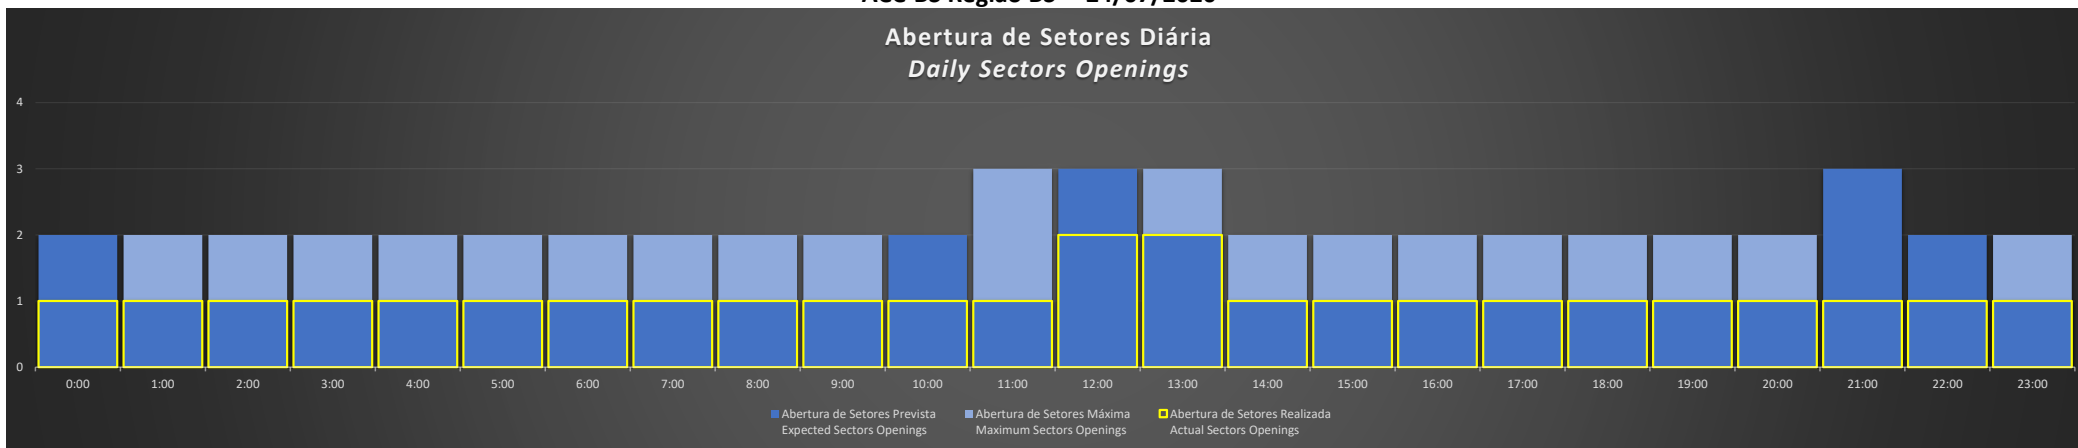

ACC-BS Região RJ - 23/07/2020

Abertura de Setores Diária Daily Sectors Openings

ACC-BS Região SP - 24/07/2020

ACC-BS Região BS - 24/07/2020

ACC-BS Região RJ - 24/07/2020

ACC-BS Região SP - 25/07/2020

Abertura de Setores Diária Daily Sectors Openings

ACC-BS Região BS - 25/07/2020

Abertura de Setores Diária Daily Sectors Openings

ACC-BS Região RJ - 25/07/2020

Abertura de Setores Diária Daily Sectors Openings

ACC-BS Região SP - 26/07/2020

Abertura de Setores Diária Daily Sectors Openings