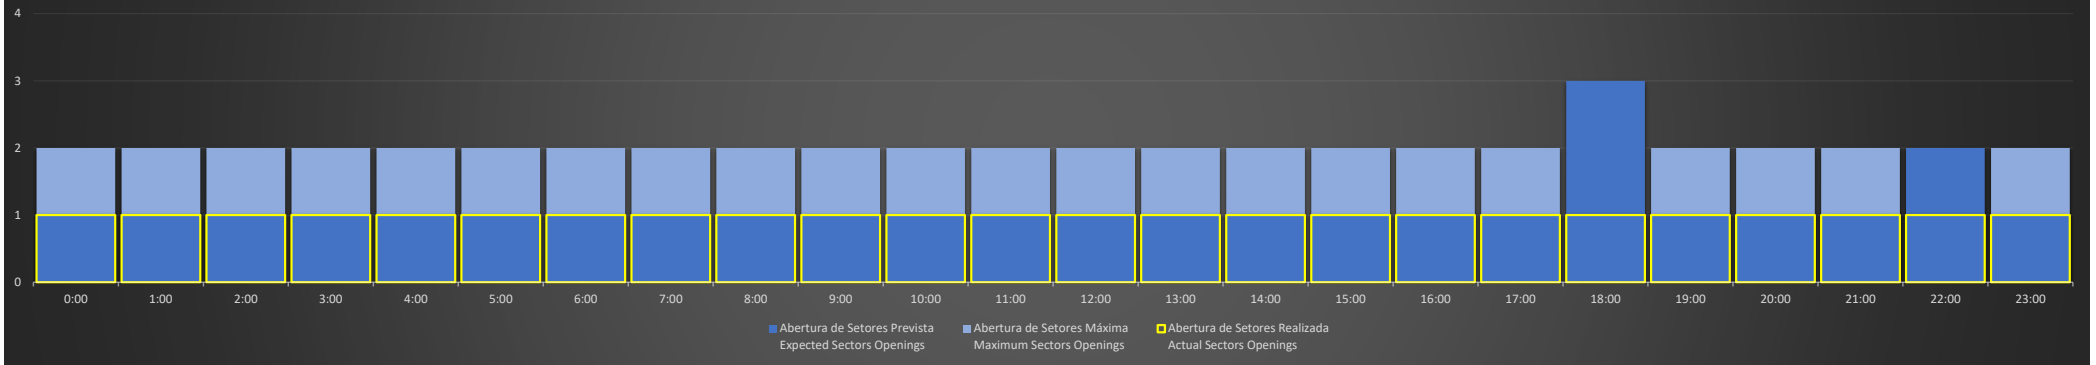

ACC-BS Região BS - 25/07/2020

Abertura de Setores Diária Daily Sectors Openings

ACC-BS Região RJ - 25/07/2020

Abertura de Setores Diária Daily Sectors Openings

ACC-BS Região SP - 26/07/2020

Abertura de Setores Diária Daily Sectors Openings

ACC-BS Região BS - 26/07/2020

Abertura de Setores Diária Daily Sectors Openings

ACC-BS Região RJ - 26/07/2020

Abertura de Setores Diária Daily Sectors Openings