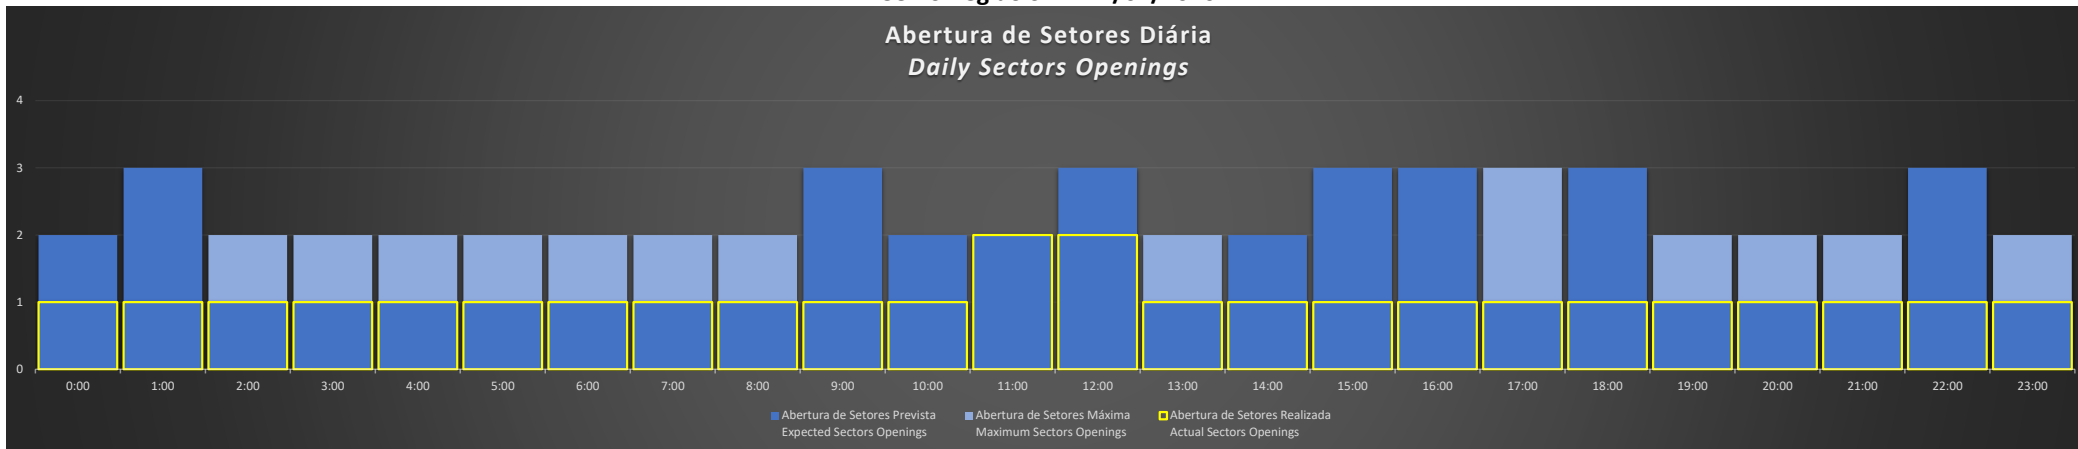

ACC-BS Região BS - 22/07/2020

ACC-BS Região RJ - 22/07/2020

ACC-BS Região SP - 23/07/2020

Abertura de Setores Diária Daily Sectors Openings

ACC-BS Região BS - 23/07/2020

Abertura de Setores Diária Daily Sectors Openings

ACC-BS Região RJ - 23/07/2020

Abertura de Setores Diária Daily Sectors Openings

ACC-BS Região SP - 24/07/2020

ACC-BS Região BS - 24/07/2020

ACC-BS Região RJ - 24/07/2020

ACC-BS Região SP - 25/07/2020

Abertura de Setores Diária Daily Sectors Openings