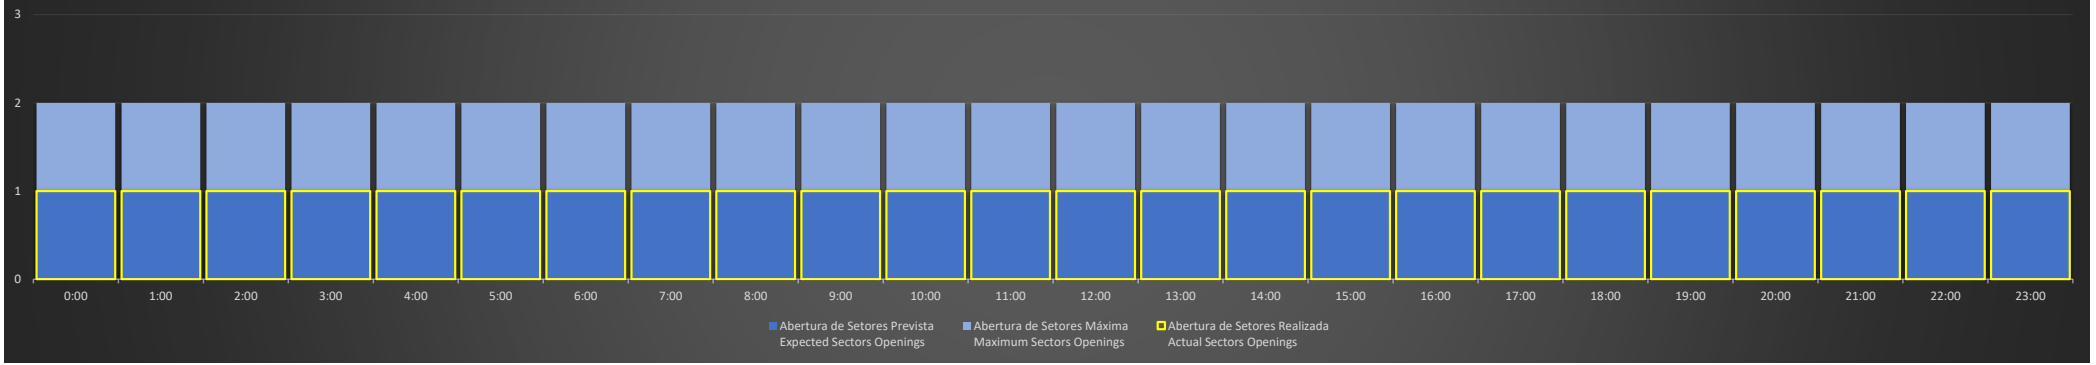

ACC-BS Região BS - 25/07/2020

Abertura de Setores Diária Daily Sectors Openings

ACC-BS Região RJ - 25/07/2020

Abertura de Setores Diária Daily Sectors Openings

ACC-BS Região SP - 26/07/2020

Abertura de Setores Diária Daily Sectors Openings

ACC-BS Região BS - 26/07/2020

Abertura de Setores Diária Daily Sectors Openings

ACC-BS Região RJ - 26/07/2020

Abertura de Setores Diária Daily Sectors Openings