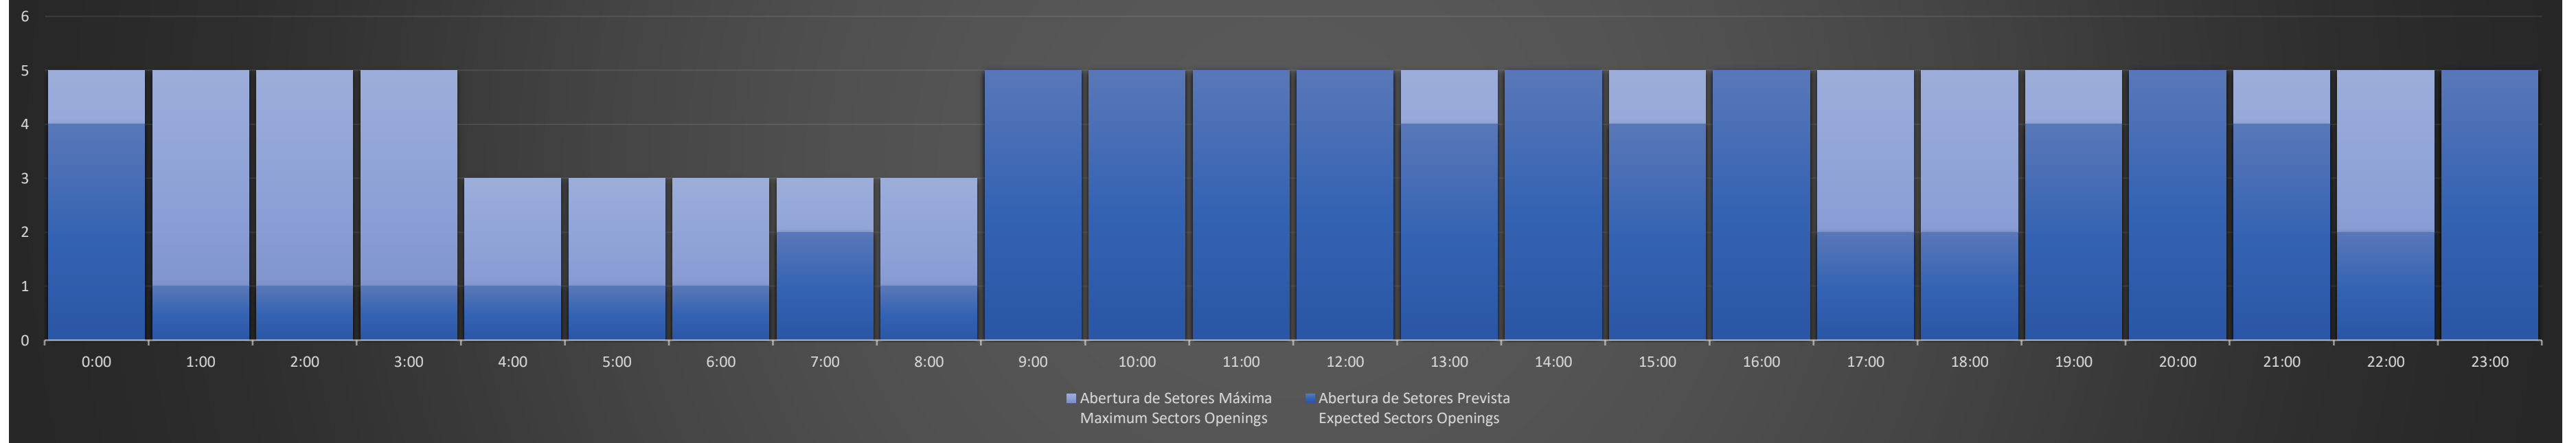

APP-SP - 14/07/2020

Previsão Diária de Abertura de Setores
Daily Forecast for Sectors Openings