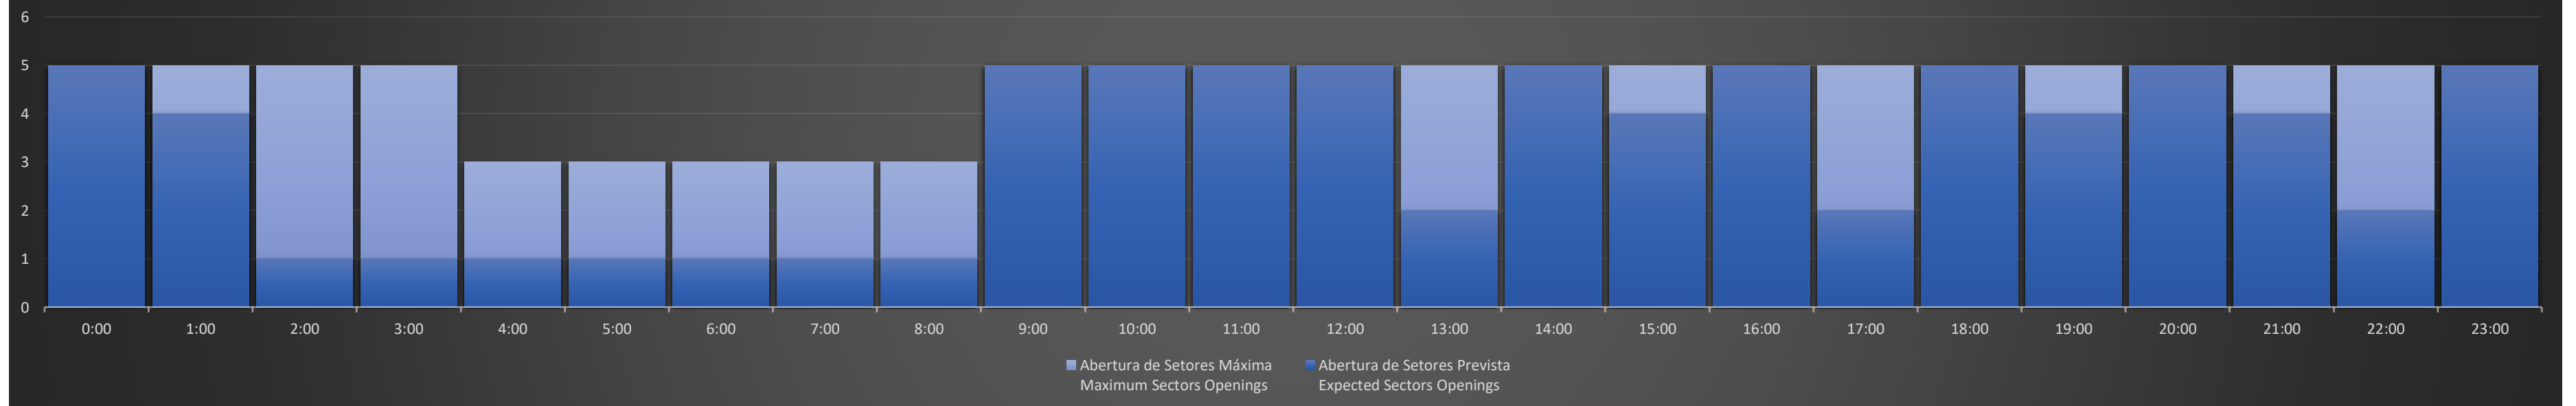

Previsão Diária de Abertura de Setores
Daily Forecast for Sectors Openings

APP-SP - 16/07/2020

Previsão Diária de Abertura de Setores
Daily Forecast for Sectors Openings

APP-SP - 17/07/2020

Previsão Diária de Abertura de Setores
Daily Forecast for Sectors Openings

APP-SP - 18/07/2020

Previsão Diária de Abertura de Setores
Daily Forecast for Sectors Openings

APP-SP - 19/07/2020

Previsão Diária de Abertura de Setores Daily Forecast for Sectors Openings