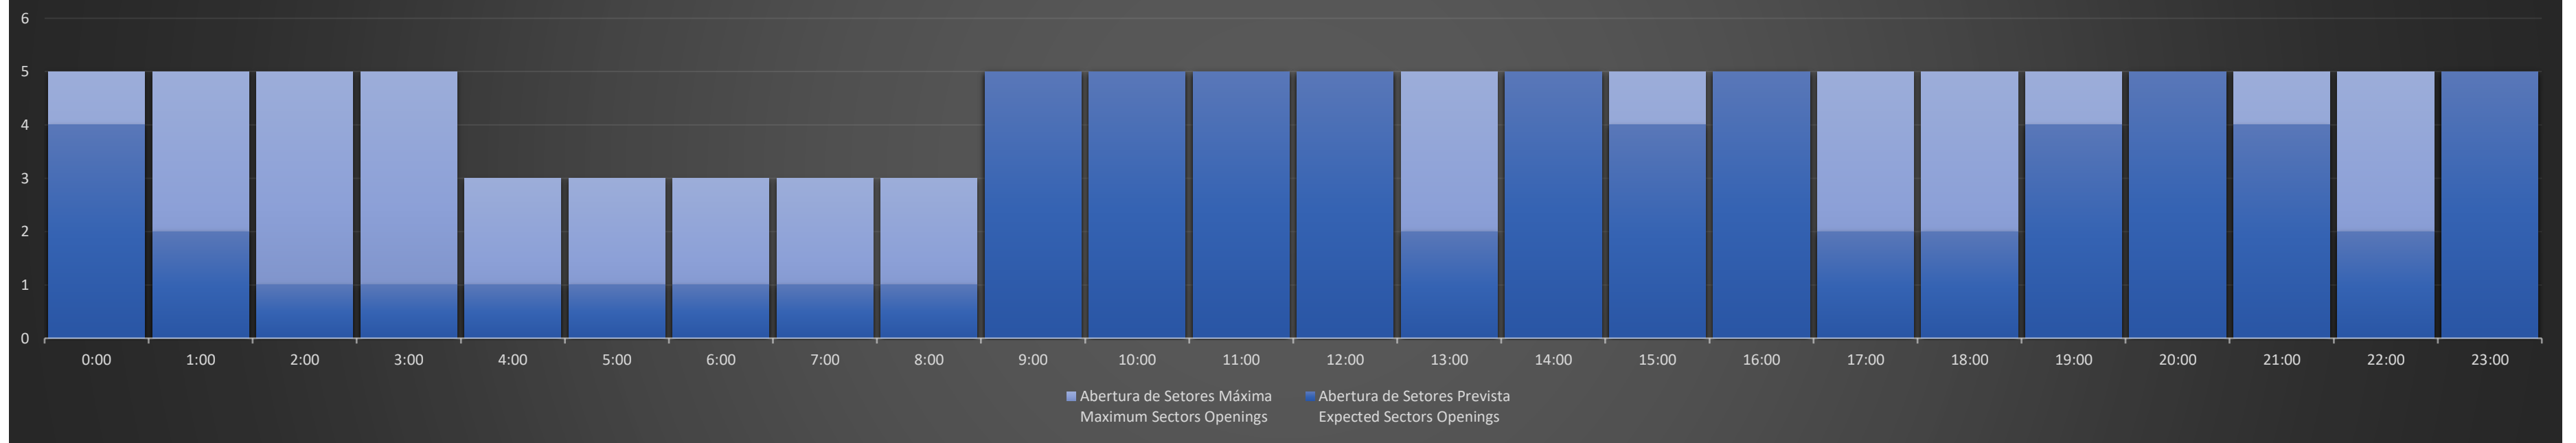

Previsão Diária de Abertura de Setores
Daily Forecast for Sectors Openings

APP-SP - 16/07/2020

Previsão Diária de Abertura de Setores
Daily Forecast for Sectors Openings

APP-SP - 17/07/2020

Previsão Diária de Abertura de Setores
Daily Forecast for Sectors Openings

APP-SP - 18/07/2020

Previsão Diária de Abertura de Setores
Daily Forecast for Sectors Openings

APP-SP - 19/07/2020

Previsão Diária de Abertura de Setores Daily Forecast for Sectors Openings