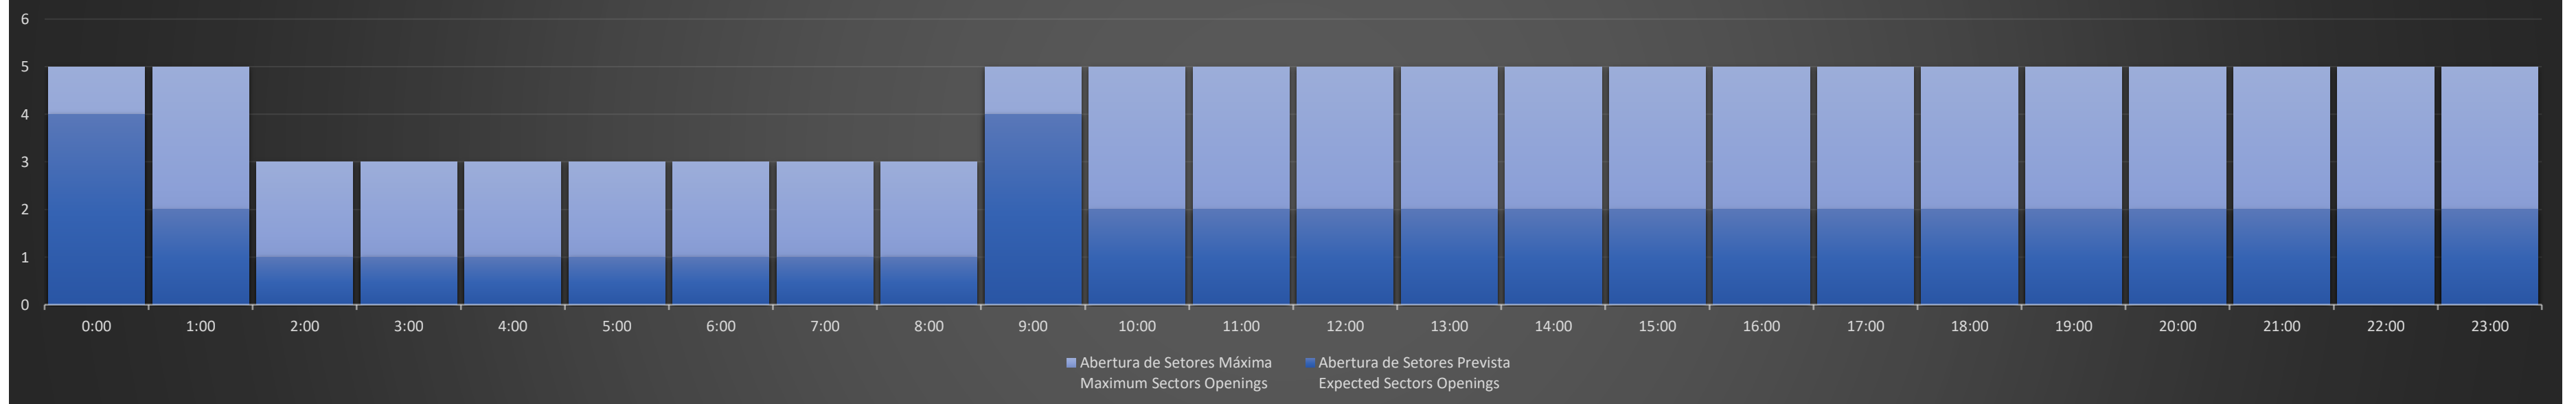

Previsão Diária de Abertura de Setores
Daily Forecast for Sectors Openings

APP-SP - 16/07/2020

Previsão Diária de Abertura de Setores
Daily Forecast for Sectors Openings

APP-SP - 17/07/2020

Previsão Diária de Abertura de Setores
Daily Forecast for Sectors Openings

APP-SP - 18/07/2020

Previsão Diária de Abertura de Setores
Daily Forecast for Sectors Openings

APP-SP - 19/07/2020

Previsão Diária de Abertura de Setores Daily Forecast for Sectors Openings