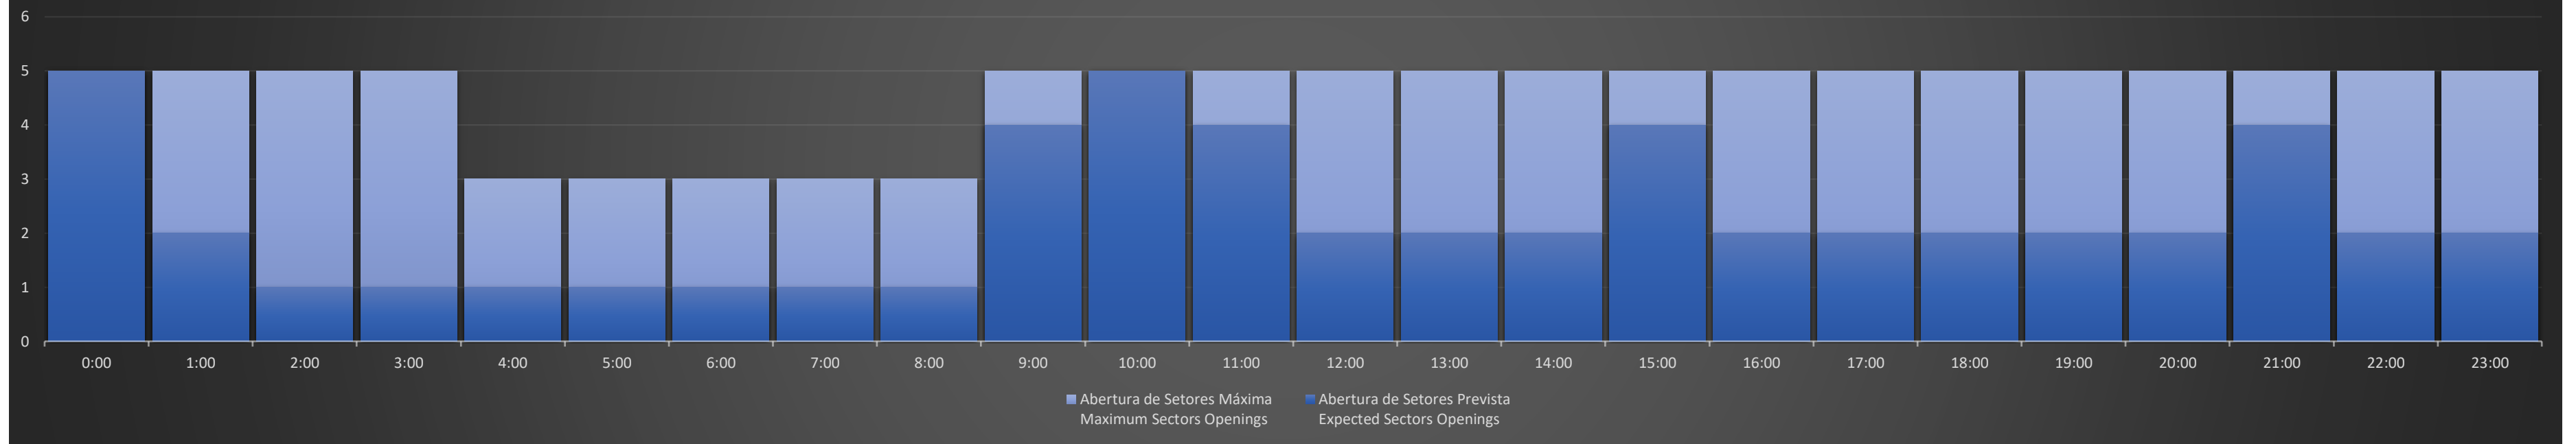

Previsão Diária de Abertura de Setores
Daily Forecast for Sectors Openings

APP-SP - 16/07/2020

Previsão Diária de Abertura de Setores
Daily Forecast for Sectors Openings

APP-SP - 17/07/2020

Previsão Diária de Abertura de Setores
Daily Forecast for Sectors Openings

APP-SP - 18/07/2020

Previsão Diária de Abertura de Setores
Daily Forecast for Sectors Openings

APP-SP - 19/07/2020

Previsão Diária de Abertura de Setores Daily Forecast for Sectors Openings