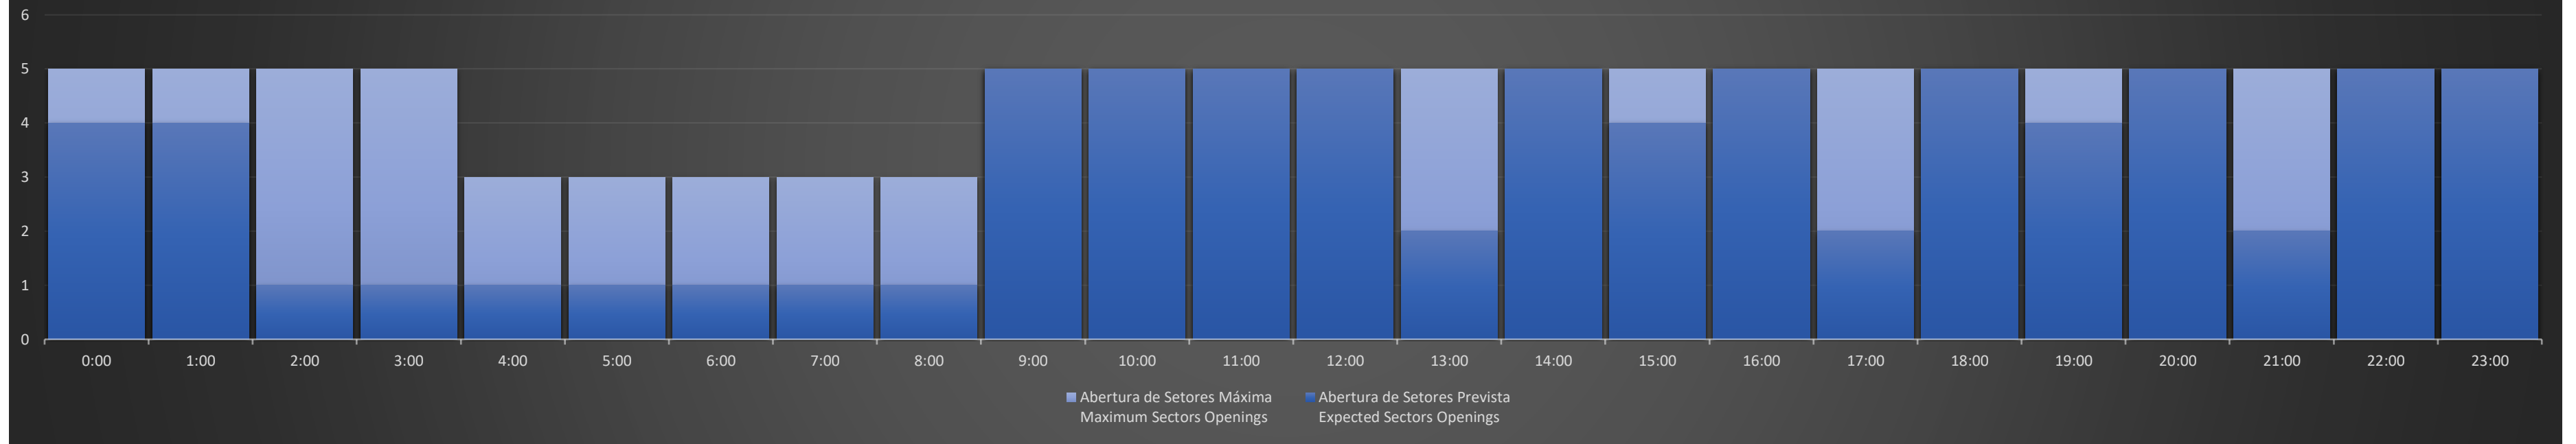

APP-SP - 13/07/2020

Previsão Diária de Abertura de Setores
Daily Forecast for Sectors Openings