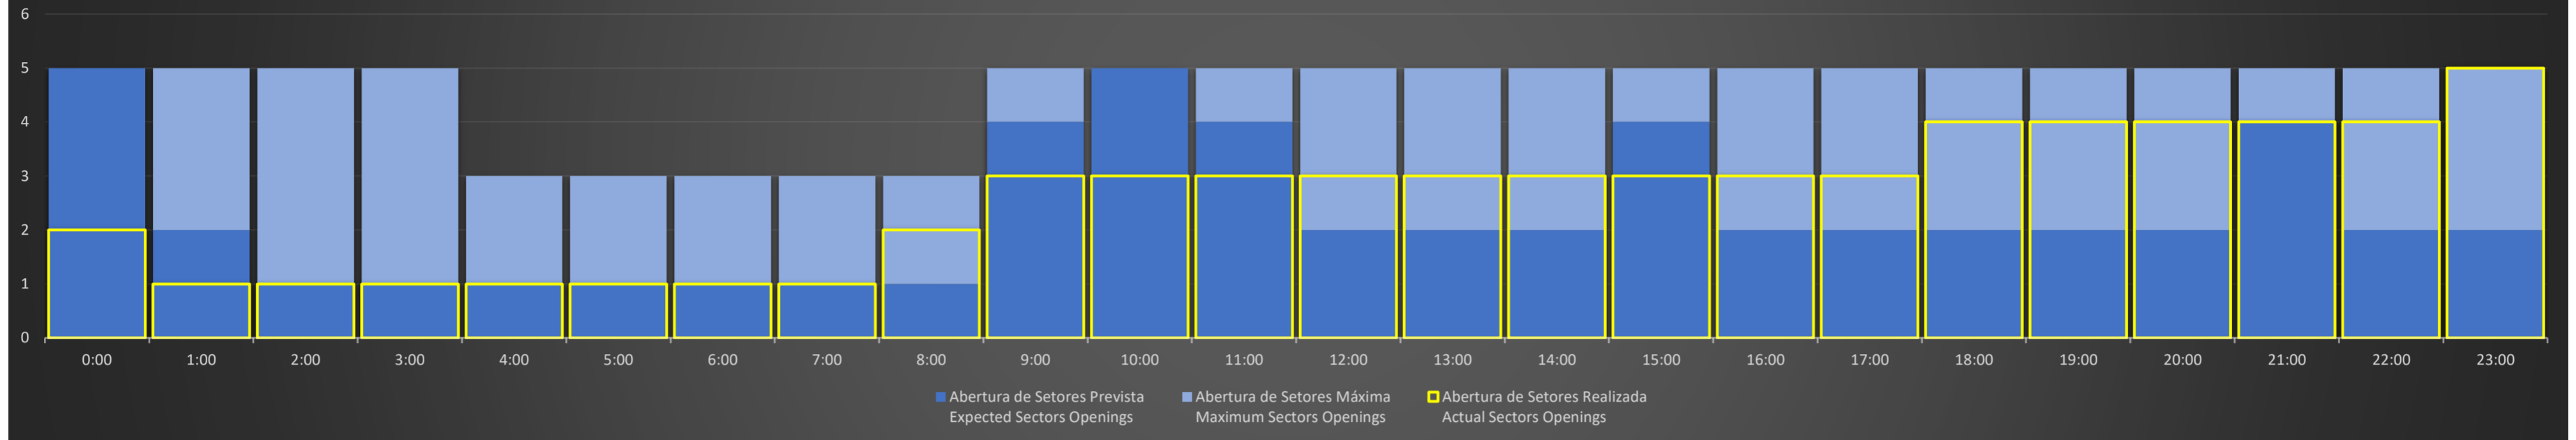

APP-SP - 16/07/2020

Abertura de Setores Diária
Daily Sectors Openings

APP-SP - 17/07/2020

Abertura de Setores Diária
Daily Sectors Openings

APP-SP - 18/07/2020

Abertura de Setores Diária
Daily Sectors Openings