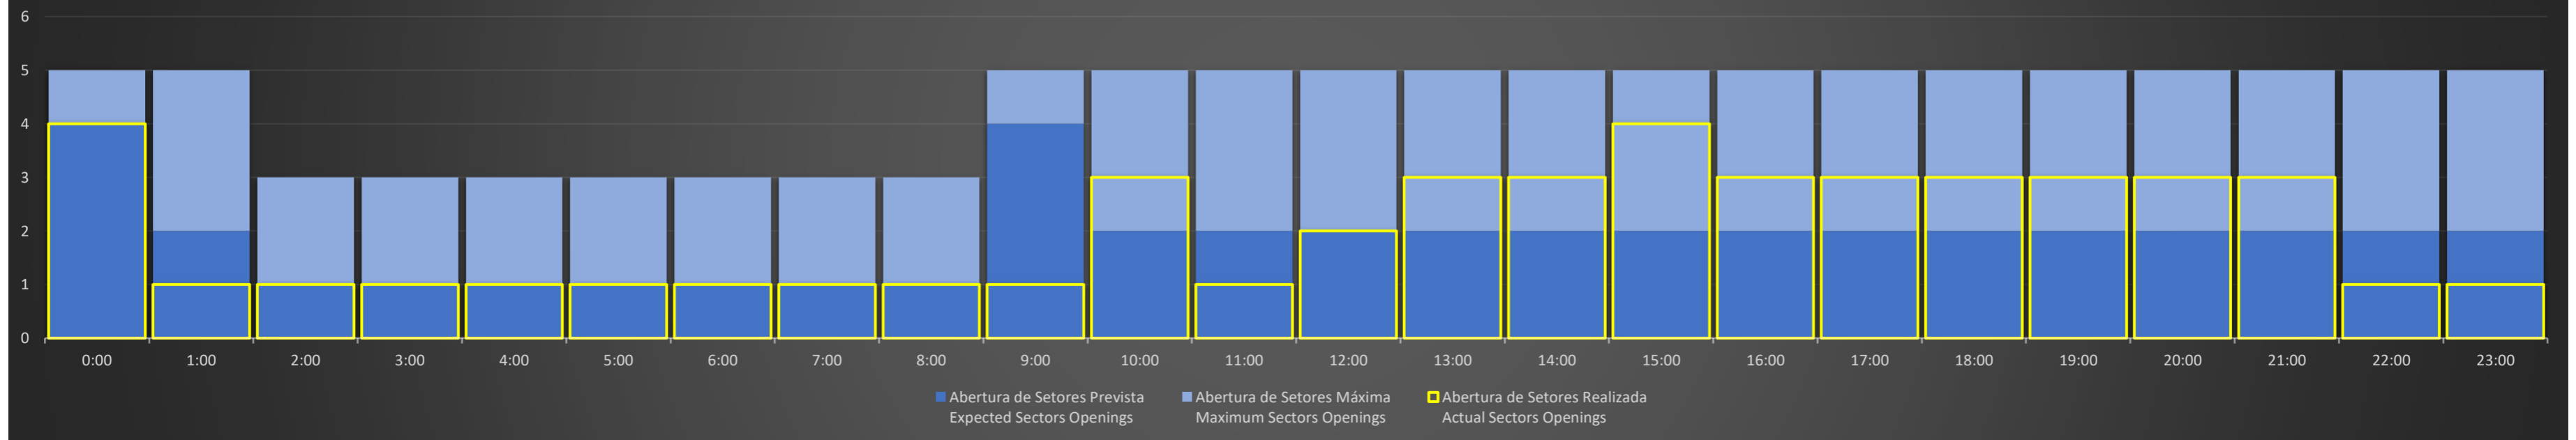

APP-SP - 16/07/2020

Abertura de Setores Diária
Daily Sectors Openings

APP-SP - 17/07/2020

Abertura de Setores Diária
Daily Sectors Openings

APP-SP - 18/07/2020

Abertura de Setores Diária
Daily Sectors Openings

APP-SP - 19/07/2020

Abertura de Setores Diária Daily Sectors Openings