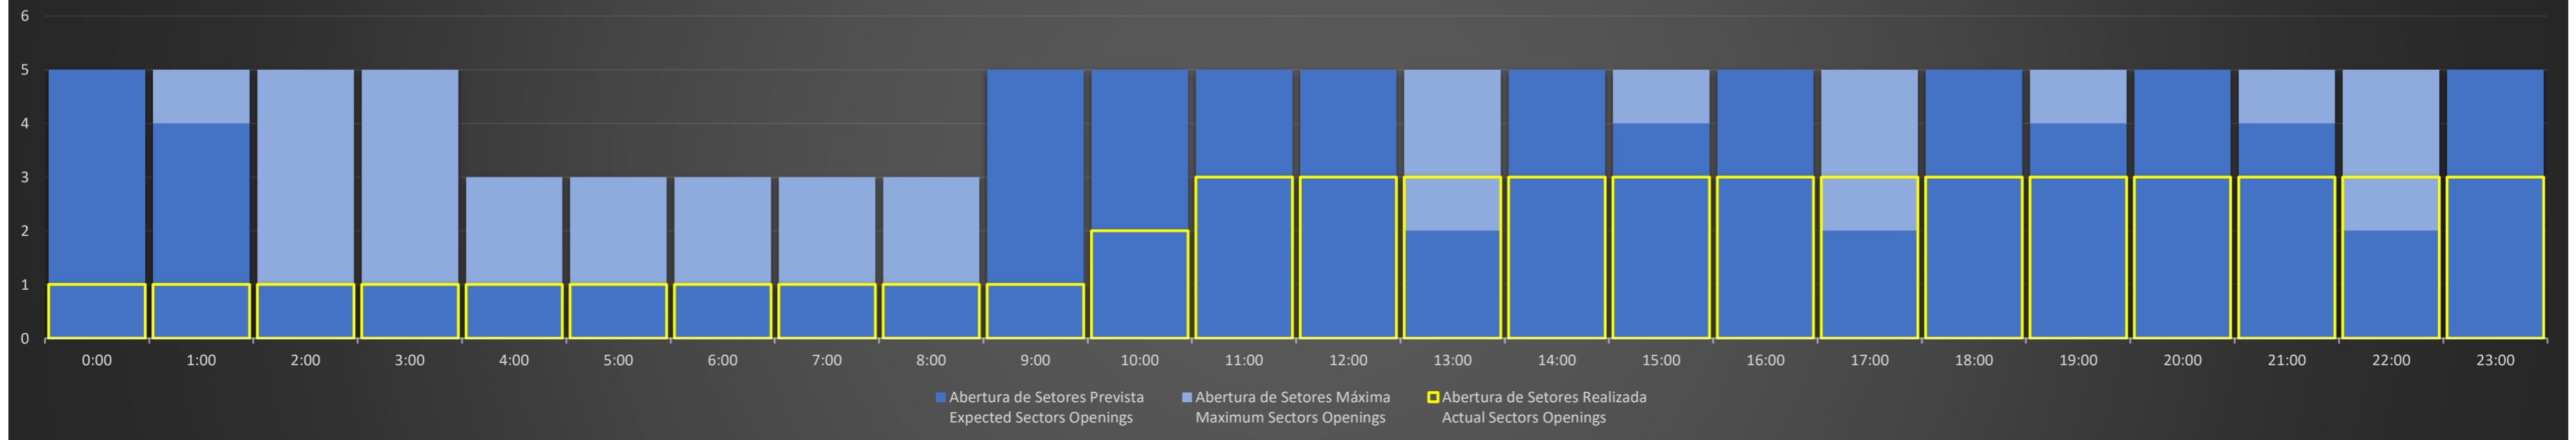

APP-SP - 16/07/2020

Abertura de Setores Diária
Daily Sectors Openings

APP-SP - 17/07/2020

Abertura de Setores Diária
Daily Sectors Openings

APP-SP - 18/07/2020

Abertura de Setores Diária
Daily Sectors Openings