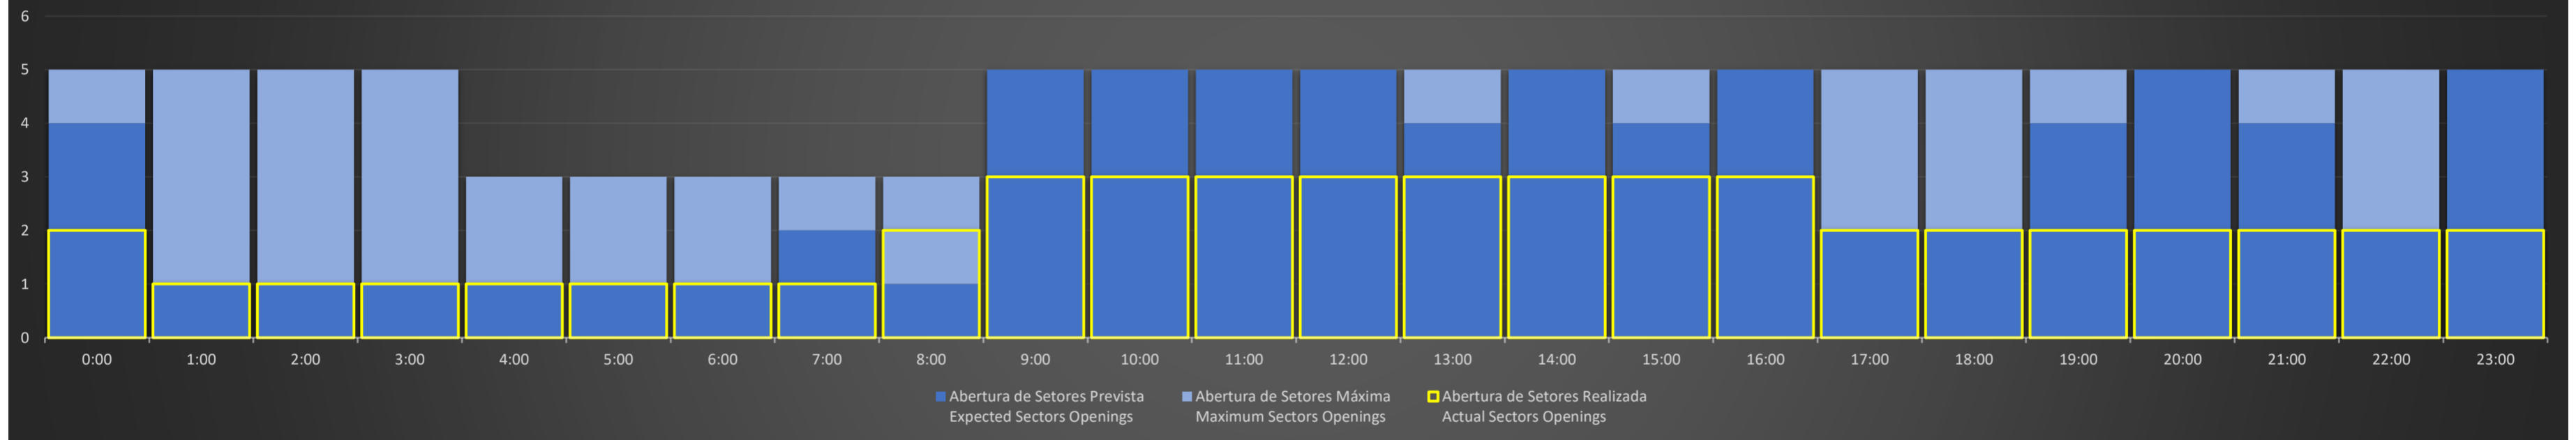

APP-SP - 13/07/2020

Abertura de Setores Diária Daily Sectors Openings

APP-SP - 14/07/2020

Abertura de Setores Diária Daily Sectors Openings

APP-SP - 15/07/2020

Abertura de Setores Diária Daily Sectors Openings

APP-SP - 16/07/2020

Abertura de Setores Diária
Daily Sectors Openings

APP-SP - 17/07/2020

Abertura de Setores Diária
Daily Sectors Openings

APP-SP - 18/07/2020

Abertura de Setores Diária
Daily Sectors Openings