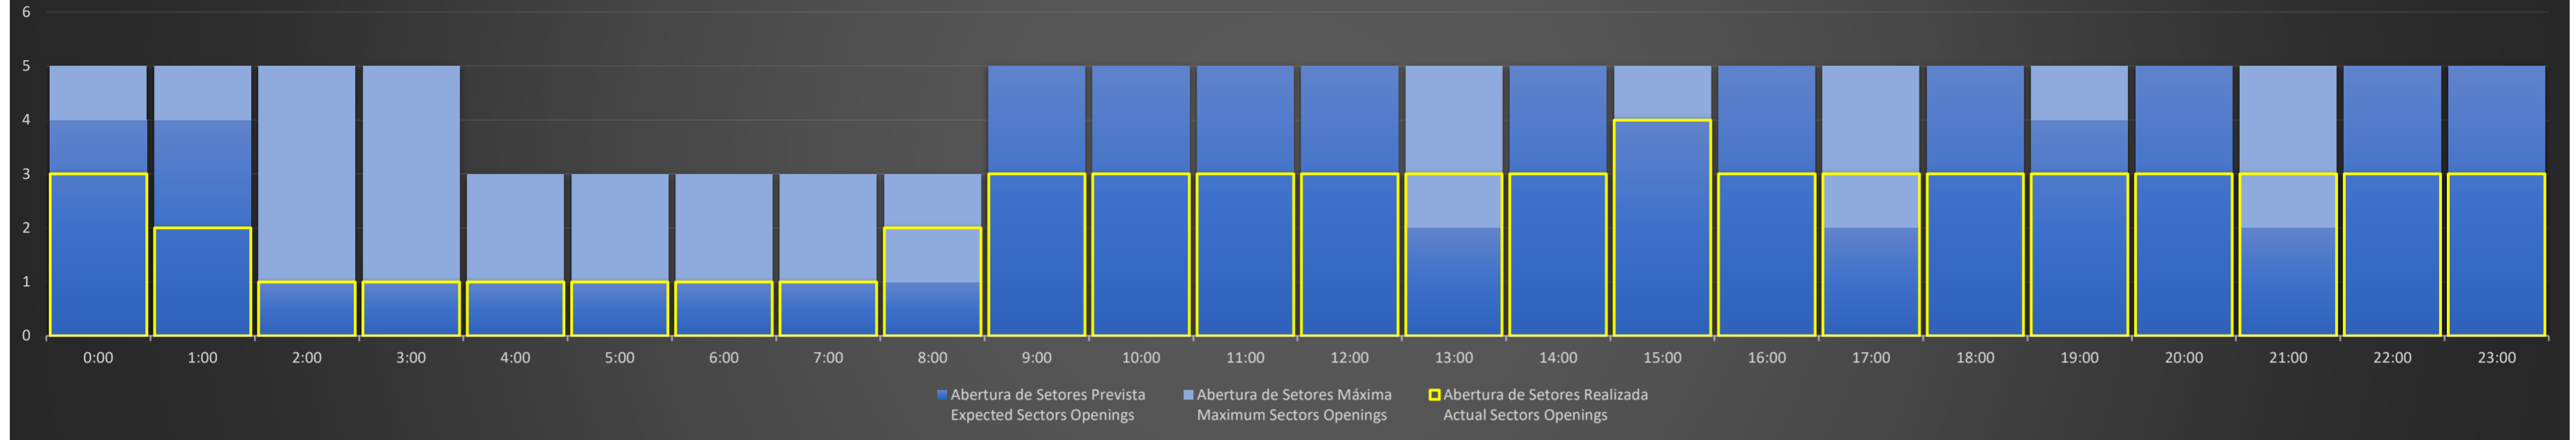

APP-SP - 13/07/2020

Abertura de Setores Diária Daily Sectors Openings

APP-SP - 14/07/2020

Abertura de Setores Diária Daily Sectors Openings

APP-SP - 15/07/2020

Abertura de Setores Diária Daily Sectors Openings

APP-SP - 16/07/2020

Abertura de Setores Diária
Daily Sectors Openings

APP-SP - 17/07/2020

Abertura de Setores Diária
Daily Sectors Openings

APP-SP - 18/07/2020

Abertura de Setores Diária
Daily Sectors Openings