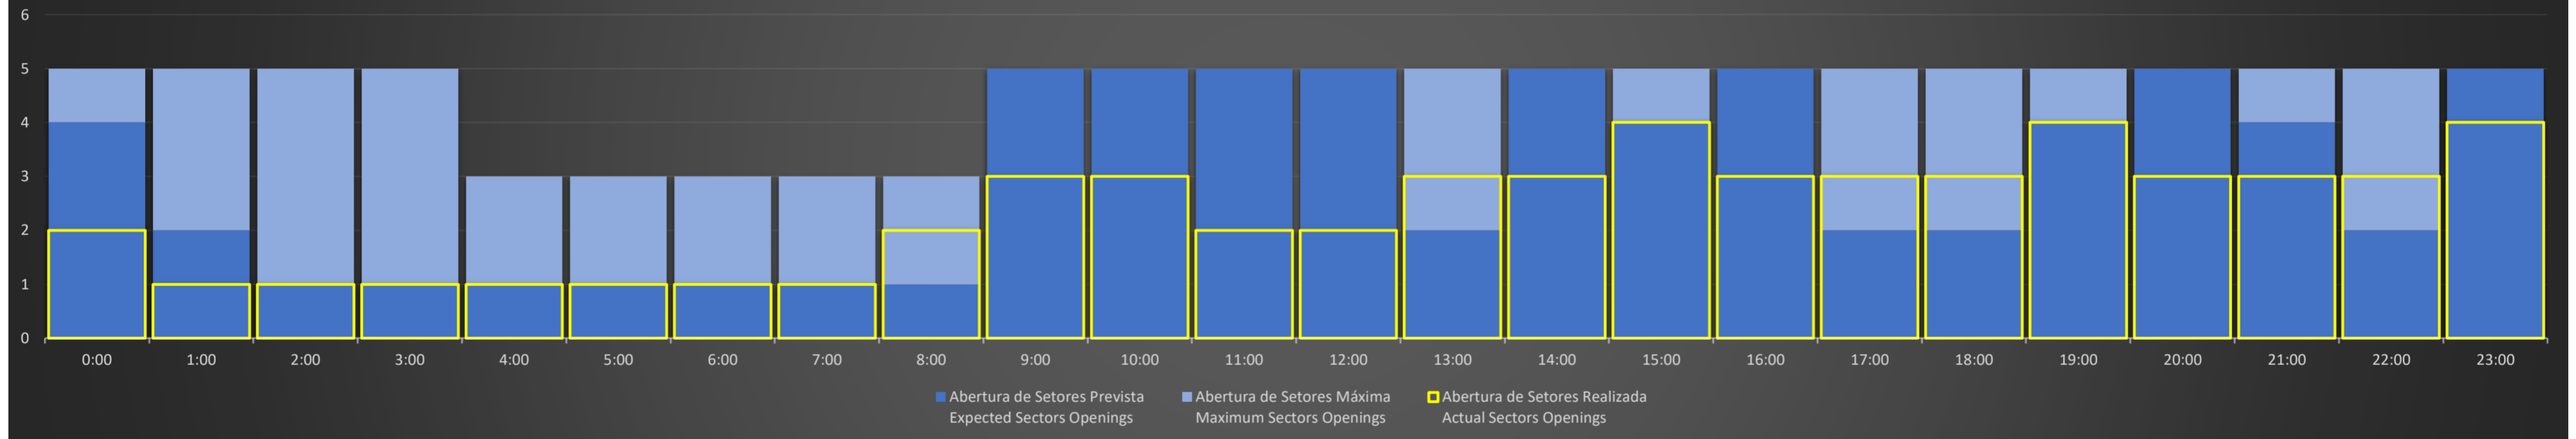

APP-SP - 13/07/2020

Abertura de Setores Diária Daily Sectors Openings

APP-SP - 14/07/2020

Abertura de Setores Diária Daily Sectors Openings

APP-SP - 15/07/2020

Abertura de Setores Diária Daily Sectors Openings

APP-SP - 16/07/2020

Abertura de Setores Diária
Daily Sectors Openings

APP-SP - 17/07/2020

Abertura de Setores Diária
Daily Sectors Openings

APP-SP - 18/07/2020

Abertura de Setores Diária
Daily Sectors Openings