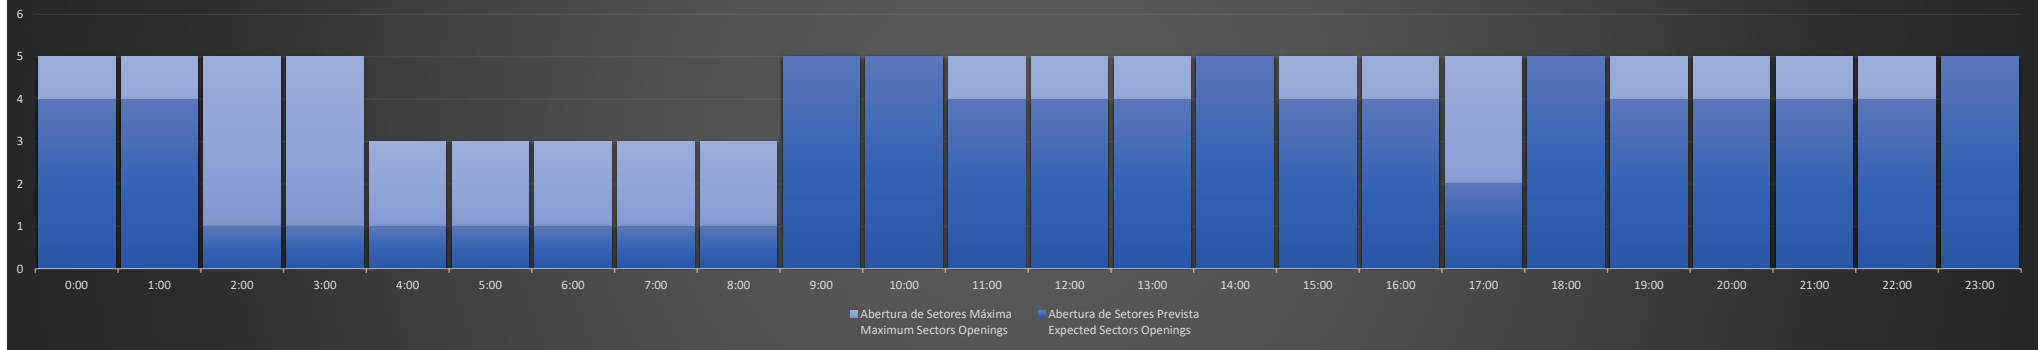

**APP-SP - 08/07/2020**

**Previsão Diária de Abertura de Setores**  
*Daily Forecast for Sectors Openings*

**APP-SP - 09/07/2020**

**Previsão Diária de Abertura de Setores**  
*Daily Forecast for Sectors Openings*

**APP-SP - 10/07/2020**

**Previsão Diária de Abertura de Setores**  
*Daily Forecast for Sectors Openings*

**APP-SP - 11/07/2020**

**Previsão Diária de Abertura de Setores**  
*Daily Forecast for Sectors Openings*