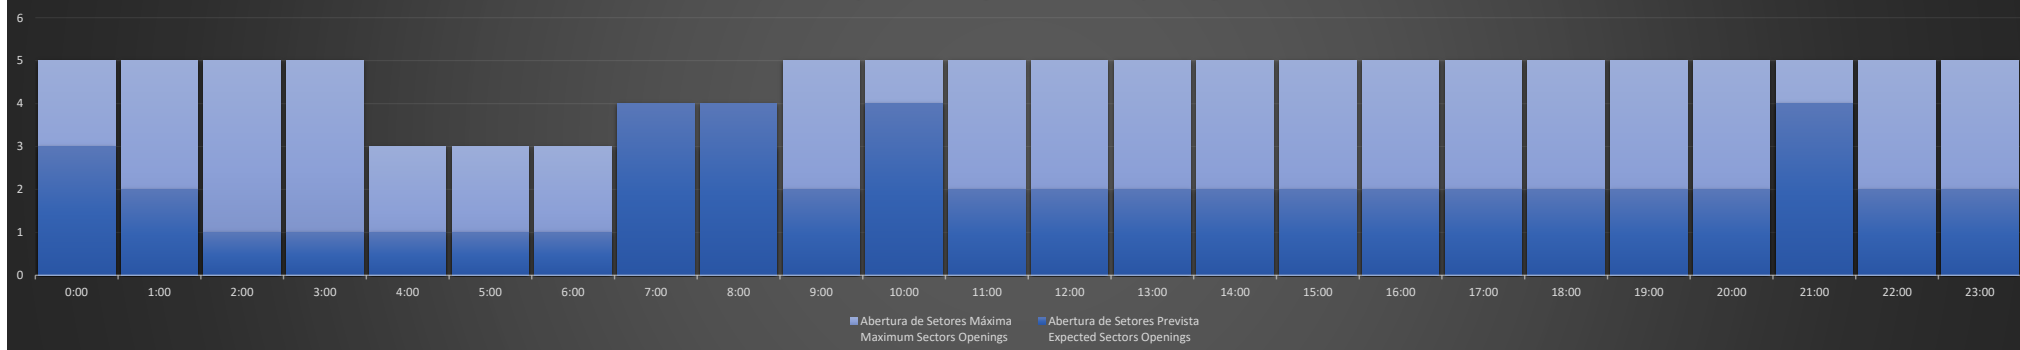

**APP-SP - 08/07/2020**

**Previsão Diária de Abertura de Setores**  
*Daily Forecast for Sectors Openings*

**APP-SP - 09/07/2020**

**Previsão Diária de Abertura de Setores**  
*Daily Forecast for Sectors Openings*