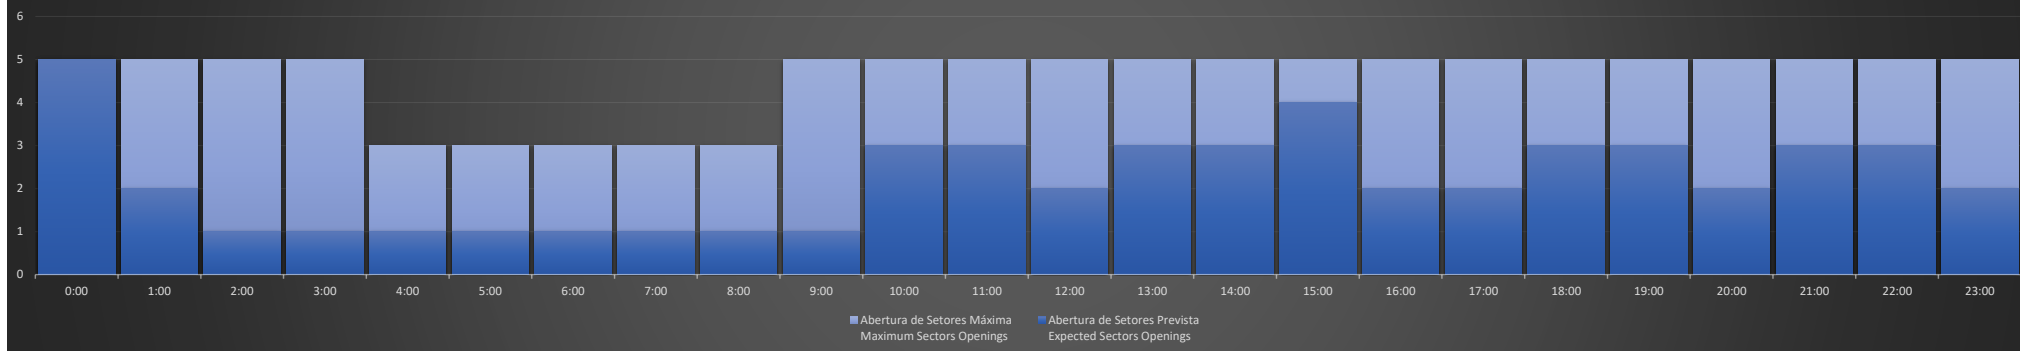

APP-SP - 06/07/2020

Previsão Diária de Abertura de Setores
Daily Forecast for Sectors Openings