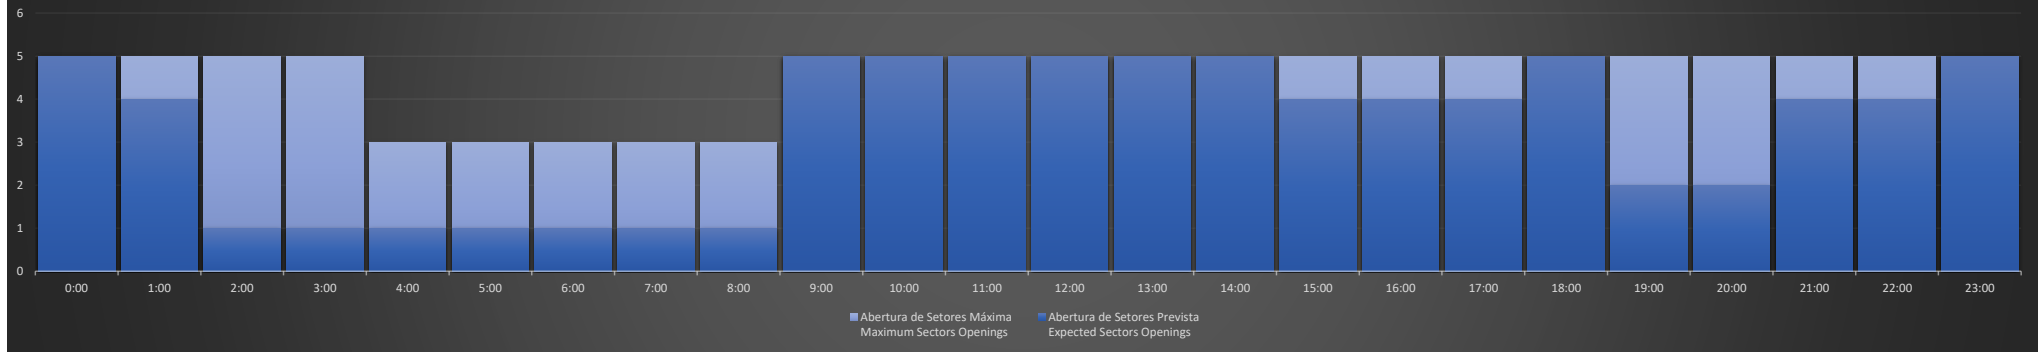

**APP-SP - 08/07/2020**

**Previsão Diária de Abertura de Setores**  
*Daily Forecast for Sectors Openings*

**APP-SP - 09/07/2020**

**Previsão Diária de Abertura de Setores**  
*Daily Forecast for Sectors Openings*

**APP-SP - 10/07/2020**

**Previsão Diária de Abertura de Setores**  
*Daily Forecast for Sectors Openings*

**APP-SP - 11/07/2020**

**Previsão Diária de Abertura de Setores**  
*Daily Forecast for Sectors Openings*