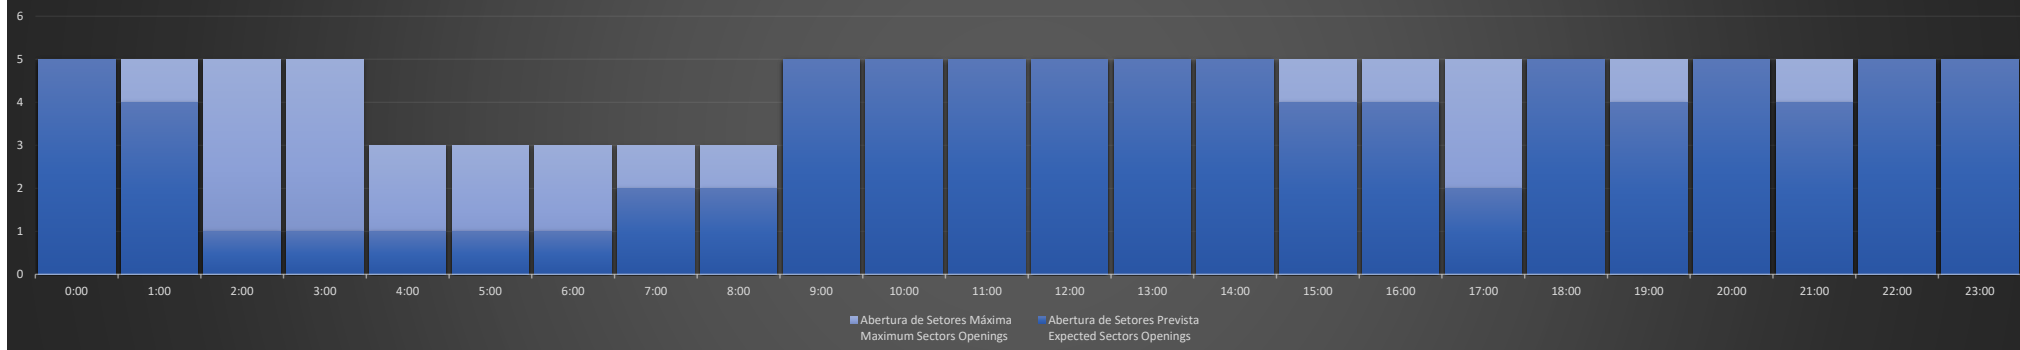

**APP-SP - 08/07/2020**

**Previsão Diária de Abertura de Setores**  
*Daily Forecast for Sectors Openings*

**APP-SP - 09/07/2020**

**Previsão Diária de Abertura de Setores**  
*Daily Forecast for Sectors Openings*