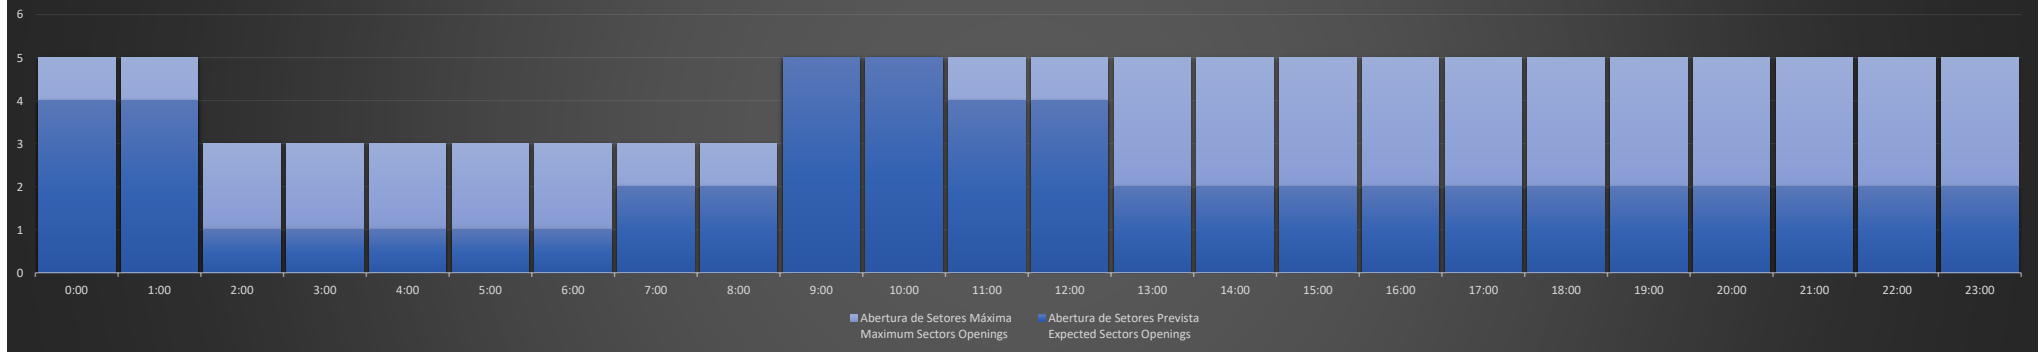

**APP-SP - 08/07/2020**

**Previsão Diária de Abertura de Setores**  
*Daily Forecast for Sectors Openings*

**APP-SP - 09/07/2020**

**Previsão Diária de Abertura de Setores**  
*Daily Forecast for Sectors Openings*

**APP-SP - 10/07/2020**

**Previsão Diária de Abertura de Setores**  
*Daily Forecast for Sectors Openings*

**APP-SP - 11/07/2020**

**Previsão Diária de Abertura de Setores**  
*Daily Forecast for Sectors Openings*