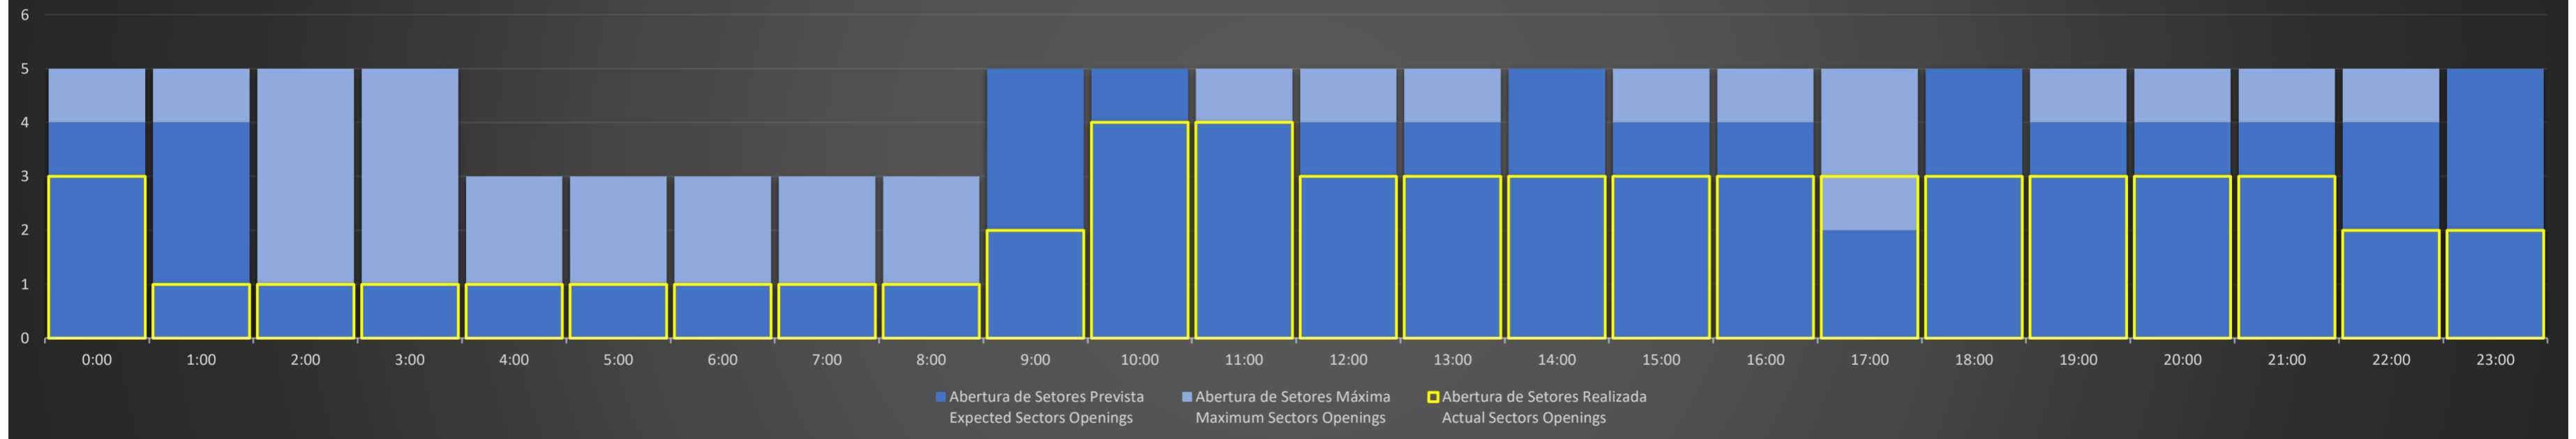

APP-SP - 06/07/2020

Abertura de Setores Diária Daily Sectors Openings

APP-SP - 07/07/2020

Abertura de Setores Diária Daily Sectors Openings

APP-SP - 08/07/2020

Abertura de Setores Diária Daily Sectors Openings

APP-SP - 09/07/2020

Abertura de Setores Diária Daily Sectors Openings

APP-SP - 10/07/2020

Abertura de Setores Diária Daily Sectors Openings

APP-SP - 11/07/2020

Abertura de Setores Diária Daily Sectors Openings