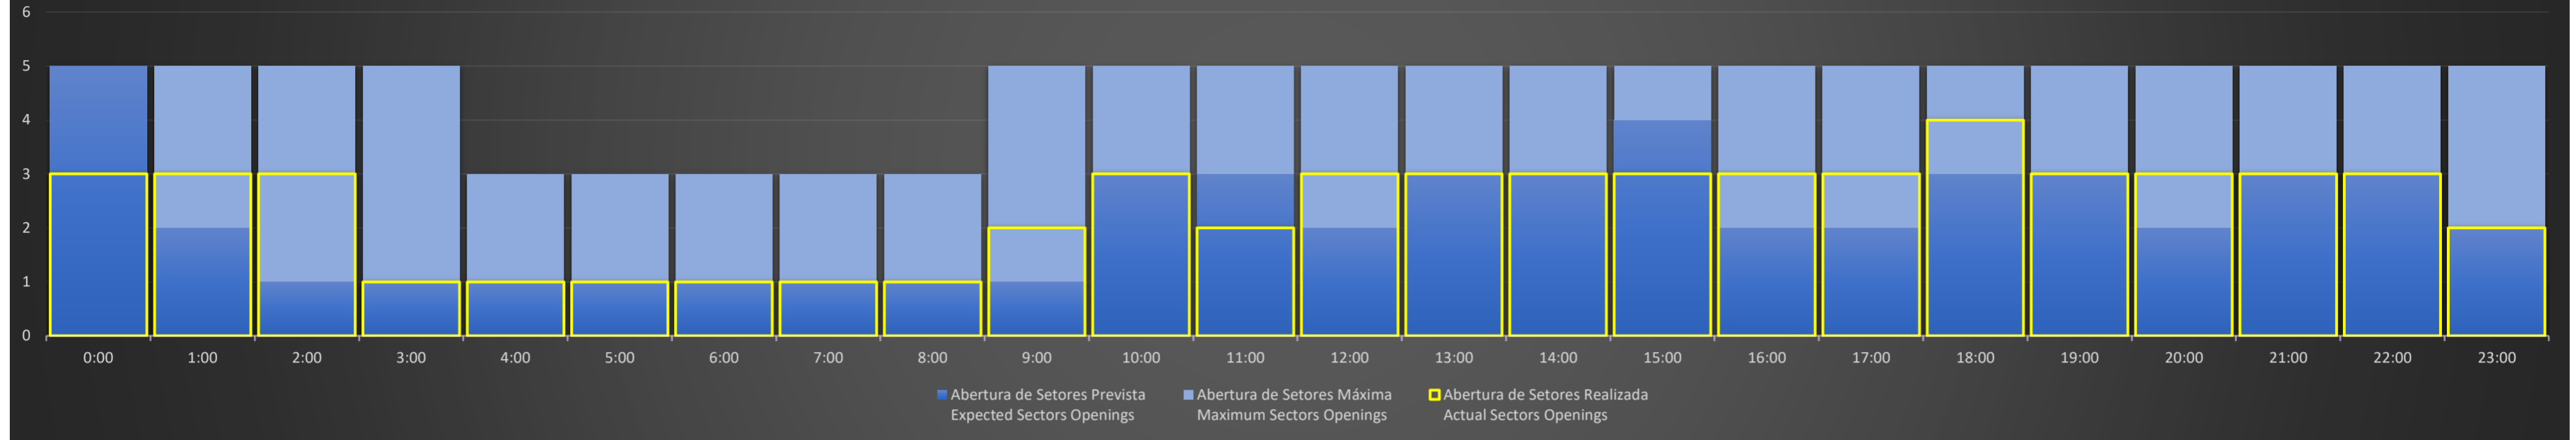

APP-SP - 06/07/2020

Abertura de Setores Diária Daily Sectors Openings

APP-SP - 07/07/2020

Abertura de Setores Diária Daily Sectors Openings

APP-SP - 08/07/2020

Abertura de Setores Diária Daily Sectors Openings

APP-SP - 09/07/2020

Abertura de Setores Diária Daily Sectors Openings

APP-SP - 10/07/2020

Abertura de Setores Diária Daily Sectors Openings

APP-SP - 11/07/2020

Abertura de Setores Diária Daily Sectors Openings