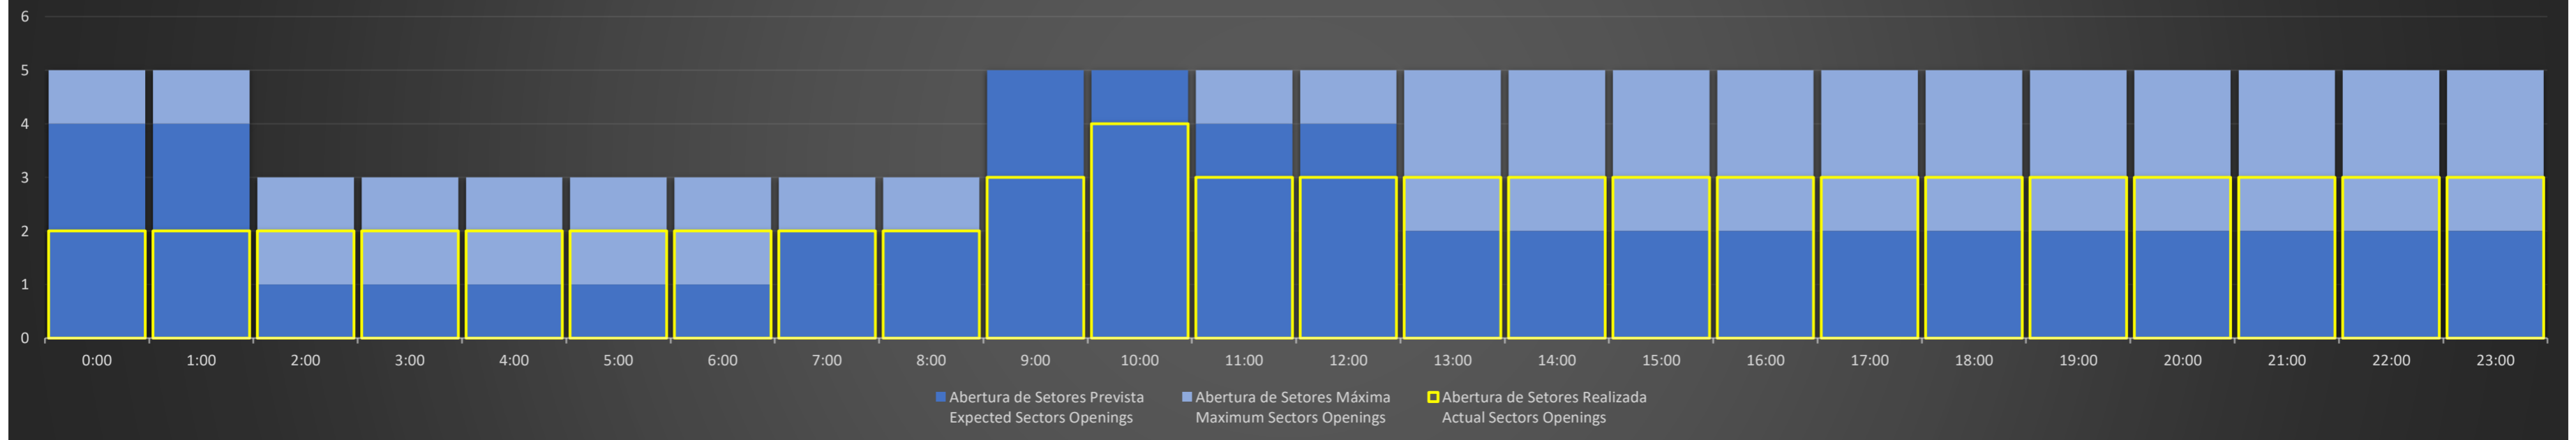

APP-SP - 09/07/2020

Abertura de Setores Diária Daily Sectors Openings

APP-SP - 10/07/2020

Abertura de Setores Diária Daily Sectors Openings

APP-SP - 11/07/2020

Abertura de Setores Diária Daily Sectors Openings