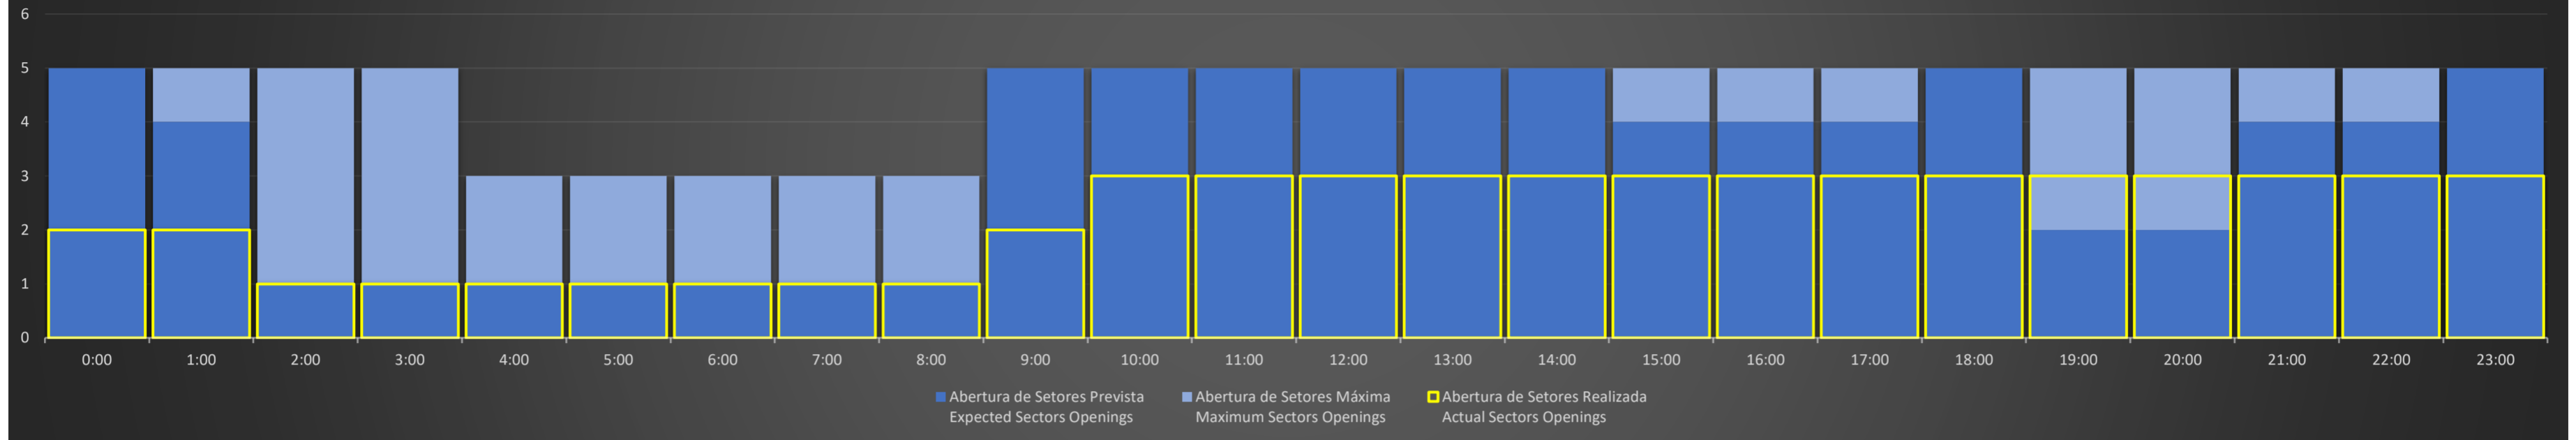

APP-SP - 06/07/2020

Abertura de Setores Diária Daily Sectors Openings

APP-SP - 07/07/2020

Abertura de Setores Diária Daily Sectors Openings

APP-SP - 08/07/2020

Abertura de Setores Diária Daily Sectors Openings

APP-SP - 09/07/2020

Abertura de Setores Diária Daily Sectors Openings

APP-SP - 10/07/2020

Abertura de Setores Diária Daily Sectors Openings

APP-SP - 11/07/2020

Abertura de Setores Diária Daily Sectors Openings