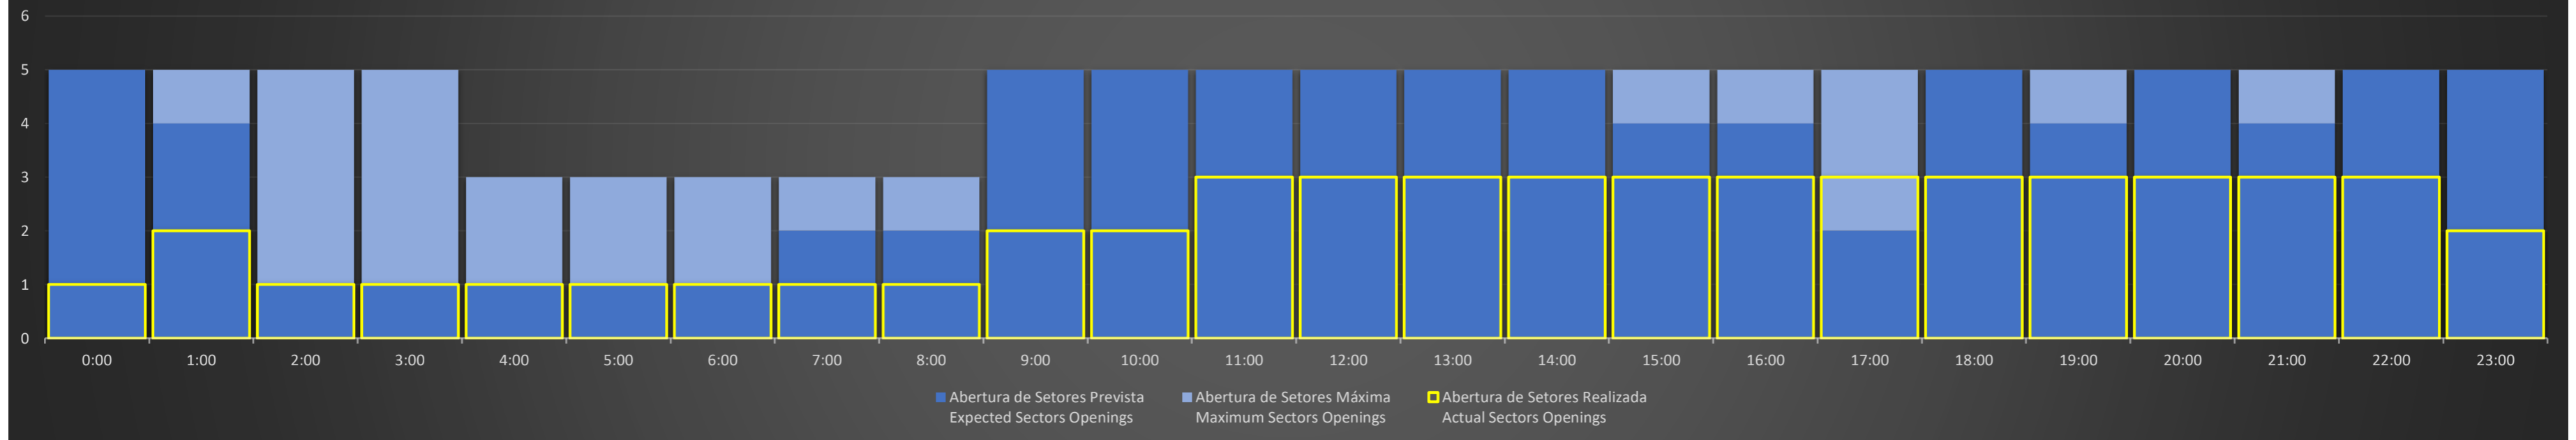

APP-SP - 06/07/2020

Abertura de Setores Diária Daily Sectors Openings

APP-SP - 07/07/2020

Abertura de Setores Diária Daily Sectors Openings

APP-SP - 08/07/2020

Abertura de Setores Diária Daily Sectors Openings

APP-SP - 09/07/2020

Abertura de Setores Diária Daily Sectors Openings

APP-SP - 10/07/2020

Abertura de Setores Diária Daily Sectors Openings

APP-SP - 11/07/2020

Abertura de Setores Diária Daily Sectors Openings