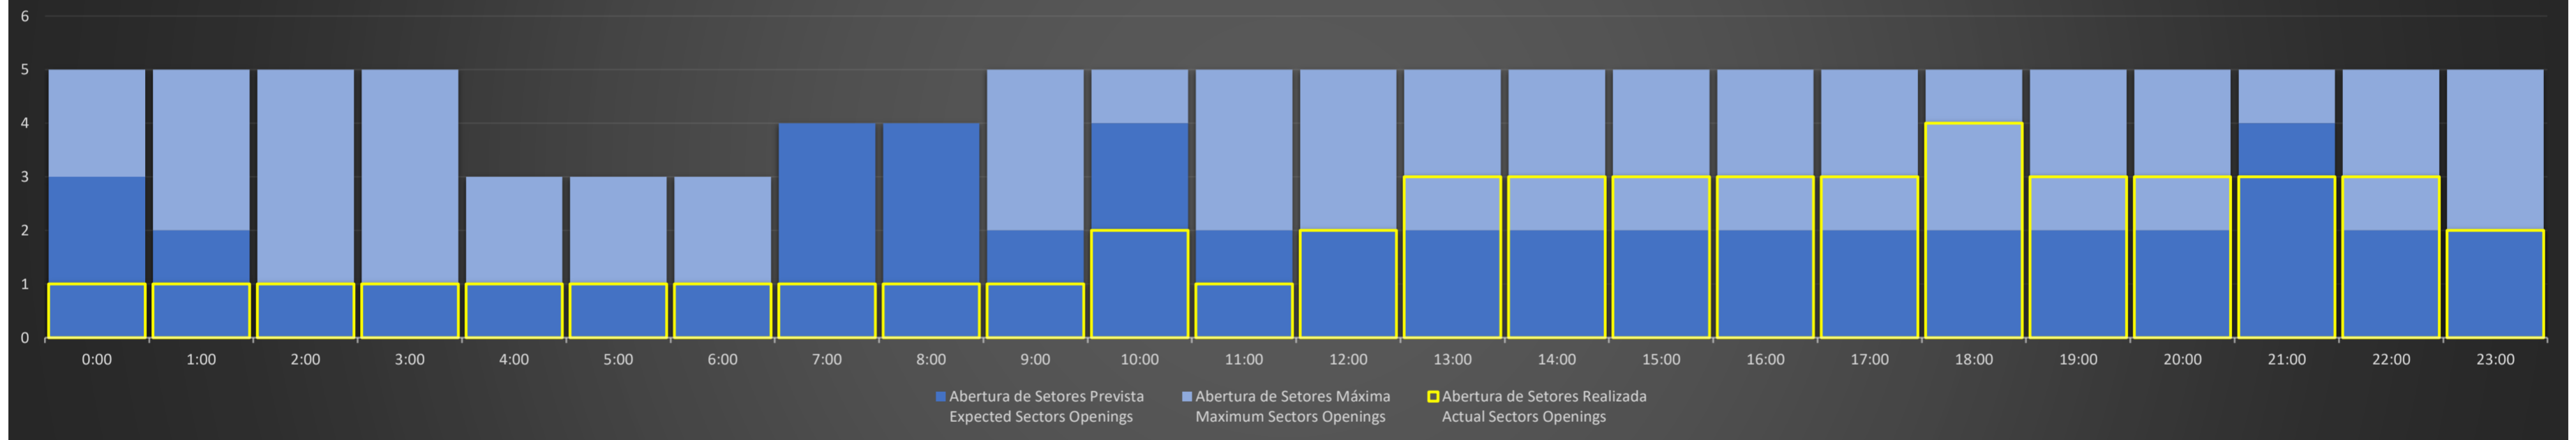

APP-SP - 06/07/2020

Abertura de Setores Diária Daily Sectors Openings

APP-SP - 07/07/2020

Abertura de Setores Diária Daily Sectors Openings

APP-SP - 08/07/2020

Abertura de Setores Diária Daily Sectors Openings

APP-SP - 09/07/2020

Abertura de Setores Diária Daily Sectors Openings

APP-SP - 10/07/2020

Abertura de Setores Diária Daily Sectors Openings

APP-SP - 11/07/2020

Abertura de Setores Diária Daily Sectors Openings