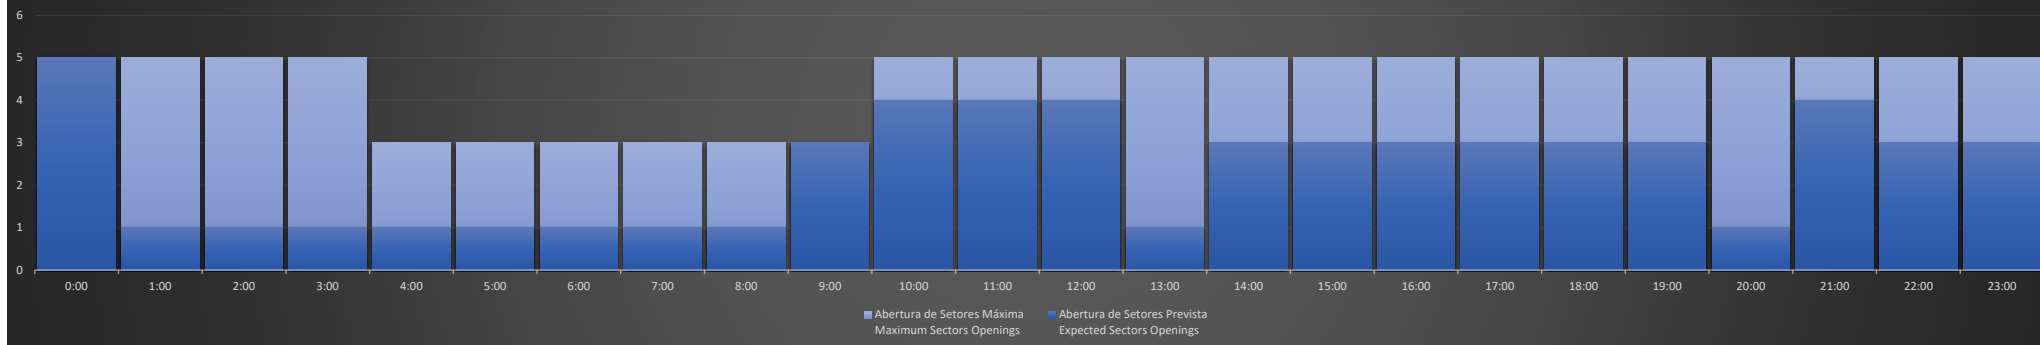

**APP-SP - 29/06/2020**

**Previsão Diária de Abertura de Setores**  
*Daily Forecast for Sectors Openings*

**APP-SP - 30/06/2020**

**Previsão Diária de Abertura de Setores**  
*Daily Forecast for Sectors Openings*