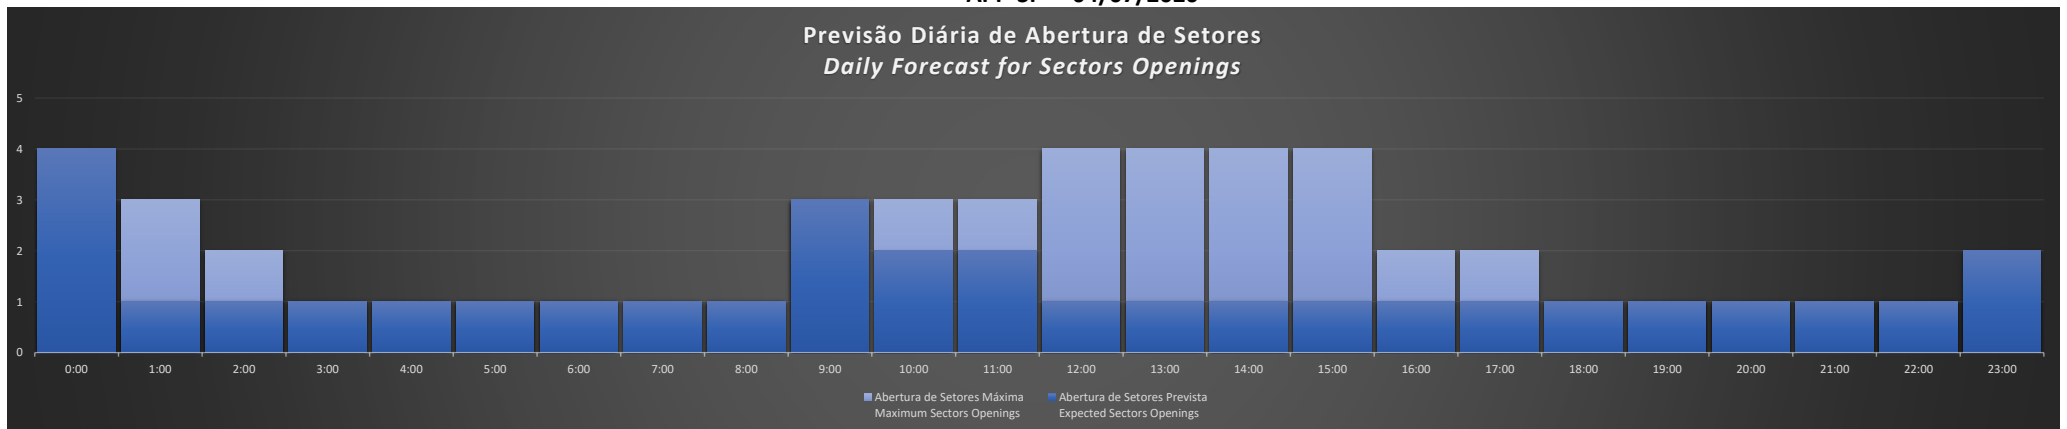

**APP-SP - 01/07/2020**

**Previsão Diária de Abertura de Setores**  
*Daily Forecast for Sectors Openings*

**APP-SP - 02/07/2020**

**Previsão Diária de Abertura de Setores**  
*Daily Forecast for Sectors Openings*

**APP-SP - 03/07/2020**

**Previsão Diária de Abertura de Setores**  
*Daily Forecast for Sectors Openings*

**APP-SP - 04/07/2020**

**Previsão Diária de Abertura de Setores**  
*Daily Forecast for Sectors Openings*