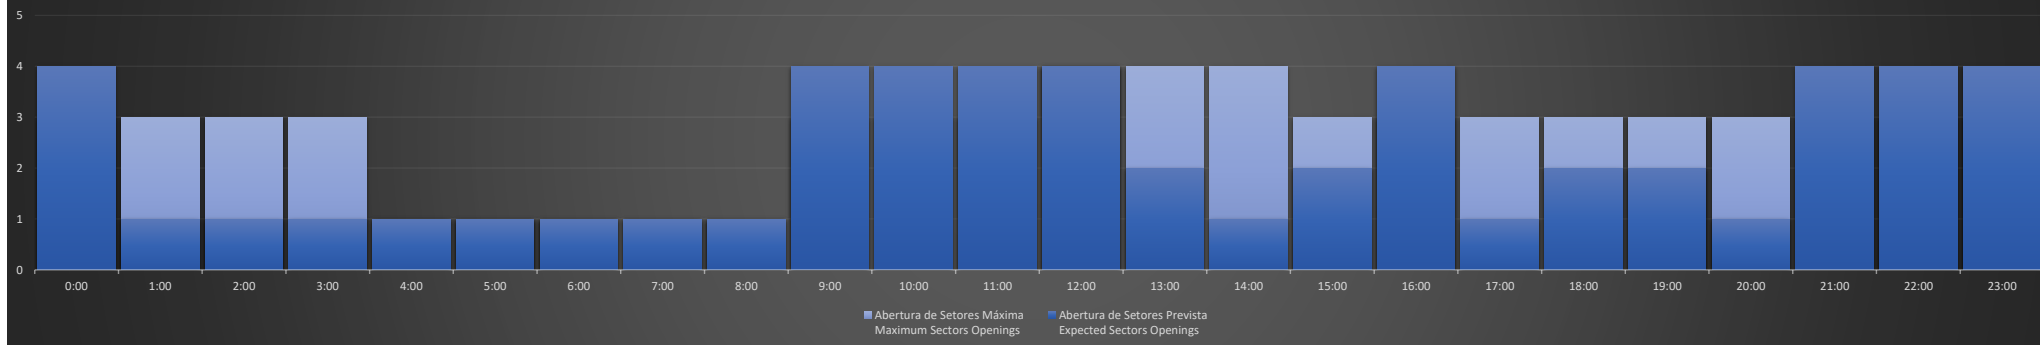

APP-SP - 01/07/2020

Previsão Diária de Abertura de Setores
Daily Forecast for Sectors Openings