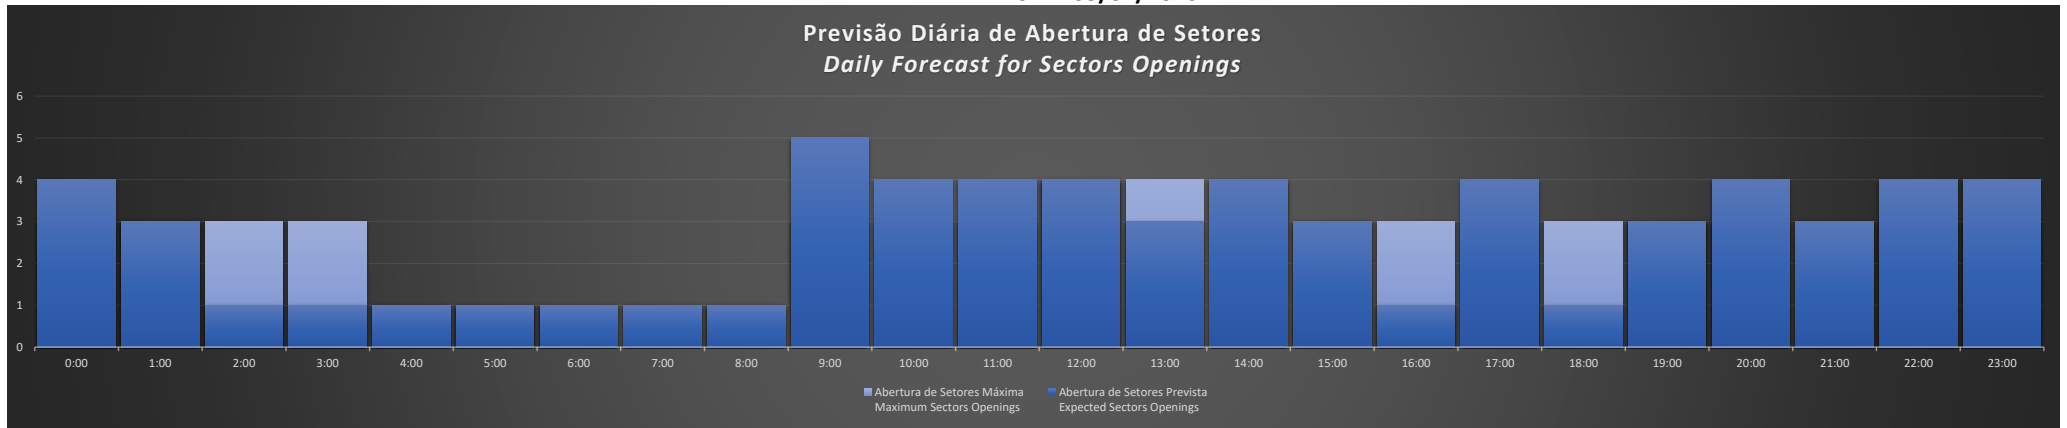

**APP-SP - 01/07/2020**

**Previsão Diária de Abertura de Setores**  
*Daily Forecast for Sectors Openings*

**APP-SP - 02/07/2020**

**Previsão Diária de Abertura de Setores**  
*Daily Forecast for Sectors Openings*

**APP-SP - 03/07/2020**

**Previsão Diária de Abertura de Setores**  
*Daily Forecast for Sectors Openings*

**APP-SP - 04/07/2020**

**Previsão Diária de Abertura de Setores**  
*Daily Forecast for Sectors Openings*