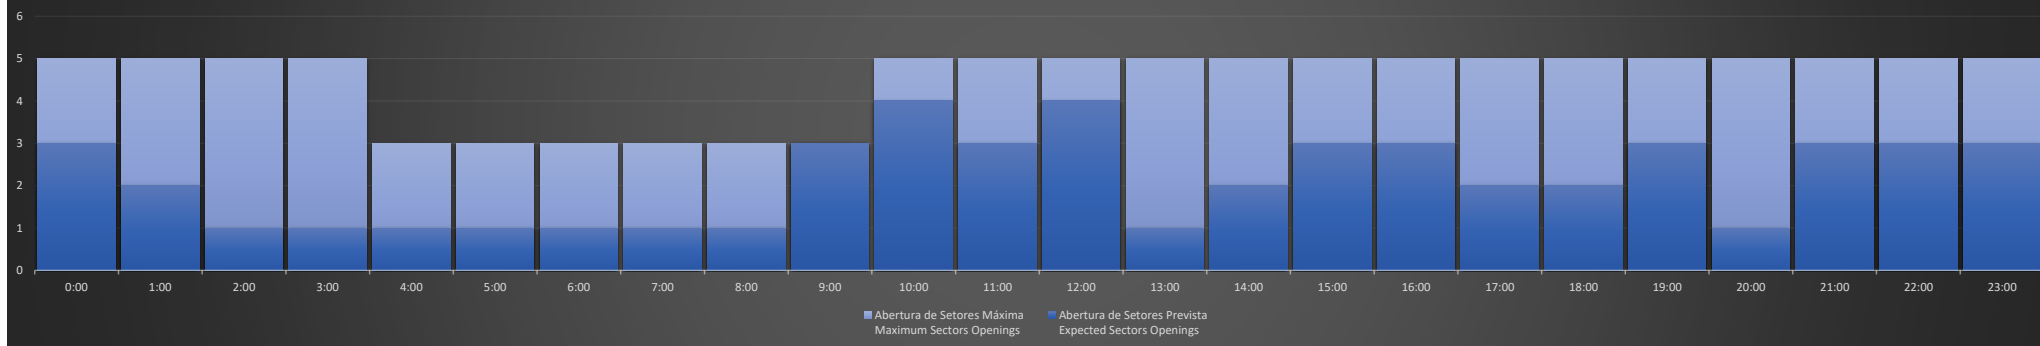

**APP-SP - 29/06/2020**

**Previsão Diária de Abertura de Setores**  
*Daily Forecast for Sectors Openings*

**APP-SP - 30/06/2020**

**Previsão Diária de Abertura de Setores**  
*Daily Forecast for Sectors Openings*