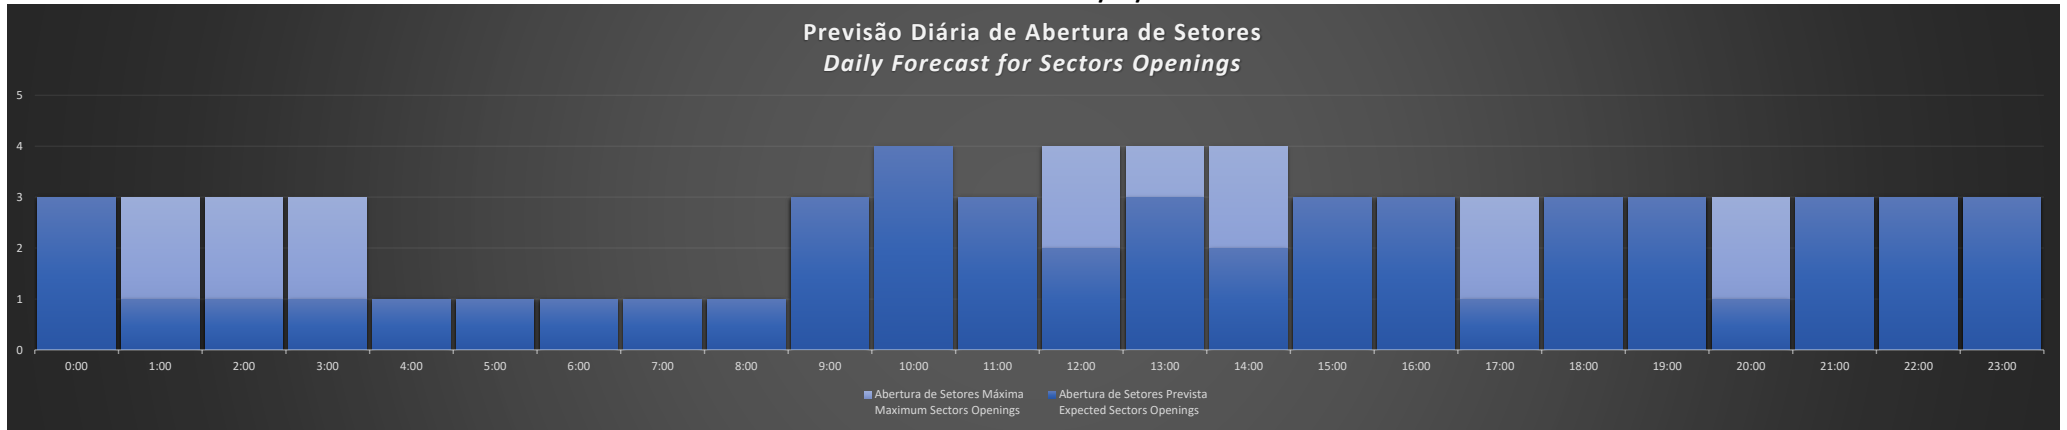

**APP-SP - 01/07/2020**

**Previsão Diária de Abertura de Setores**  
*Daily Forecast for Sectors Openings*

**APP-SP - 02/07/2020**

**Previsão Diária de Abertura de Setores**  
*Daily Forecast for Sectors Openings*

**APP-SP - 03/07/2020**

**Previsão Diária de Abertura de Setores**  
*Daily Forecast for Sectors Openings*

**APP-SP - 04/07/2020**

**Previsão Diária de Abertura de Setores**  
*Daily Forecast for Sectors Openings*