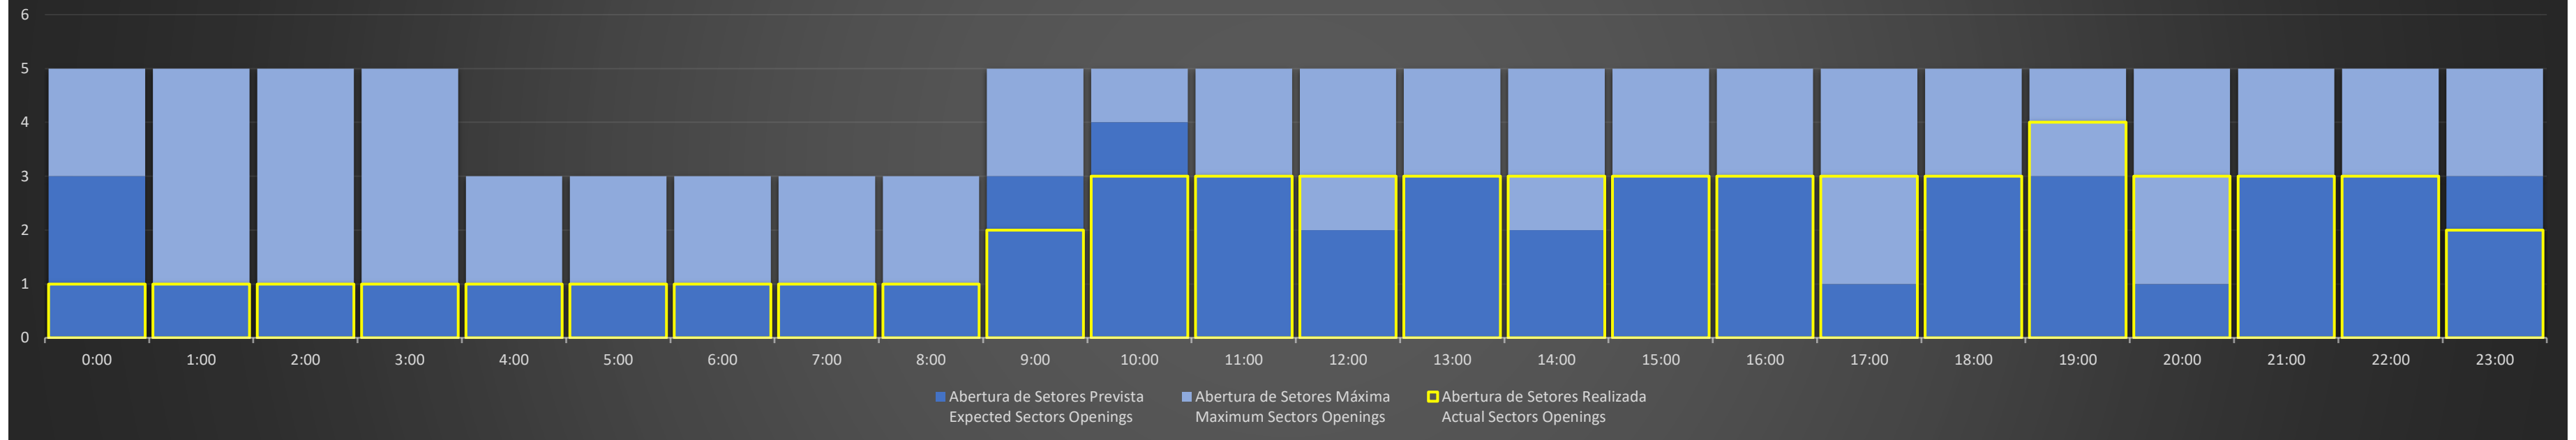

APP-SP - 29/06/2020

Abertura de Setores Diária Daily Sectors Openings

APP-SP - 30/06/2020

Abertura de Setores Diária Daily Sectors Openings

APP-SP - 01/07/2020

Abertura de Setores Diária Daily Sectors Openings

APP-SP - 02/07/2020

Abertura de Setores Diária Daily Sectors Openings

APP-SP - 03/07/2020

Abertura de Setores Diária Daily Sectors Openings

APP-SP - 04/07/2020

Abertura de Setores Diária Daily Sectors Openings