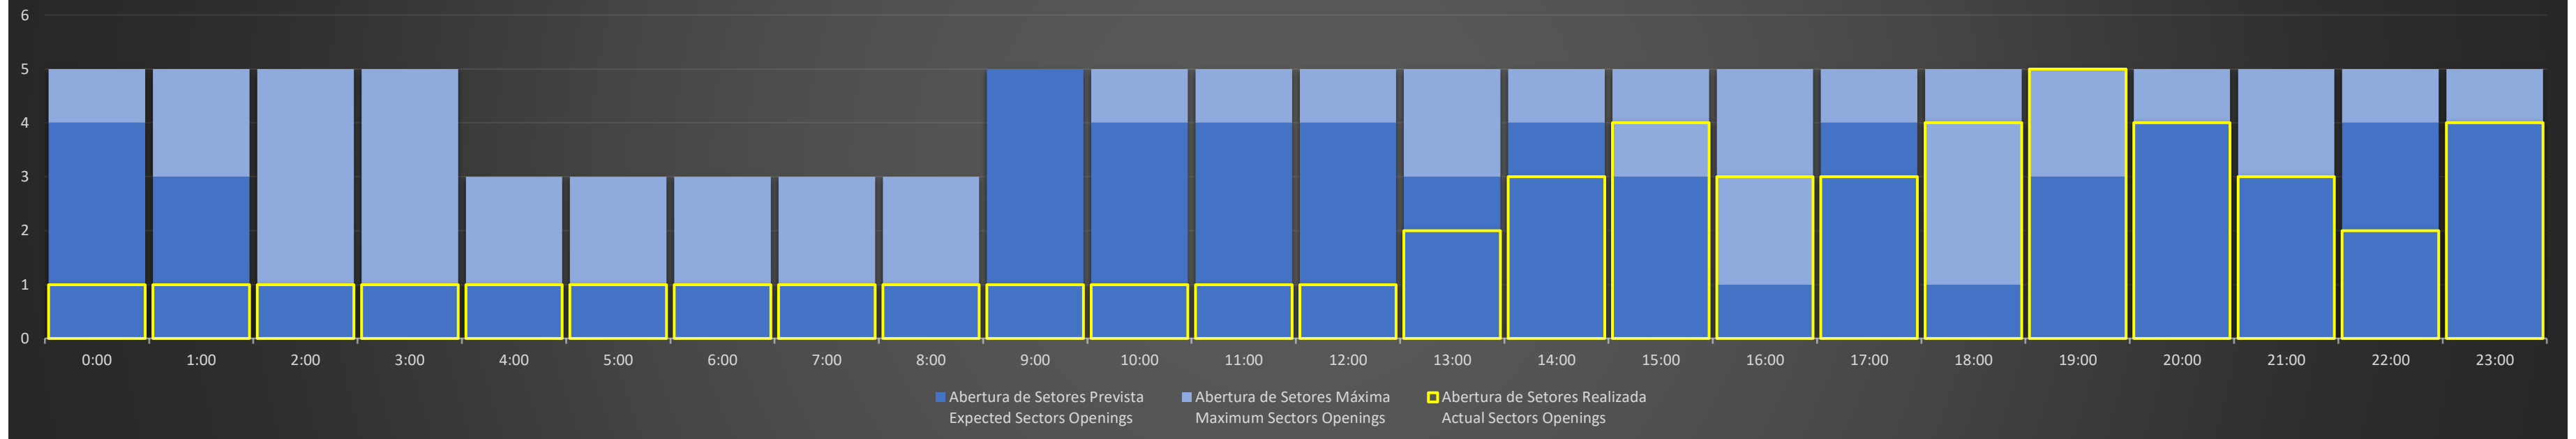

APP-SP - 29/06/2020

Abertura de Setores Diária Daily Sectors Openings

APP-SP - 30/06/2020

Abertura de Setores Diária Daily Sectors Openings

APP-SP - 01/07/2020

Abertura de Setores Diária Daily Sectors Openings

APP-SP - 02/07/2020

Abertura de Setores Diária Daily Sectors Openings

APP-SP - 03/07/2020

Abertura de Setores Diária Daily Sectors Openings

APP-SP - 04/07/2020

Abertura de Setores Diária Daily Sectors Openings