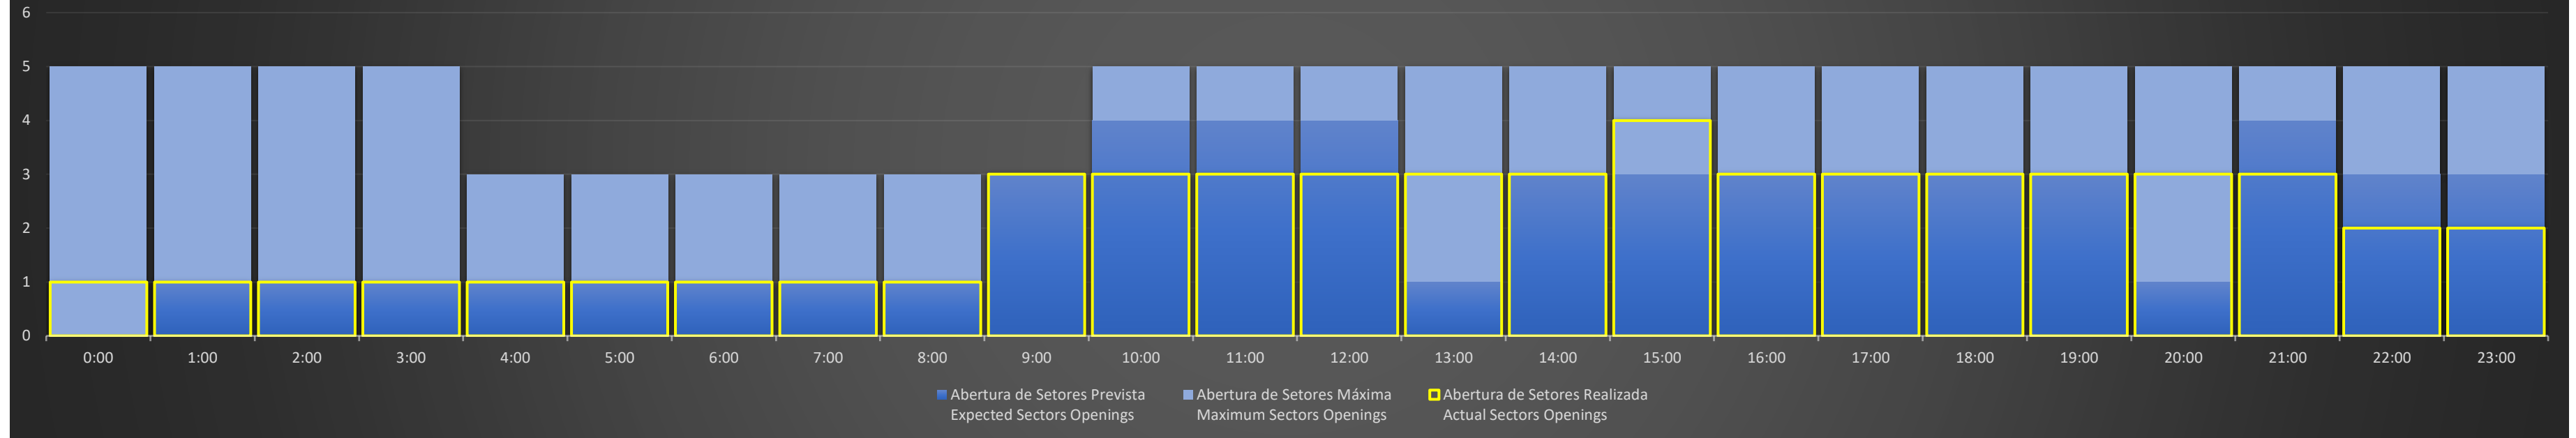

APP-SP - 29/06/2020

Abertura de Setores Diária Daily Sectors Openings

APP-SP - 30/06/2020

Abertura de Setores Diária Daily Sectors Openings

APP-SP - 01/07/2020

Abertura de Setores Diária Daily Sectors Openings

APP-SP - 02/07/2020

Abertura de Setores Diária Daily Sectors Openings

APP-SP - 03/07/2020

Abertura de Setores Diária Daily Sectors Openings

APP-SP - 04/07/2020

Abertura de Setores Diária Daily Sectors Openings