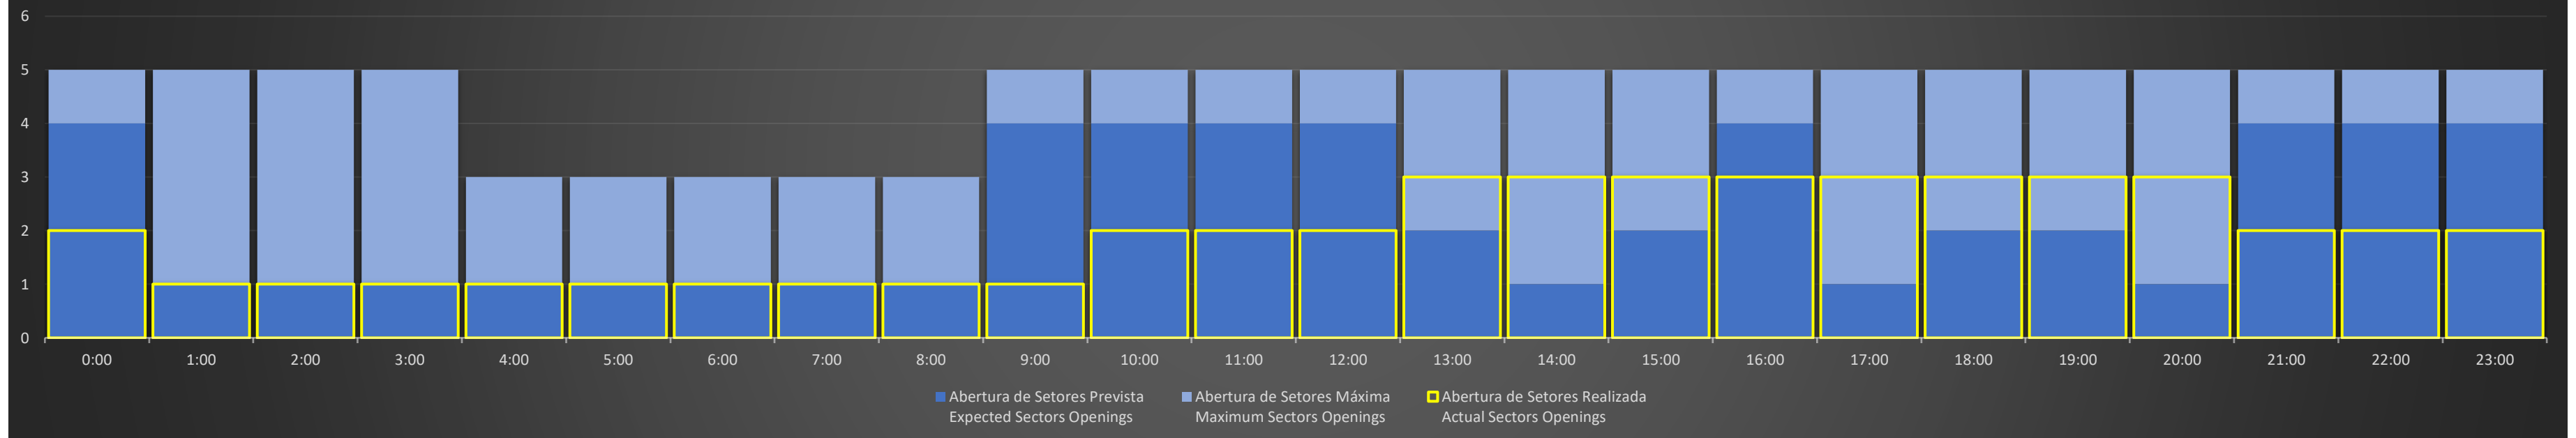

APP-SP - 29/06/2020

Abertura de Setores Diária Daily Sectors Openings

APP-SP - 30/06/2020

Abertura de Setores Diária Daily Sectors Openings

APP-SP - 01/07/2020

Abertura de Setores Diária Daily Sectors Openings

APP-SP - 02/07/2020

Abertura de Setores Diária Daily Sectors Openings

APP-SP - 03/07/2020

Abertura de Setores Diária Daily Sectors Openings

APP-SP - 04/07/2020

Abertura de Setores Diária Daily Sectors Openings