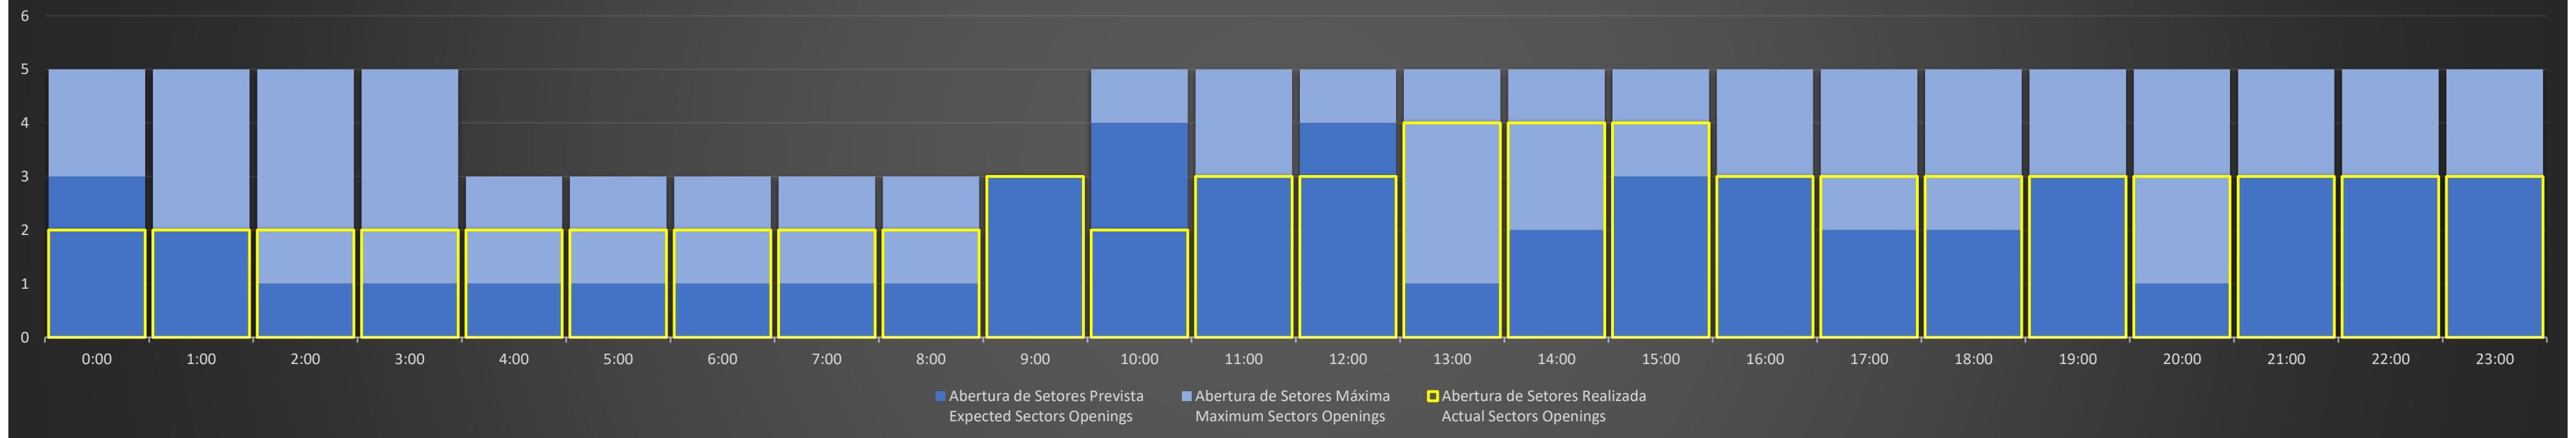

APP-SP - 29/06/2020

Abertura de Setores Diária Daily Sectors Openings

APP-SP - 30/06/2020

Abertura de Setores Diária Daily Sectors Openings

APP-SP - 01/07/2020

Abertura de Setores Diária Daily Sectors Openings

APP-SP - 02/07/2020

Abertura de Setores Diária Daily Sectors Openings

APP-SP - 03/07/2020

Abertura de Setores Diária Daily Sectors Openings

APP-SP - 04/07/2020

Abertura de Setores Diária Daily Sectors Openings