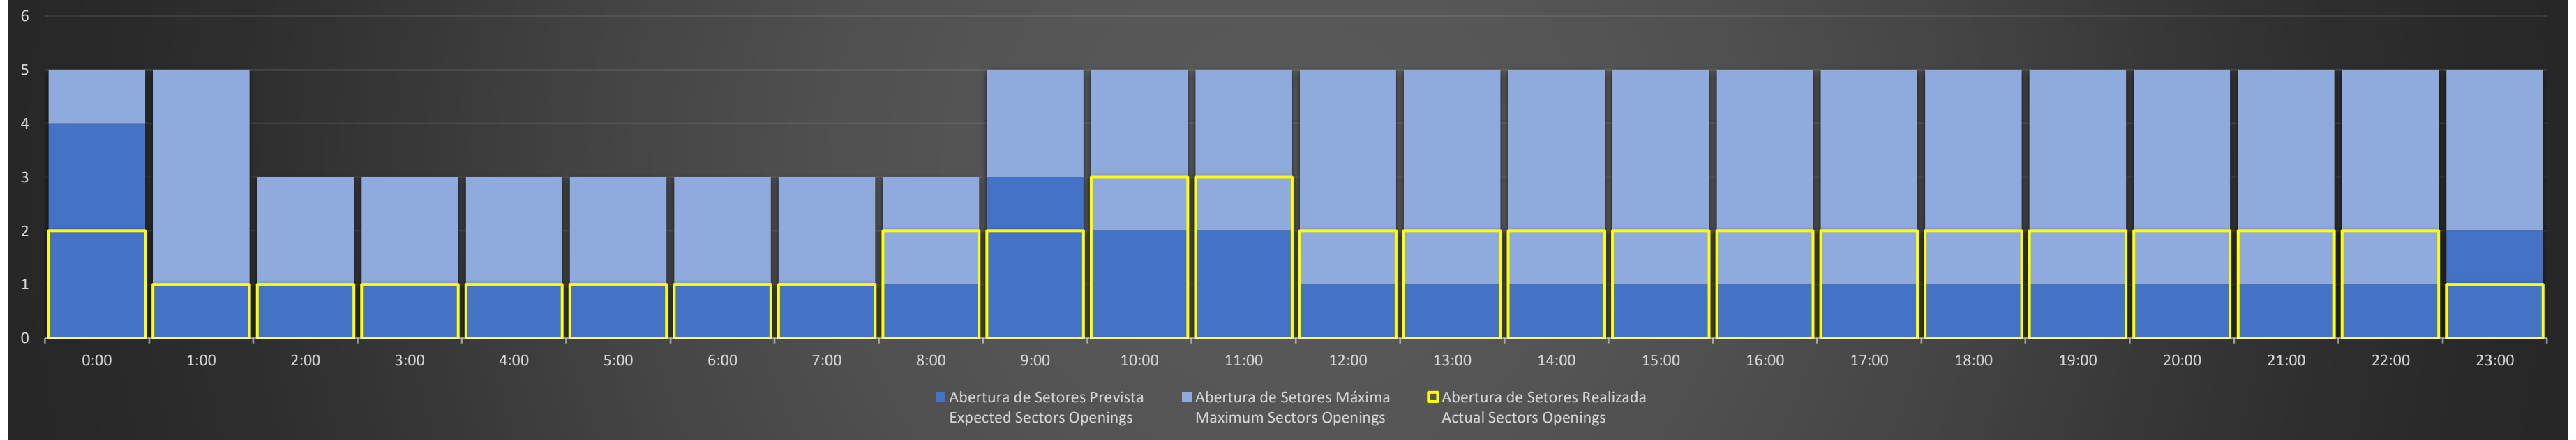

APP-SP - 02/07/2020

Abertura de Setores Diária Daily Sectors Openings

APP-SP - 03/07/2020

Abertura de Setores Diária Daily Sectors Openings

APP-SP - 04/07/2020

Abertura de Setores Diária Daily Sectors Openings

APP-SP - 05/07/2020

Abertura de Setores Diária Daily Sectors Openings