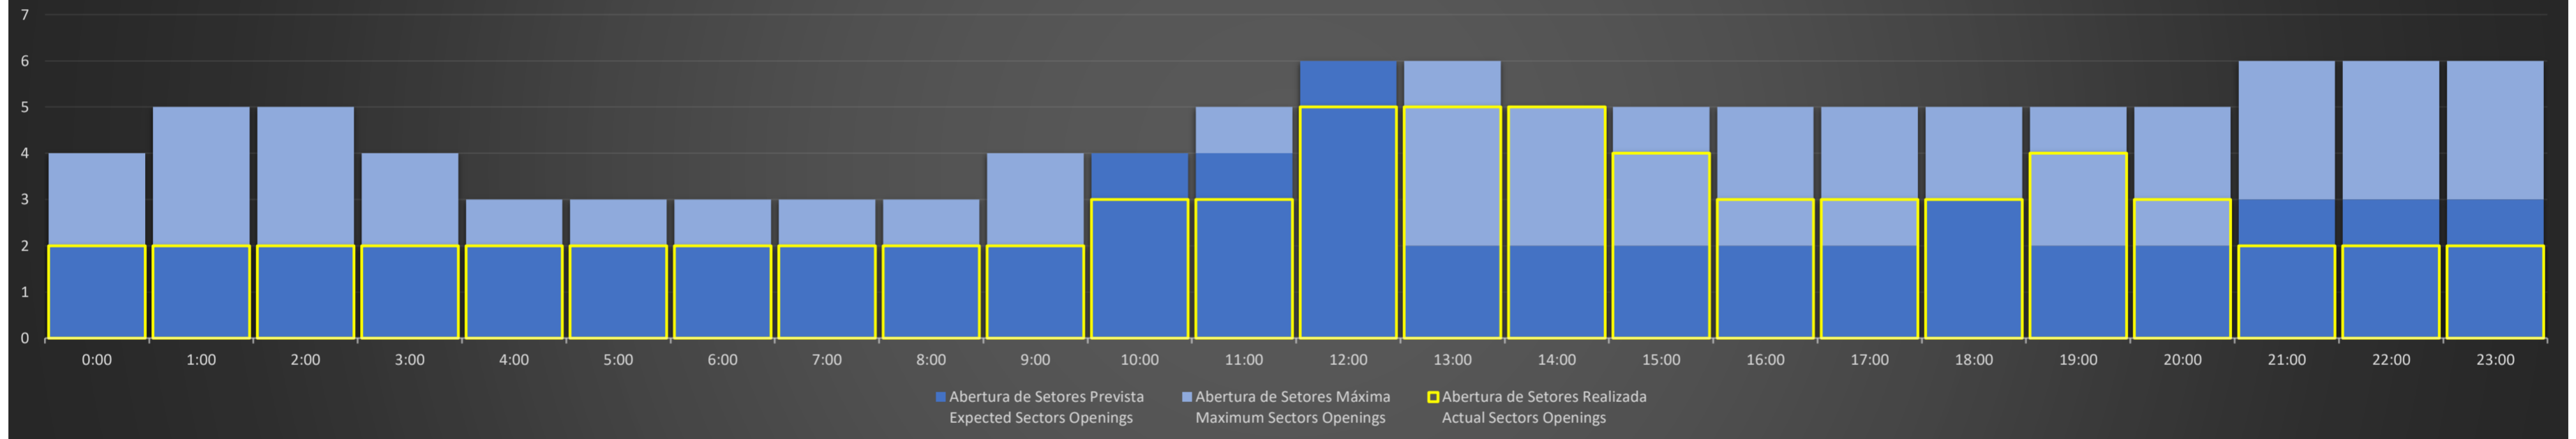

ACC-CW - 29/06/2020

Abertura de Setores Diária Daily Sectors Openings

ACC-CW - 30/06/2020

Abertura de Setores Diária Daily Sectors Openings

ACC-CW - 01/07/2020

Abertura de Setores Diária Daily Sectors Openings

ACC-CW - 02/07/2020

Abertura de Setores Diária Daily Sectors Openings

ACC-CW - 03/07/2020

Abertura de Setores Diária Daily Sectors Openings

ACC-CW - 04/07/2020

Abertura de Setores Diária Daily Sectors Openings