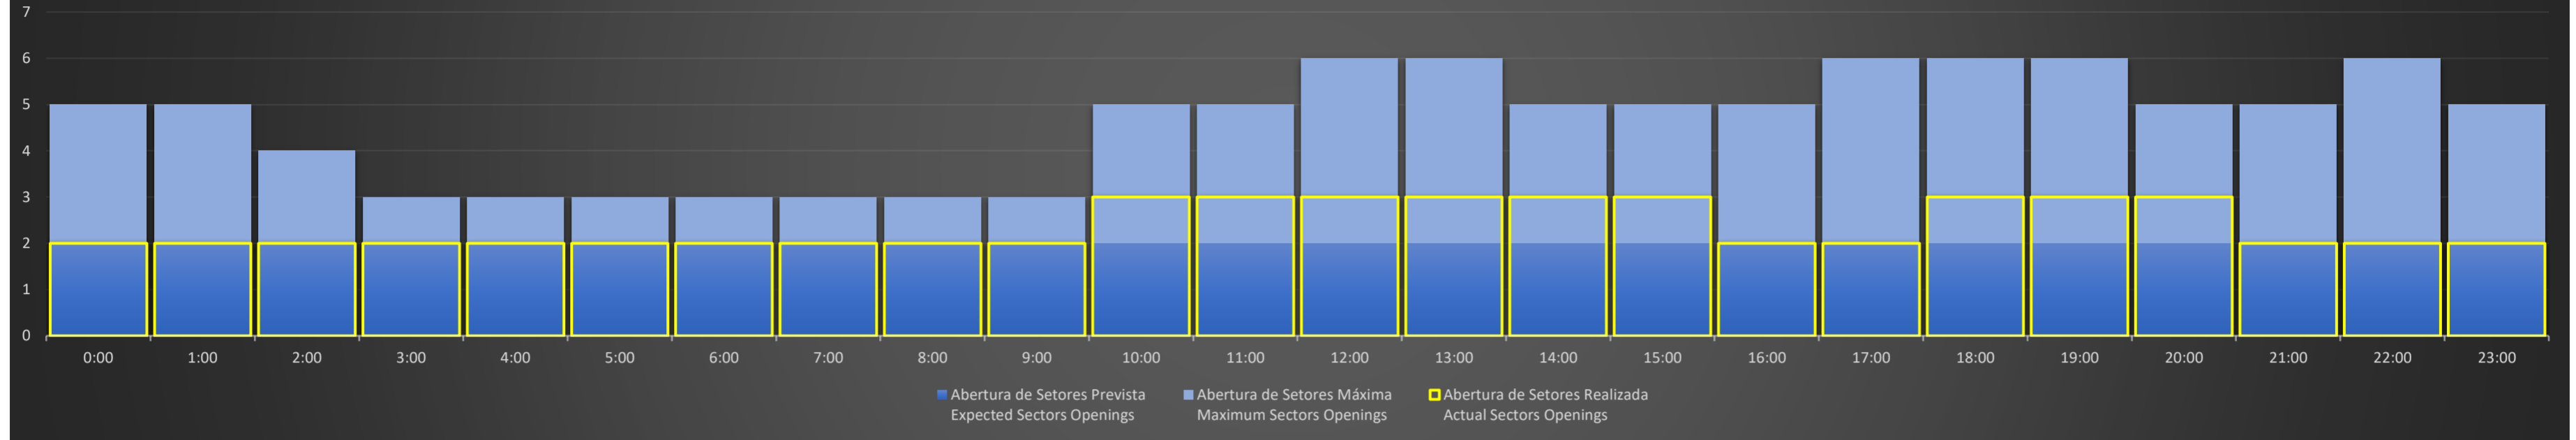

ACC-CW - 29/06/2020

Abertura de Setores Diária Daily Sectors Openings

ACC-CW - 30/06/2020

Abertura de Setores Diária Daily Sectors Openings

ACC-CW - 01/07/2020

Abertura de Setores Diária Daily Sectors Openings

ACC-CW - 02/07/2020

Abertura de Setores Diária Daily Sectors Openings

ACC-CW - 03/07/2020

Abertura de Setores Diária Daily Sectors Openings

ACC-CW - 04/07/2020

Abertura de Setores Diária Daily Sectors Openings