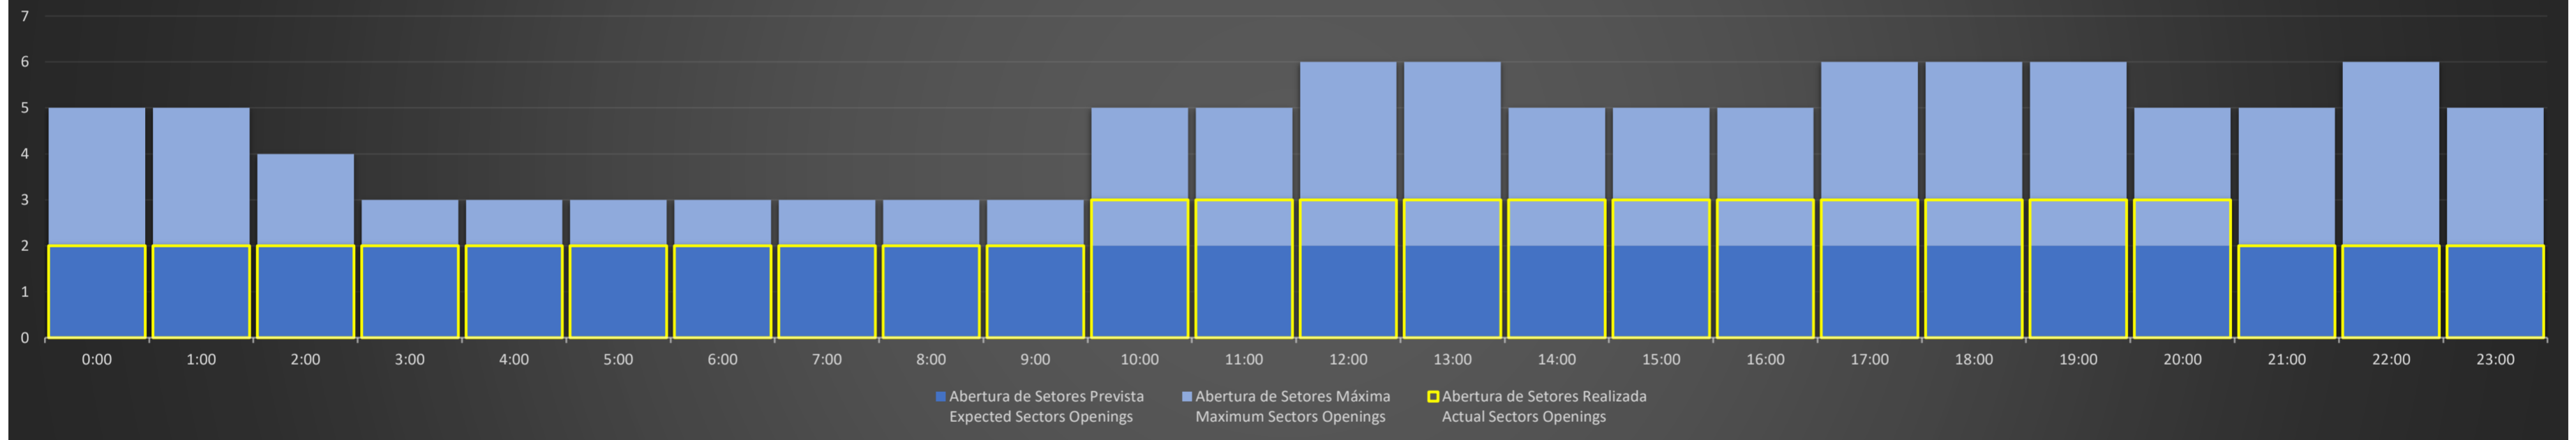

ACC-CW - 29/06/2020

Abertura de Setores Diária Daily Sectors Openings

ACC-CW - 30/06/2020

Abertura de Setores Diária Daily Sectors Openings

ACC-CW - 01/07/2020

Abertura de Setores Diária Daily Sectors Openings

ACC-CW - 02/07/2020

Abertura de Setores Diária Daily Sectors Openings

ACC-CW - 03/07/2020

Abertura de Setores Diária Daily Sectors Openings

ACC-CW - 04/07/2020

Abertura de Setores Diária Daily Sectors Openings