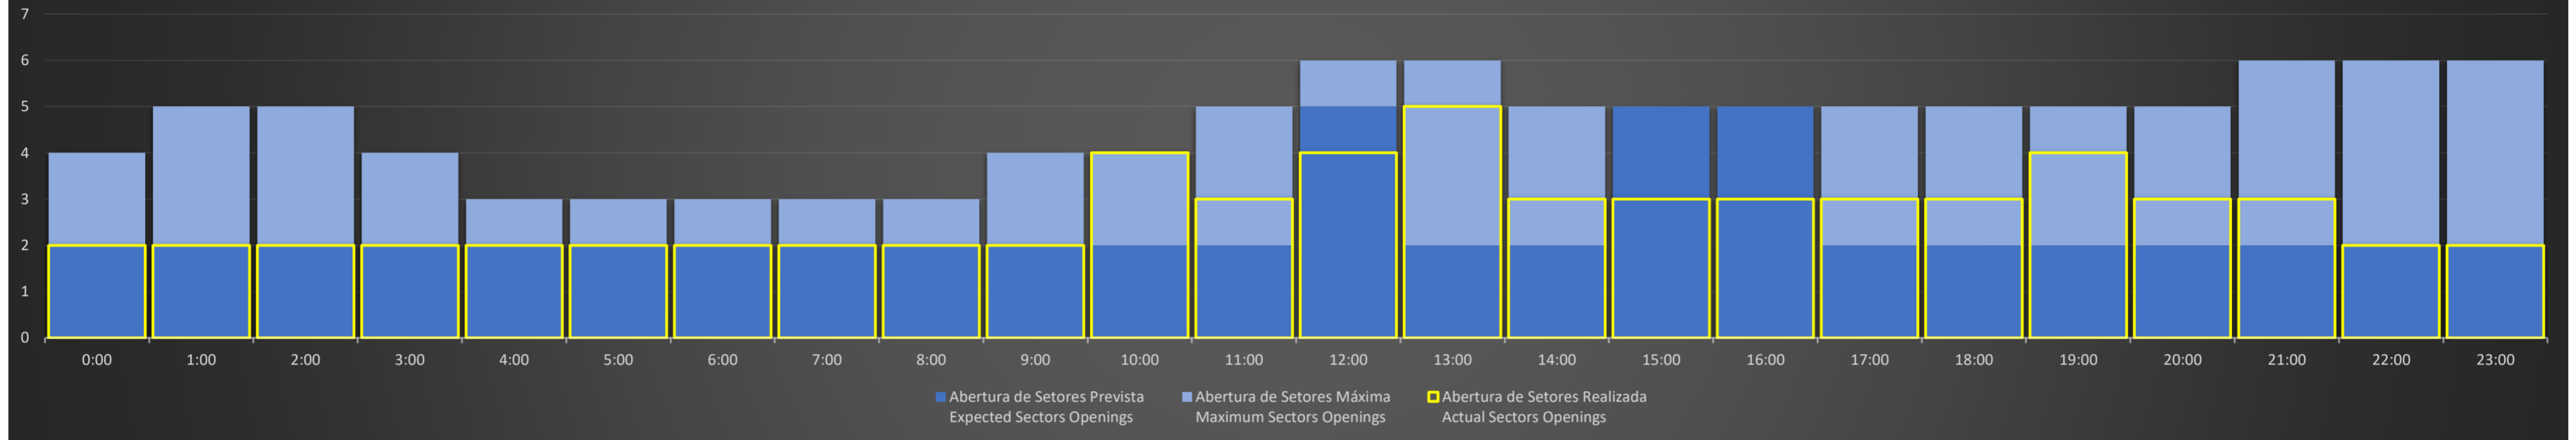

ACC-CW - 29/06/2020

Abertura de Setores Diária Daily Sectors Openings

ACC-CW - 30/06/2020

Abertura de Setores Diária Daily Sectors Openings

ACC-CW - 01/07/2020

Abertura de Setores Diária Daily Sectors Openings

ACC-CW - 02/07/2020

Abertura de Setores Diária Daily Sectors Openings

ACC-CW - 03/07/2020

Abertura de Setores Diária Daily Sectors Openings

ACC-CW - 04/07/2020

Abertura de Setores Diária Daily Sectors Openings