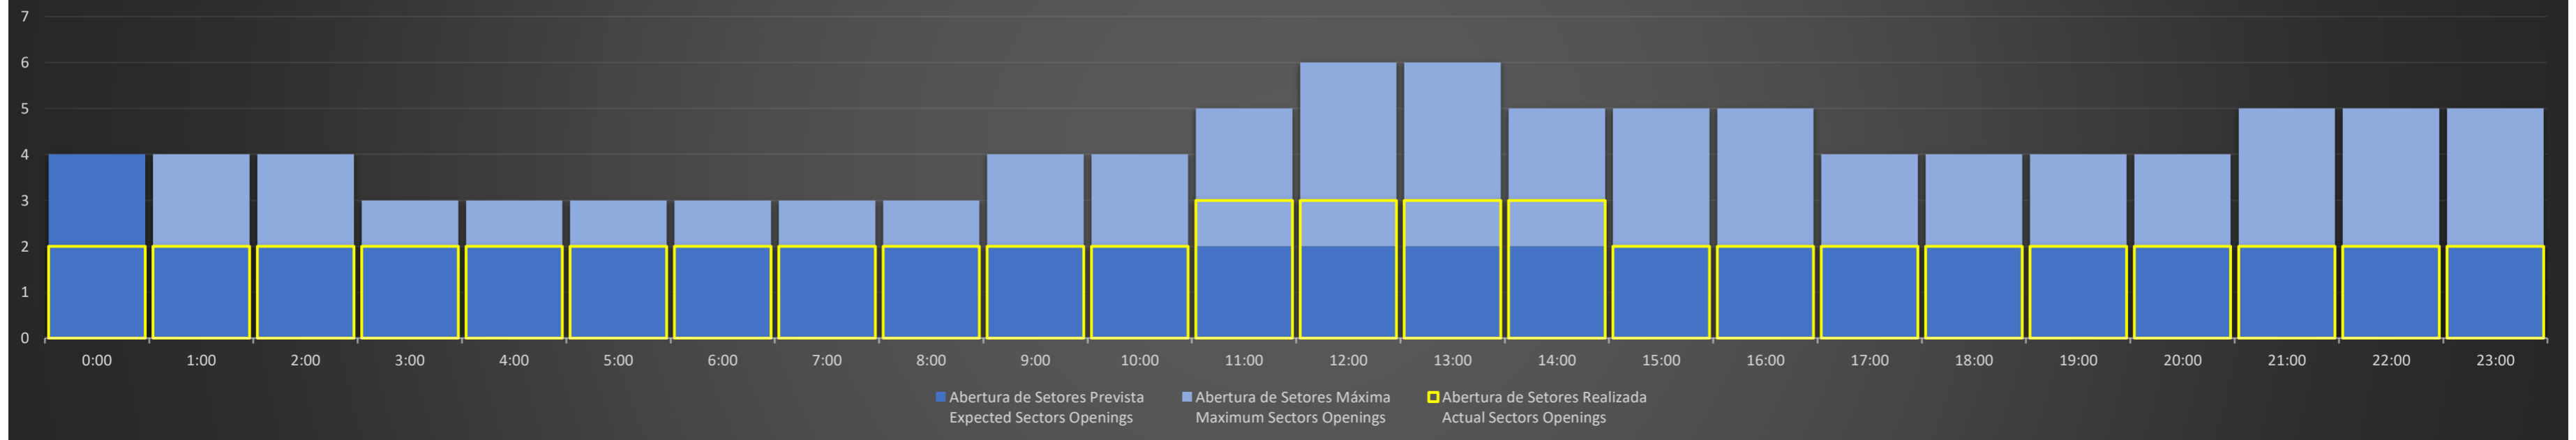

ACC-CW - 02/07/2020

Abertura de Setores Diária Daily Sectors Openings

ACC-CW - 03/07/2020

Abertura de Setores Diária Daily Sectors Openings

ACC-CW - 04/07/2020

Abertura de Setores Diária Daily Sectors Openings