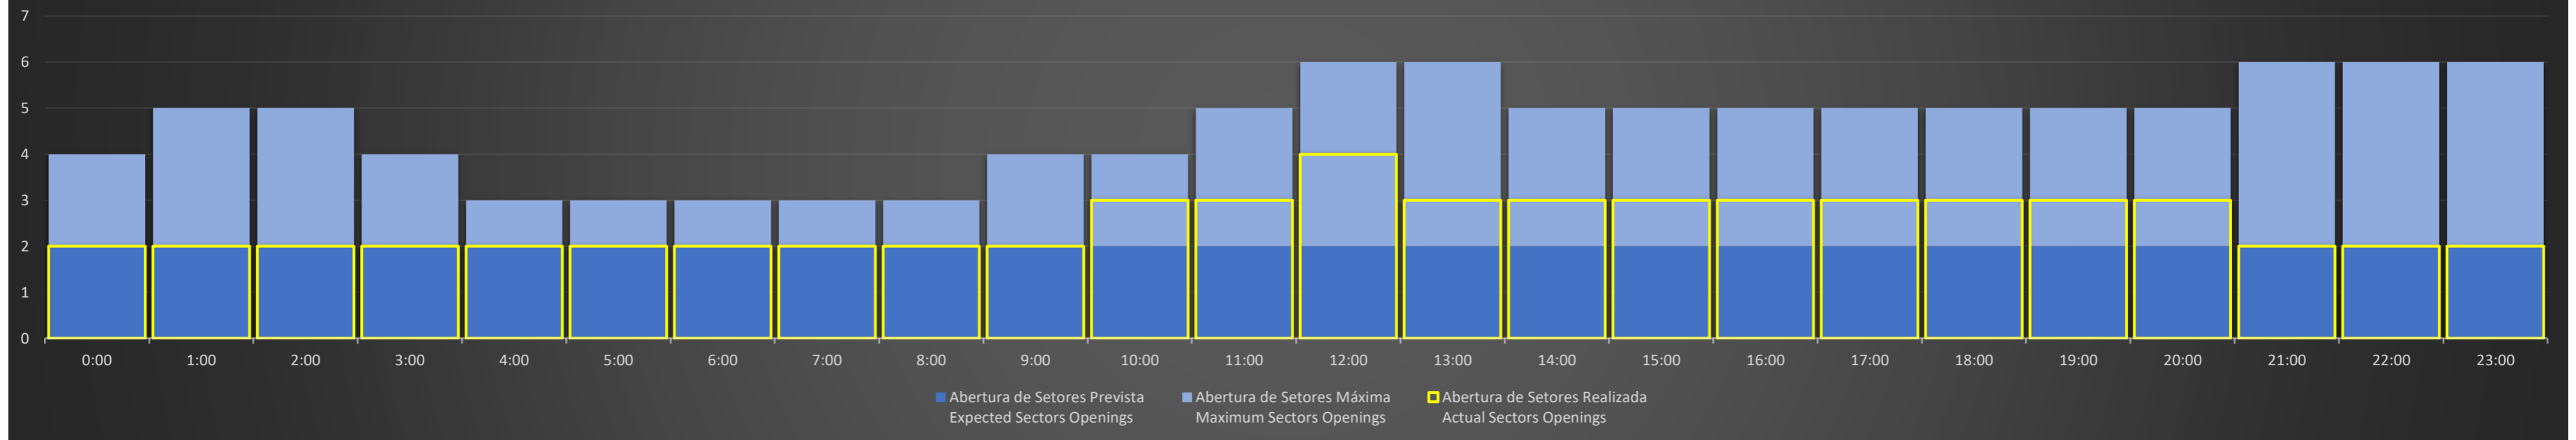

ACC-CW - 29/06/2020

Abertura de Setores Diária Daily Sectors Openings

ACC-CW - 30/06/2020

Abertura de Setores Diária Daily Sectors Openings

ACC-CW - 01/07/2020

Abertura de Setores Diária Daily Sectors Openings

ACC-CW - 02/07/2020

Abertura de Setores Diária Daily Sectors Openings

ACC-CW - 03/07/2020

Abertura de Setores Diária Daily Sectors Openings

ACC-CW - 04/07/2020

Abertura de Setores Diária Daily Sectors Openings