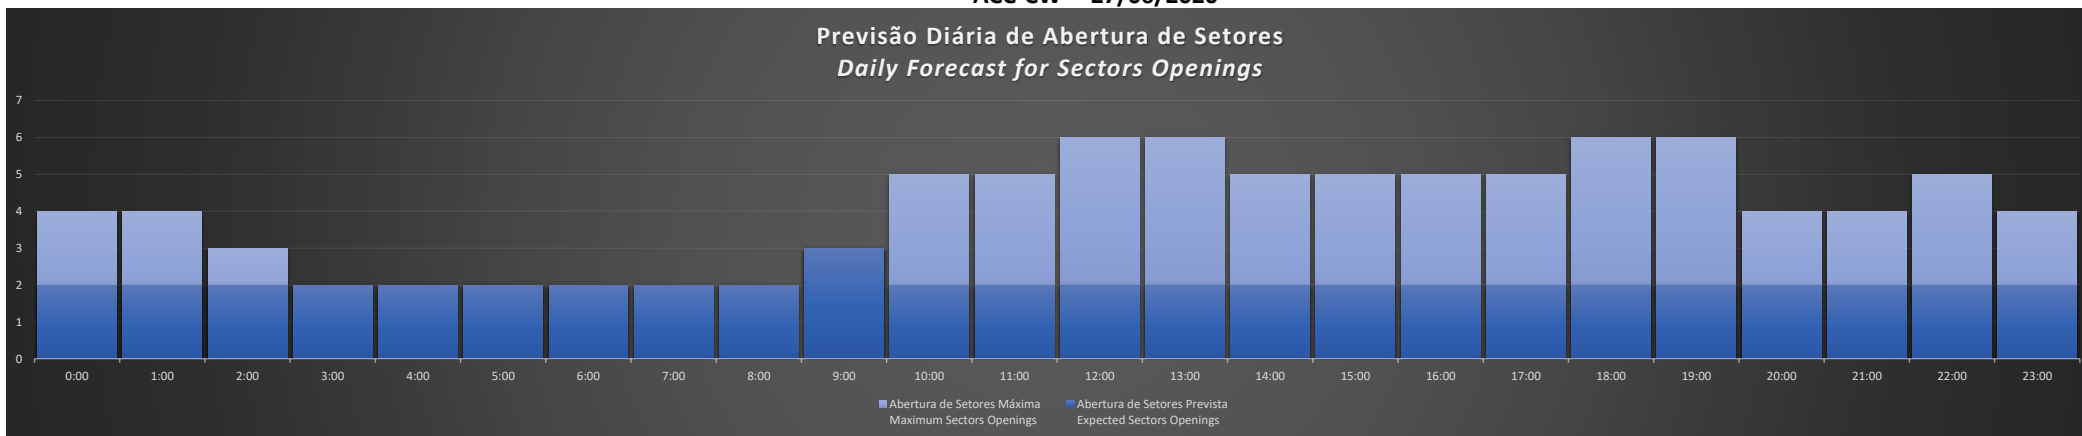

Previsão Diária de Abertura de Setores
Daily Forecast for Sectors Openings

ACC-CW - 25/06/2020

Previsão Diária de Abertura de Setores
Daily Forecast for Sectors Openings

ACC-CW - 26/06/2020

Previsão Diária de Abertura de Setores
Daily Forecast for Sectors Openings

ACC-CW - 27/06/2020

Previsão Diária de Abertura de Setores
Daily Forecast for Sectors Openings

ACC-CW - 28/06/2020

Previsão Diária de Abertura de Setores Daily Forecast for Sectors Openings