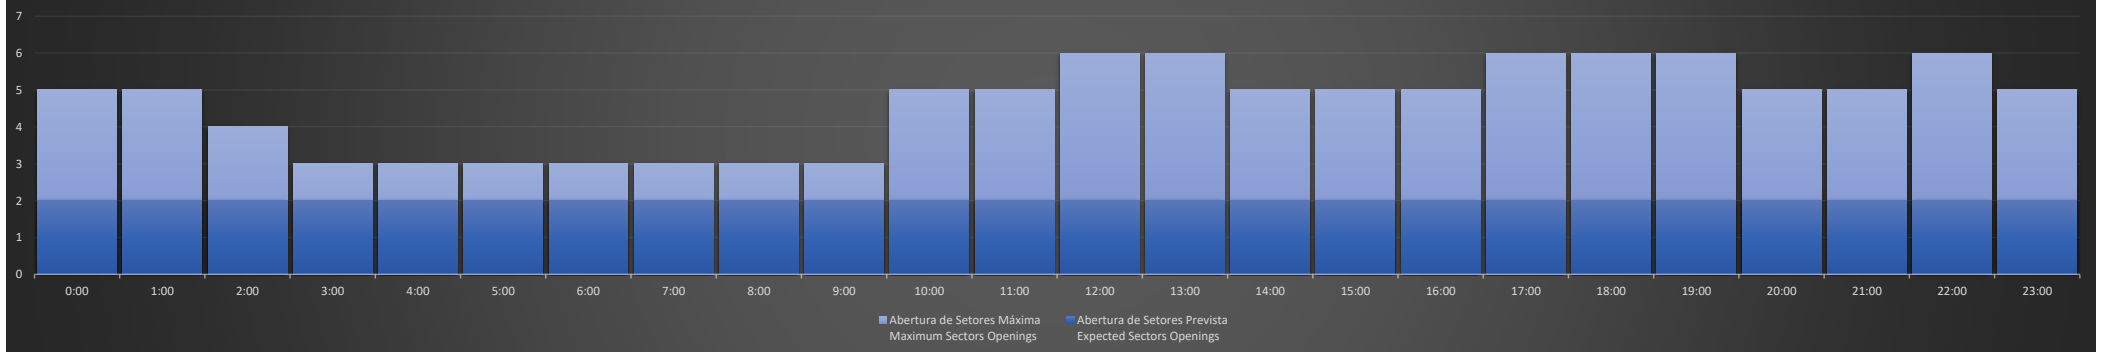

Previsão Diária de Abertura de Setores
Daily Forecast for Sectors Openings

ACC-CW - 25/06/2020

Previsão Diária de Abertura de Setores
Daily Forecast for Sectors Openings

ACC-CW - 26/06/2020

Previsão Diária de Abertura de Setores
Daily Forecast for Sectors Openings