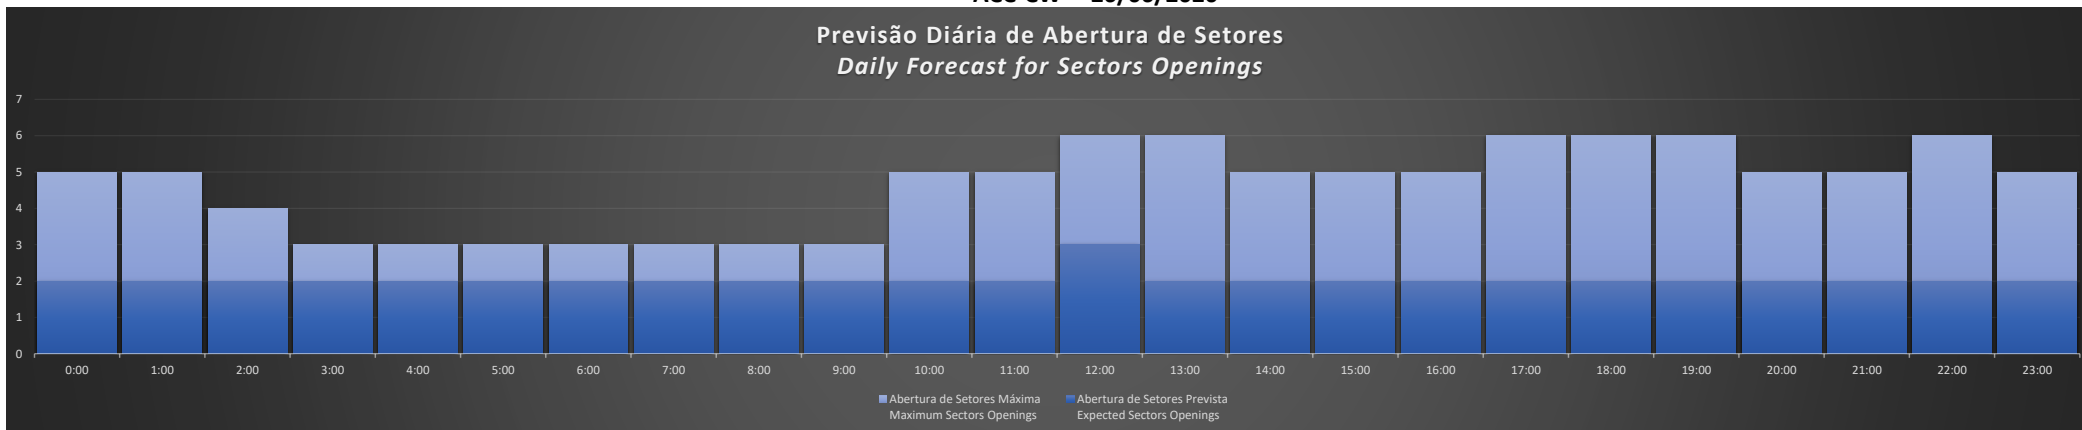

Previsão Diária de Abertura de Setores
Daily Forecast for Sectors Openings

ACC-CW - 25/06/2020

Previsão Diária de Abertura de Setores
Daily Forecast for Sectors Openings

ACC-CW - 26/06/2020

Previsão Diária de Abertura de Setores
Daily Forecast for Sectors Openings

ACC-CW - 27/06/2020

Previsão Diária de Abertura de Setores
Daily Forecast for Sectors Openings

ACC-CW - 28/06/2020

Previsão Diária de Abertura de Setores Daily Forecast for Sectors Openings