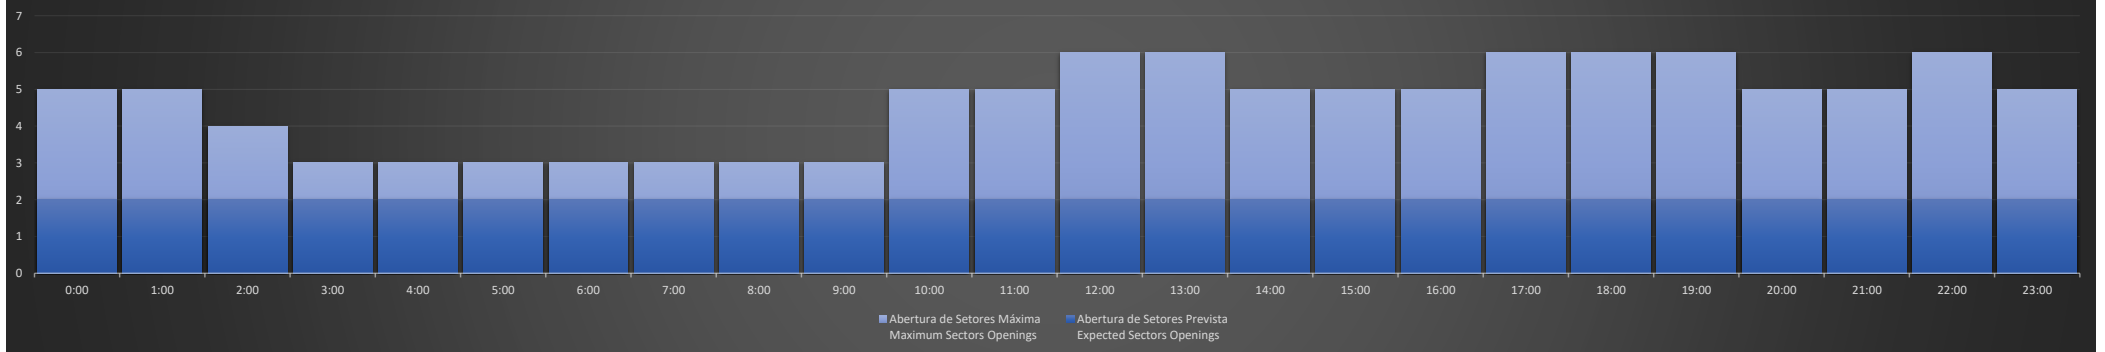

ACC-CW - 23/06/2020

Previsão Diária de Abertura de Setores
Daily Forecast for Sectors Openings