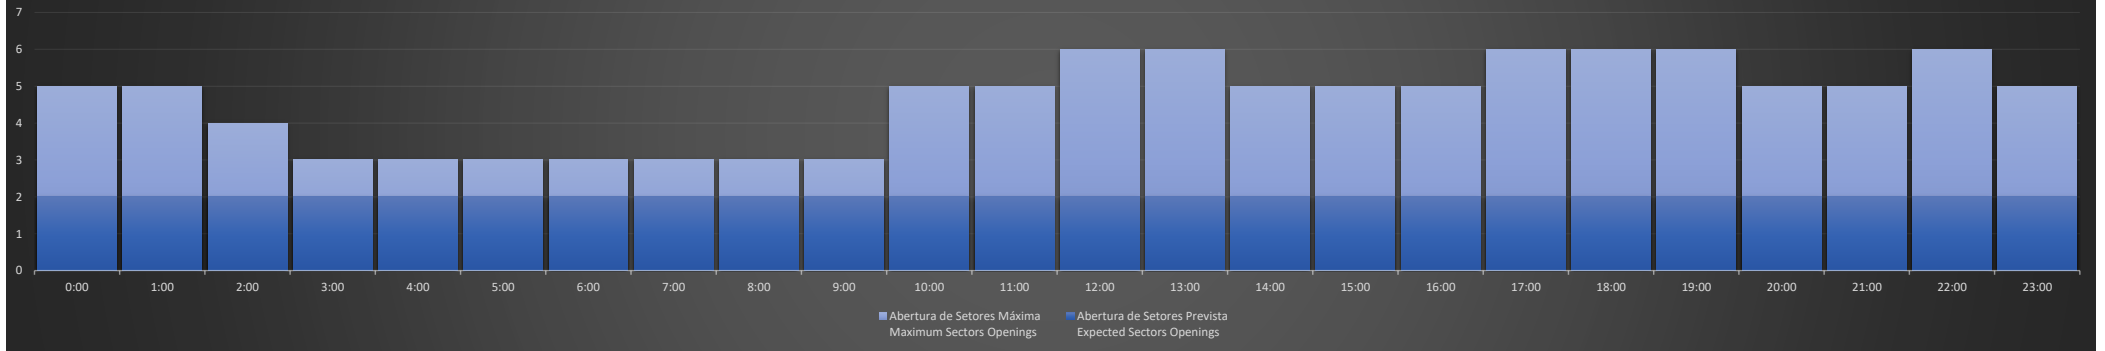

ACC-CW - 22/06/2020

Previsão Diária de Abertura de Setores
Daily Forecast for Sectors Openings