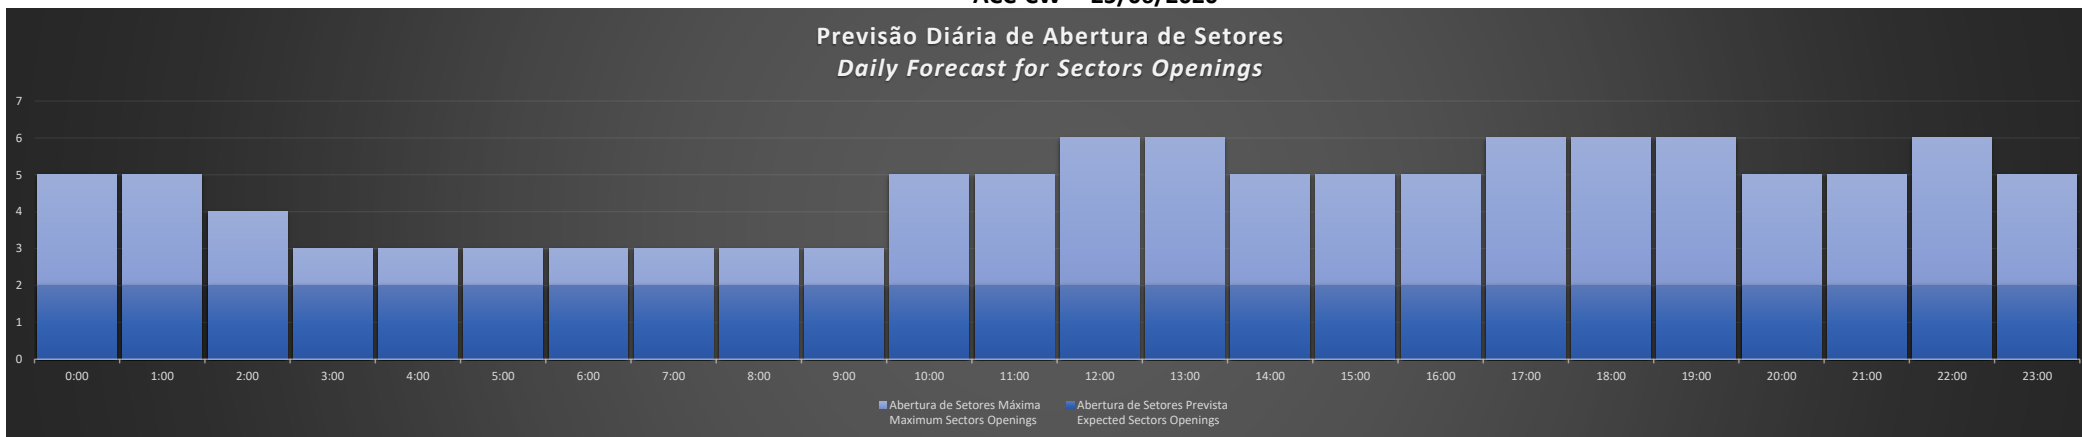

Previsão Diária de Abertura de Setores
Daily Forecast for Sectors Openings

ACC-CW - 25/06/2020

Previsão Diária de Abertura de Setores
Daily Forecast for Sectors Openings

ACC-CW - 26/06/2020

Previsão Diária de Abertura de Setores
Daily Forecast for Sectors Openings