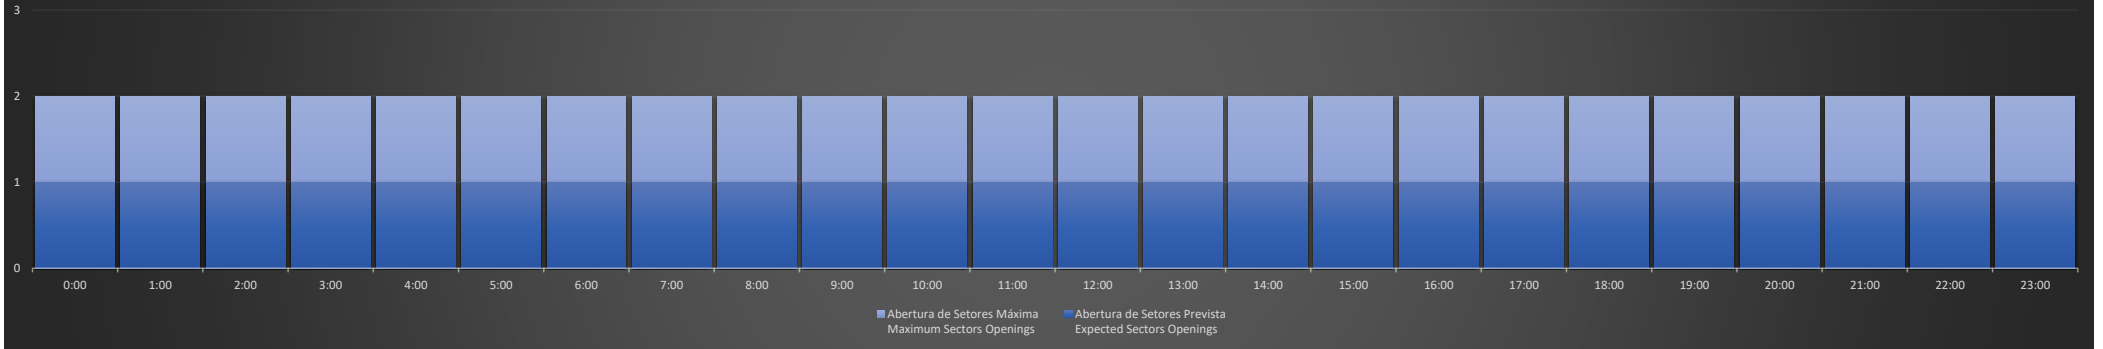

ACC-BS Região RJ - 22/06/2020

Previsão Diária de Abertura de Setores
Daily Forecast for Sectors Openings

ACC-BS Região SP - 23/06/2020

Previsão Diária de Abertura de Setores Daily Forecast for Sectors Openings