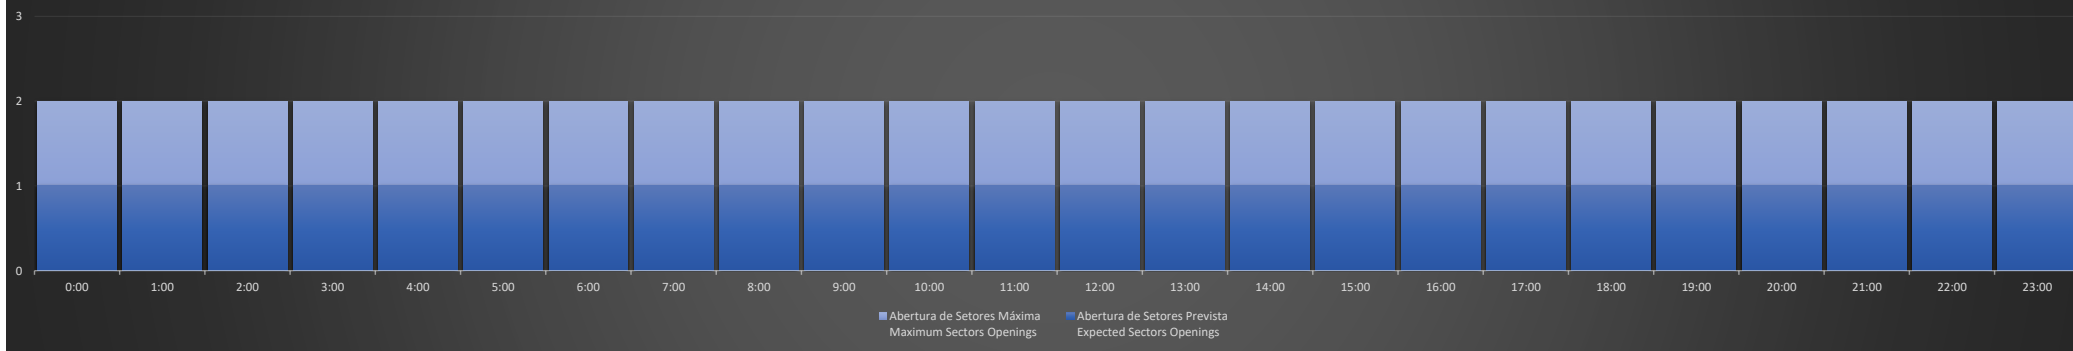

ACC-BS Região RJ - 26/06/2020

Previsão Diária de Abertura de Setores Daily Forecast for Sectors Openings

ACC-BS Região SP - 27/06/2020

Previsão Diária de Abertura de Setores Daily Forecast for Sectors Openings

ACC-BS Região BS - 27/06/2020

Previsão Diária de Abertura de Setores Daily Forecast for Sectors Openings

ACC-BS Região RJ - 27/06/2020

Previsão Diária de Abertura de Setores Daily Forecast for Sectors Openings