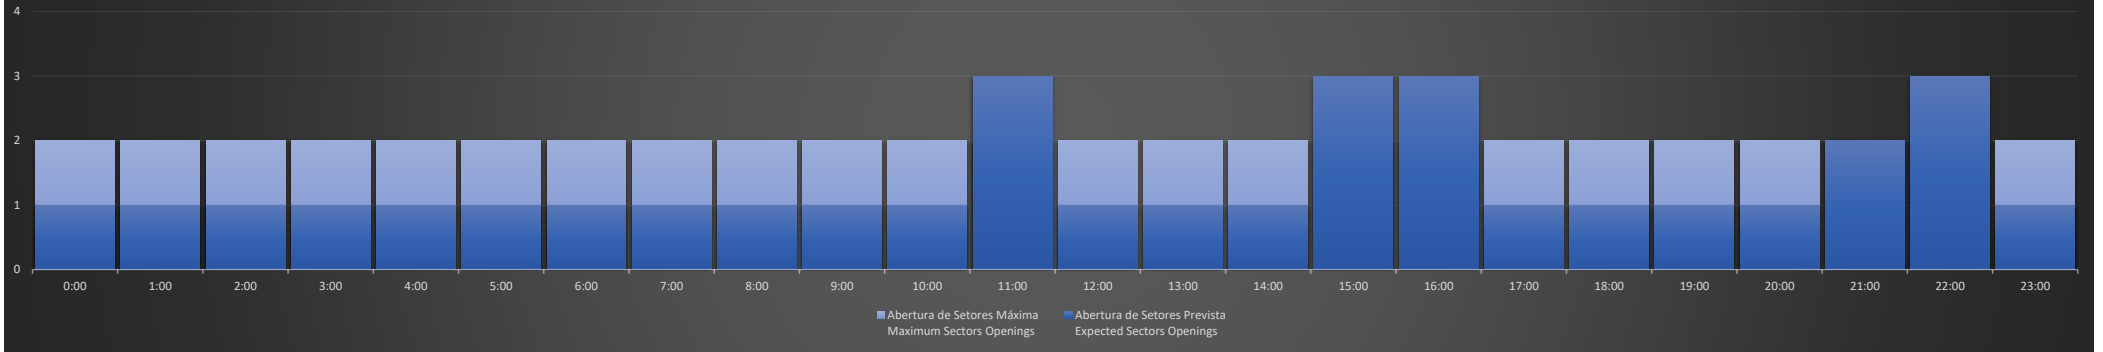

ACC-BS Região SP - 22/06/2020

Previsão Diária de Abertura de Setores
Daily Forecast for Sectors Openings

ACC-BS Região BS - 22/06/2020

Previsão Diária de Abertura de Setores
Daily Forecast for Sectors Openings