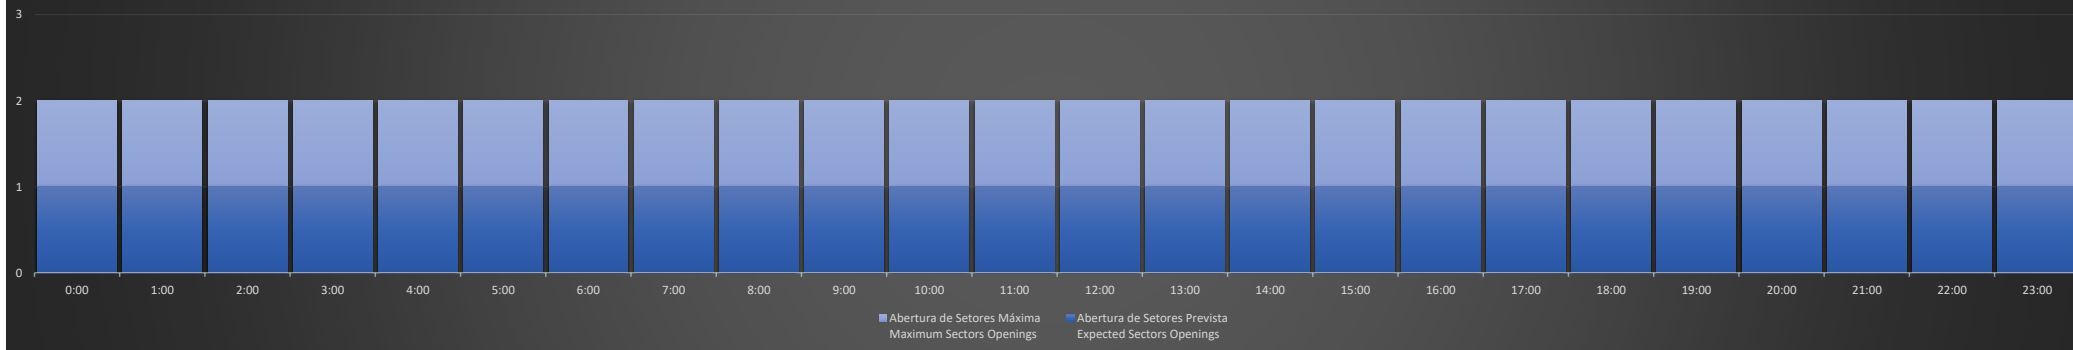

ACC-BS Região RJ - 26/06/2020

Previsão Diária de Abertura de Setores Daily Forecast for Sectors Openings

ACC-BS Região SP - 27/06/2020

Previsão Diária de Abertura de Setores Daily Forecast for Sectors Openings

ACC-BS Região BS - 27/06/2020

Previsão Diária de Abertura de Setores Daily Forecast for Sectors Openings

ACC-BS Região RJ - 27/06/2020

Previsão Diária de Abertura de Setores Daily Forecast for Sectors Openings