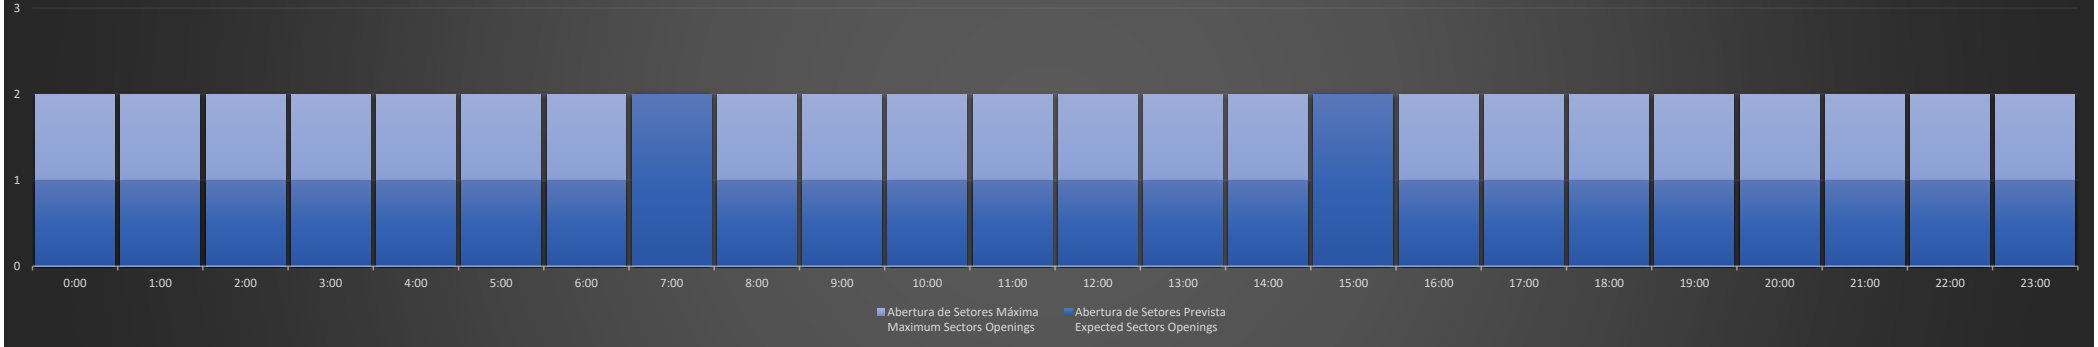

ACC-BS Região SP - 24/06/2020

Previsão Diária de Abertura de Setores Daily Forecast for Sectors Openings