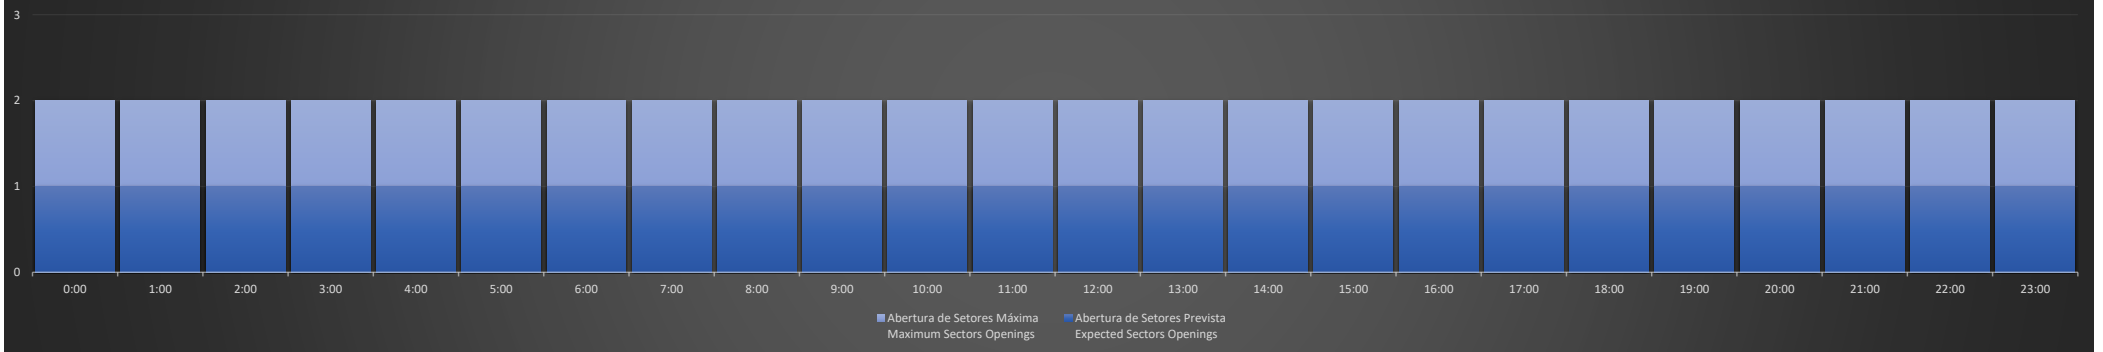

ACC-BS Região SP - 22/06/2020

Previsão Diária de Abertura de Setores
Daily Forecast for Sectors Openings

ACC-BS Região BS - 22/06/2020

Previsão Diária de Abertura de Setores
Daily Forecast for Sectors Openings