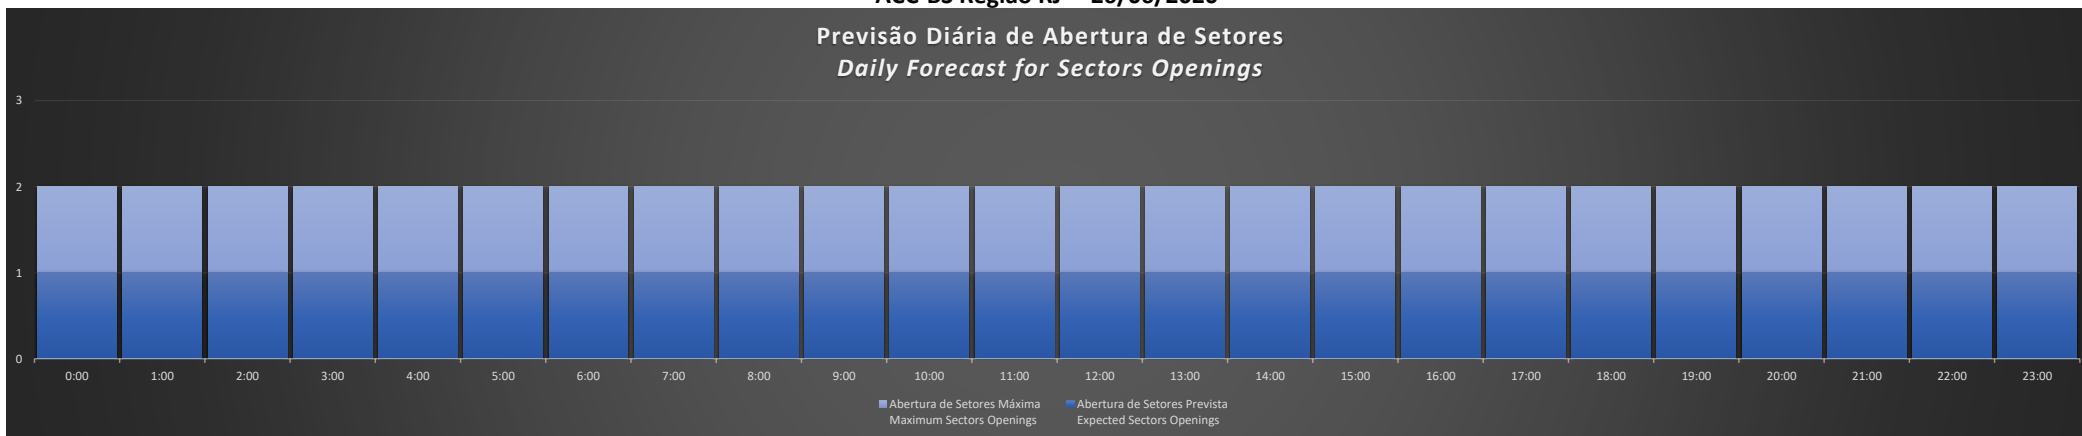

ACC-BS Região RJ - 26/06/2020

Previsão Diária de Abertura de Setores Daily Forecast for Sectors Openings