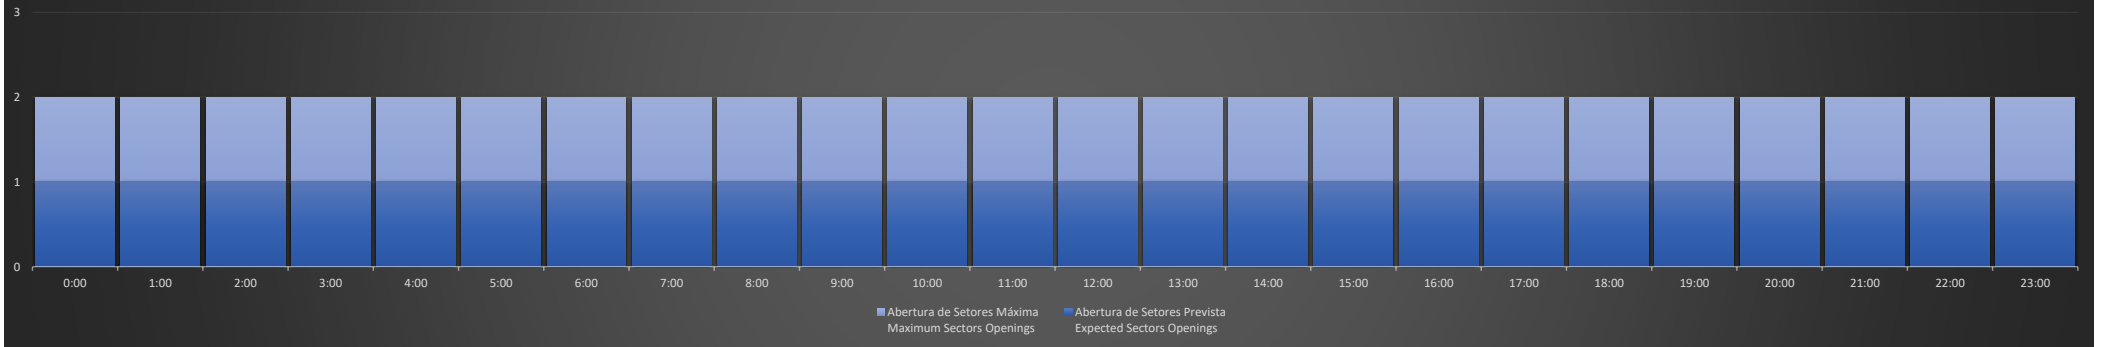

ACC-BS Região BS - 25/06/2020

Previsão Diária de Abertura de Setores Daily Forecast for Sectors Openings