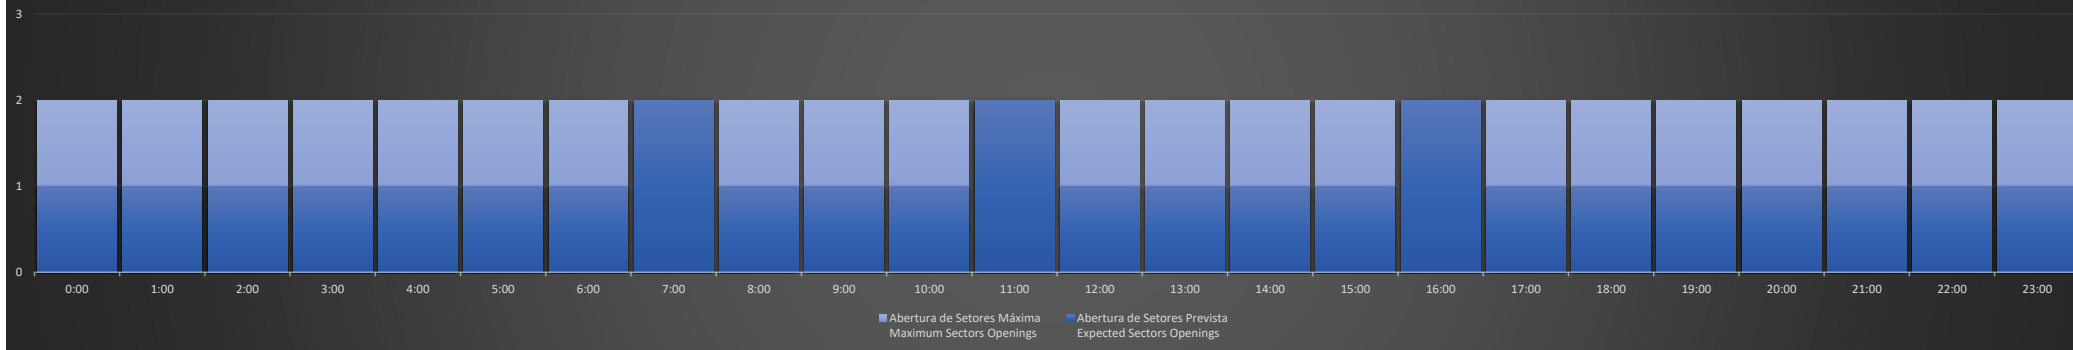

ACC-BS Região RJ - 26/06/2020

Previsão Diária de Abertura de Setores Daily Forecast for Sectors Openings

ACC-BS Região SP - 27/06/2020

Previsão Diária de Abertura de Setores Daily Forecast for Sectors Openings

ACC-BS Região BS - 27/06/2020

Previsão Diária de Abertura de Setores Daily Forecast for Sectors Openings

ACC-BS Região RJ - 27/06/2020

Previsão Diária de Abertura de Setores Daily Forecast for Sectors Openings