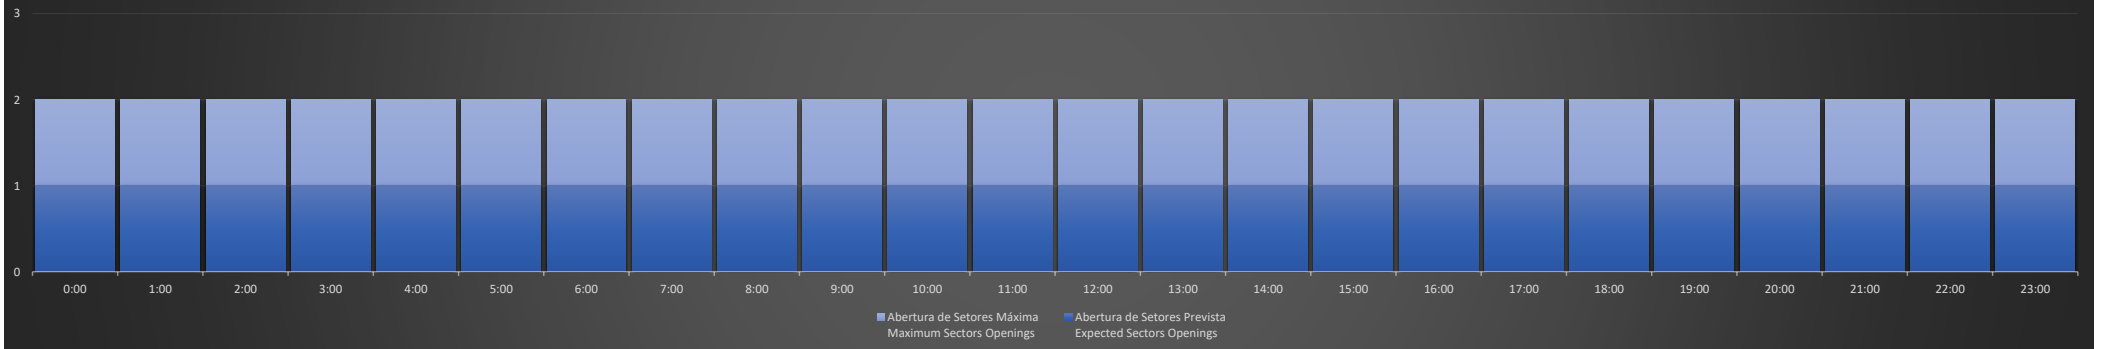

ACC-BS Região RJ - 23/06/2020

Previsão Diária de Abertura de Setores Daily Forecast for Sectors Openings