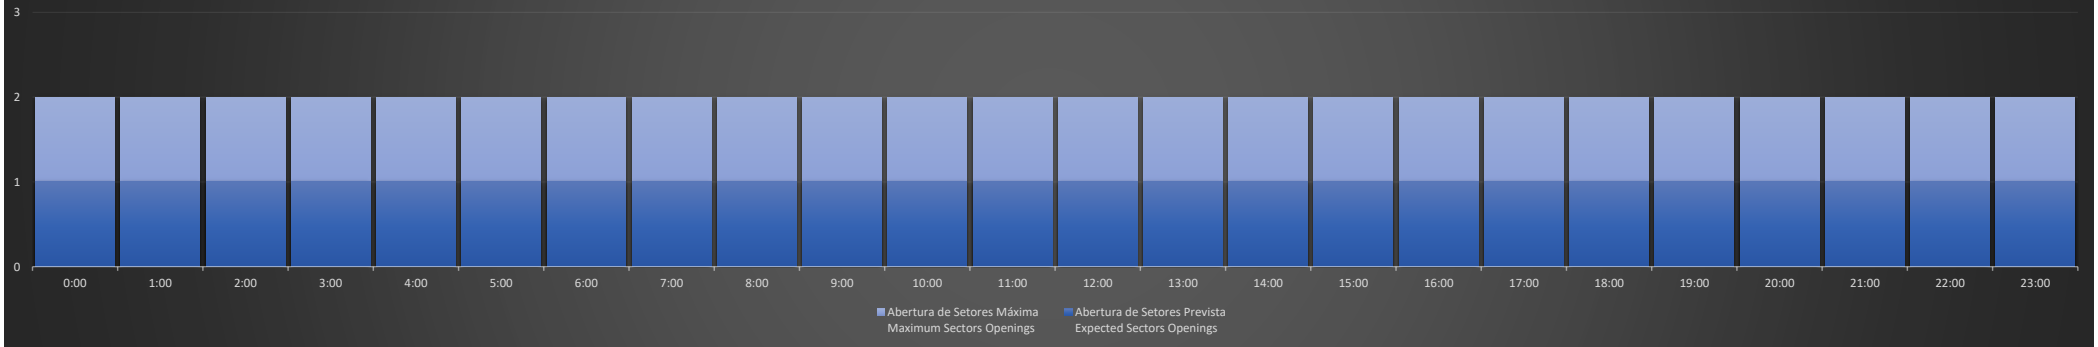

ACC-BS Região BS - 24/06/2020

Previsão Diária de Abertura de Setores Daily Forecast for Sectors Openings