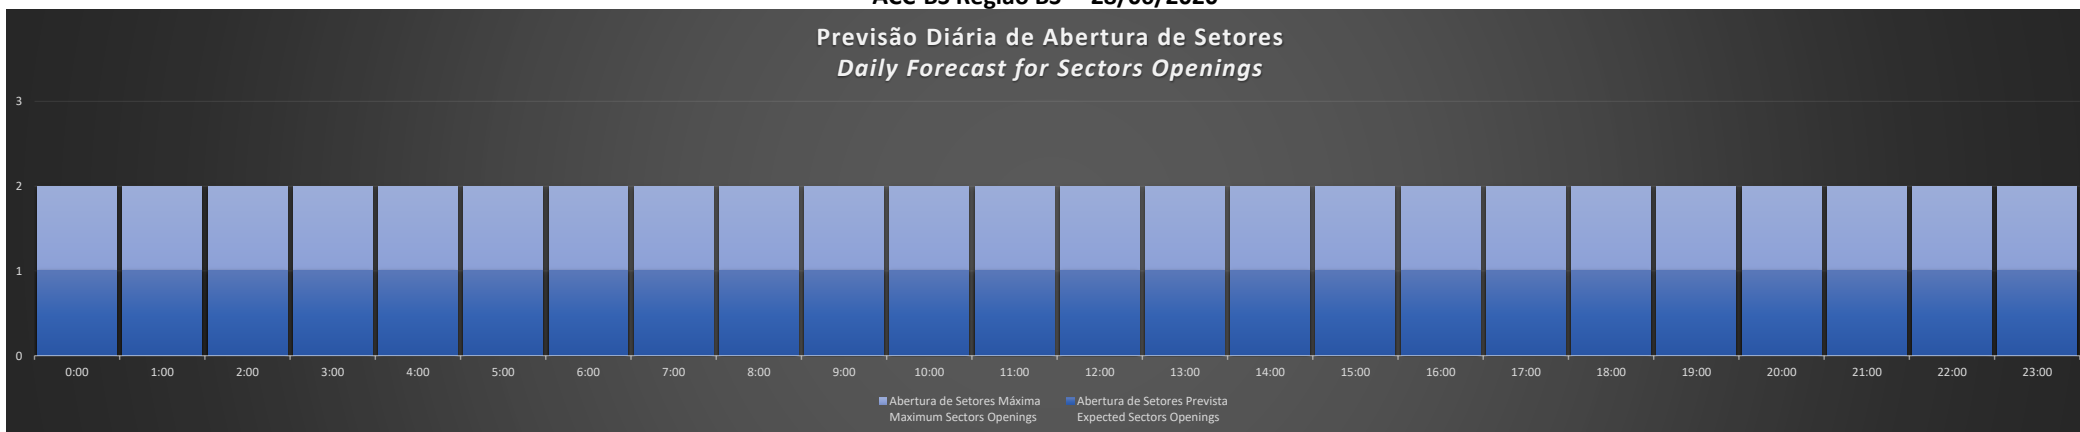

ACC-BS Região BS - 27/06/2020

Previsão Diária de Abertura de Setores Daily Forecast for Sectors Openings

ACC-BS Região RJ - 27/06/2020

Previsão Diária de Abertura de Setores Daily Forecast for Sectors Openings

ACC-BS Região SP - 28/06/2020

Previsão Diária de Abertura de Setores
Daily Forecast for Sectors Openings

ACC-BS Região BS - 28/06/2020

Previsão Diária de Abertura de Setores
Daily Forecast for Sectors Openings