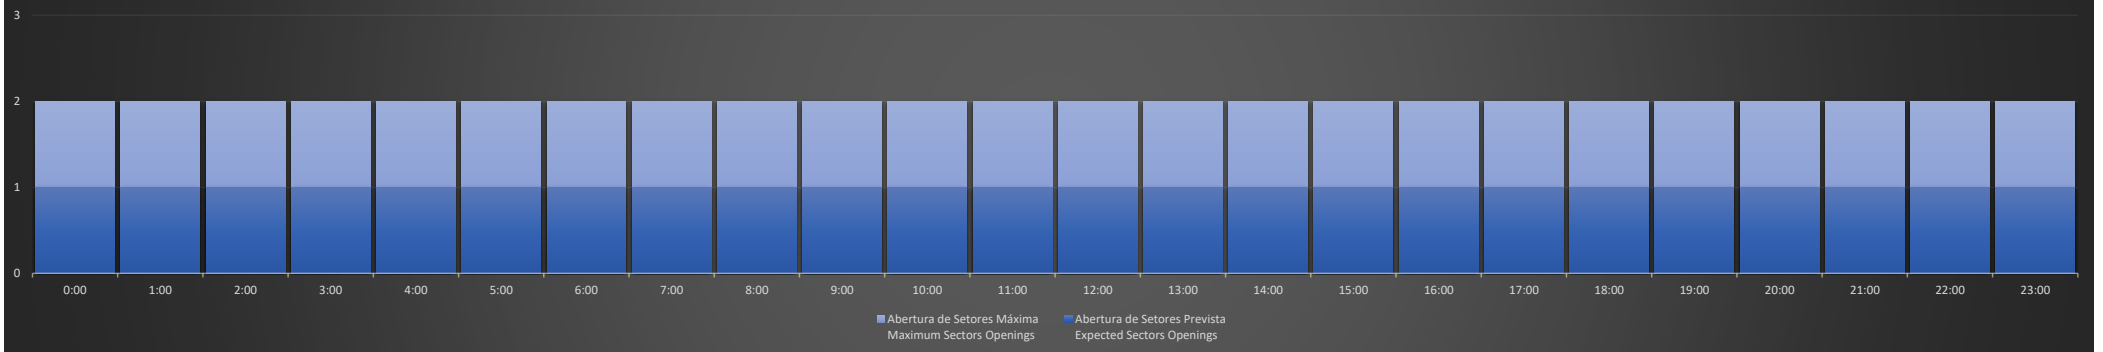

ACC-BS Região RJ - 22/06/2020

Previsão Diária de Abertura de Setores
Daily Forecast for Sectors Openings