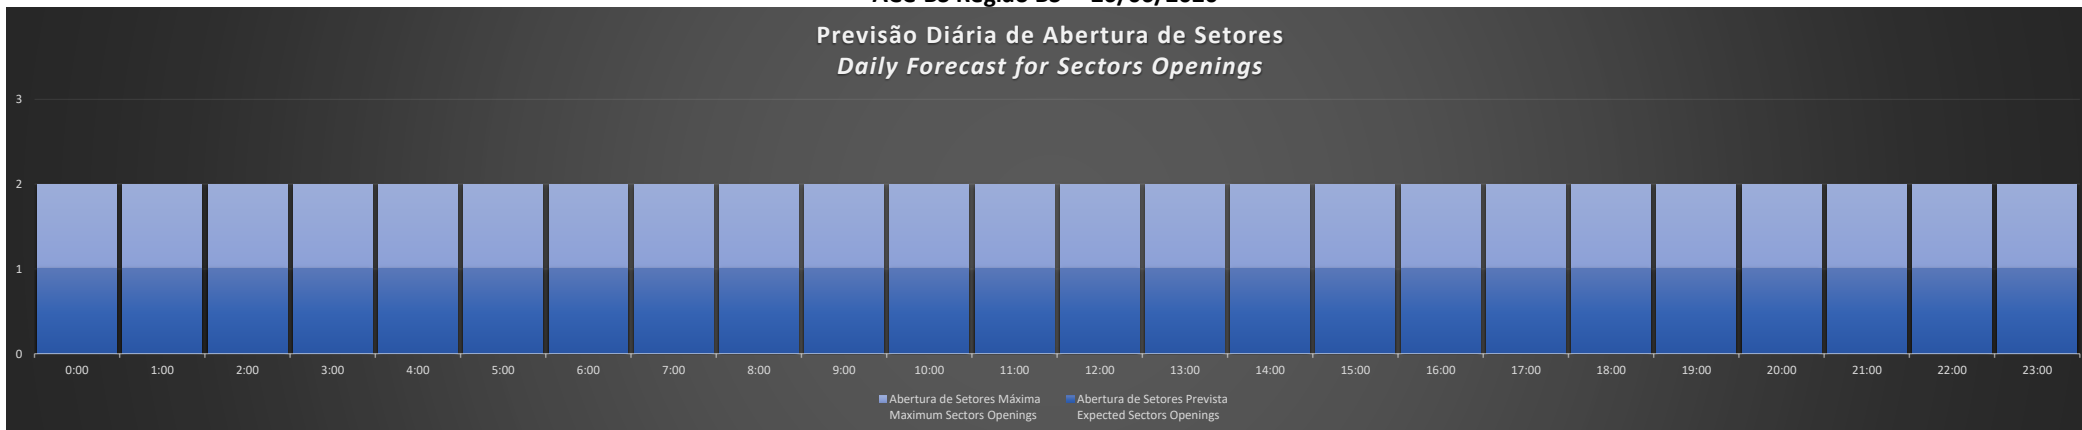

ACC-BS Região BS - 25/06/2020

Previsão Diária de Abertura de Setores Daily Forecast for Sectors Openings

ACC-BS Região RJ - 25/06/2020

Previsão Diária de Abertura de Setores Daily Forecast for Sectors Openings

ACC-BS Região SP - 26/06/2020

Previsão Diária de Abertura de Setores Daily Forecast for Sectors Openings

ACC-BS Região BS - 26/06/2020

Previsão Diária de Abertura de Setores Daily Forecast for Sectors Openings