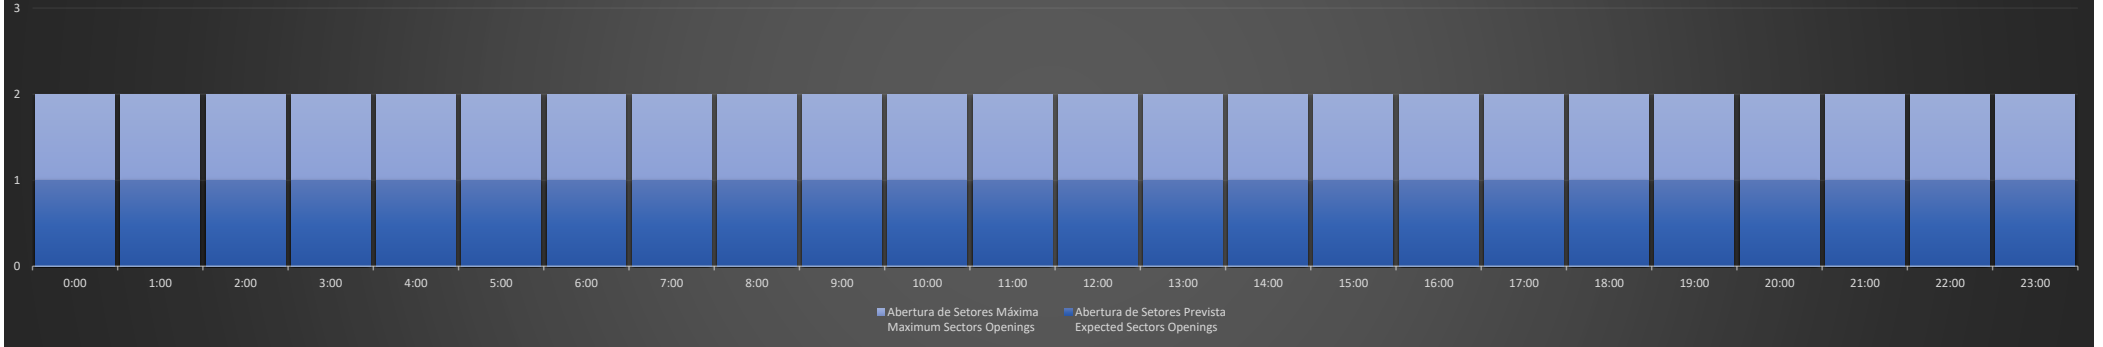

ACC-BS Região RJ - 24/06/2020

Previsão Diária de Abertura de Setores Daily Forecast for Sectors Openings

ACC-BS Região SP - 25/06/2020

Previsão Diária de Abertura de Setores Daily Forecast for Sectors Openings