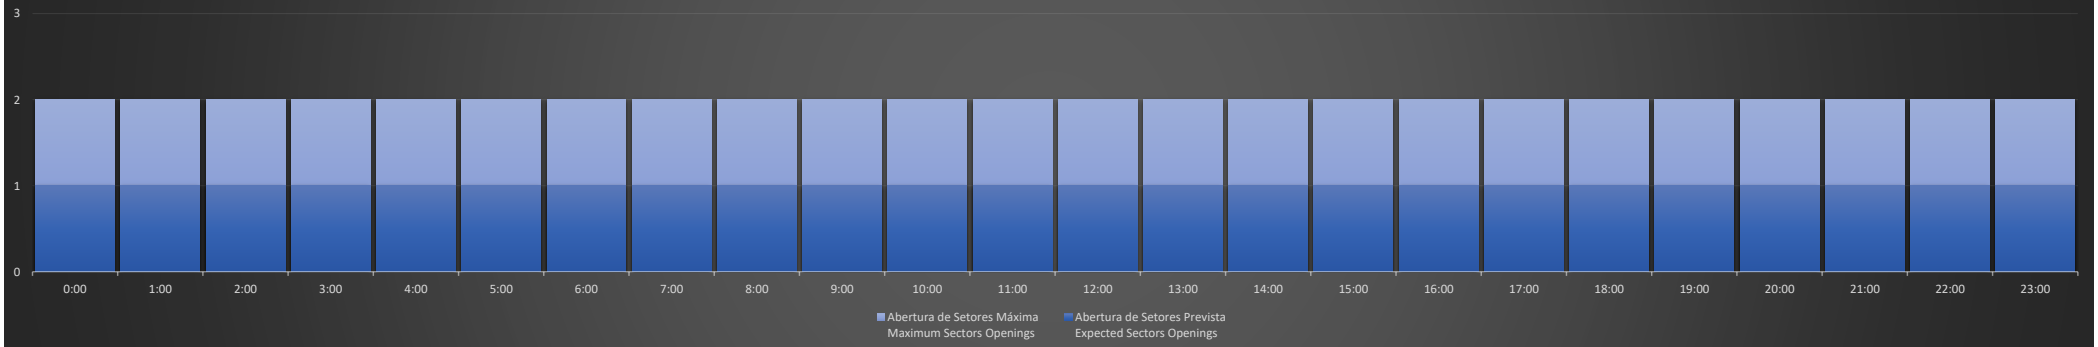

ACC-BS Região RJ - 24/06/2020

Previsão Diária de Abertura de Setores Daily Forecast for Sectors Openings