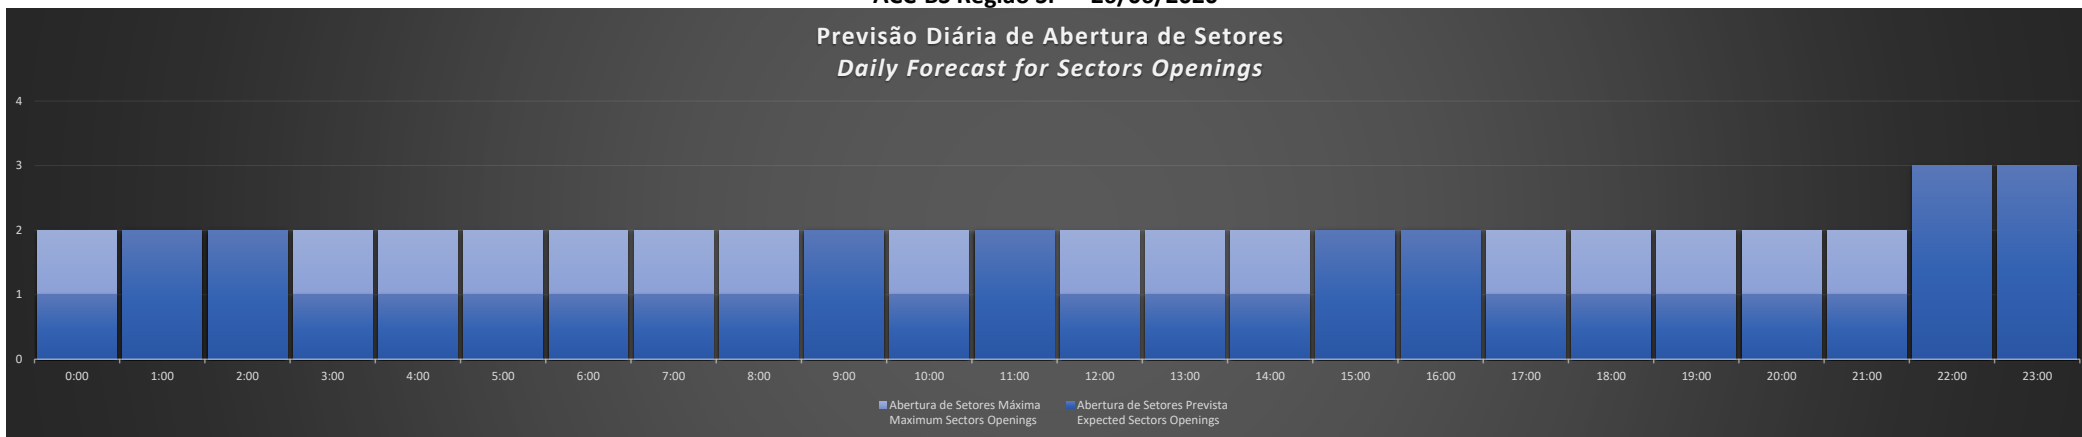

ACC-BS Região BS - 25/06/2020

Previsão Diária de Abertura de Setores Daily Forecast for Sectors Openings

ACC-BS Região RJ - 25/06/2020

Previsão Diária de Abertura de Setores Daily Forecast for Sectors Openings

ACC-BS Região SP - 26/06/2020

Previsão Diária de Abertura de Setores Daily Forecast for Sectors Openings

ACC-BS Região BS - 26/06/2020

Previsão Diária de Abertura de Setores Daily Forecast for Sectors Openings