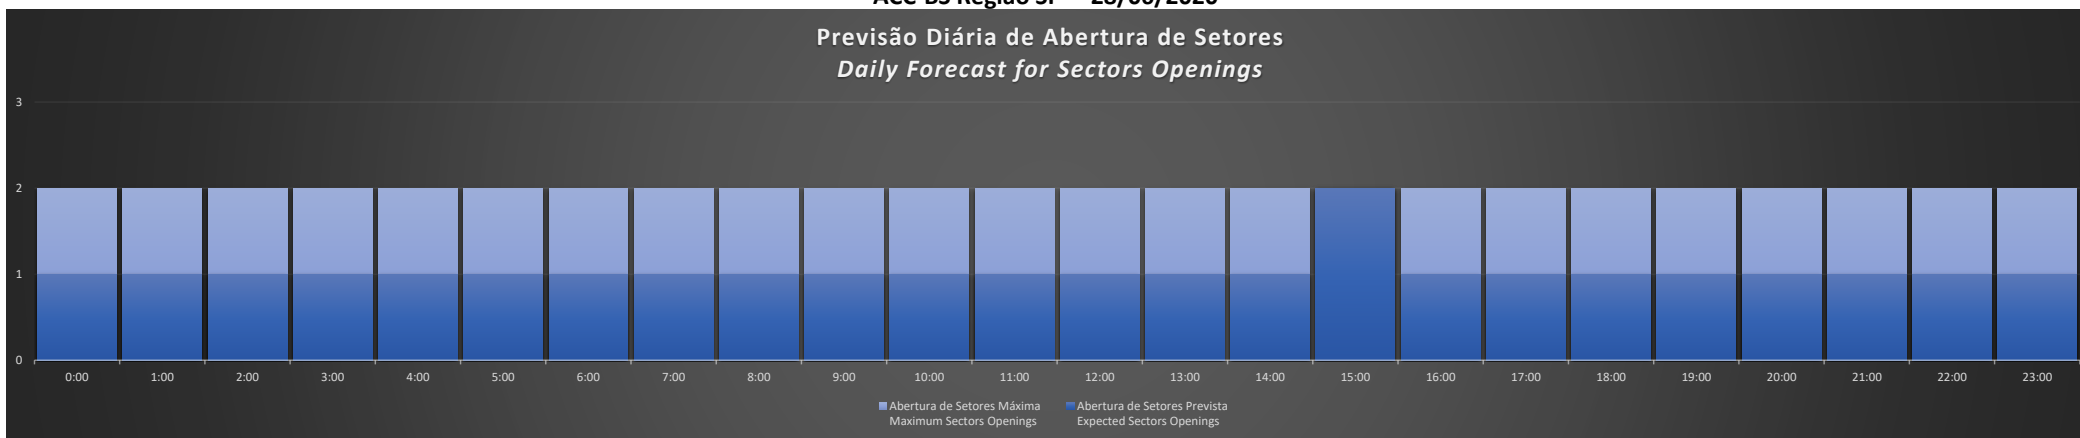

ACC-BS Região BS - 27/06/2020

Previsão Diária de Abertura de Setores Daily Forecast for Sectors Openings

ACC-BS Região RJ - 27/06/2020

Previsão Diária de Abertura de Setores Daily Forecast for Sectors Openings

ACC-BS Região SP - 28/06/2020

Previsão Diária de Abertura de Setores
Daily Forecast for Sectors Openings

ACC-BS Região BS - 28/06/2020

Previsão Diária de Abertura de Setores
Daily Forecast for Sectors Openings