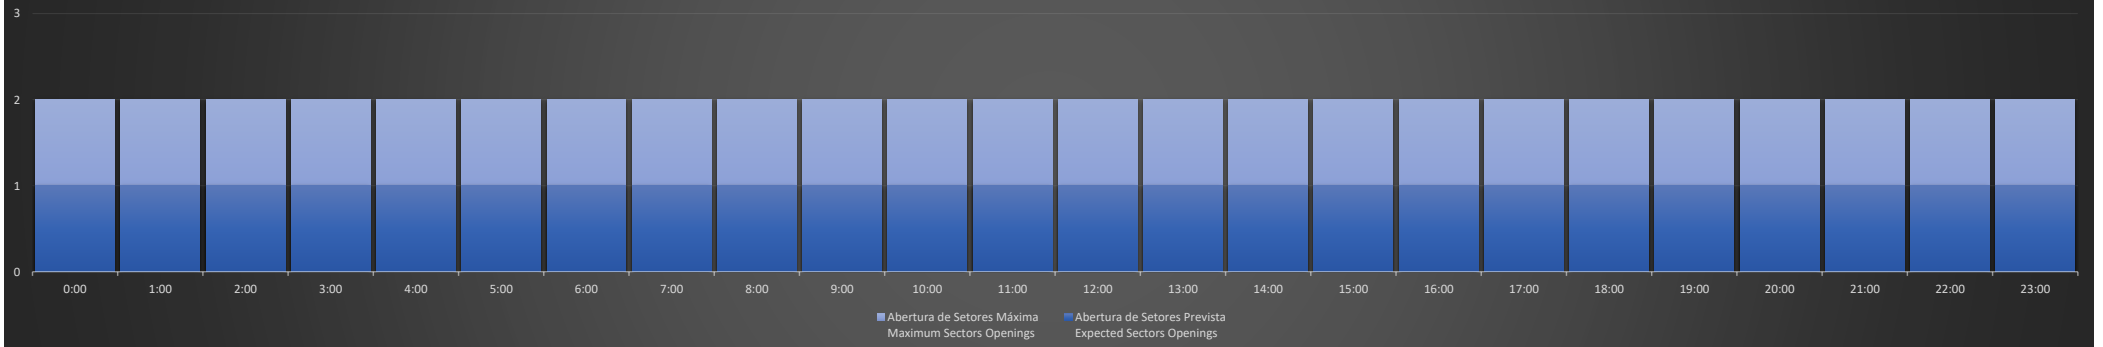

ACC-BS Região RJ - 25/06/2020

Previsão Diária de Abertura de Setores Daily Forecast for Sectors Openings