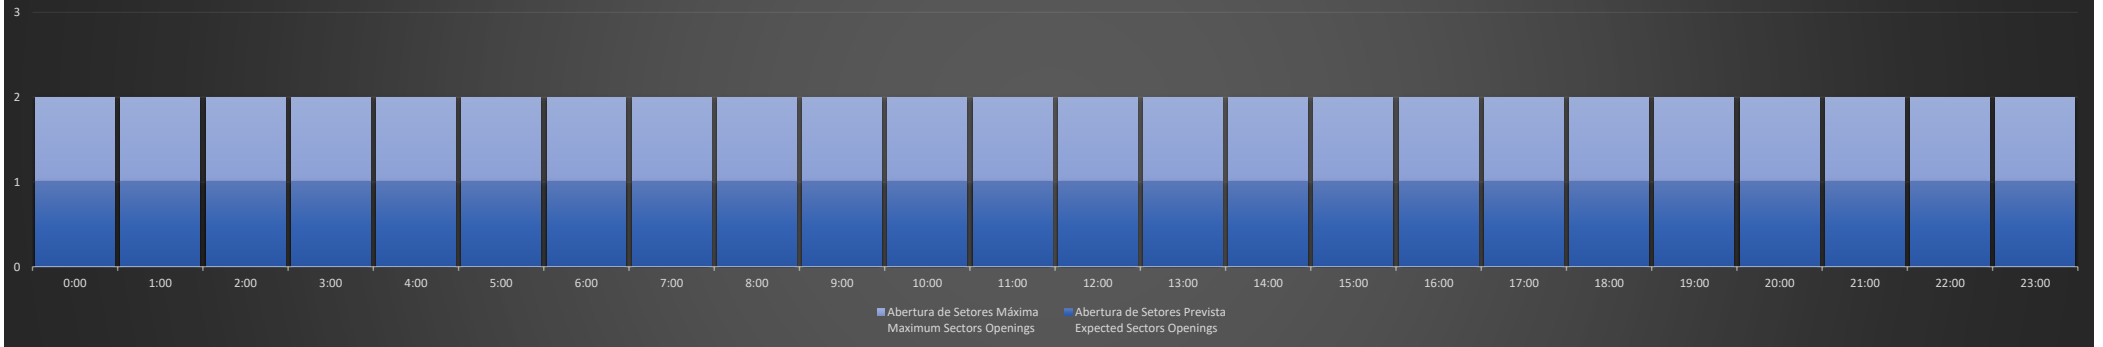

ACC-BS Região BS - 23/06/2020

Previsão Diária de Abertura de Setores Daily Forecast for Sectors Openings