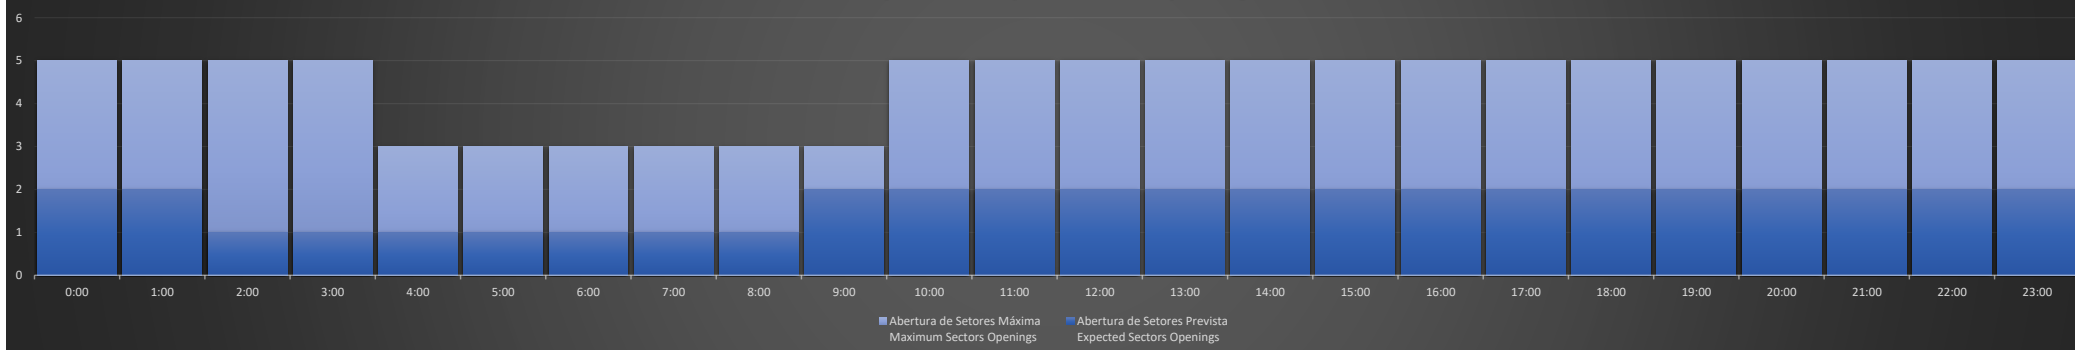

**APP-SP - 24/06/2020**

**Previsão Diária de Abertura de Setores**  
*Daily Forecast for Sectors Openings*

**APP-SP - 25/06/2020**

**Previsão Diária de Abertura de Setores**  
*Daily Forecast for Sectors Openings*