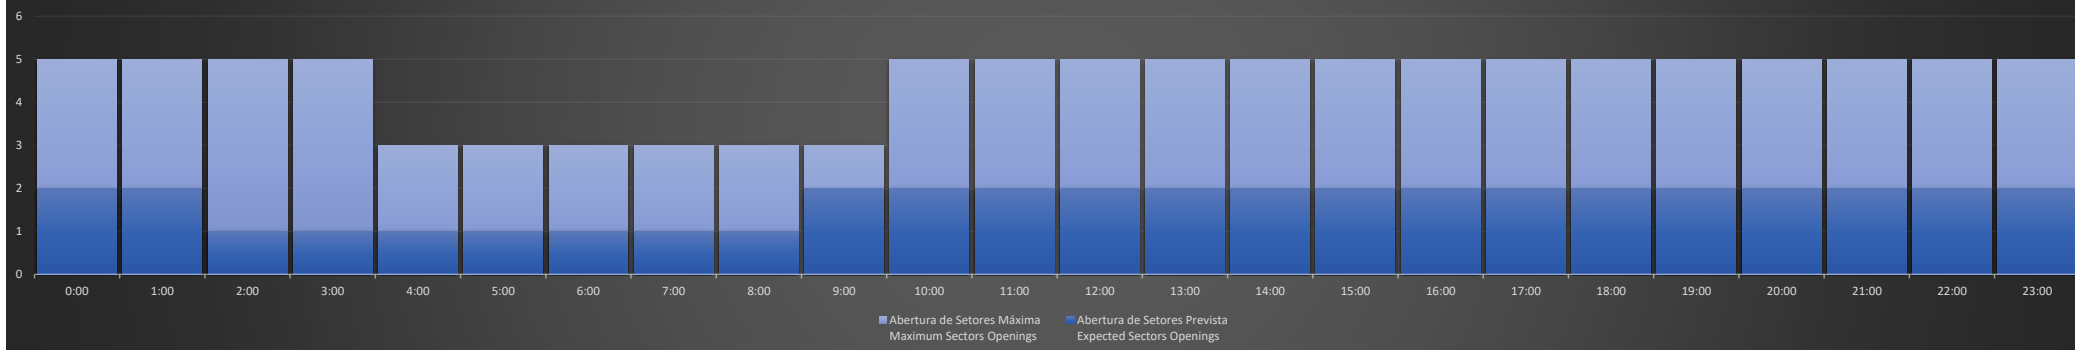

**APP-SP - 24/06/2020**

**Previsão Diária de Abertura de Setores**  
*Daily Forecast for Sectors Openings*

**APP-SP - 25/06/2020**

**Previsão Diária de Abertura de Setores**  
*Daily Forecast for Sectors Openings*