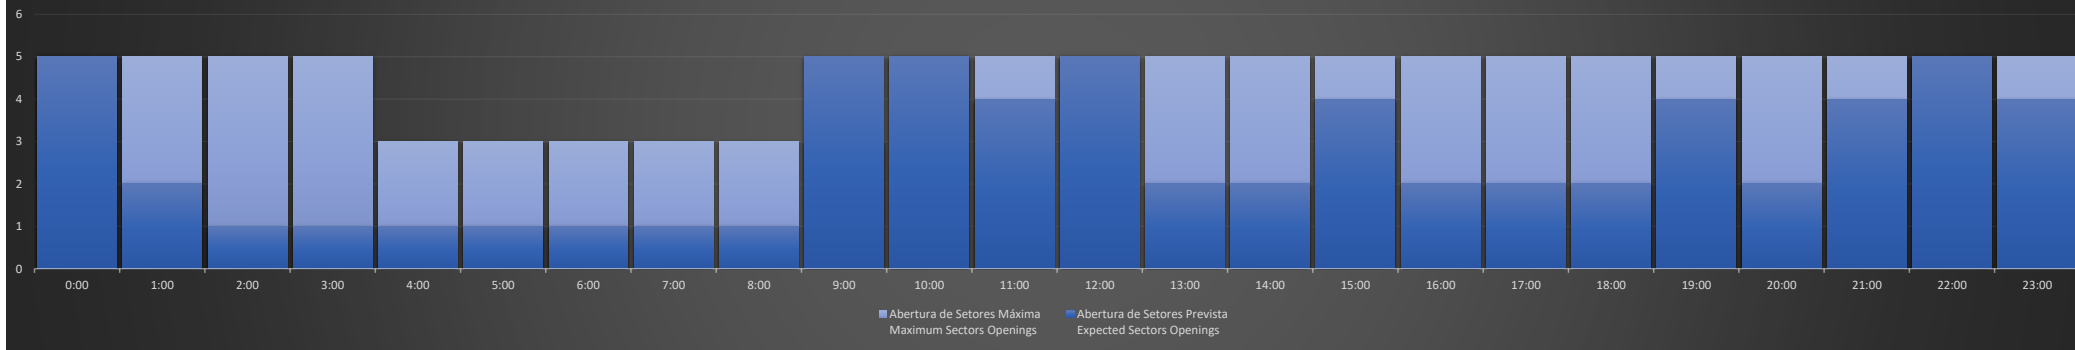

**APP-SP - 24/06/2020**

**Previsão Diária de Abertura de Setores**  
*Daily Forecast for Sectors Openings*

**APP-SP - 25/06/2020**

**Previsão Diária de Abertura de Setores**  
*Daily Forecast for Sectors Openings*

**APP-SP - 26/06/2020**

**Previsão Diária de Abertura de Setores**  
*Daily Forecast for Sectors Openings*

**APP-SP - 27/06/2020**

**Previsão Diária de Abertura de Setores**  
*Daily Forecast for Sectors Openings*