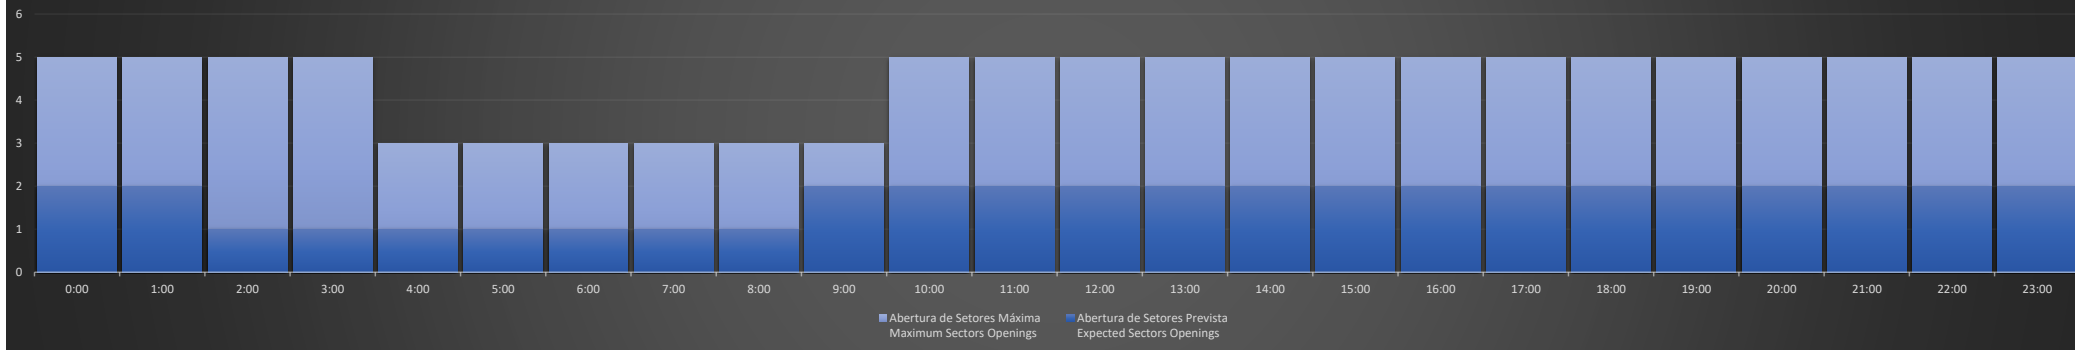

**APP-SP - 24/06/2020**

**Previsão Diária de Abertura de Setores**  
*Daily Forecast for Sectors Openings*

**APP-SP - 25/06/2020**

**Previsão Diária de Abertura de Setores**  
*Daily Forecast for Sectors Openings*

**APP-SP - 26/06/2020**

**Previsão Diária de Abertura de Setores**  
*Daily Forecast for Sectors Openings*

**APP-SP - 27/06/2020**

**Previsão Diária de Abertura de Setores**  
*Daily Forecast for Sectors Openings*