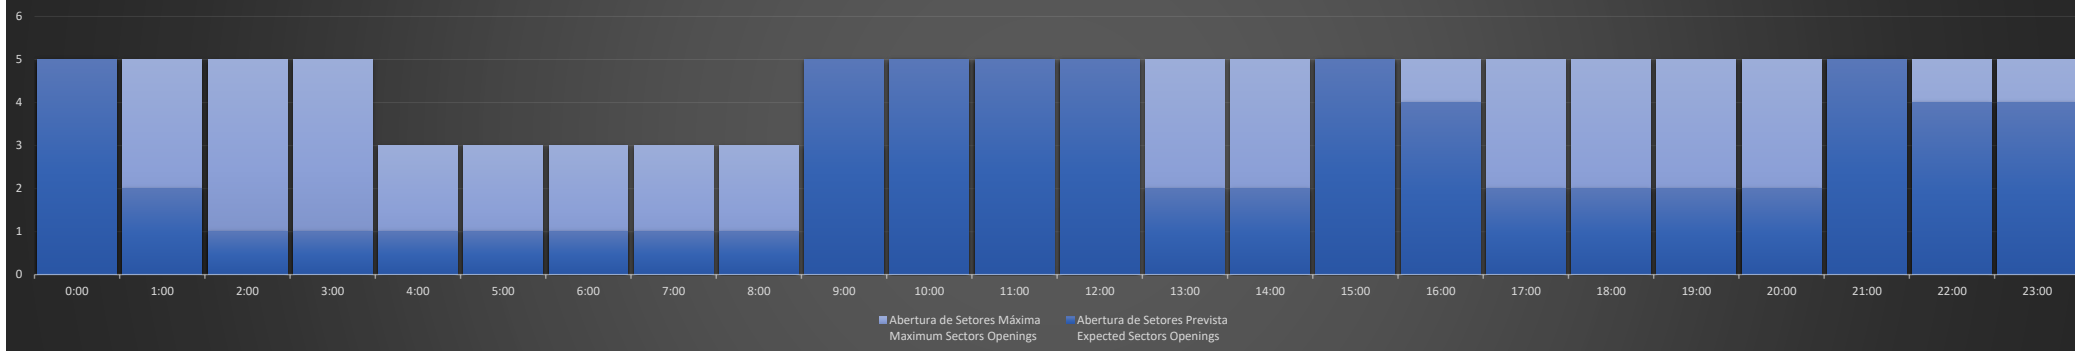

APP-SP - 22/06/2020

Previsão Diária de Abertura de Setores
Daily Forecast for Sectors Openings