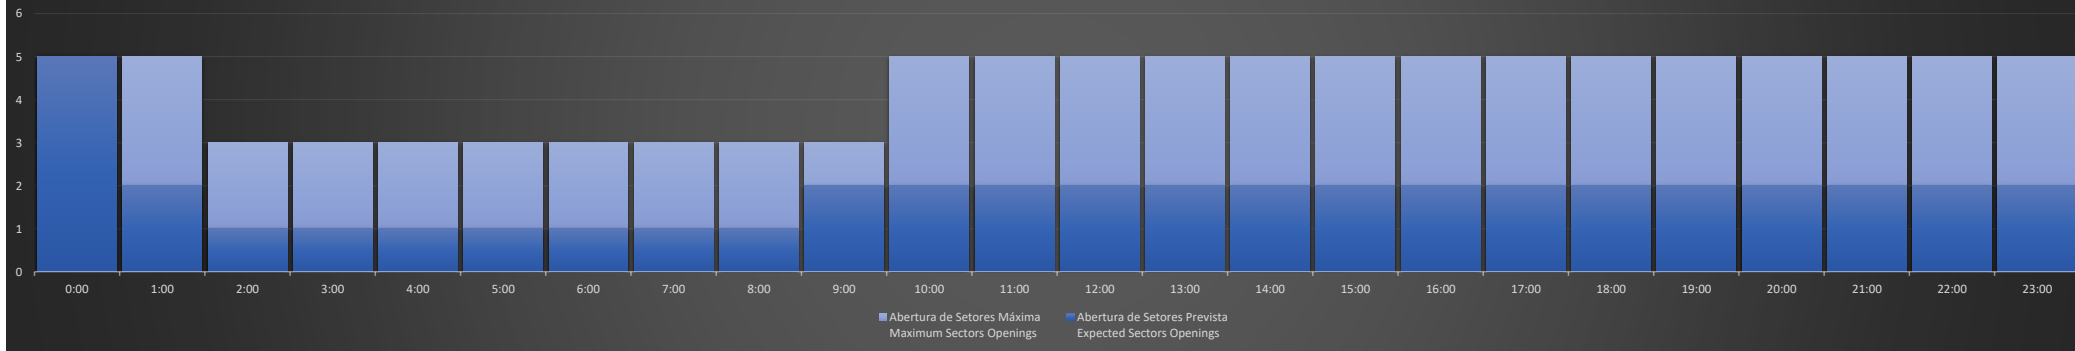

**APP-SP - 24/06/2020**

**Previsão Diária de Abertura de Setores**  
*Daily Forecast for Sectors Openings*

**APP-SP - 25/06/2020**

**Previsão Diária de Abertura de Setores**  
*Daily Forecast for Sectors Openings*

**APP-SP - 26/06/2020**

**Previsão Diária de Abertura de Setores**  
*Daily Forecast for Sectors Openings*

**APP-SP - 27/06/2020**

**Previsão Diária de Abertura de Setores**  
*Daily Forecast for Sectors Openings*