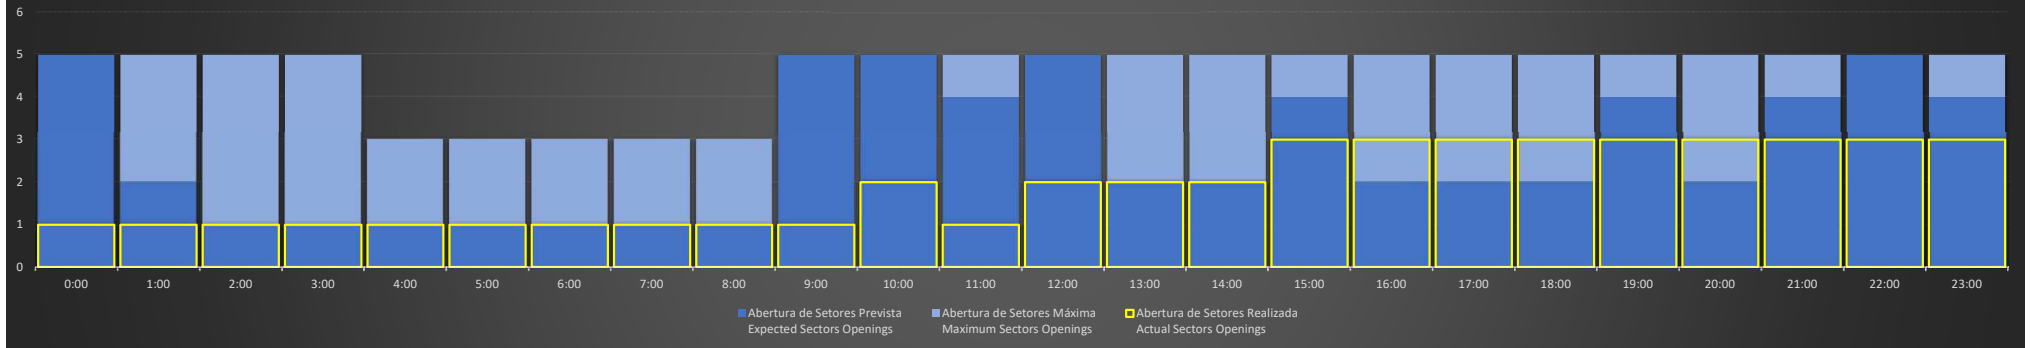

APP-SP - 22/06/2020

Abertura de Setores Diária Daily Sectors Openings

APP-SP - 23/06/2020

Abertura de Setores Diária Daily Sectors Openings

APP-SP - 24/06/2020

Abertura de Setores Diária Daily Sectors Openings

APP-SP - 25/06/2020

Abertura de Setores Diária Daily Sectors Openings

APP-SP - 26/06/2020

Abertura de Setores Diária Daily Sectors Openings

APP-SP - 27/06/2020

Abertura de Setores Diária Daily Sectors Openings