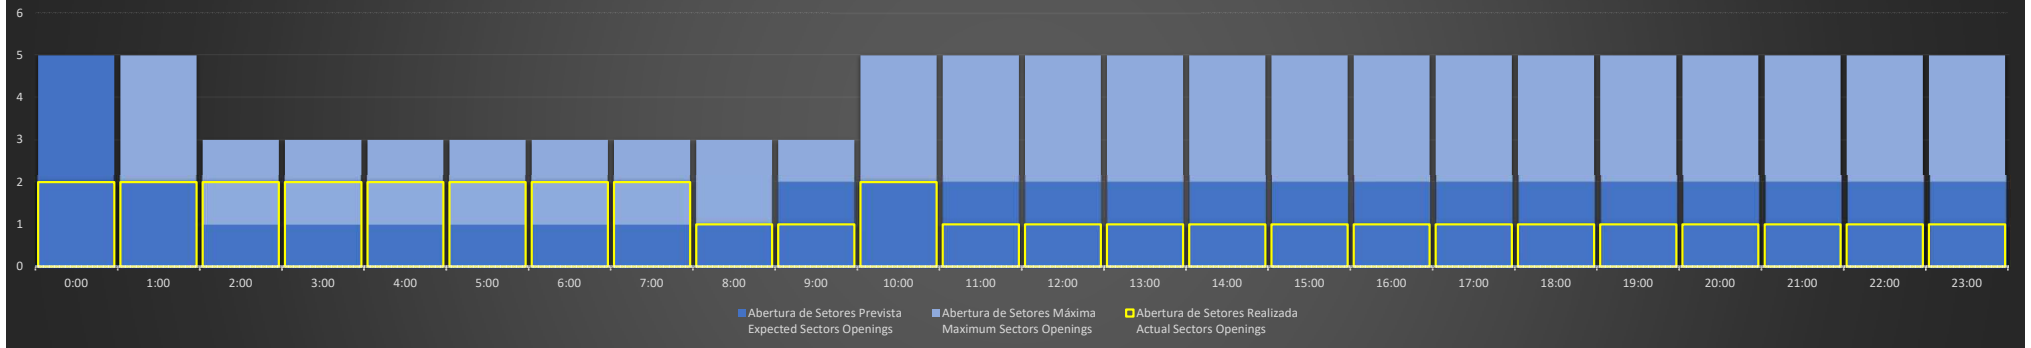

APP-SP - 25/06/2020

Abertura de Setores Diária Daily Sectors Openings

APP-SP - 26/06/2020

Abertura de Setores Diária Daily Sectors Openings

APP-SP - 27/06/2020

Abertura de Setores Diária Daily Sectors Openings