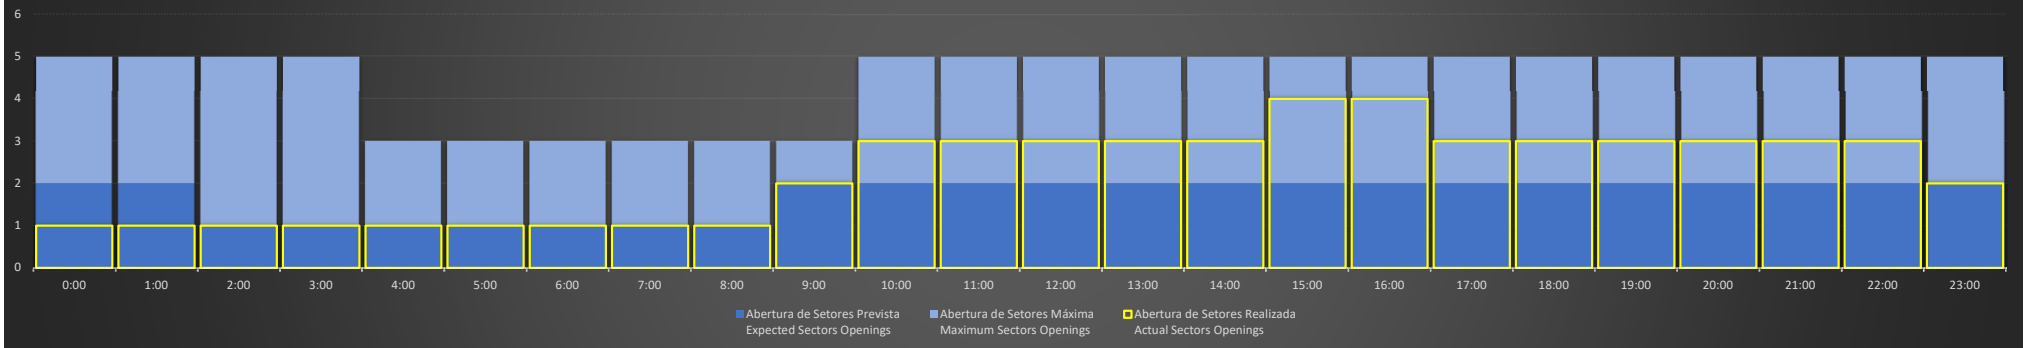

APP-SP - 22/06/2020

Abertura de Setores Diária Daily Sectors Openings

APP-SP - 23/06/2020

Abertura de Setores Diária Daily Sectors Openings

APP-SP - 24/06/2020

Abertura de Setores Diária Daily Sectors Openings

APP-SP - 25/06/2020

Abertura de Setores Diária Daily Sectors Openings

APP-SP - 26/06/2020

Abertura de Setores Diária Daily Sectors Openings

APP-SP - 27/06/2020

Abertura de Setores Diária Daily Sectors Openings