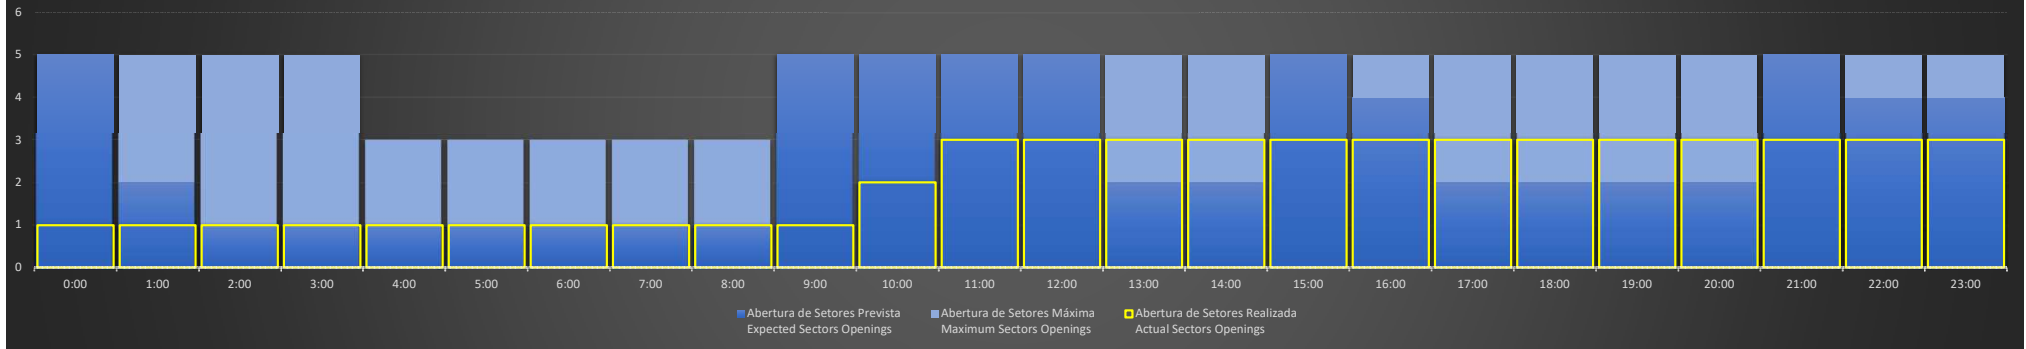

APP-SP - 22/06/2020

Abertura de Setores Diária Daily Sectors Openings

APP-SP - 23/06/2020

Abertura de Setores Diária Daily Sectors Openings

APP-SP - 24/06/2020

Abertura de Setores Diária Daily Sectors Openings

APP-SP - 25/06/2020

Abertura de Setores Diária Daily Sectors Openings

APP-SP - 26/06/2020

Abertura de Setores Diária Daily Sectors Openings

APP-SP - 27/06/2020

Abertura de Setores Diária Daily Sectors Openings