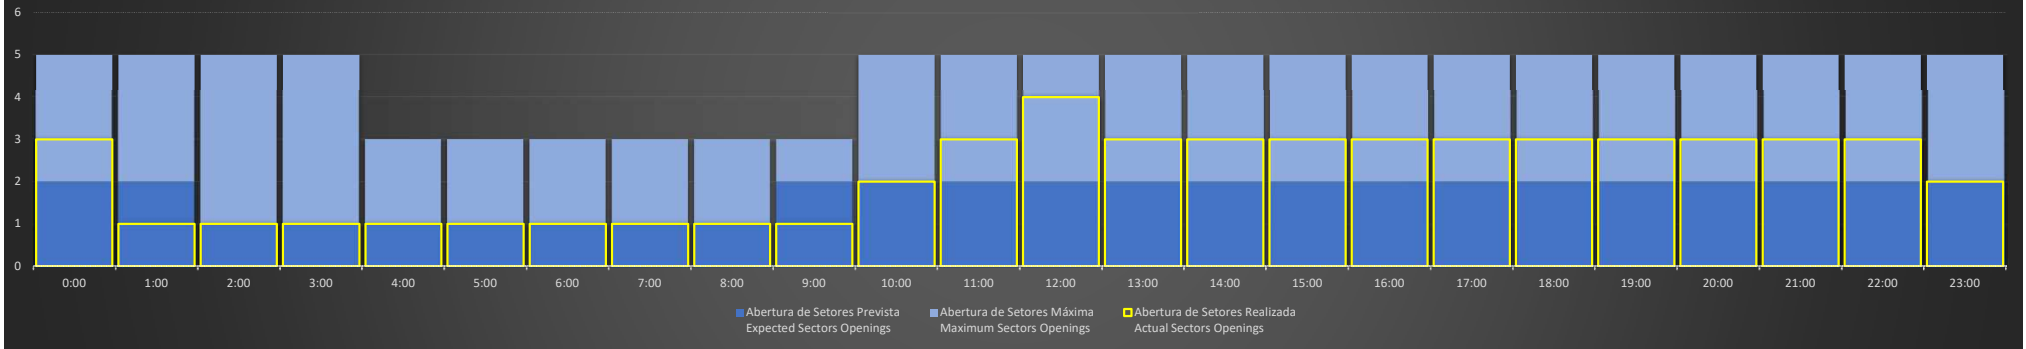

APP-SP - 22/06/2020

Abertura de Setores Diária Daily Sectors Openings

APP-SP - 23/06/2020

Abertura de Setores Diária Daily Sectors Openings

APP-SP - 24/06/2020

Abertura de Setores Diária Daily Sectors Openings

APP-SP - 25/06/2020

Abertura de Setores Diária Daily Sectors Openings

APP-SP - 26/06/2020

Abertura de Setores Diária Daily Sectors Openings

APP-SP - 27/06/2020

Abertura de Setores Diária Daily Sectors Openings