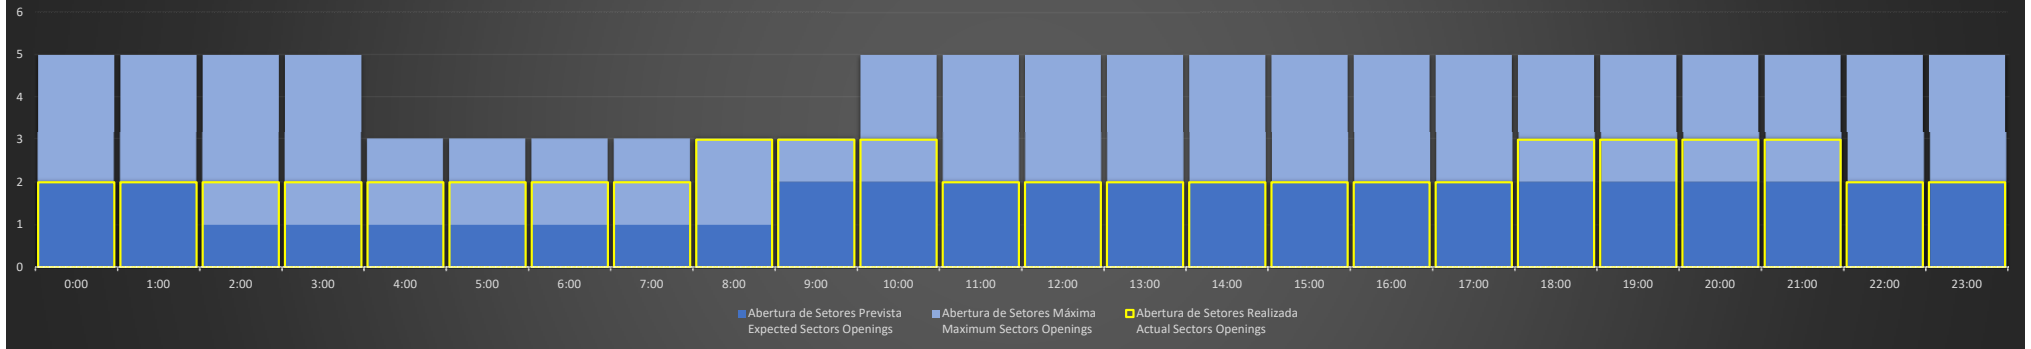

APP-SP - 22/06/2020

Abertura de Setores Diária Daily Sectors Openings

APP-SP - 23/06/2020

Abertura de Setores Diária Daily Sectors Openings

APP-SP - 24/06/2020

Abertura de Setores Diária Daily Sectors Openings

APP-SP - 25/06/2020

Abertura de Setores Diária Daily Sectors Openings

APP-SP - 26/06/2020

Abertura de Setores Diária Daily Sectors Openings

APP-SP - 27/06/2020

Abertura de Setores Diária Daily Sectors Openings