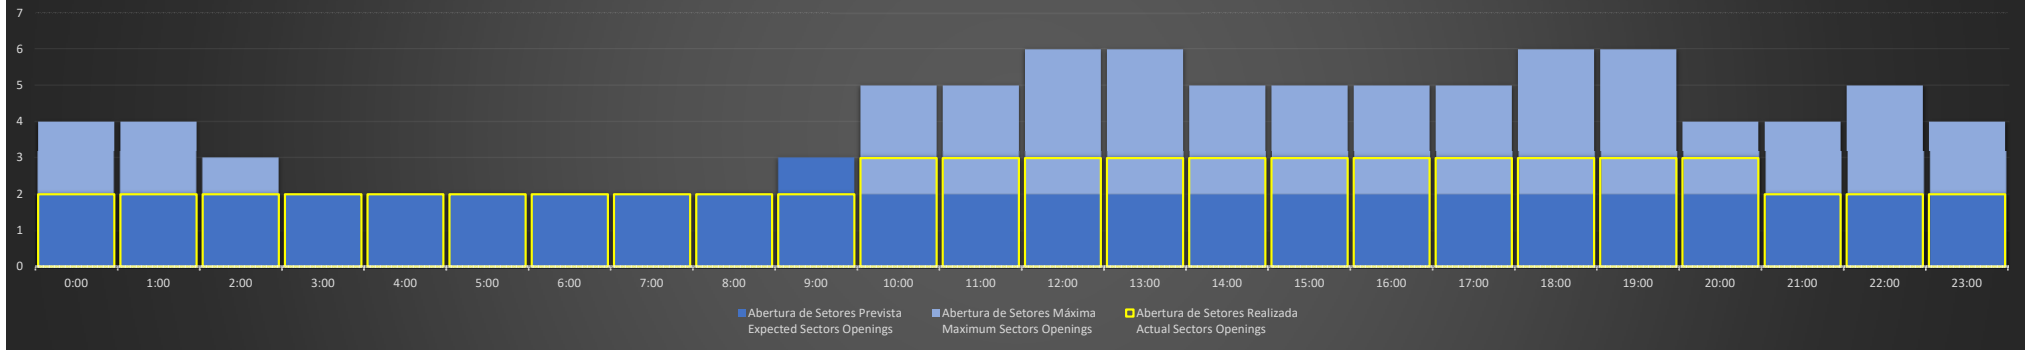

ACC-CW - 25/06/2020

Abertura de Setores Diária
Daily Sectors Openings

ACC-CW - 26/06/2020

Abertura de Setores Diária
Daily Sectors Openings

ACC-CW - 27/06/2020

Abertura de Setores Diária
Daily Sectors Openings