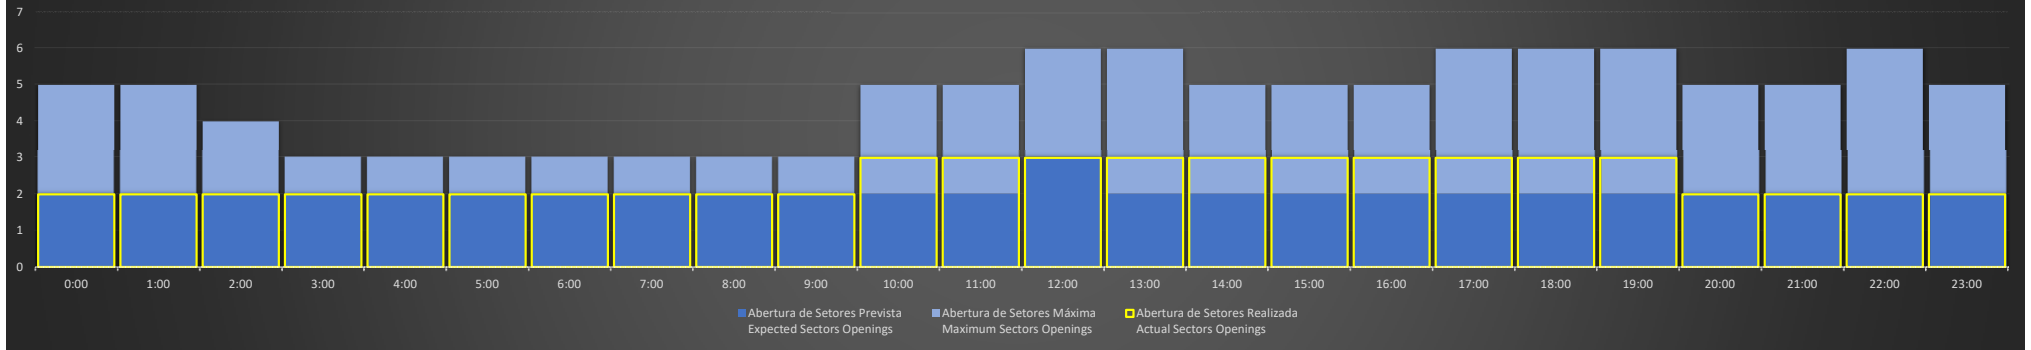

ACC-CW - 22/06/2020

Abertura de Setores Diária Daily Sectors Openings

ACC-CW - 23/06/2020

Abertura de Setores Diária Daily Sectors Openings

ACC-CW - 24/06/2020

Abertura de Setores Diária Daily Sectors Openings

ACC-CW - 25/06/2020

Abertura de Setores Diária
Daily Sectors Openings

ACC-CW - 26/06/2020

Abertura de Setores Diária
Daily Sectors Openings

ACC-CW - 27/06/2020

Abertura de Setores Diária
Daily Sectors Openings