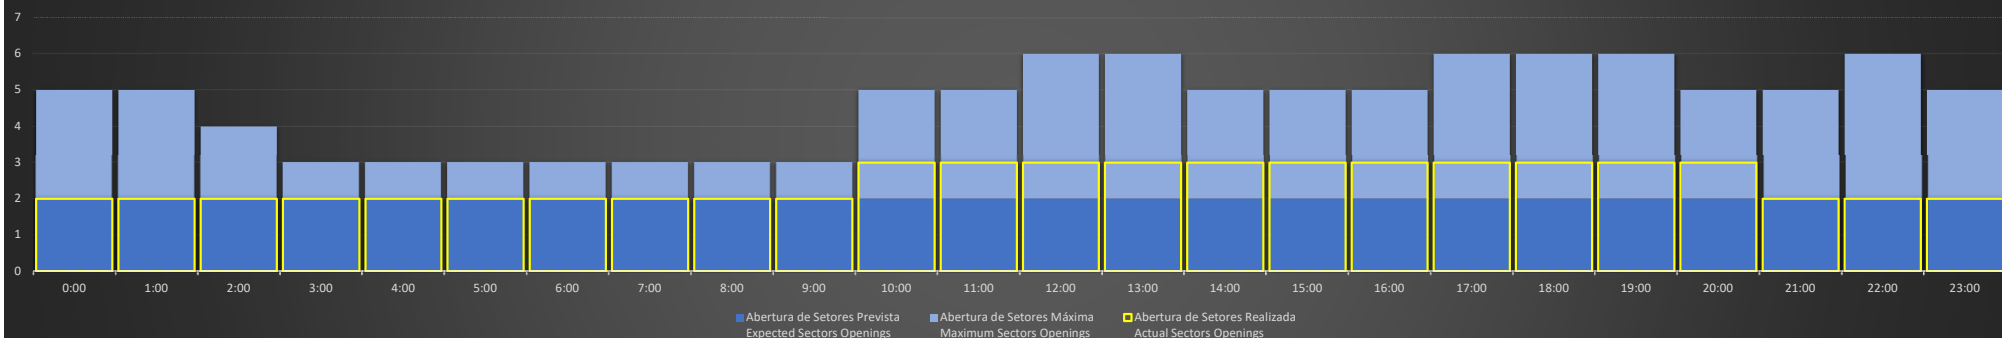

ACC-CW - 22/06/2020

Abertura de Setores Diária Daily Sectors Openings

ACC-CW - 23/06/2020

Abertura de Setores Diária Daily Sectors Openings

ACC-CW - 24/06/2020

Abertura de Setores Diária Daily Sectors Openings

ACC-CW - 25/06/2020

Abertura de Setores Diária
Daily Sectors Openings

ACC-CW - 26/06/2020

Abertura de Setores Diária
Daily Sectors Openings

ACC-CW - 27/06/2020

Abertura de Setores Diária
Daily Sectors Openings