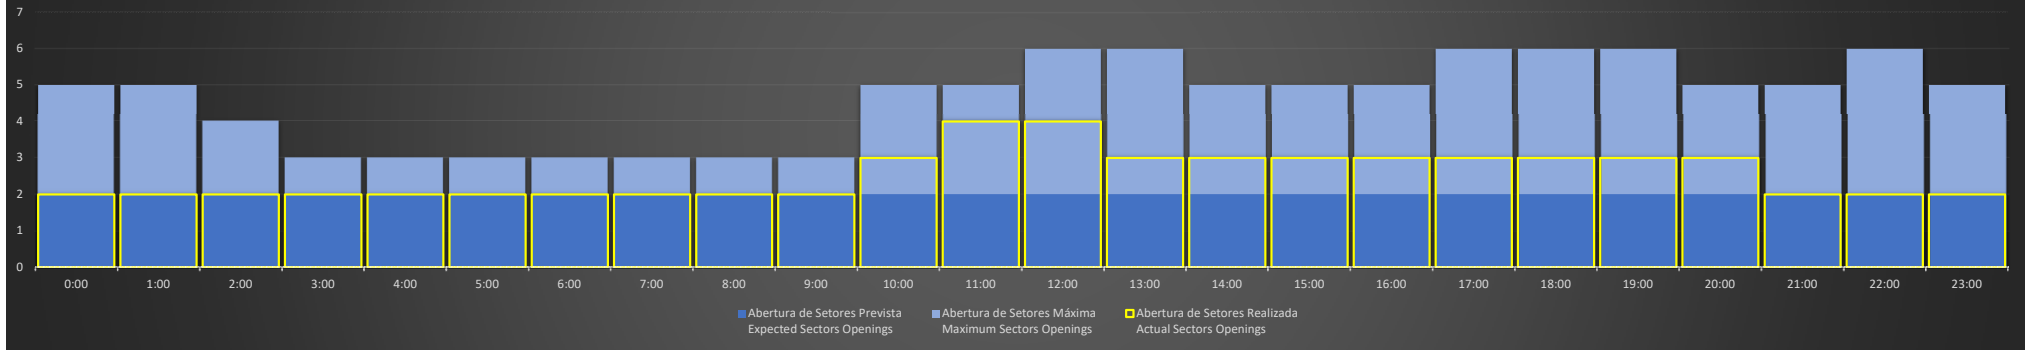

ACC-CW - 22/06/2020

Abertura de Setores Diária Daily Sectors Openings

ACC-CW - 23/06/2020

Abertura de Setores Diária Daily Sectors Openings

ACC-CW - 24/06/2020

Abertura de Setores Diária Daily Sectors Openings

ACC-CW - 25/06/2020

Abertura de Setores Diária
Daily Sectors Openings

ACC-CW - 26/06/2020

Abertura de Setores Diária
Daily Sectors Openings

ACC-CW - 27/06/2020

Abertura de Setores Diária
Daily Sectors Openings