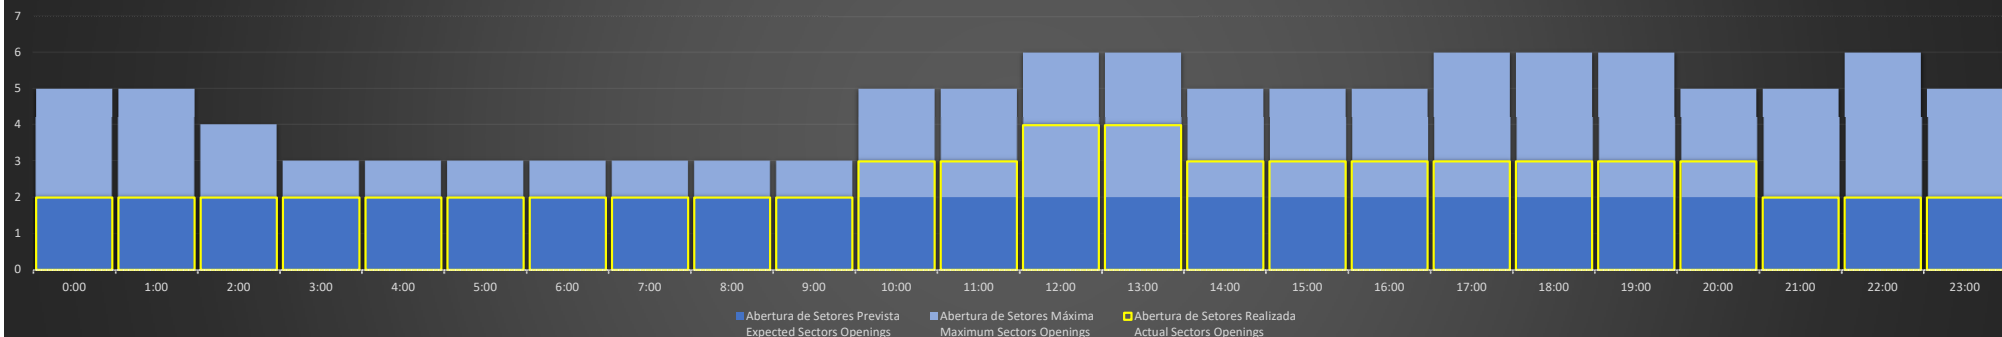

ACC-CW - 22/06/2020

Abertura de Setores Diária Daily Sectors Openings

ACC-CW - 23/06/2020

Abertura de Setores Diária Daily Sectors Openings

ACC-CW - 24/06/2020

Abertura de Setores Diária Daily Sectors Openings

ACC-CW - 25/06/2020

Abertura de Setores Diária
Daily Sectors Openings

ACC-CW - 26/06/2020

Abertura de Setores Diária
Daily Sectors Openings

ACC-CW - 27/06/2020

Abertura de Setores Diária
Daily Sectors Openings