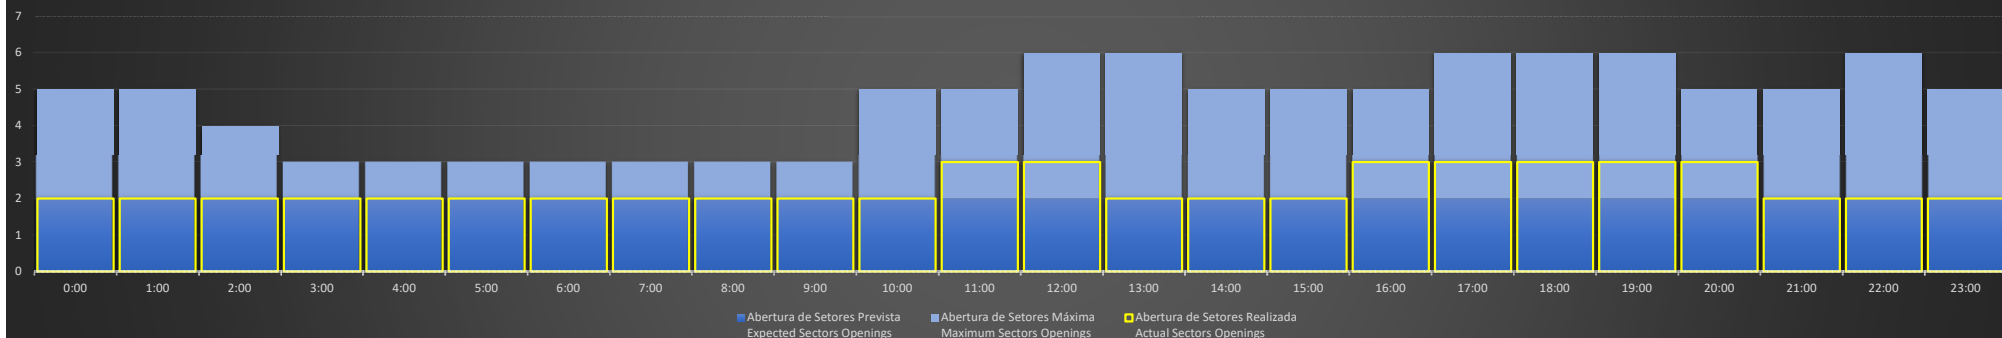

ACC-CW - 22/06/2020

Abertura de Setores Diária Daily Sectors Openings

ACC-CW - 23/06/2020

Abertura de Setores Diária Daily Sectors Openings

ACC-CW - 24/06/2020

Abertura de Setores Diária Daily Sectors Openings

ACC-CW - 25/06/2020

Abertura de Setores Diária
Daily Sectors Openings

ACC-CW - 26/06/2020

Abertura de Setores Diária
Daily Sectors Openings

ACC-CW - 27/06/2020

Abertura de Setores Diária
Daily Sectors Openings