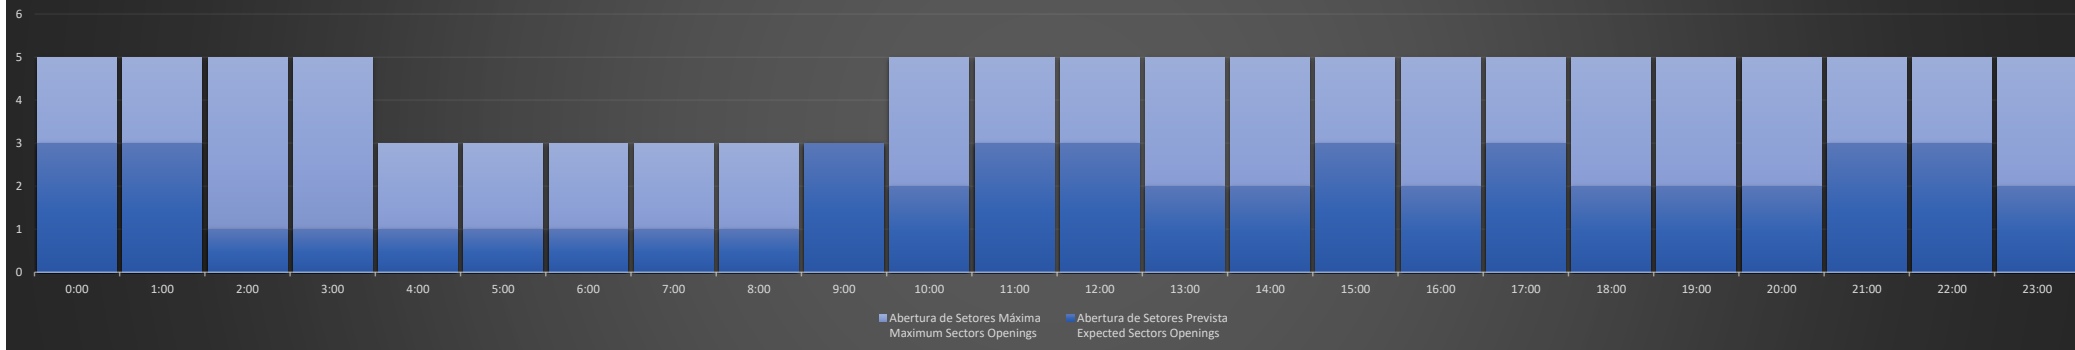

APP-SP - 18/06/2020

Previsão Diária de Abertura de Setores Daily Forecast for Sectors Openings