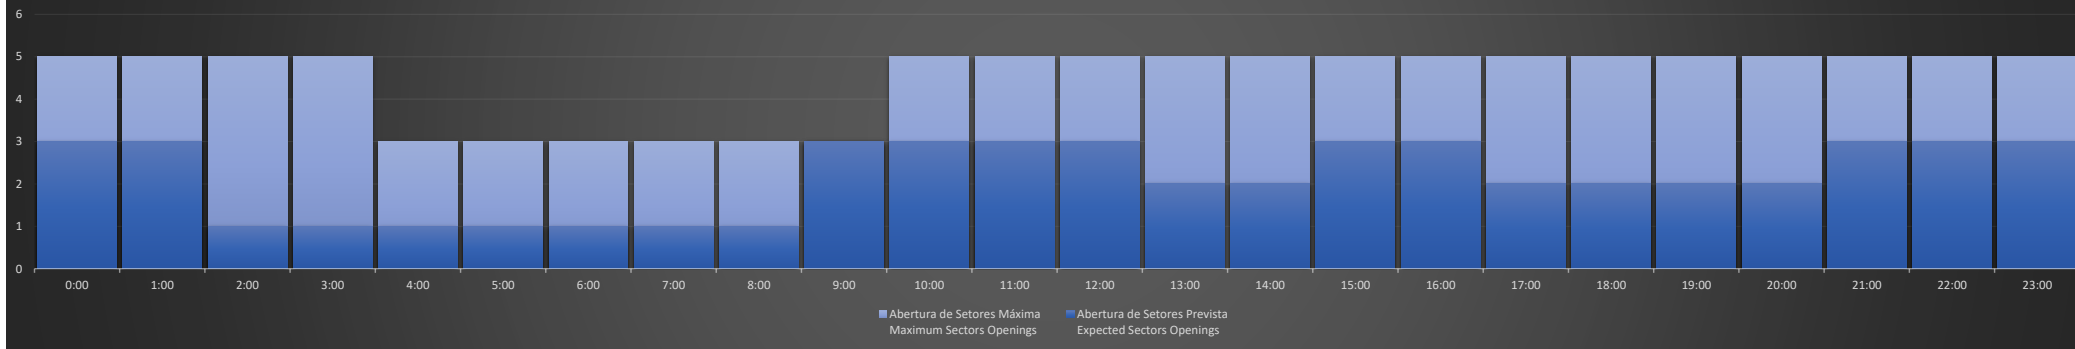

APP-SP - 19/06/2020

Previsão Diária de Abertura de Setores Daily Forecast for Sectors Openings