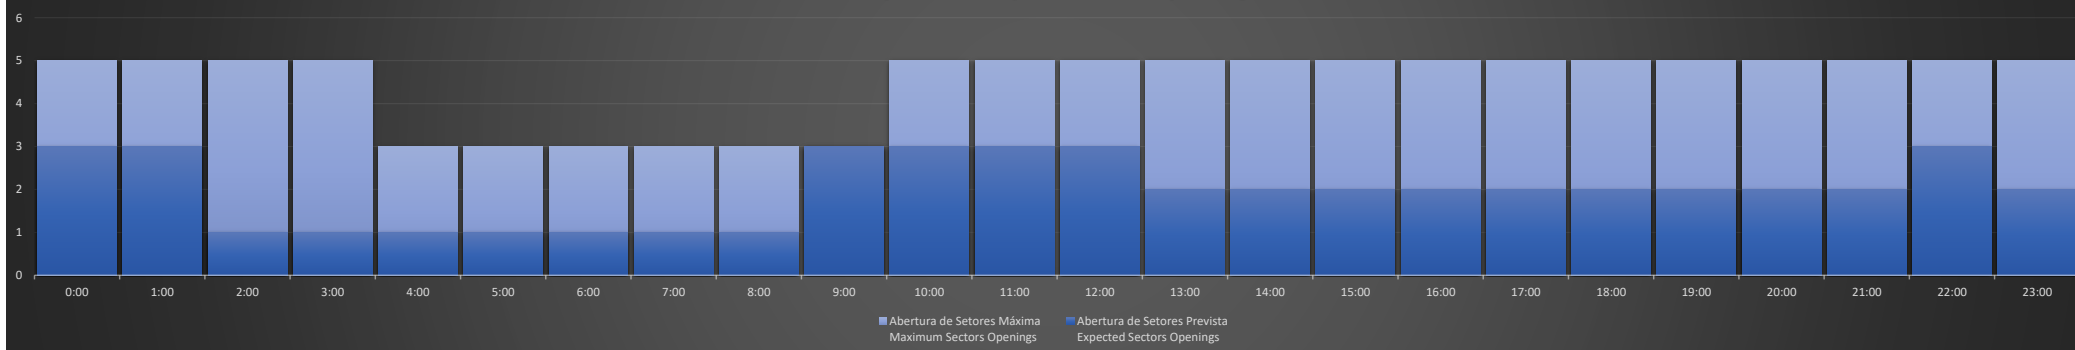

**APP-SP - 15/06/2020**

**Previsão Diária de Abertura de Setores**  
*Daily Forecast for Sectors Openings*

**APP-SP - 16/06/2020**

**Previsão Diária de Abertura de Setores**  
*Daily Forecast for Sectors Openings*