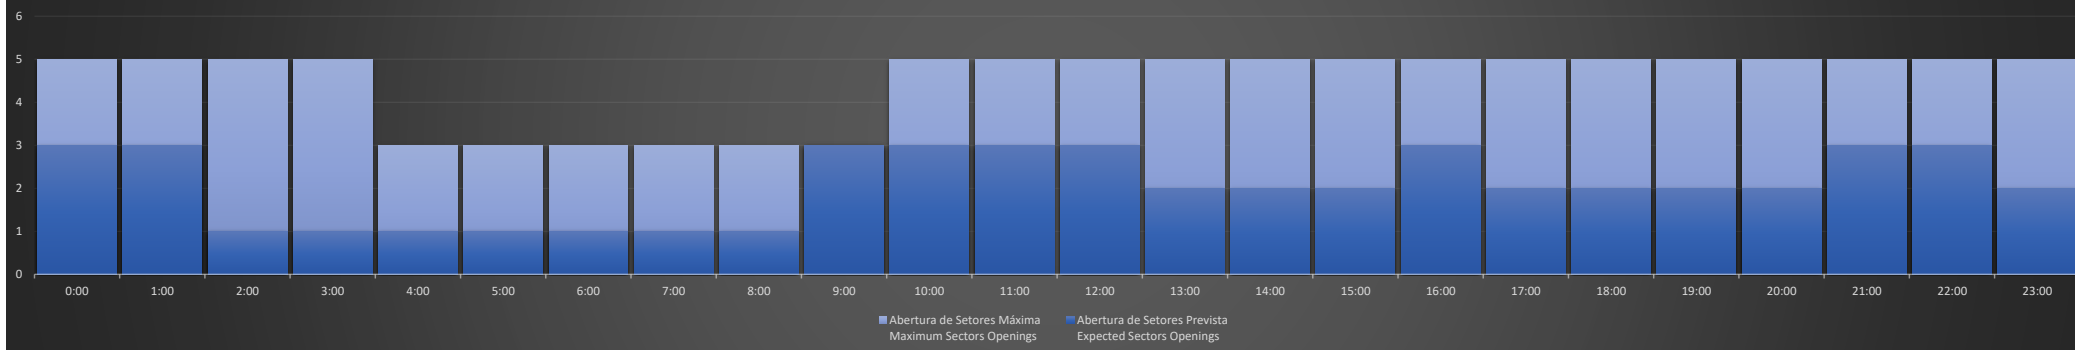

APP-SP - 17/06/2020

Previsão Diária de Abertura de Setores
Daily Forecast for Sectors Openings