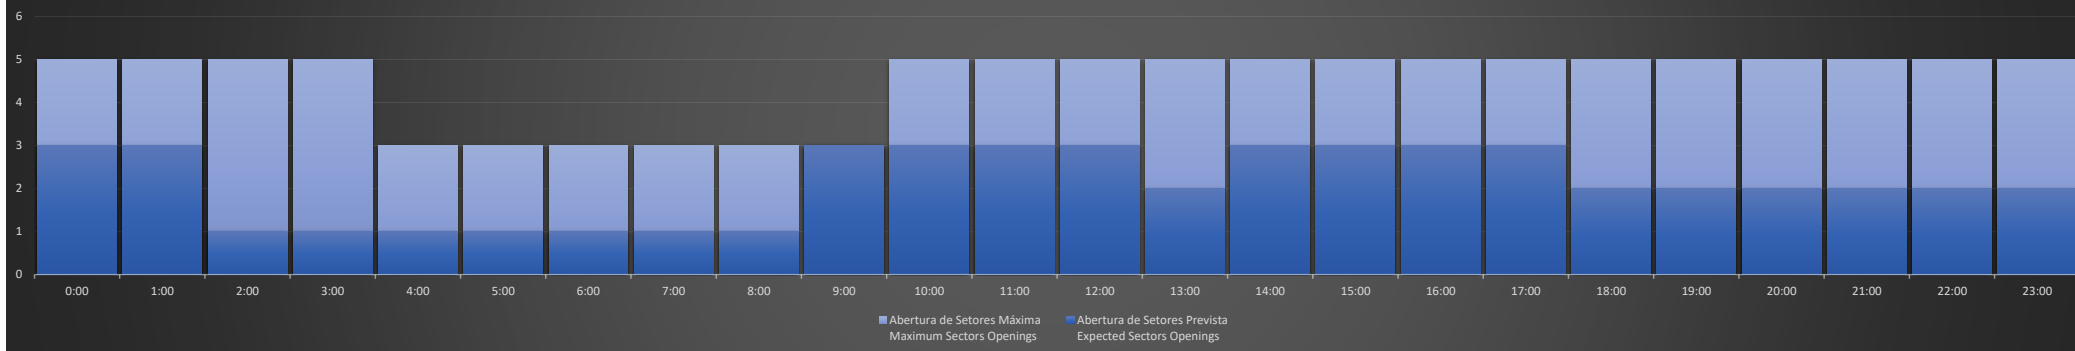

**APP-SP - 15/06/2020**

**Previsão Diária de Abertura de Setores**  
*Daily Forecast for Sectors Openings*

**APP-SP - 16/06/2020**

**Previsão Diária de Abertura de Setores**  
*Daily Forecast for Sectors Openings*