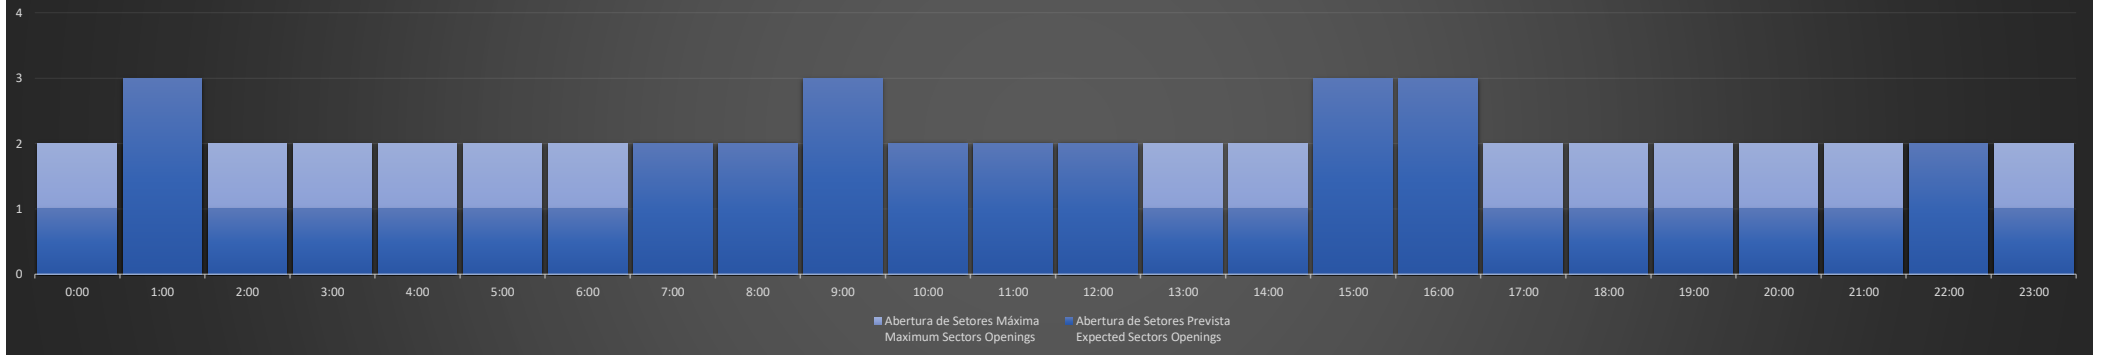

■ Abertura de Setores Máxima
Maximum Sectors Openings

■ Abertura de Setores Prevista
Expected Sectors Openings

ACC-BS Região SP - 19/06/2020

Previsão Diária de Abertura de Setores Daily Forecast for Sectors Openings