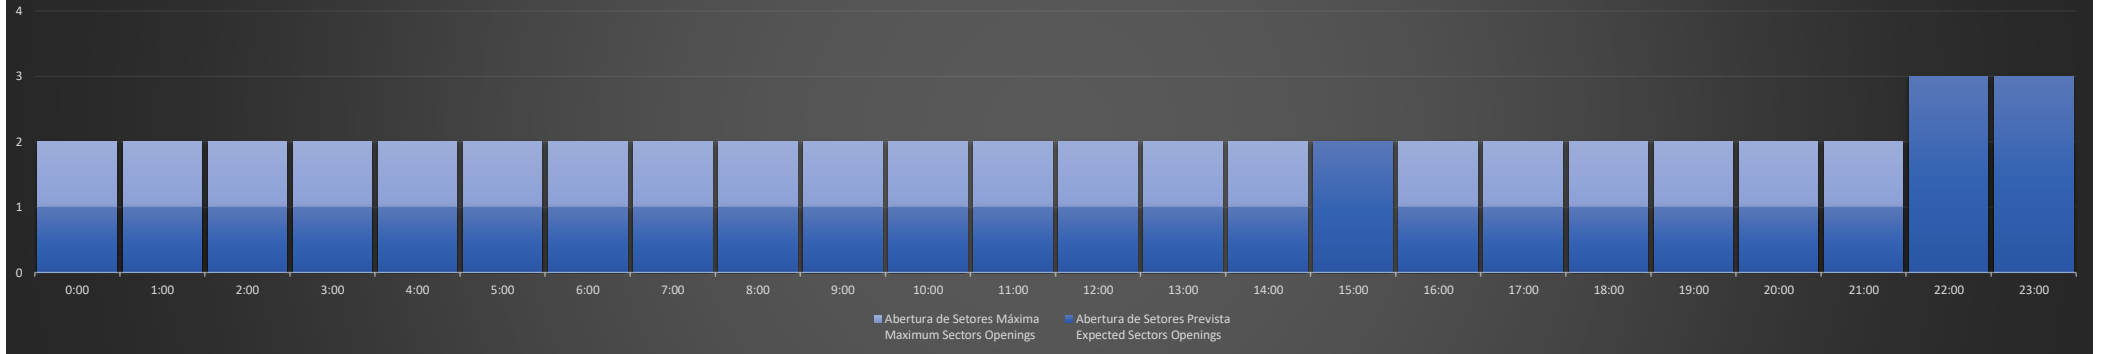

#### Previsão Diária de Abertura de Setores Daily Forecast for Sectors Openings

**ACC-BS Região SP - 21/06/2020**

**Previsão Diária de Abertura de Setores**  
*Daily Forecast for Sectors Openings*

**ACC-BS Região BS - 21/06/2020**