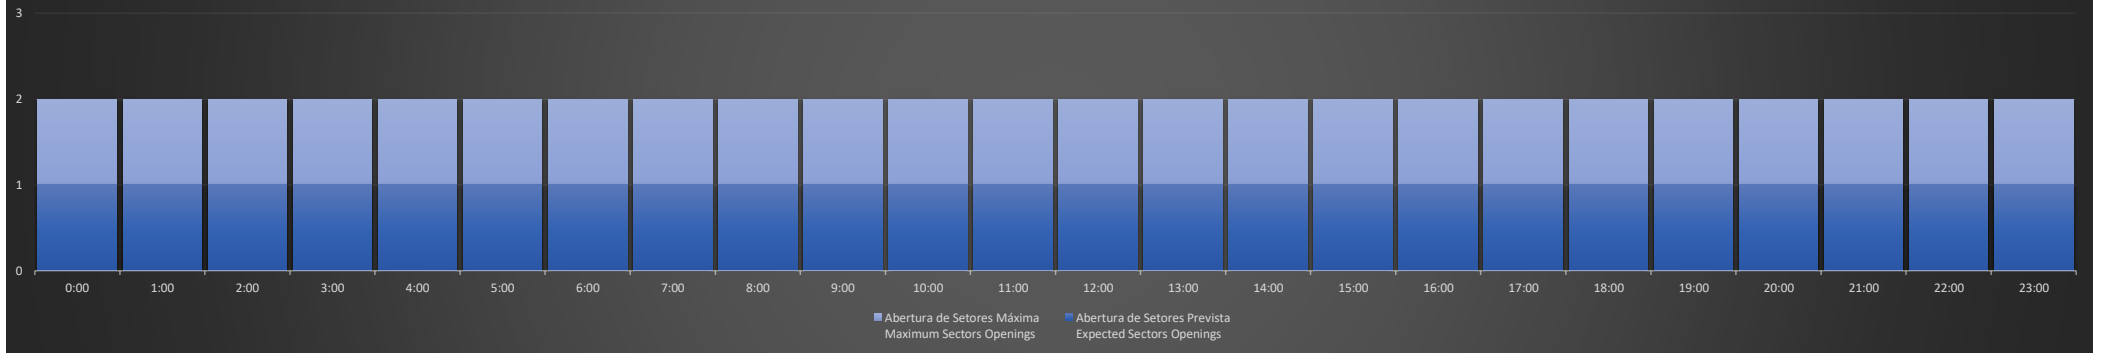

ACC-BS Região BS - 19/06/2020

Previsão Diária de Abertura de Setores Daily Forecast for Sectors Openings