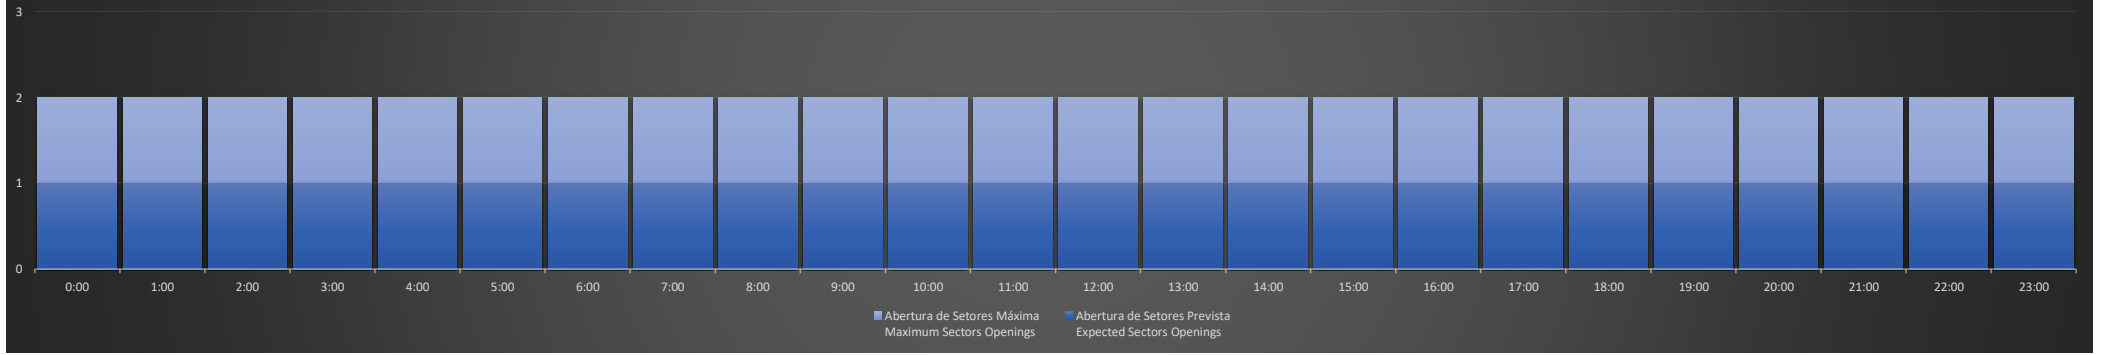

ACC-BS Região BS - 21/06/2020

Previsão Diária de Abertura de Setores
Daily Forecast for Sectors Openings