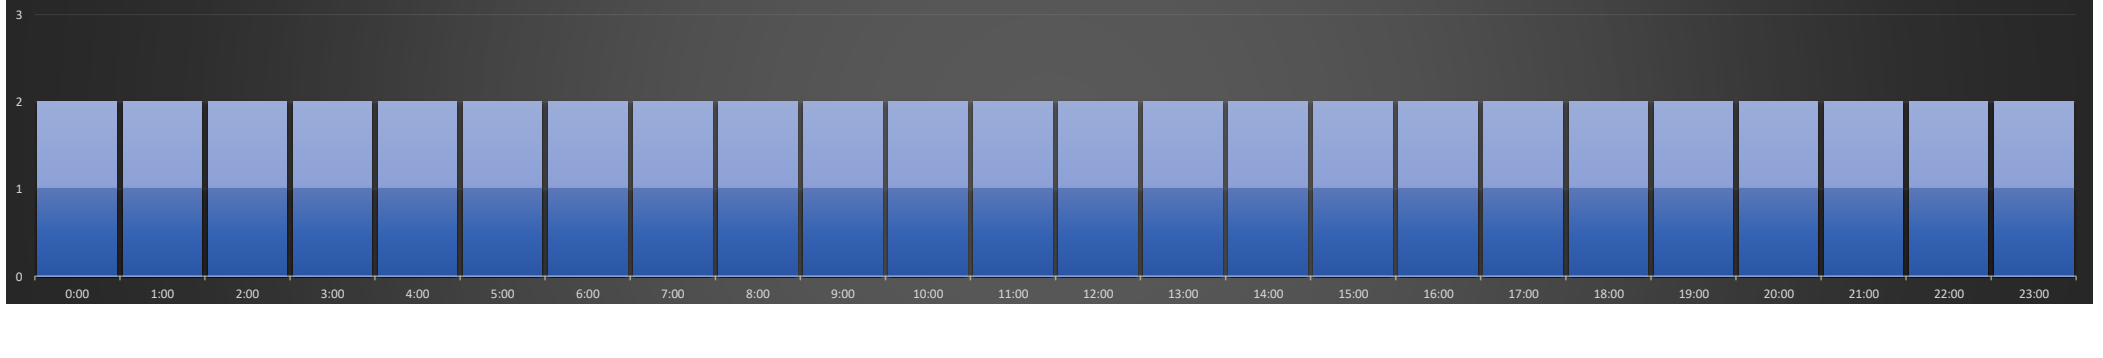

ACC-BS Região RJ - 18/06/2020

Previsão Diária de Abertura de Setores
Daily Forecast for Sectors Openings