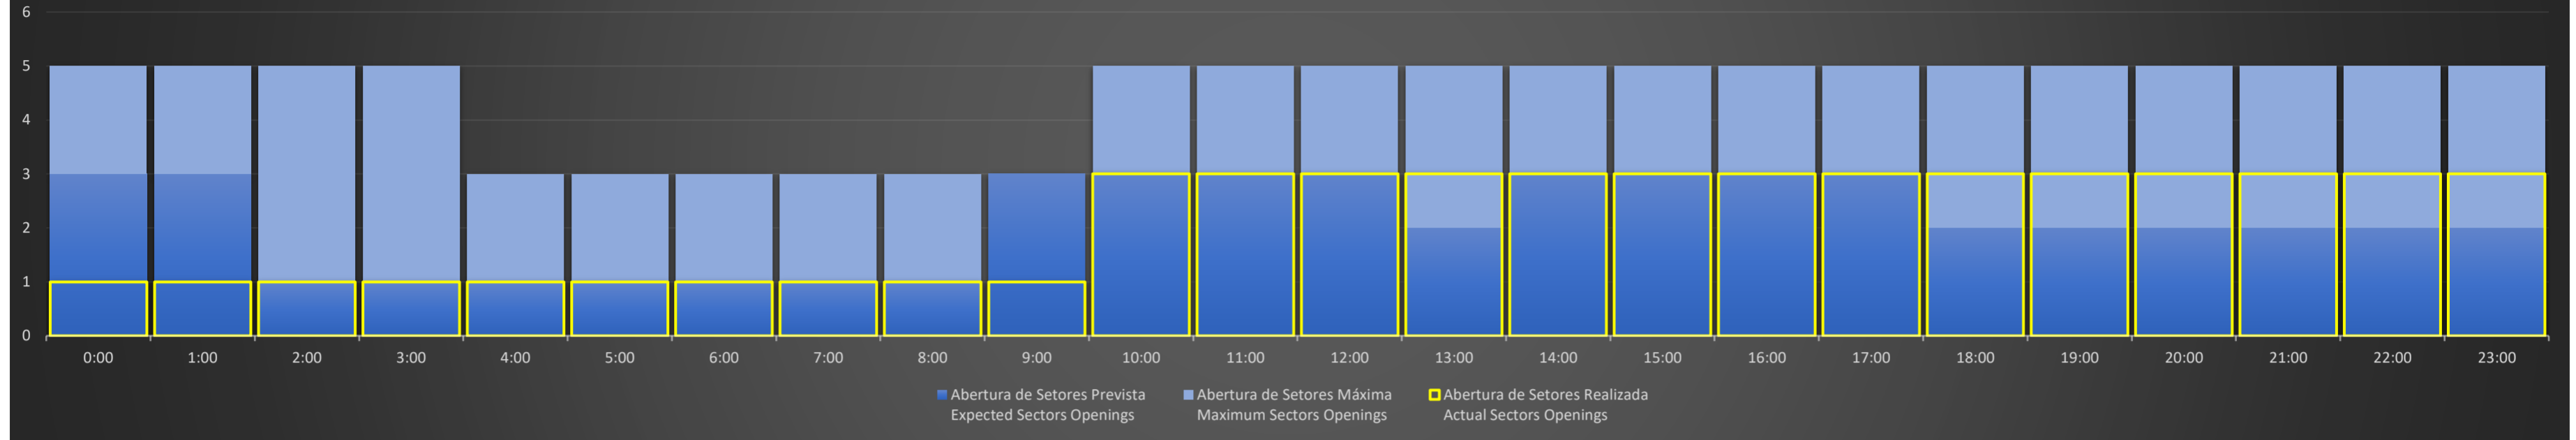

APP-SP - 15/06/2020

Abertura de Setores Diária Daily Sectors Openings