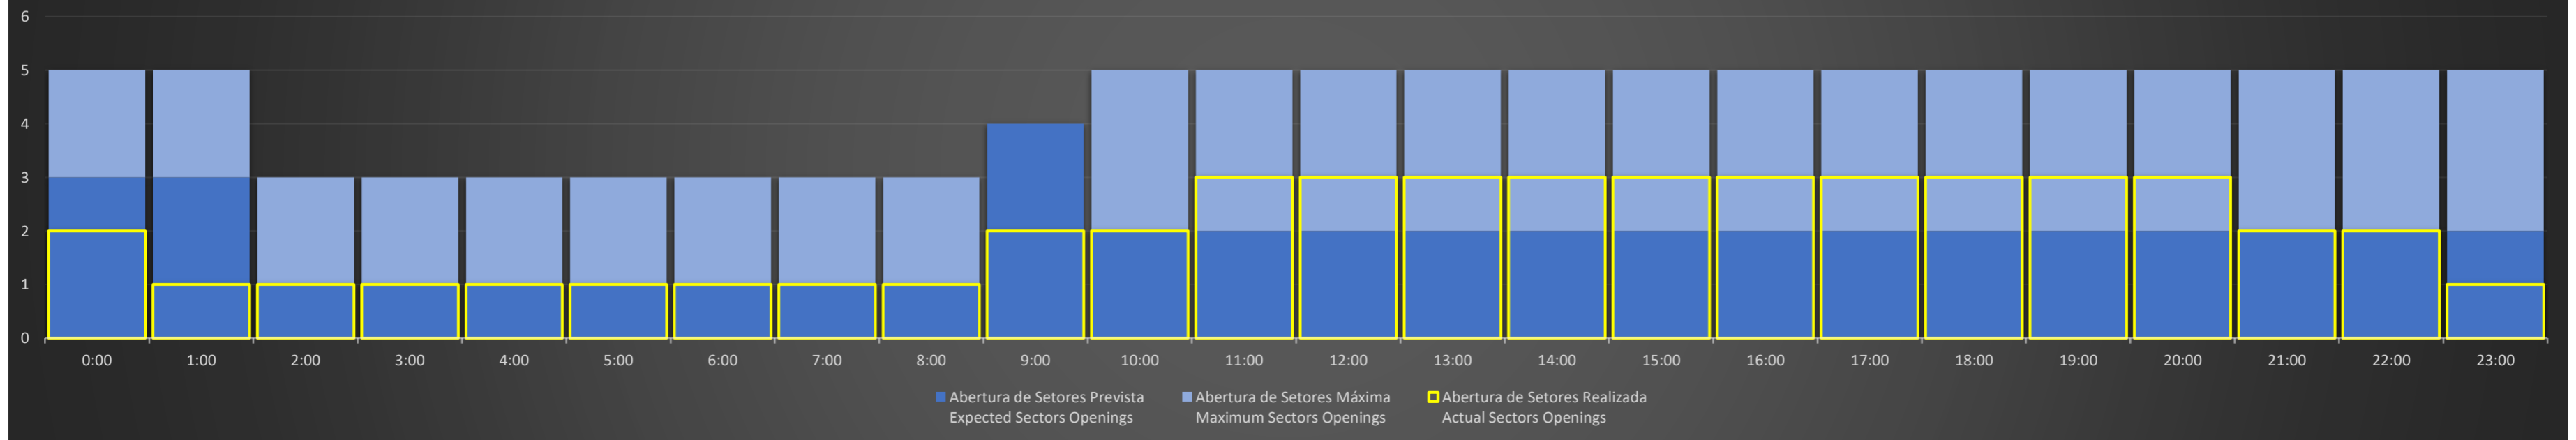

APP-SP - 18/06/2020

Abertura de Setores Diária Daily Sectors Openings

APP-SP - 19/06/2020

Abertura de Setores Diária Daily Sectors Openings

APP-SP - 20/06/2020

Abertura de Setores Diária Daily Sectors Openings