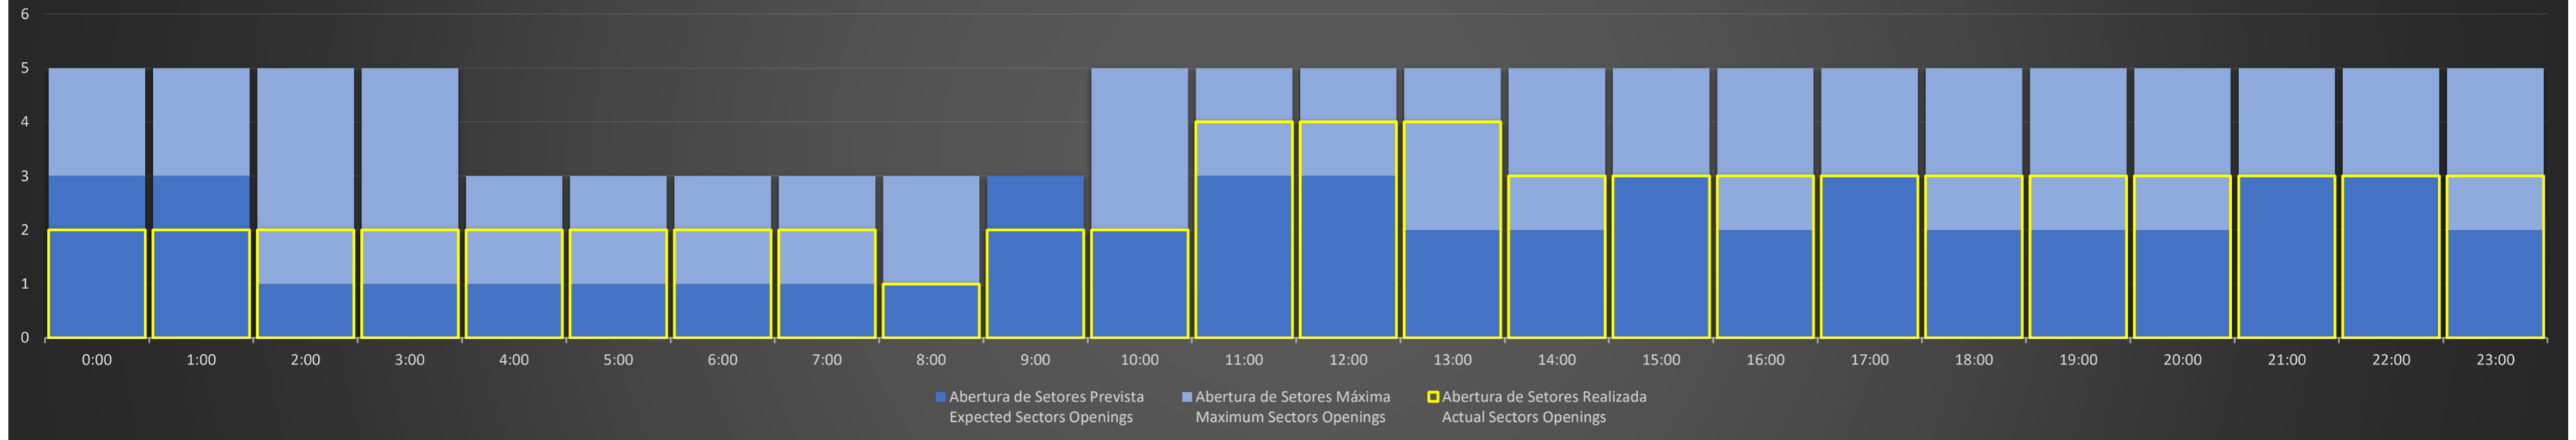

APP-SP - 15/06/2020

Abertura de Setores Diária Daily Sectors Openings

APP-SP - 16/06/2020

Abertura de Setores Diária Daily Sectors Openings

APP-SP - 17/06/2020

Abertura de Setores Diária Daily Sectors Openings

APP-SP - 18/06/2020

Abertura de Setores Diária Daily Sectors Openings

APP-SP - 19/06/2020

Abertura de Setores Diária Daily Sectors Openings

APP-SP - 20/06/2020

Abertura de Setores Diária Daily Sectors Openings