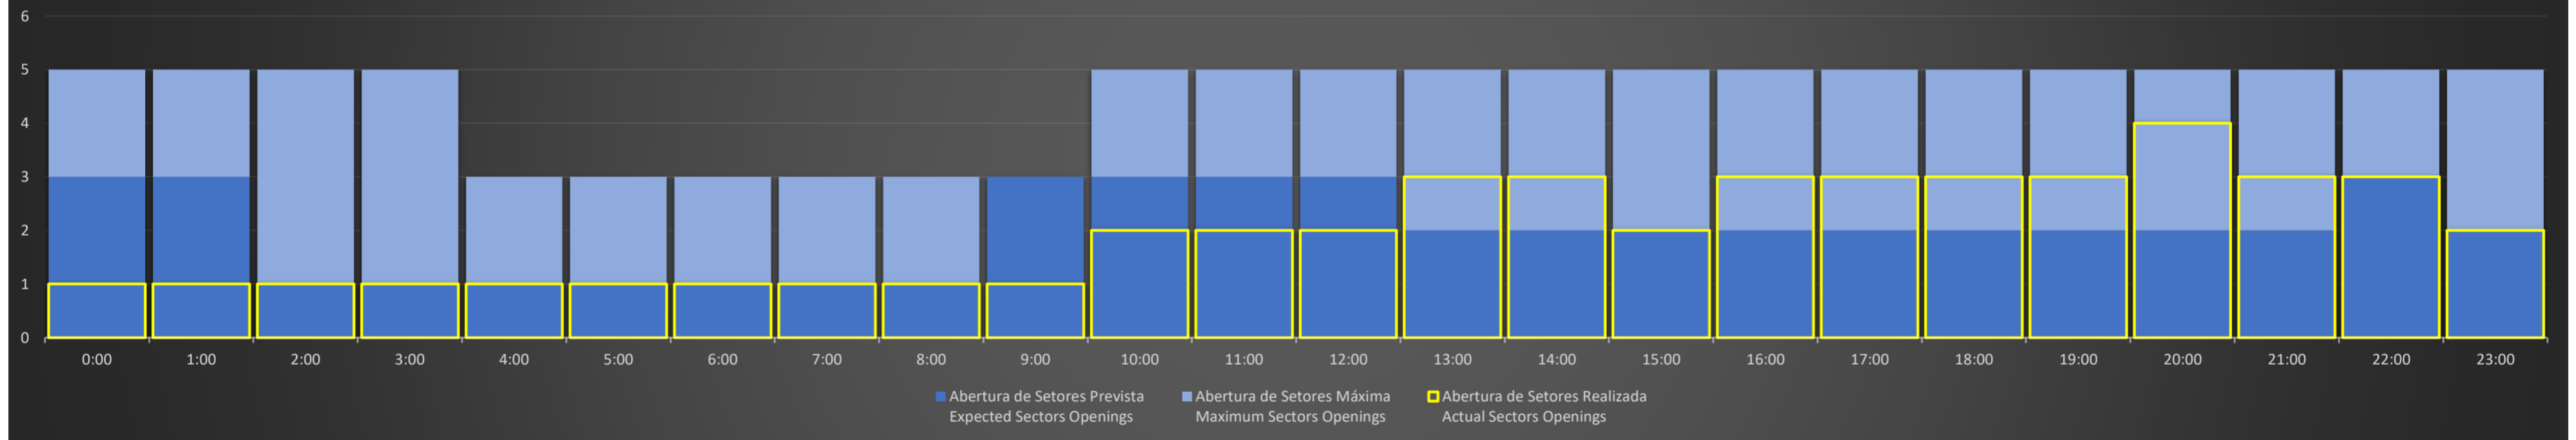

APP-SP - 15/06/2020

Abertura de Setores Diária Daily Sectors Openings

APP-SP - 16/06/2020

Abertura de Setores Diária Daily Sectors Openings

APP-SP - 17/06/2020

Abertura de Setores Diária Daily Sectors Openings

APP-SP - 18/06/2020

Abertura de Setores Diária Daily Sectors Openings

APP-SP - 19/06/2020

Abertura de Setores Diária Daily Sectors Openings

APP-SP - 20/06/2020

Abertura de Setores Diária Daily Sectors Openings