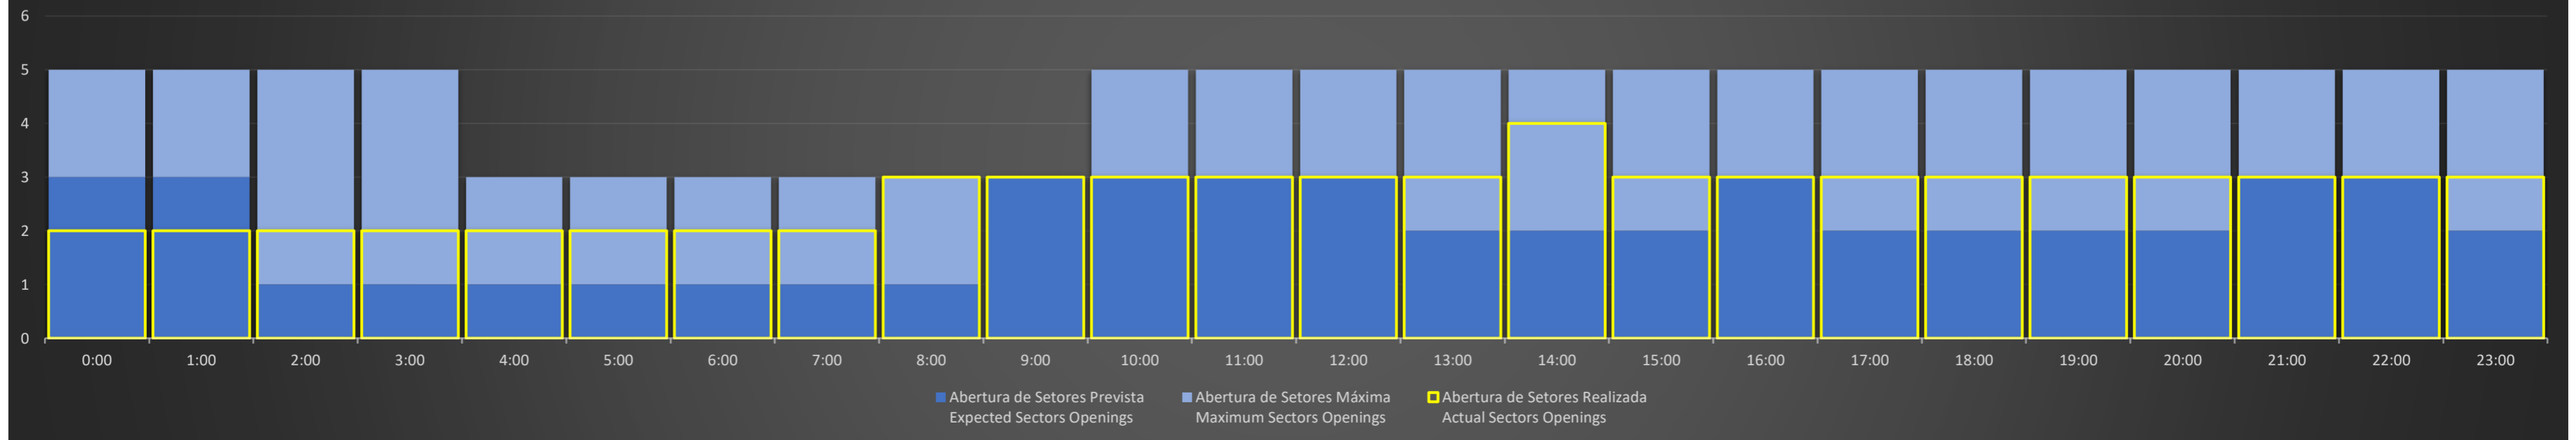

APP-SP - 18/06/2020

Abertura de Setores Diária Daily Sectors Openings

APP-SP - 19/06/2020

Abertura de Setores Diária Daily Sectors Openings

APP-SP - 20/06/2020

Abertura de Setores Diária Daily Sectors Openings