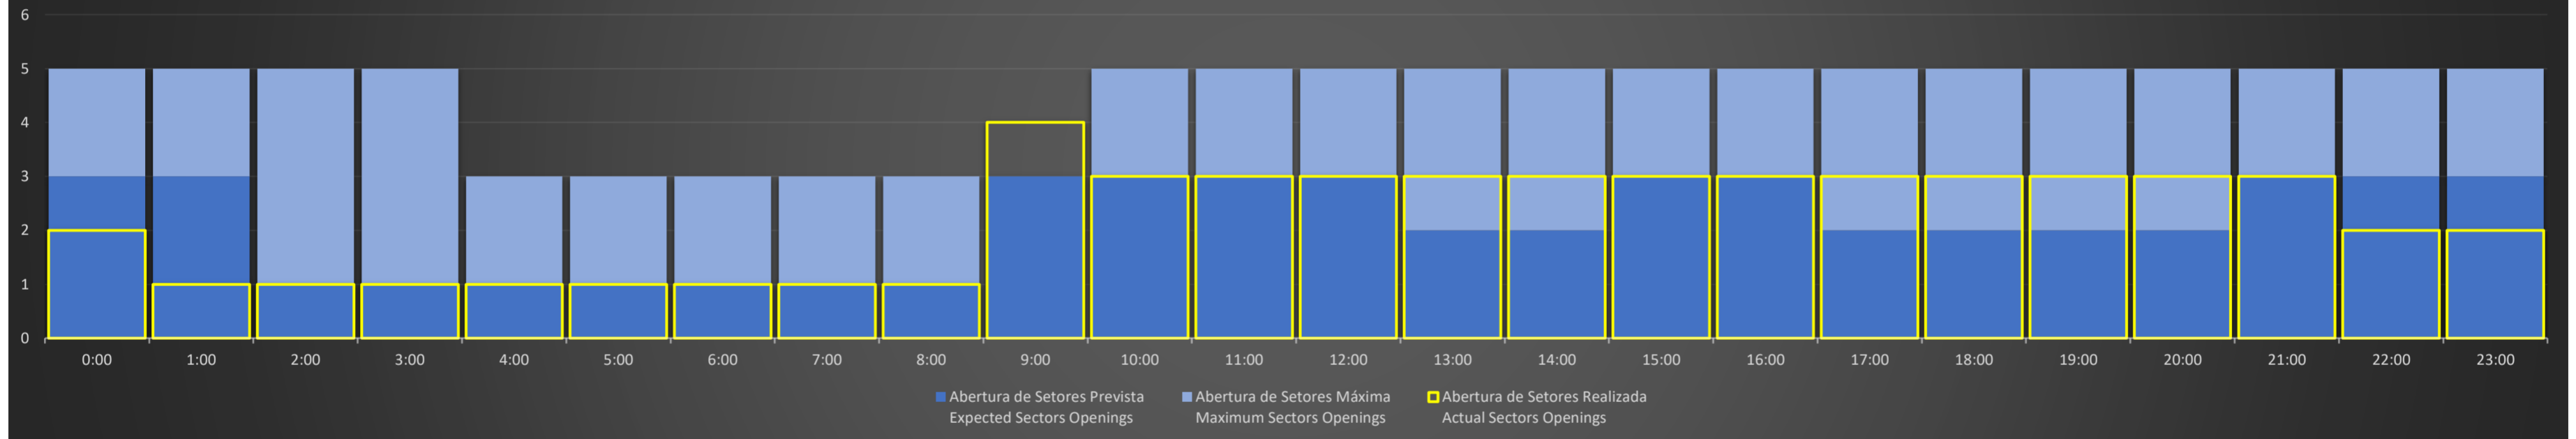

APP-SP - 15/06/2020

Abertura de Setores Diária Daily Sectors Openings

APP-SP - 16/06/2020

Abertura de Setores Diária Daily Sectors Openings

APP-SP - 17/06/2020

Abertura de Setores Diária Daily Sectors Openings

APP-SP - 18/06/2020

Abertura de Setores Diária Daily Sectors Openings

APP-SP - 19/06/2020

Abertura de Setores Diária Daily Sectors Openings

APP-SP - 20/06/2020

Abertura de Setores Diária Daily Sectors Openings