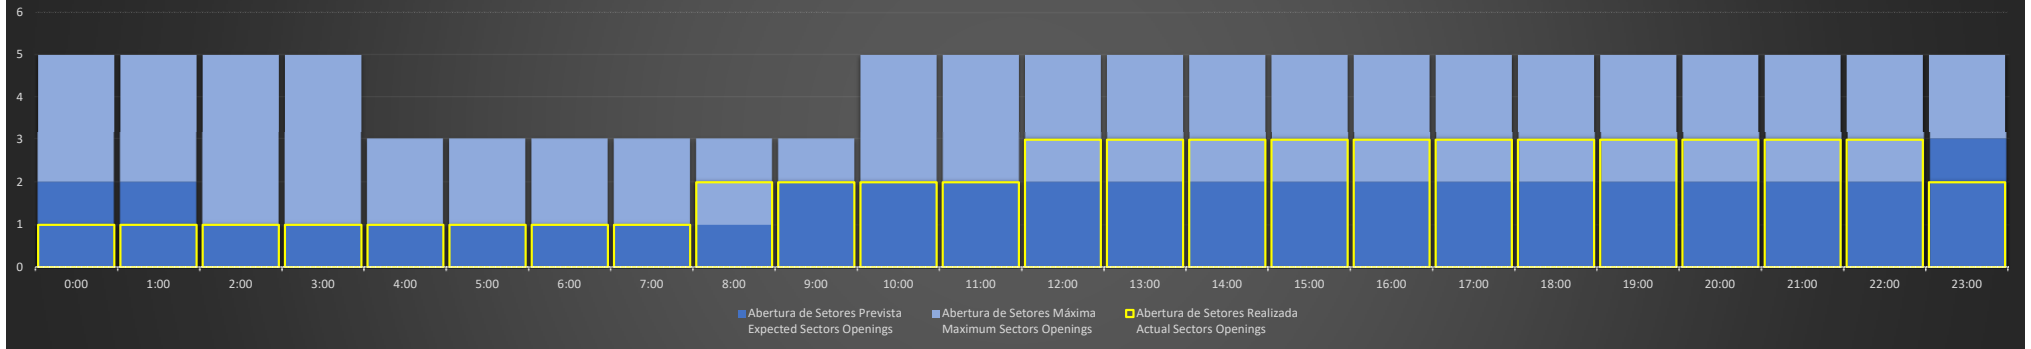

APP-SP - 11/06/2020

Abertura de Setores Diária Daily Sectors Openings