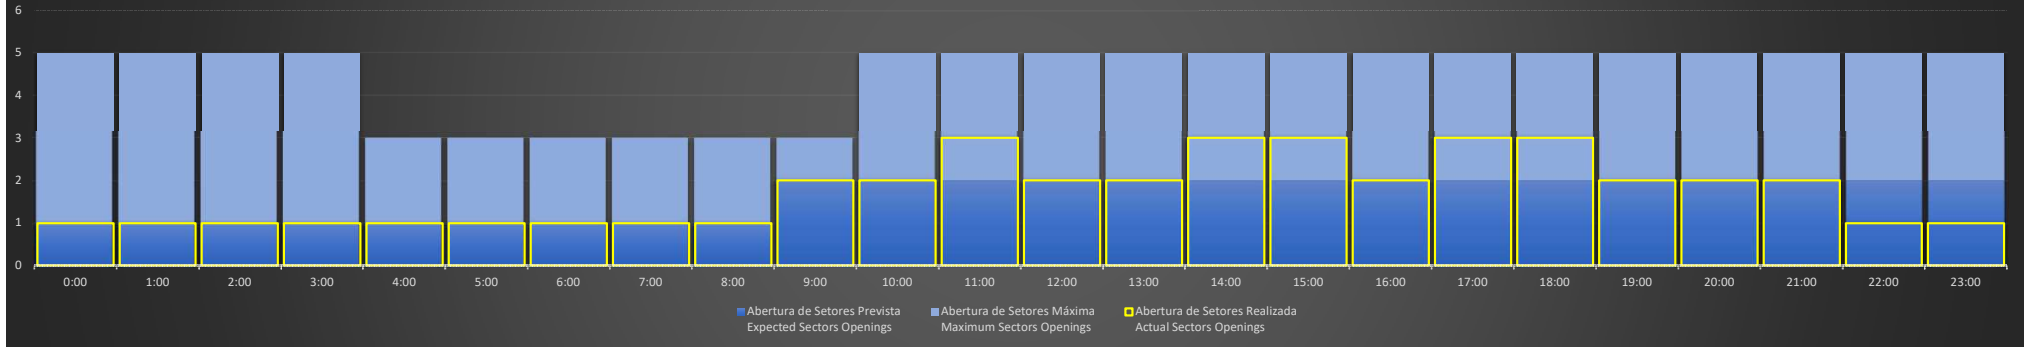

**APP-SP - 08/06/2020**

**Abertura de Setores Diária**  
*Daily Sectors Openings*

**APP-SP - 09/06/2020**

**Abertura de Setores Diária**  
*Daily Sectors Openings*

**APP-SP - 10/06/2020**

**Abertura de Setores Diária**  
*Daily Sectors Openings*