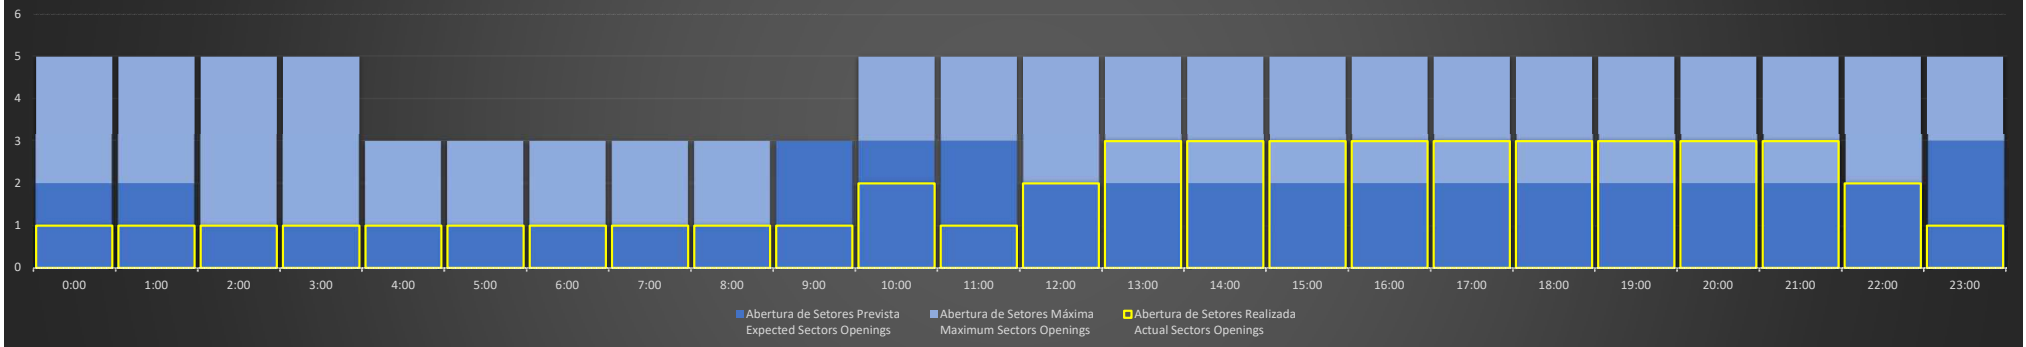

**APP-SP - 08/06/2020**

**Abertura de Setores Diária**  
*Daily Sectors Openings*

**APP-SP - 09/06/2020**

**Abertura de Setores Diária**  
*Daily Sectors Openings*

**APP-SP - 10/06/2020**

**Abertura de Setores Diária**  
*Daily Sectors Openings*