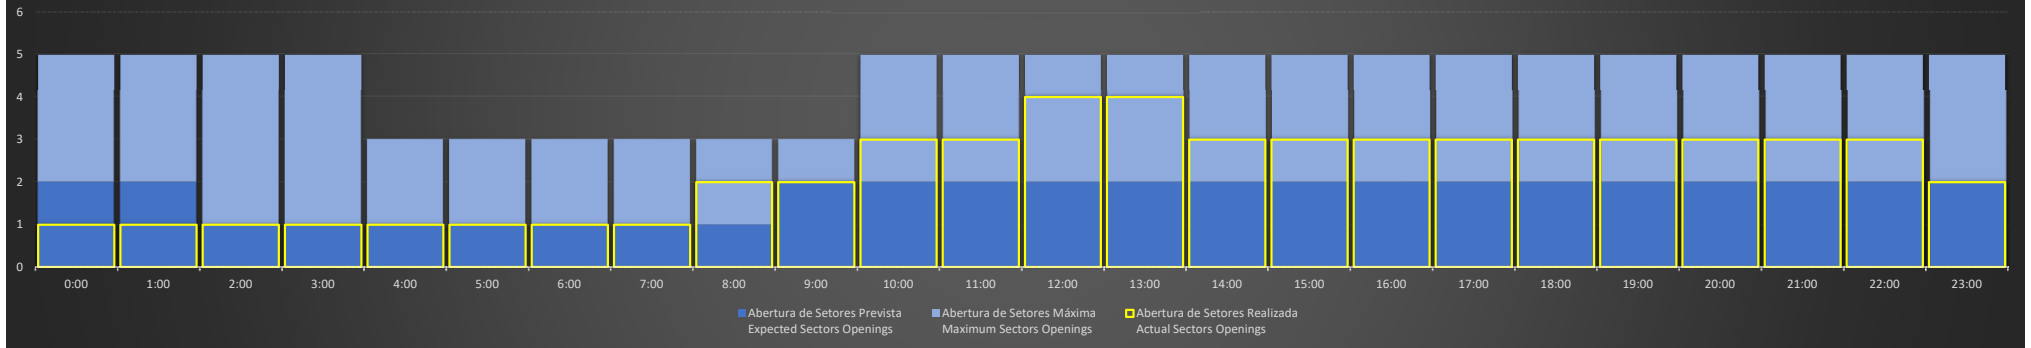

APP-SP - 12/06/2020

Abertura de Setores Diária Daily Sectors Openings