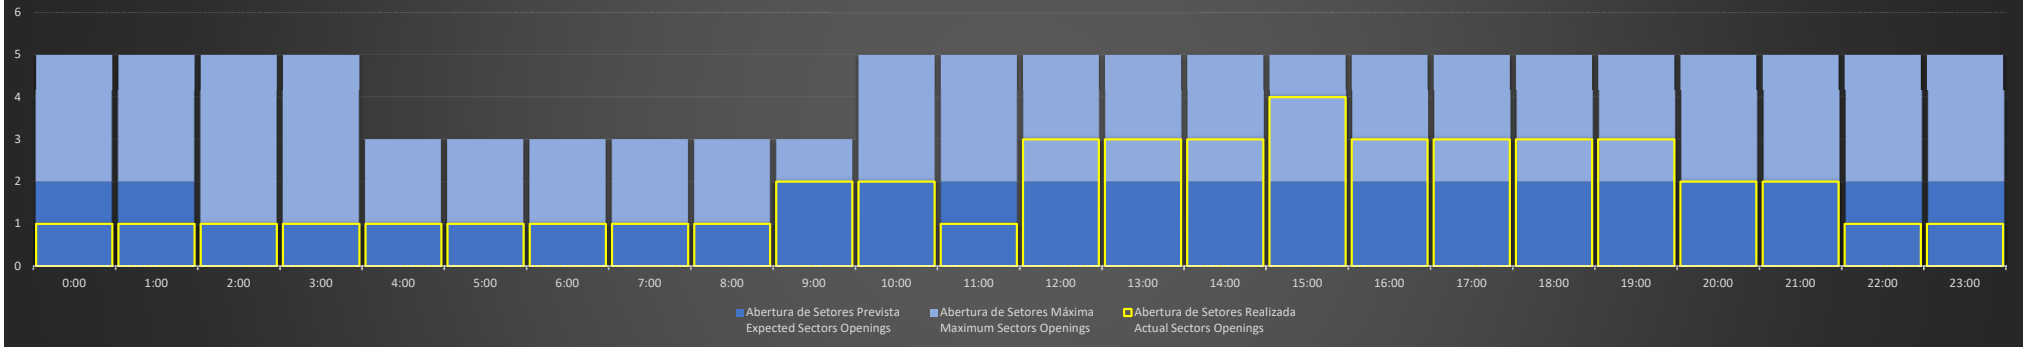

**APP-SP - 08/06/2020**

**Abertura de Setores Diária**  
*Daily Sectors Openings*

**APP-SP - 09/06/2020**

**Abertura de Setores Diária**  
*Daily Sectors Openings*

**APP-SP - 10/06/2020**

**Abertura de Setores Diária**  
*Daily Sectors Openings*