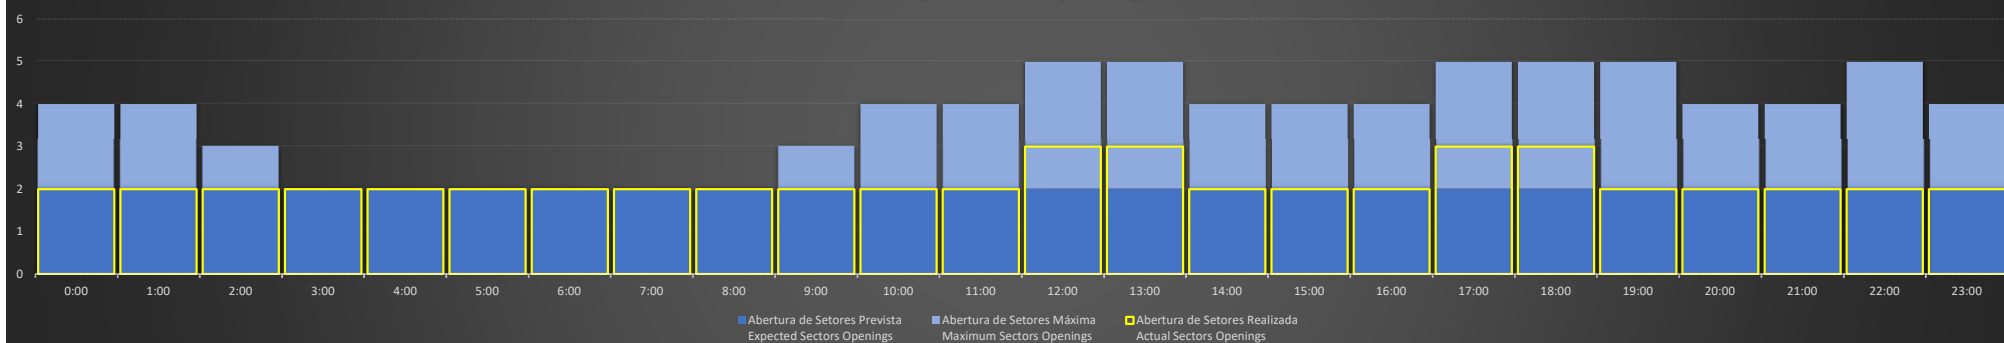

ACC-CW - 08/06/2020

Abertura de Setores Diária Daily Sectors Openings

ACC-CW - 09/06/2020

Abertura de Setores Diária Daily Sectors Openings

ACC-CW - 10/06/2020

Abertura de Setores Diária Daily Sectors Openings

ACC-CW - 11/06/2020

Abertura de Setores Diária Daily Sectors Openings

ACC-CW - 12/06/2020

Abertura de Setores Diária Daily Sectors Openings

ACC-CW - 13/06/2020

Abertura de Setores Diária Daily Sectors Openings