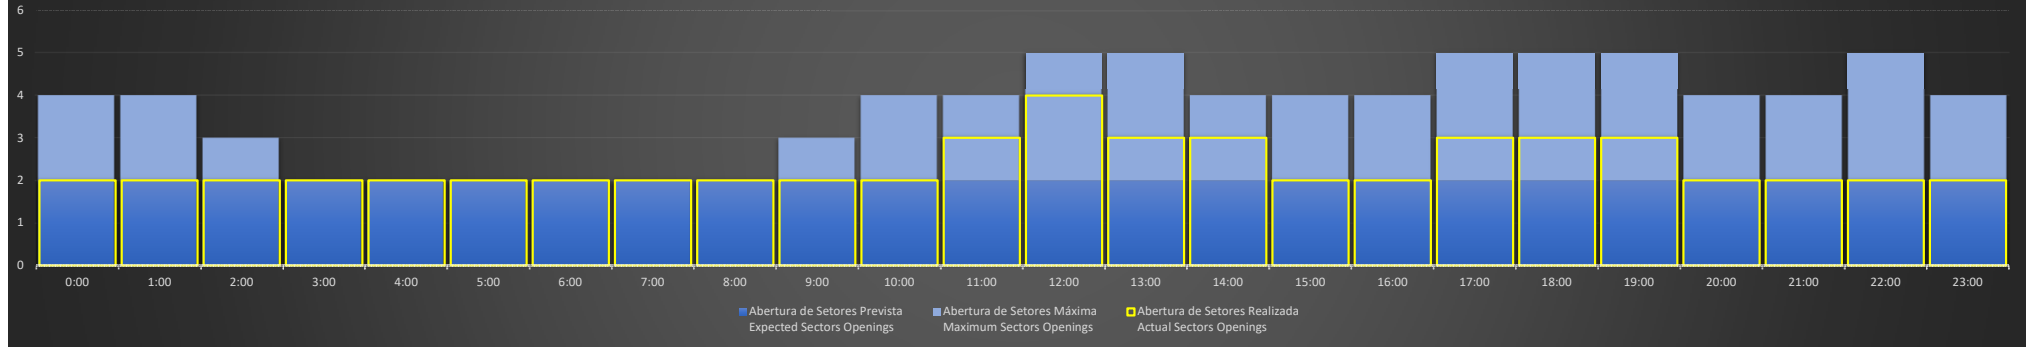

ACC-CW - 08/06/2020

Abertura de Setores Diária Daily Sectors Openings

ACC-CW - 09/06/2020

Abertura de Setores Diária Daily Sectors Openings

ACC-CW - 10/06/2020

Abertura de Setores Diária Daily Sectors Openings

ACC-CW - 11/06/2020

Abertura de Setores Diária Daily Sectors Openings

ACC-CW - 12/06/2020

Abertura de Setores Diária Daily Sectors Openings

ACC-CW - 13/06/2020

Abertura de Setores Diária Daily Sectors Openings