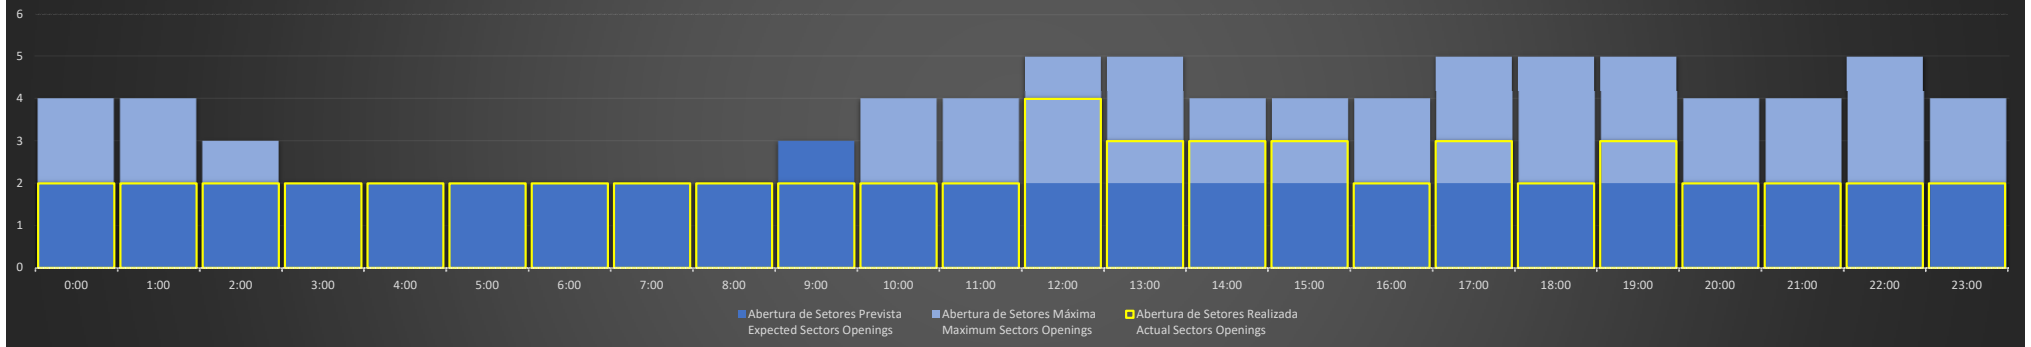

ACC-CW - 08/06/2020

Abertura de Setores Diária Daily Sectors Openings

ACC-CW - 09/06/2020

Abertura de Setores Diária Daily Sectors Openings

ACC-CW - 10/06/2020

Abertura de Setores Diária Daily Sectors Openings

ACC-CW - 11/06/2020

Abertura de Setores Diária Daily Sectors Openings

ACC-CW - 12/06/2020

Abertura de Setores Diária Daily Sectors Openings

ACC-CW - 13/06/2020

Abertura de Setores Diária Daily Sectors Openings