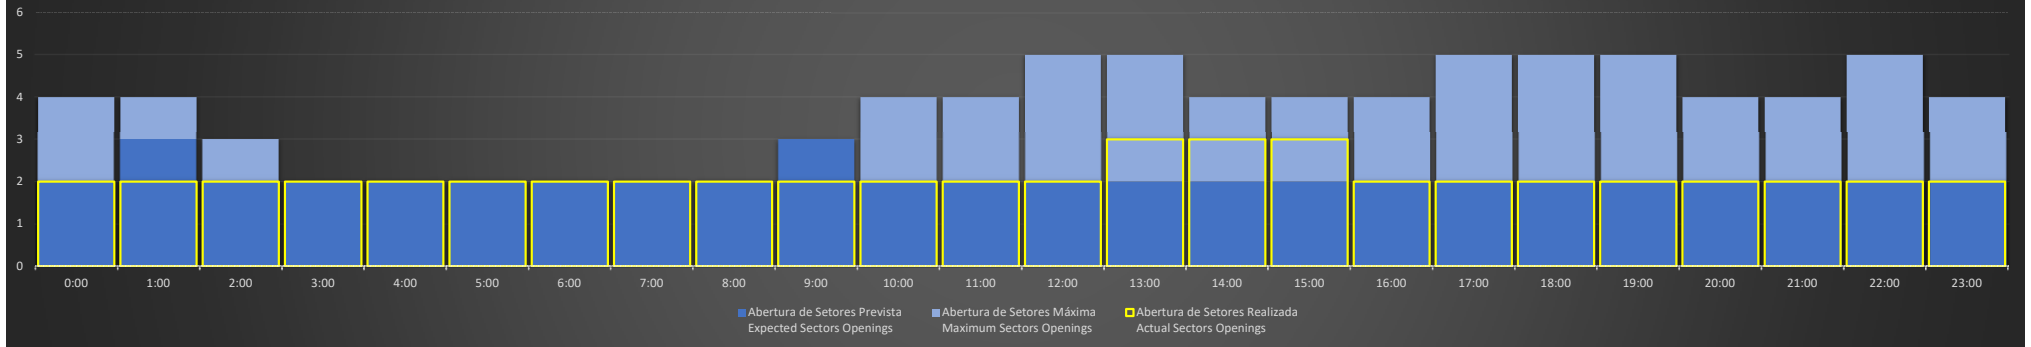

ACC-CW - 08/06/2020

Abertura de Setores Diária Daily Sectors Openings

ACC-CW - 09/06/2020

Abertura de Setores Diária Daily Sectors Openings

ACC-CW - 10/06/2020

Abertura de Setores Diária Daily Sectors Openings

ACC-CW - 11/06/2020

Abertura de Setores Diária Daily Sectors Openings

ACC-CW - 12/06/2020

Abertura de Setores Diária Daily Sectors Openings

ACC-CW - 13/06/2020

Abertura de Setores Diária Daily Sectors Openings