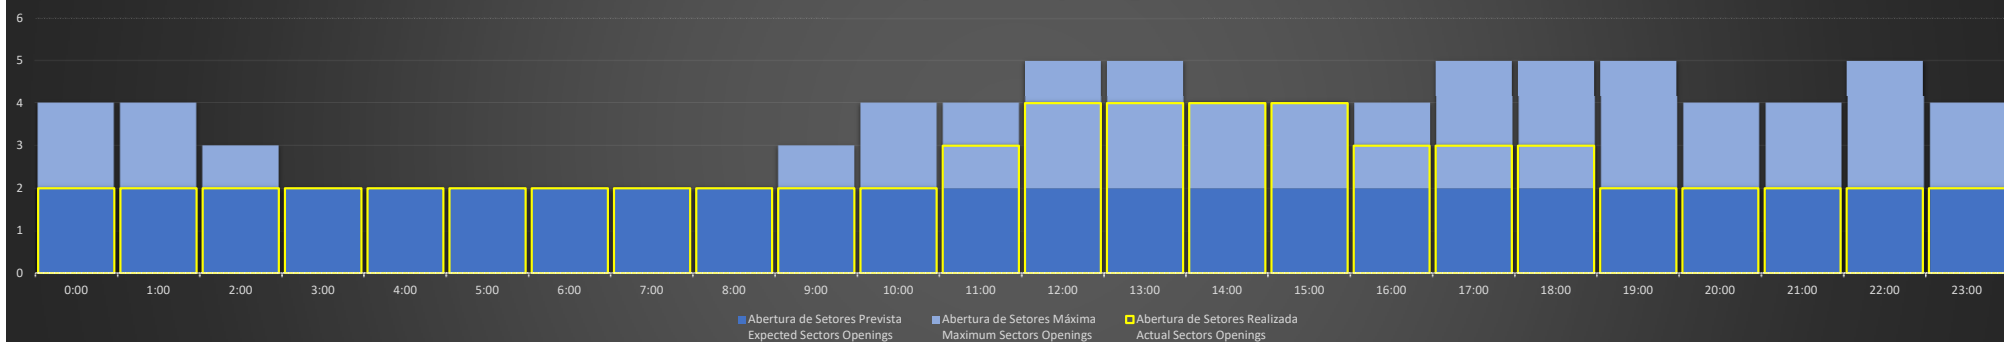

ACC-CW - 08/06/2020

Abertura de Setores Diária Daily Sectors Openings

ACC-CW - 09/06/2020

Abertura de Setores Diária Daily Sectors Openings

ACC-CW - 10/06/2020

Abertura de Setores Diária Daily Sectors Openings

ACC-CW - 11/06/2020

Abertura de Setores Diária Daily Sectors Openings

ACC-CW - 12/06/2020

Abertura de Setores Diária Daily Sectors Openings

ACC-CW - 13/06/2020

Abertura de Setores Diária Daily Sectors Openings