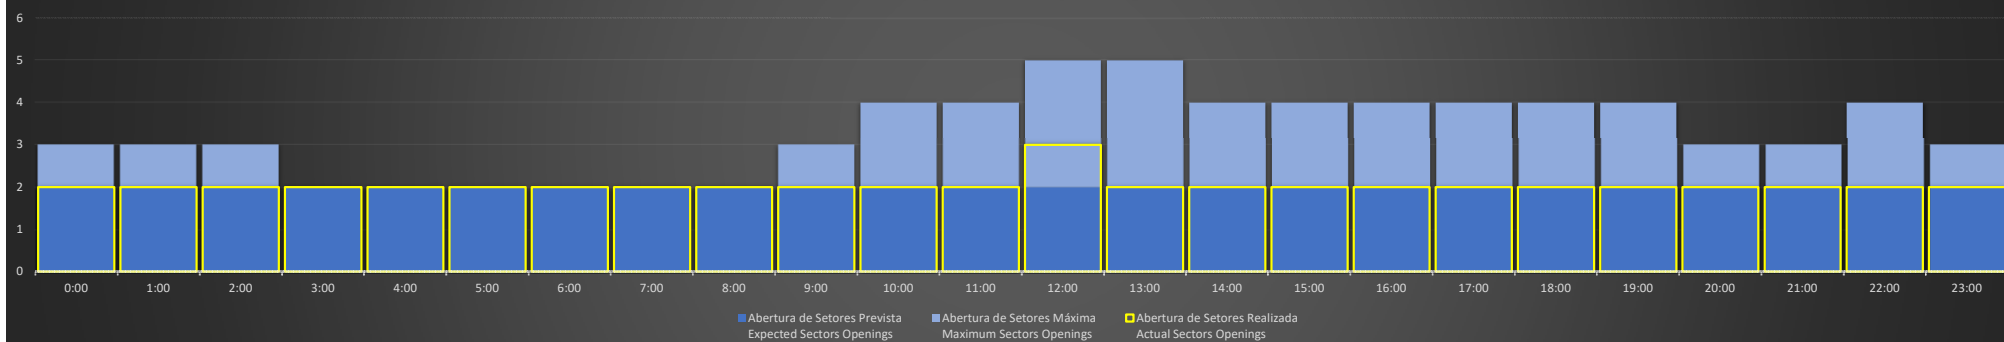

ACC-CW - 11/06/2020

Abertura de Setores Diária Daily Sectors Openings

ACC-CW - 12/06/2020

Abertura de Setores Diária Daily Sectors Openings

ACC-CW - 13/06/2020

Abertura de Setores Diária Daily Sectors Openings