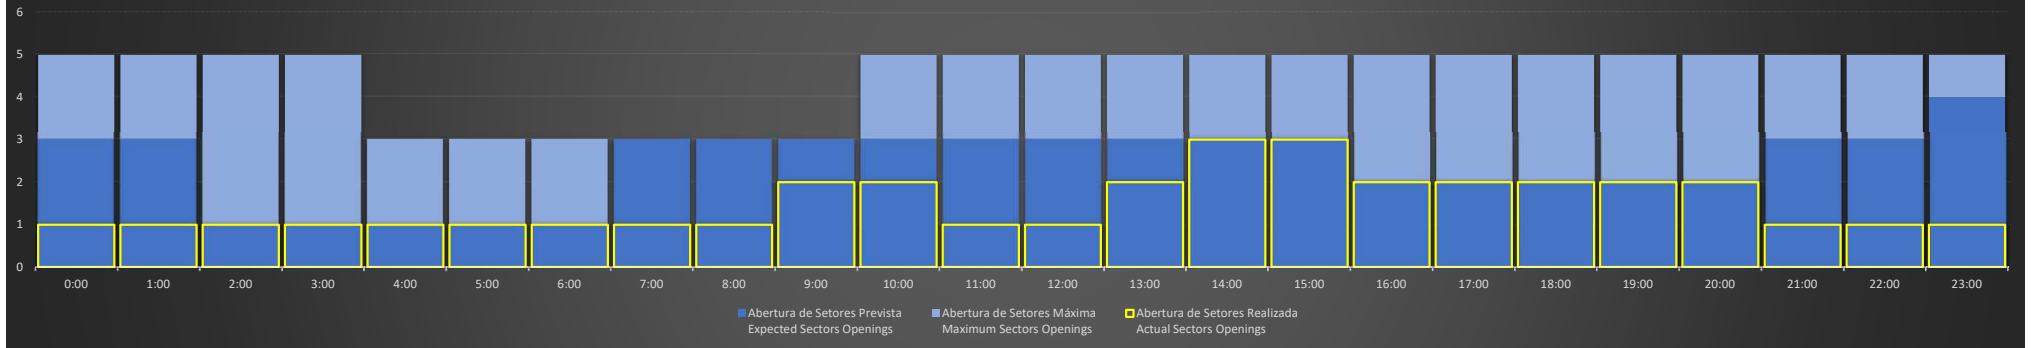

APP-SP - 01/06/2020

Abertura de Setores Diária Daily Sectors Openings

APP-SP - 02/06/2020

Abertura de Setores Diária Daily Sectors Openings

APP-SP - 03/06/2020

Abertura de Setores Diária Daily Sectors Openings

APP-SP - 04/06/2020

Abertura de Setores Diária Daily Sectors Openings

APP-SP - 05/06/2020

Abertura de Setores Diária Daily Sectors Openings

APP-SP - 06/06/2020

Abertura de Setores Diária Daily Sectors Openings