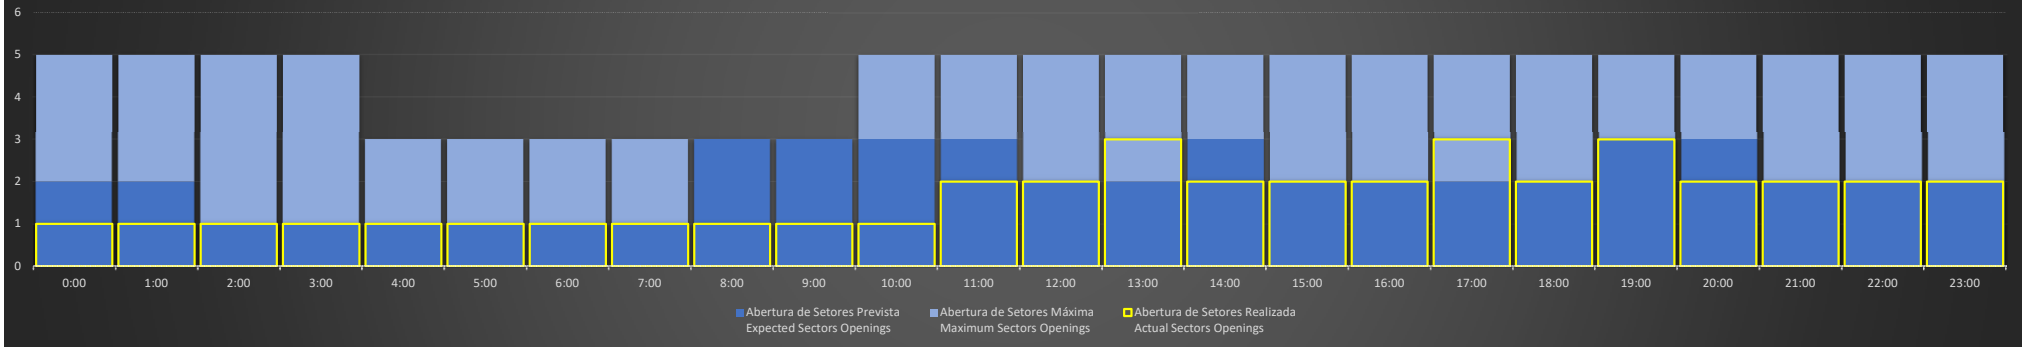

APP-SP - 01/06/2020

Abertura de Setores Diária Daily Sectors Openings

APP-SP - 02/06/2020

Abertura de Setores Diária Daily Sectors Openings

APP-SP - 03/06/2020

Abertura de Setores Diária Daily Sectors Openings

APP-SP - 04/06/2020

Abertura de Setores Diária Daily Sectors Openings

APP-SP - 05/06/2020

Abertura de Setores Diária Daily Sectors Openings

APP-SP - 06/06/2020

Abertura de Setores Diária Daily Sectors Openings