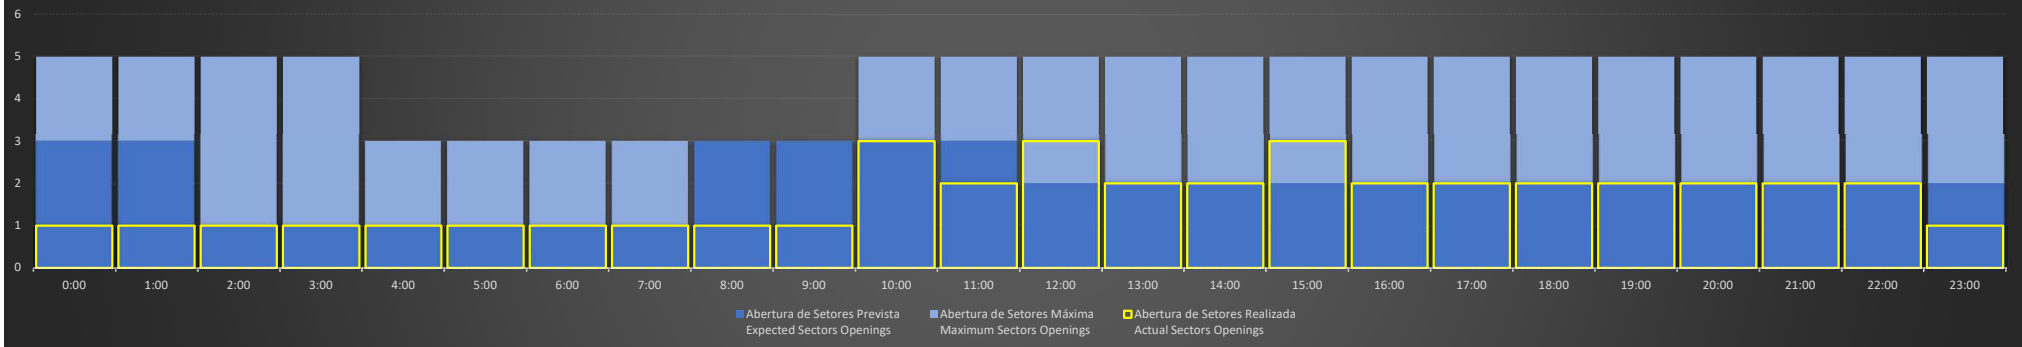

APP-SP - 01/06/2020

Abertura de Setores Diária Daily Sectors Openings

APP-SP - 02/06/2020

Abertura de Setores Diária Daily Sectors Openings

APP-SP - 03/06/2020

Abertura de Setores Diária Daily Sectors Openings

APP-SP - 04/06/2020

Abertura de Setores Diária Daily Sectors Openings

APP-SP - 05/06/2020

Abertura de Setores Diária Daily Sectors Openings

APP-SP - 06/06/2020

Abertura de Setores Diária Daily Sectors Openings