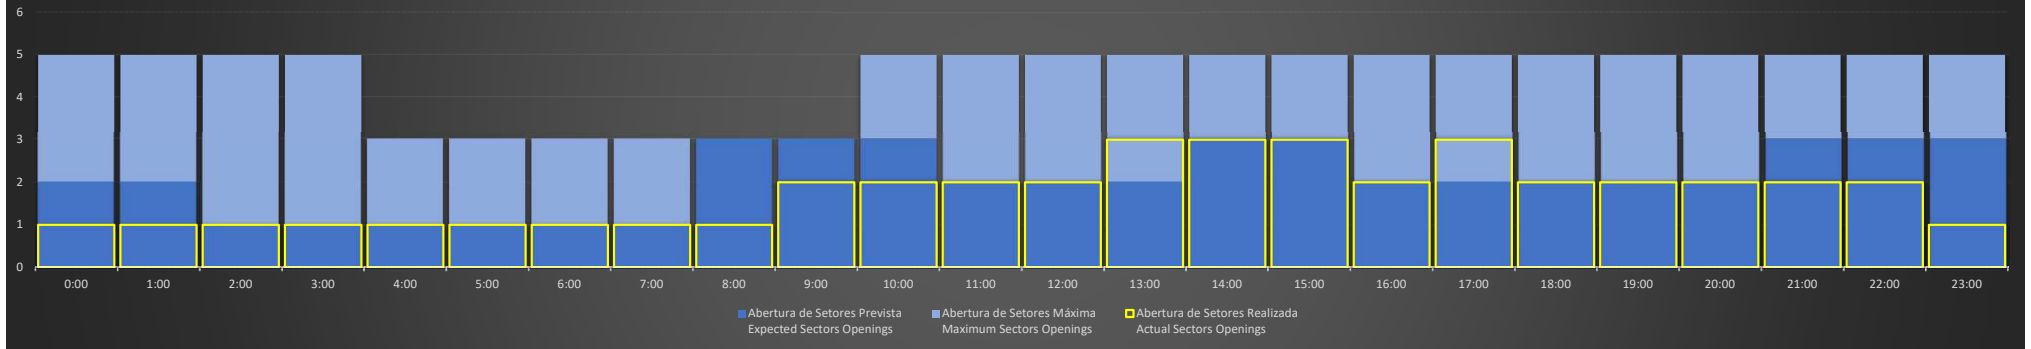

APP-SP - 01/06/2020

Abertura de Setores Diária Daily Sectors Openings

APP-SP - 02/06/2020

Abertura de Setores Diária Daily Sectors Openings

APP-SP - 03/06/2020

Abertura de Setores Diária Daily Sectors Openings

APP-SP - 04/06/2020

Abertura de Setores Diária Daily Sectors Openings

APP-SP - 05/06/2020

Abertura de Setores Diária Daily Sectors Openings

APP-SP - 06/06/2020

Abertura de Setores Diária Daily Sectors Openings