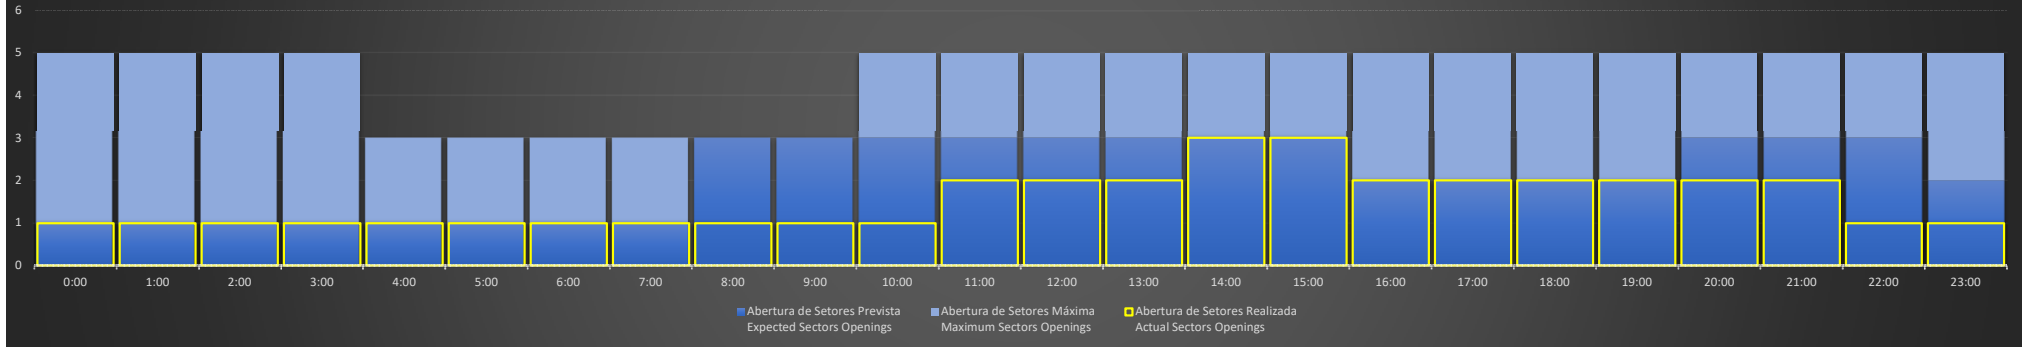

APP-SP - 01/06/2020

Abertura de Setores Diária Daily Sectors Openings

APP-SP - 02/06/2020

Abertura de Setores Diária Daily Sectors Openings

APP-SP - 03/06/2020

Abertura de Setores Diária Daily Sectors Openings

APP-SP - 04/06/2020

Abertura de Setores Diária Daily Sectors Openings

APP-SP - 05/06/2020

Abertura de Setores Diária Daily Sectors Openings

APP-SP - 06/06/2020

Abertura de Setores Diária Daily Sectors Openings