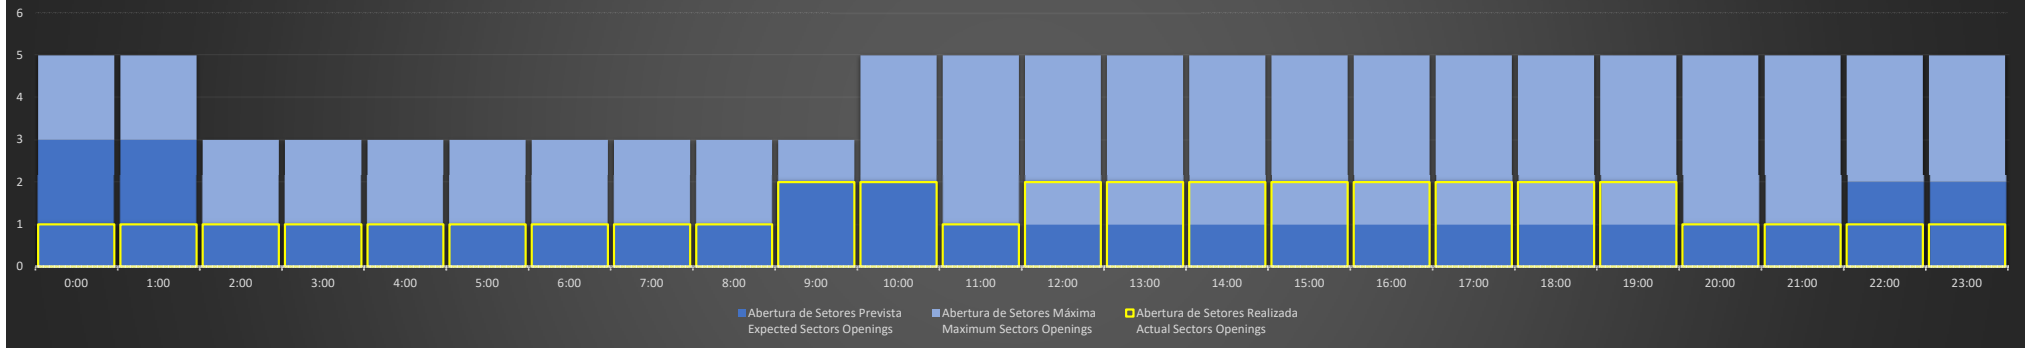

APP-SP - 04/06/2020

Abertura de Setores Diária Daily Sectors Openings

APP-SP - 05/06/2020

Abertura de Setores Diária Daily Sectors Openings

APP-SP - 06/06/2020

Abertura de Setores Diária Daily Sectors Openings